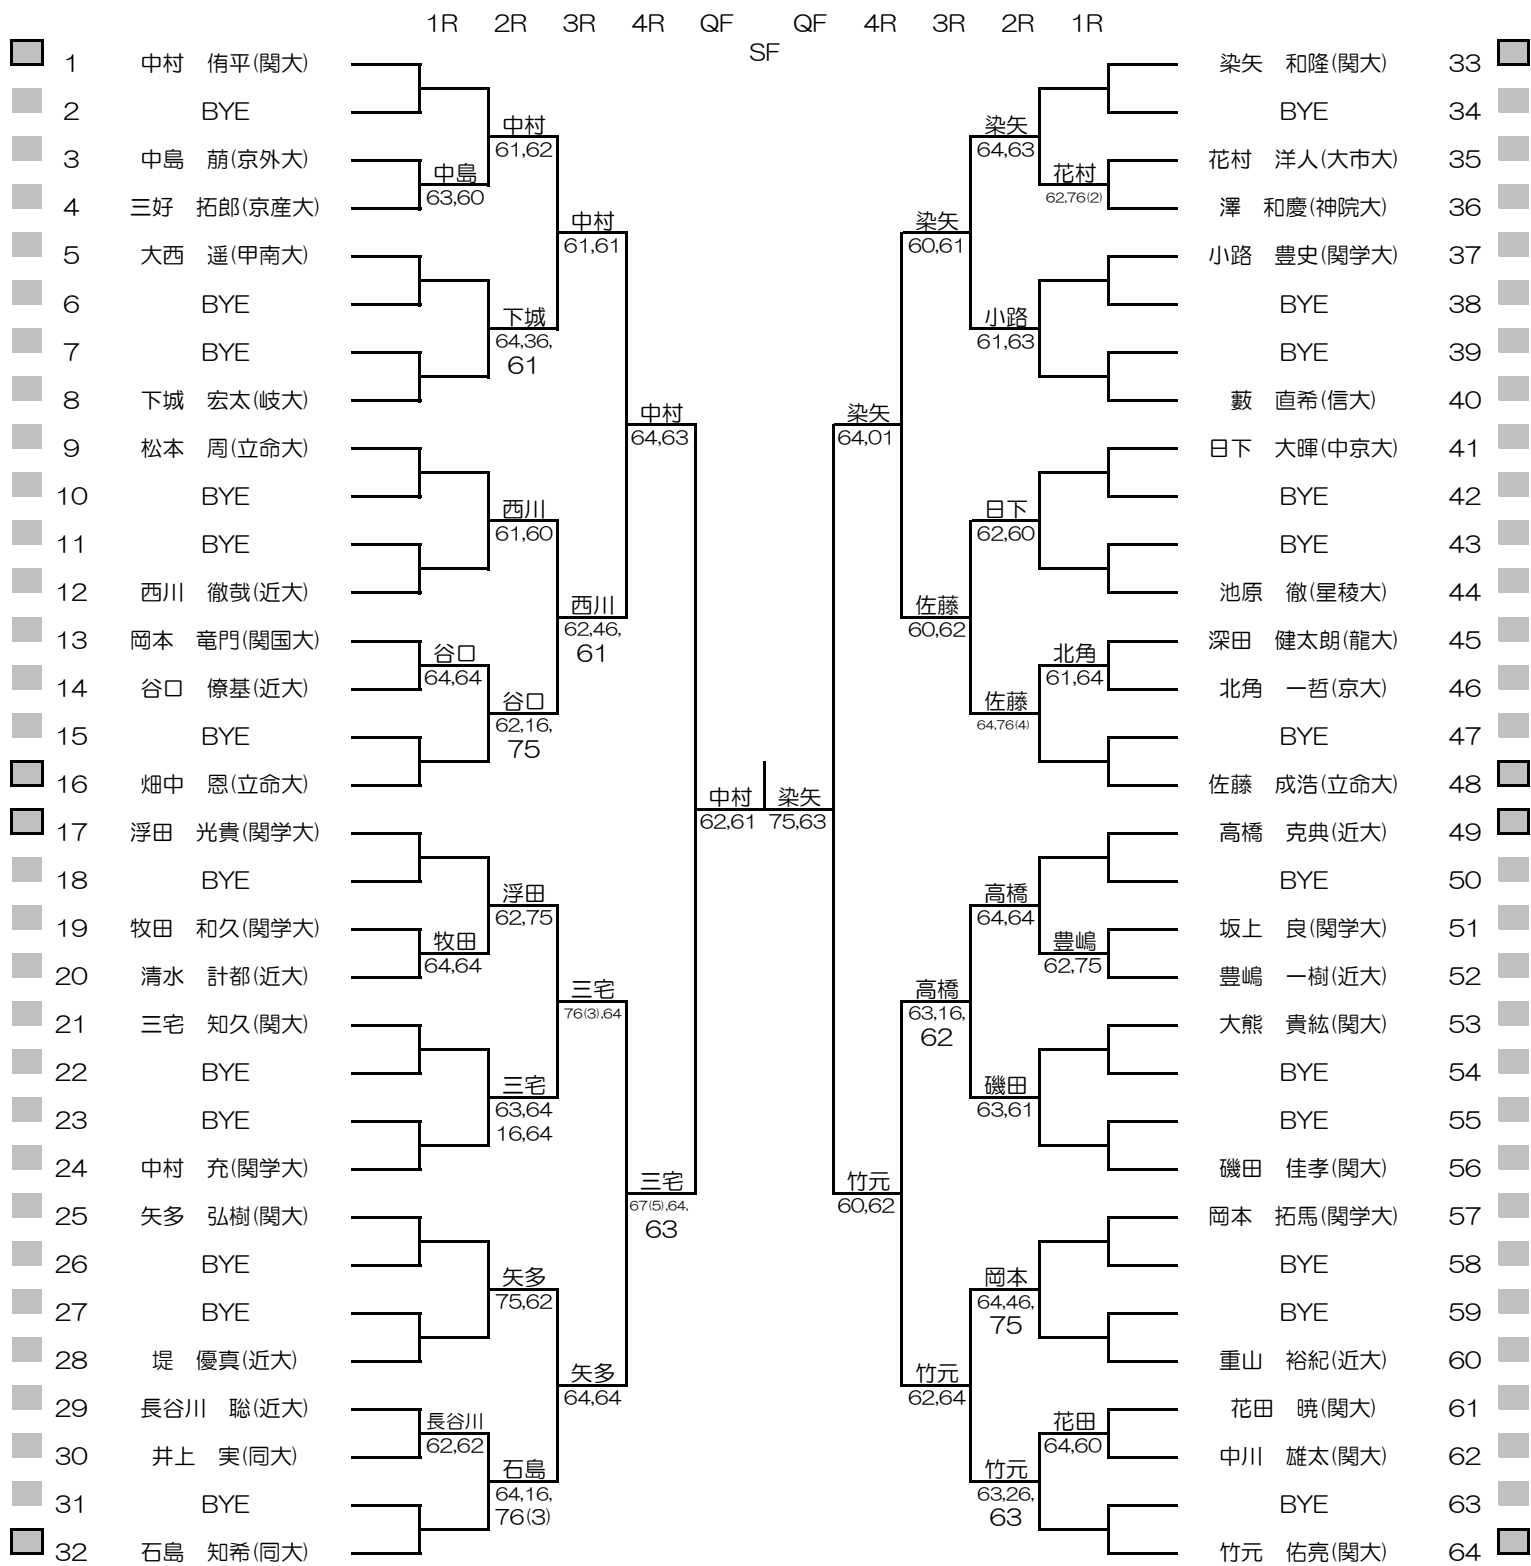

平成26年度関西学生新進テニストーナメント

MEN'S MAIN DRAW SINGLES NO.1

2015/3/3~10

万博テニスガーデン

関西学生テニス連盟

PRINTED

2015/3/7

平成26年度関西学生新進テニストーナメント

MEN'S MAIN DRAW SINGLES NO.2

2015/3/3~10

万博テニスガーデン

平成26年度関西学生新進テニストーナメント

WOMEN'S MAIN DRAW SINGLES

2015/3/3~10

万博テニスガーデン

平成26年度関西学生新進テニストーナメント

MEN'S MAIN DRAW DOUBLES

2015/3/3~10

万博テニスガーデン

平成26年度関西学生新進テニストーナメント

WOMEN'S MAIN DRAW DOUBLES

2015/3/3~10

万博テニスガーデン