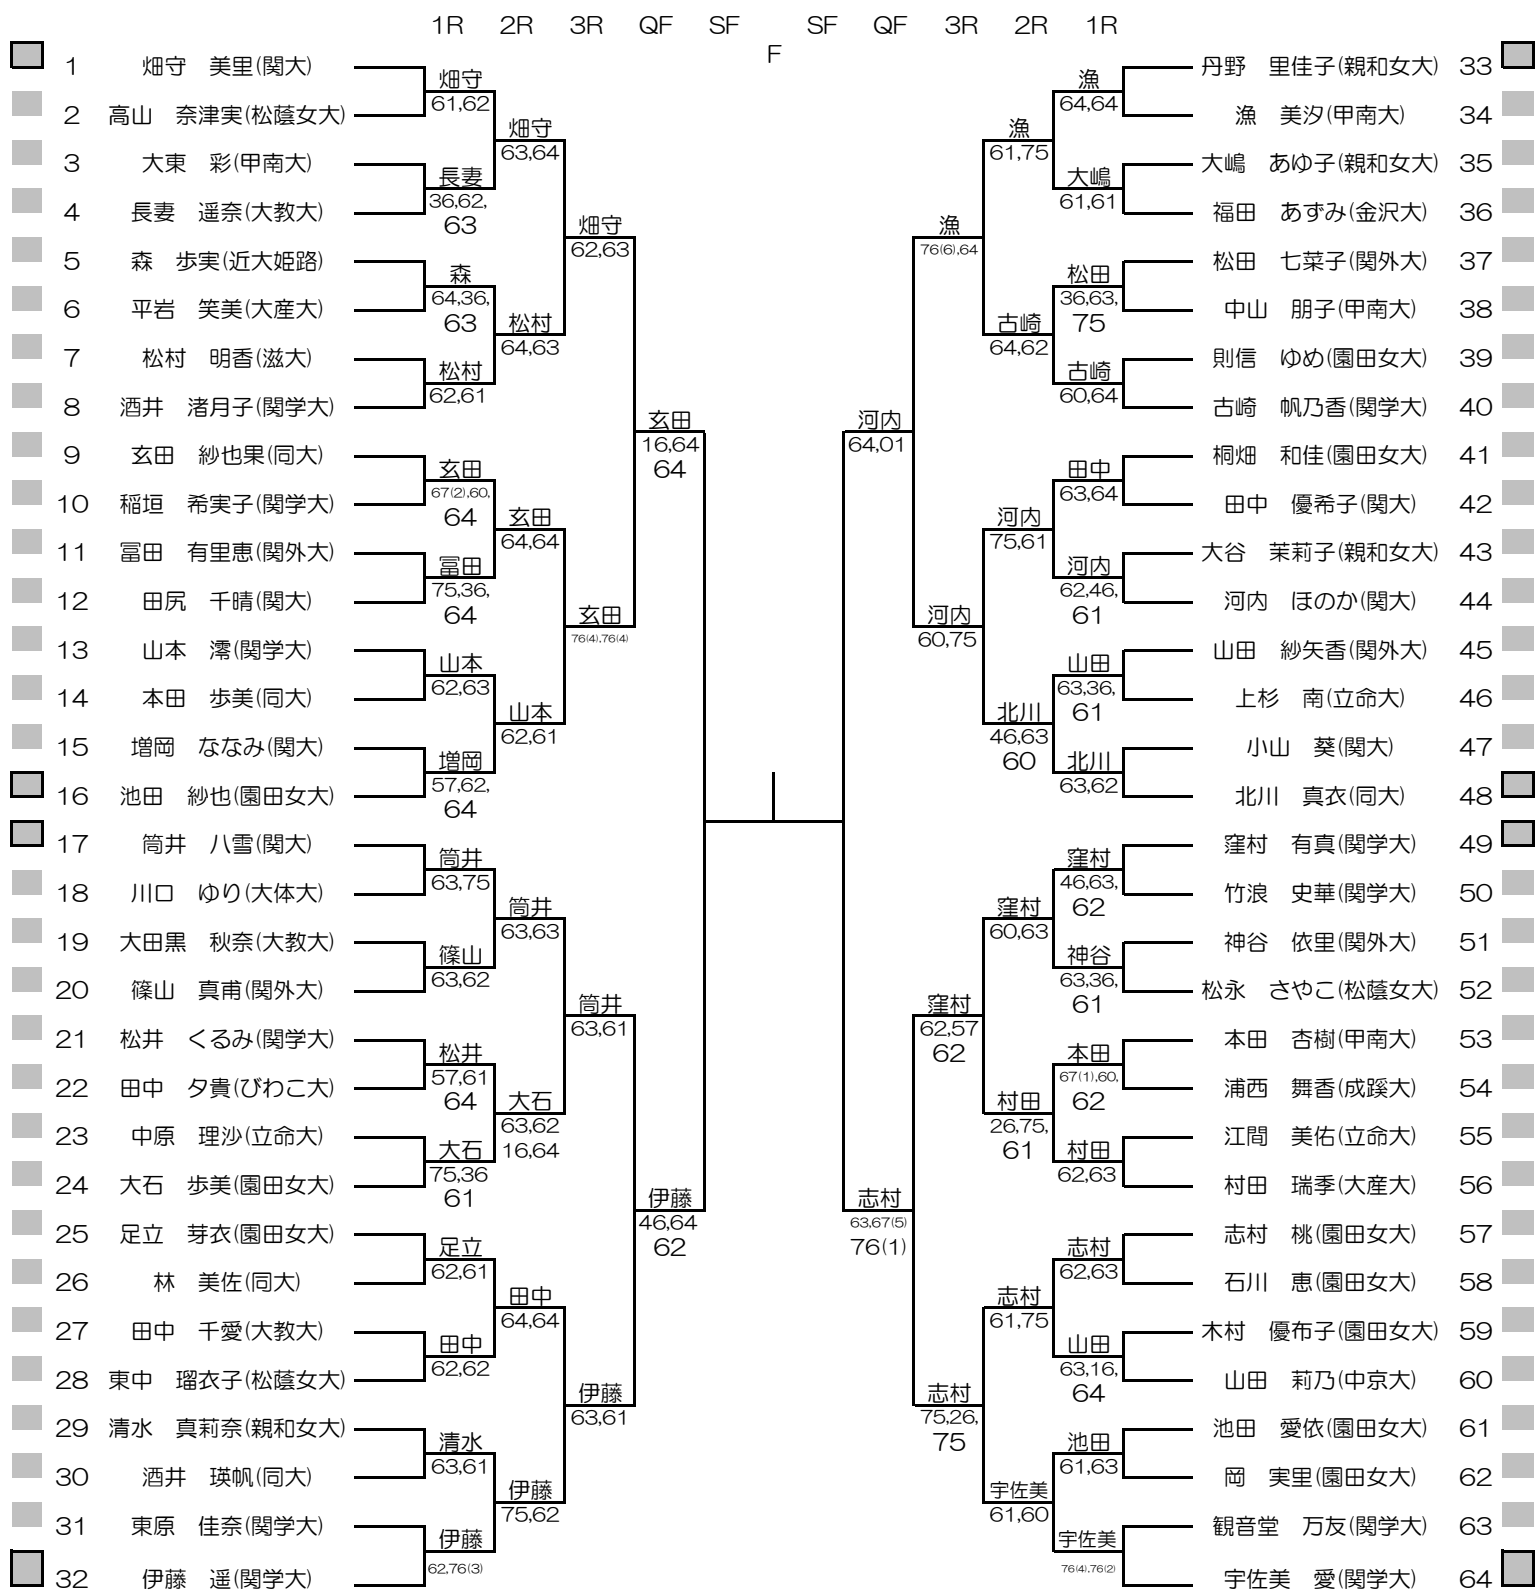

平成26年度関西学生新進テニストーナメント

MEN'S MAIN DRAW SINGLES NO.1

2015/3/3~10

万博テニスガーデン

関西学生テニス連盟

PRINTED

2015/3/7

平成26年度関西学生新進テニストーナメント

MEN'S MAIN DRAW SINGLES NO.2

2015/3/3~10

万博テニスガーデン

平成26年度関西学生新進テニストーナメント

WOMEN'S MAIN DRAW SINGLES

2015/3/3~10

万博テニスガーデン

平成26年度関西学生新進テニストーナメント

MEN'S MAIN DRAW DOUBLES

2015/3/3~10

万博テニスガーデン

平成26年度関西学生新進テニストーナメント

WOMEN'S MAIN DRAW DOUBLES

2015/3/3~10

万博テニスガーデン