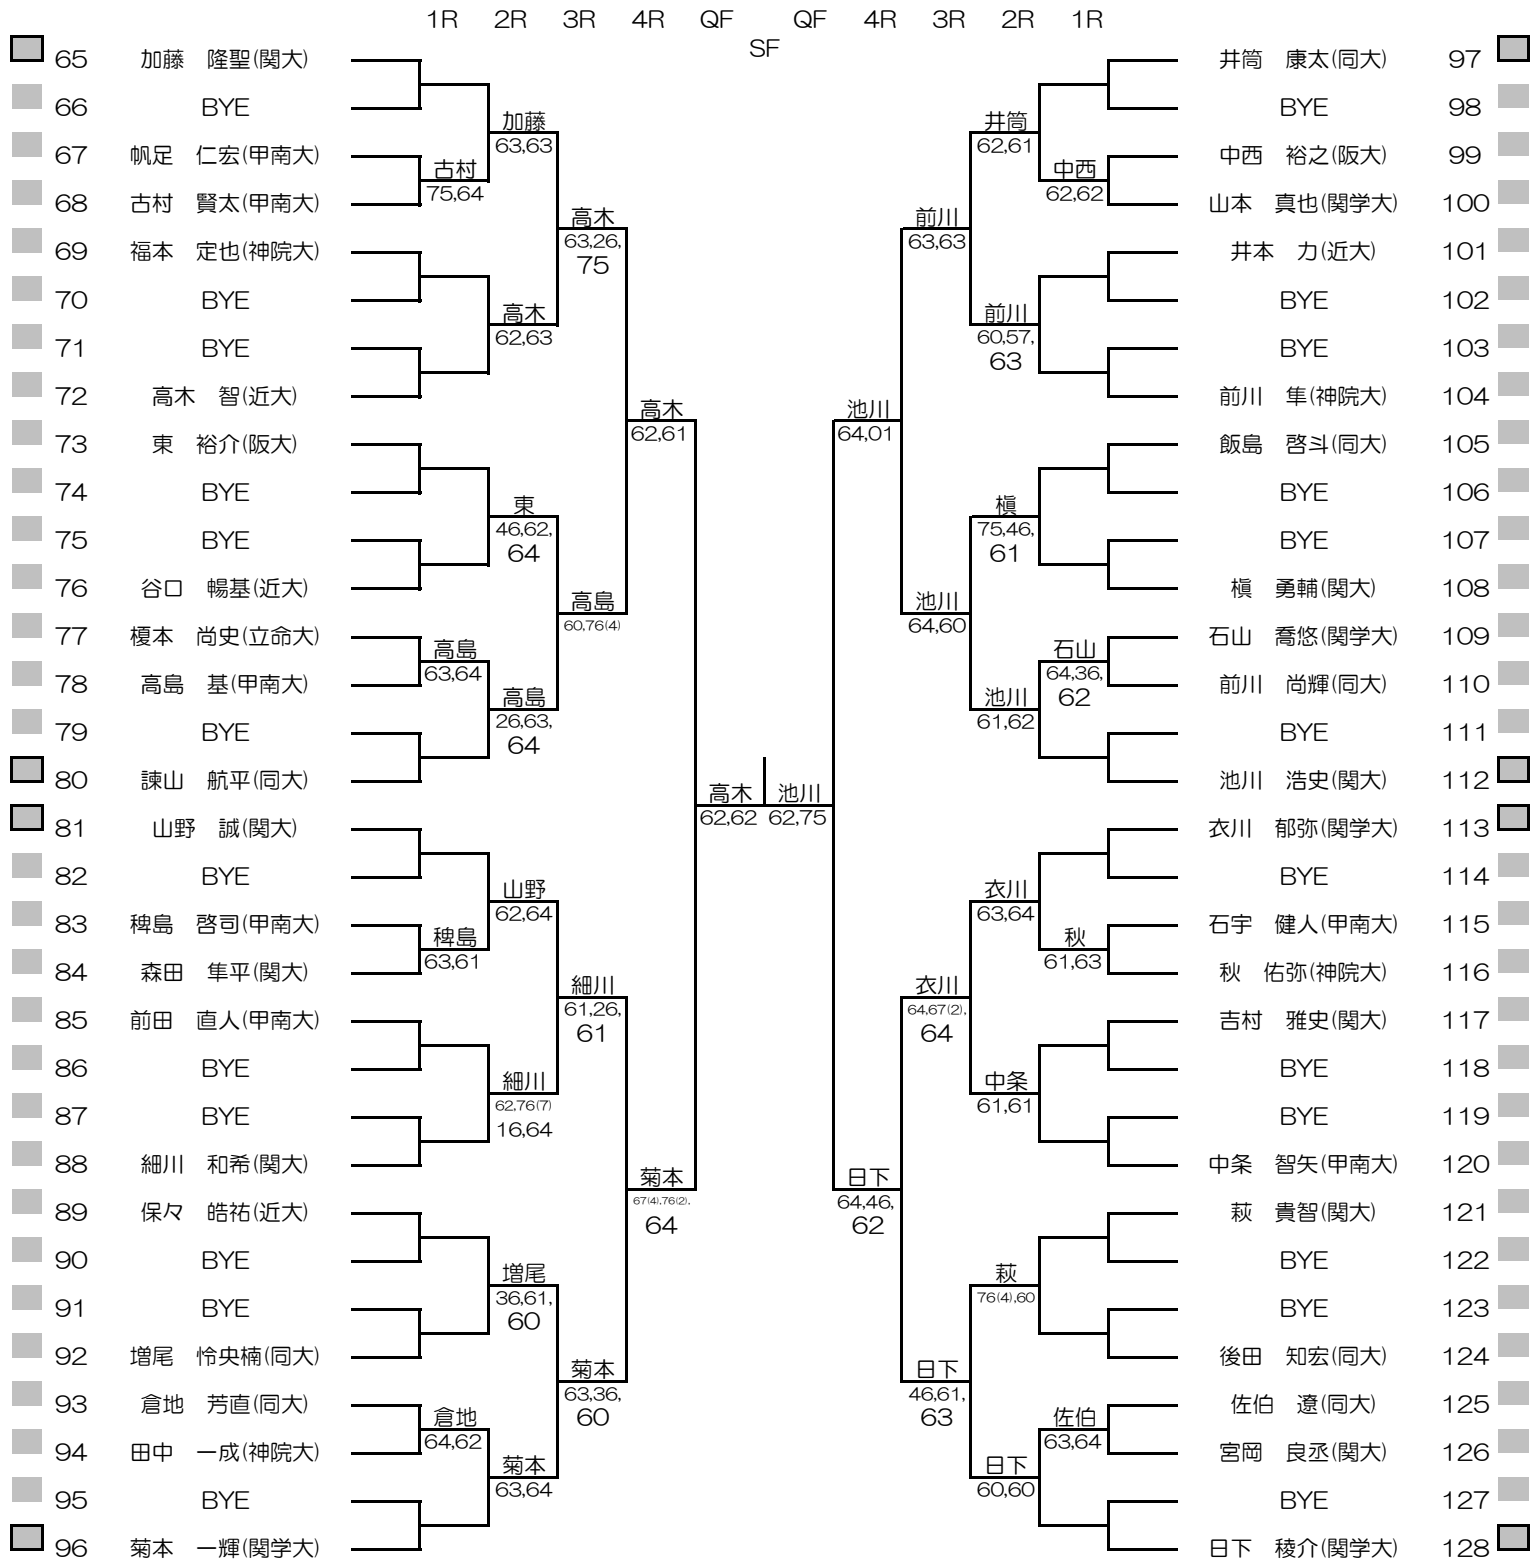

平成26年度関西学生新進テニストーナメント

MEN'S MAIN DRAW SINGLES NO.1

2015/3/3~10

万博テニスガーデン

関西学生テニス連盟

PRINTED

2015/3/7

平成26年度関西学生新進テニストーナメント

MEN'S MAIN DRAW SINGLES NO.2

2015/3/3~10

万博テニスガーデン

平成26年度関西学生新進テニストーナメント

WOMEN'S MAIN DRAW SINGLES

2015/3/3~10

万博テニスガーデン

平成26年度関西学生新進テニストーナメント