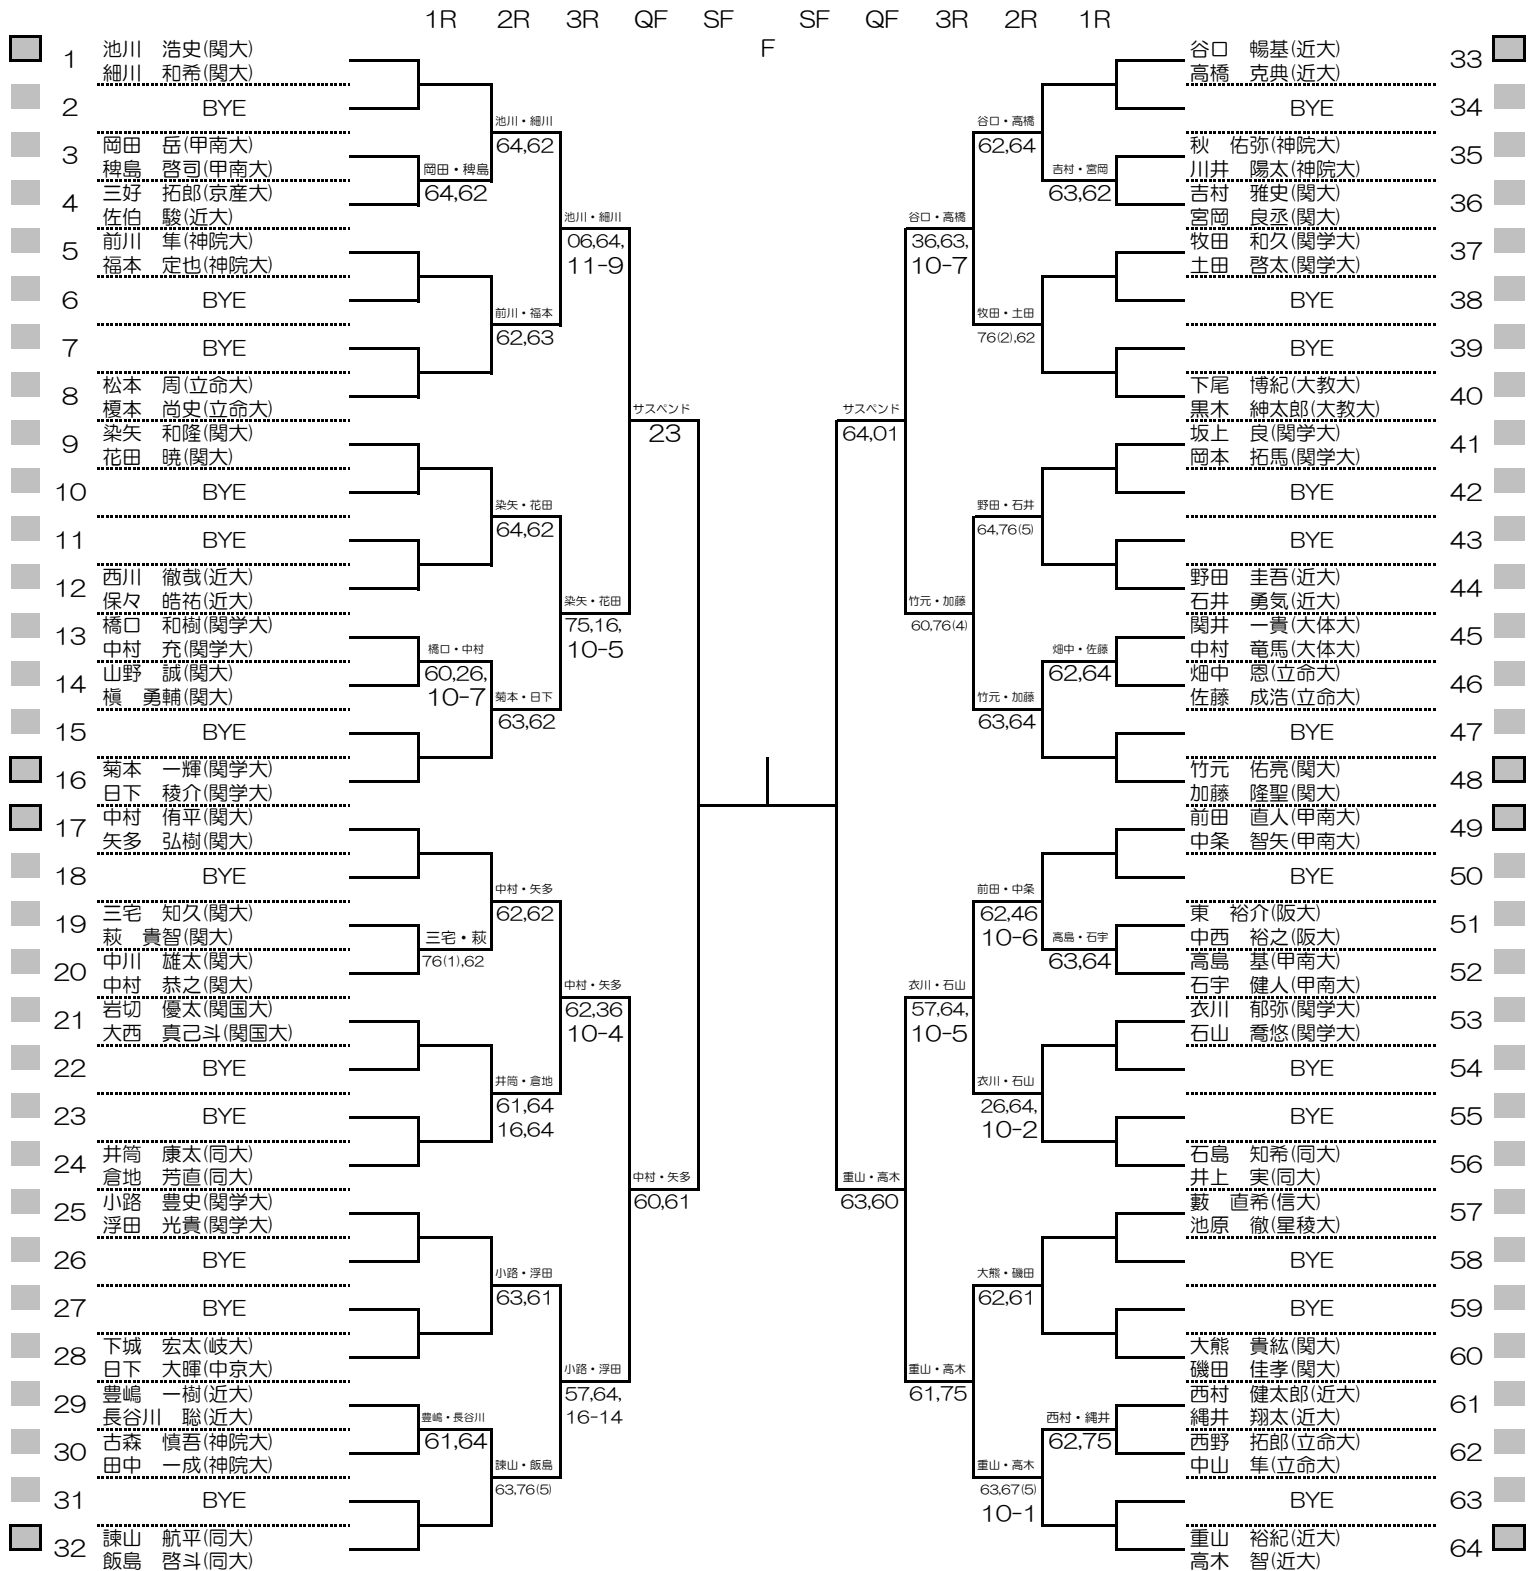

平成26年度関西学生新進テニストーナメント

MEN'S MAIN DRAW SINGLES NO.1

2015/3/3~10

万博テニスガーデン

関西学生テニス連盟

PRINTED

2015/3/7

平成26年度関西学生新進テニストーナメント

MEN'S MAIN DRAW SINGLES NO.2

2015/3/3~10

万博テニスガーデン

平成26年度関西学生新進テニストーナメント

WOMEN'S MAIN DRAW SINGLES

2015/3/3~10

万博テニスガーデン

平成26年度関西学生新進テニストーナメント

MEN'S MAIN DRAW DOUBLES

2015/3/3~10

万博テニスガーデン

平成26年度関西学生新進テニストーナメント

WOMEN'S MAIN DRAW DOUBLES

2015/3/3~10

万博テニスガーデン