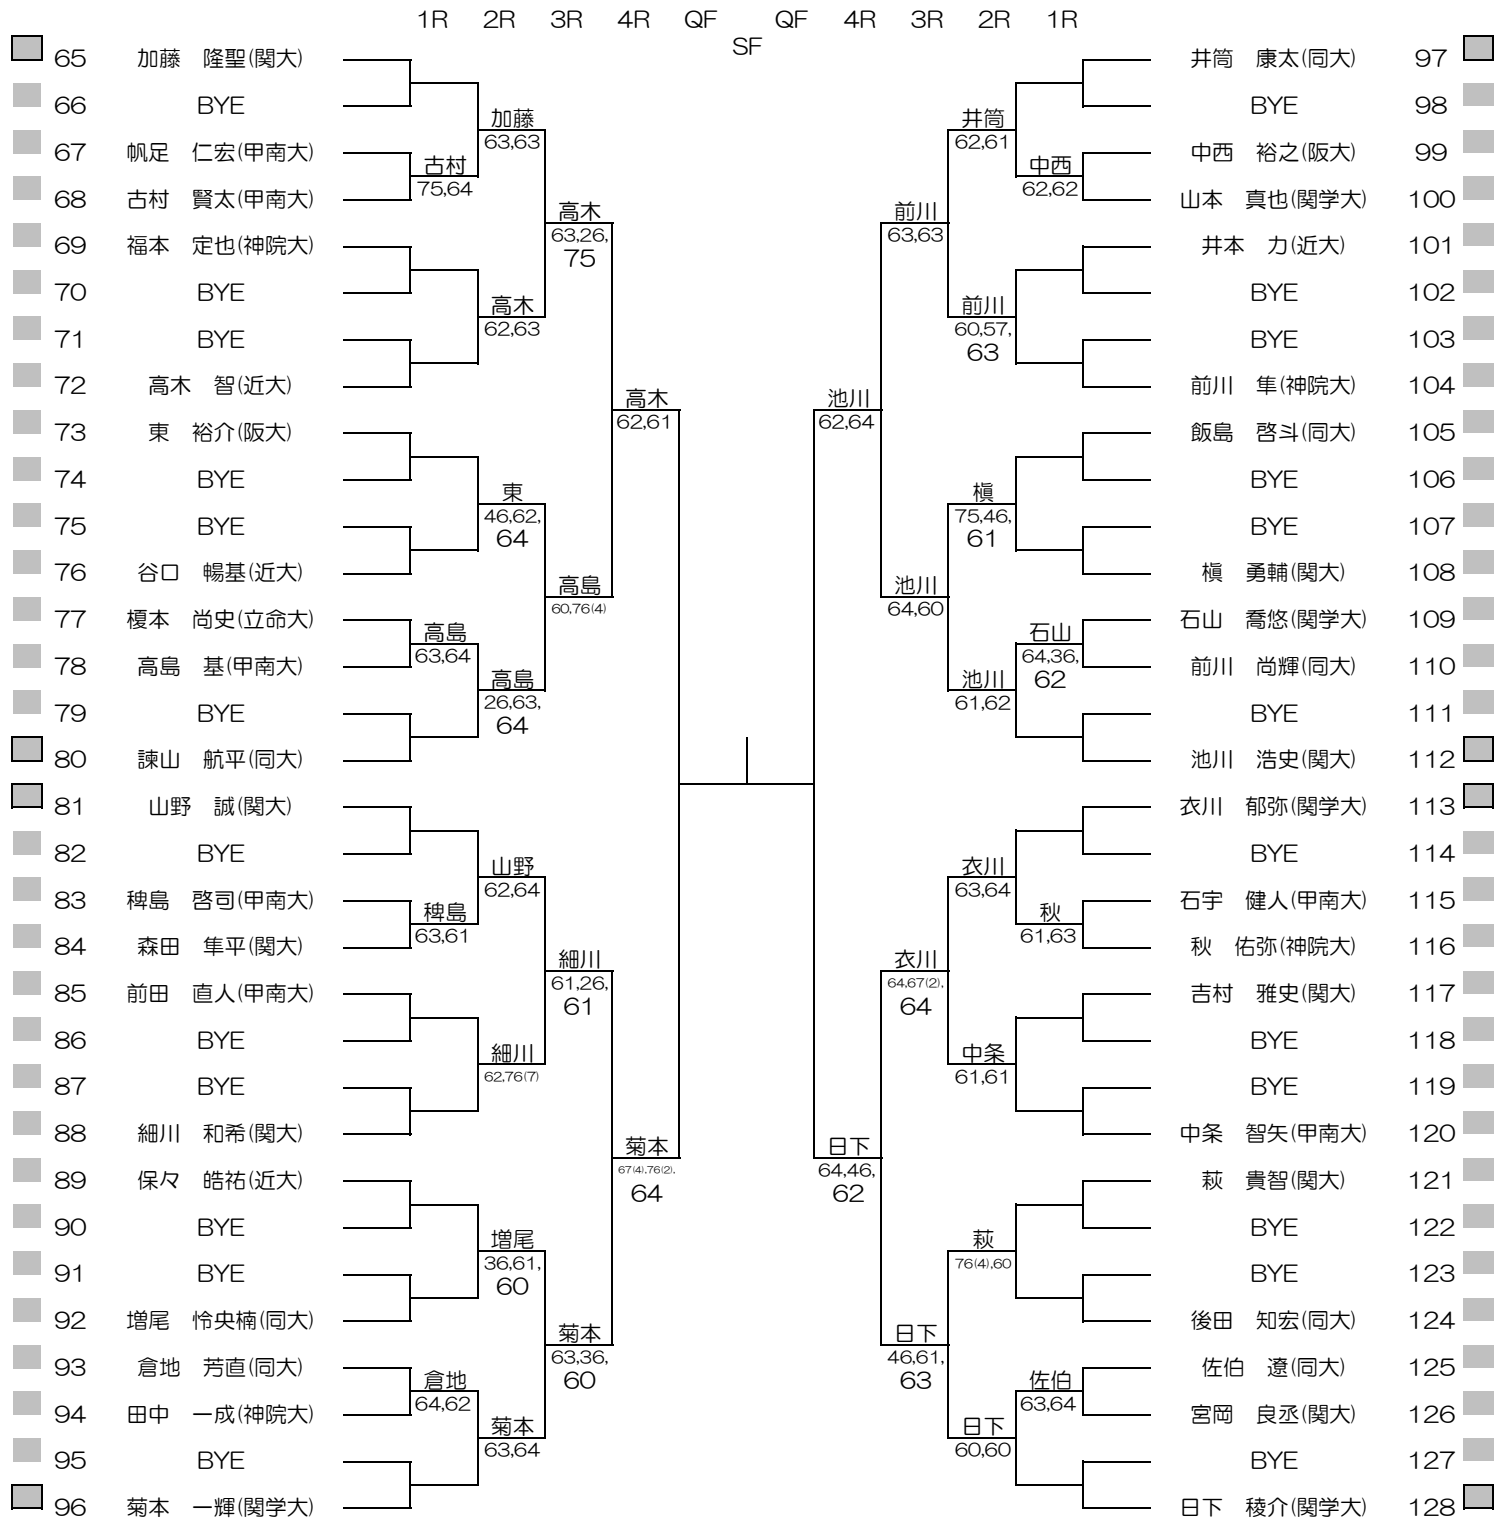

平成26年度関西学生新進テニストーナメント

MEN'S MAIN DRAW SINGLES NO.1

2015/3/3~10

万博テニスガーデン

関西学生テニス連盟  
PRINTED

2015/3/6

平成26年度関西学生新進テニストーナメント

MEN'S MAIN DRAW SINGLES NO.2

2015/3/3~10

万博テニスガーデン

関西学生テニス連盟  
PRINTED

2015/3/6

平成26年度関西学生新進テニストーナメント

WOMEN'S MAIN DRAW SINGLES

2015/3/3~10

万博テニスガーデン

1R 2R 3R QF SF SF QF 3R 2R 1R

平成26年度関西学生新進テニストーナメント

MEN'S MAIN DRAW DOUBLES

2015/3/3~10

万博テニスガーデン

1R 2R 3R QF SF SF QF 3R 2R 1R

平成26年度関西学生新進テニストーナメント

WOMEN'S MAIN DRAW DOUBLES