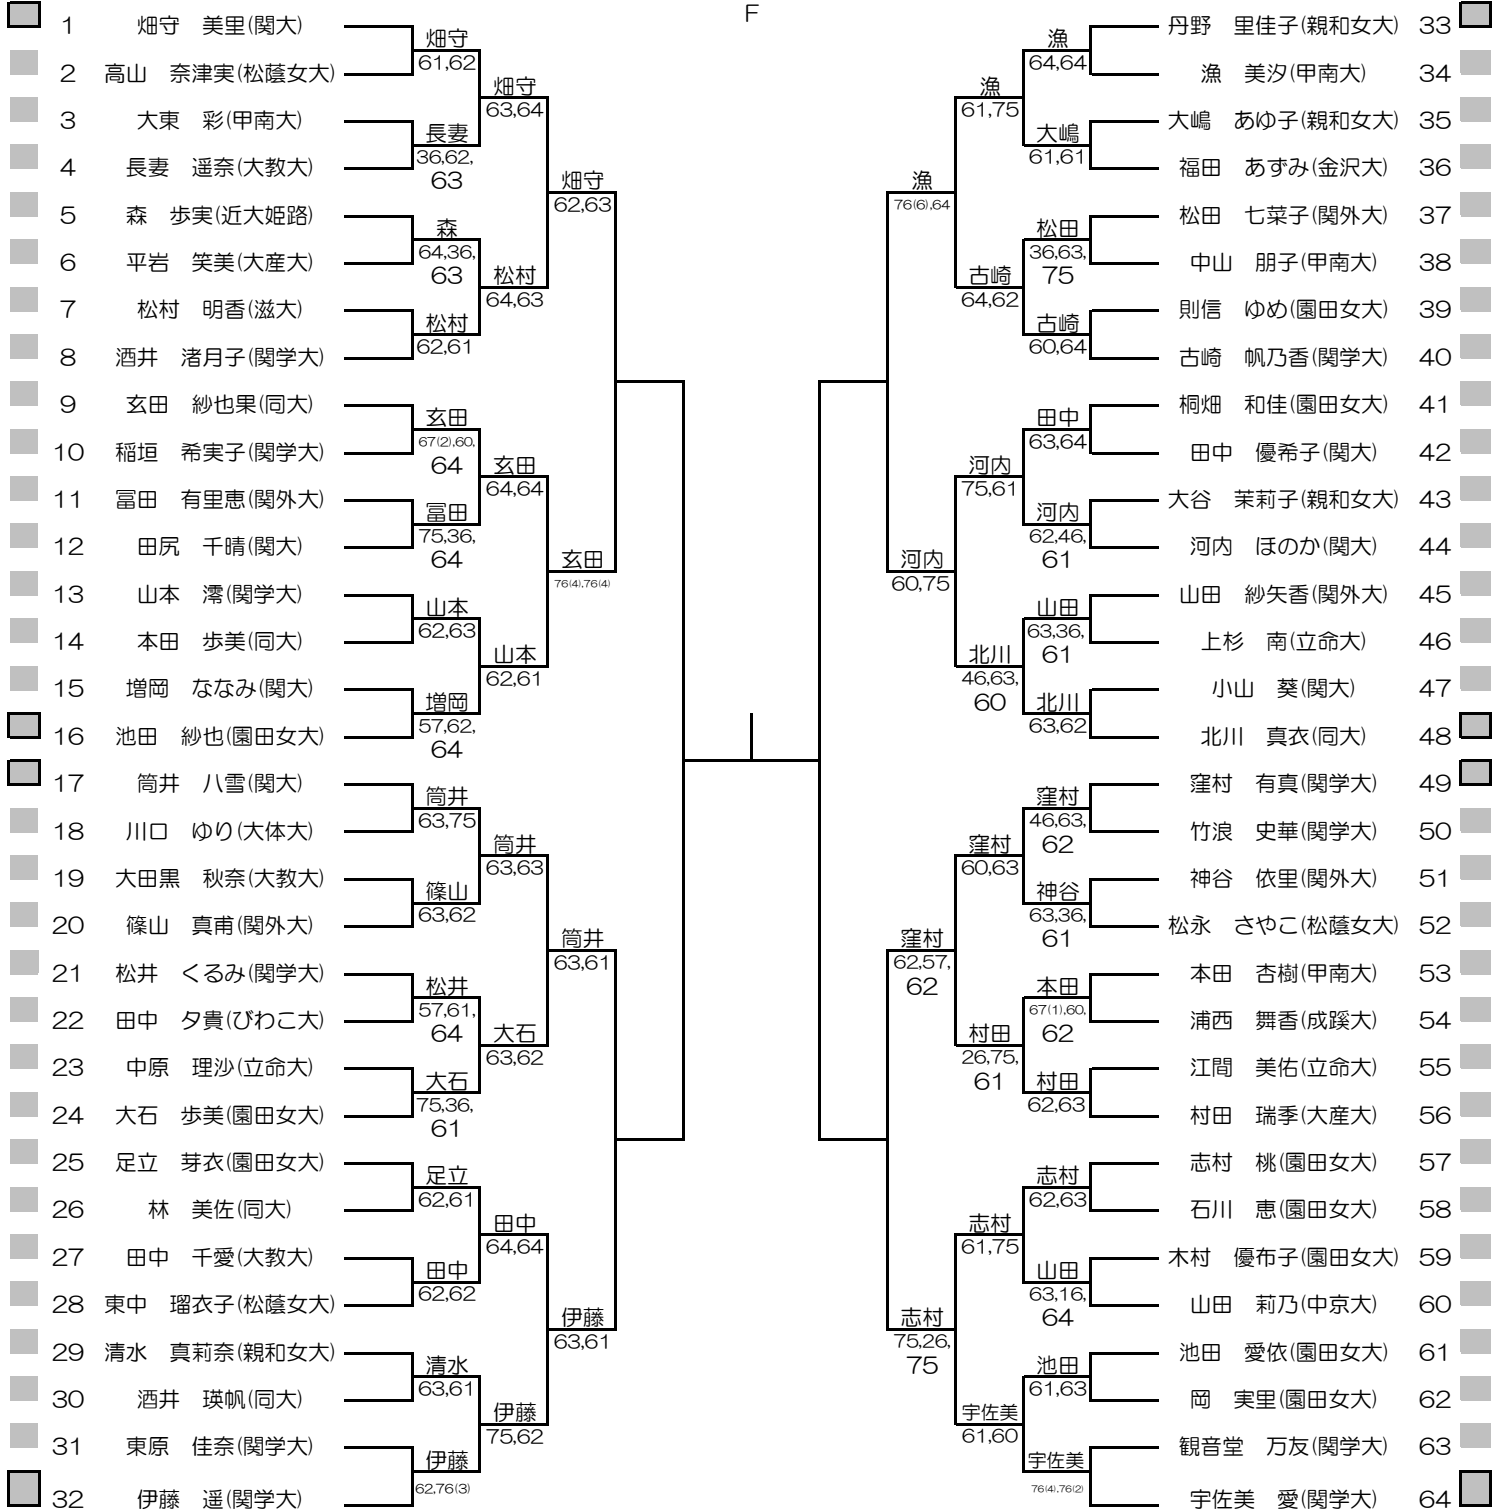

平成26年度関西学生新進テニストーナメント

MEN'S MAIN DRAW SINGLES NO.1

2015/3/3~10

万博テニスガーデン

関西学生テニス連盟  
PRINTED

2015/3/6

平成26年度関西学生新進テニストーナメント

MEN'S MAIN DRAW SINGLES NO.2

2015/3/3~10

万博テニスガーデン

関西学生テニス連盟  
PRINTED

2015/3/6

平成26年度関西学生新進テニストーナメント

WOMEN'S MAIN DRAW SINGLES

2015/3/3~10

万博テニスガーデン

1R 2R 3R QF SF SF QF 3R 2R 1R

平成26年度関西学生新進テニストーナメント

MEN'S MAIN DRAW DOUBLES

2015/3/3~10

万博テニスガーデン

1R 2R 3R QF SF SF QF 3R 2R 1R

平成26年度関西学生新進テニストーナメント

WOMEN'S MAIN DRAW DOUBLES