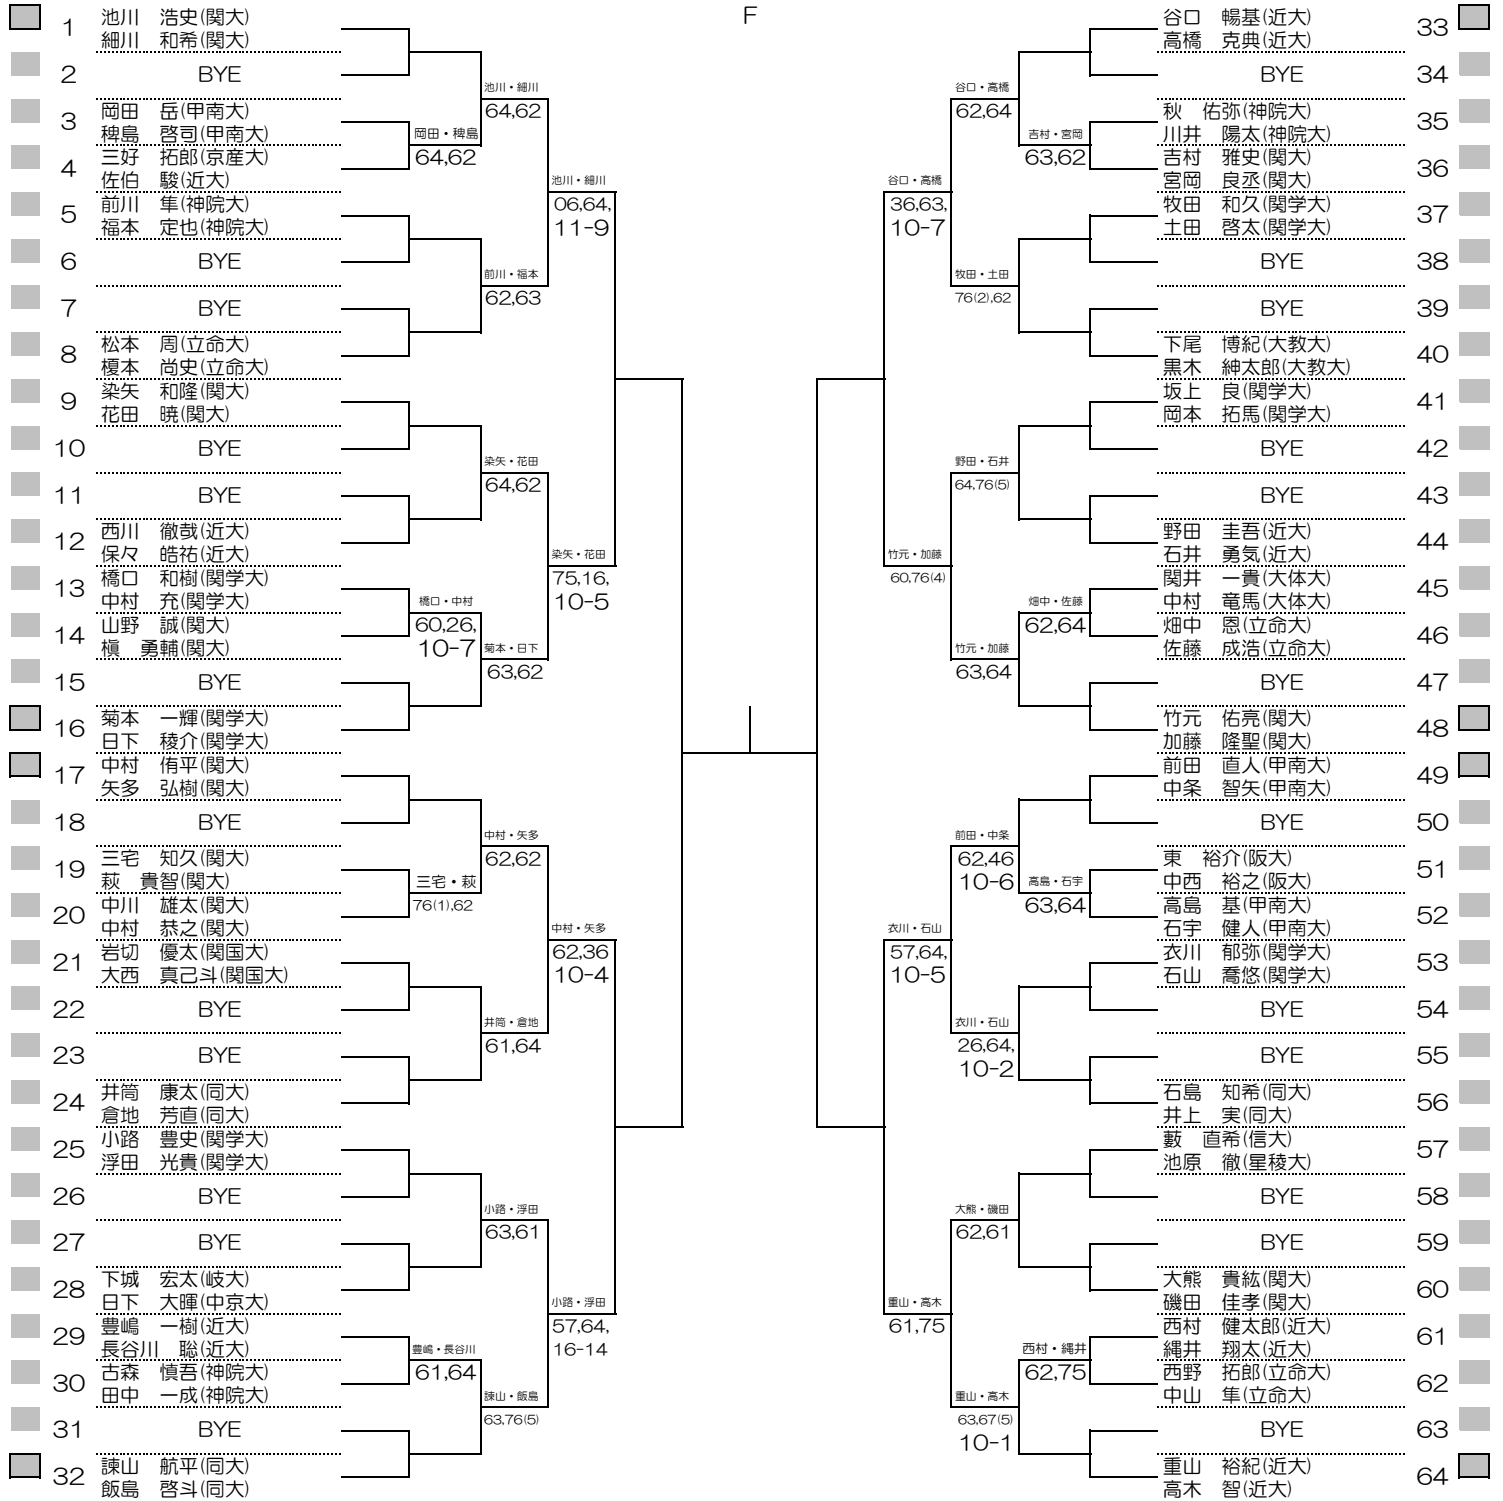

平成26年度関西学生新進テニストーナメント

MEN'S MAIN DRAW SINGLES NO.1

2015/3/3~10

万博テニスガーデン

関西学生テニス連盟  
PRINTED

2015/3/6

平成26年度関西学生新進テニストーナメント

MEN'S MAIN DRAW SINGLES NO.2

2015/3/3~10

万博テニスガーデン

関西学生テニス連盟  
PRINTED

2015/3/6

平成26年度関西学生新進テニストーナメント

WOMEN'S MAIN DRAW SINGLES

2015/3/3~10

万博テニスガーデン

1R 2R 3R QF SF SF QF 3R 2R 1R

平成26年度関西学生新進テニストーナメント

MEN'S MAIN DRAW DOUBLES

2015/3/3~10

万博テニスガーデン

1R 2R 3R QF SF SF QF 3R 2R 1R

平成26年度関西学生新進テニストーナメント

WOMEN'S MAIN DRAW DOUBLES