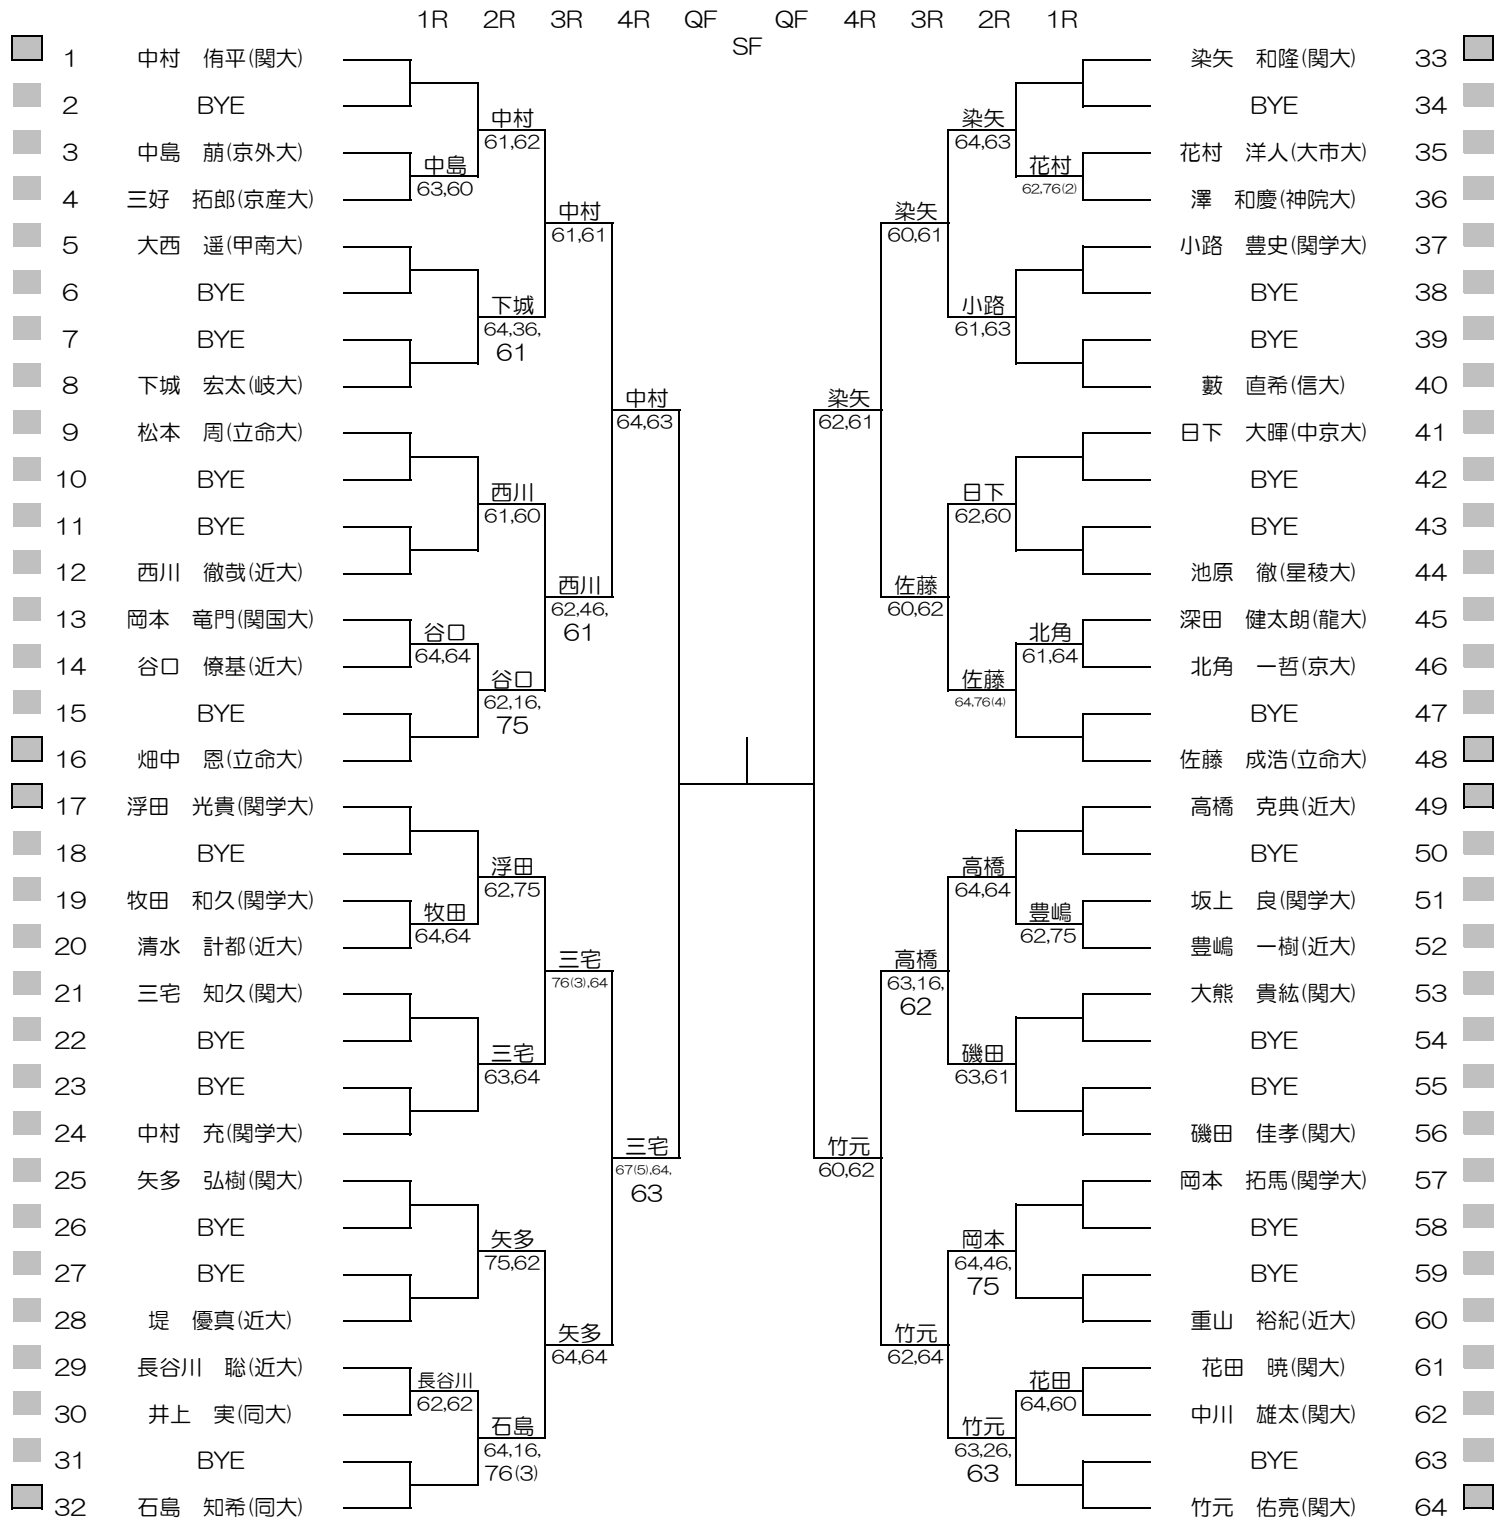

平成26年度関西学生新進テニストーナメント

MEN'S MAIN DRAW SINGLES NO.1

2015/3/3~10

万博テニスガーデン

関西学生テニス連盟  
PRINTED

2015/3/6

平成26年度関西学生新進テニストーナメント

MEN'S MAIN DRAW SINGLES NO.2

2015/3/3~10

万博テニスガーデン

関西学生テニス連盟  
PRINTED

2015/3/6

平成26年度関西学生新進テニストーナメント

WOMEN'S MAIN DRAW SINGLES

2015/3/3~10

万博テニスガーデン

1R 2R 3R QF SF SF QF 3R 2R 1R

平成26年度関西学生新進テニストーナメント

MEN'S MAIN DRAW DOUBLES

2015/3/3~10

万博テニスガーデン

1R 2R 3R QF SF SF QF 3R 2R 1R

平成26年度関西学生新進テニストーナメント

WOMEN'S MAIN DRAW DOUBLES