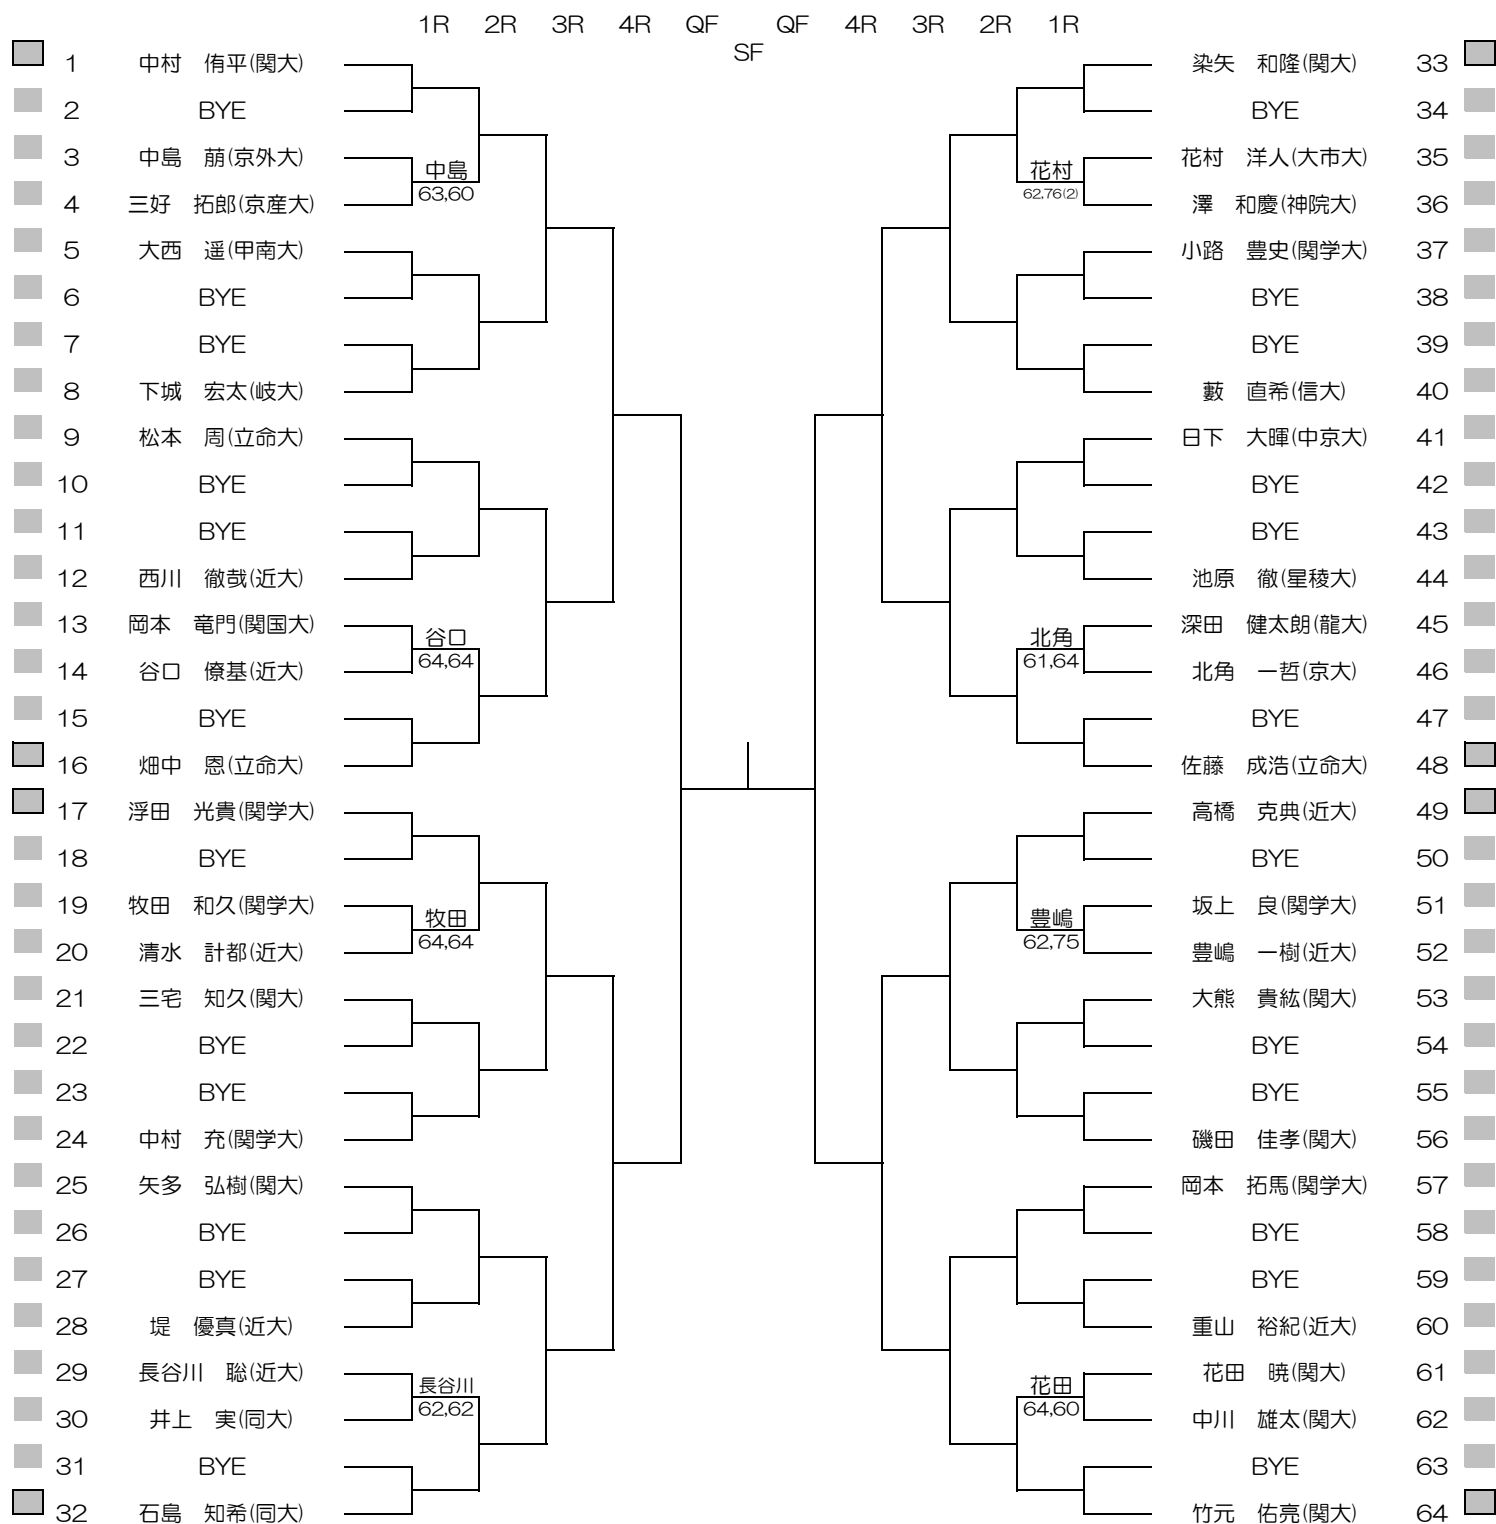

平成26年度関西学生新進テニストーナメント

MEN'S MAIN DRAW SINGLES NO.1

2015/3/3~10

万博テニスガーデン

関西学生テニス連盟

PRINTED

2015/3/3

平成26年度関西学生新進テニストーナメント

WOMEN'S MAIN DRAW SINGLES

2015/3/3~10

万博テニスガーデン

関西学生テニス連盟

PRINTED

2015/3/3

平成26年度関西学生新進テニストーナメント

MEN'S MAIN DRAW DOUBLES