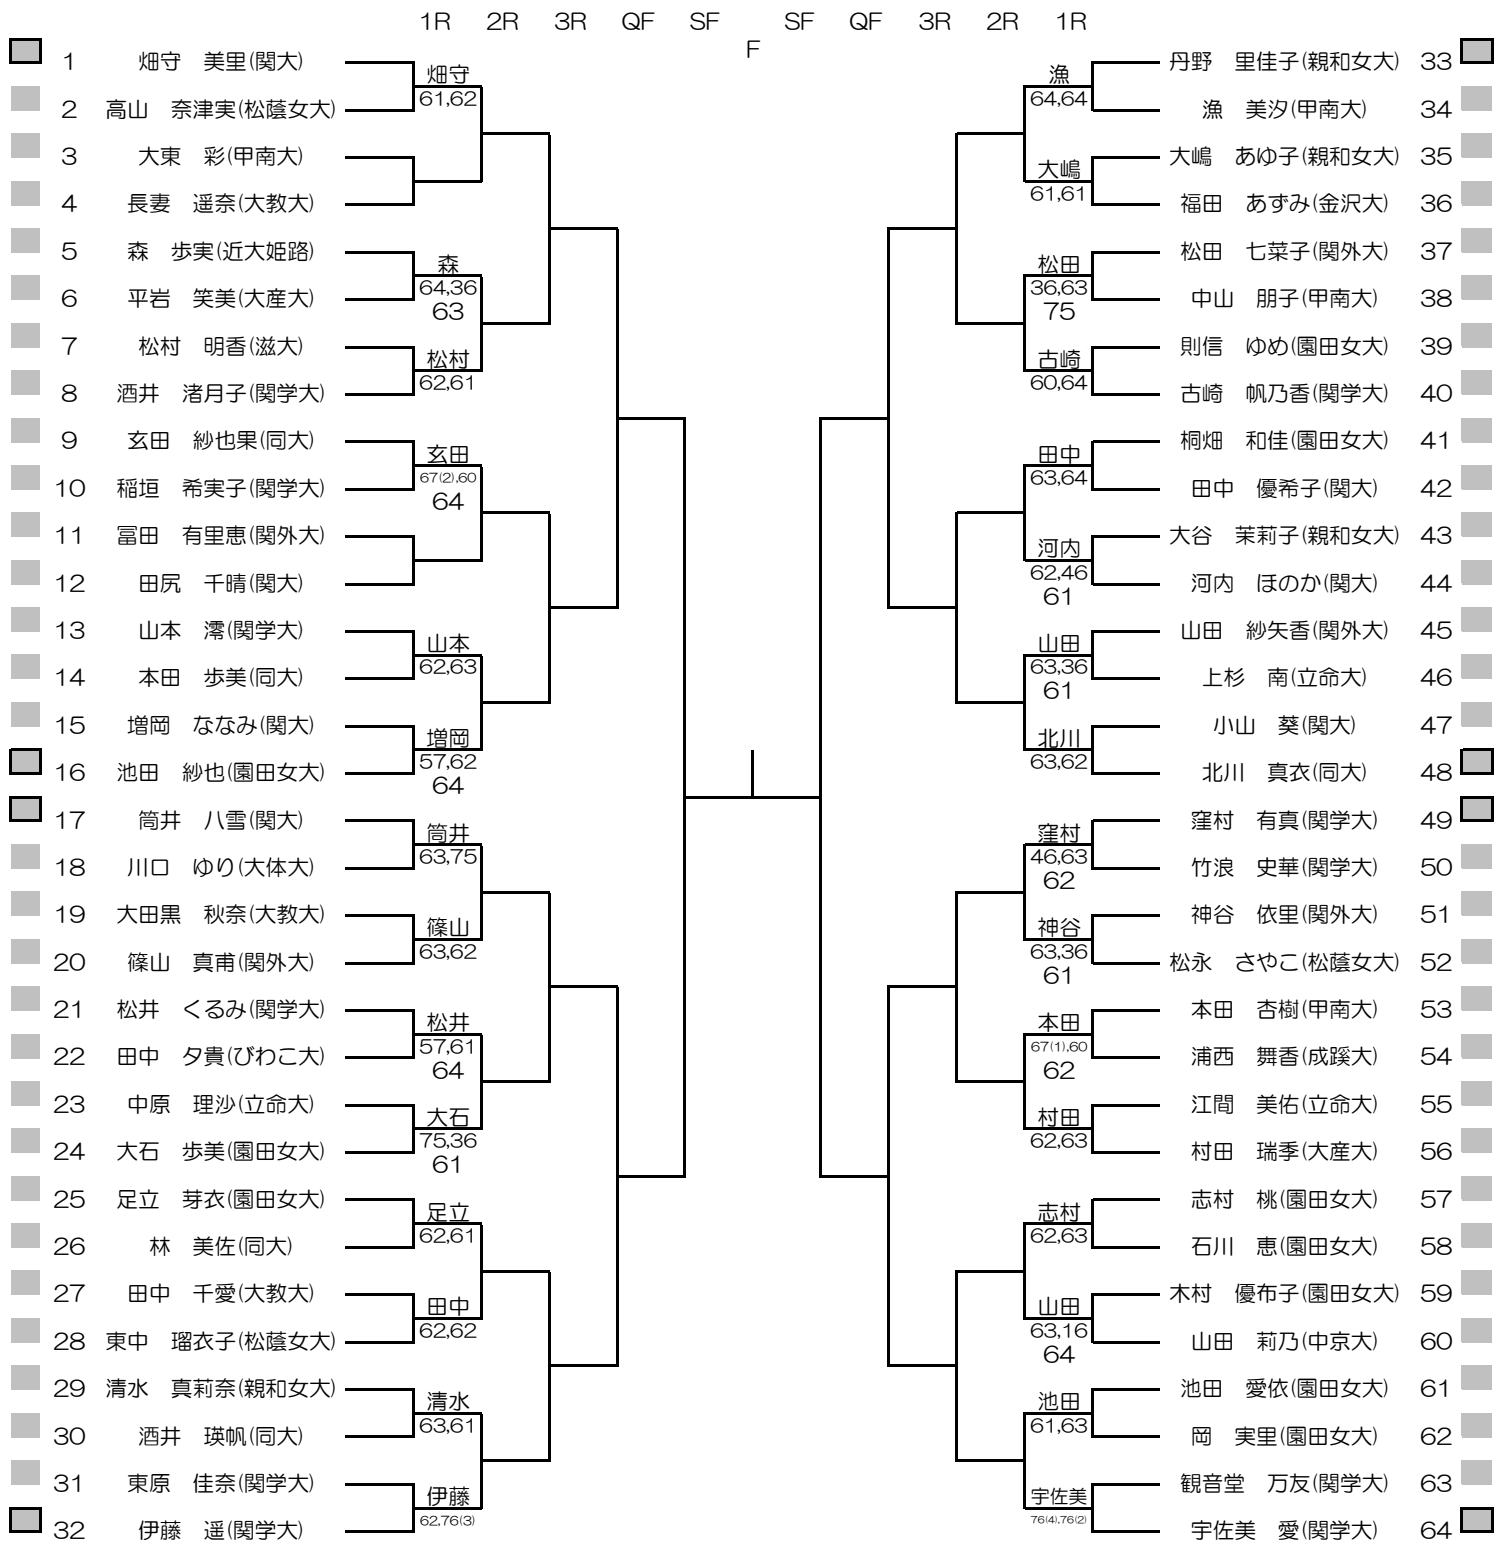

平成26年度関西学生新進テニストーナメント

MEN'S MAIN DRAW SINGLES NO.1

2015/3/3~10

万博テニスガーデン

関西学生テニス連盟

PRINTED

2015/3/3

平成26年度関西学生新進テニストーナメント

WOMEN'S MAIN DRAW SINGLES

2015/3/3~10

万博テニスガーデン

関西学生テニス連盟

PRINTED

2015/3/3

平成26年度関西学生新進テニストーナメント

MEN'S MAIN DRAW DOUBLES