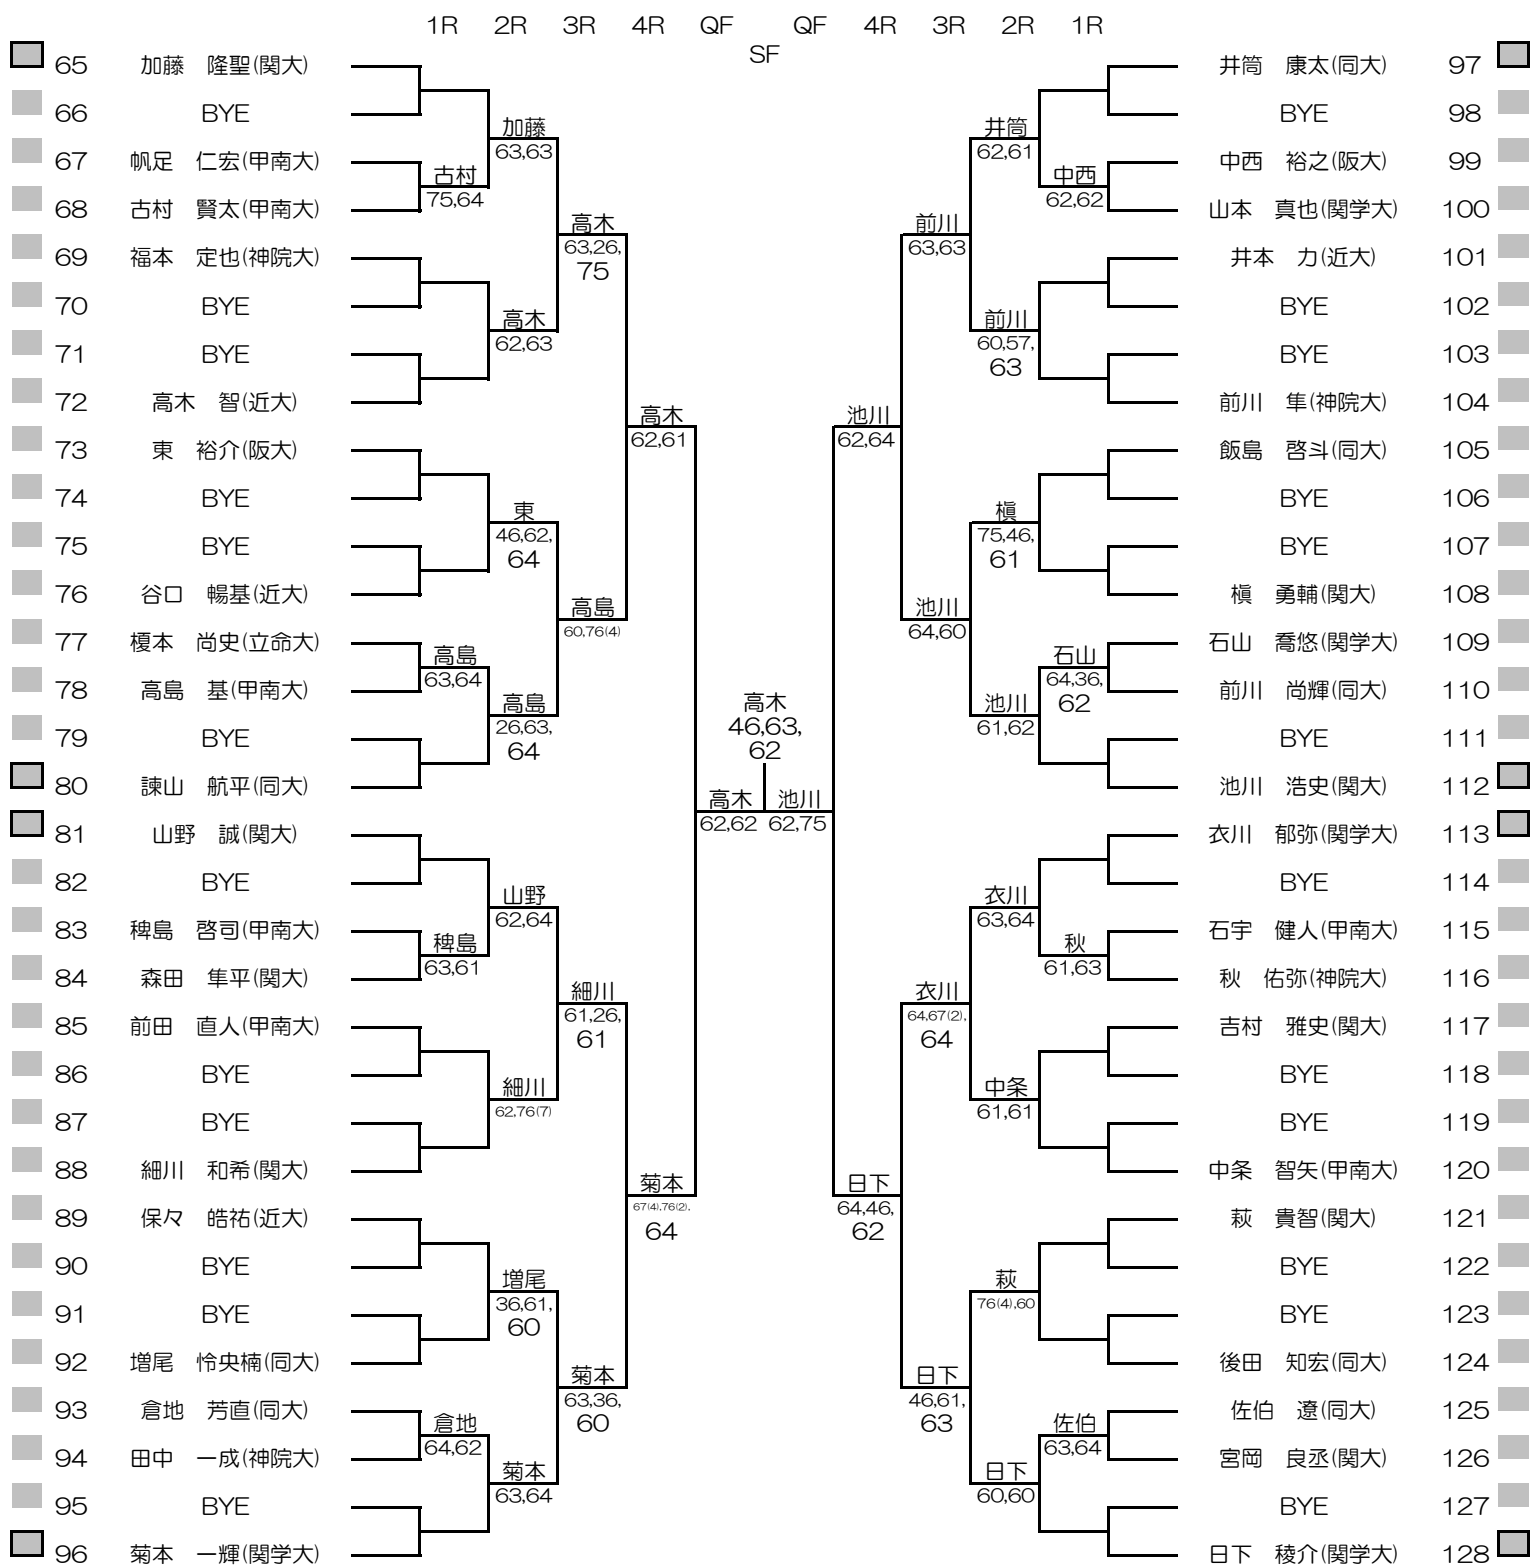

平成26年度関西学生新進テニストーナメント

MEN'S MAIN DRAW SINGLES NO.1

2015/3/3~10

万博テニスガーデン

関西学生テニス連盟

PRINTED

2015/3/9

平成26年度関西学生新進テニストーナメント

MEN'S MAIN DRAW SINGLES NO.2

2015/3/3~10

万博テニスガーデン

関西学生テニス連盟

PRINTED

2015/3/9

平成26年度関西学生新進テニストーナメント

WOMEN'S MAIN DRAW SINGLES

2015/3/3~10

万博テニスガーデン

平成26年度関西学生新進テニストーナメント

MEN'S MAIN DRAW DOUBLES

2015/3/3~10

万博テニスガーデン