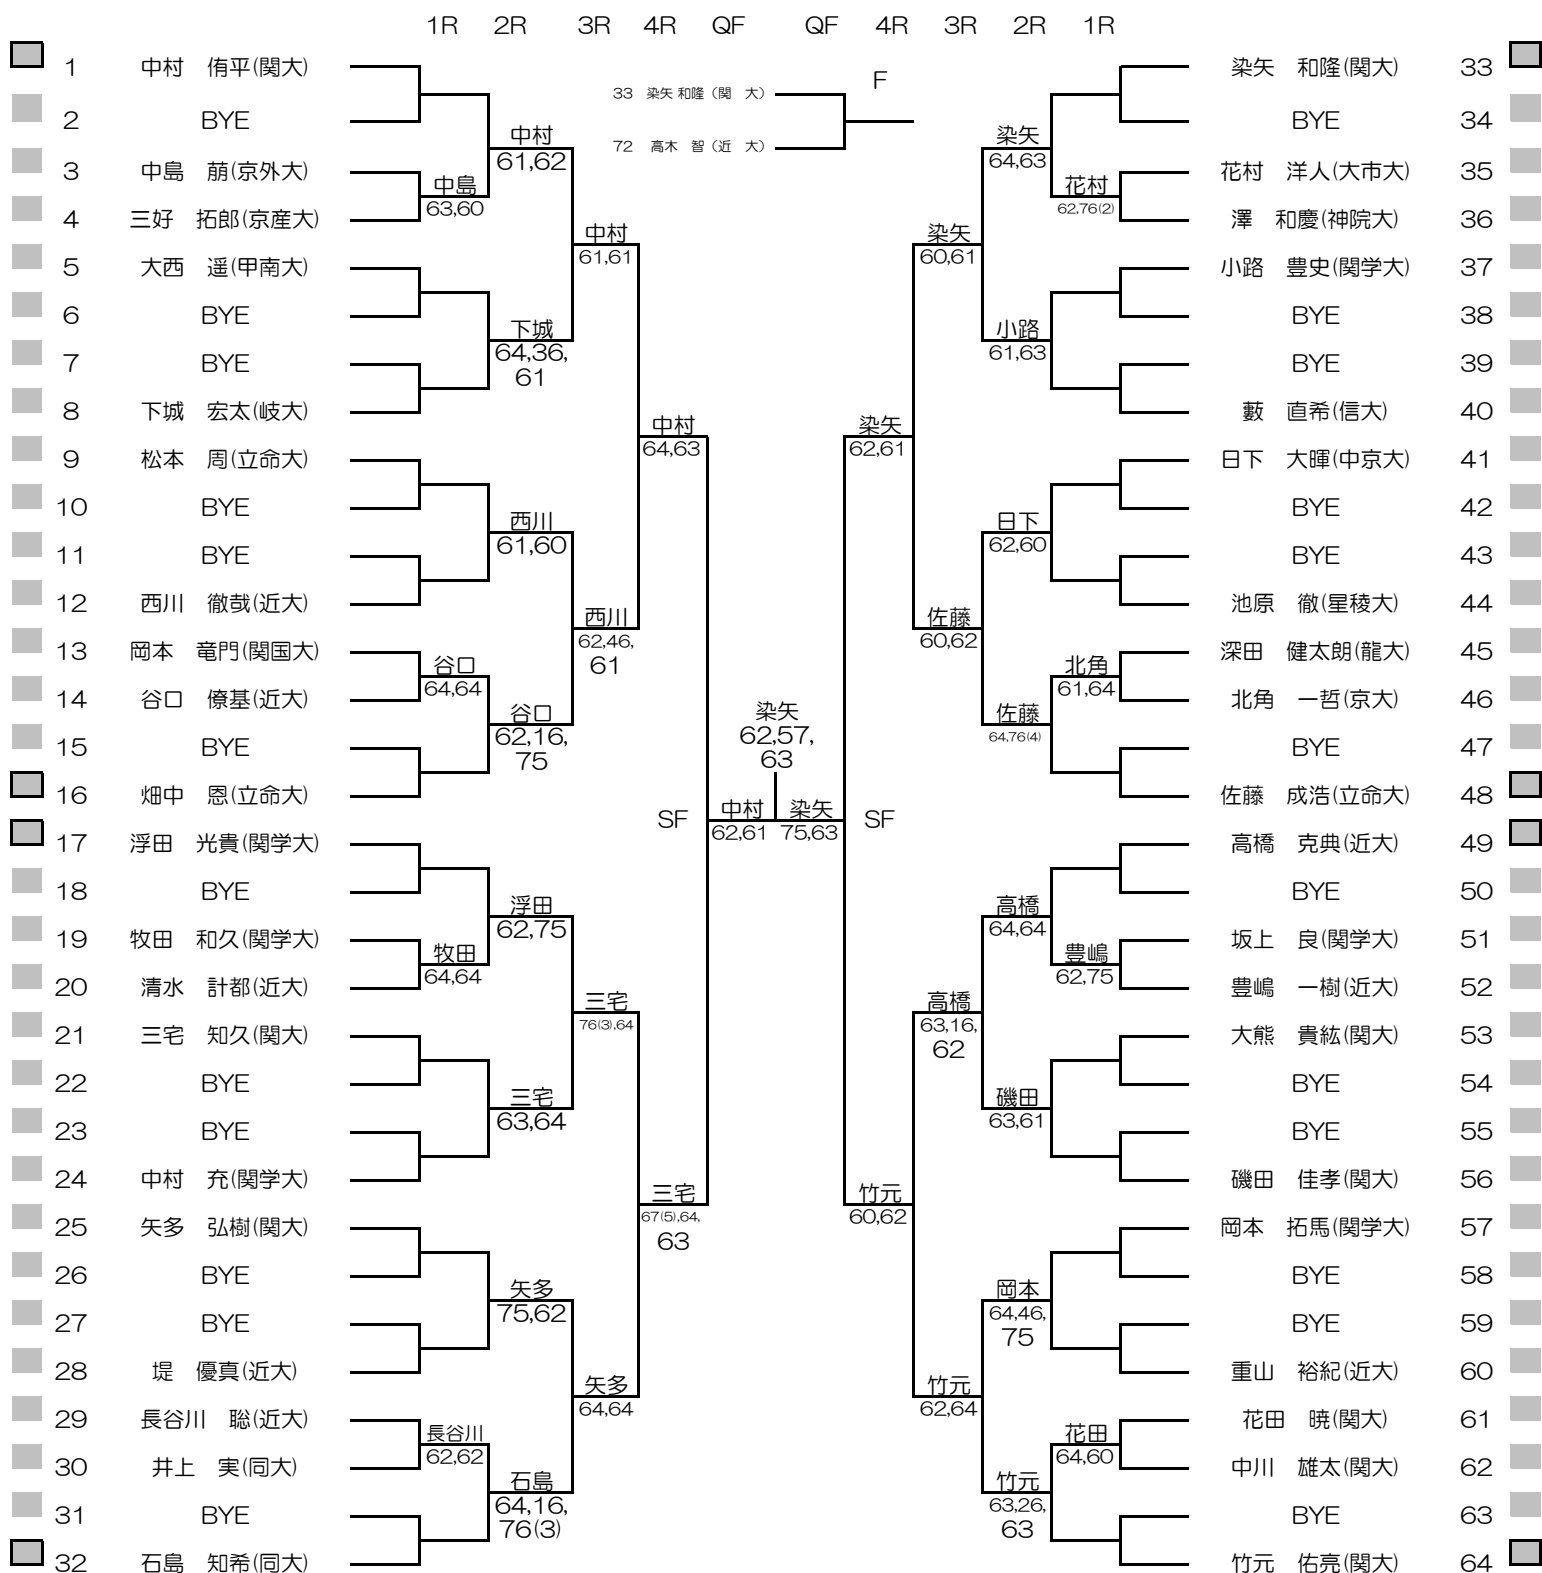

平成26年度関西学生新進テニストーナメント

MEN'S MAIN DRAW SINGLES NO.1

2015/3/3~10

万博テニスガーデン

関西学生テニス連盟

PRINTED

2015/3/9

平成26年度関西学生新進テニストーナメント

MEN'S MAIN DRAW SINGLES NO.2

2015/3/3~10

万博テニスガーデン

関西学生テニス連盟

PRINTED

2015/3/9

平成26年度関西学生新進テニストーナメント

WOMEN'S MAIN DRAW SINGLES

2015/3/3~10

万博テニスガーデン

平成26年度関西学生新進テニストーナメント

MEN'S MAIN DRAW DOUBLES

2015/3/3~10

万博テニスガーデン