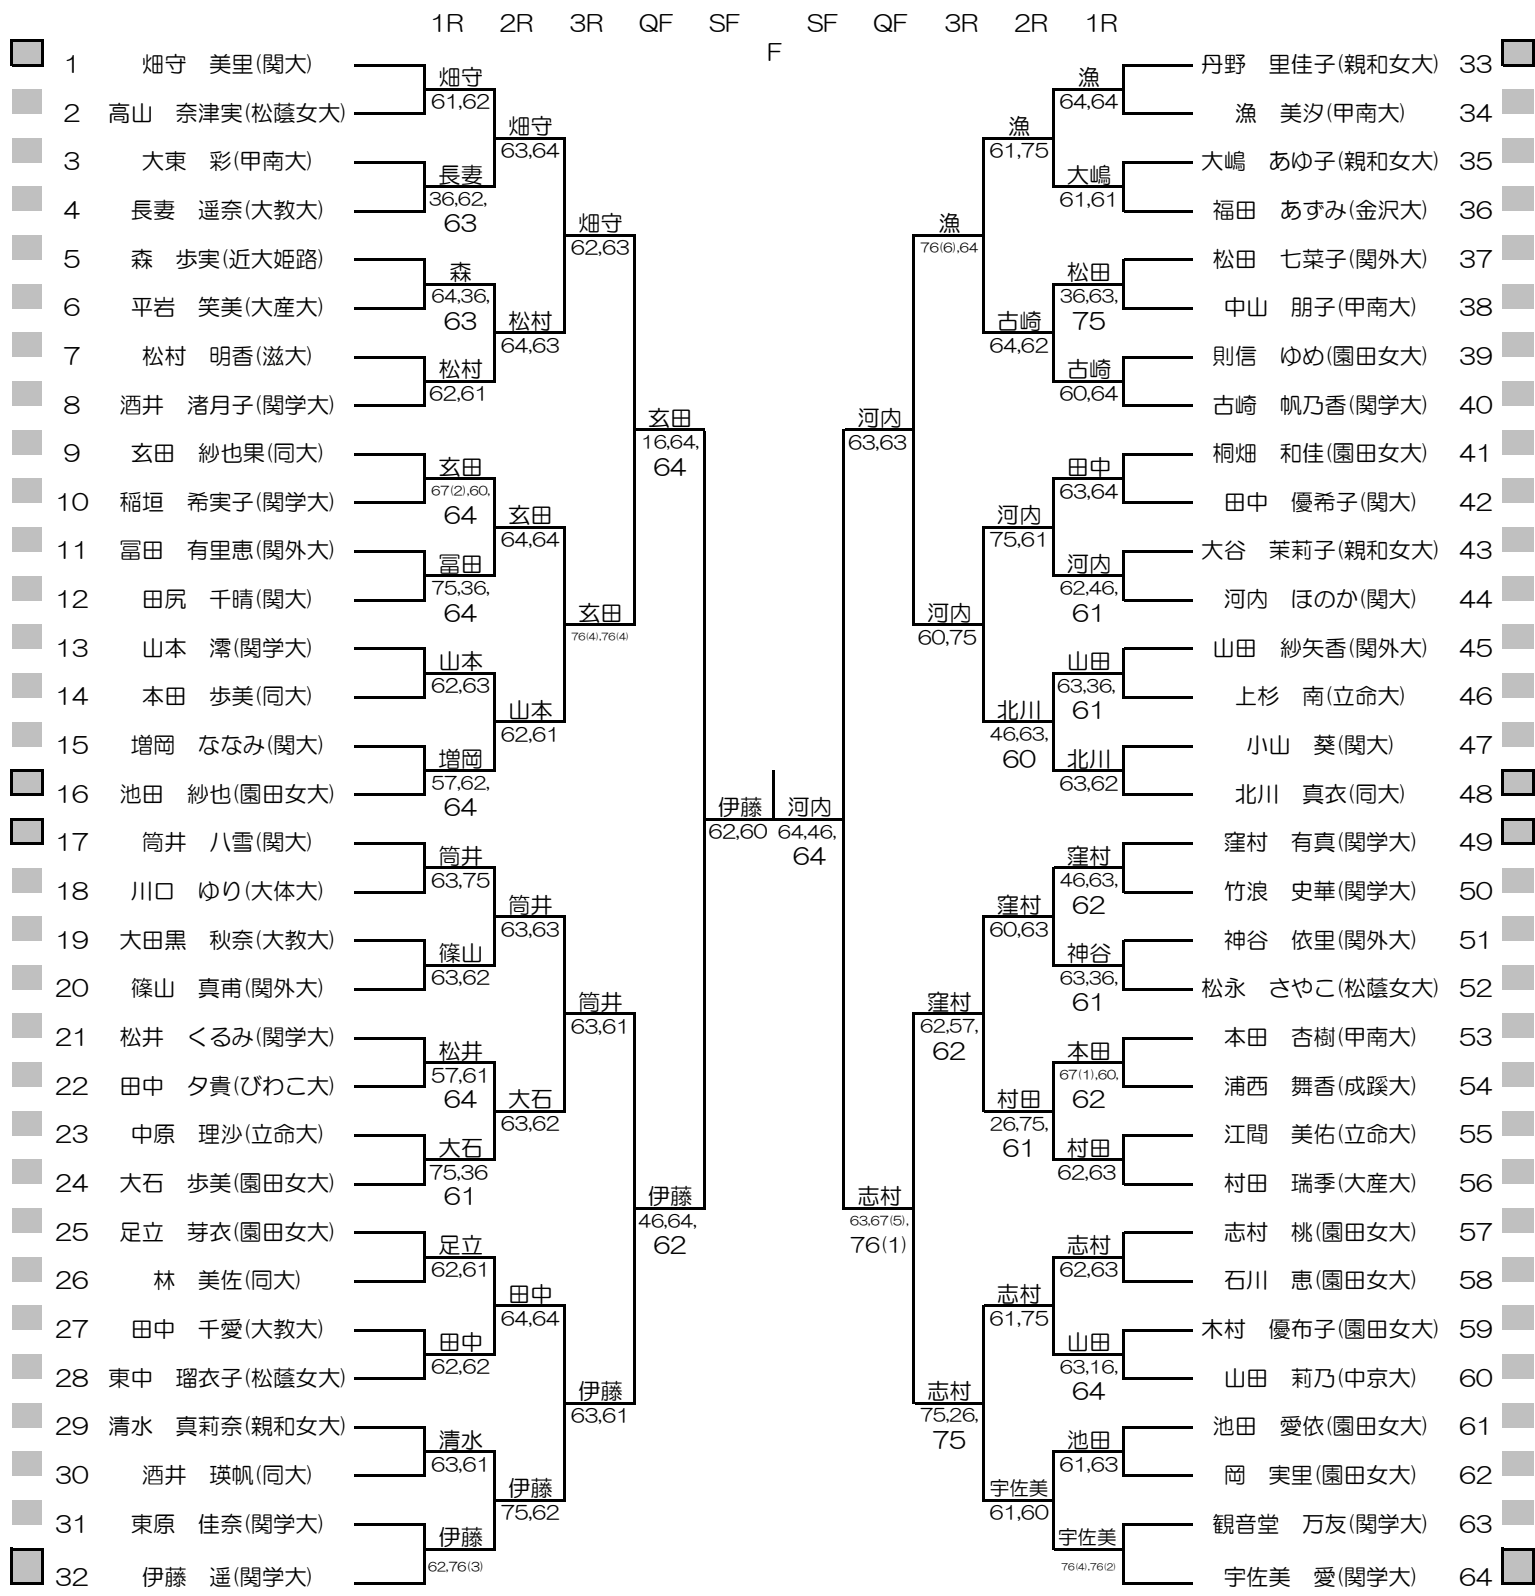

平成26年度関西学生新進テニストーナメント

MEN'S MAIN DRAW SINGLES NO.1

2015/3/3~10

万博テニスガーデン

関西学生テニス連盟

PRINTED

2015/3/9

平成26年度関西学生新進テニストーナメント

MEN'S MAIN DRAW SINGLES NO.2

2015/3/3~10

万博テニスガーデン

関西学生テニス連盟

PRINTED

2015/3/9

平成26年度関西学生新進テニストーナメント

WOMEN'S MAIN DRAW SINGLES

2015/3/3~10

万博テニスガーデン

平成26年度関西学生新進テニストーナメント

MEN'S MAIN DRAW DOUBLES

2015/3/3~10

万博テニスガーデン