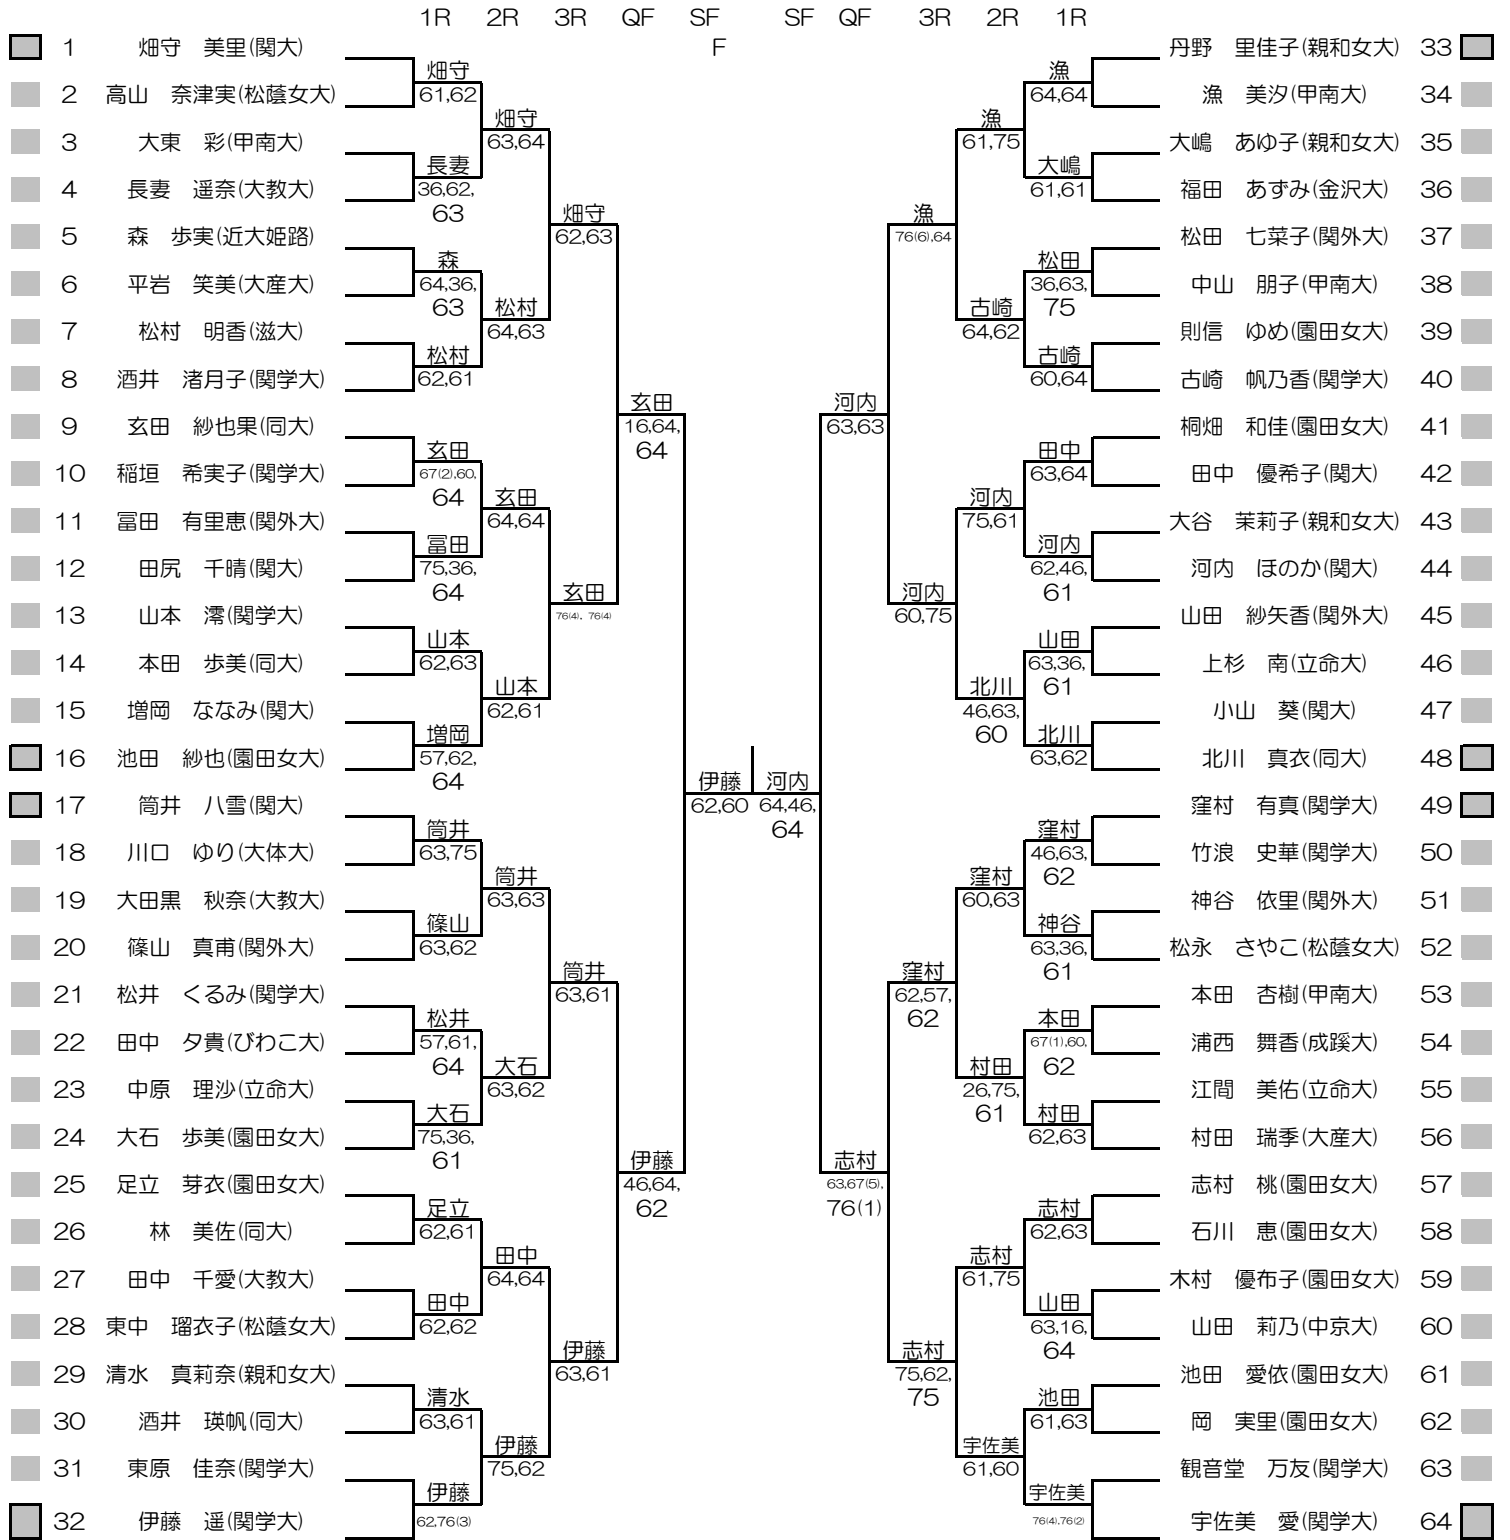

平成26年度関西学生新進テニストーナメント

MEN'S MAIN DRAW SINGLES NO.2

2015/3/3~10

万博テニスガーデン

平成26年度関西学生新進テニストーナメント

MEN'S MAIN DRAW DOUBLES

2015/3/3~10

万博テニスガーデン

平成26年度関西学生新進テニストーナメント

WOMEN'S MAIN DRAW DOUBLES

2015/3/3~10

万博テニスガーデン