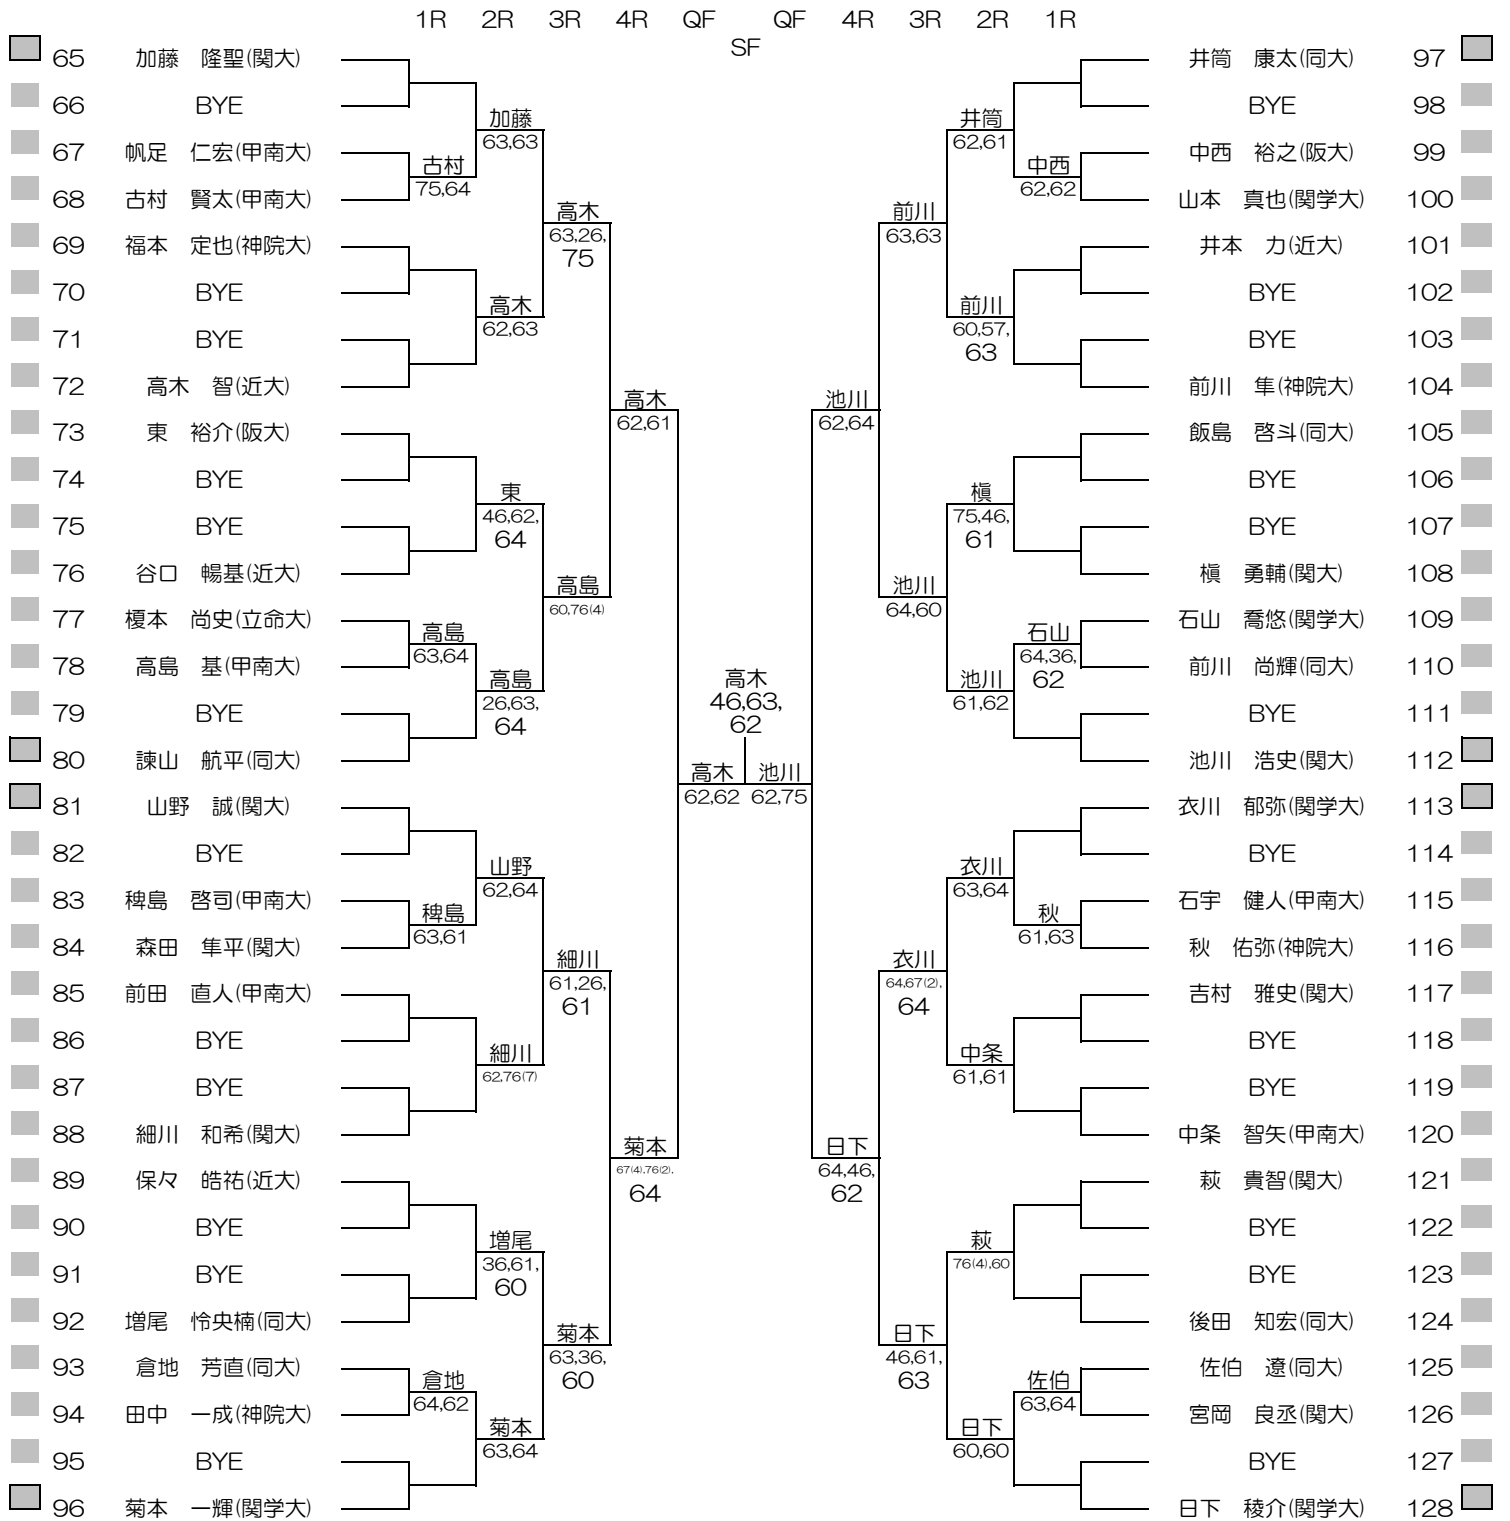

平成26年度関西学生新進テニストーナメント

MEN'S MAIN DRAW SINGLES NO.1

2015/3/3~10

万博テニスガーデン

関西学生テニス連盟

PRINTED

2015/3/8

平成26年度関西学生新進テニストーナメント

MEN'S MAIN DRAW SINGLES NO.2

2015/3/3~10

万博テニスガーデン

関西学生テニス連盟

PRINTED

2015/3/8

平成26年度関西学生新進テニストーナメント

MEN'S MAIN DRAW DOUBLES

2015/3/3~10

万博テニスガーデン

平成26年度関西学生新進テニストーナメント

WOMEN'S MAIN DRAW DOUBLES

2015/3/3~10

万博テニスガーデン