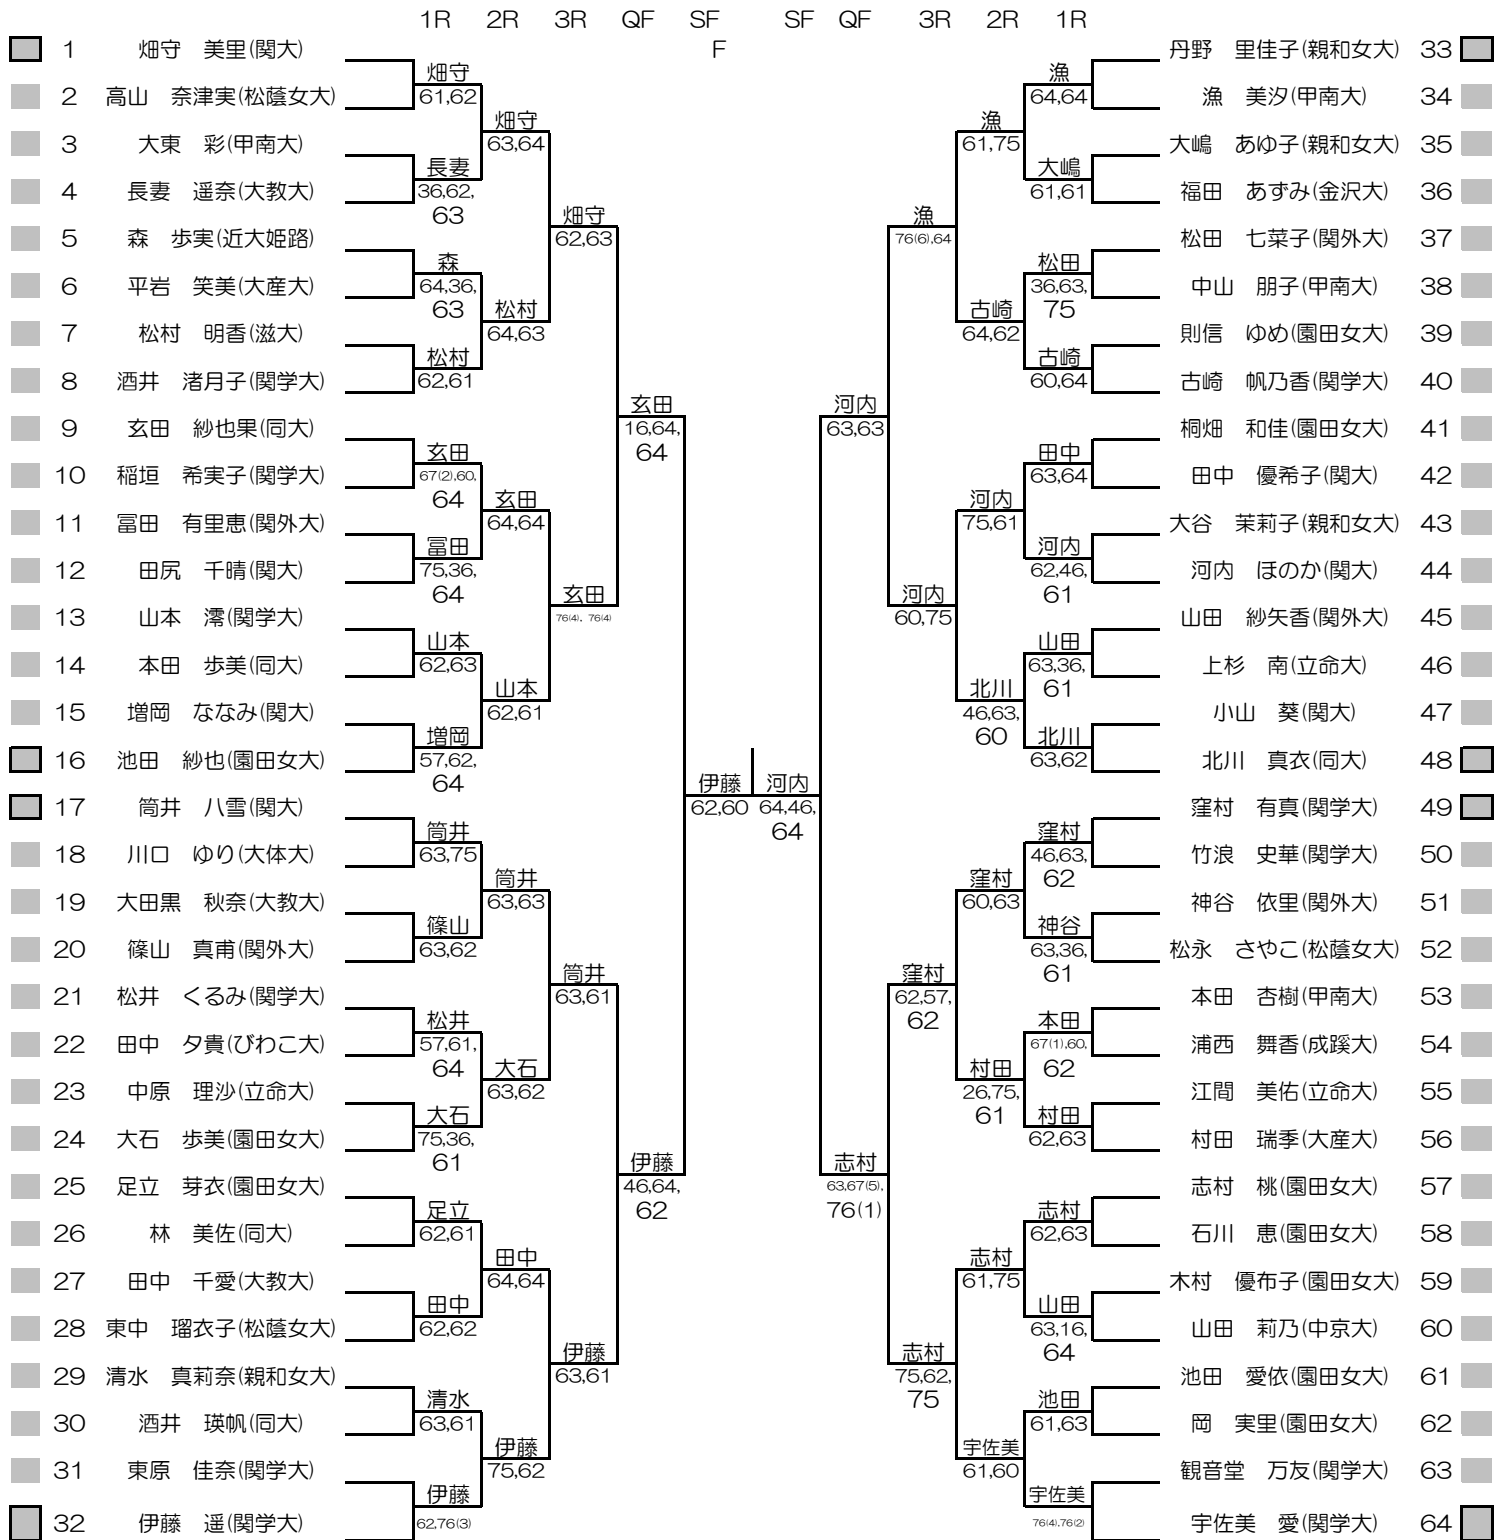

平成26年度関西学生新進テニストーナメント

MEN'S MAIN DRAW SINGLES NO.1

2015/3/3~10

万博テニスガーデン

関西学生テニス連盟

PRINTED

2015/3/8

平成26年度関西学生新進テニストーナメント

MEN'S MAIN DRAW SINGLES NO.2

2015/3/3~10

万博テニスガーデン

関西学生テニス連盟

PRINTED

2015/3/8

平成26年度関西学生新進テニストーナメント

MEN'S MAIN DRAW DOUBLES

2015/3/3~10

万博テニスガーデン

平成26年度関西学生新進テニストーナメント

WOMEN'S MAIN DRAW DOUBLES

2015/3/3~10

万博テニスガーデン