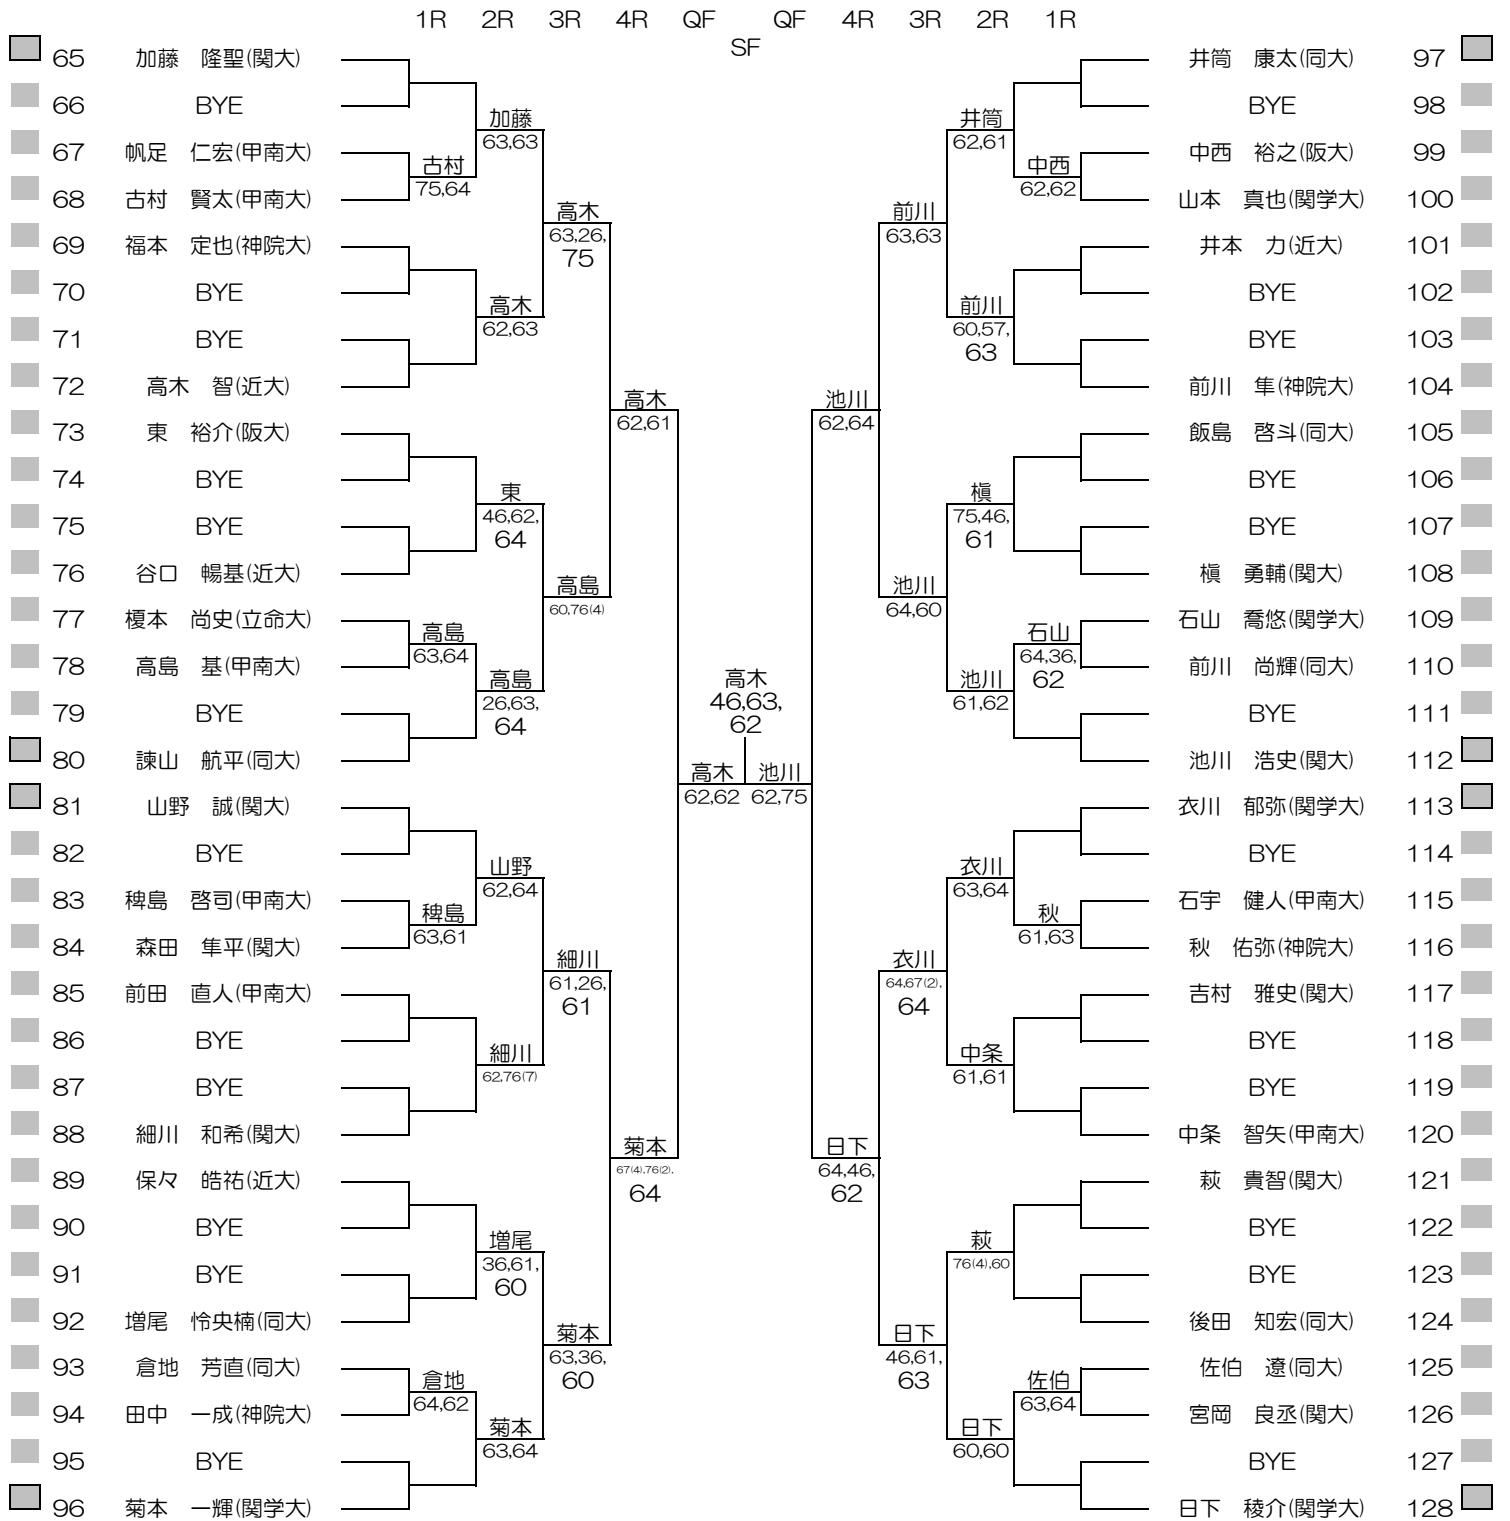

平成26年度関西学生新進テニストーナメント

MEN'S MAIN DRAW SINGLES NO.2

2015/3/3~10

万博テニスガーデン

平成26年度関西学生新進テニストーナメント

MEN'S MAIN DRAW DOUBLES

2015/3/3~10

万博テニスガーデン

平成26年度関西学生新進テニストーナメント

WOMEN'S MAIN DRAW DOUBLES

2015/3/3~10

万博テニスガーデン