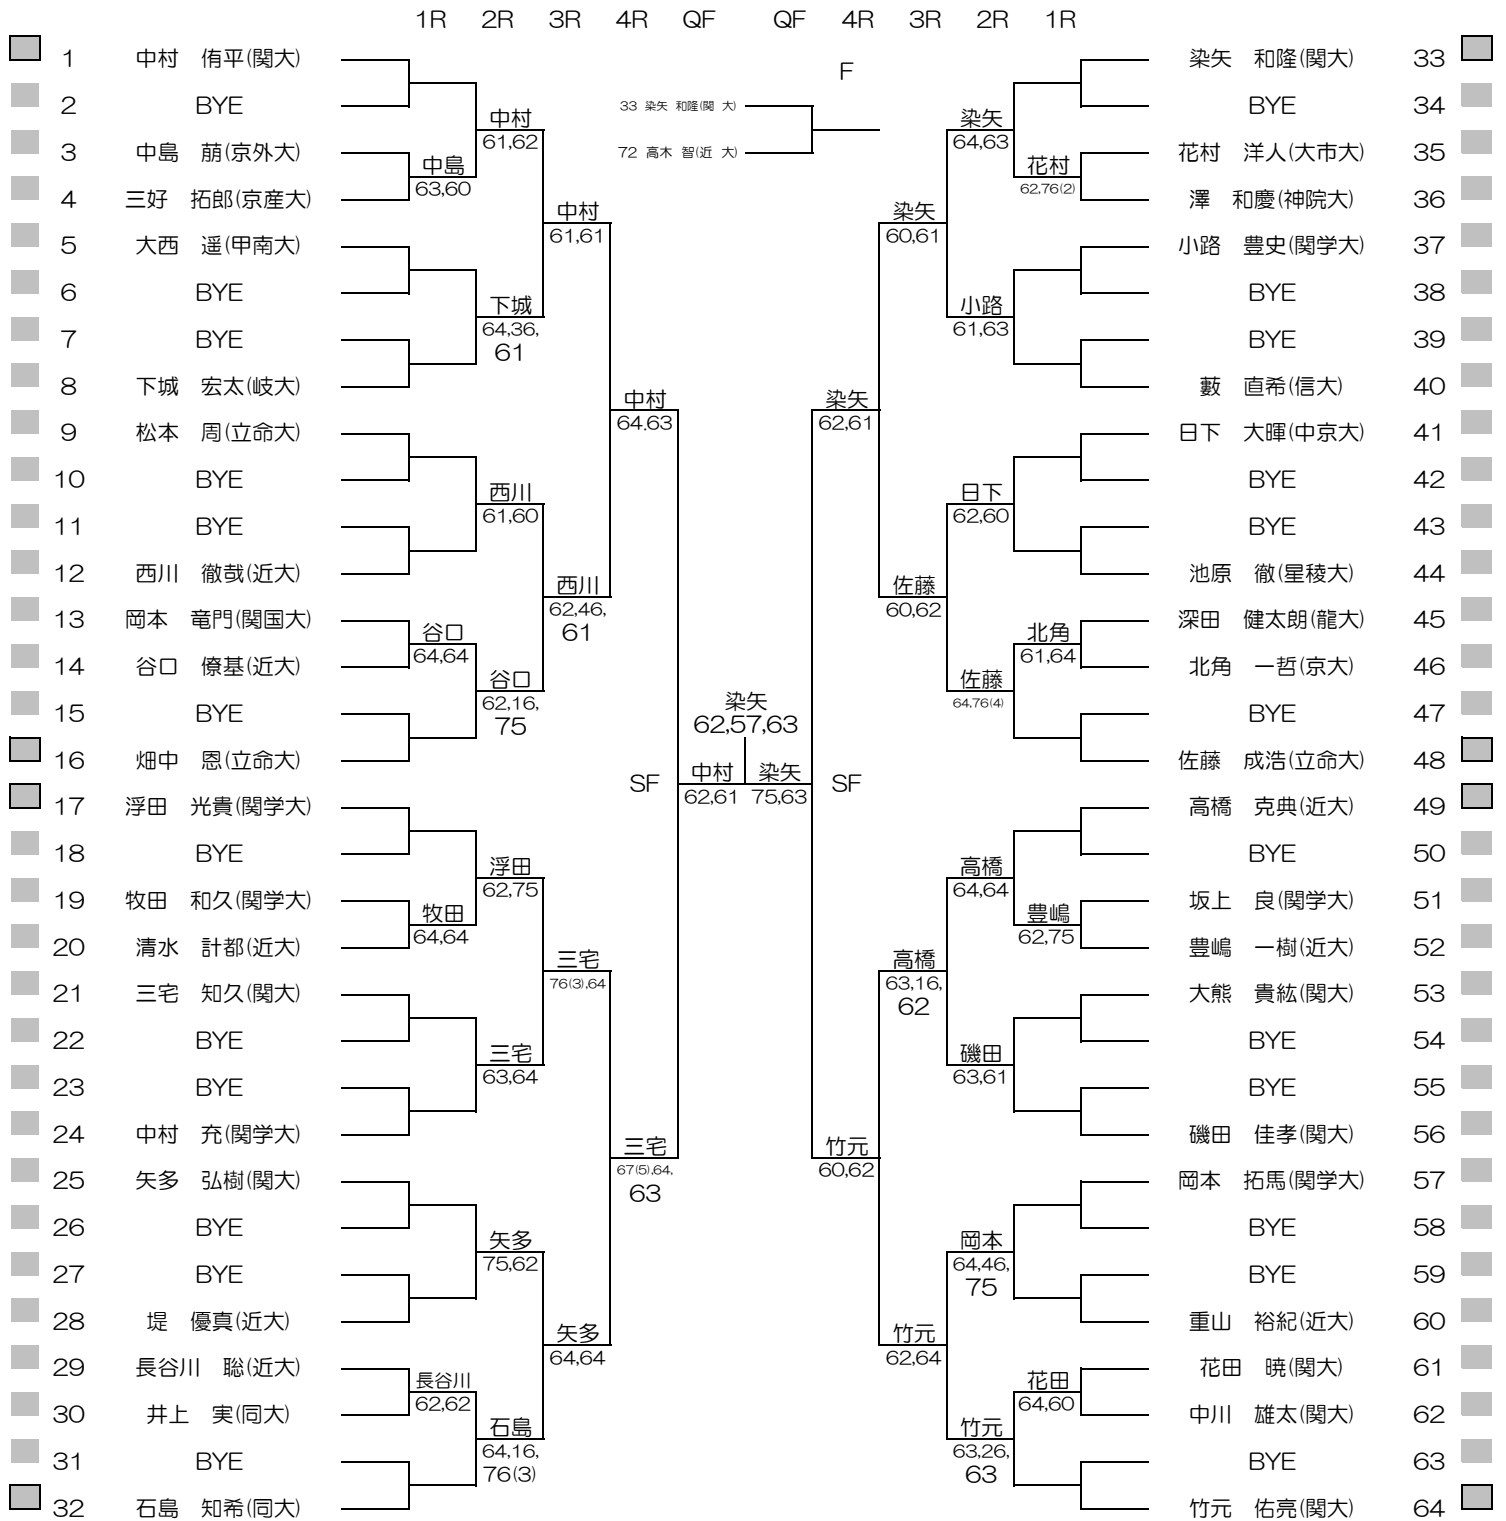

平成26年度関西学生新進テニストーナメント

MEN'S MAIN DRAW SINGLES NO.1

2015/3/3~10

万博テニスガーデン

関西学生テニス連盟

PRINTED

2015/3/8

平成26年度関西学生新進テニストーナメント

MEN'S MAIN DRAW SINGLES NO.2

2015/3/3~10

万博テニスガーデン

関西学生テニス連盟

PRINTED

2015/3/8

平成26年度関西学生新進テニストーナメント

MEN'S MAIN DRAW DOUBLES