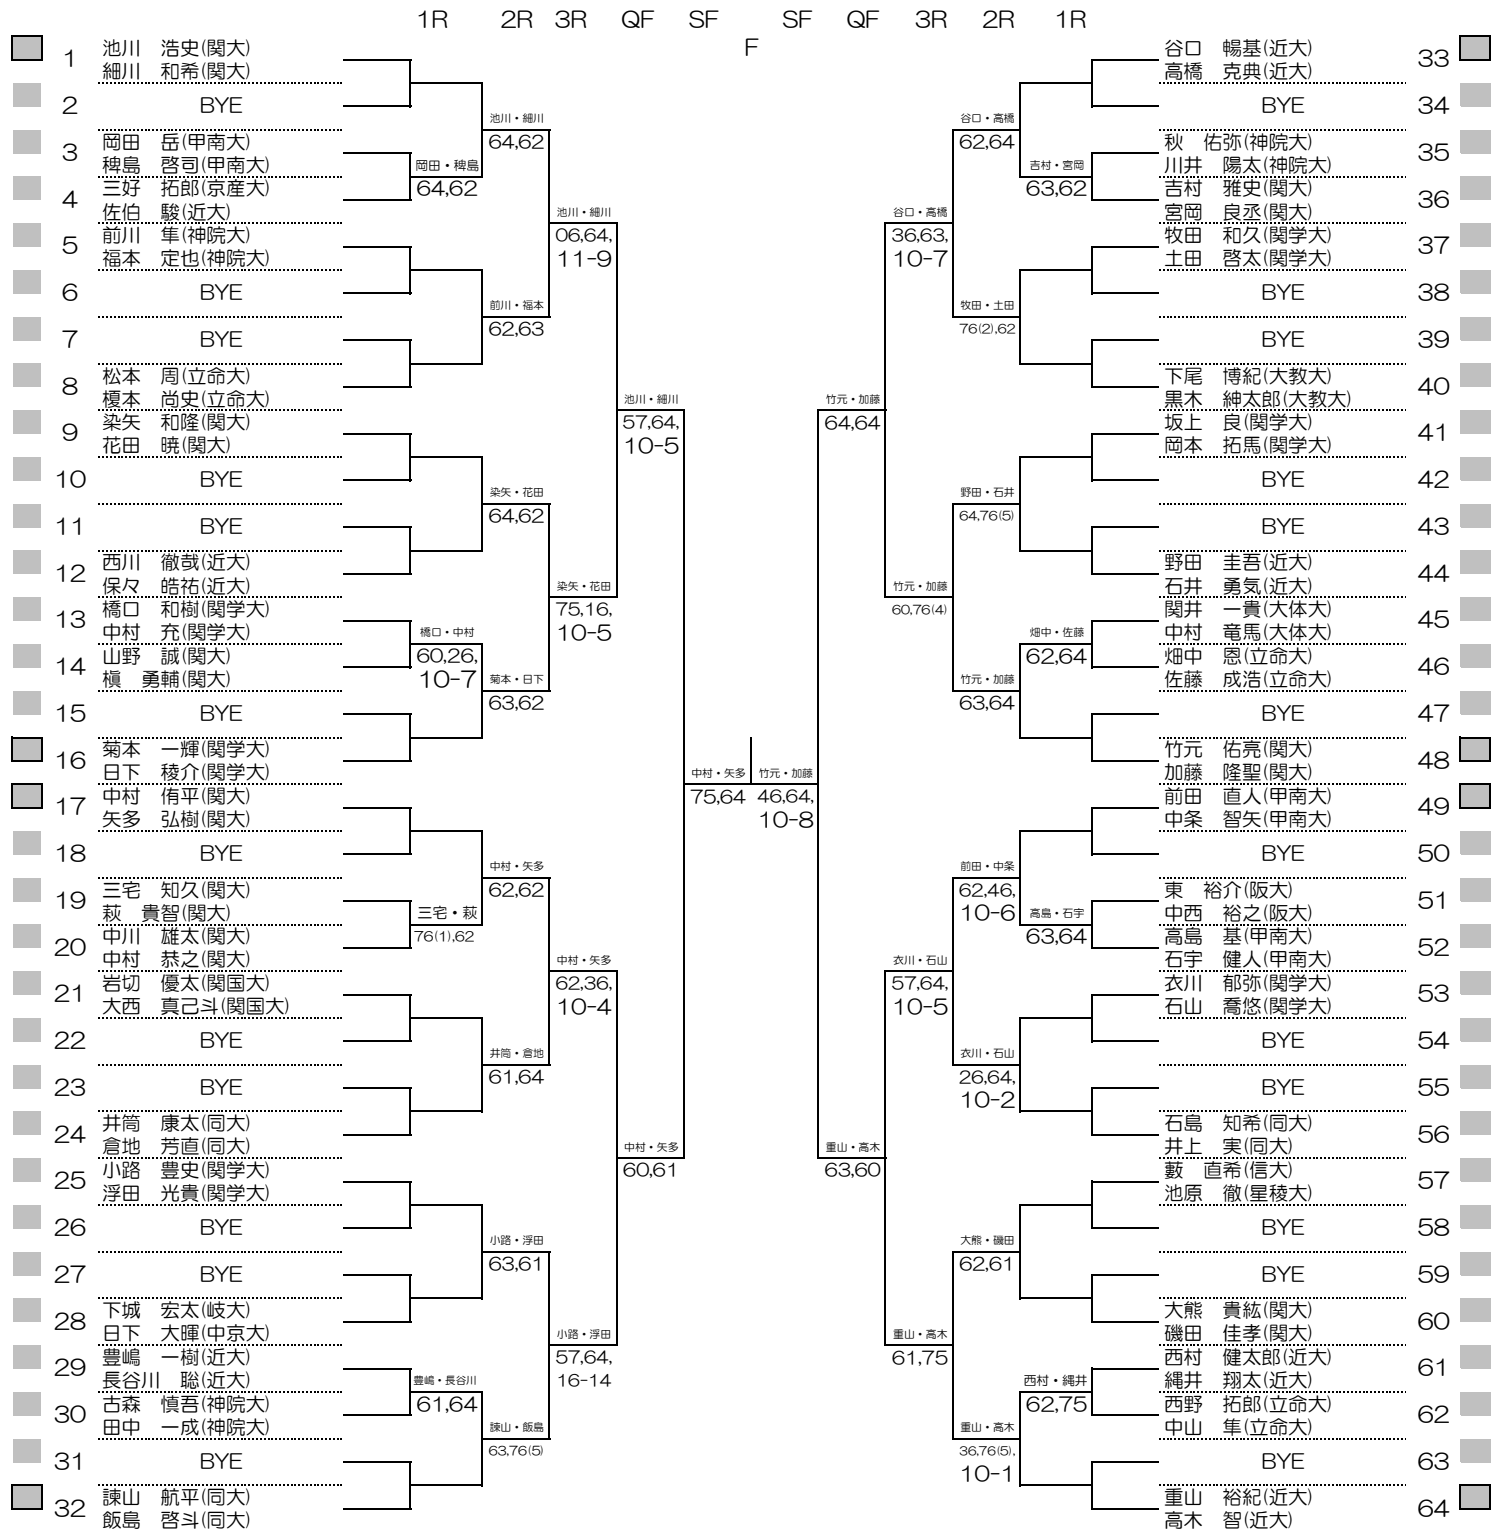

平成26年度関西学生新進テニストーナメント

MEN'S MAIN DRAW SINGLES NO.2

2015/3/3~10

万博テニスガーデン

平成26年度関西学生新進テニストーナメント

MEN'S MAIN DRAW DOUBLES

2015/3/3~10

万博テニスガーデン

平成26年度関西学生新進テニストーナメント

WOMEN'S MAIN DRAW DOUBLES

2015/3/3~10

万博テニスガーデン