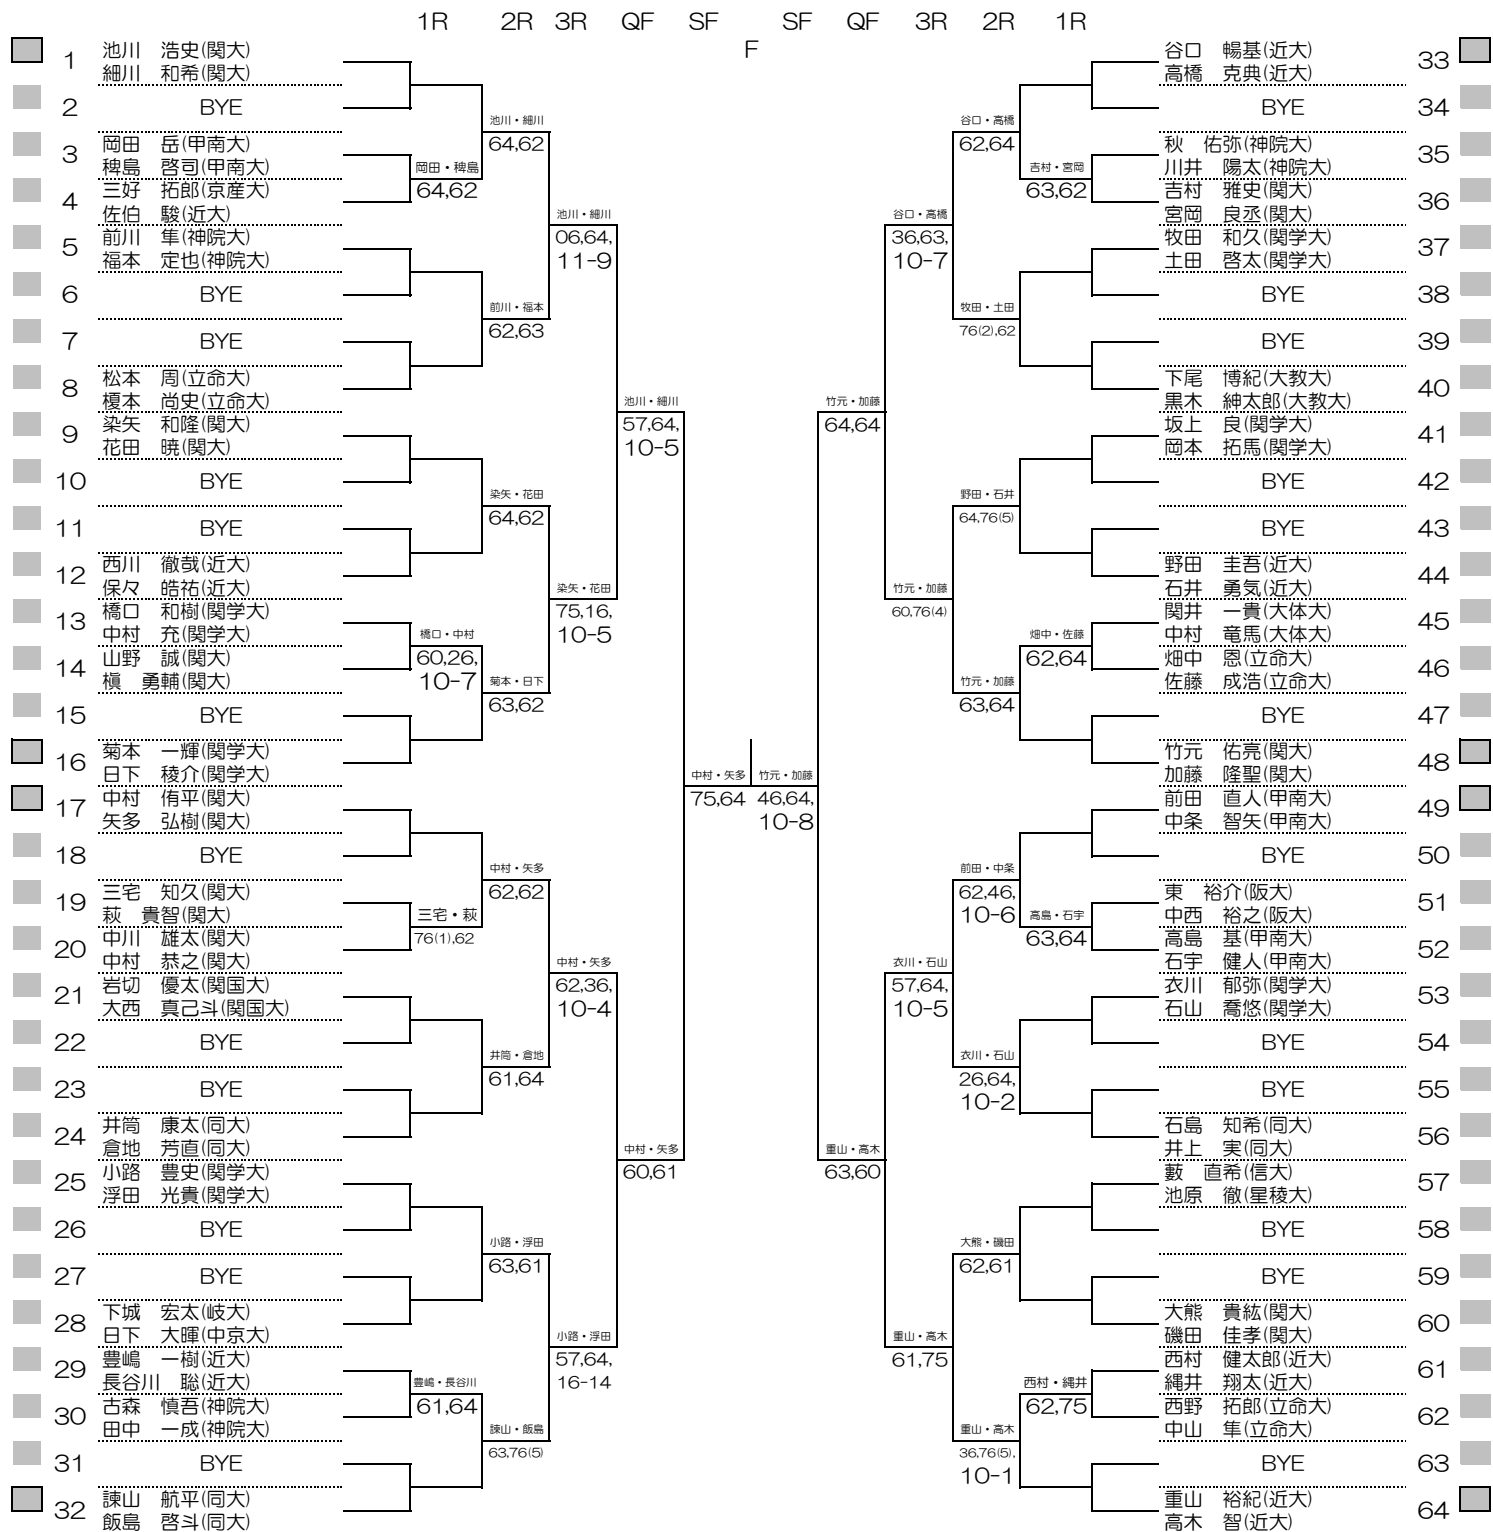

平成26年度関西学生新進テニストーナメント

MEN'S MAIN DRAW SINGLES NO.1

2015/3/3~10

万博テニスガーデン

関西学生テニス連盟

PRINTED

2015/3/8

平成26年度関西学生新進テニストーナメント

MEN'S MAIN DRAW SINGLES NO.2

2015/3/3~10

万博テニスガーデン

関西学生テニス連盟

PRINTED

2015/3/8

平成26年度関西学生新進テニストーナメント

MEN'S MAIN DRAW DOUBLES

2015/3/3~10

万博テニスガーデン

平成26年度関西学生新進テニストーナメント

WOMEN'S MAIN DRAW DOUBLES

2015/3/3~10

万博テニスガーデン