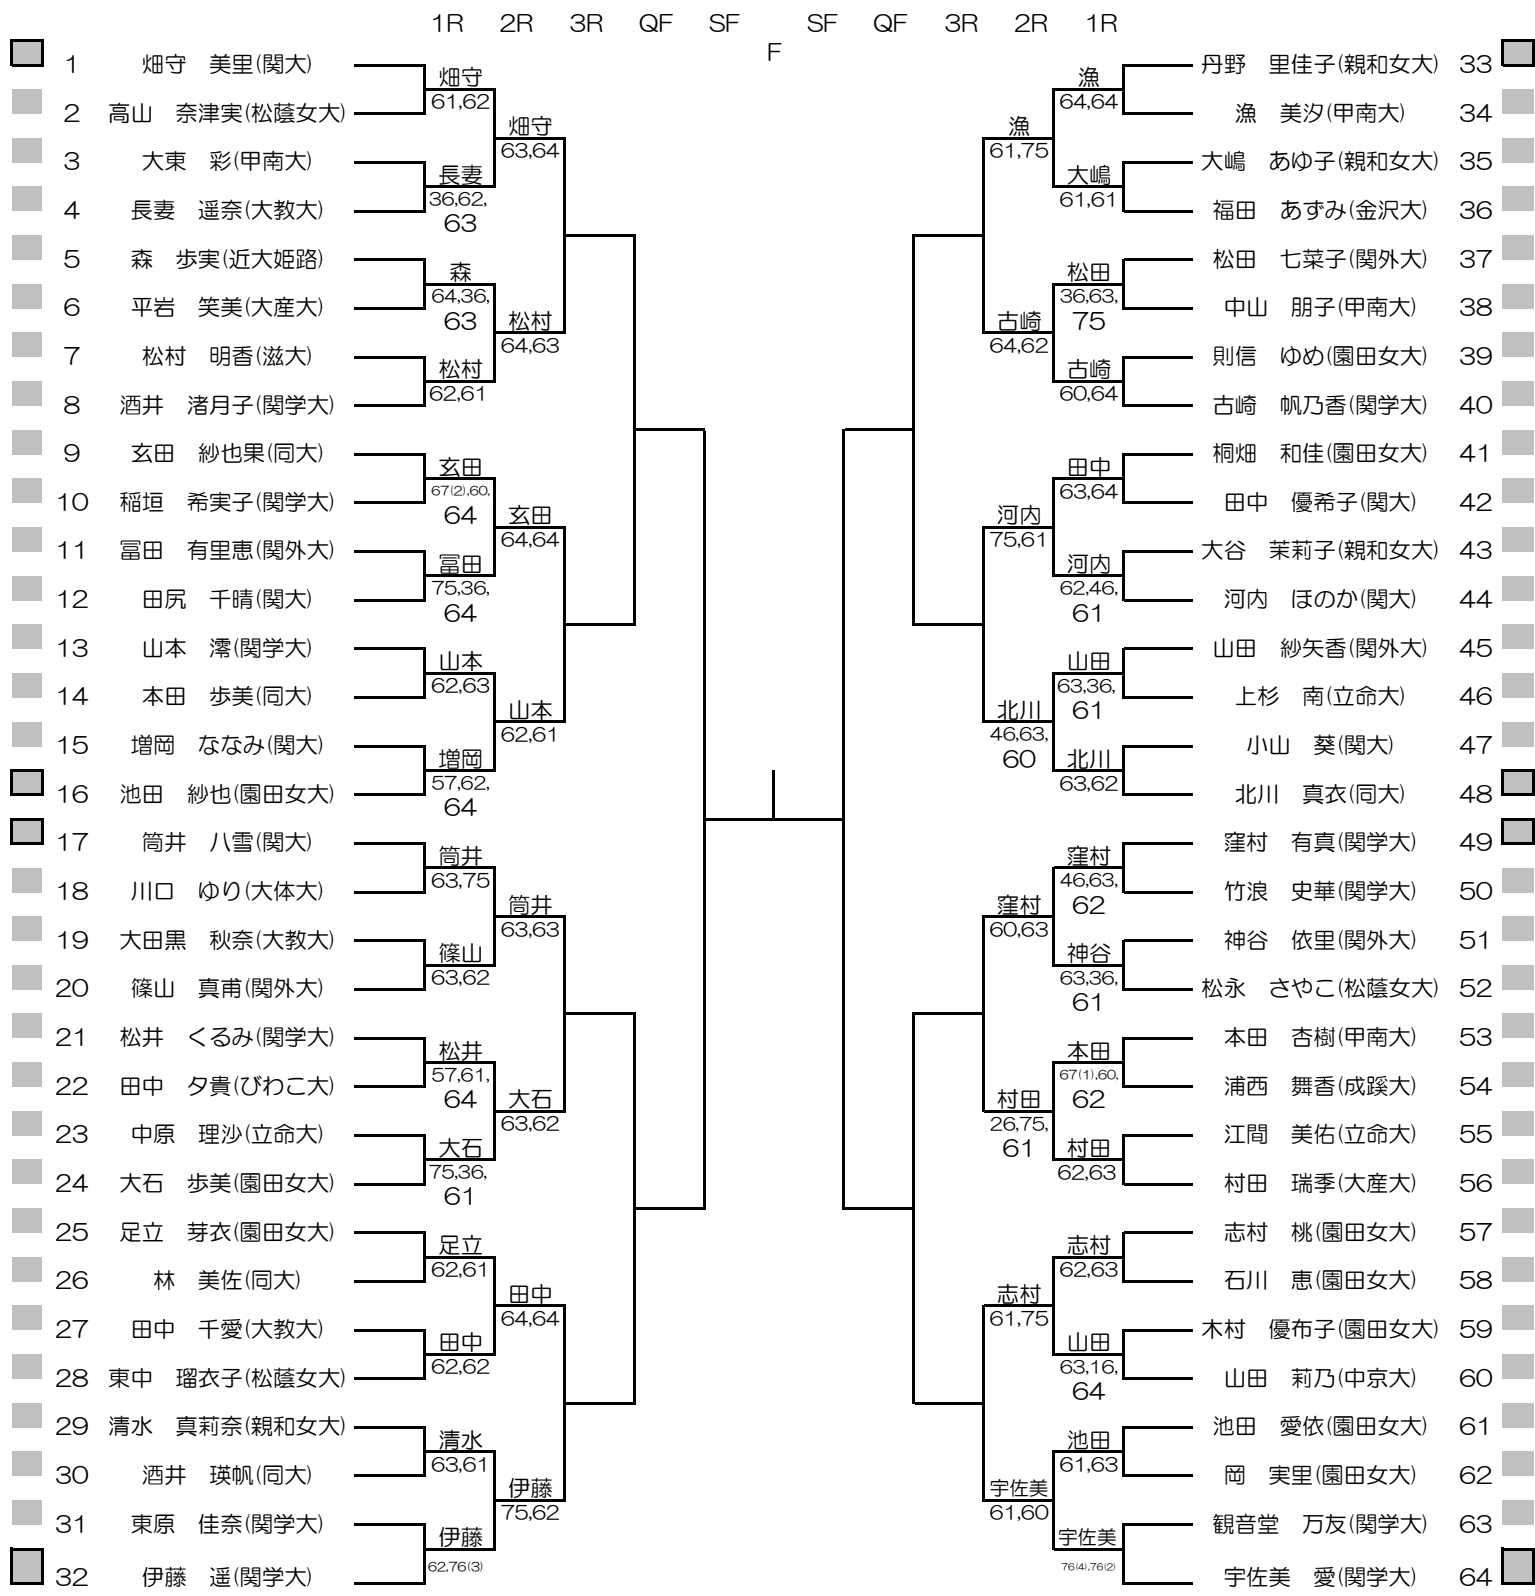

平成26年度関西学生新進テニストーナメント

MEN'S MAIN DRAW SINGLES NO.1

2015/3/3~10

万博テニスガーデン

関西学生テニス連盟

PRINTED

2015/3/5

平成26年度関西学生新進テニストーナメント

MEN'S MAIN DRAW SINGLES NO.2

2015/3/3~10

万博テニスガーデン

平成26年度関西学生新進テニストーナメント

WOMEN'S MAIN DRAW SINGLES

2015/3/3~10

万博テニスガーデン

平成26年度関西学生新進テニストーナメント

MEN'S MAIN DRAW DOUBLES

2015/3/3~10

万博テニスガーデン