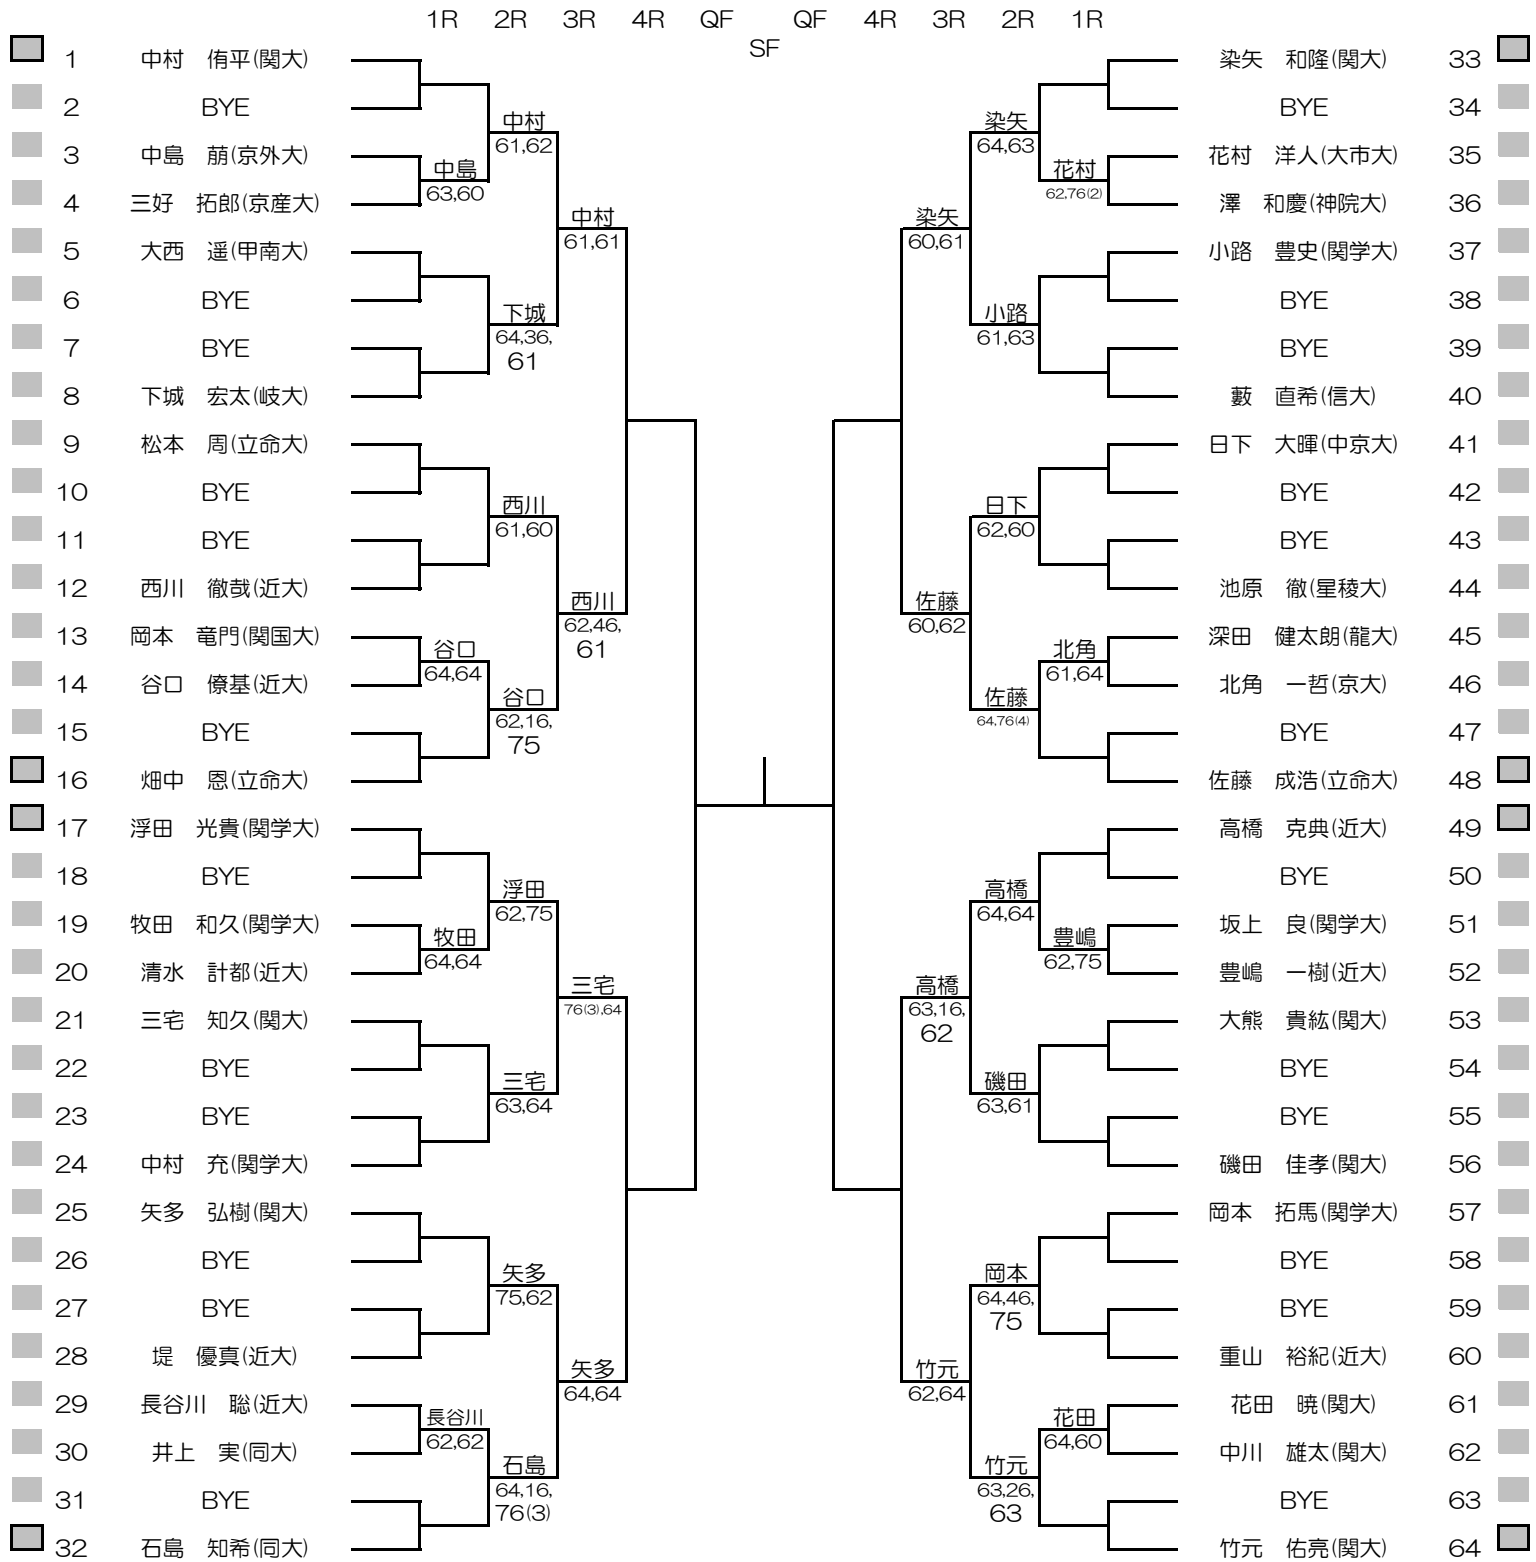

平成26年度関西学生新進テニストーナメント

MEN'S MAIN DRAW SINGLES NO.1

2015/3/3~10

万博テニスガーデン

関西学生テニス連盟

PRINTED

2015/3/5

平成26年度関西学生新進テニストーナメント

MEN'S MAIN DRAW SINGLES NO.2

2015/3/3~10

万博テニスガーデン

平成26年度関西学生新進テニストーナメント

WOMEN'S MAIN DRAW SINGLES

2015/3/3~10

万博テニスガーデン

平成26年度関西学生新進テニストーナメント

MEN'S MAIN DRAW DOUBLES

2015/3/3~10

万博テニスガーデン