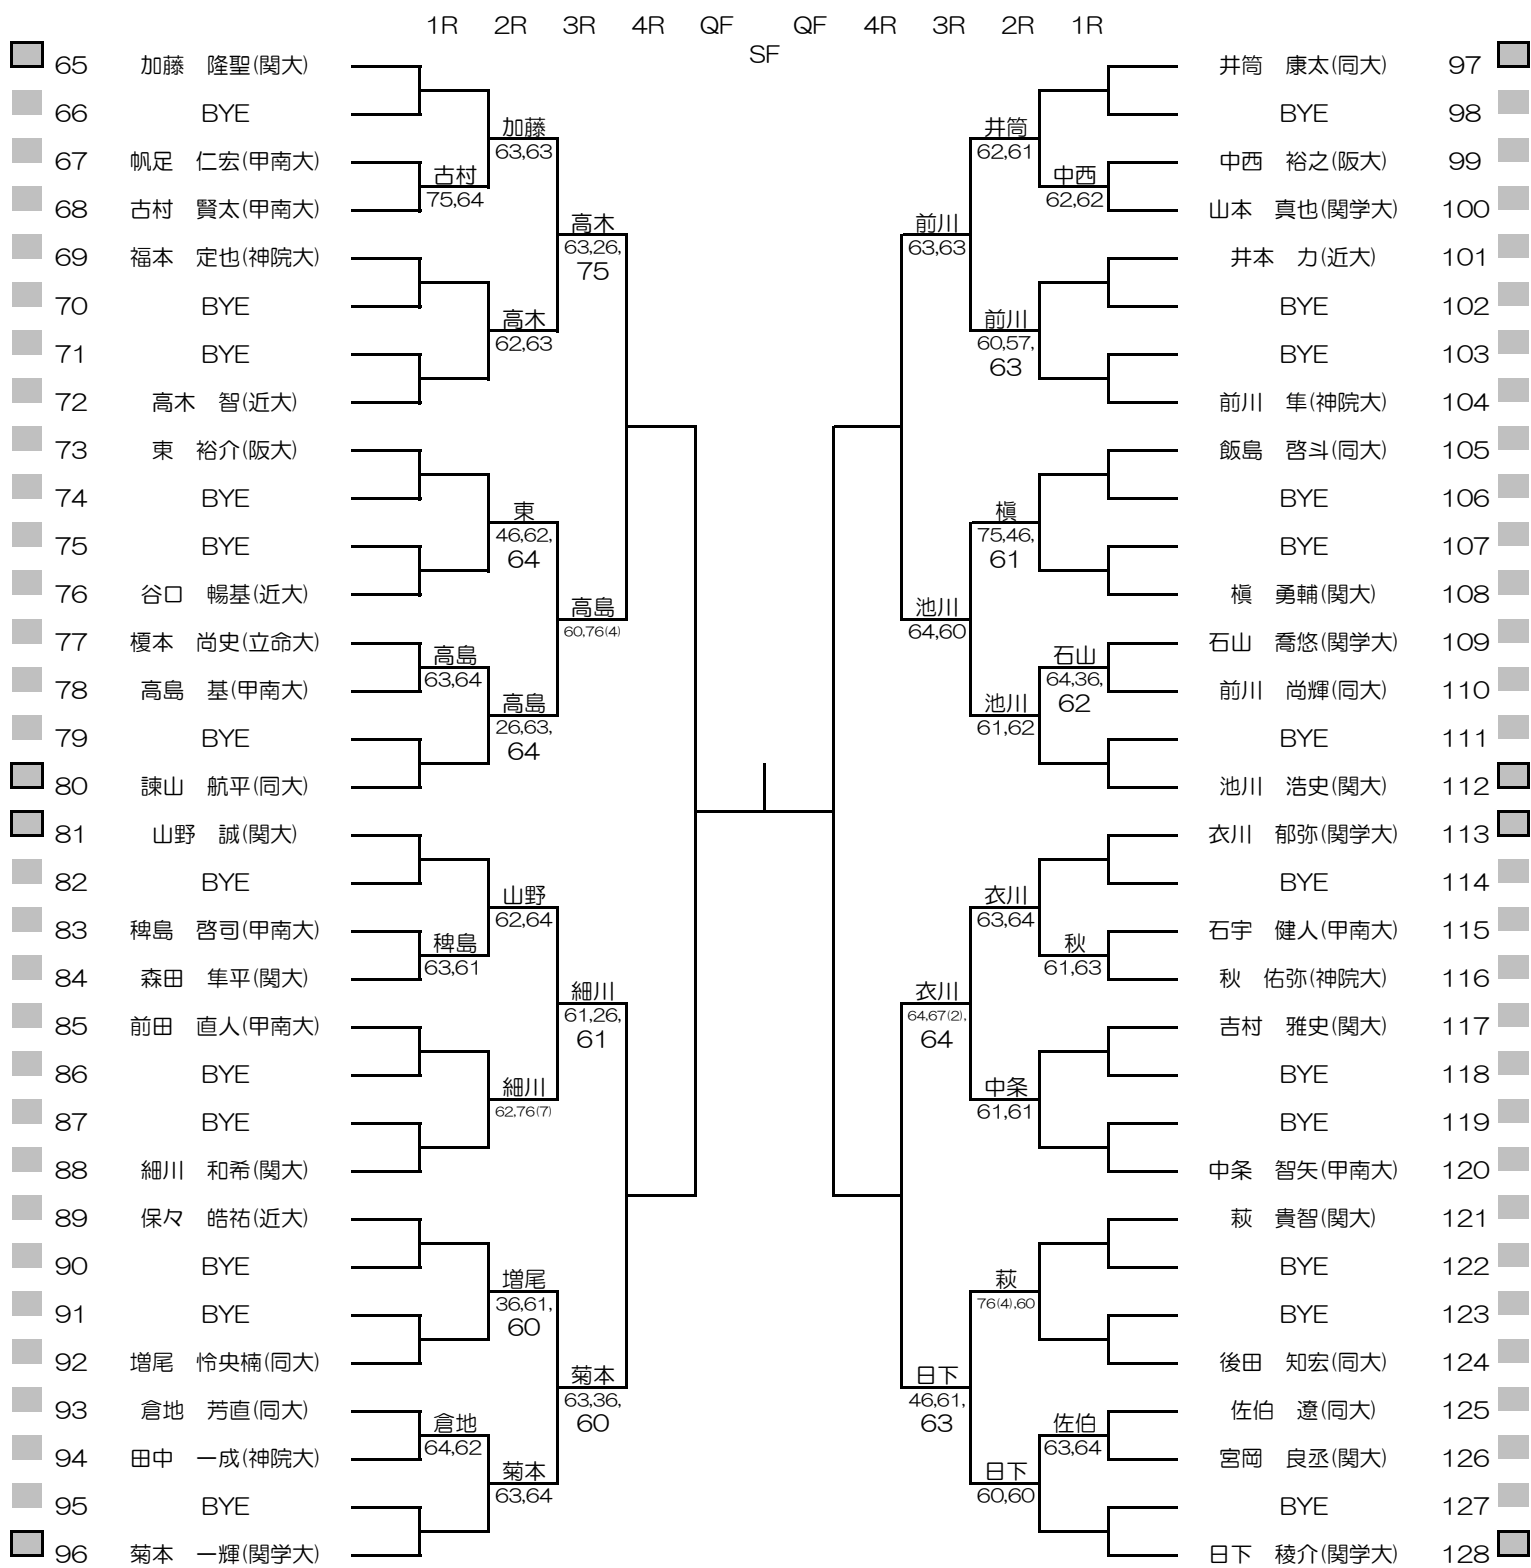

平成26年度関西学生新進テニストーナメント

MEN'S MAIN DRAW SINGLES NO.1

2015/3/3~10

万博テニスガーデン

関西学生テニス連盟

PRINTED

2015/3/5

平成26年度関西学生新進テニストーナメント

MEN'S MAIN DRAW SINGLES NO.2

2015/3/3~10

万博テニスガーデン

平成26年度関西学生新進テニストーナメント

WOMEN'S MAIN DRAW SINGLES

2015/3/3~10

万博テニスガーデン

平成26年度関西学生新進テニストーナメント

MEN'S MAIN DRAW DOUBLES

2015/3/3~10

万博テニスガーデン