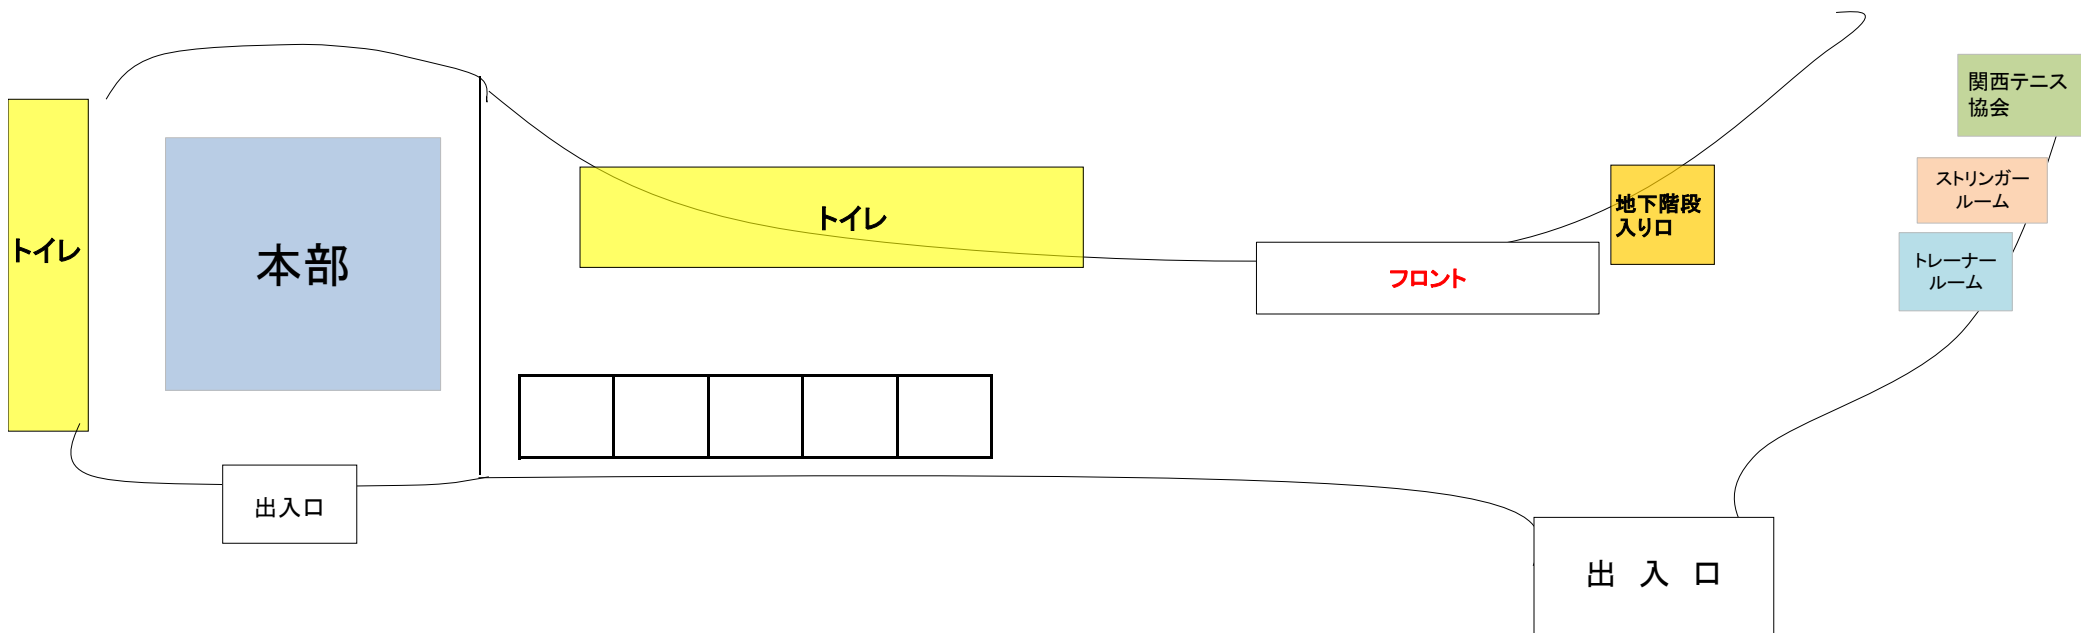

8月25日

サブスタンド

・ゴミ袋は各大学で用意してください。

※絶対にゴミ袋をガムテープで貼り付けしないで下さい！

1番コート

8月25日

・ゴミ袋は各大学で用意してください。
※絶対にゴミ袋をガムテープで貼り付けしないで下さい！

8月25日

エントランス

大教大

入口

・ゴミ袋は各大学で用意してください。

※絶対にゴミ袋をガムテープで貼り付けしないで下さい！

入口付近は通路なので、物を置かないようにしてください。