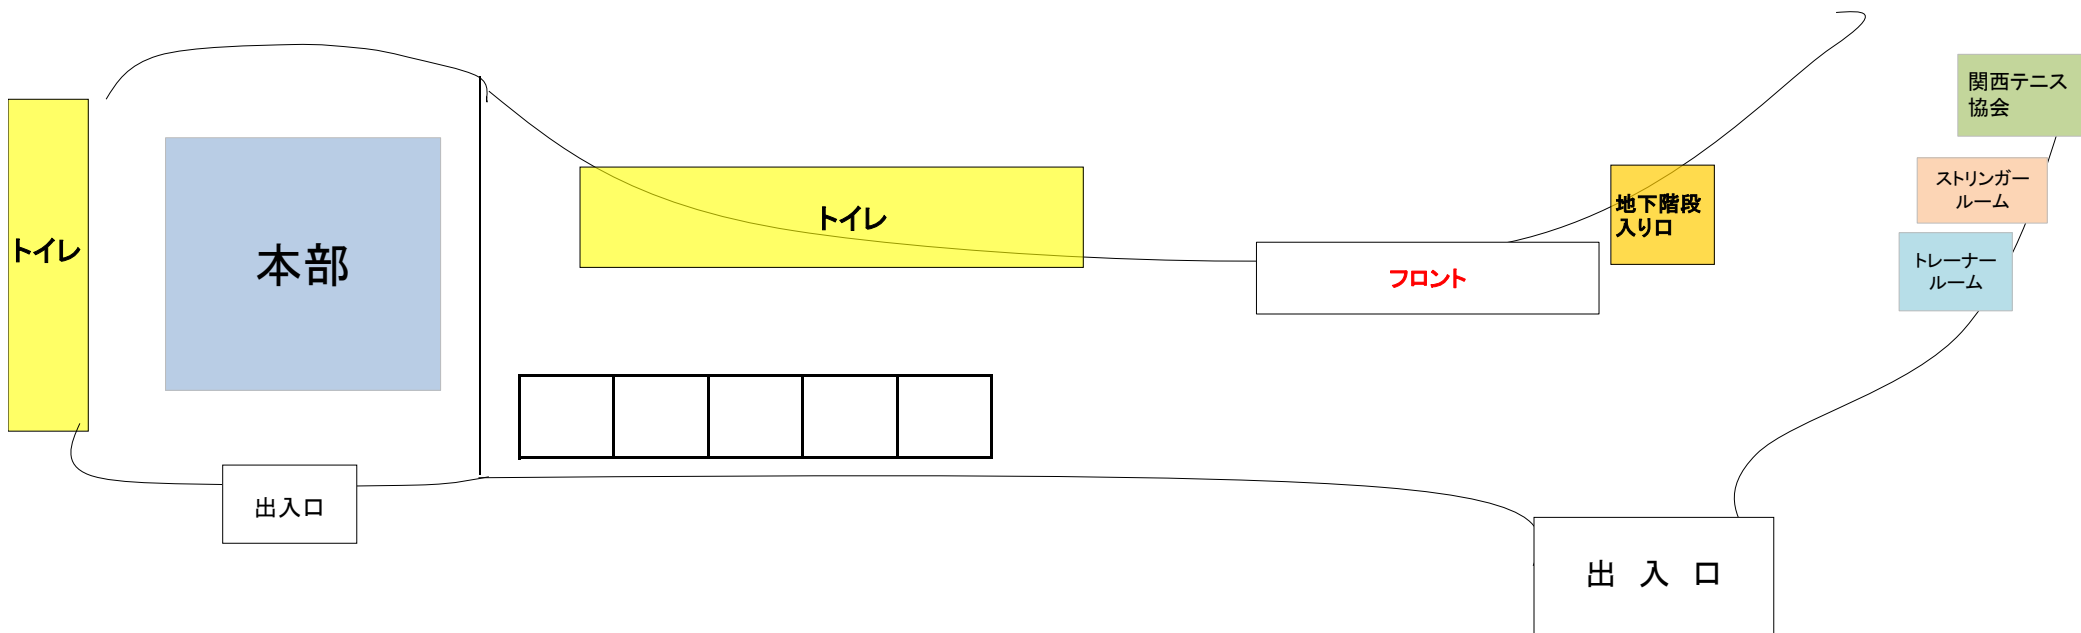

8月24日

サブスタンド

・ゴミ袋は各大学で用意してください。

※絶対にゴミ袋をガムテープで貼り付けしないで下さい！

1番コート

8月24日

・ゴミ袋は各大学で用意してください。
※絶対にゴミ袋をガムテープで貼り付けしないで下さい！

8月24日

エントランス

大教大

武庫川

入口

・ゴミ袋は各大学で用意してください。

※絶対にゴミ袋をガムテープで貼り付けしないで下さい！

入口付近は通路なので、物を置かないようにしてください。