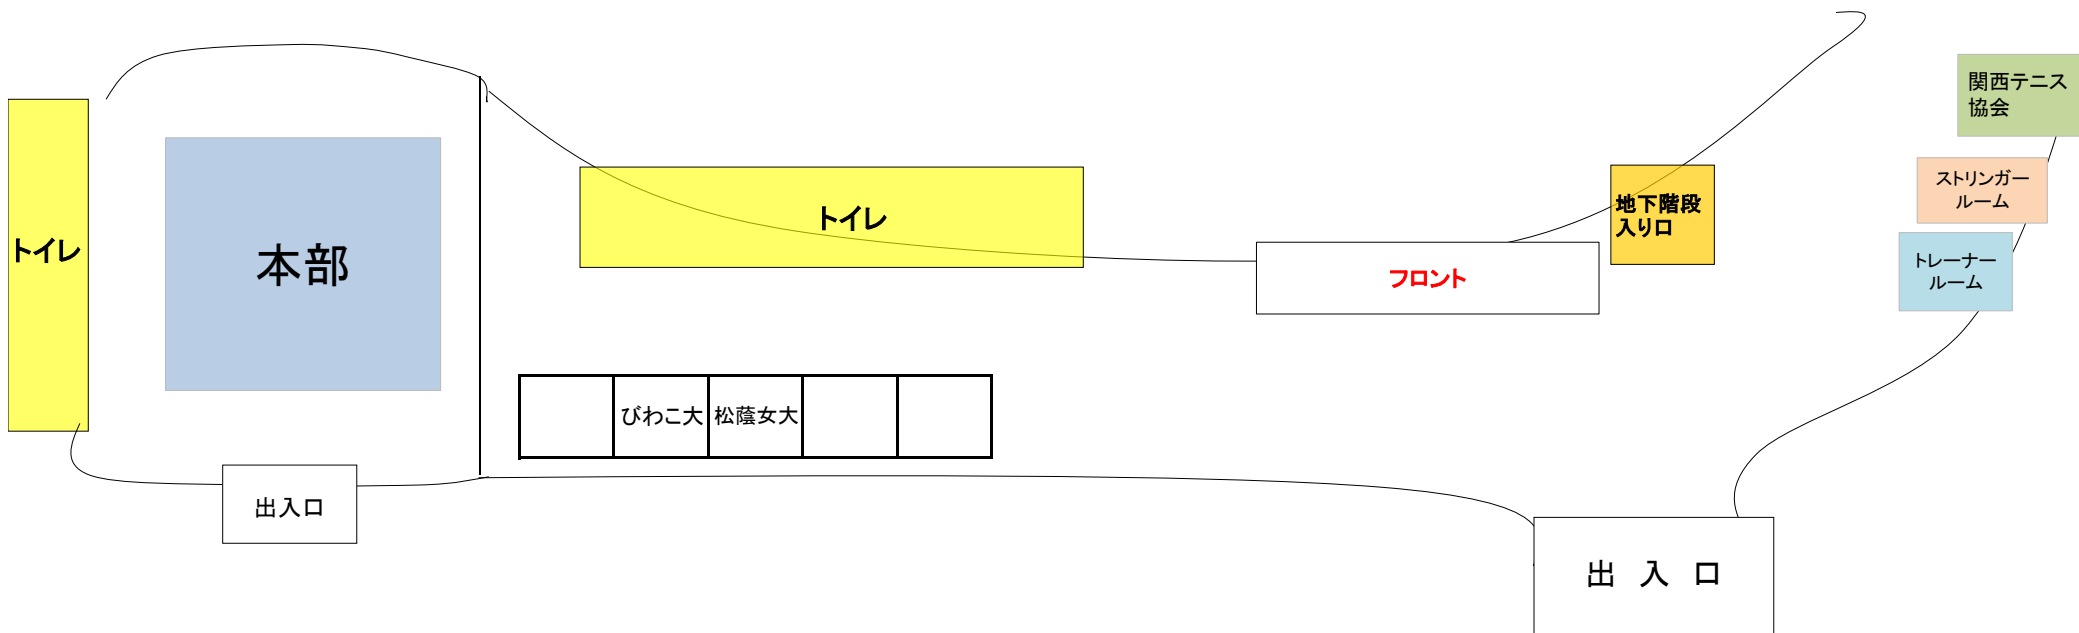

8月22日

サブスタンド

・ゴミ袋は各大学で用意してください。

※絶対にゴミ袋をガムテープで貼り付けないで下さい！

1番コート

8月22日

・ゴミ袋は各大学で用意してください。
※絶対にゴミ袋をガムテープで貼り付けしないで下さい！

8月22日

エントランス

関国大

大教大

姫大

武庫川

園田女大

入口

・ゴミ袋は各大学で用意してください。

※絶対にゴミ袋をガムテープで貼り付けしないで下さい！

入口付近は通路なので、物を置かないようにしてください。