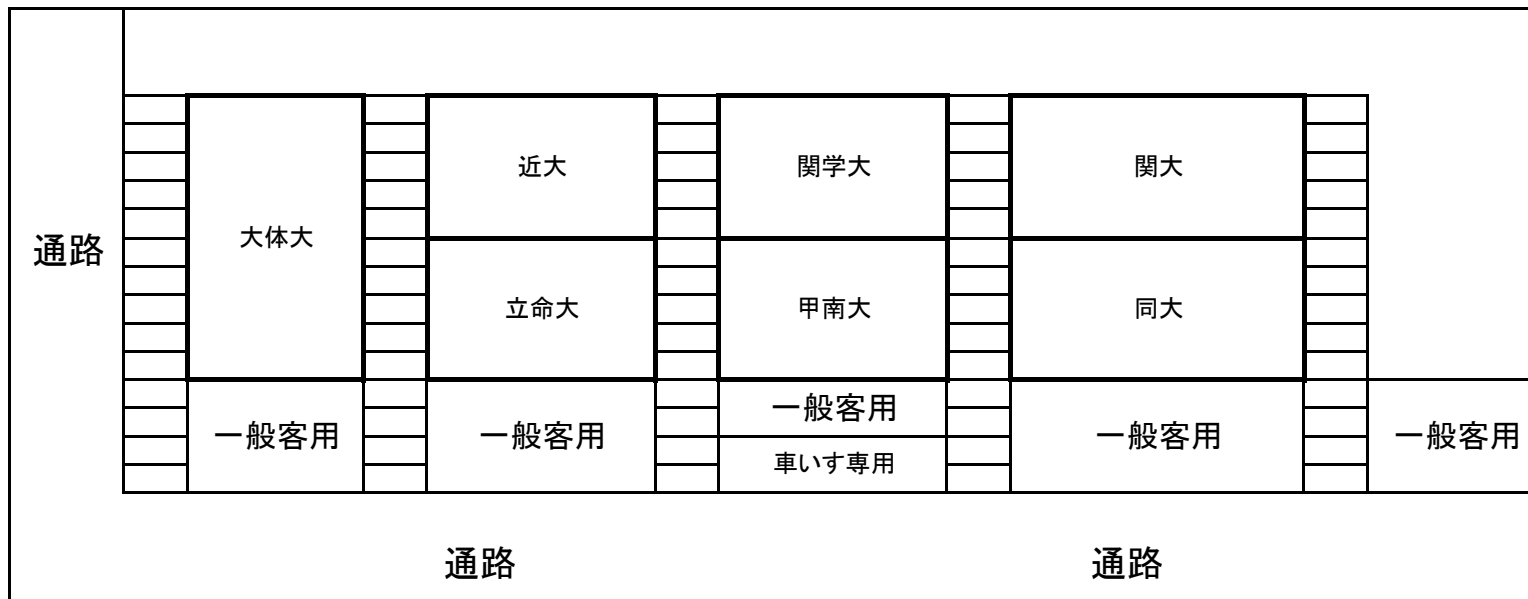

8月21日 サブスタンド
 ・ゴミ袋は各大学で用意してください。
 ※絶対にゴミ袋をガムテープで貼り付けしないで下さい！

1番コート

8月21日

・ゴミ袋は各大学で用意してください。
※絶対にゴミ袋をガムテープで貼り付けしないで下さい！

8月21日

エントランス

関国大

大教大

姫大

武庫川

園田女大

神院大

入口

・ゴミ袋は各大学で用意してください。

※絶対にゴミ袋をガムテープで貼り付けしないで下さい！

入口付近は通路なので、物を置かないようにしてください。