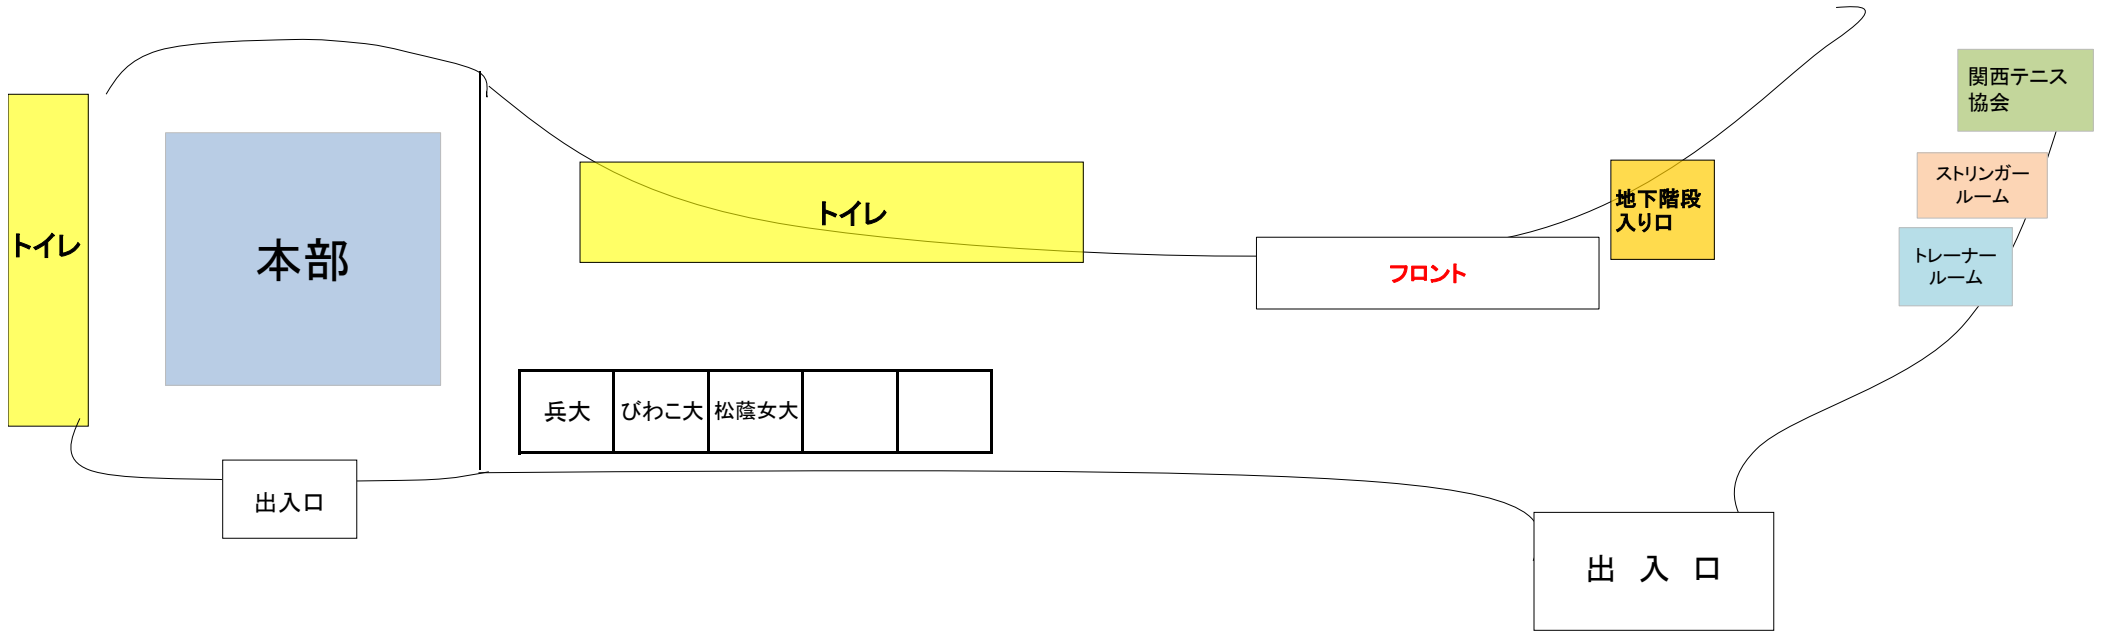

8月21日 サブスタンド
 ・ゴミ袋は各大学で用意してください。
 ※絶対にゴミ袋をガムテープで貼り付けしないで下さい！

1番コート

8月21日

・ゴミ袋は各大学で用意してください。
※絶対にゴミ袋をガムテープで貼り付けしないで下さい！

8月21日

エントランス

関国大

大教大

姫大

武庫川

園田女大

神院大

入口

・ゴミ袋は各大学で用意してください。

※絶対にゴミ袋をガムテープで貼り付けしないで下さい！

入口付近は通路なので、物を置かないようにしてください。