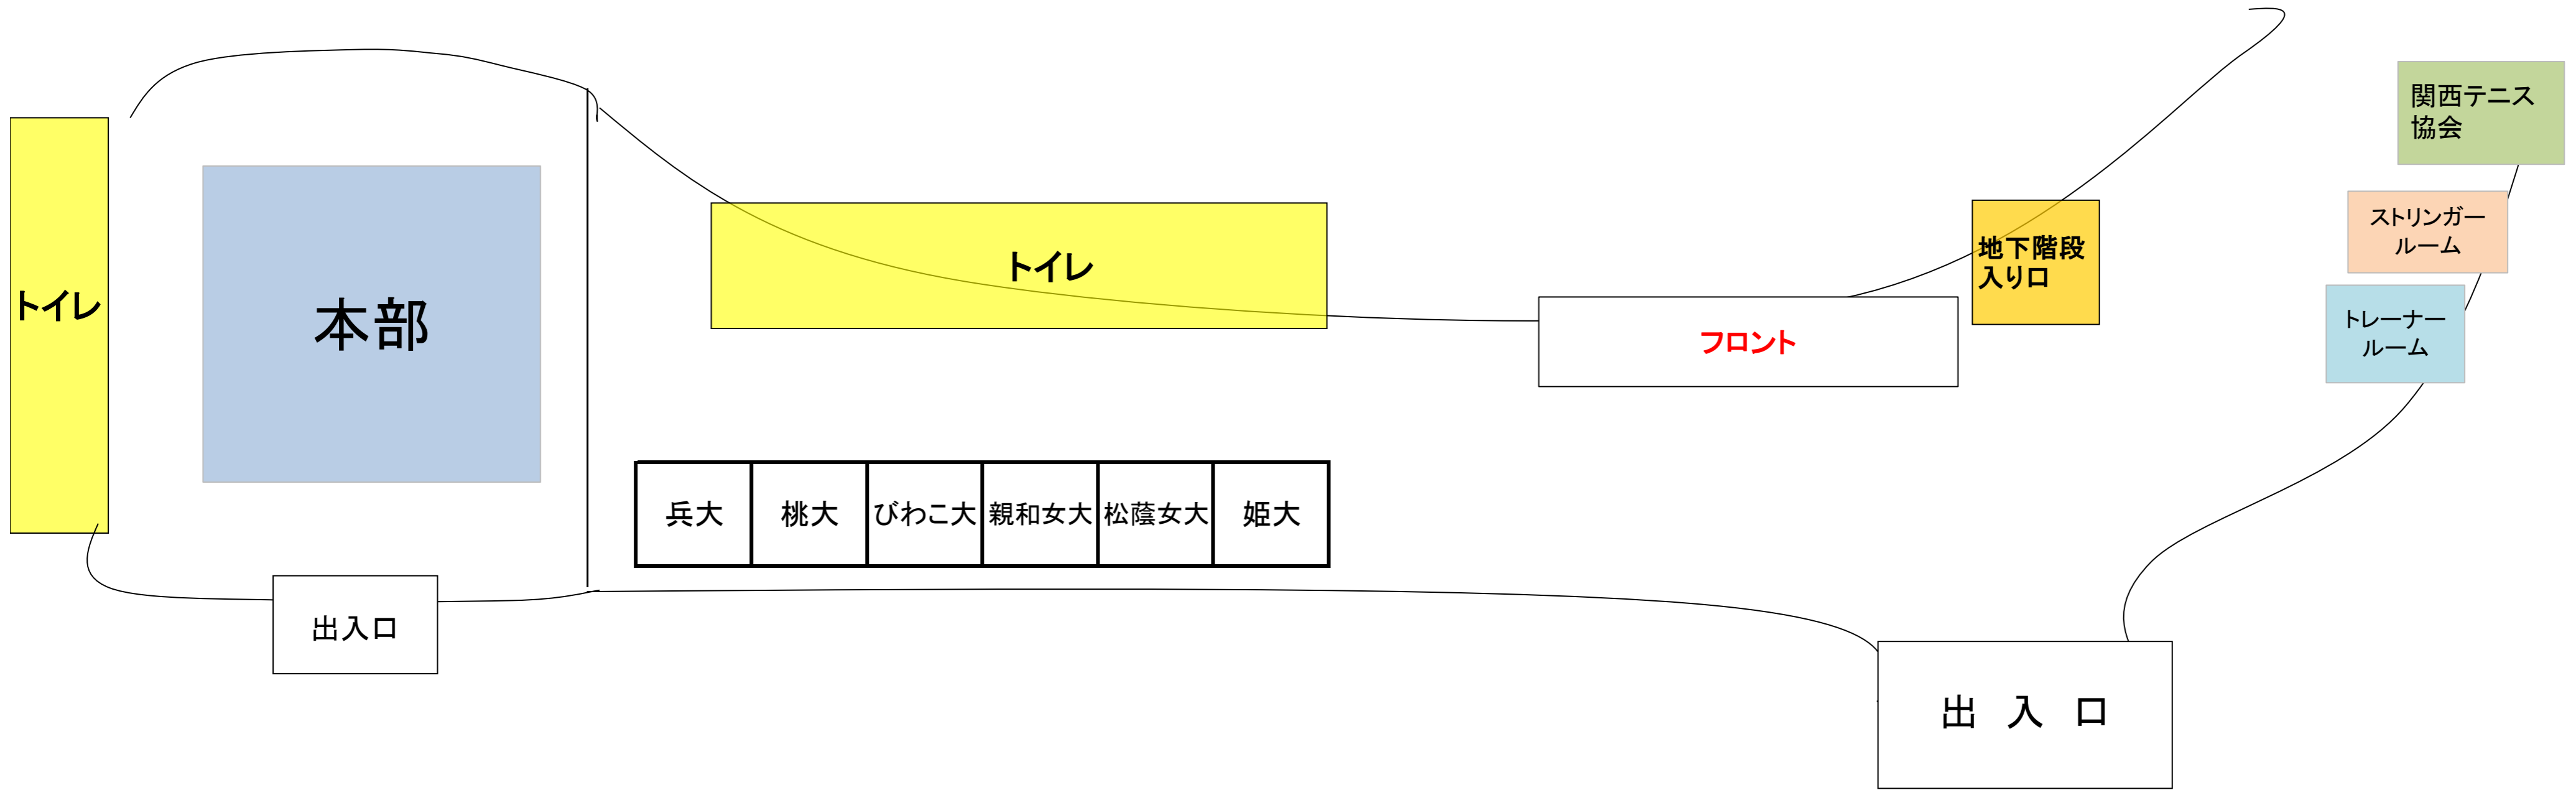

8月20日

サブスタンド

・ゴミ袋は各大学で用意してください。

※絶対にゴミ袋をガムテープで貼り付けないで下さい！

1番コート

8月20日

・ゴミ袋は各大学で用意してください。
※絶対にゴミ袋をガムテープで貼り付けしないで下さい！

8月20日

エントランス

関国大

大教大

関外大

武庫川

園田女大

神院大

入口

・ゴミ袋は各大学で用意してください。

※絶対にゴミ袋をガムテープで貼り付けしないで下さい！

入口付近は通路なので、物を置かないようにしてください。