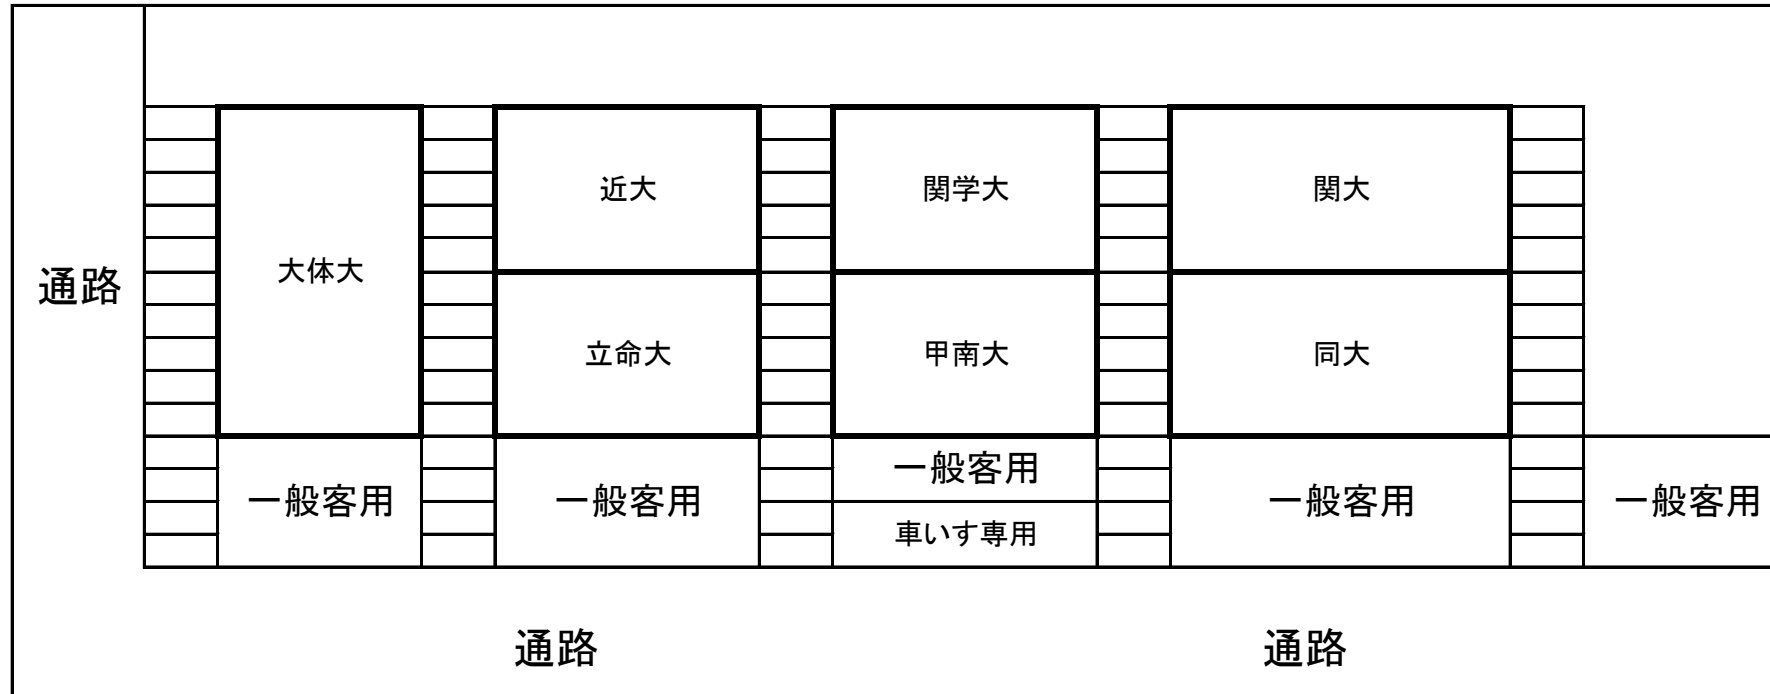

8月20日

サブスタンド

・ゴミ袋は各大学で用意してください。

※絶対にゴミ袋をガムテープで貼り付けないで下さい！

1番コート

8月20日

・ゴミ袋は各大学で用意してください。
※絶対にゴミ袋をガムテープで貼り付けしないで下さい！

8月20日

・ゴミ袋は各大学で用意してください。

※絶対にゴミ袋をガムテープで貼り付けしないで下さい！

入口付近は通路なので、物を置かないようにしてください。