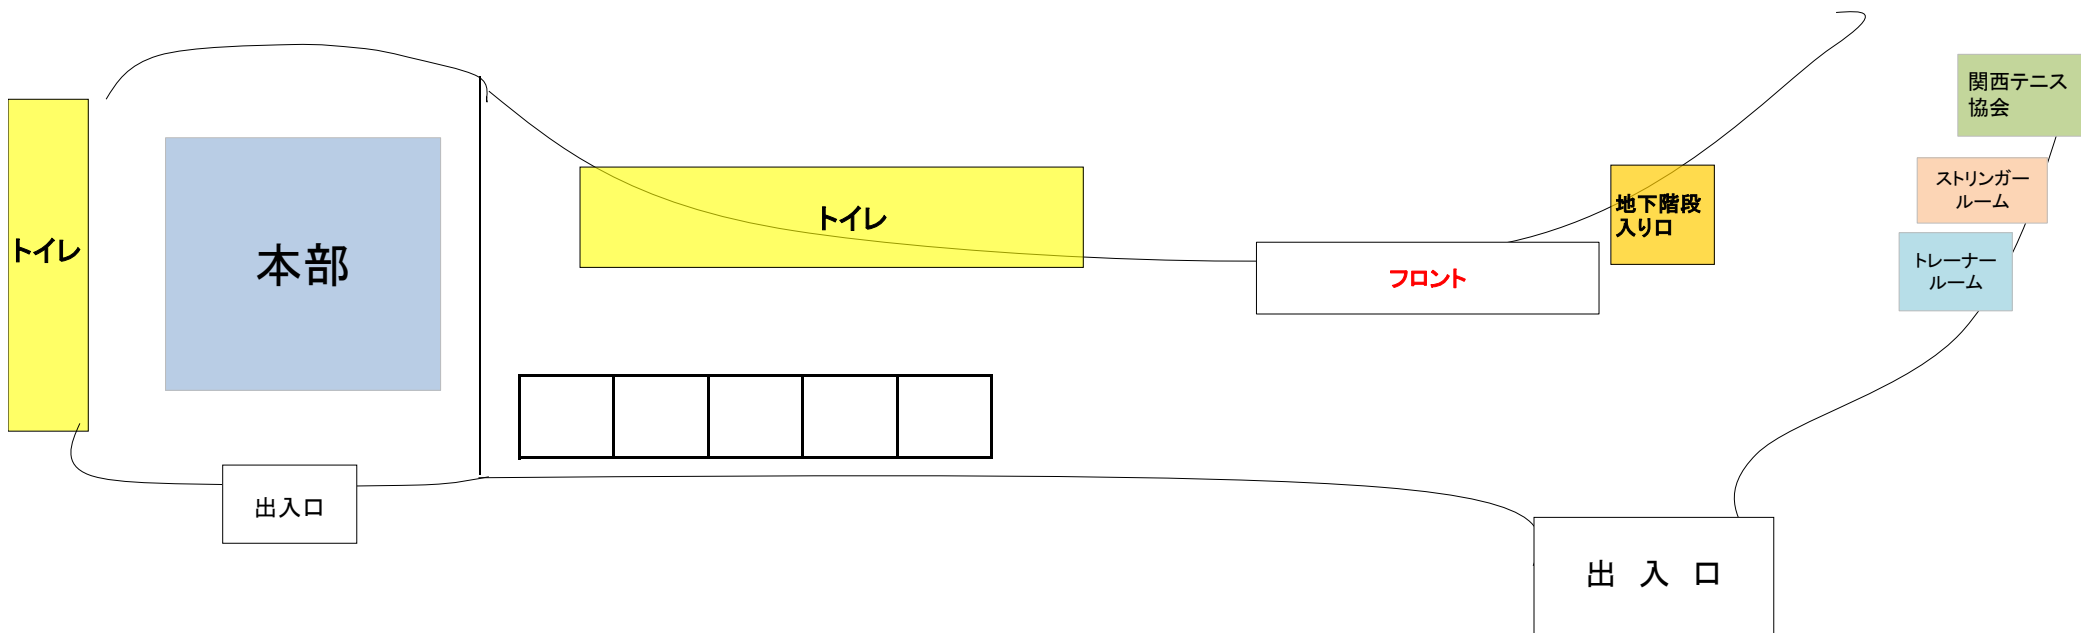

8月23日

サブスタンド

・ゴミ袋は各大学で用意してください。

※絶対にゴミ袋をガムテープで貼り付けしないで下さい！

1番コート

8月23日

・ゴミ袋は各大学で用意してください。  
※絶対にゴミ袋をガムテープで貼り付けしないで下さい！

8月23日

エントランス

大教大

姫大

武庫川

園田女大

入口

・ゴミ袋は各大学で用意してください。

※絶対にゴミ袋をガムテープで貼り付けしないで下さい！

入口付近は通路なので、物を置かないようにしてください。