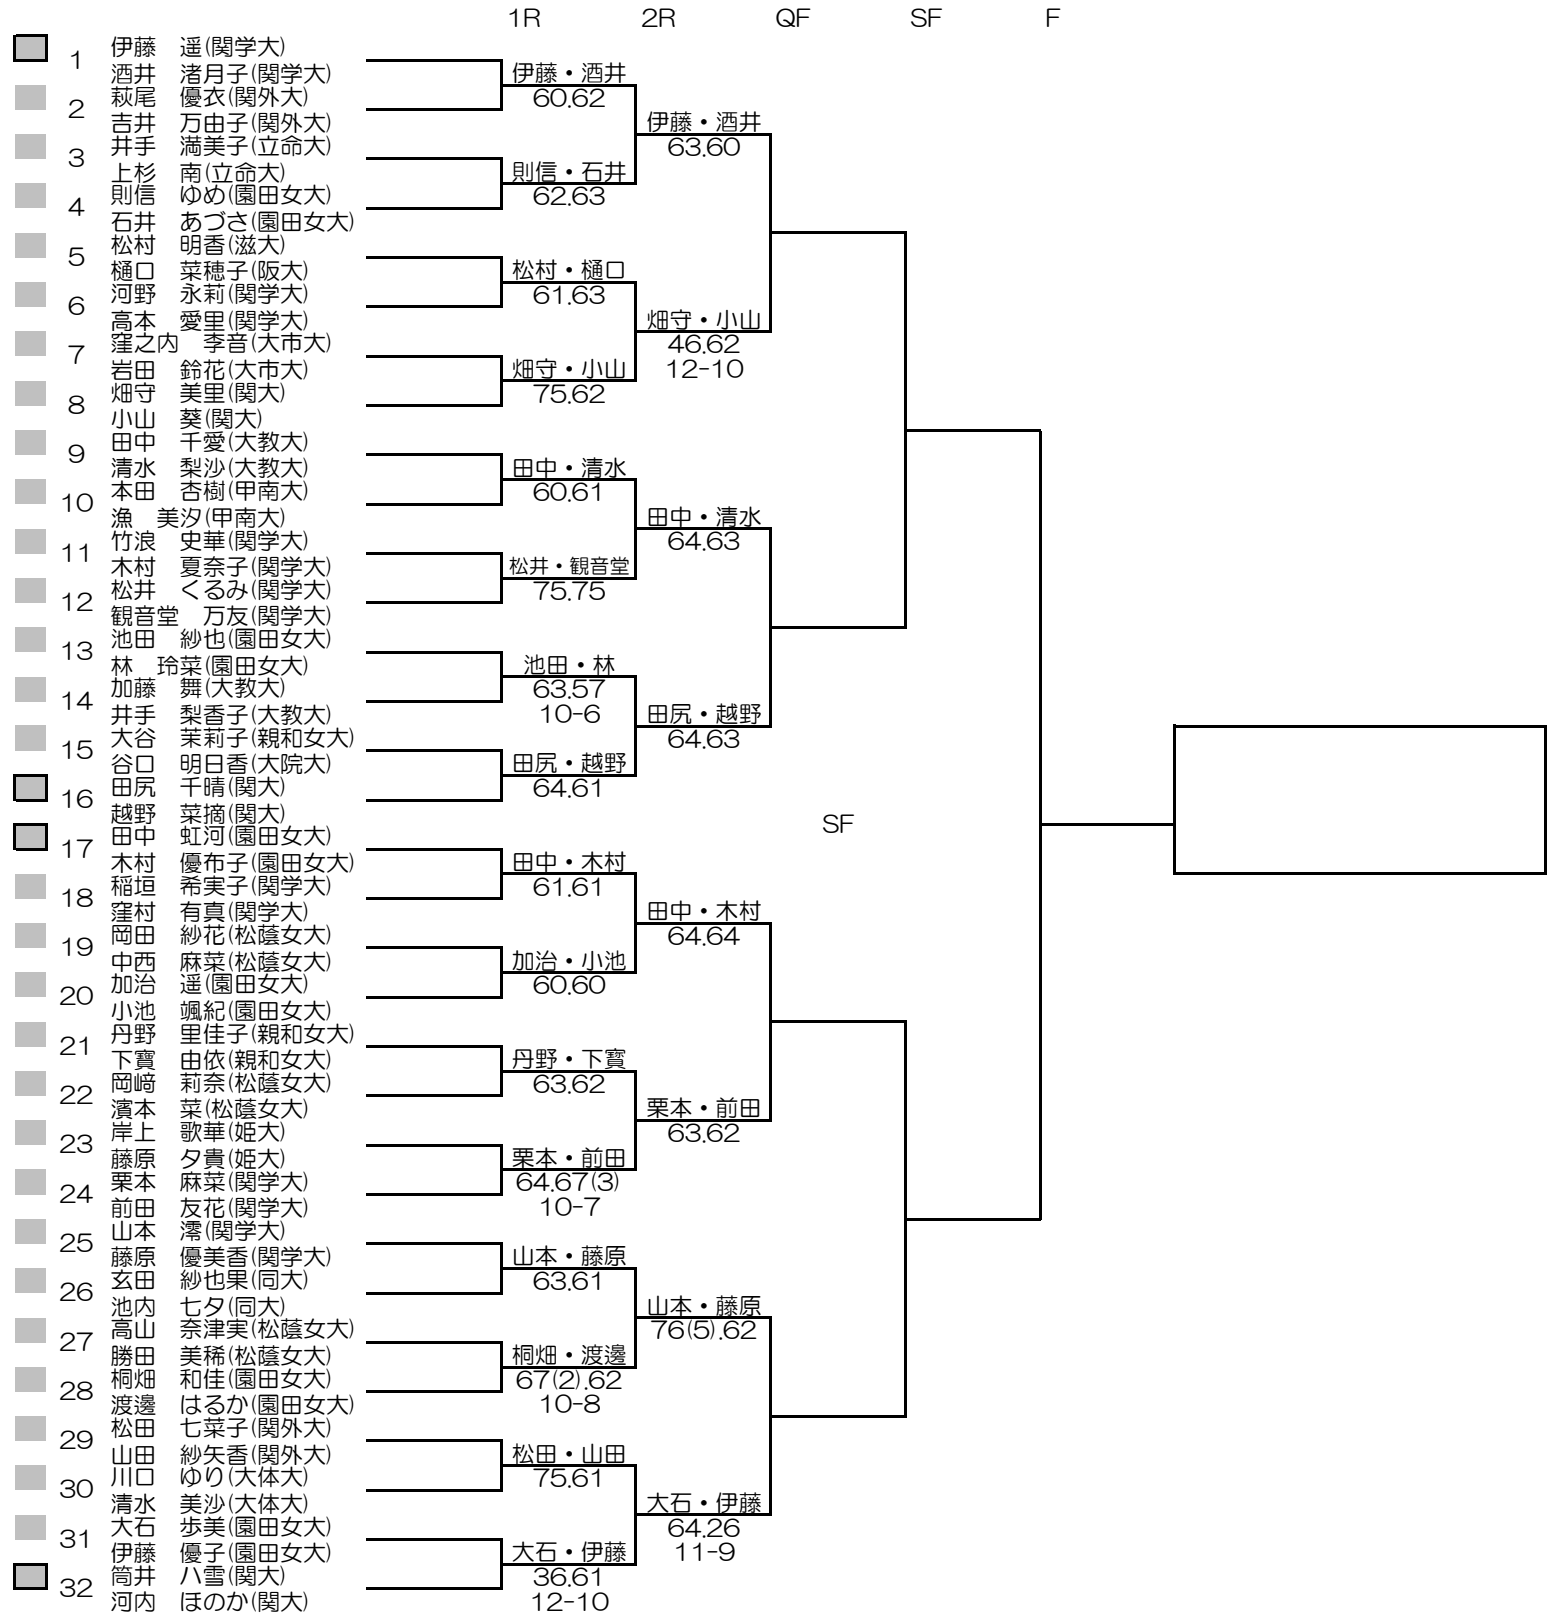

平成28年度関西学生テニス選手権大会

WOMEN'S MAIN DRAW SINGLES

2016/8/25~9/1

韋テニスセンター

シード順位

- | | | | |
|----------------|------------------|------------------|------------------|
| 1. 伊藤 遥 (関学大) | 5. 酒井 渚月子 (関学大) | 9. 橘 彩音 (関大) | 13. 稲垣 希実子 (関学大) |
| 2. 畑守 美里 (関大) | 6. 河内 ほのか (関大) | 10. 池田 紗也 (園田女大) | 14. 前田 友花 (関学大) |
| 3. 山本 澤 (関学大) | 7. 岸上 歌華 (姫大) | 11. 藤原 夕貴 (姫大) | 15. 筒井 八雪 (関大) |
| 4. 樋口 菜穂子 (阪大) | 8. 丹野 里佳子 (親和女大) | 12. 大石 歩美 (園田女大) | 16. 松田 七菜子 (関外大) |

平成28年度関西学生テニス選手権大会

MEN'S MAIN DRAW DOUBLES

2016/8/25~9/1

朝テニスセンター

平成28年度関西学生テニス選手権大会

WOMEN'S MAIN DRAW DOUBLES

2016/8/25~9/1

朝テニスセンター

- シード順位
- | | |
|----------------|-----------------|
| 1. 伊藤・酒井 (関学大) | 5. 田尻・越野 (関大) |
| 2. 筒井・河内 (関大) | 6. 田中・木村 (園田女大) |
| 3. 栗本・前田 (関学大) | 7. 山本・藤原 (関学大) |
| 4. 田中・清水 (大教大) | 8. 畑守・小山 (関大) |