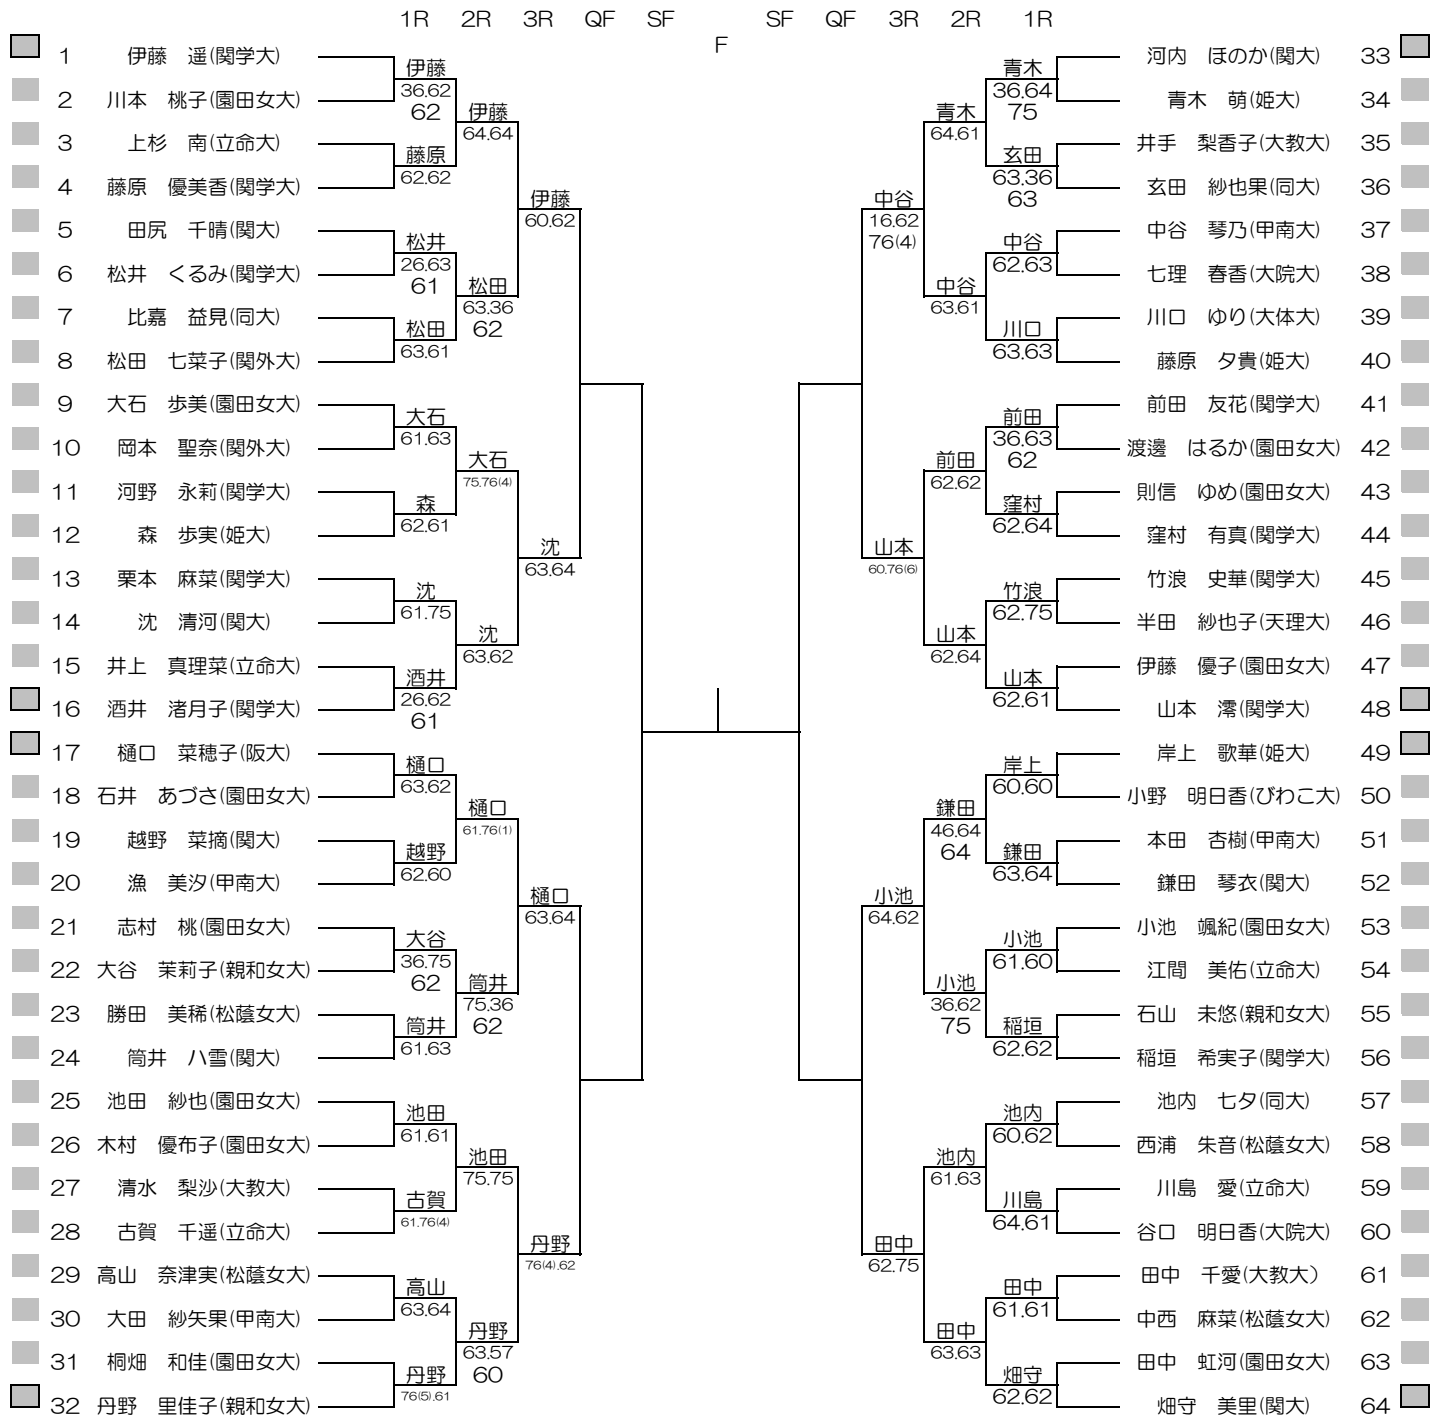

平成28年度関西学生テニス選手権大会

WOMEN'S MAIN DRAW SINGLES

2016/8/25~9/1

韋テニスセンター

シード順位

- | | | | |
|----------------|------------------|------------------|------------------|
| 1. 伊藤 遥 (関学大) | 5. 酒井 渚月子 (関学大) | 9. 橘 彩音 (関大) | 13. 稲垣 希実子 (関学大) |
| 2. 畑守 美里 (関大) | 6. 河内 ほのか (関大) | 10. 池田 紗也 (園田女大) | 14. 前田 友花 (関学大) |
| 3. 山本 澤 (関学大) | 7. 岸上 歌華 (姫大) | 11. 藤原 夕貴 (姫大) | 15. 筒井 八雪 (関大) |
| 4. 樋口 菜穂子 (阪大) | 8. 丹野 里佳子 (親和女大) | 12. 大石 歩美 (園田女大) | 16. 松田 七菜子 (関外大) |

平成28年度関西学生テニス選手権大会

MEN'S MAIN DRAW DOUBLES

2016/8/25~9/1

朝テニスセンター

平成28年度関西学生テニス選手権大会

WOMEN'S MAIN DRAW DOUBLES

2016/8/25~9/1

朝テニスセンター