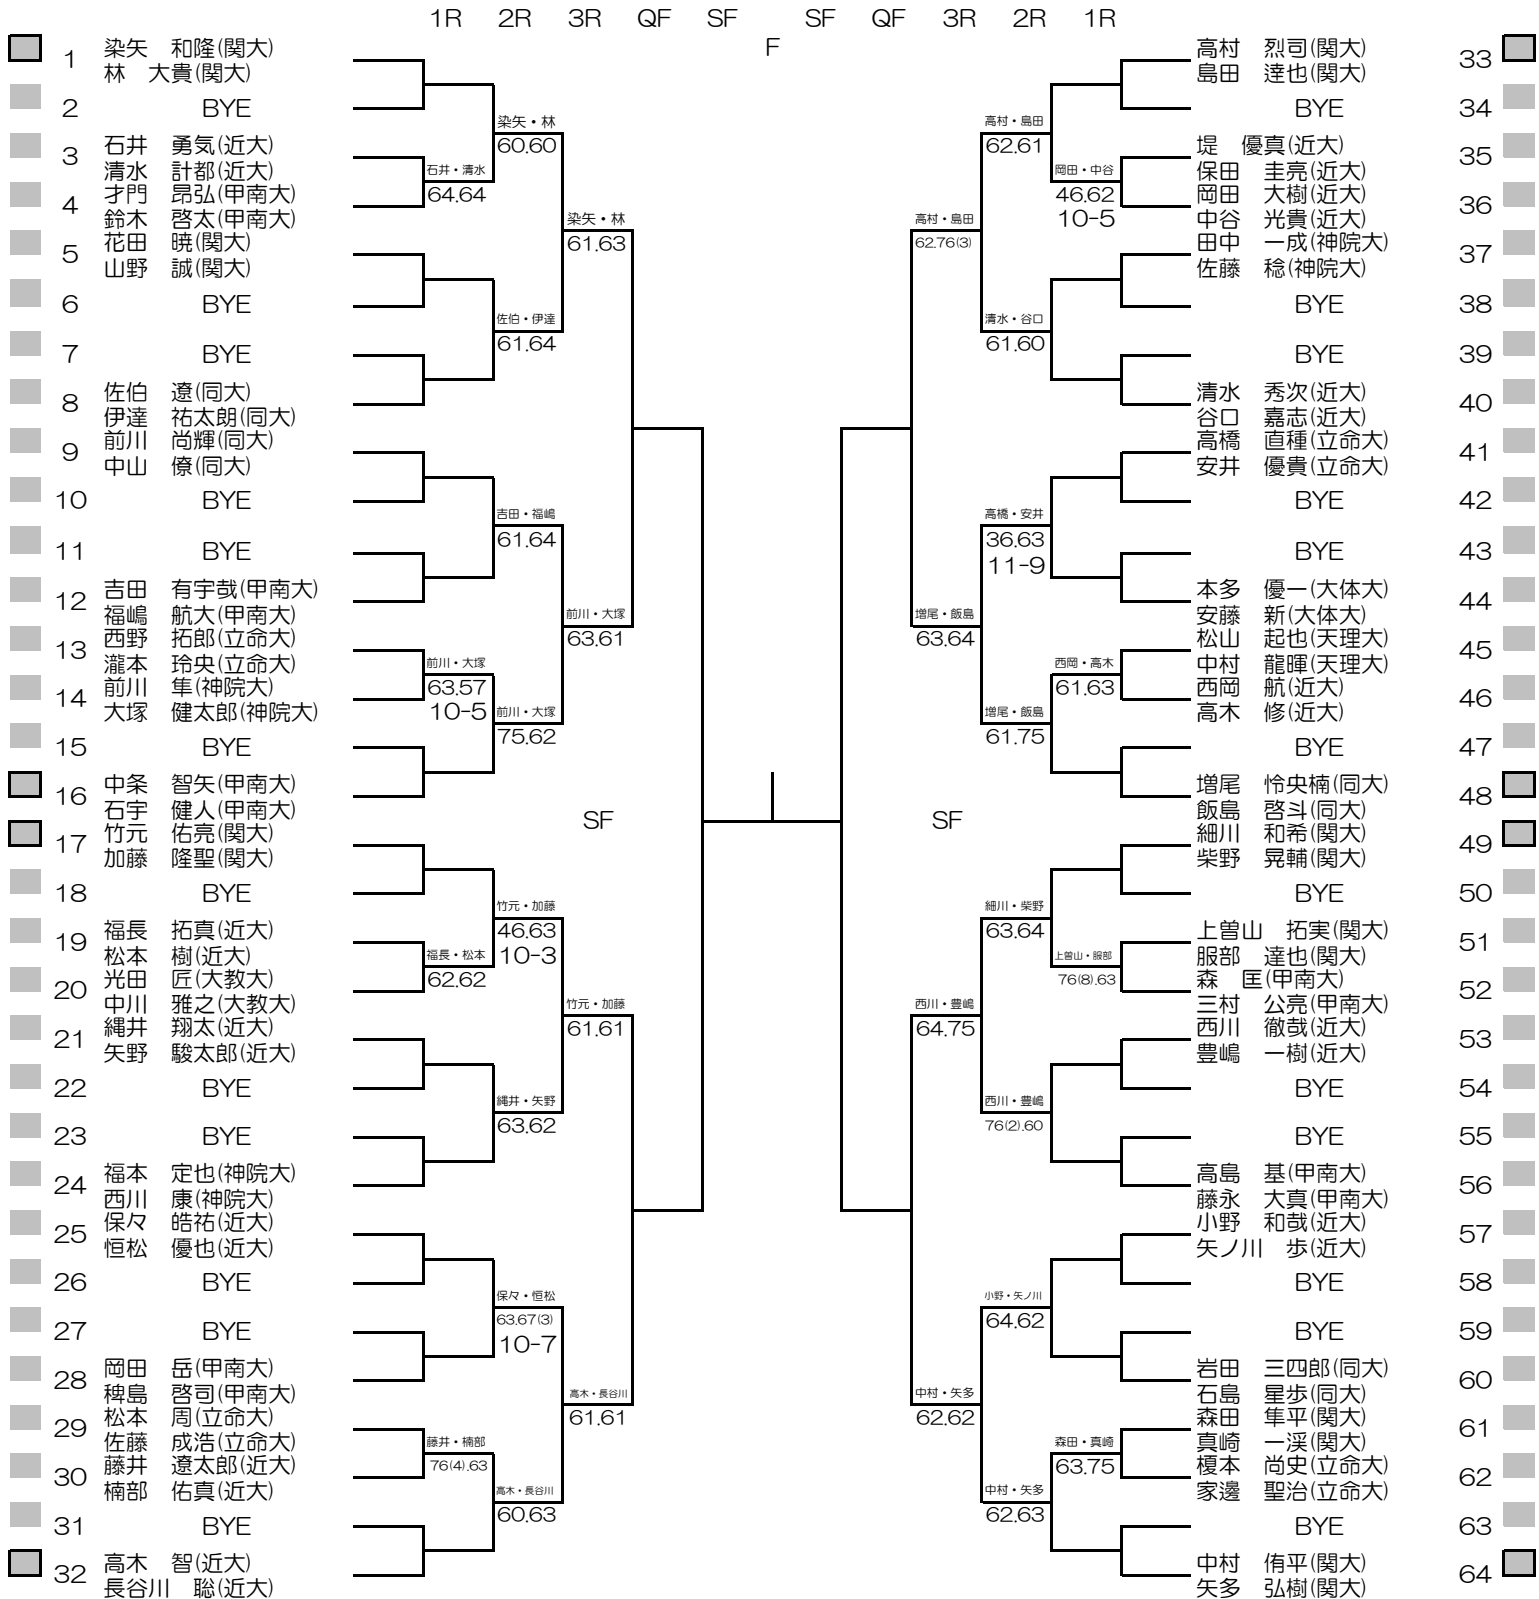

平成28年度関西学生テニス選手権大会

WOMEN'S MAIN DRAW SINGLES

2016/8/25~9/1

韋テニスセンター

シード順位

- | | | | |
|----------------|------------------|------------------|------------------|
| 1. 伊藤 遥 (関学大) | 5. 酒井 渚月子 (関学大) | 9. 橘 彩音 (関大) | 13. 稲垣 希実子 (関学大) |
| 2. 畑守 美里 (関大) | 6. 河内 ほのか (関大) | 10. 池田 紗也 (園田女大) | 14. 前田 友花 (関学大) |
| 3. 山本 澤 (関学大) | 7. 岸上 歌華 (姫大) | 11. 藤原 夕貴 (姫大) | 15. 筒井 八雪 (関大) |
| 4. 樋口 菜穂子 (阪大) | 8. 丹野 里佳子 (親和女大) | 12. 大石 歩美 (園田女大) | 16. 松田 七菜子 (関外大) |

平成28年度関西学生テニス選手権大会

MEN'S MAIN DRAW DOUBLES

2016/8/25~9/1

朝テニスセンター

平成28年度関西学生テニス選手権大会

WOMEN'S MAIN DRAW DOUBLES

2016/8/25~9/1

朝テニスセンター

- シード順位
- | | |
|----------------|-----------------|
| 1. 伊藤・酒井 (関学大) | 5. 田尻・越野 (関大) |
| 2. 筒井・河内 (関大) | 6. 田中・木村 (園田女大) |
| 3. 栗本・前田 (関学大) | 7. 山本・藤原 (関学大) |
| 4. 田中・清水 (大教大) | 8. 畑守・小山 (関大) |