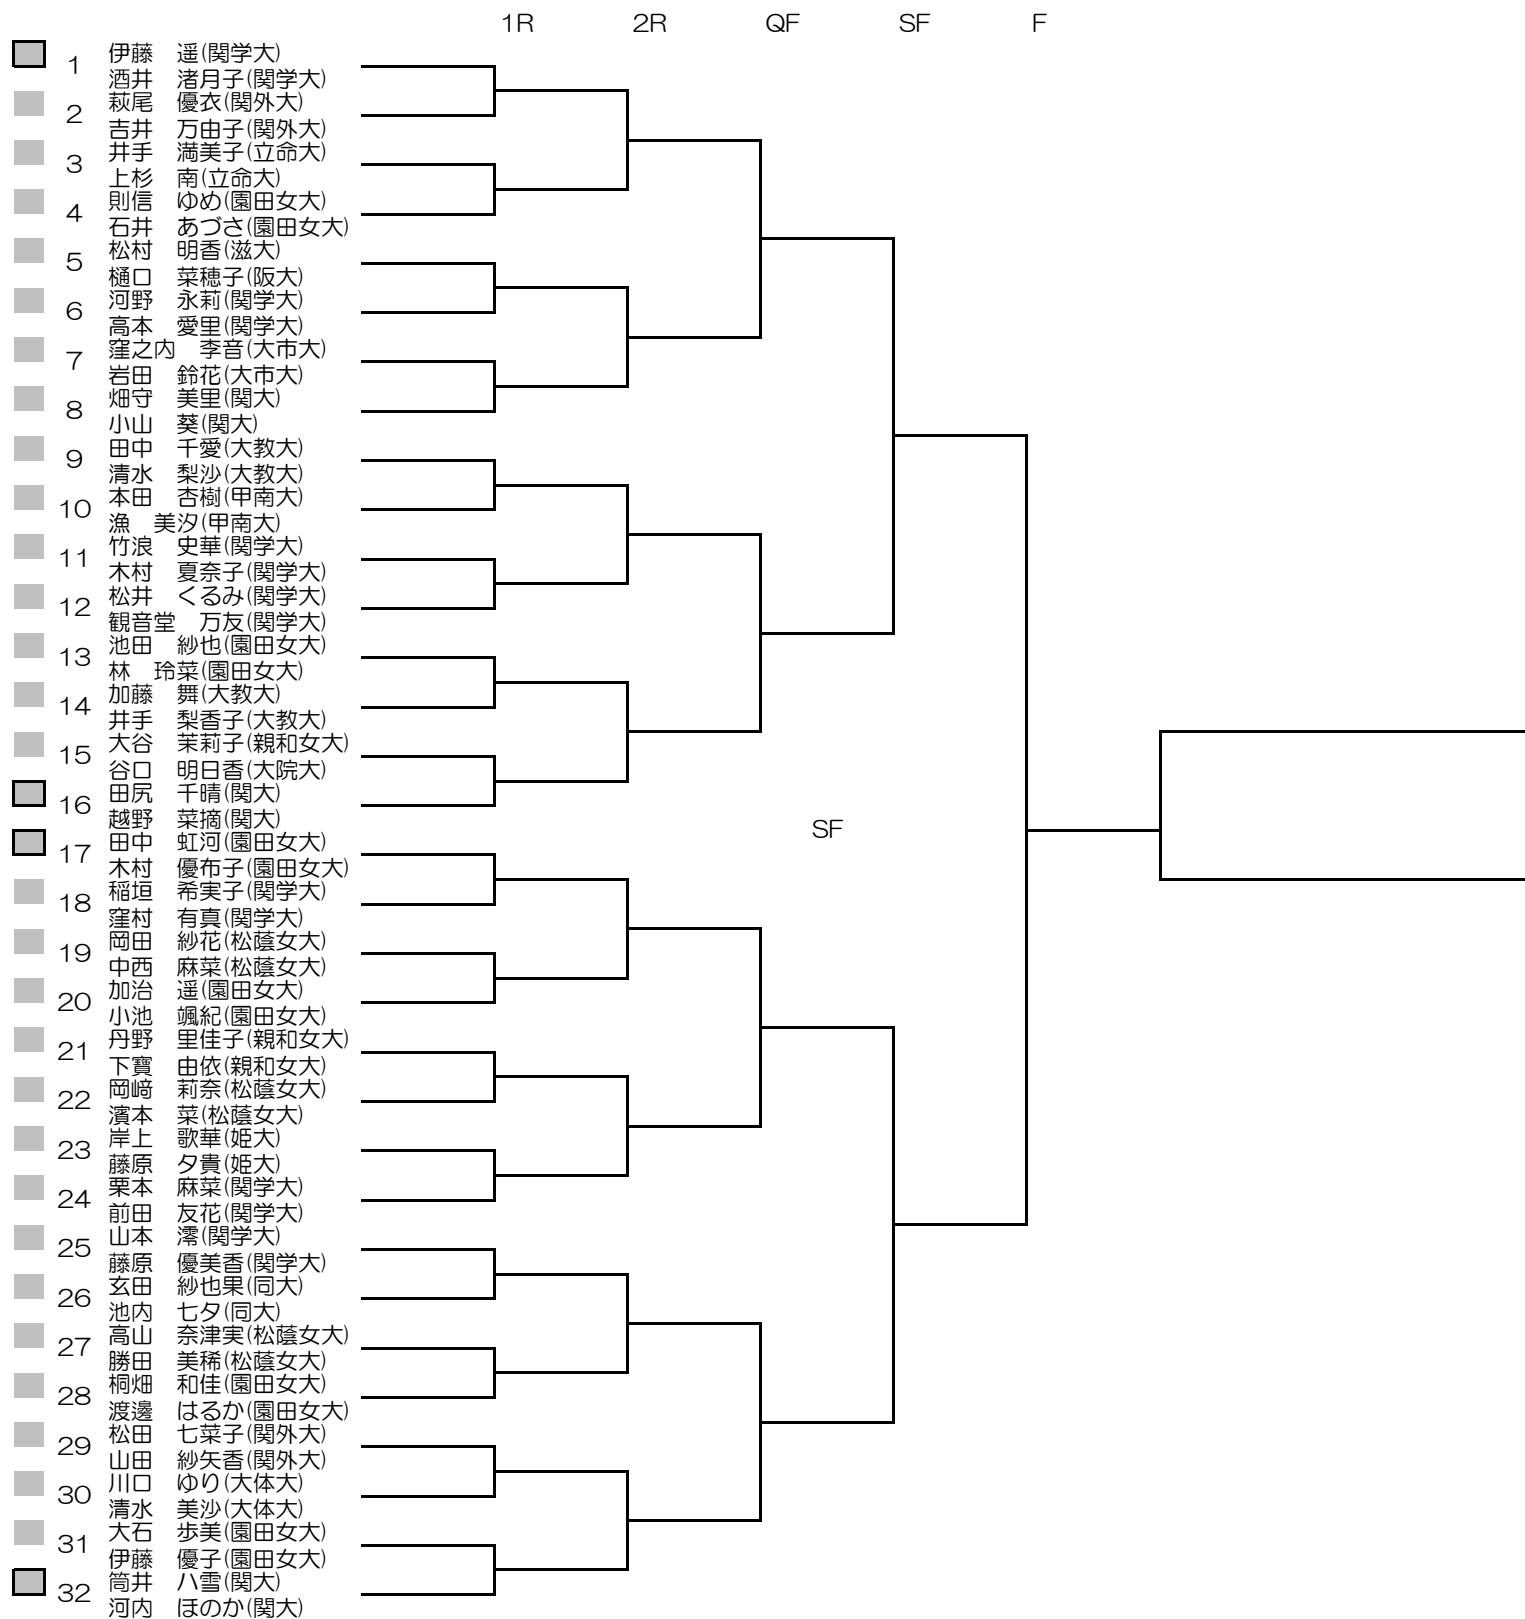

平成28年度関西学生テニス選手権大会

WOMEN'S MAIN DRAW DOUBLES

2016/8/25~9/1

韋テニスセンター

シード順位

- |                |                 |
|----------------|-----------------|
| 1. 伊藤・酒井 (関学大) | 5. 田尻・越野 (関大)   |
| 2. 筒井・河内 (関大)  | 6. 田中・木村 (園田女大) |
| 3. 栗本・前田 (関学大) | 7. 山本・藤原 (関学大)  |
| 4. 田中・清水 (大教大) | 8. 畑守・小山 (関大)   |