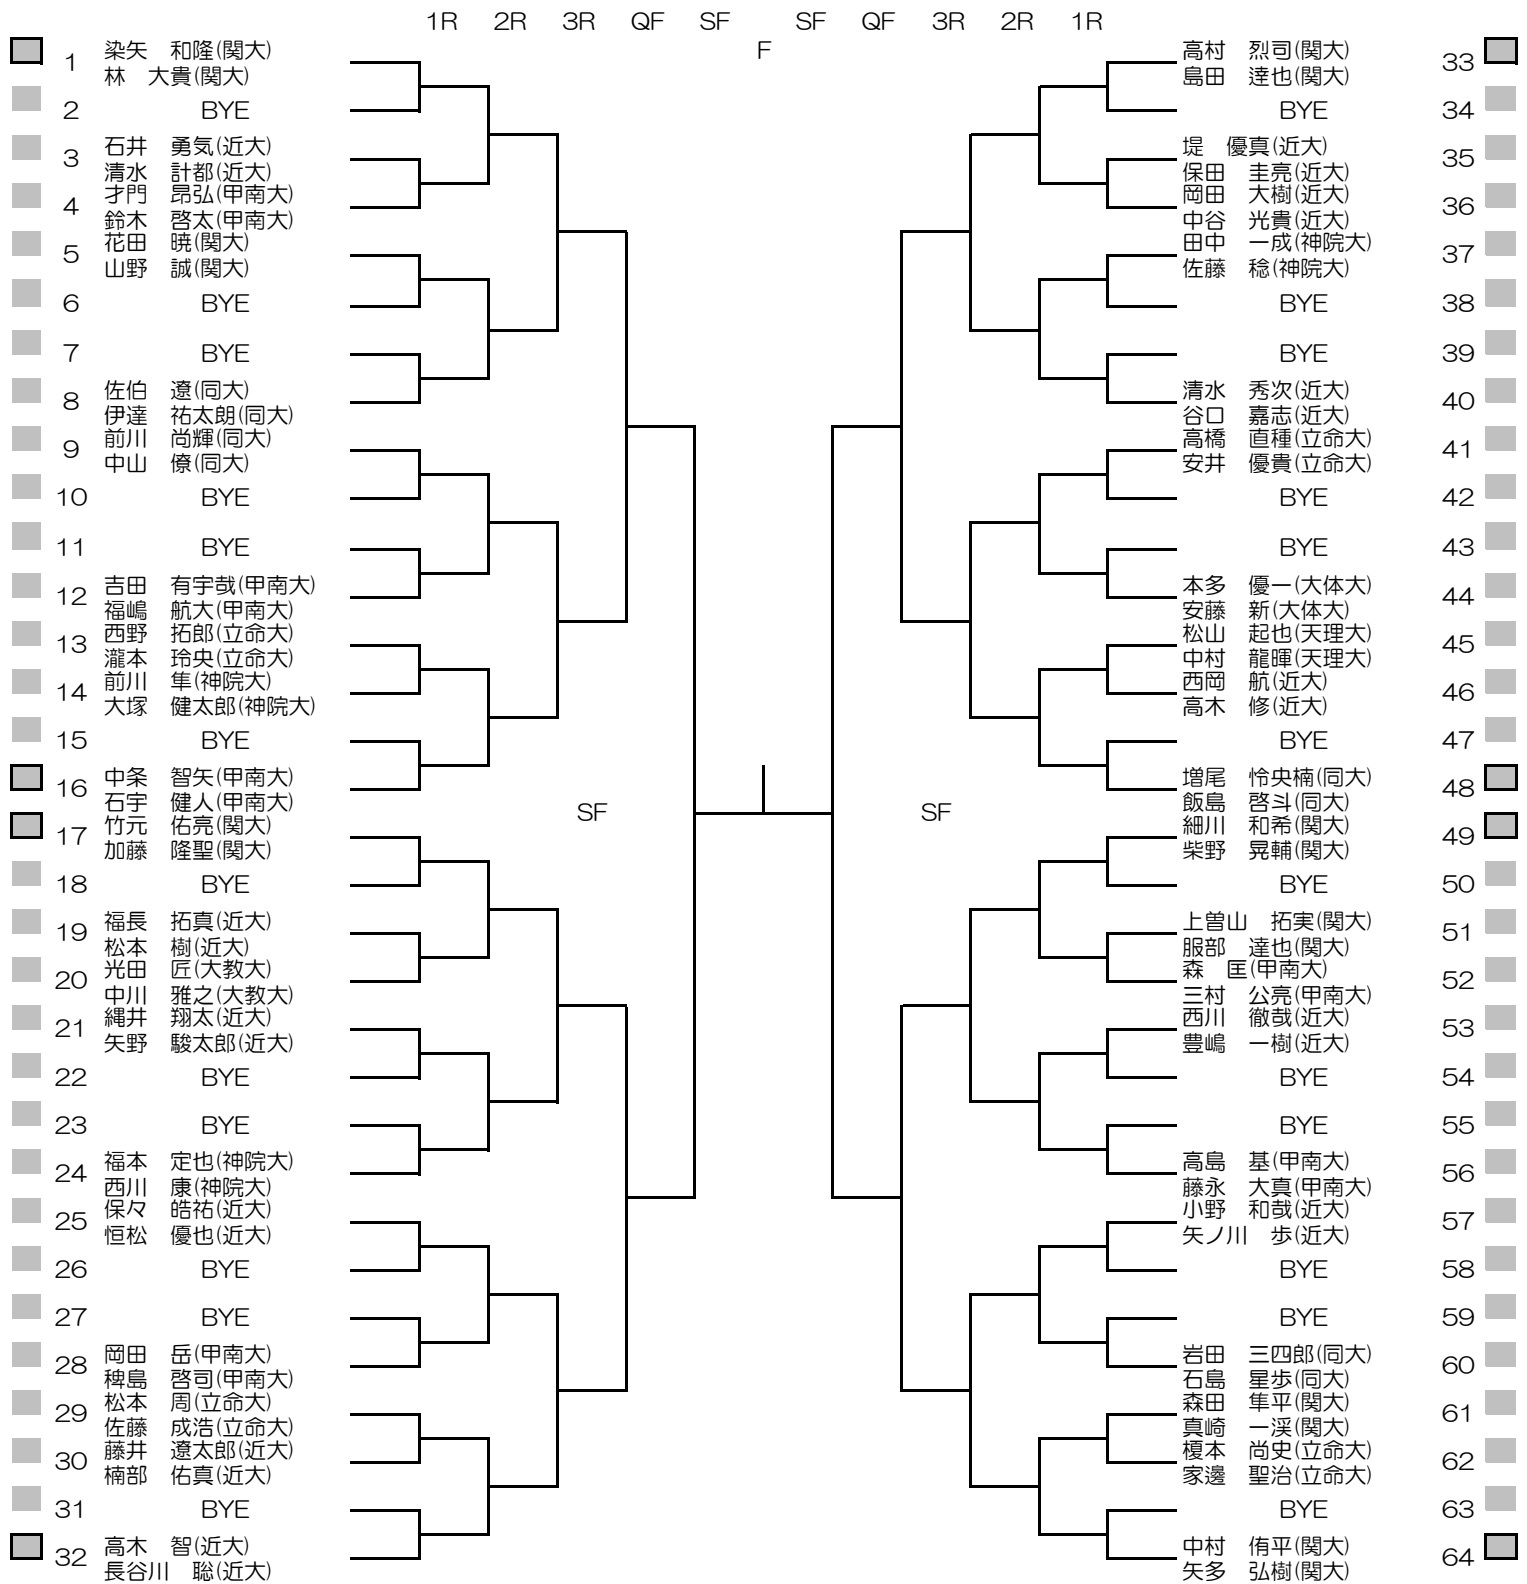

# 平成28年度関西学生テニス選手権大会

# MEN'S MAIN DRAW DOUBLES

2016/8/25~9/1

朝テニスセンター