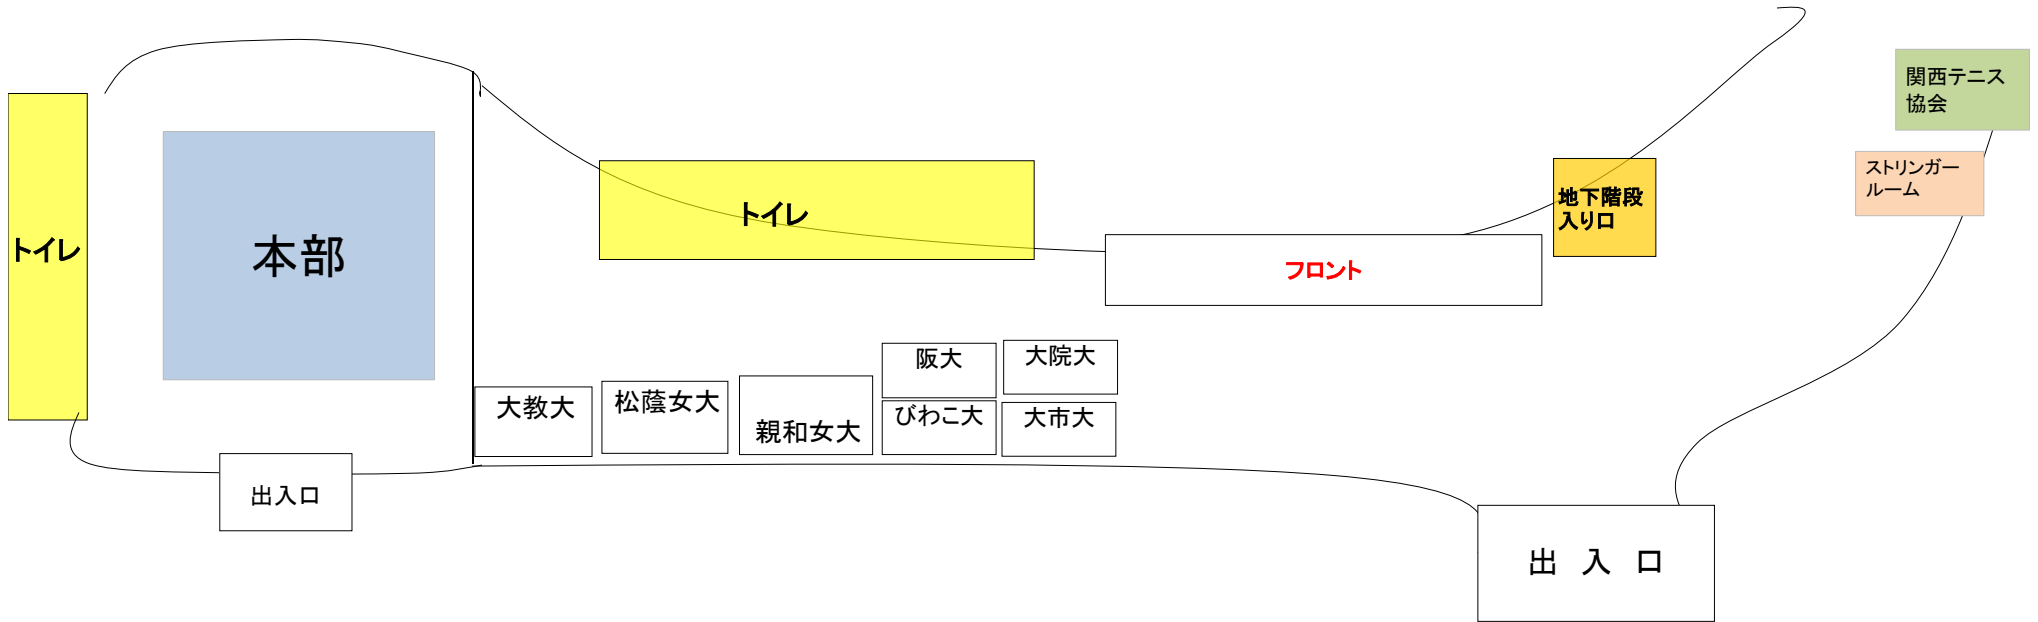

### サブスタンド

壁にゴミ袋などを貼り付けたい場合は本部まで専用のテープを取りに来て下さい。

**※絶対にガムテープでは貼り付けないで下さい！**

1番コート

8月25日

・壁にゴミ袋などを貼り付けたい場合は本部まで専用のテープを取りに来て下さい。  
※絶対にガムテープでは貼り付けしないで下さい！

8月25日

エントランス

大体大

同大

神院大

園田女大

立命大

甲南大

入口

壁にゴミ袋などを貼り付けたい場合は本部まで専用のテープを取りに来てください。

**※絶対にガムテープで貼り付けしないで下さい！**

入口付近は通路なので、物を置かないようにしてください。