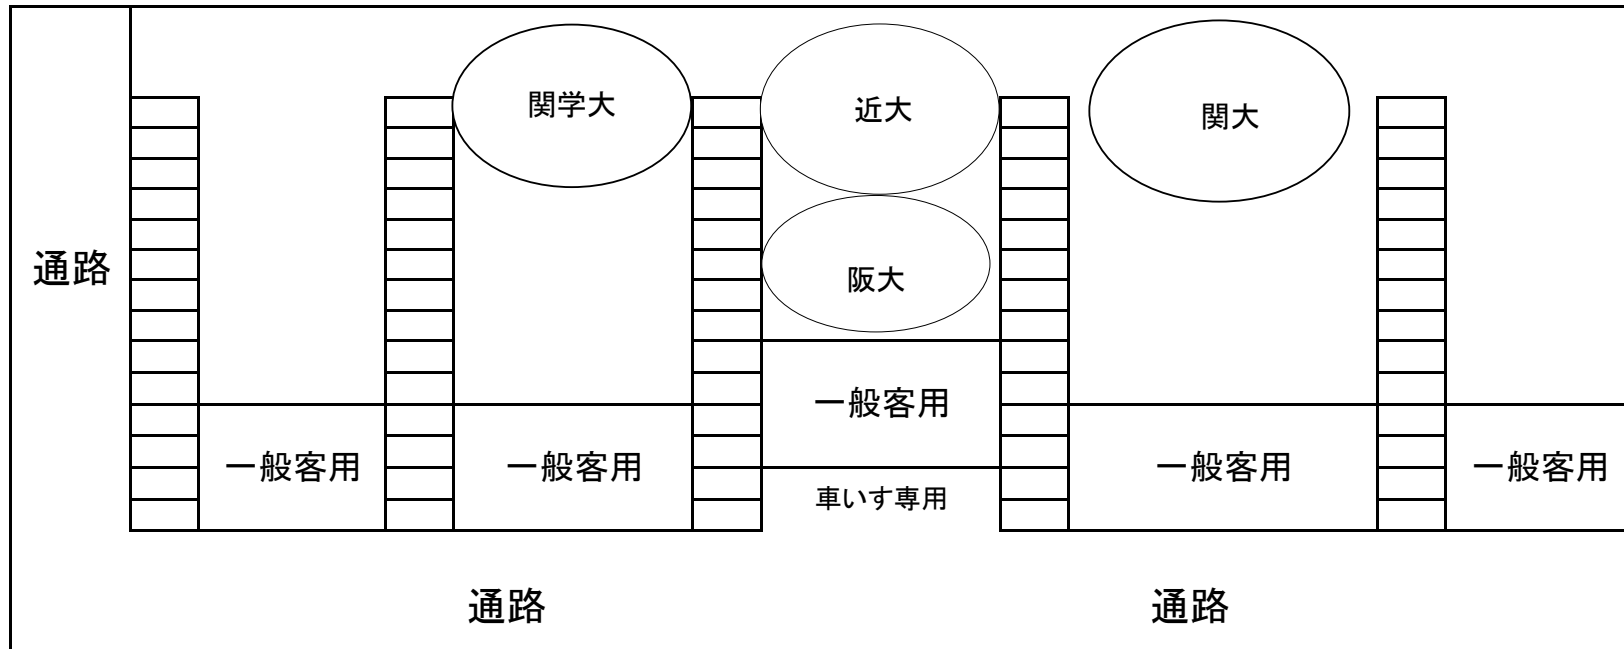

8月31日 サブスタンド

壁にゴミ袋などを貼り付けたい場合は本部まで専用のテープを取りに来て下さい。

※絶対にガムテープでは貼り付けしないで下さい！

1番コート

8月31日

エントランス

壁にゴミ袋などを貼り付けたい場合は本部まで専用のテープを取りに来てください。

※絶対にガムテープで貼り付けしないで下さい！

入口付近は通路なので、物を置かないようにしてください。