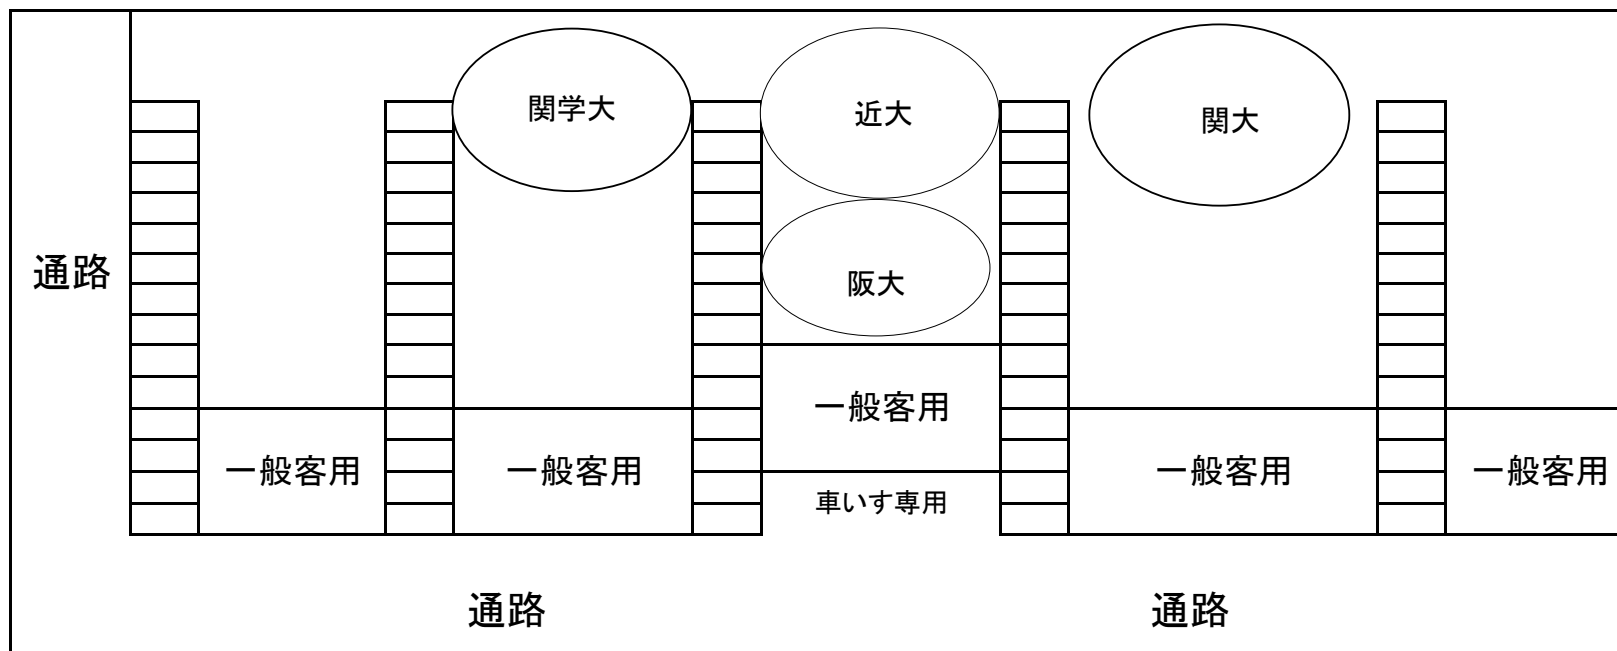

8月31日 サブスタンド

壁にゴミ袋などを貼り付けたい場合は本部まで専用のテープを取りに来て下さい。

※絶対にガムテープでは貼り付けしないで下さい！

1番コート

8月31日

エントランス

壁にゴミ袋などを貼り付けたい場合は本部まで専用のテープを取りに来てください。

※絶対にガムテープで貼り付けしないで下さい！

入口付近は通路なので、物を置かないようにしてください。