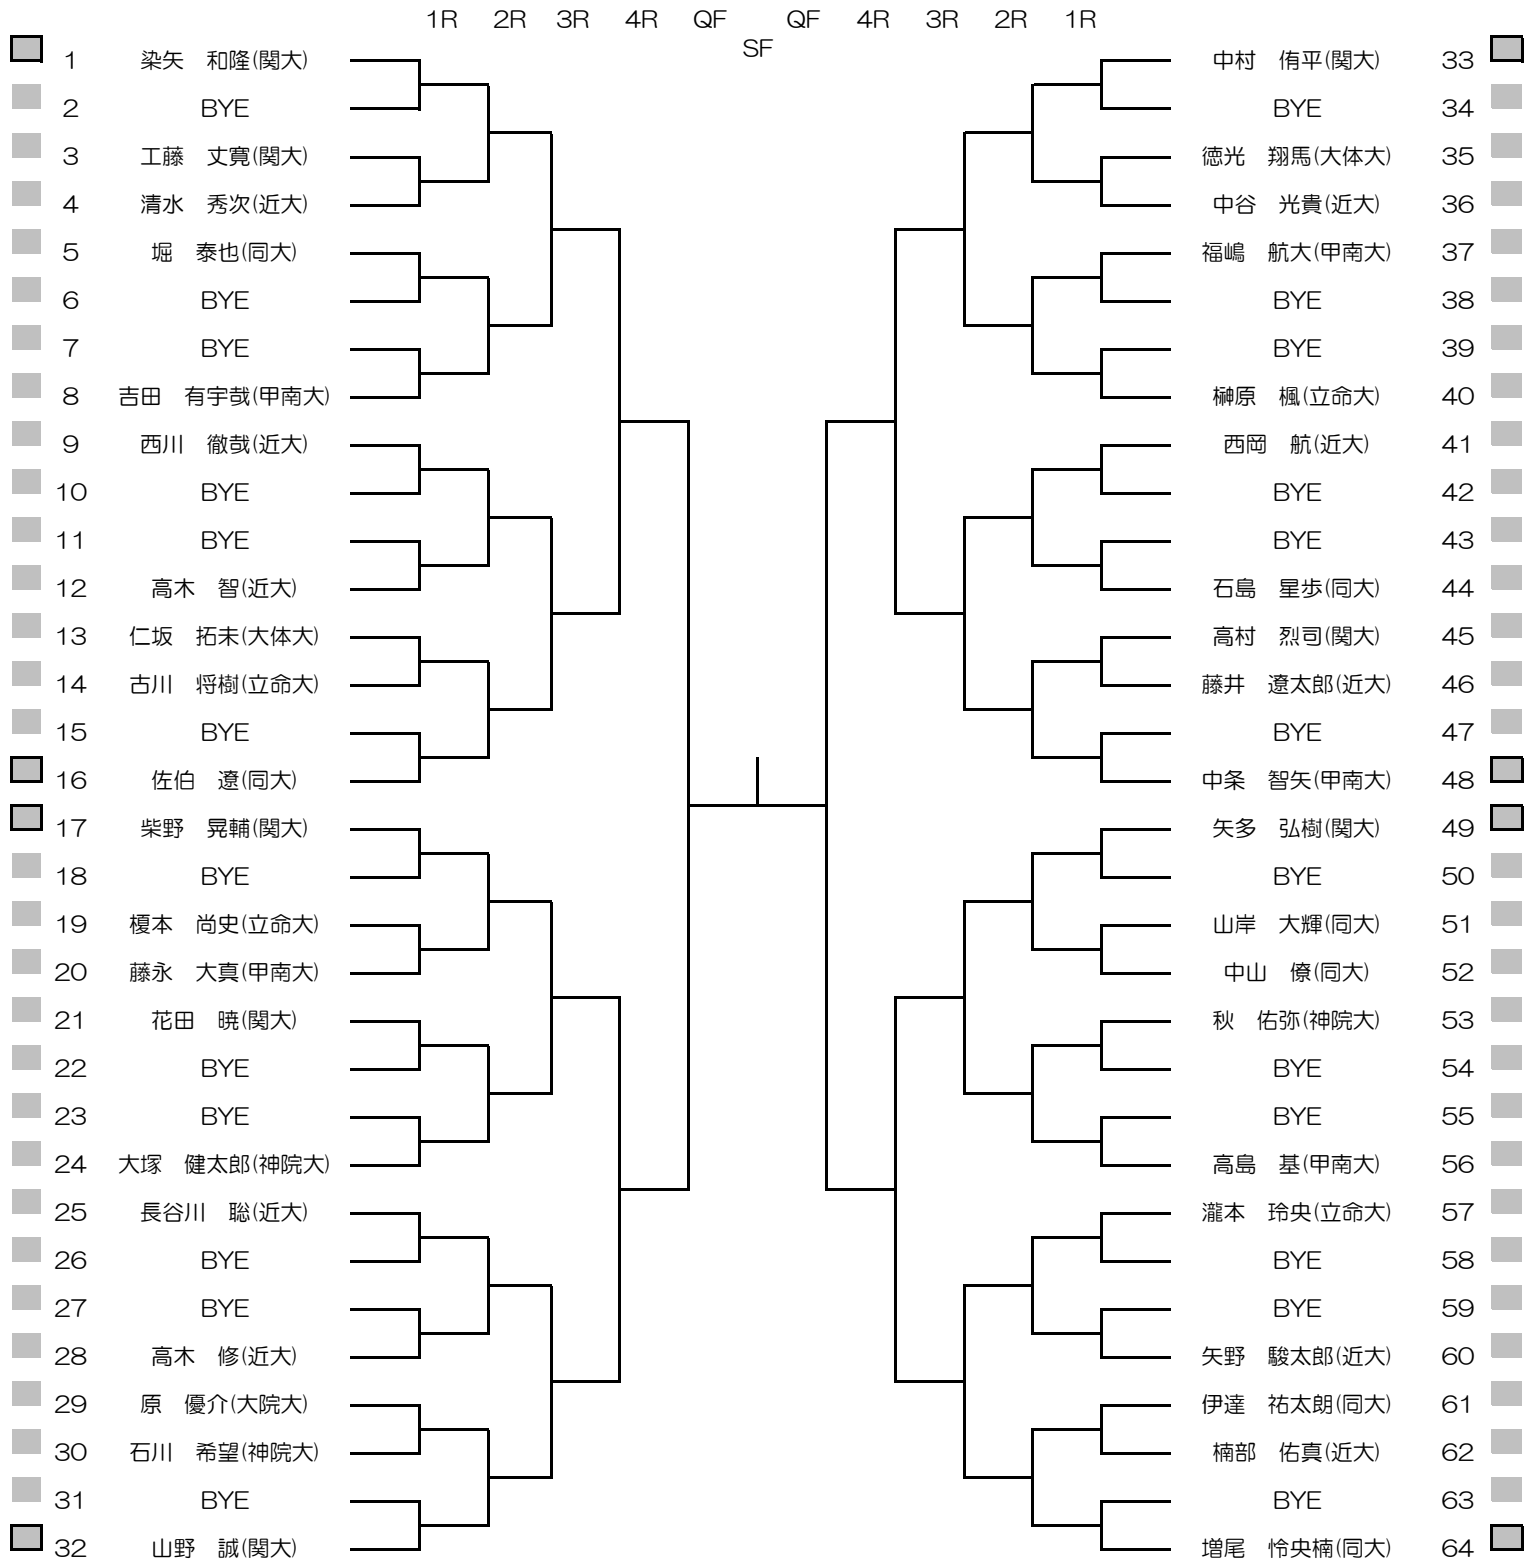

平成28年度関西学生テニス選手権大会

MEN'S MAIN DRAW SINGLES NO.1

2016/8/25~9/1

韮テニスセンター

シード順位

- 1. 染矢 和隆 (関大)
- 2. 竹元 佑亮 (関大)
- 3. 中村 侑平 (関大)
- 4. 前川 隼 (神院大)

- 5. 山野 誠 (関大)
- 6. 加藤 隆聖 (関大)
- 7. 増尾 怜央楠 (同大)
- 8. 林 大貴 (関大)

- 9. 柴野 晃輔 (関大)
- 10. 榎 勇輔 (関大)
- 11. 細川 和希 (関大)
- 12. 矢多 弘樹 (関大)

- 13. 佐伯 遼 (同大)
- 14. 飯島 啓斗 (同大)
- 15. 中条 智矢 (甲南大)
- 16. 島田 達也 (関大)