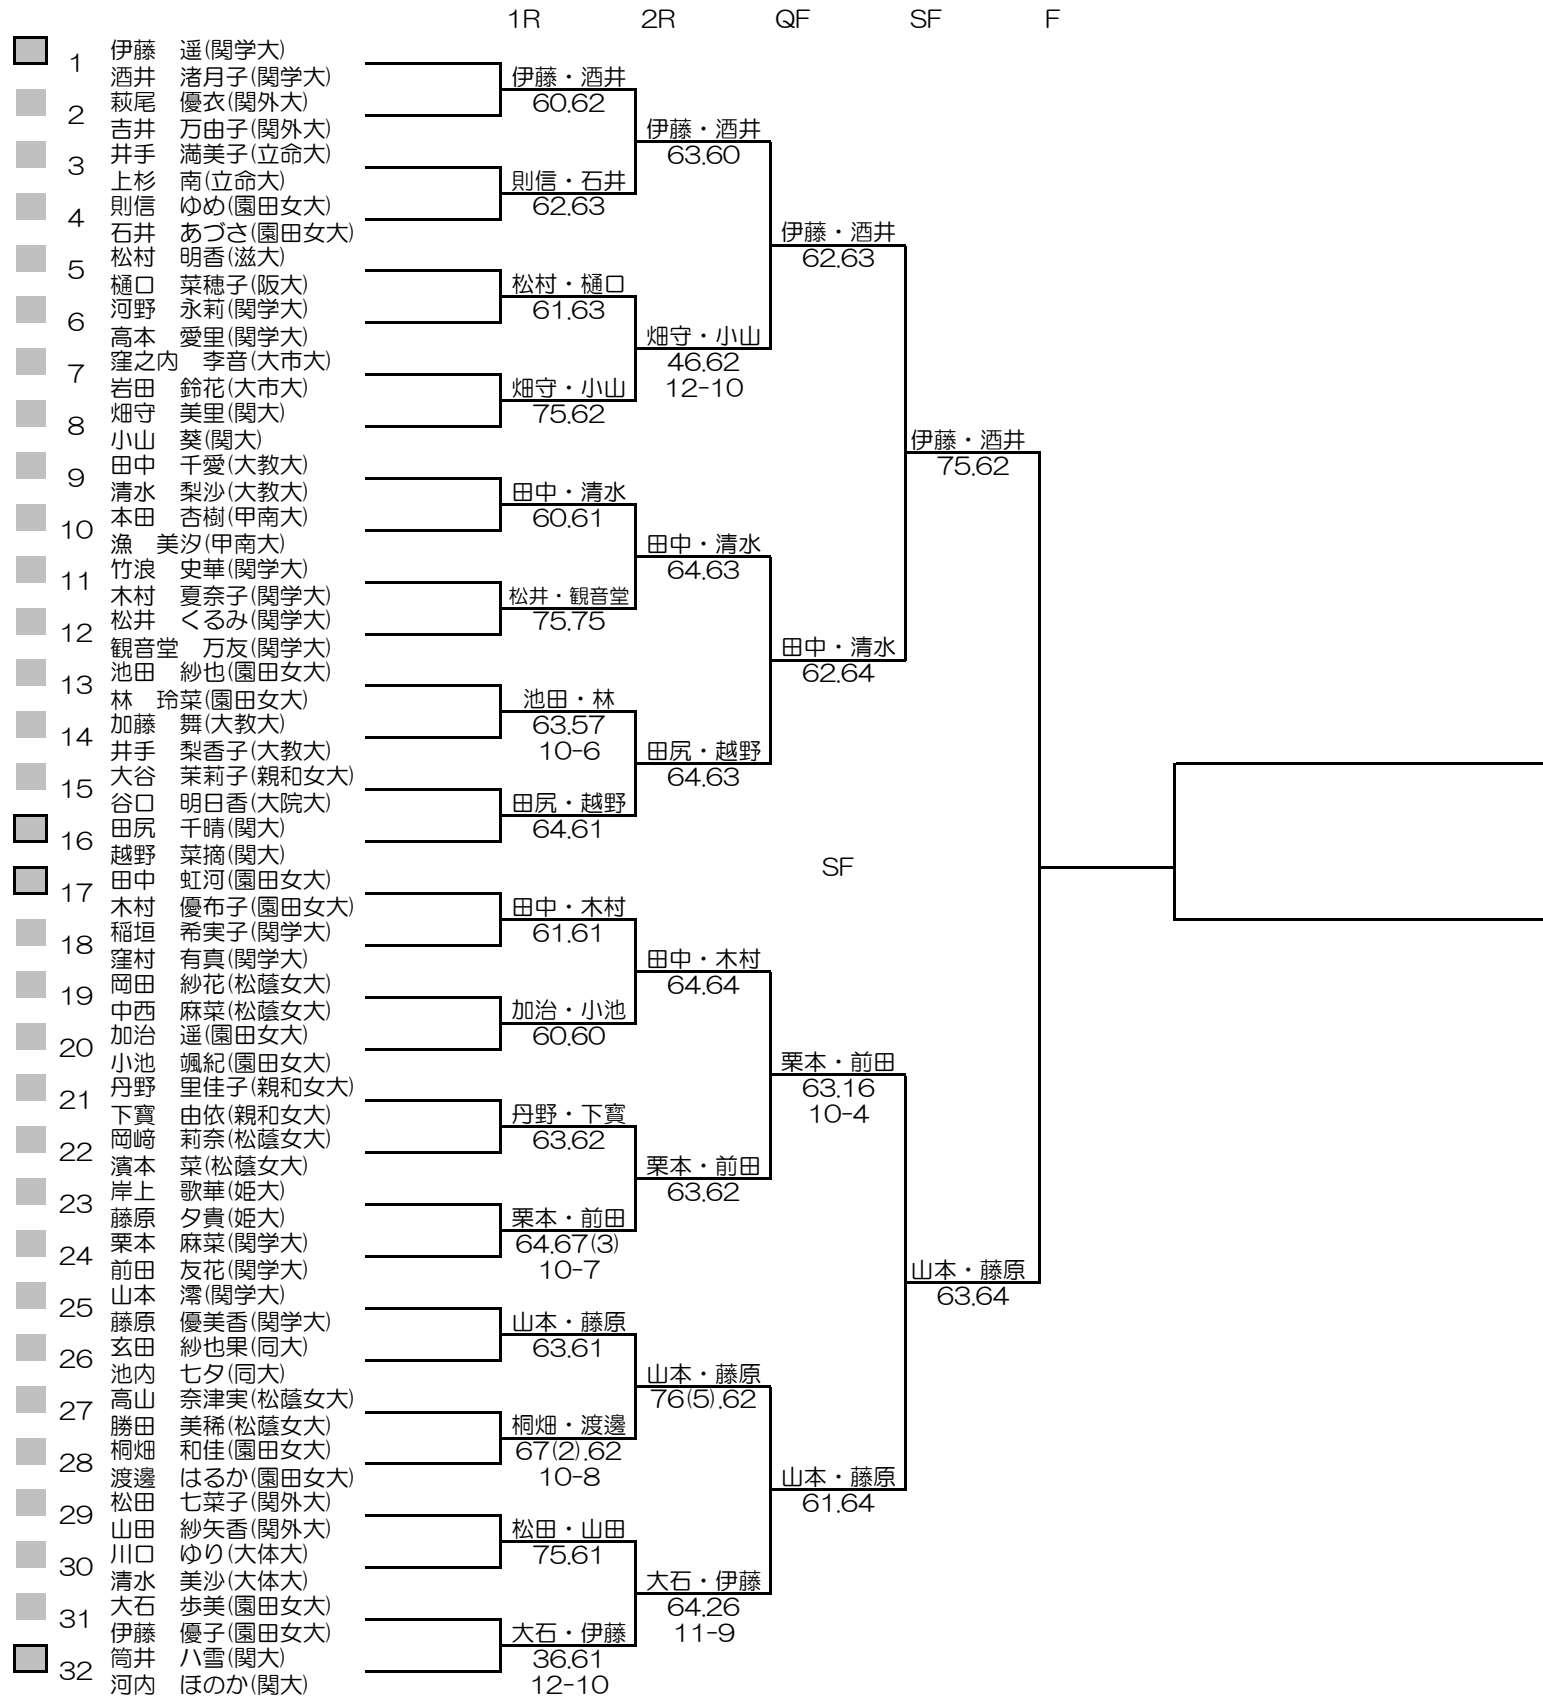

平成28年度関西学生テニス選手権大会

WOMEN'S MAIN DRAW DOUBLES

2016/8/25~9/1

朝テニスセンター

シード順位

1. 伊藤・酒井 (関学大)	5. 田尻・越野 (関大)
2. 筒井・河内 (関大)	6. 田中・木村 (園田女大)
3. 栗本・前田 (関学大)	7. 山本・藤原 (関学大)
4. 田中・清水 (大教大)	8. 畑守・小山 (関大)