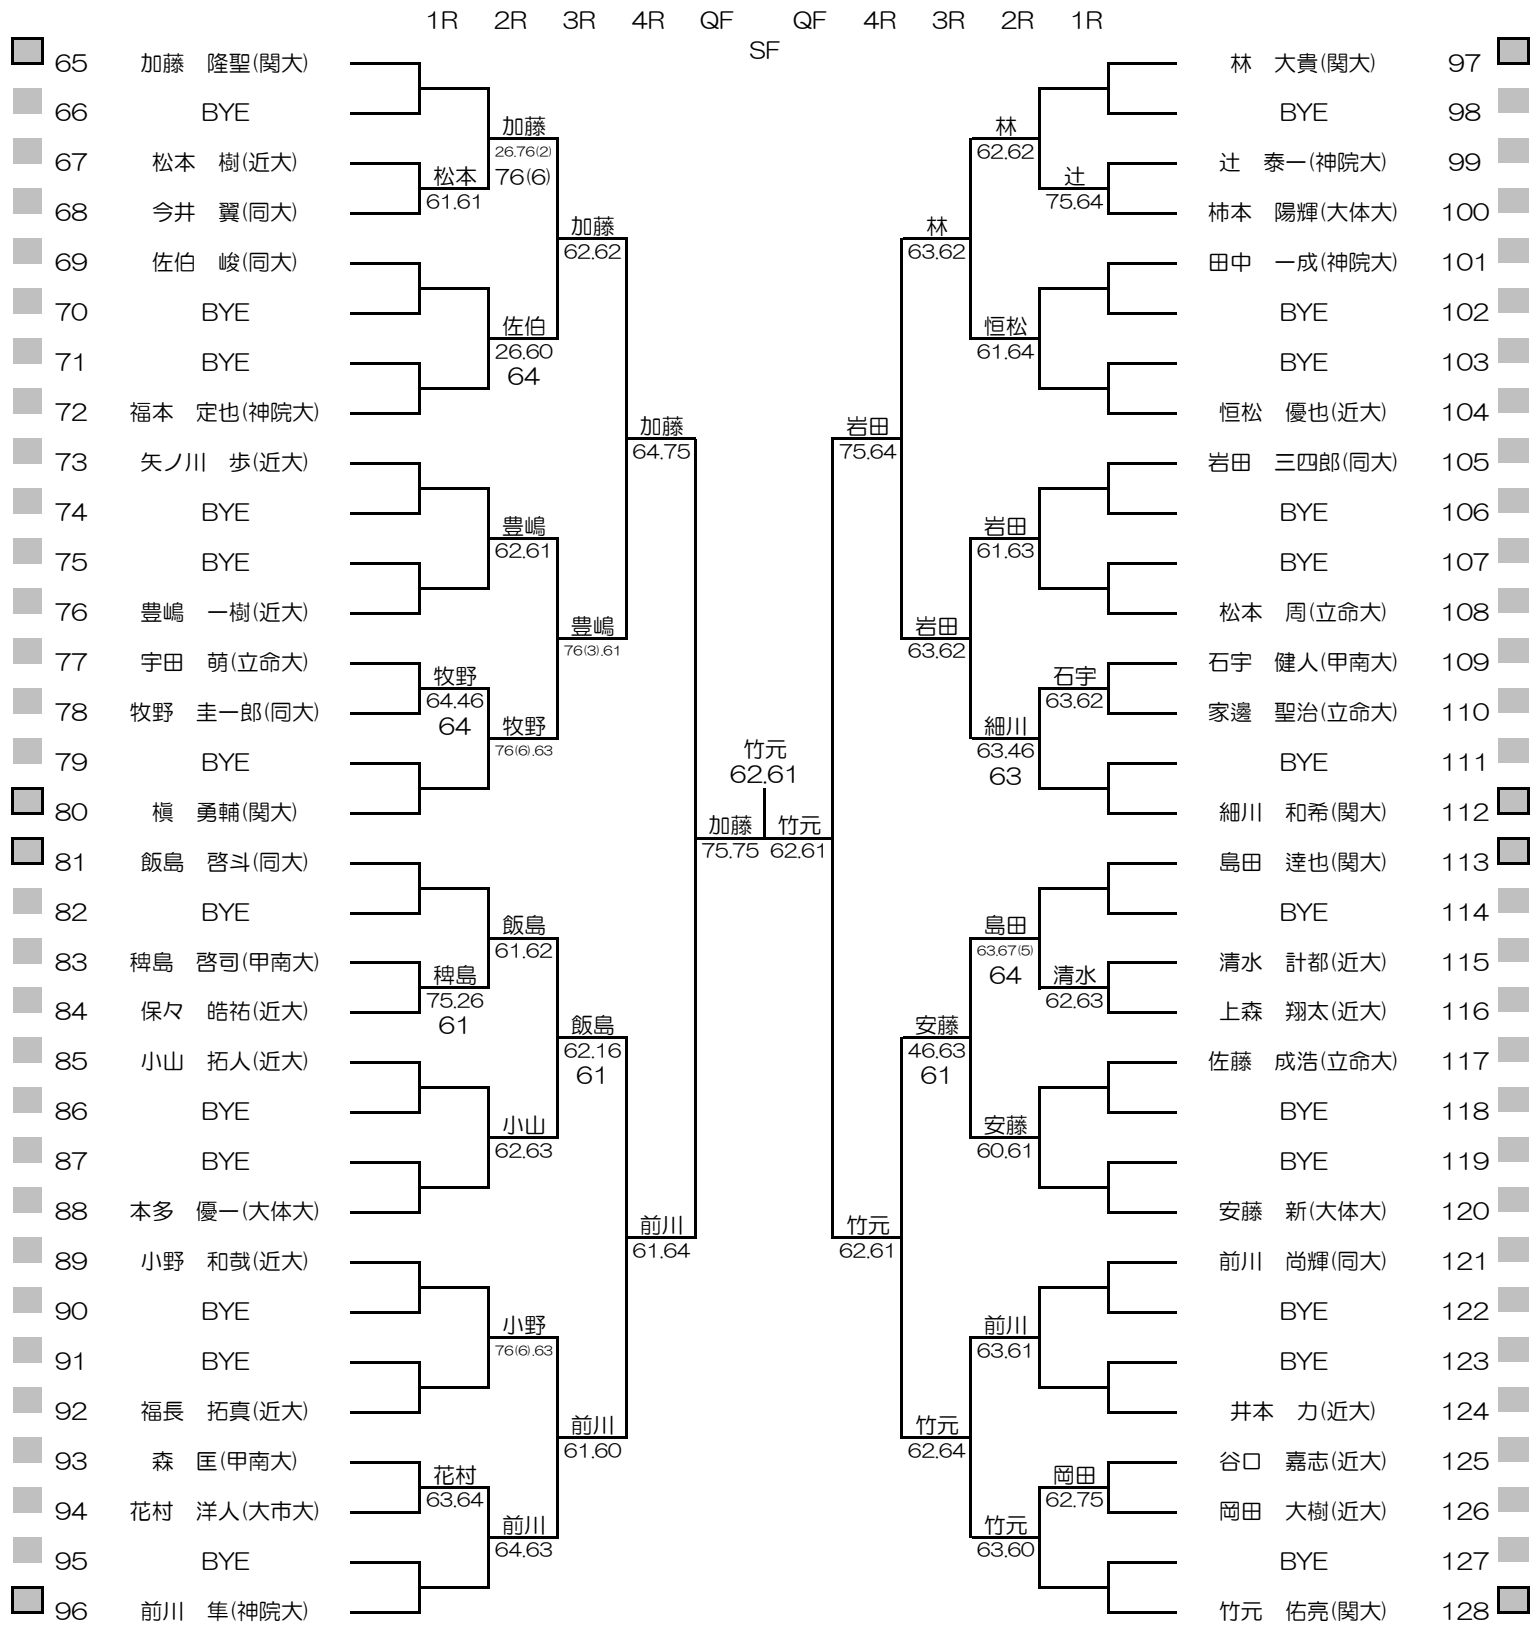

平成28年度関西学生テニス選手権大会

MEN'S MAIN DRAW SINGLES NO.1

2016/8/25~9/1

鞠テニスセンター

シード順位

- |               |                |               |                 |
|---------------|----------------|---------------|-----------------|
| 1. 染矢 和隆 (関大) | 5. 山野 誠 (関大)   | 9. 柴野 晃輔 (関大) | 13. 佐伯 遼 (同大)   |
| 2. 竹元 佑亮 (関大) | 6. 加藤 隆聖 (関大)  | 10. 榎 勇輔 (関大) | 14. 飯島 啓斗 (同大)  |
| 3. 中村 侑平 (関大) | 7. 増尾 怜央楠 (同大) | 11. 細川 和希(関大) | 15. 中条 智矢 (甲南大) |
| 4. 前川 隼 (神院大) | 8. 林 大貴 (関大)   | 12. 矢多 弘樹(関大) | 16. 島田 達也 (関大)  |

平成28年度関西学生テニス選手権大会

MEN'S MAIN DRAW SINGLES NO.2

2016/8/25~9/1

鞆テニスセンター

平成28年度関西学生テニス選手権大会

WOMEN'S MAIN DRAW SINGLES

2016/8/25~9/1

韋テニスセンター