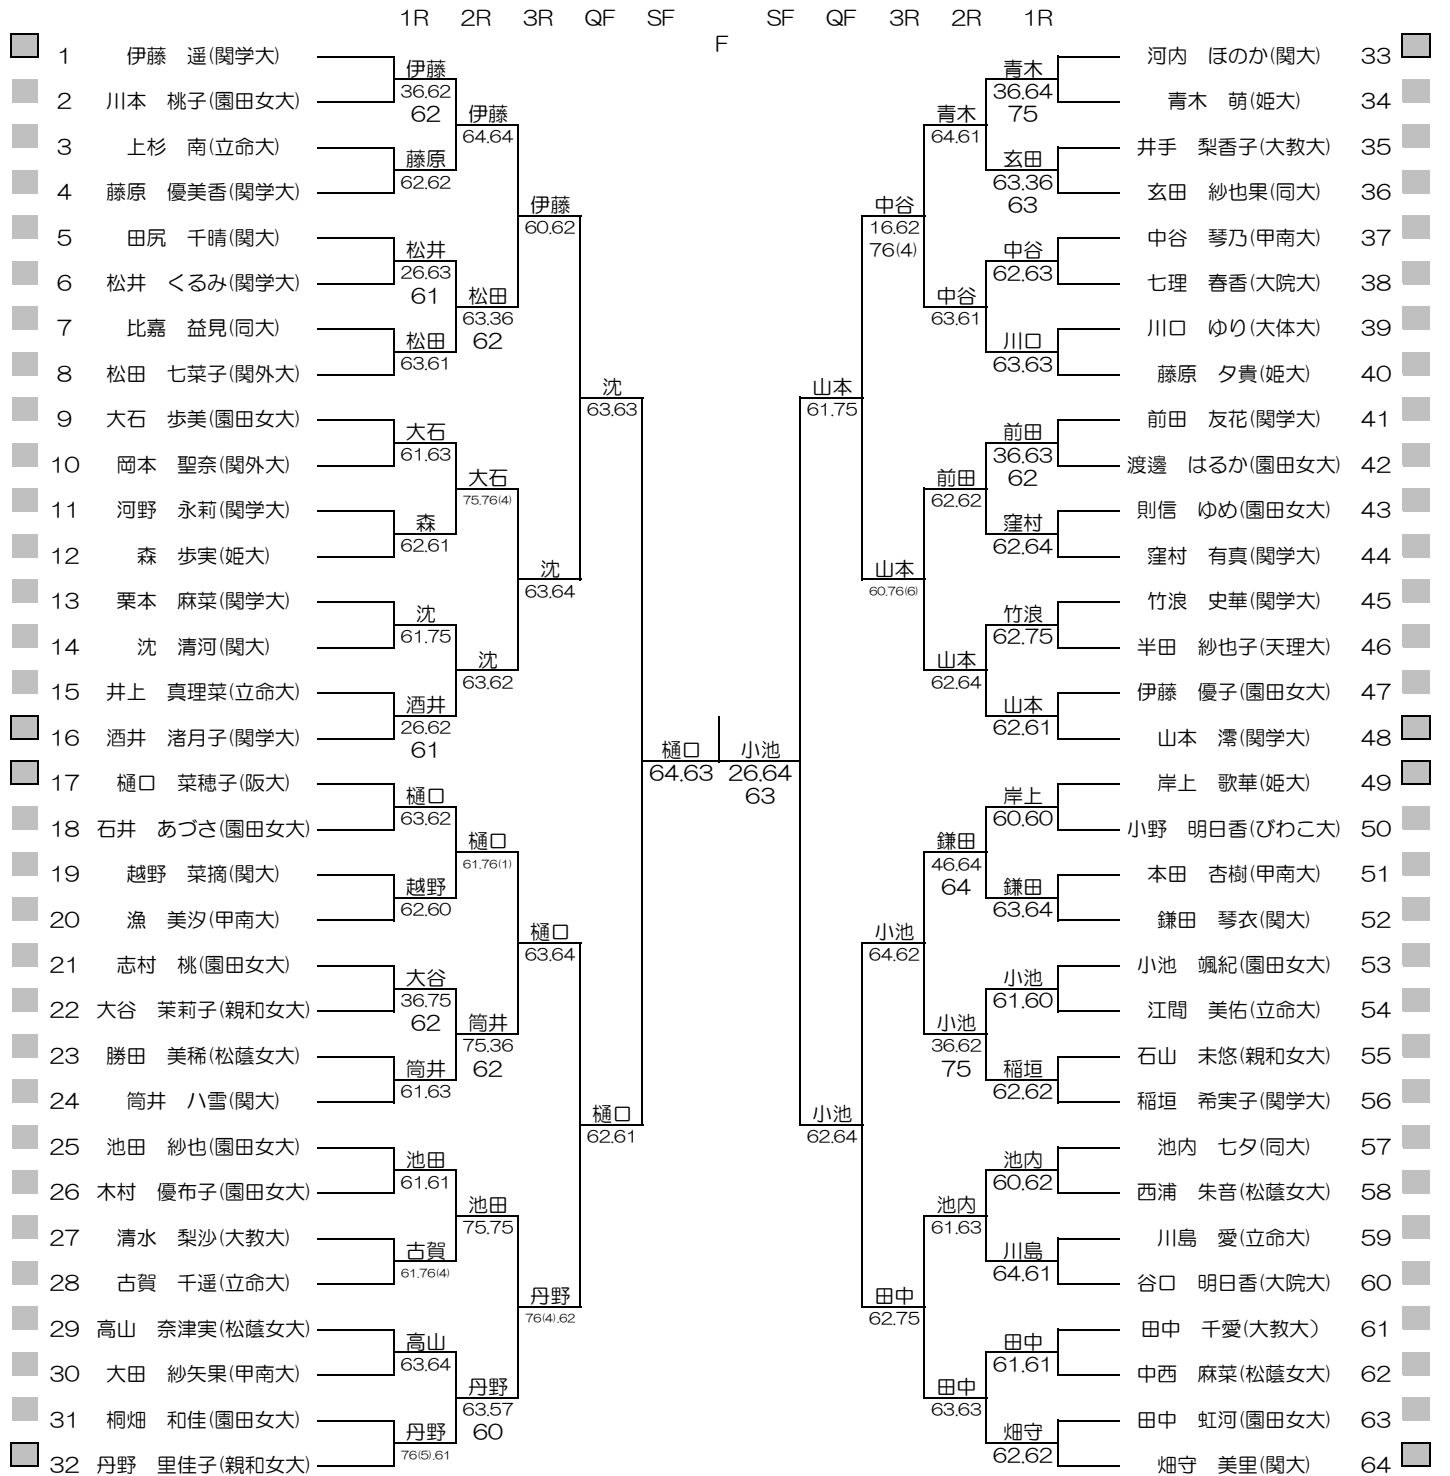

平成28年度関西学生テニス選手権大会

MEN'S MAIN DRAW SINGLES NO.2

2016/8/25~9/1

鞆テニスセンター

平成28年度関西学生テニス選手権大会

WOMEN'S MAIN DRAW SINGLES

2016/8/25~9/1

韋テニスセンター