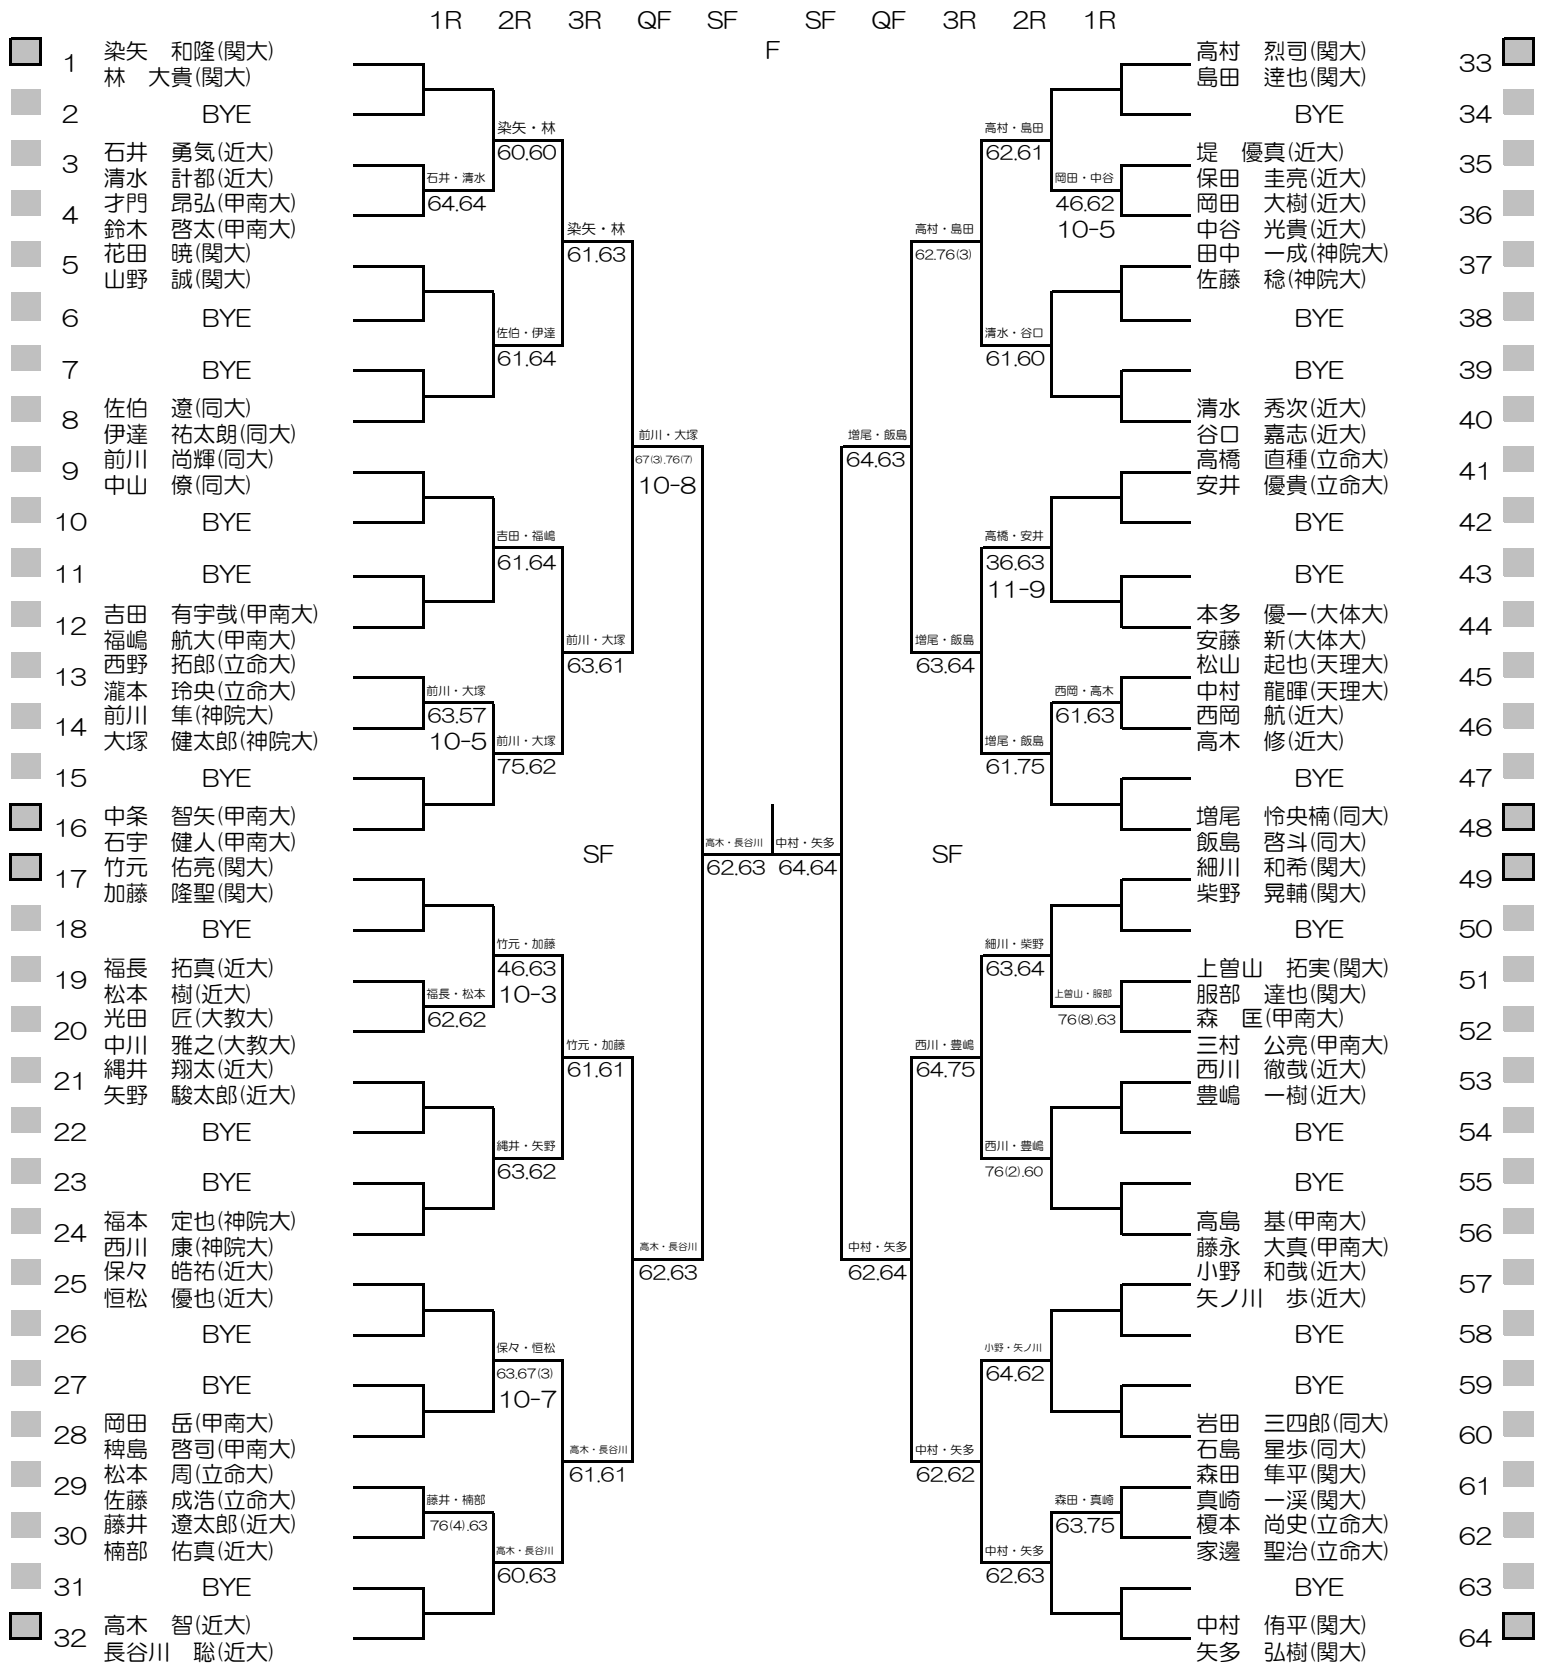

平成28年度関西学生テニス選手権大会

MEN'S MAIN DRAW DOUBLES

2016/8/25~9/1

朝テニスセンター

1. シード順位
1. 染矢・林 (関大)
  2. 中村・矢多 (関大)
  3. 増尾・飯島 (同大)
  4. 竹元・加藤 (関大)

5. 高木・長谷川 (近大)
6. 高村・島田 (関大)
7. 細川・柴野 (関大)
8. 中条・石宇 (甲南大)