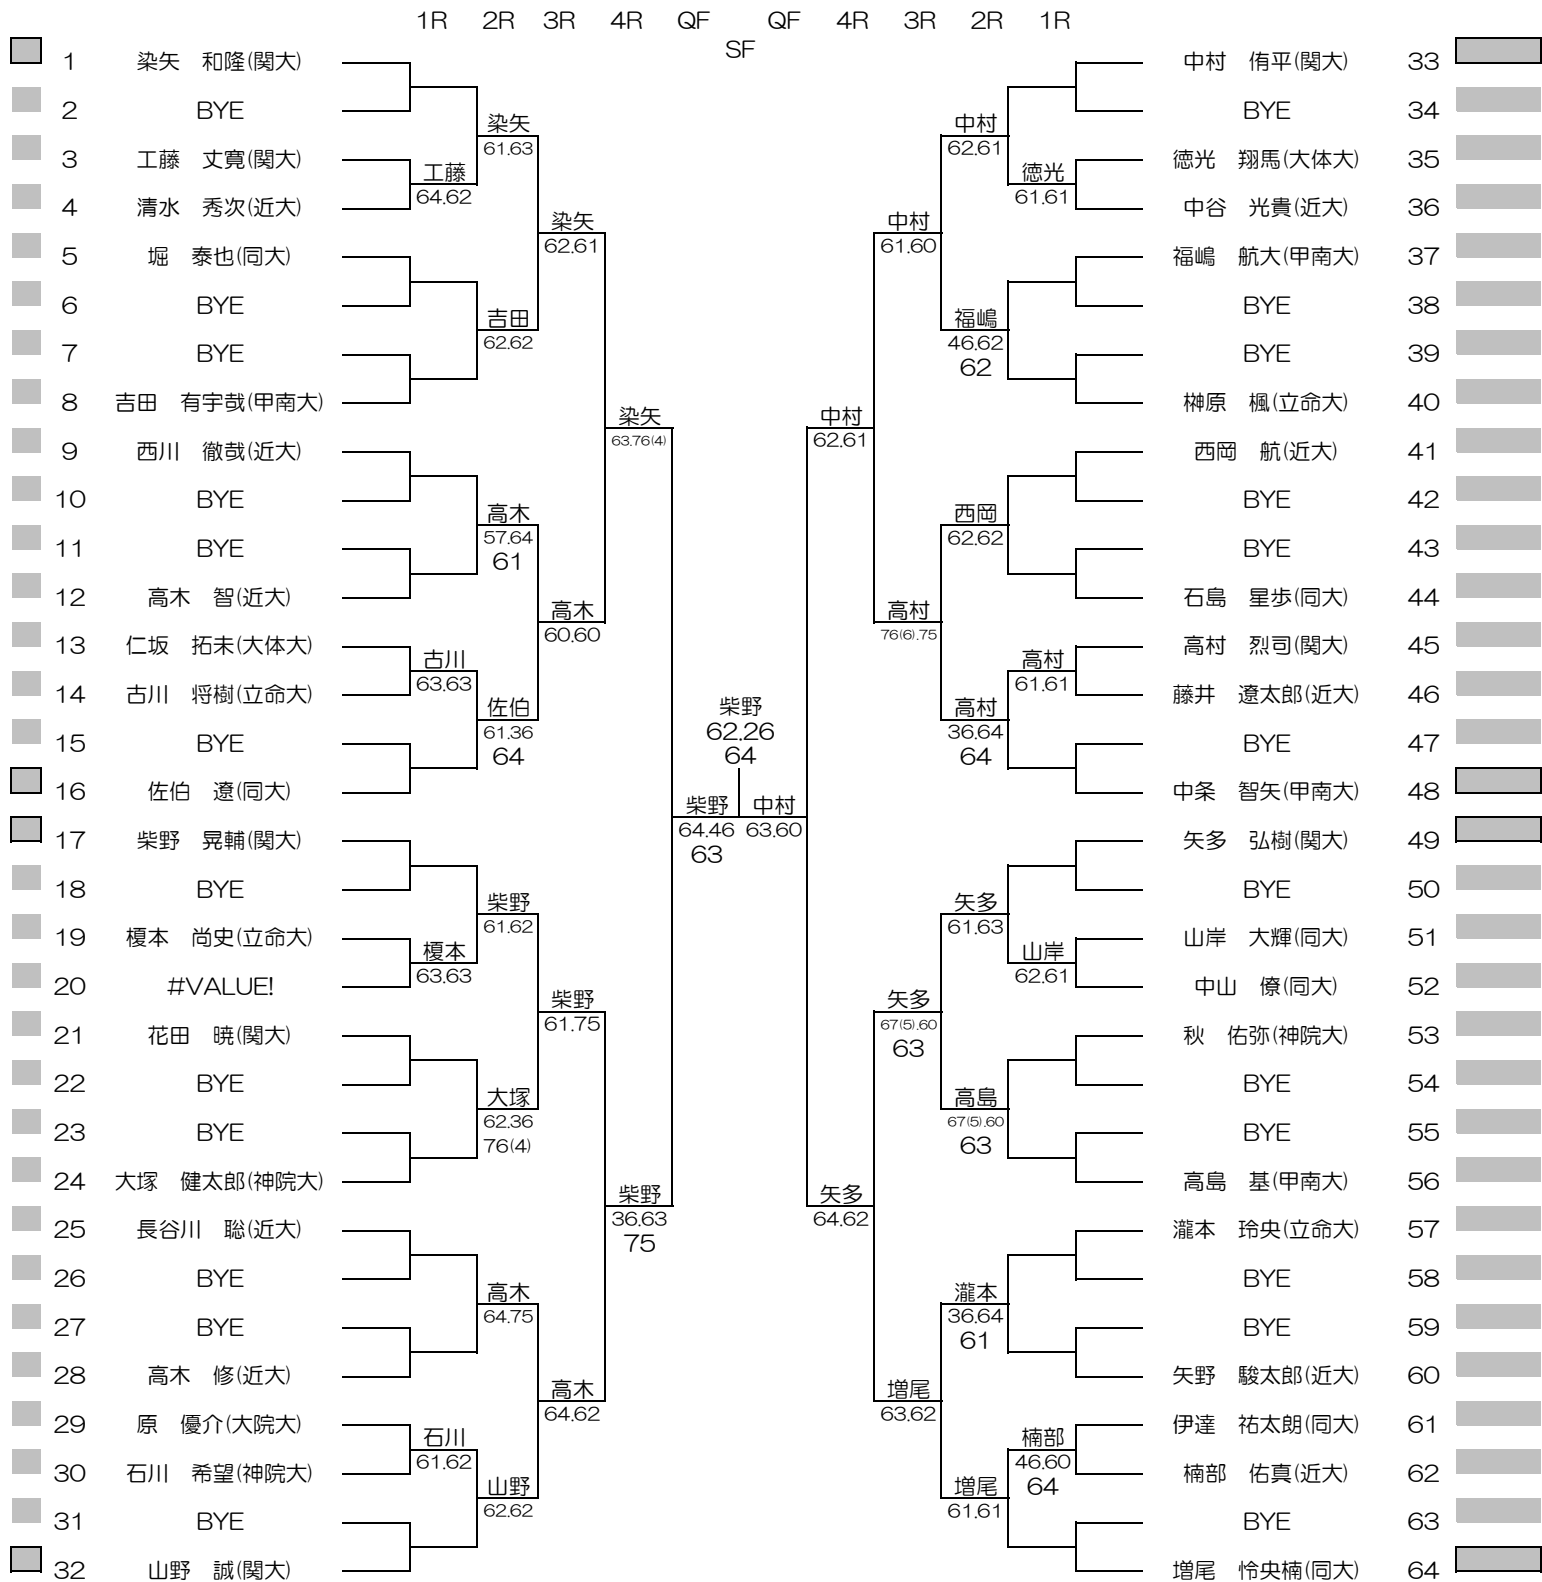

平成28年度関西学生テニス選手権大会

MEN'S MAIN DRAW SINGLES NO.1

2016/8/25~9/1

鞠テニスセンター

シード順位

- |               |                |               |                 |
|---------------|----------------|---------------|-----------------|
| 1. 染矢 和隆 (関大) | 5. 山野 誠 (関大)   | 9. 柴野 晃輔 (関大) | 13. 佐伯 遼 (同大)   |
| 2. 竹元 佑亮 (関大) | 6. 加藤 隆聖 (関大)  | 10. 榎 勇輔 (関大) | 14. 飯島 啓斗 (同大)  |
| 3. 中村 侑平 (関大) | 7. 増尾 怜央楠 (同大) | 11. 細川 和希(関大) | 15. 中条 智矢 (甲南大) |
| 4. 前川 隼 (神院大) | 8. 林 大貴 (関大)   | 12. 矢多 弘樹(関大) | 16. 島田 達也 (関大)  |

平成28年度関西学生テニス選手権大会

MEN'S MAIN DRAW SINGLES NO.2

2016/8/25~9/1

鞆テニスセンター

平成28年度関西学生テニス選手権大会

WOMEN'S MAIN DRAW SINGLES

2016/8/25~9/1

韋テニスセンター