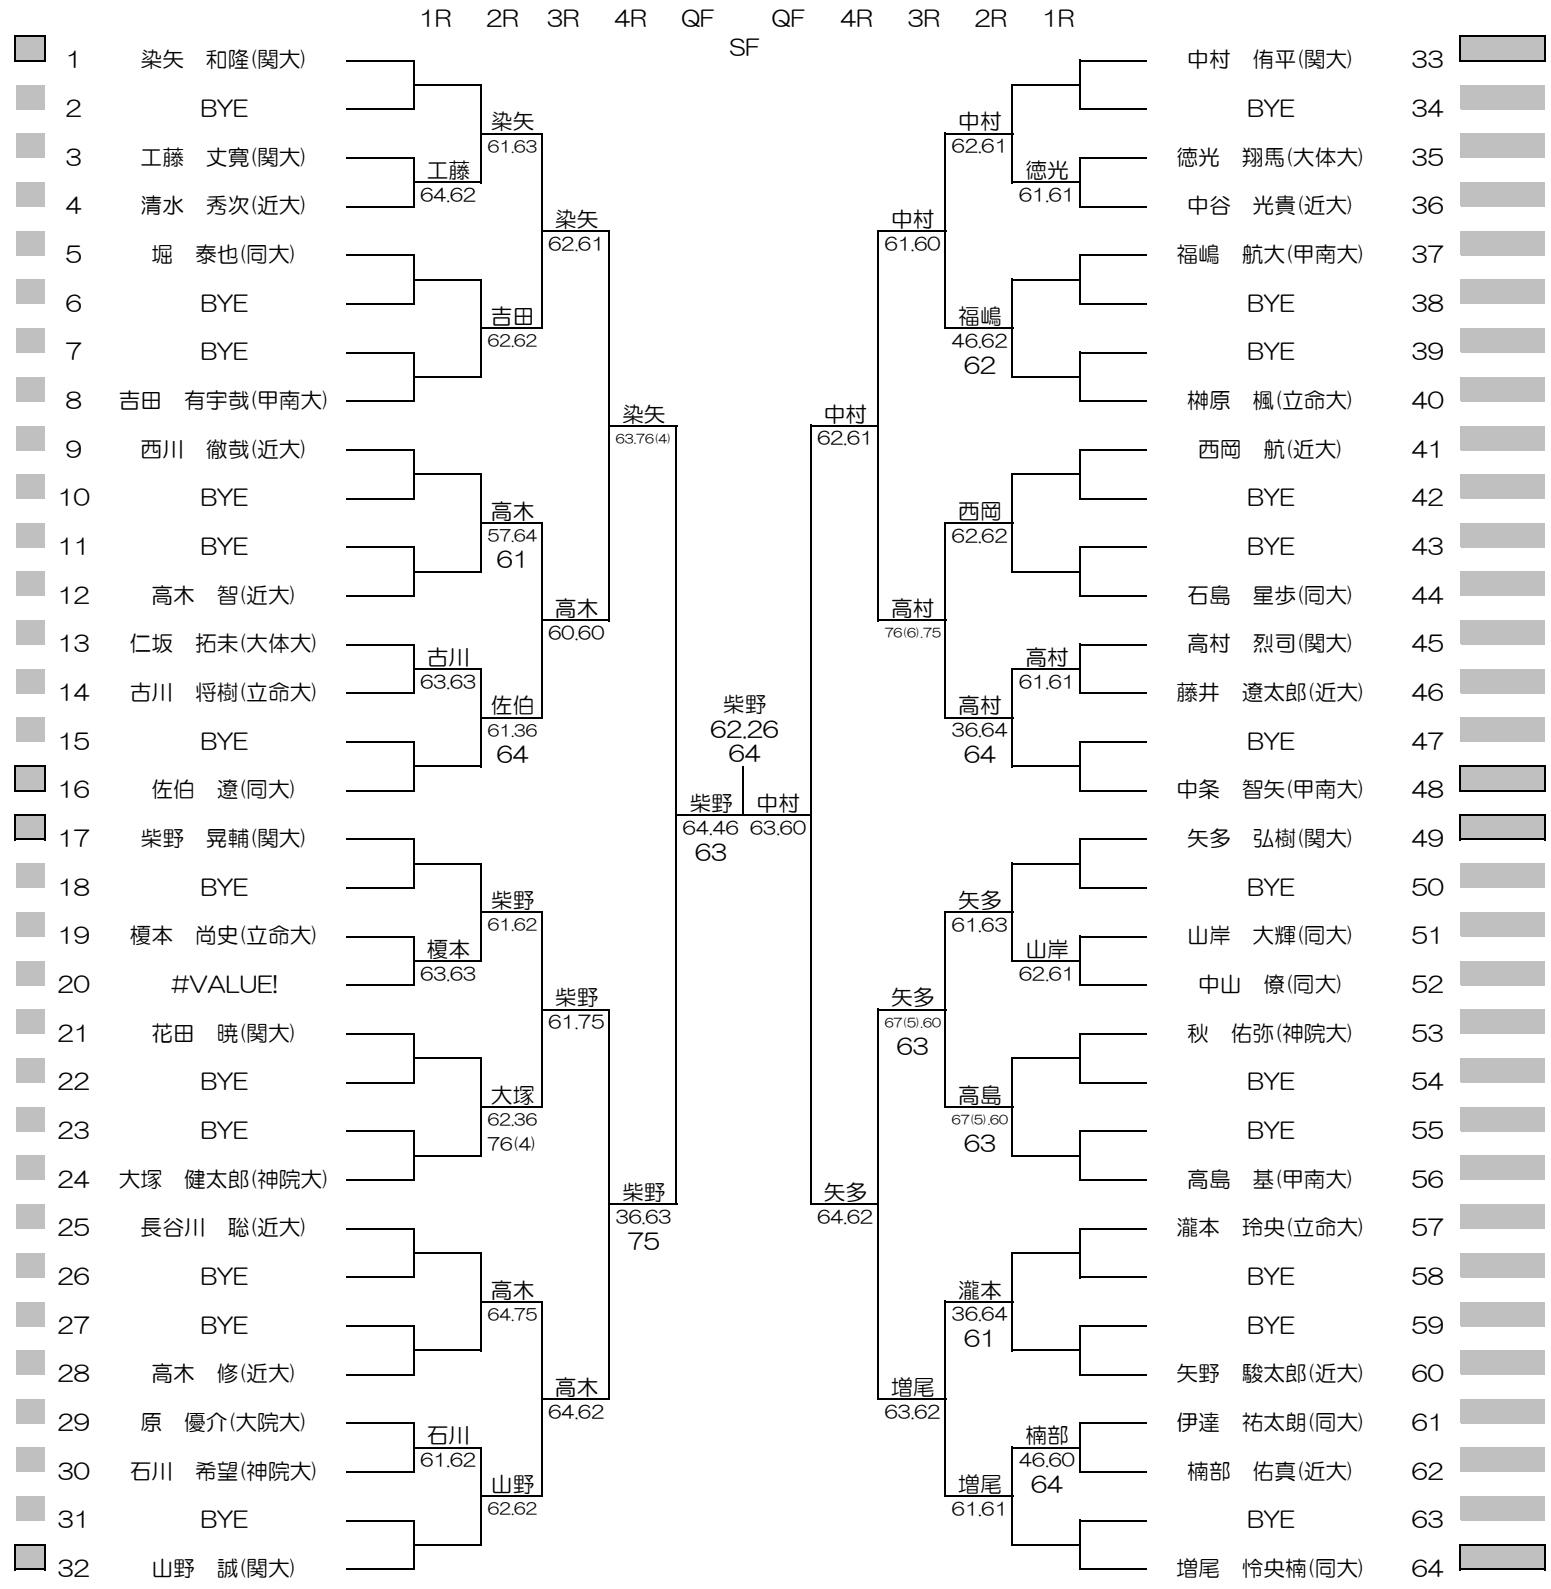

平成28年度関西学生テニス選手権大会

MEN'S MAIN DRAW SINGLES NO.1

2016/8/25~9/1

鞠テニスセンター

シード順位

- | | | | |
|---------------|----------------|---------------|-----------------|
| 1. 染矢 和隆 (関大) | 5. 山野 誠 (関大) | 9. 柴野 晃輔 (関大) | 13. 佐伯 遼 (同大) |
| 2. 竹元 佑亮 (関大) | 6. 加藤 隆聖 (関大) | 10. 榎 勇輔 (関大) | 14. 飯島 啓斗 (同大) |
| 3. 中村 侑平 (関大) | 7. 増尾 怜央楠 (同大) | 11. 細川 和希(関大) | 15. 中条 智矢 (甲南大) |
| 4. 前川 隼 (神院大) | 8. 林 大貴 (関大) | 12. 矢多 弘樹(関大) | 16. 島田 達也 (関大) |

平成28年度関西学生テニス選手権大会

MEN'S MAIN DRAW DOUBLES

2016/8/25~9/1

朝テニスセンター