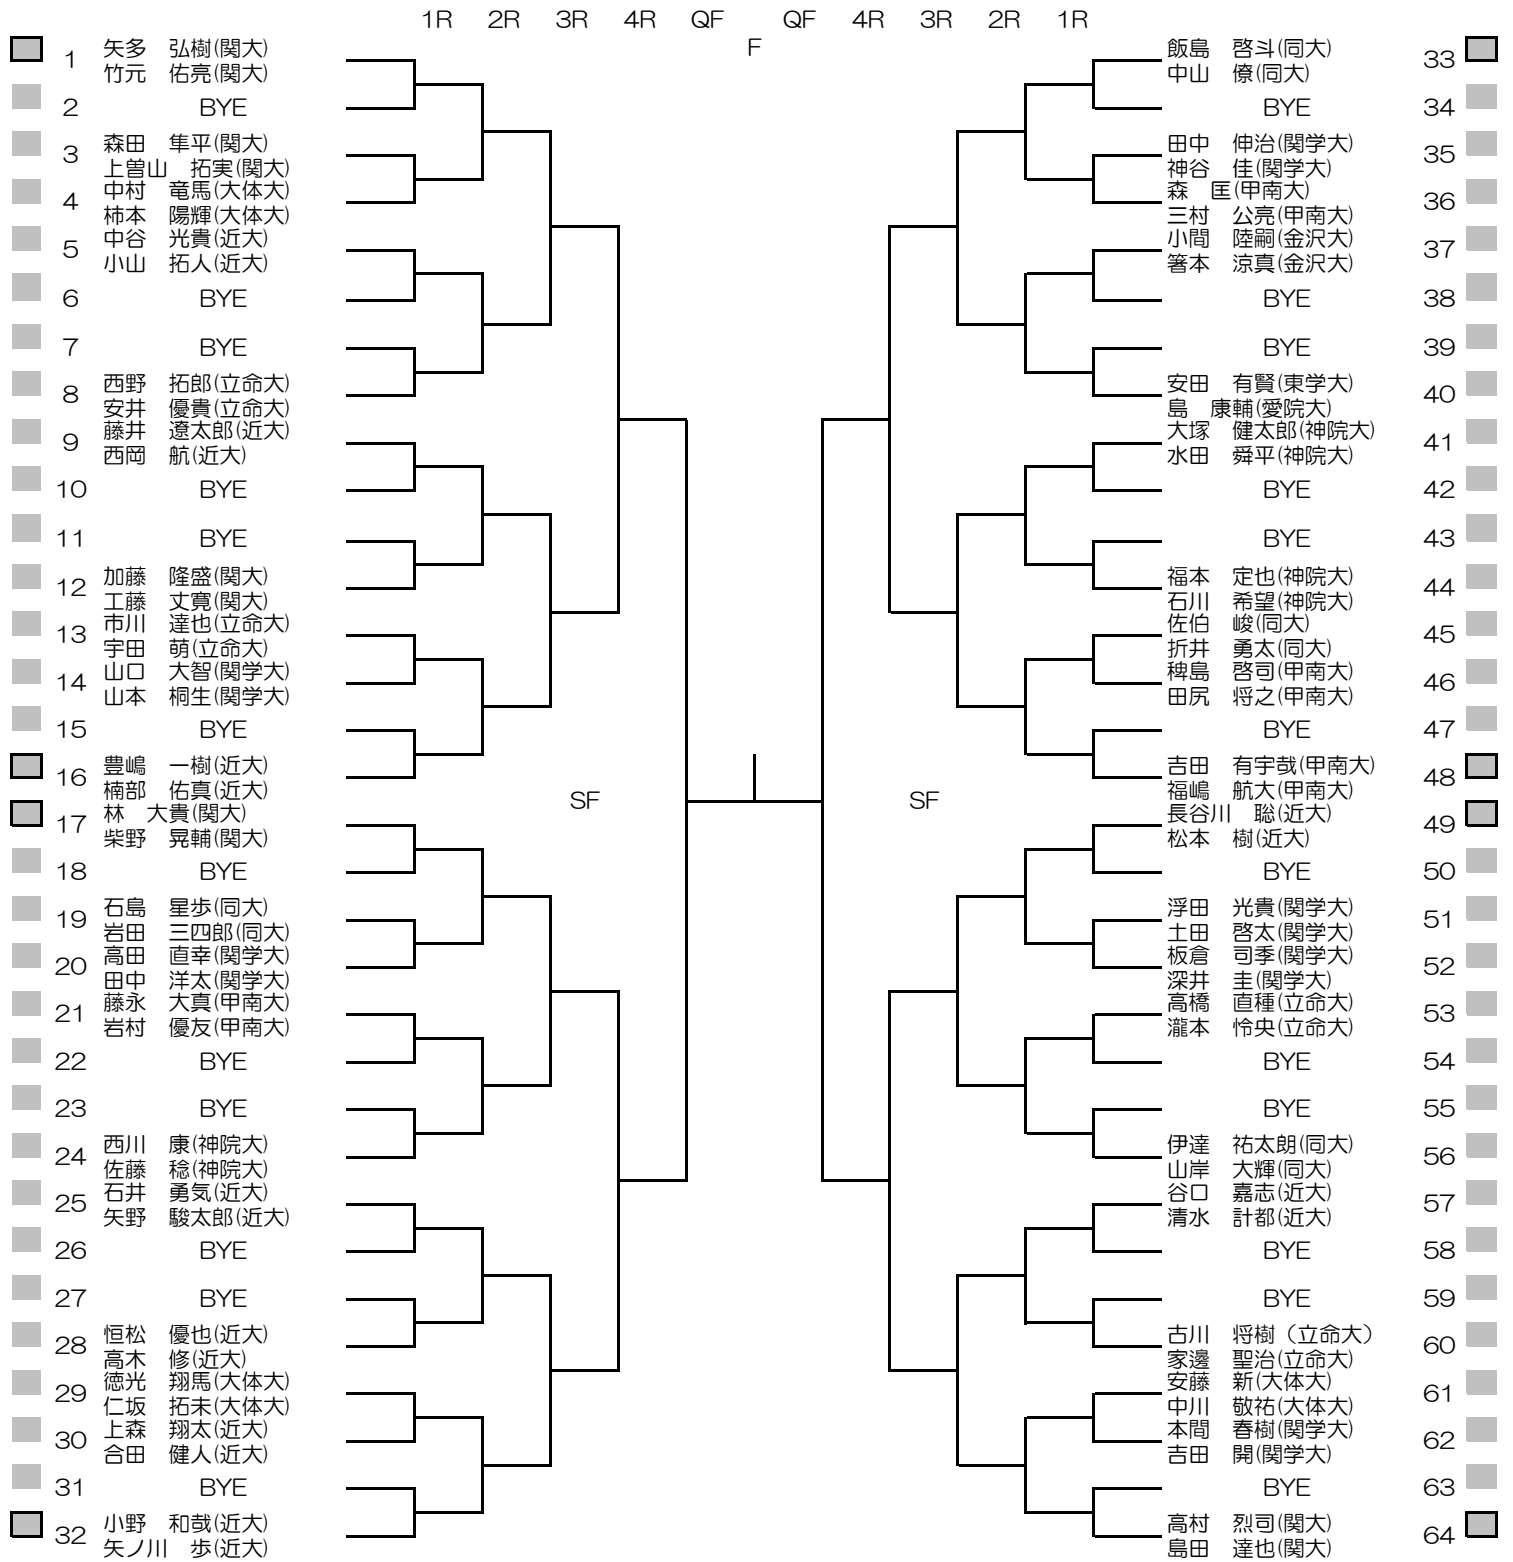

平成28年度関西学生新進テニストーナメント

MEN'S MAIN DRAW DOUBLES

2017/3/3~10

万博テニスガーデン

シード順位

- |                |                |
|----------------|----------------|
| 1. 矢多・竹元 (関大)  | 5. 飯島・中山 (同大)  |
| 2. 高村・島田 (関大)  | 6. 小野・矢ノ川 (近大) |
| 3. 林・柴野 (関大)   | 7. 長谷川・松本 (近大) |
| 4. 吉田・福嶋 (甲南大) | 8. 豊嶋・楠部 (近大)  |