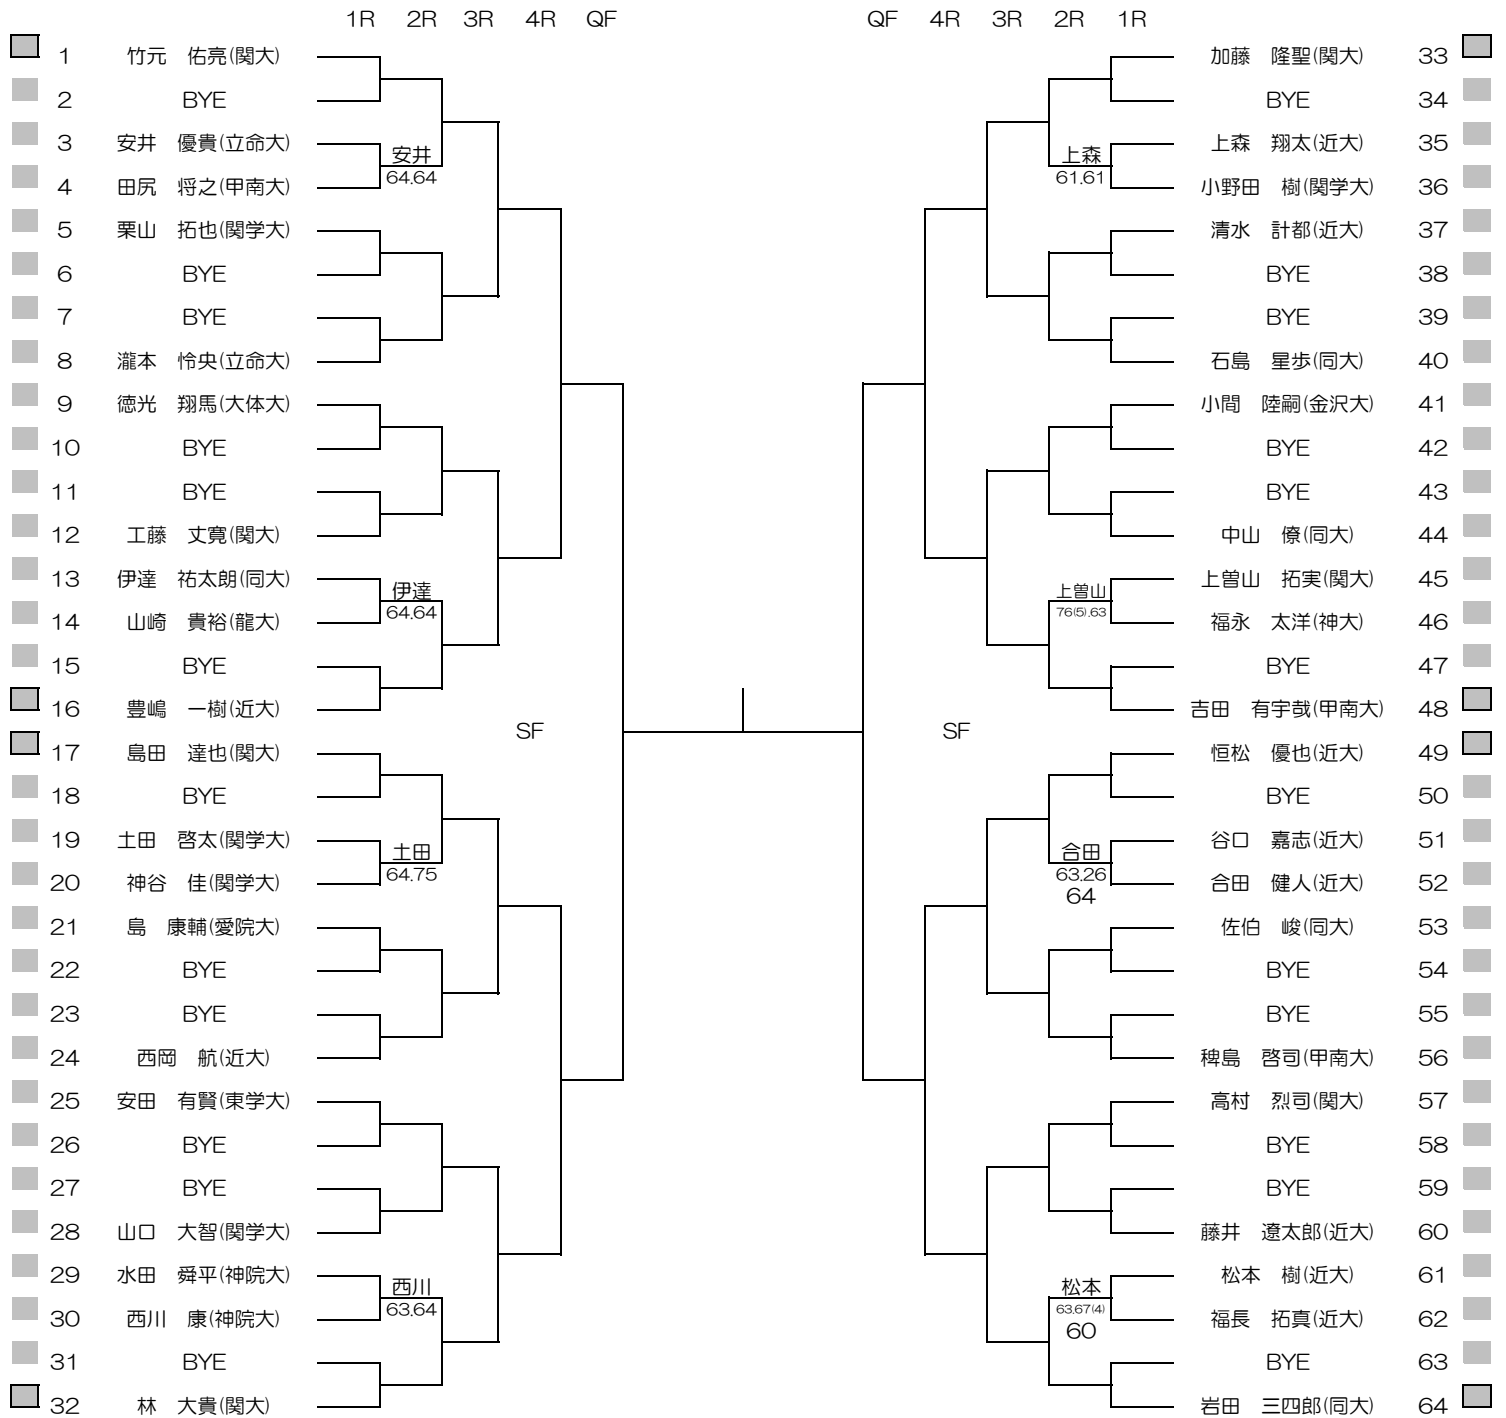

平成28年度関西学生新進テニストーナメント

MEN'S MAIN DRAW SINGLES NO.1

2017/3/3~10

万博テニスガーデン

シード順位

- |               |                |                |                  |
|---------------|----------------|----------------|------------------|
| 1. 竹元 佑亮 (関大) | 5. 林 大貴 (関大)   | 9. 安藤 新 (大体大)  | 13. 豊嶋 一樹 (近大)   |
| 2. 柴野 晃輔 (関大) | 6. 岩田 三四郎 (同大) | 10. 恒松 優也 (近大) | 14. 高木 修 (近大)    |
| 3. 加藤 隆盛 (関大) | 7. 飯島 啓斗 (同大)  | 11. 島田 達也 (関大) | 15. 大塚 健太郎 (神院大) |
| 4. 矢多 弘樹 (関大) | 8. 長谷川 聡 (近大)  | 12. 小野 和哉 (近大) | 16. 吉田 有宇哉 (甲南大) |

平成28年度関西学生新進テニストーナメント

MEN'S MAIN DRAW SINGLES NO.2

2017/3/3~10

万博テニスガーデン

平成28年度関西学生新進テニストーナメント

WOMEN'S MAIN DRAW SINGLES

2017/3/3~10

万博テニスガーデン