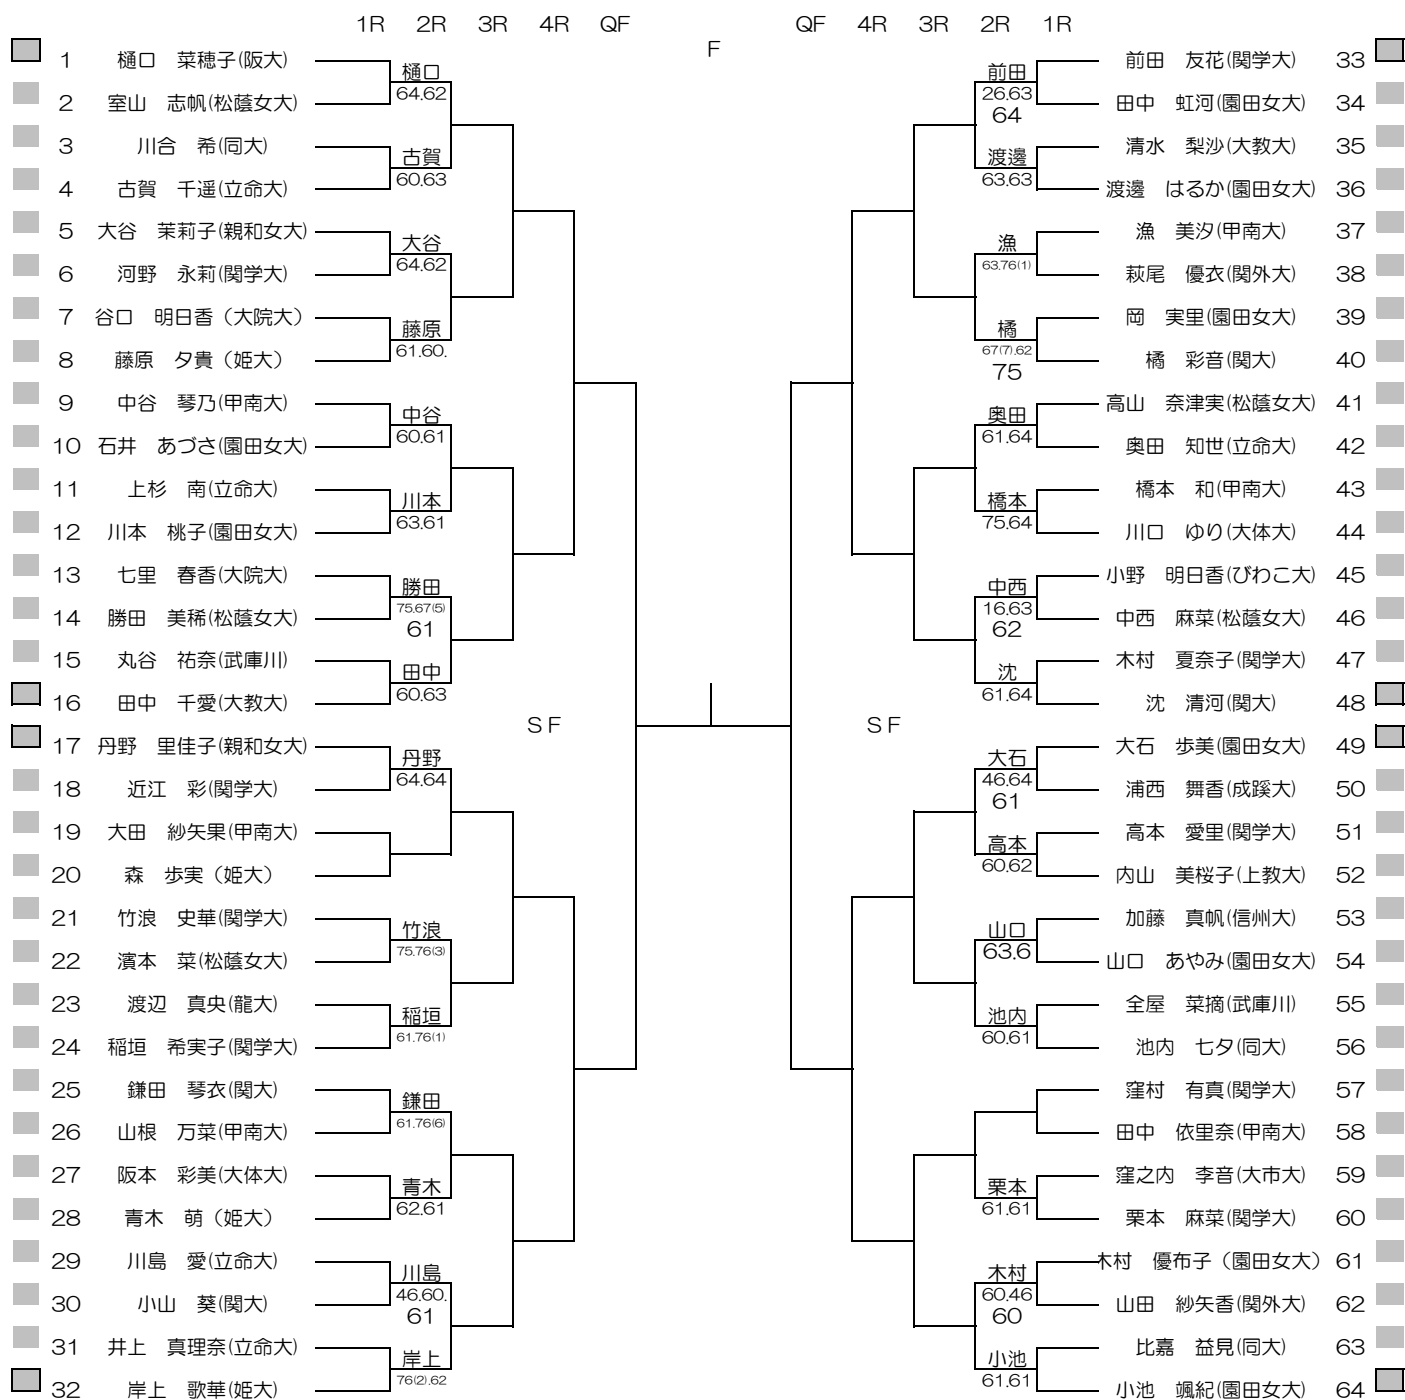

平成28年度関西学生新進テニストーナメント

MEN'S MAIN DRAW SINGLES NO.1

2017/3/3~10

万博テニスガーデン

シード順位

- | | | | |
|---------------|----------------|----------------|------------------|
| 1. 竹元 佑亮 (関大) | 5. 林 大貴 (関大) | 9. 安藤 新 (大体大) | 13. 豊嶋 一樹 (近大) |
| 2. 柴野 晃輔 (関大) | 6. 岩田 三四郎 (同大) | 10. 恒松 優也 (近大) | 14. 高木 修 (近大) |
| 3. 加藤 隆盛 (関大) | 7. 飯島 啓斗 (同大) | 11. 島田 達也 (関大) | 15. 大塚 健太郎 (神院大) |
| 4. 矢多 弘樹 (関大) | 8. 長谷川 聡 (近大) | 12. 小野 和哉 (近大) | 16. 吉田 有宇哉 (甲南大) |

平成28年度関西学生新進テニストーナメント

MEN'S MAIN DRAW SINGLES NO.2

2017/3/3~10

万博テニスガーデン

平成28年度関西学生新進テニストーナメント

WOMEN'S MAIN DRAW SINGLES

2017/3/3~10

万博テニスガーデン

シード順位

- 1. 樋口 菜穂子 (阪大)
- 2. 小池 颯紀 (園田女大)
- 3. 沈 清河 (関大)
- 4. 丹野 里佳子 (親和女大)
- 5. 田中 千愛 (大教大)
- 6. 前田 友花 (関学大)
- 7. 大石 歩美 (園田女大)
- 8. 岸上 歌華 (姫大)

- 9. 鎌田 琴衣 (関大)
- 10. 中谷 琴乃 (甲南大)
- 11. 橋 彩音 (関大)
- 12. 池内 七夕 (同大)
- 13. 窪村 有真 (関学大)
- 14. 藤原 夕貴 (姫大)
- 15. 稲垣 希実子 (関学大)
- 16. 高山 奈津実 (松蔭女大)

平成28年度関西学生新進テニストーナメント

MEN'S MAIN DRAW DOUBLES

2017/3/3~10

万博テニスガーデン

シード順位

- | | |
|----------------|----------------|
| 1. 矢多・竹元 (関大) | 5. 飯島・中山 (同大) |
| 2. 高村・島田 (関大) | 6. 小野・矢ノ川 (近大) |
| 3. 林・柴野 (関大) | 7. 長谷川・松本 (近大) |
| 4. 吉田・福嶋 (甲南大) | 8. 豊嶋・楠部 (近大) |