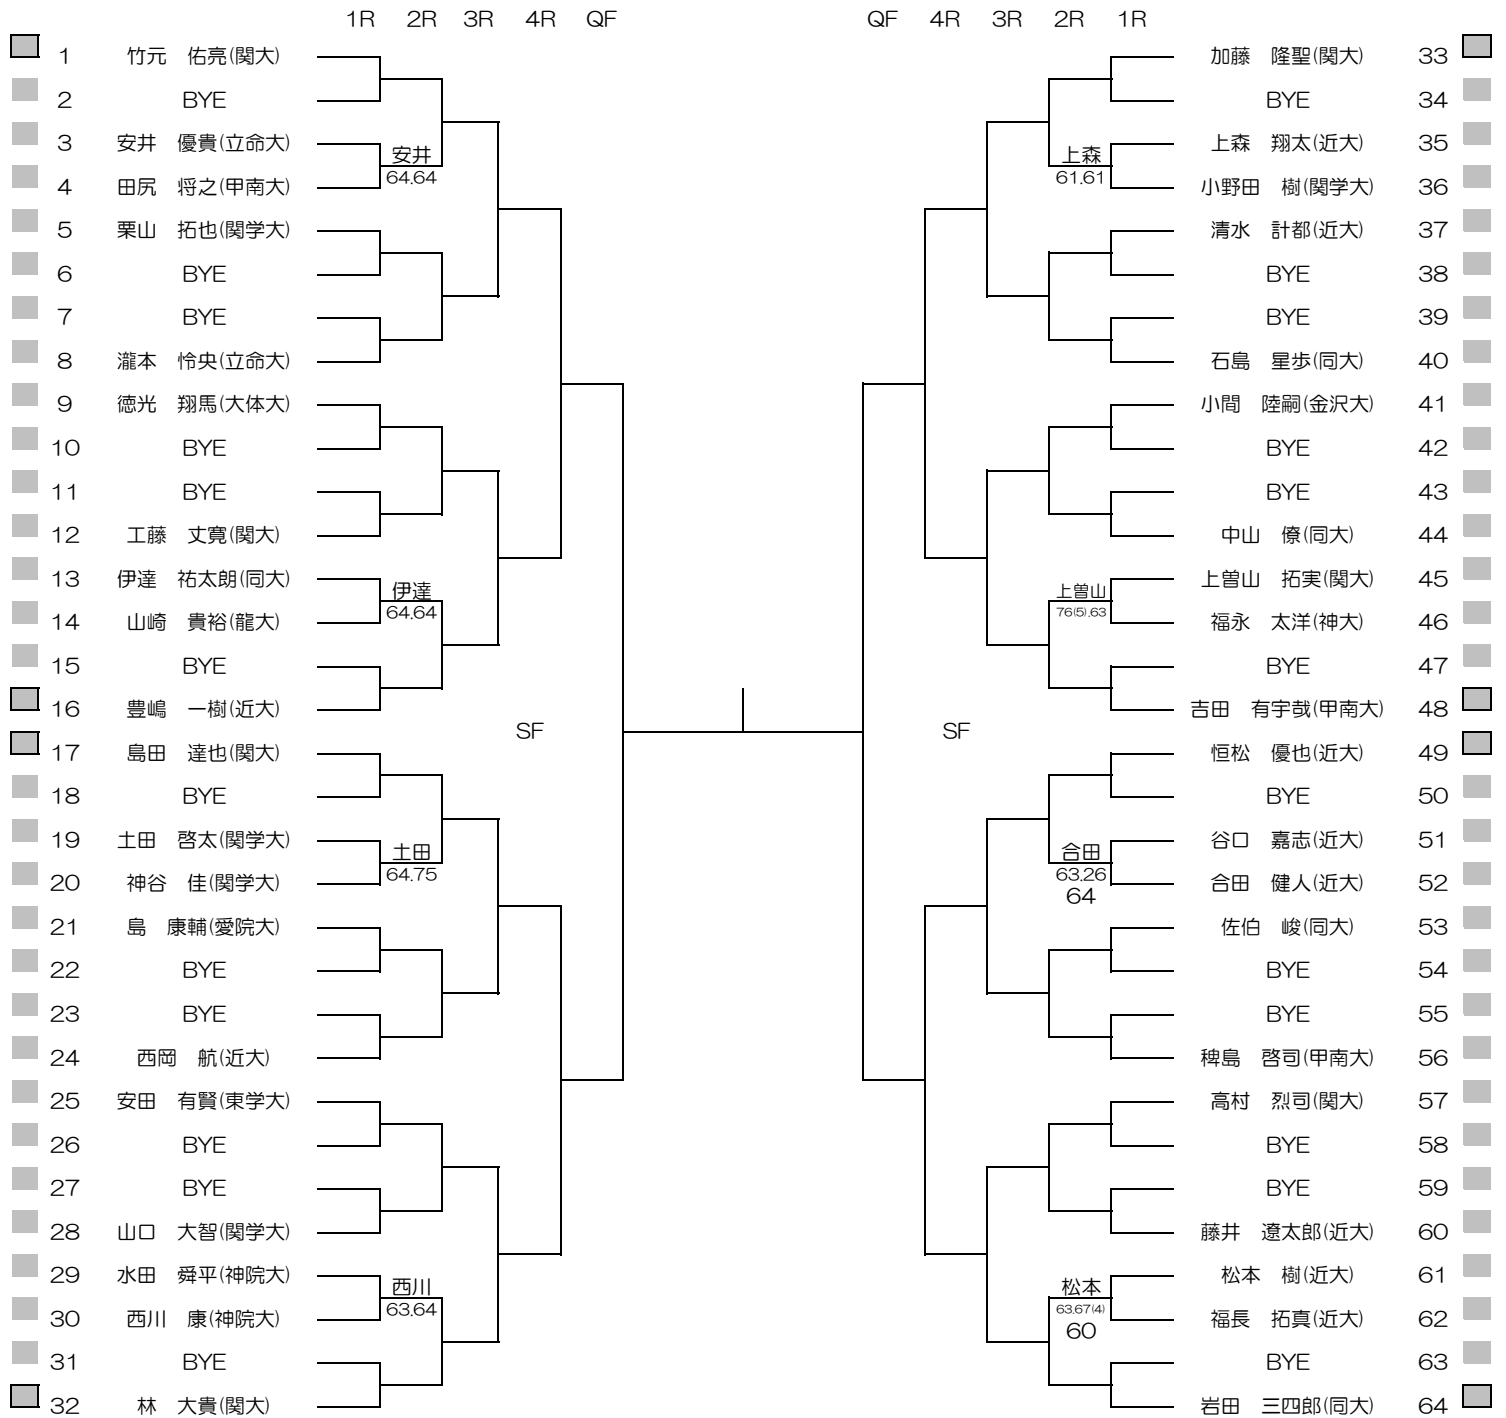

平成28年度関西学生新進テニストーナメント

MEN'S MAIN DRAW SINGLES NO.1

2017/3/3~10

万博テニスガーデン

シード順位

- | | | | |
|---------------|----------------|----------------|------------------|
| 1. 竹元 佑亮 (関大) | 5. 林 大貴 (関大) | 9. 安藤 新 (大体大) | 13. 豊嶋 一樹 (近大) |
| 2. 柴野 晃輔 (関大) | 6. 岩田 三四郎 (同大) | 10. 恒松 優也 (近大) | 14. 高木 修 (近大) |
| 3. 加藤 隆盛 (関大) | 7. 飯島 啓斗 (同大) | 11. 島田 達也 (関大) | 15. 大塚 健太郎 (神院大) |
| 4. 矢多 弘樹 (関大) | 8. 長谷川 聡 (近大) | 12. 小野 和哉 (近大) | 16. 吉田 有宇哉 (甲南大) |

平成28年度関西学生新進テニストーナメント

MEN'S MAIN DRAW SINGLES NO.2

2017/3/3~10

万博テニスガーデン

平成28年度関西学生新進テニストーナメント

WOMEN'S MAIN DRAW SINGLES

2017/3/3~10

万博テニスガーデン