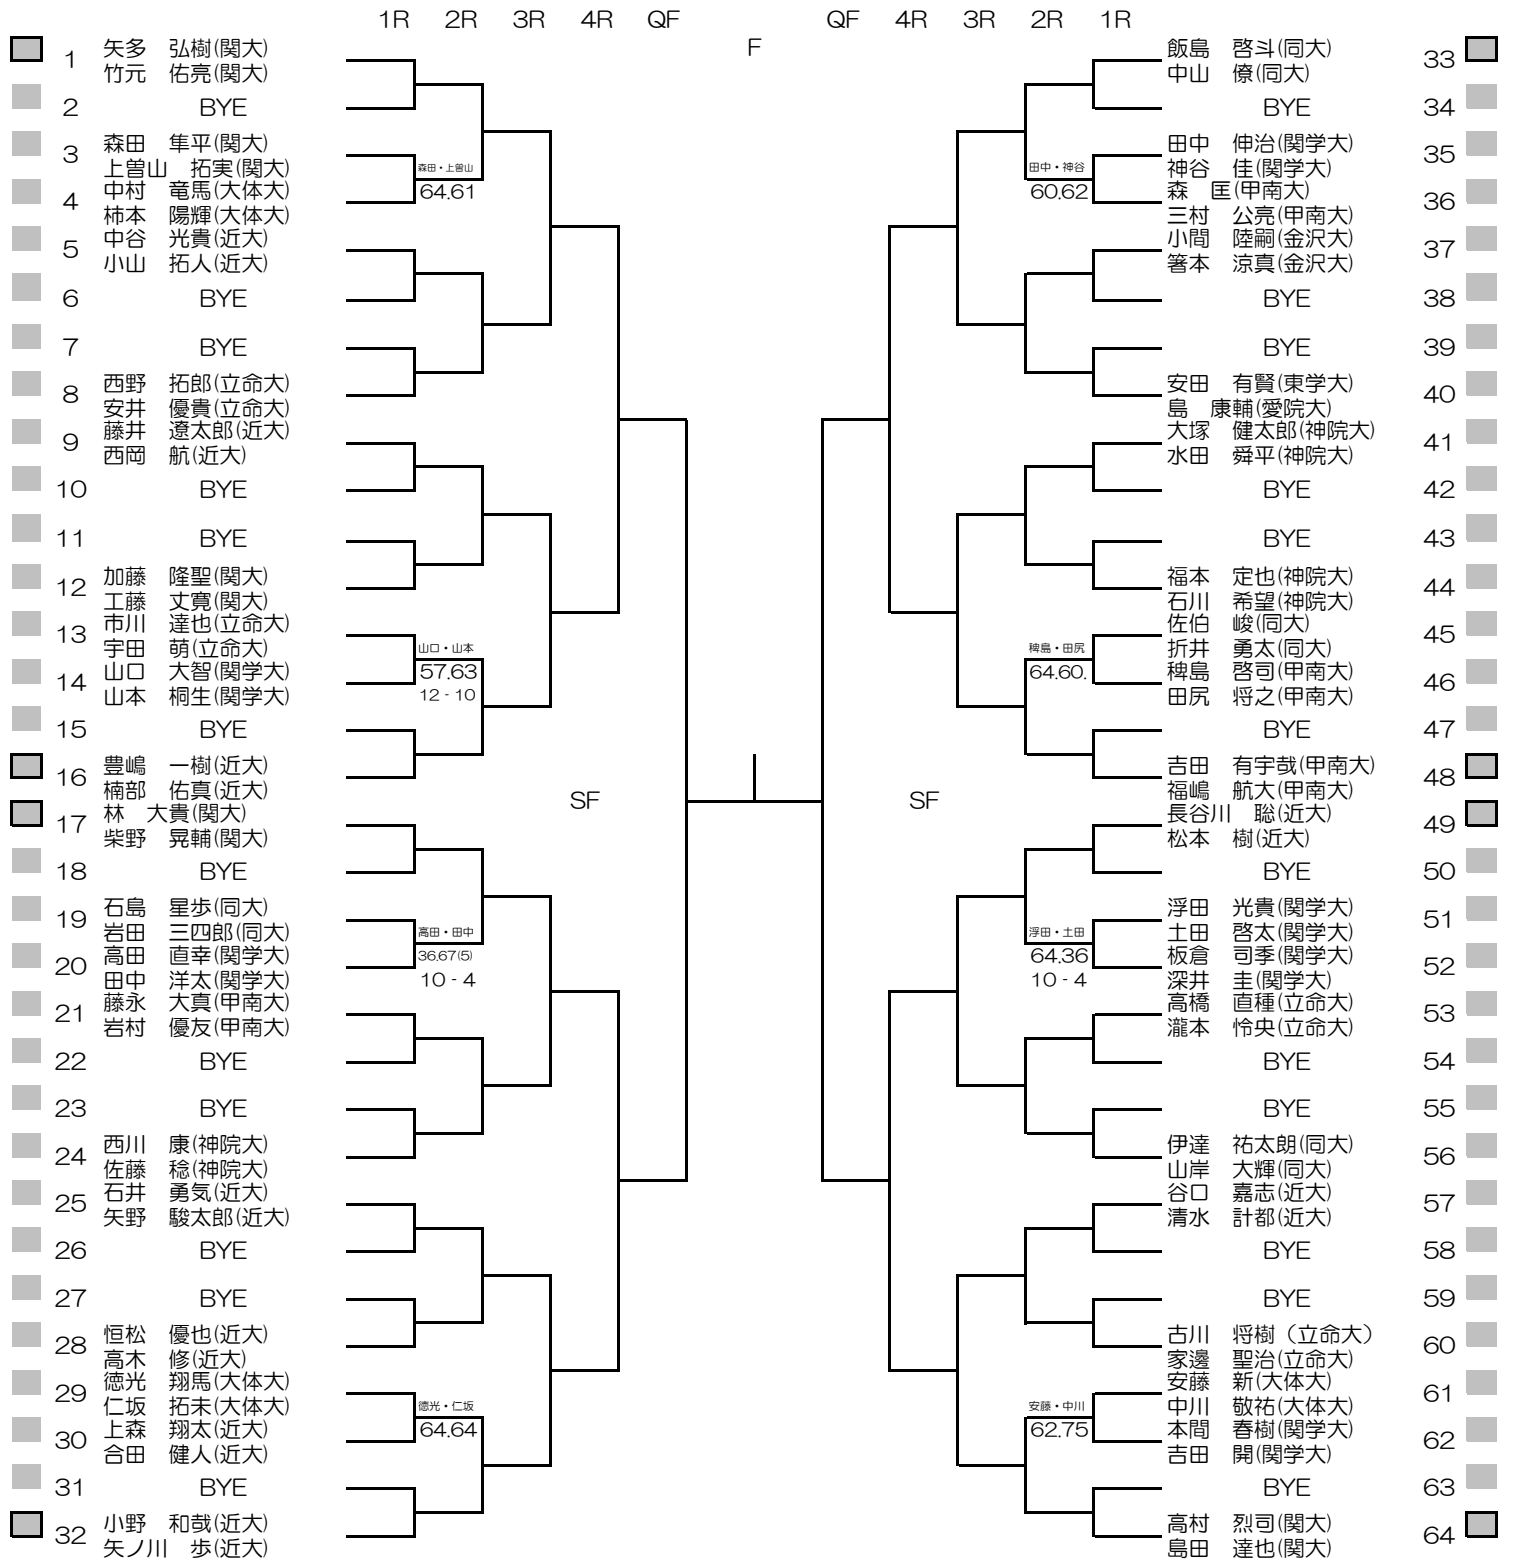

平成28年度関西学生新進テニストーナメント

MEN'S MAIN DRAW DOUBLES

2017/3/3~10

万博テニスガーデン

シード順位

1. 矢多・竹元 (関大)	5. 飯島・中山 (同大)
2. 高村・島田 (関大)	6. 小野・矢ノ川 (近大)
3. 林・柴野 (関大)	7. 長谷川・松本 (近大)
4. 吉田・福嶋 (甲南大)	8. 豊嶋・楠部 (近大)