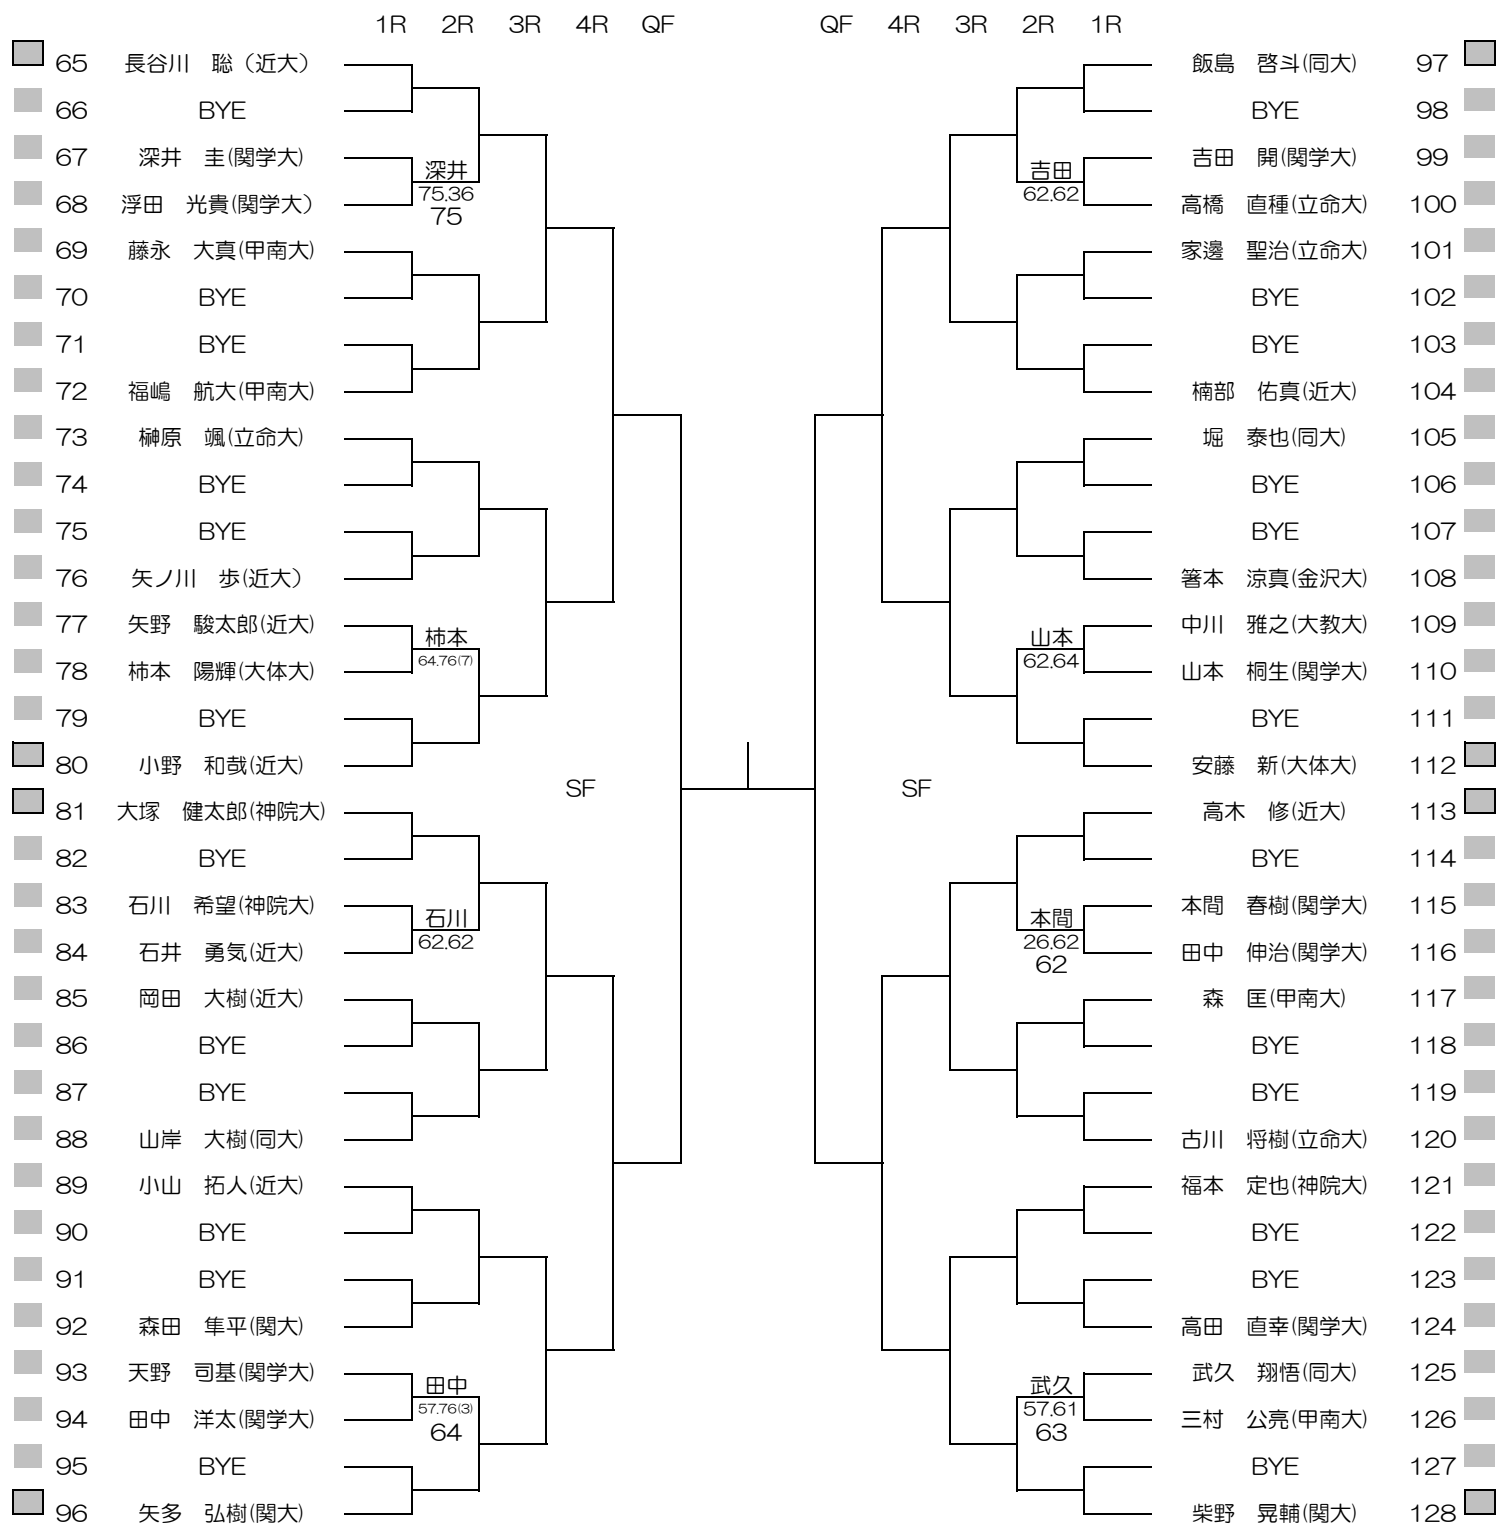

平成28年度関西学生新進テニストーナメント

MEN'S MAIN DRAW SINGLES NO.1

2017/3/3~10

万博テニスガーデン

シード順位

- | | | | |
|---------------|----------------|----------------|------------------|
| 1. 竹元 佑亮 (関大) | 5. 林 大貴 (関大) | 9. 安藤 新 (大体大) | 13. 豊嶋 一樹 (近大) |
| 2. 柴野 晃輔 (関大) | 6. 岩田 三四郎 (同大) | 10. 恒松 優也 (近大) | 14. 高木 修 (近大) |
| 3. 加藤 隆盛 (関大) | 7. 飯島 啓斗 (同大) | 11. 島田 達也 (関大) | 15. 大塚 健太郎 (神院大) |
| 4. 矢多 弘樹 (関大) | 8. 長谷川 聡 (近大) | 12. 小野 和哉 (近大) | 16. 吉田 有宇哉 (甲南大) |

平成28年度関西学生新進テニストーナメント

MEN'S MAIN DRAW SINGLES NO.2

2017/3/3~10

万博テニスガーデン

平成28年度関西学生新進テニストーナメント

WOMEN'S MAIN DRAW SINGLES

2017/3/3~10

万博テニスガーデン