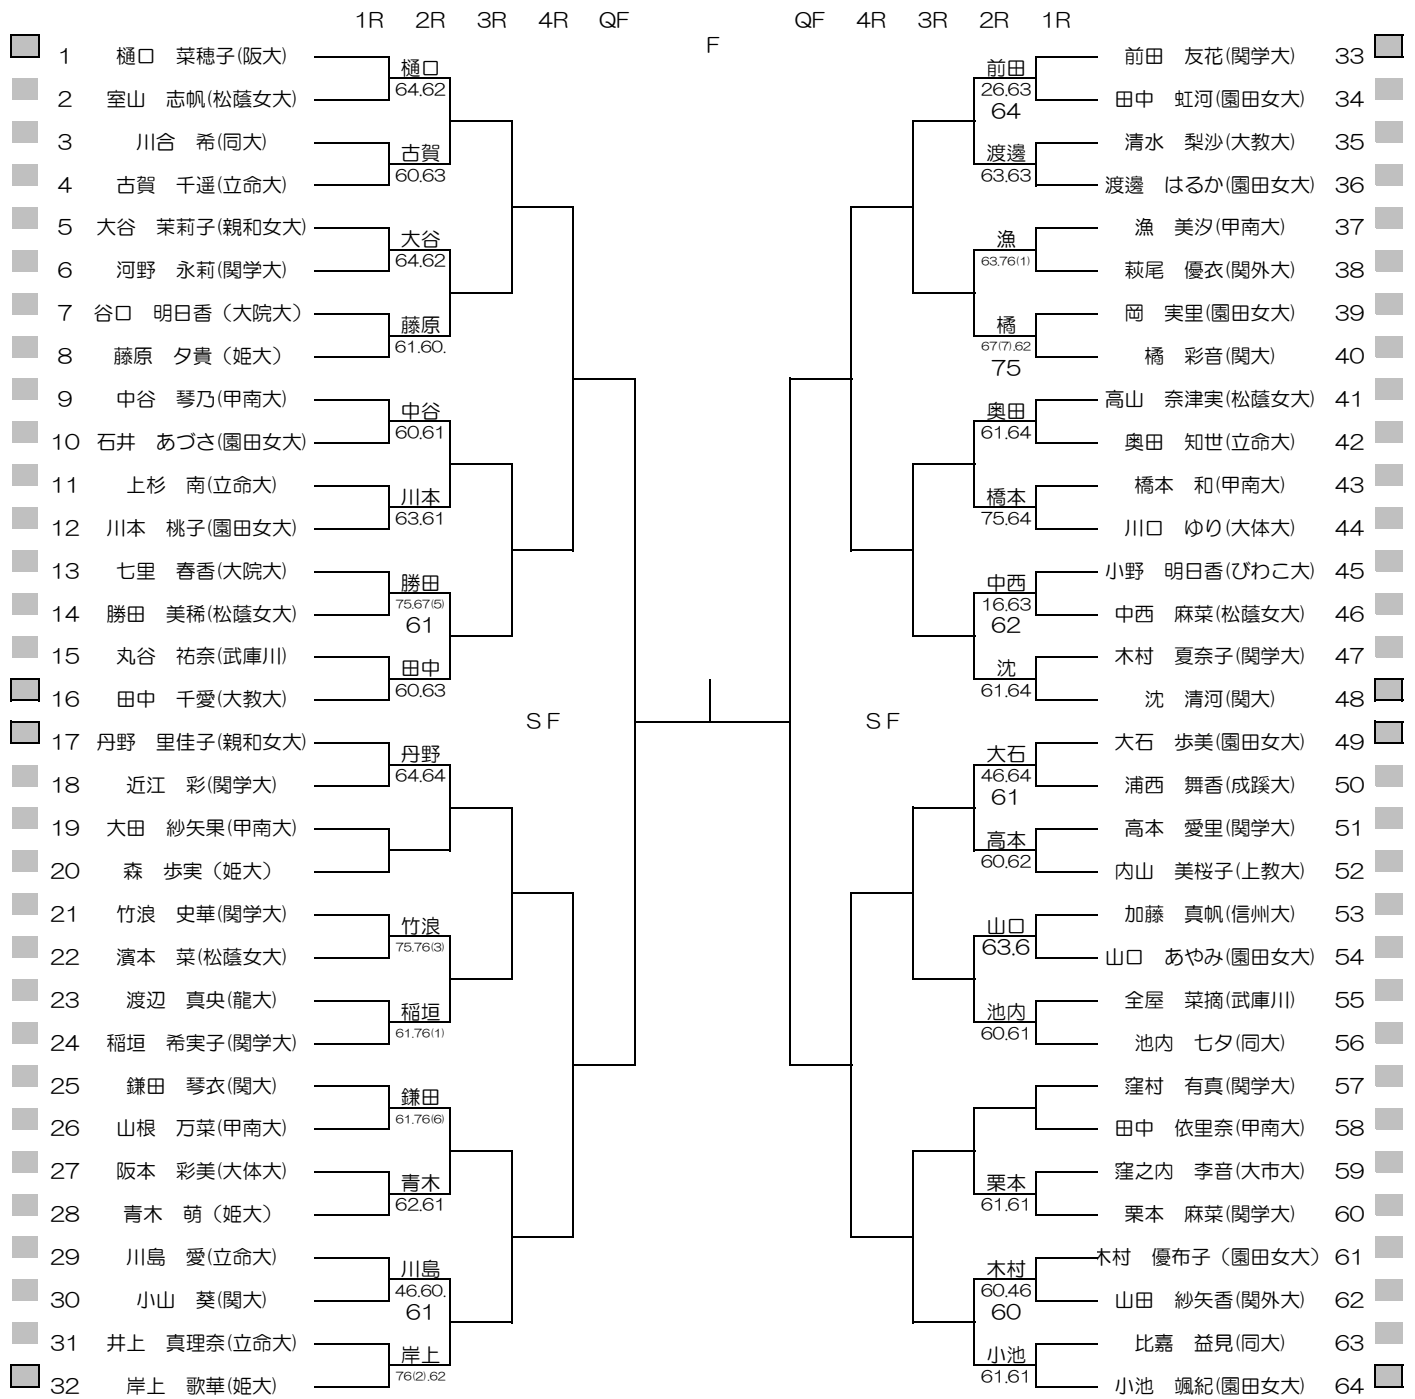

平成28年度関西学生新進テニストーナメント

MEN'S MAIN DRAW SINGLES NO.1

2017/3/3~10

万博テニスガーデン

シード順位

- |               |                |                |                  |
|---------------|----------------|----------------|------------------|
| 1. 竹元 佑亮 (関大) | 5. 林 大貴 (関大)   | 9. 安藤 新 (大体大)  | 13. 豊嶋 一樹 (近大)   |
| 2. 柴野 晃輔 (関大) | 6. 岩田 三四郎 (同大) | 10. 恒松 優也 (近大) | 14. 高木 修 (近大)    |
| 3. 加藤 隆盛 (関大) | 7. 飯島 啓斗 (同大)  | 11. 島田 達也 (関大) | 15. 大塚 健太郎 (神院大) |
| 4. 矢多 弘樹 (関大) | 8. 長谷川 聡 (近大)  | 12. 小野 和哉 (近大) | 16. 吉田 有宇哉 (甲南大) |

平成28年度関西学生新進テニストーナメント

MEN'S MAIN DRAW SINGLES NO.2

2017/3/3~10

万博テニスガーデン

平成28年度関西学生新進テニストーナメント

WOMEN'S MAIN DRAW SINGLES

2017/3/3~10

万博テニスガーデン

シード順位

- 1. 樋口 菜穂子 (阪大)
- 2. 小池 颯紀 (園田女大)
- 3. 沈 清河 (関大)
- 4. 丹野 里佳子 (親和女大)
- 5. 田中 千愛 (大教大)
- 6. 前田 友花 (関学大)
- 7. 大石 歩美 (園田女大)
- 8. 岸上 歌華 (姫大)

- 9. 鎌田 琴衣 (関大)
- 10. 中谷 琴乃 (甲南大)
- 11. 橋 彩音 (関大)
- 12. 池内 七夕 (同大)
- 13. 窪村 有真 (関学大)
- 14. 藤原 夕貴 (姫大)
- 15. 稲垣 希実子 (関学大)
- 16. 高山 奈津実 (松蔭女大)

平成28年度関西学生新進テニストーナメント

MEN'S MAIN DRAW DOUBLES

2017/3/3~10

万博テニスガーデン

シード順位

- |                |                |
|----------------|----------------|
| 1. 矢多・竹元 (関大)  | 5. 飯島・中山 (同大)  |
| 2. 高村・島田 (関大)  | 6. 小野・矢ノ川 (近大) |
| 3. 林・柴野 (関大)   | 7. 長谷川・松本 (近大) |
| 4. 吉田・福嶋 (甲南大) | 8. 豊嶋・楠部 (近大)  |