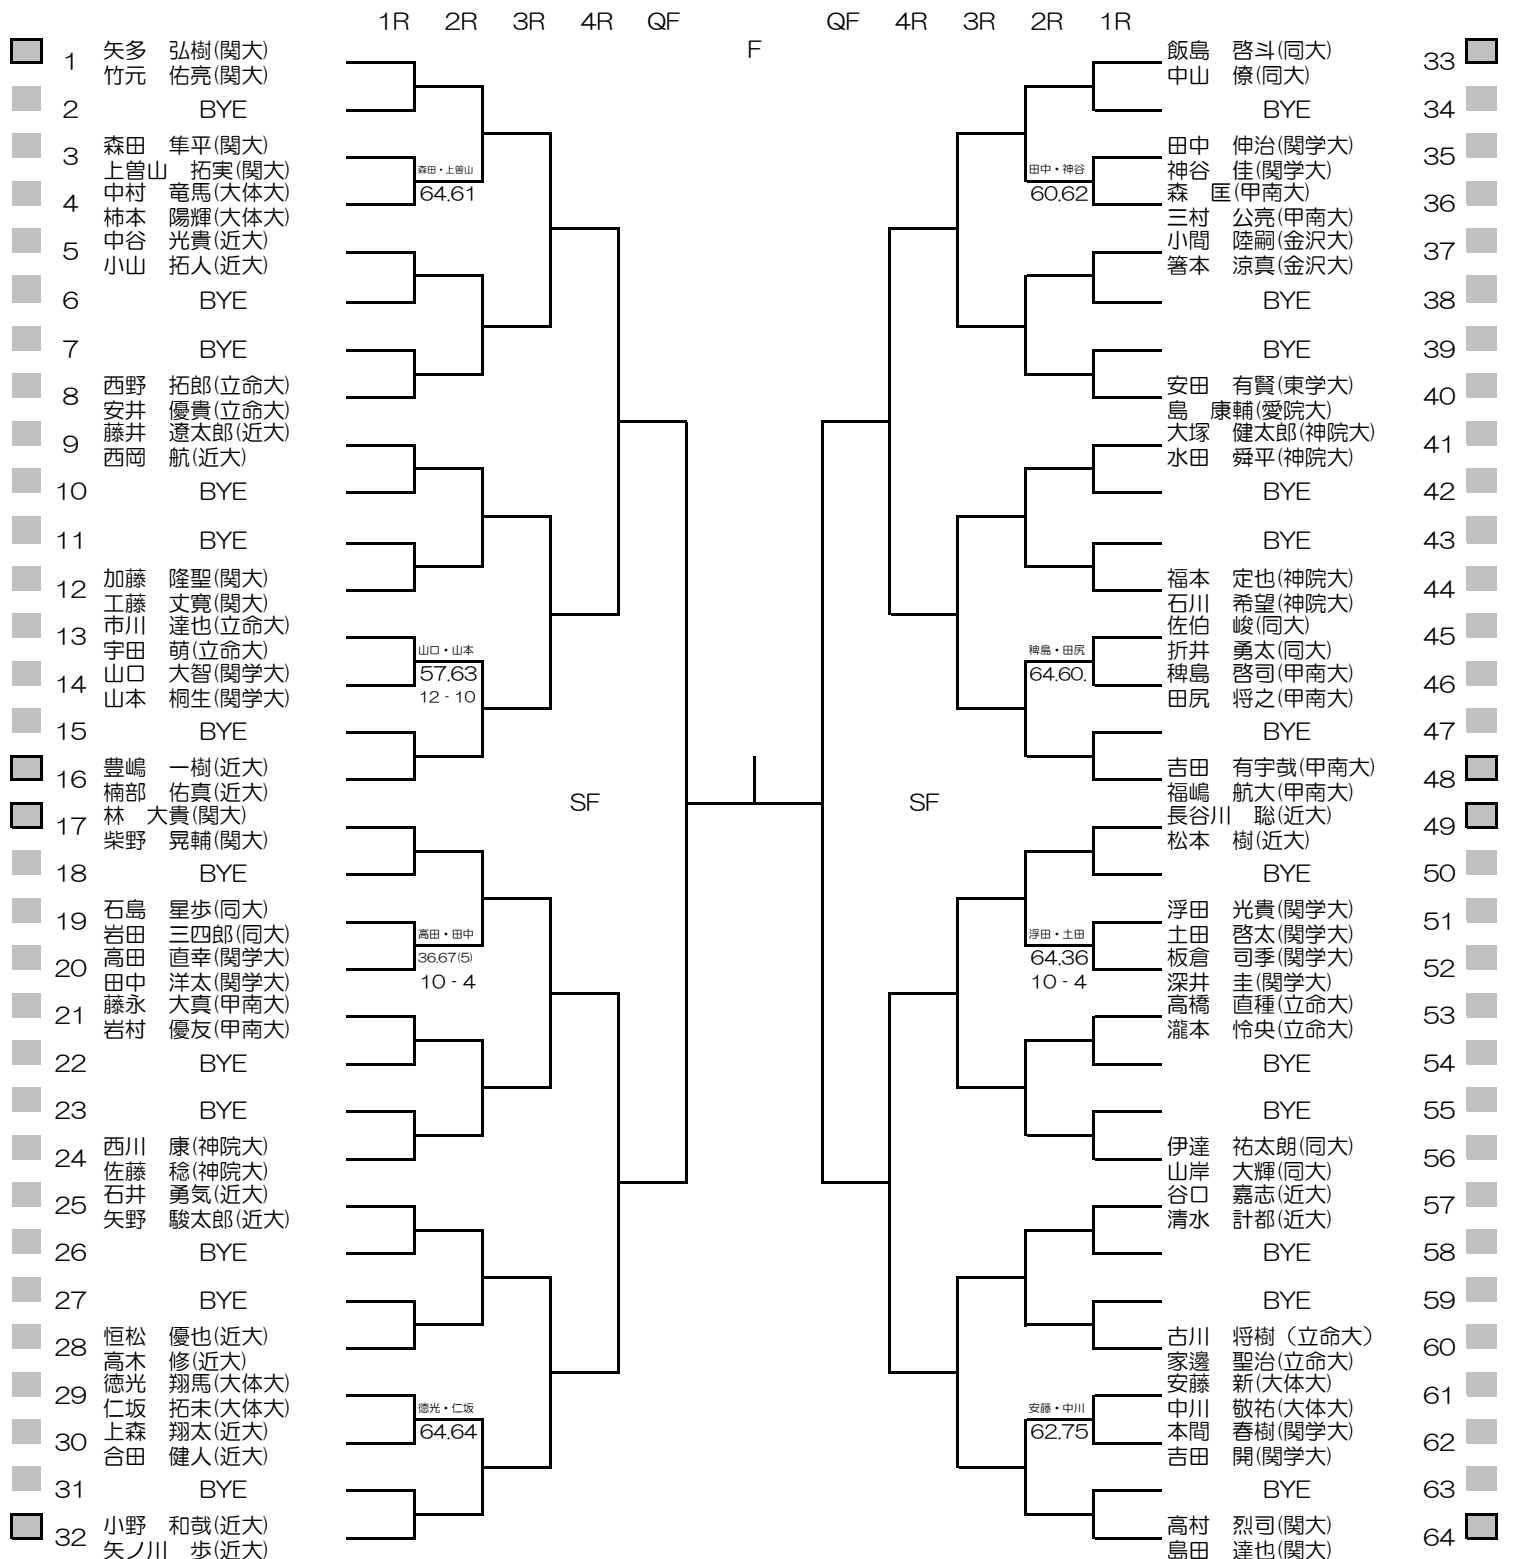

平成28年度関西学生新進テニストーナメント

MEN'S MAIN DRAW SINGLES NO.2

2017/3/3~10

万博テニスガーデン

平成28年度関西学生新進テニストーナメント

WOMEN'S MAIN DRAW SINGLES

2017/3/3~10

万博テニスガーデン

シード順位

- 1. 樋口 菜穂子 (阪大)
- 2. 小池 颯紀 (園田女大)
- 3. 沈 清河 (関大)
- 4. 丹野 里佳子 (親和女大)
- 5. 田中 千愛 (大教大)
- 6. 前田 友花 (関学大)
- 7. 大石 歩美 (園田女大)
- 8. 岸上 歌華 (姫大)

- 9. 鎌田 琴衣 (関大)
- 10. 中谷 琴乃 (甲南大)
- 11. 橋 彩音 (関大)
- 12. 池内 七夕 (同大)
- 13. 窪村 有真 (関学大)
- 14. 藤原 夕貴 (姫大)
- 15. 稲垣 希実子 (関学大)
- 16. 高山 奈津実 (松蔭女大)

平成28年度関西学生新進テニストーナメント

MEN'S MAIN DRAW DOUBLES

2017/3/3~10

万博テニスガーデン

シード順位

- |                |                |
|----------------|----------------|
| 1. 矢多・竹元 (関大)  | 5. 飯島・中山 (同大)  |
| 2. 高村・島田 (関大)  | 6. 小野・矢ノ川 (近大) |
| 3. 林・柴野 (関大)   | 7. 長谷川・松本 (近大) |
| 4. 吉田・福嶋 (甲南大) | 8. 豊嶋・楠部 (近大)  |