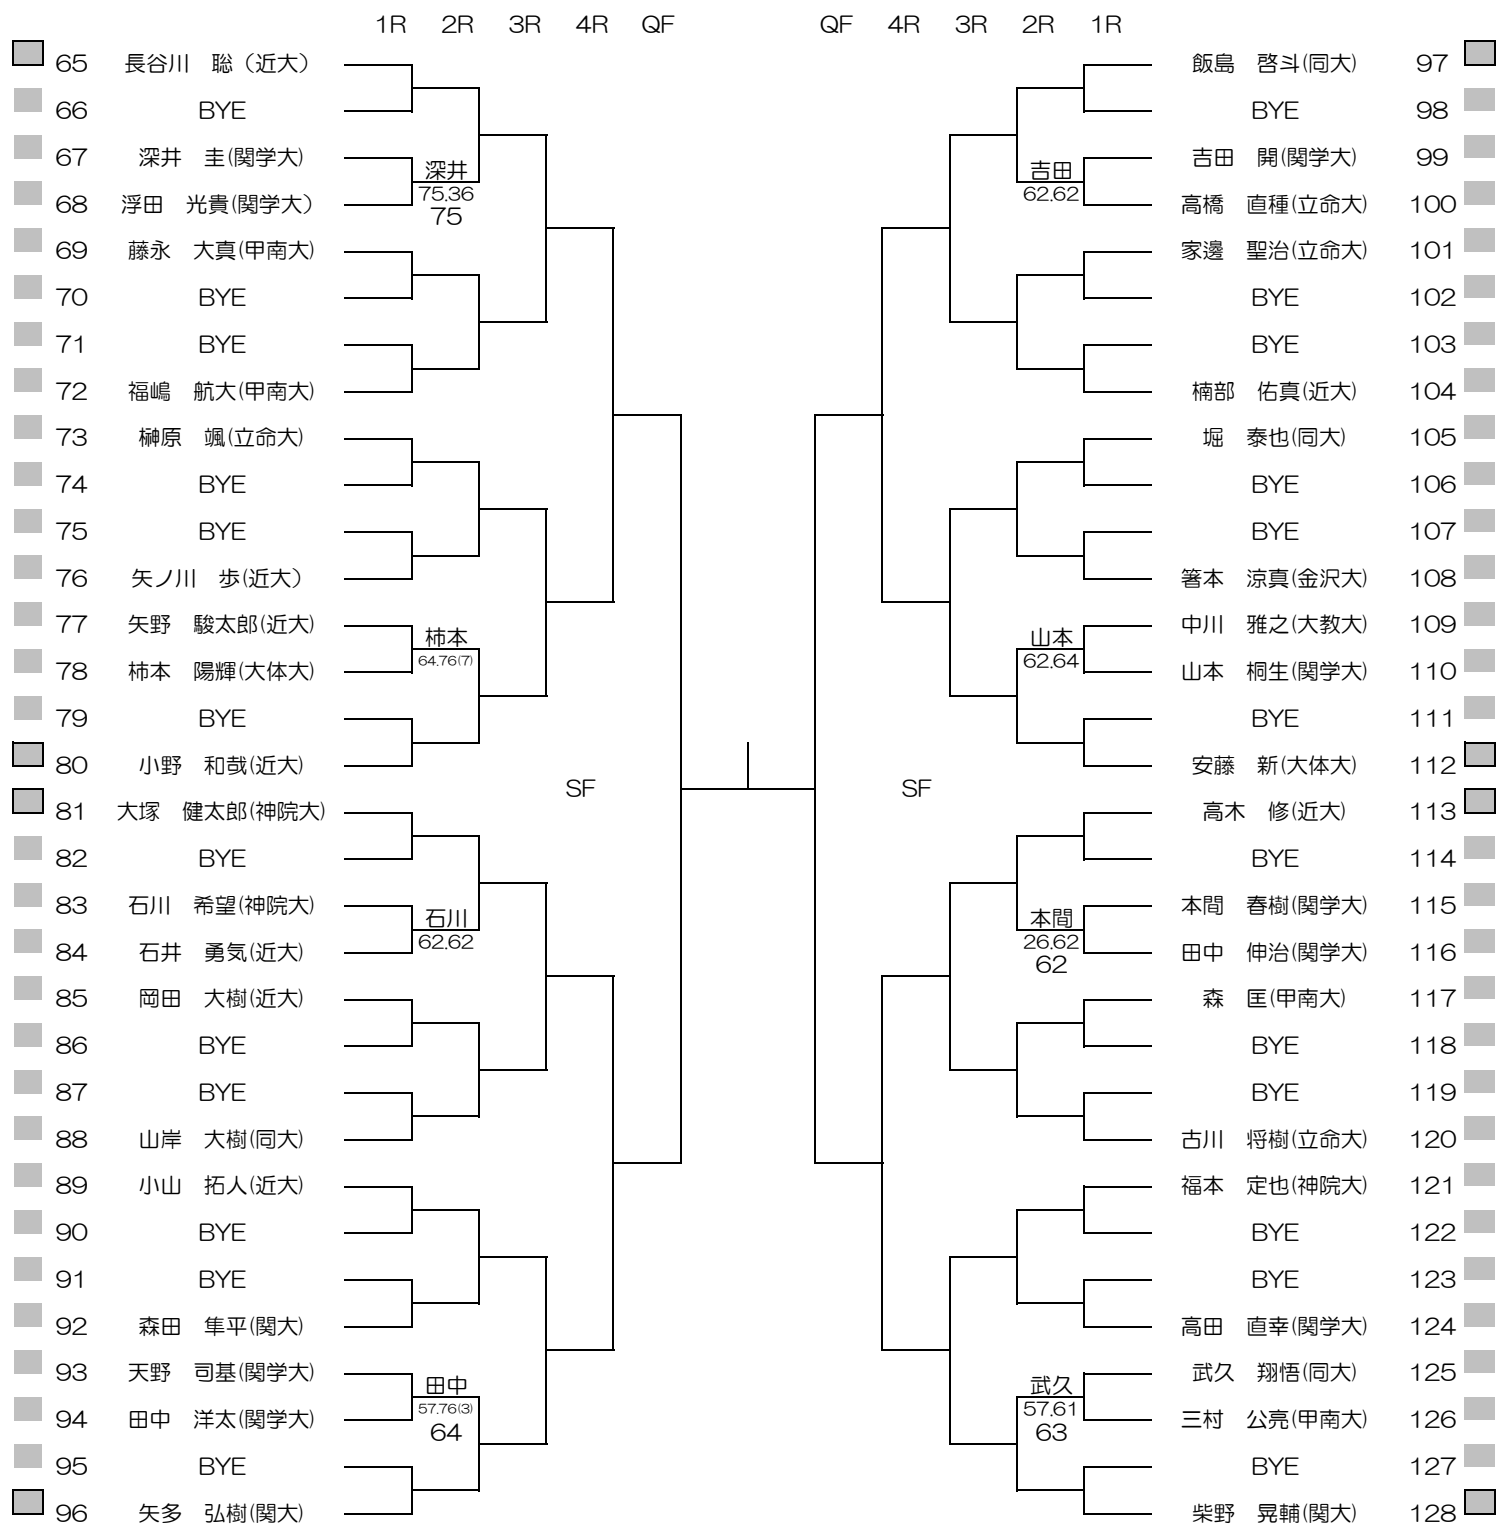

平成28年度関西学生新進テニストーナメント

MEN'S MAIN DRAW SINGLES NO.1

2017/3/3~10

万博テニスガーデン

シード順位

- |               |                |                |                  |
|---------------|----------------|----------------|------------------|
| 1. 竹元 佑亮 (関大) | 5. 林 大貴 (関大)   | 9. 安藤 新 (大体大)  | 13. 豊嶋 一樹 (近大)   |
| 2. 柴野 晃輔 (関大) | 6. 岩田 三四郎 (同大) | 10. 恒松 優也 (近大) | 14. 高木 修 (近大)    |
| 3. 加藤 隆盛 (関大) | 7. 飯島 啓斗 (同大)  | 11. 島田 達也 (関大) | 15. 大塚 健太郎 (神院大) |
| 4. 矢多 弘樹 (関大) | 8. 長谷川 聡 (近大)  | 12. 小野 和哉 (近大) | 16. 吉田 有宇哉 (甲南大) |

平成28年度関西学生新進テニストーナメント

MEN'S MAIN DRAW SINGLES NO.2

2017/3/3~10

万博テニスガーデン

平成28年度関西学生新進テニストーナメント

WOMEN'S MAIN DRAW SINGLES

2017/3/3~10

万博テニスガーデン