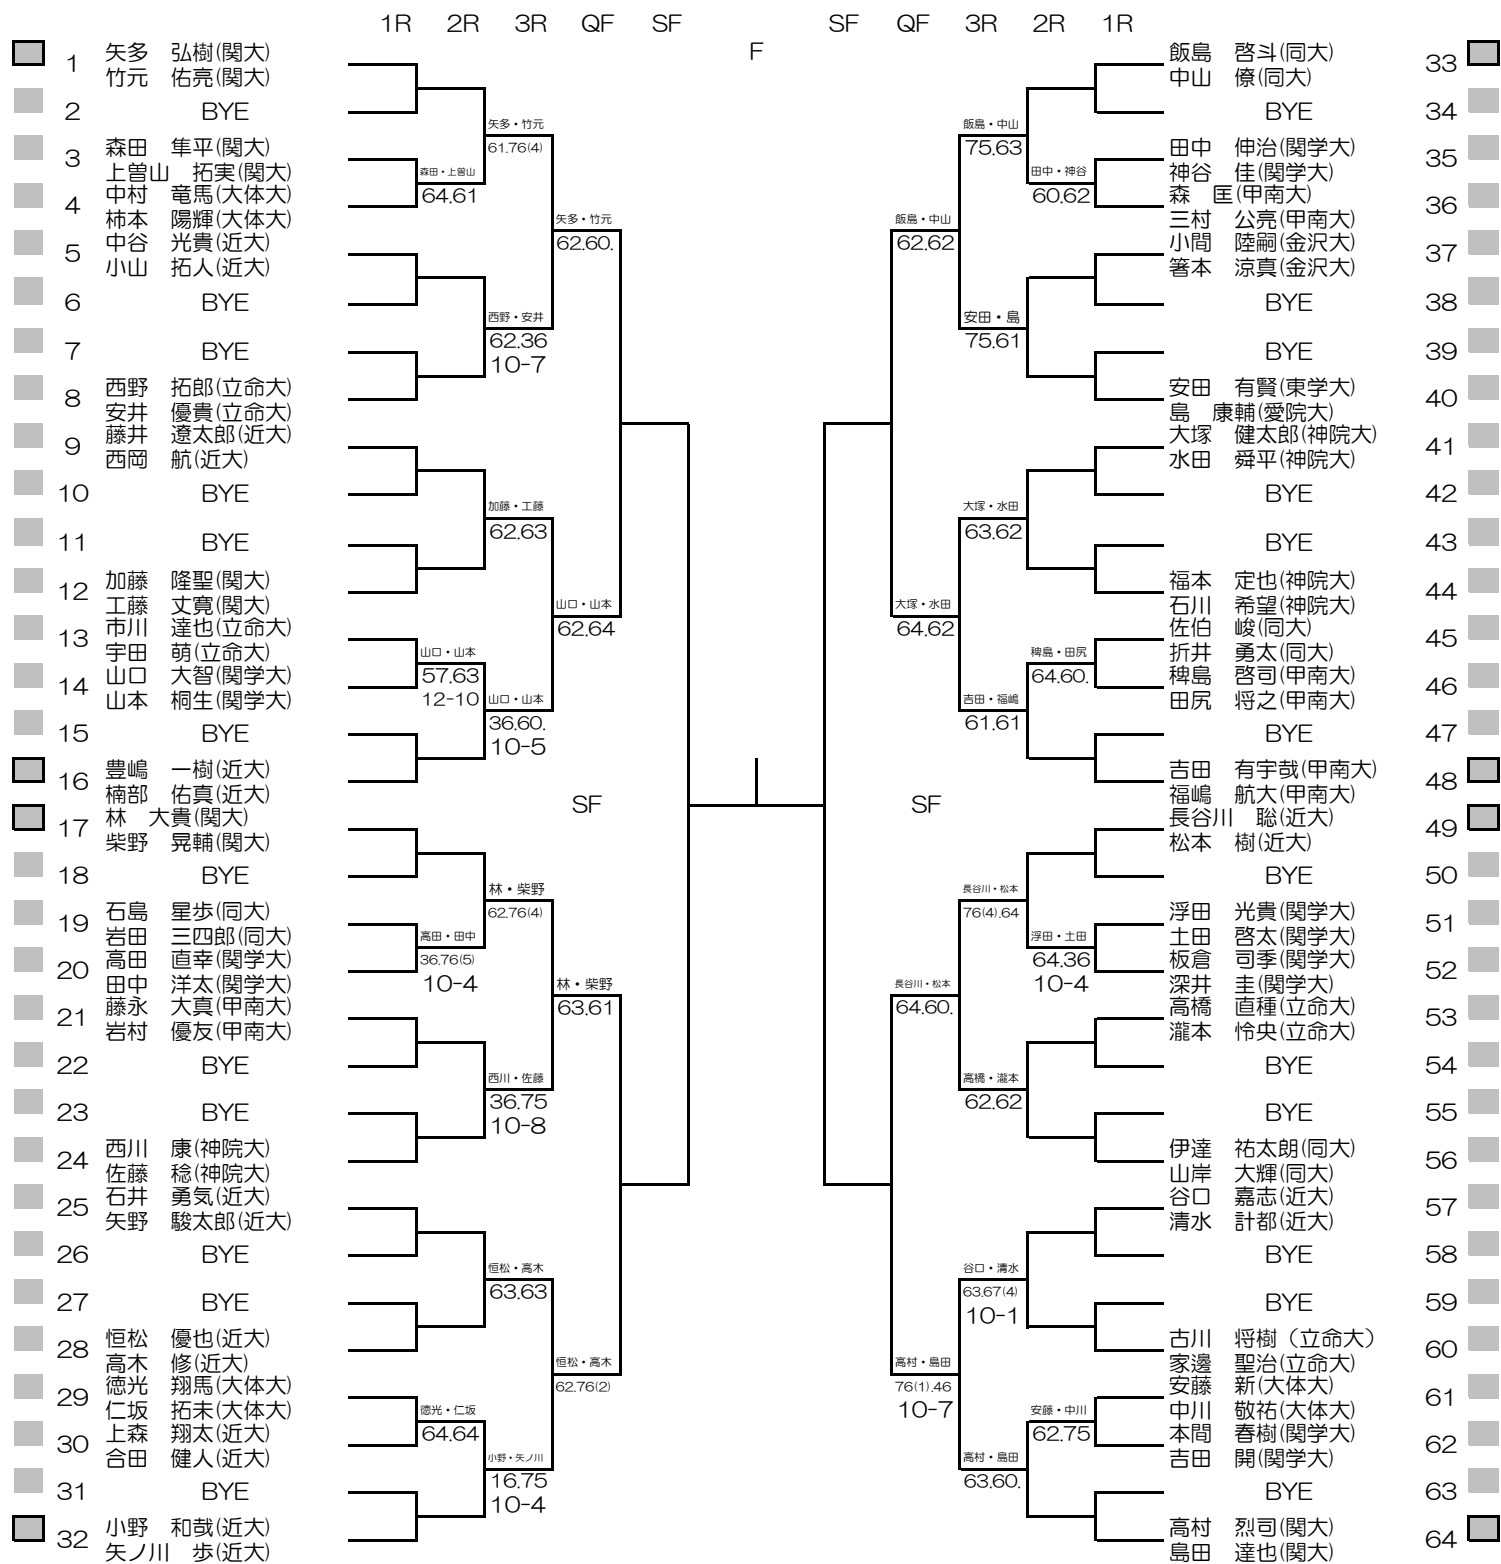

平成28年度関西学生新進テニストーナメント

MEN'S MAIN DRAW SINGLES NO.2

2017/3/3~10

万博テニスガーデン

平成28年度関西学生新進テニストーナメント

WOMEN'S MAIN DRAW SINGLES

2017/3/3~10

万博テニスガーデン

シード順位

- 1. 樋口 菜穂子 (阪大)
- 2. 小池 颯紀 (園田女大)
- 3. 沈 清河 (関大)
- 4. 丹野 里佳子 (親和女大)
- 5. 田中 千愛 (大教大)
- 6. 前田 友花 (関学大)
- 7. 大石 歩美 (園田女大)
- 8. 岸上 歌華 (姫大)

- 9. 鎌田 琴衣 (関大)
- 10. 中谷 琴乃 (甲南大)
- 11. 橋 彩音 (関大)
- 12. 池内 七夕 (同大)
- 13. 窪村 有真 (関学大)
- 14. 藤原 夕貴 (姫大)
- 15. 稲垣 希実子 (関学大)
- 16. 高山 奈津実 (松蔭女大)

平成28年度関西学生新進テニストーナメント

MEN'S MAIN DRAW DOUBLES

2017/3/3~10

万博テニスガーデン

シード順位

- 1. 矢多・竹元 (関大)
- 2. 高村・島田 (関大)
- 3. 林・柴野 (関大)
- 4. 吉田・福嶋 (甲南大)
- 5. 飯島・中山 (同大)
- 6. 小野・矢ノ川 (近大)
- 7. 長谷川・松本 (近大)
- 8. 豊嶋・楠部 (近大)

平成28年度関西学生新進テニストーナメント