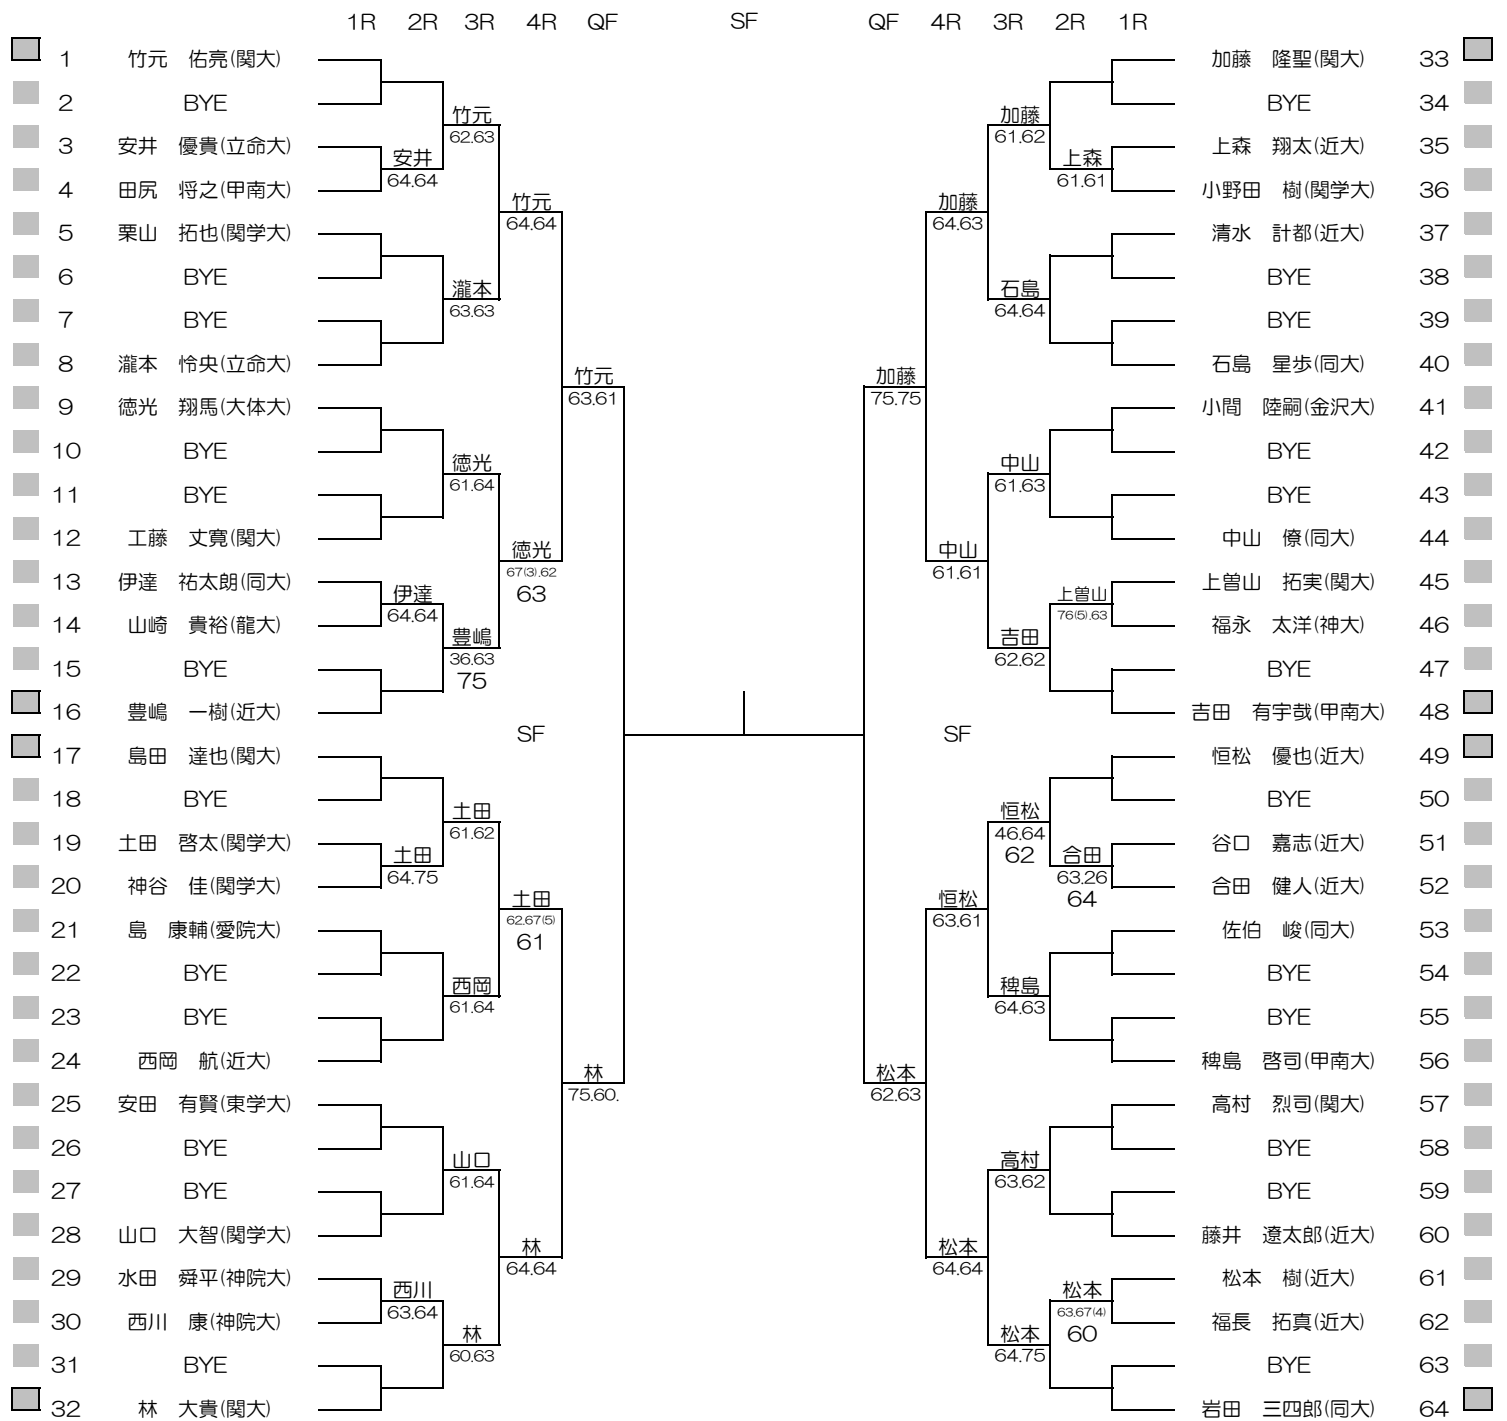

平成28年度関西学生新進テニストーナメント

MEN'S MAIN DRAW SINGLES NO.1

2017/3/3~10

万博テニスガーデン

シード順位

- | | | | |
|---------------|----------------|----------------|------------------|
| 1. 竹元 佑亮 (関大) | 5. 林 大貴 (関大) | 9. 安藤 新 (大体大) | 13. 豊嶋 一樹 (近大) |
| 2. 柴野 晃輔 (関大) | 6. 岩田 三四郎 (同大) | 10. 恒松 優也 (近大) | 14. 高木 修 (近大) |
| 3. 加藤 隆盛 (関大) | 7. 飯島 啓斗 (同大) | 11. 島田 達也 (関大) | 15. 大塚 健太郎 (神院大) |
| 4. 矢多 弘樹 (関大) | 8. 長谷川 聡 (近大) | 12. 小野 和哉 (近大) | 16. 吉田 有宇哉 (甲南大) |

平成28年度関西学生新進テニストーナメント

MEN'S MAIN DRAW SINGLES NO.2

2017/3/3~10

万博テニスガーデン

平成28年度関西学生新進テニストーナメント

WOMEN'S MAIN DRAW SINGLES

2017/3/3~10

万博テニスガーデン