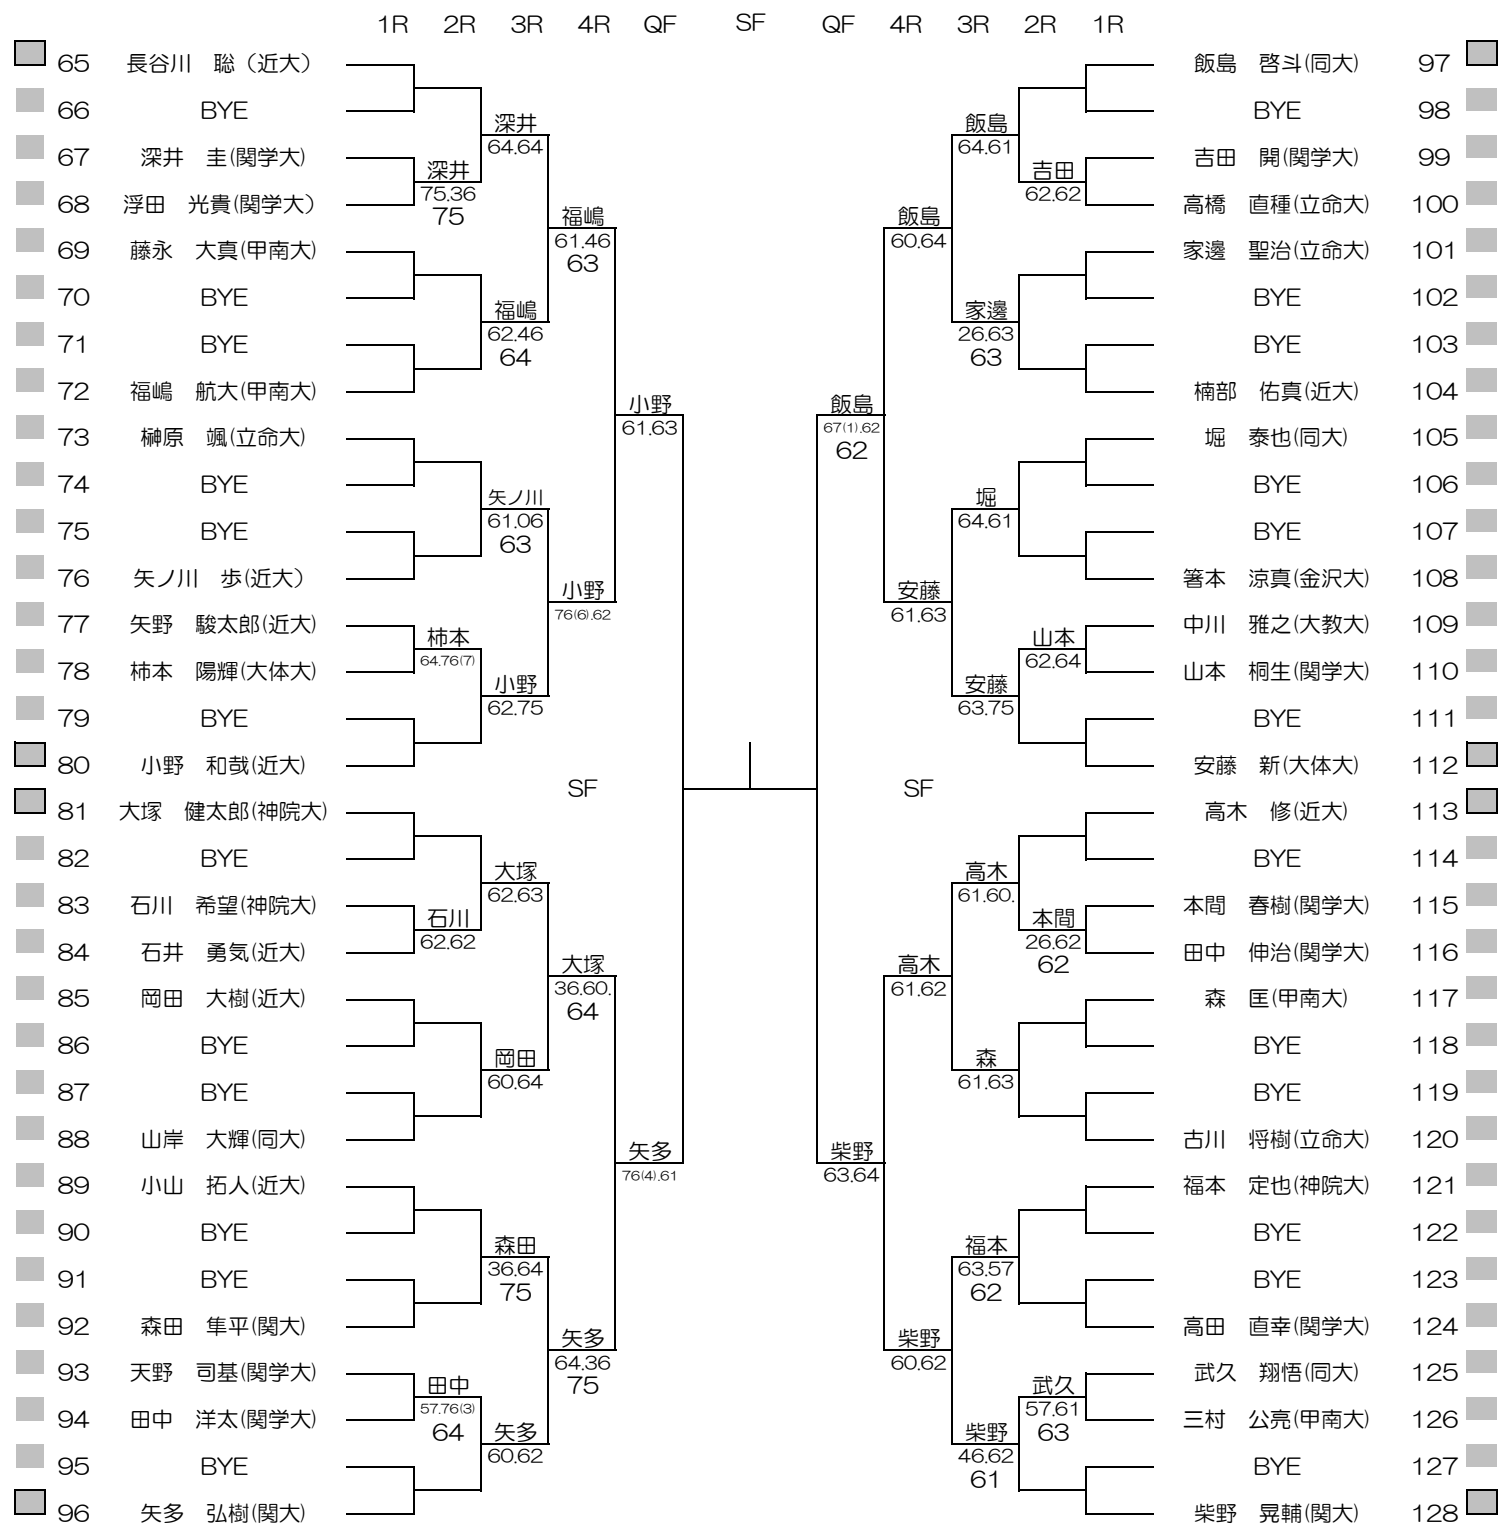

平成28年度関西学生新進テニストーナメント

MEN'S MAIN DRAW SINGLES NO.1

2017/3/3~10

万博テニスガーデン

シード順位

- | | | | |
|---------------|----------------|----------------|------------------|
| 1. 竹元 佑亮 (関大) | 5. 林 大貴 (関大) | 9. 安藤 新 (大体大) | 13. 豊嶋 一樹 (近大) |
| 2. 柴野 晃輔 (関大) | 6. 岩田 三四郎 (同大) | 10. 恒松 優也 (近大) | 14. 高木 修 (近大) |
| 3. 加藤 隆盛 (関大) | 7. 飯島 啓斗 (同大) | 11. 島田 達也 (関大) | 15. 大塚 健太郎 (神院大) |
| 4. 矢多 弘樹 (関大) | 8. 長谷川 聡 (近大) | 12. 小野 和哉 (近大) | 16. 吉田 有宇哉 (甲南大) |

平成28年度関西学生新進テニストーナメント

MEN'S MAIN DRAW SINGLES NO.2

2017/3/3~10

万博テニスガーデン

平成28年度関西学生新進テニストーナメント

WOMEN'S MAIN DRAW SINGLES

2017/3/3~10

万博テニスガーデン