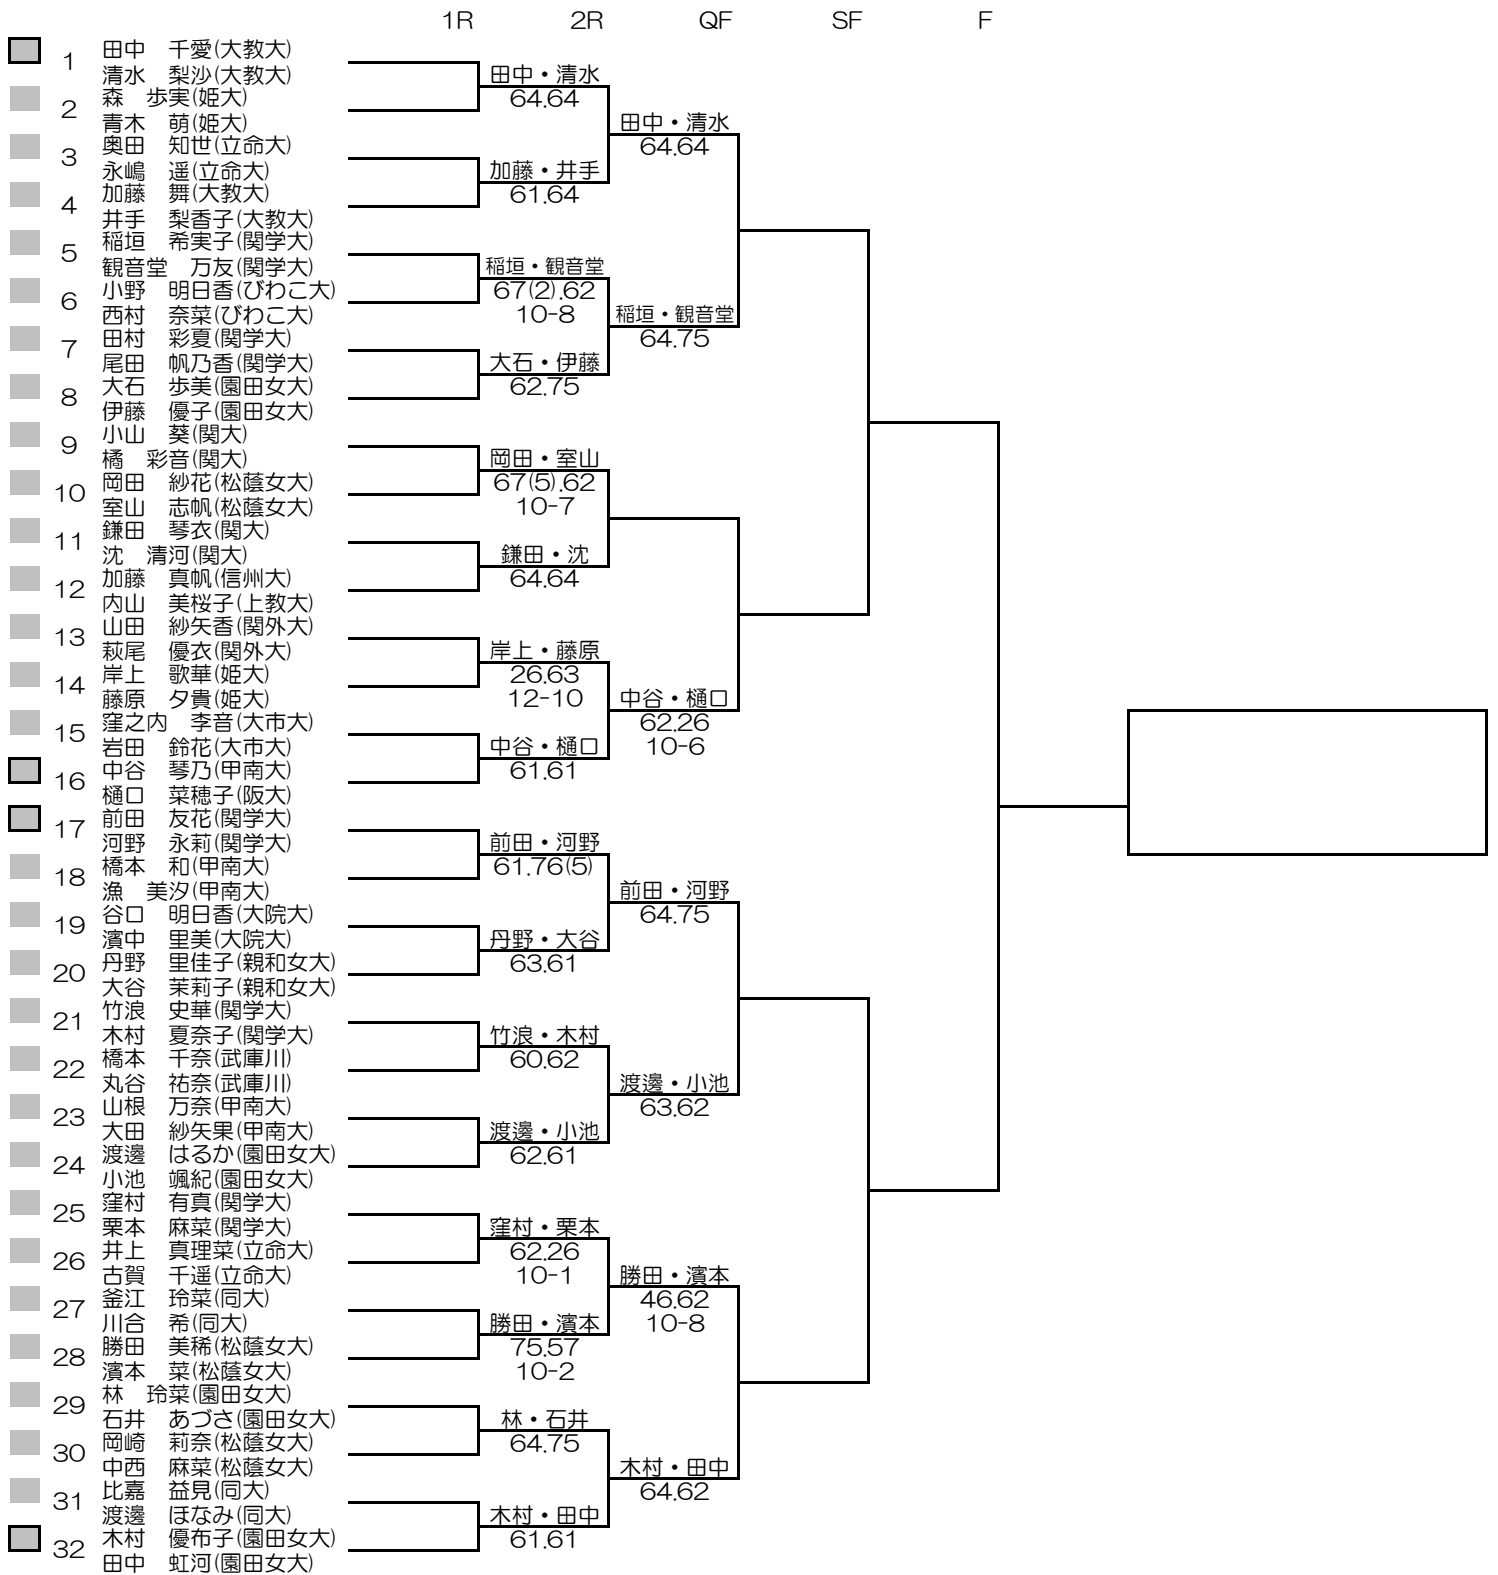

シード順位

- 1. 樋口 菜穂子 (阪大)
- 2. 小池 颯紀 (園田女大)
- 3. 沈 清河 (関大)
- 4. 丹野 里佳子 (親和女大)
- 5. 田中 千愛 (大教大)
- 6. 前田 友花 (関学大)
- 7. 大石 歩美 (園田女大)
- 8. 岸上 歌華 (姫大)

- 9. 鎌田 琴衣 (関大)
- 10. 中谷 琴乃 (甲南大)
- 11. 橋 彩音 (関大)
- 12. 池内 七夕 (同大)
- 13. 窪村 有真 (関学大)
- 14. 藤原 夕貴 (姫大)
- 15. 稲垣 希実子 (関学大)
- 16. 高山 奈津実 (松蔭女大)

平成28年度関西学生新進テニストーナメント

MEN'S MAIN DRAW DOUBLES

2017/3/3~10

万博テニスガーデン

シード順位

- 1. 矢多・竹元 (関大)
- 2. 高村・島田 (関大)
- 3. 林・柴野 (関大)
- 4. 吉田・福嶋 (甲南大)
- 5. 飯島・中山 (同大)
- 6. 小野・矢ノ川 (近大)
- 7. 長谷川・松本 (近大)
- 8. 豊嶋・楠部 (近大)

平成28年度関西学生新進テニストーナメント

WOMEN'S MAIN DRAW DOUBLES

2017/3/3~10

万博テニスガーデン

シード順位

- | | |
|-----------------|-------------------|
| 1. 田中・清水 (大教大) | 5. 大石・伊藤 (園田女大) |
| 2. 木村・田中 (園田女大) | 6. 中谷・樋口 (甲南大・阪大) |
| 3. 渡邊・小池 (園田女大) | 7. 前田・河野 (関学大) |
| 4. 小山・橘 (関大) | 8. 窪村・栗本 (関学大) |