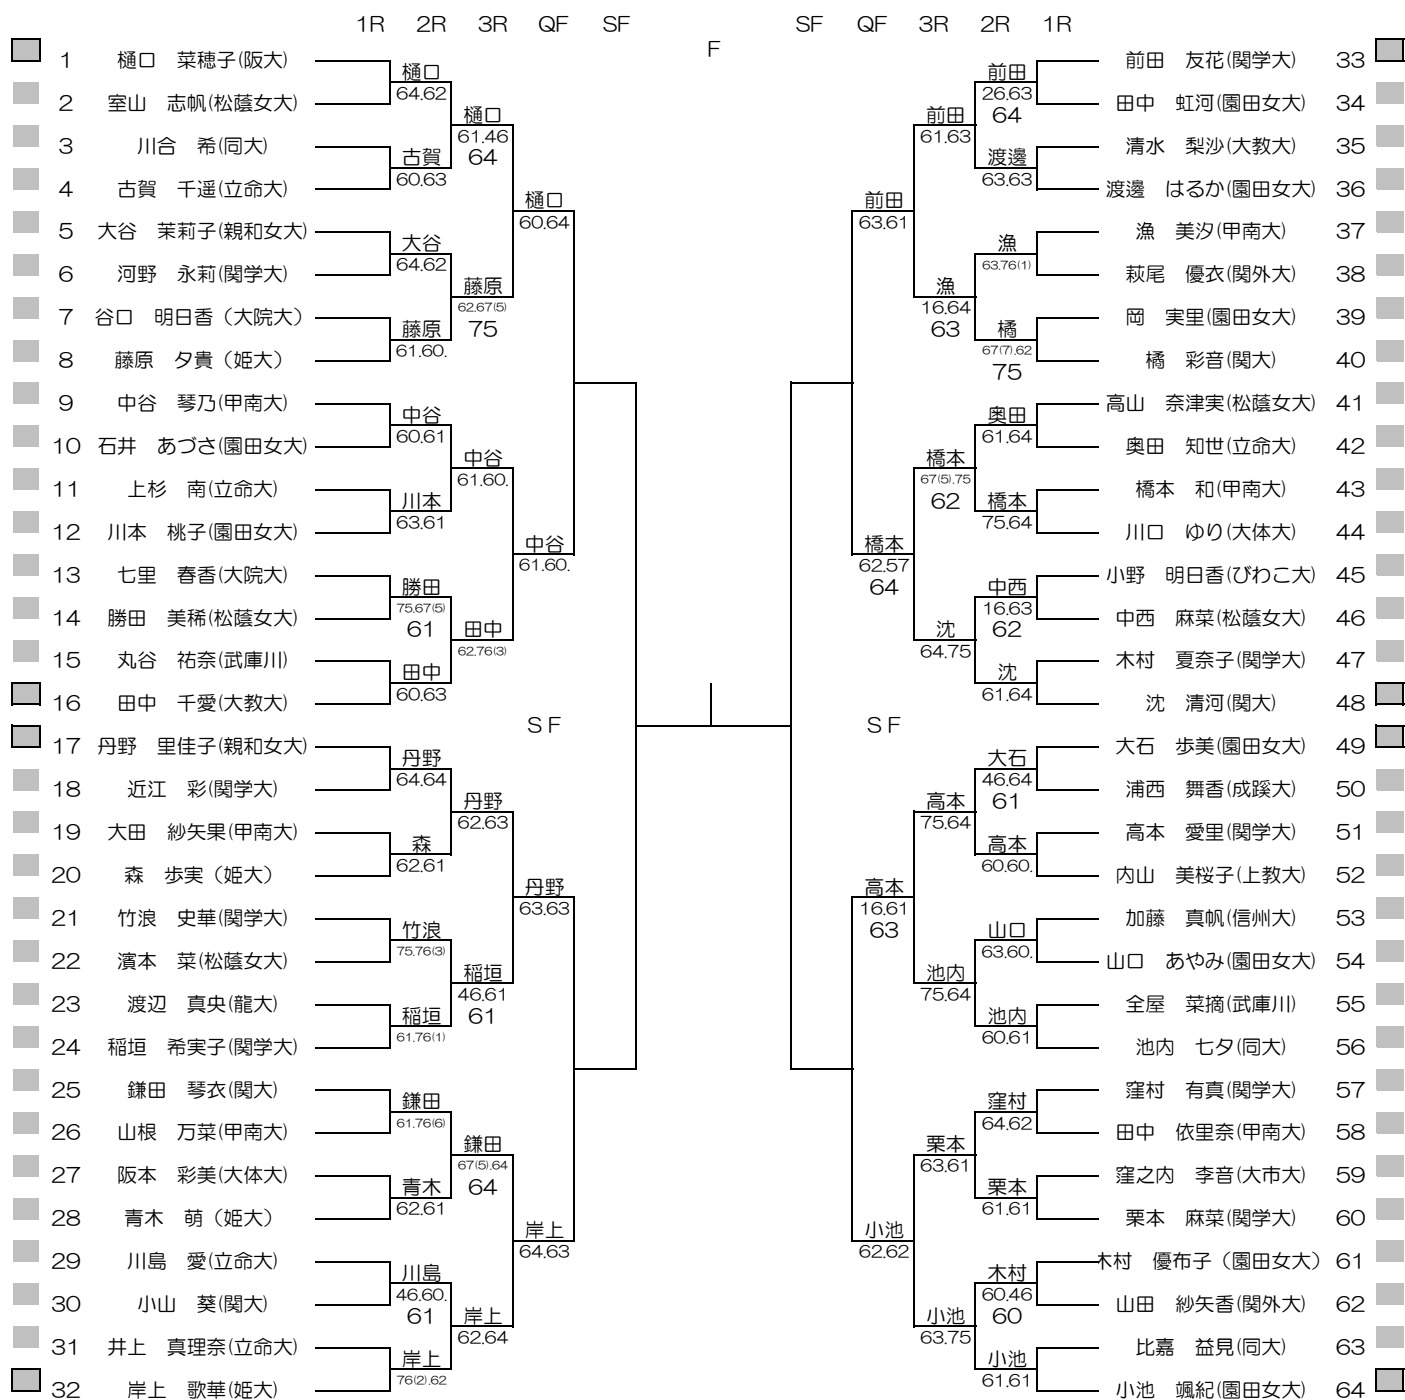

平成28年度関西学生新進テニストーナメント

MEN'S MAIN DRAW SINGLES NO.1

2017/3/3~10

万博テニスガーデン

シード順位

- | | | | |
|---------------|----------------|----------------|------------------|
| 1. 竹元 佑亮 (関大) | 5. 林 大貴 (関大) | 9. 安藤 新 (大体大) | 13. 豊嶋 一樹 (近大) |
| 2. 柴野 晃輔 (関大) | 6. 岩田 三四郎 (同大) | 10. 恒松 優也 (近大) | 14. 高木 修 (近大) |
| 3. 加藤 隆盛 (関大) | 7. 飯島 啓斗 (同大) | 11. 島田 達也 (関大) | 15. 大塚 健太郎 (神院大) |
| 4. 矢多 弘樹 (関大) | 8. 長谷川 聡 (近大) | 12. 小野 和哉 (近大) | 16. 吉田 有宇哉 (甲南大) |

平成28年度関西学生新進テニストーナメント

MEN'S MAIN DRAW SINGLES NO.2

2017/3/3~10

万博テニスガーデン

平成28年度関西学生新進テニストーナメント

WOMEN'S MAIN DRAW SINGLES

2017/3/3~10

万博テニスガーデン

シード順位

- 1. 樋口 菜穂子 (阪大)
- 2. 小池 颯紀 (園田女大)
- 3. 沈 清河 (関大)
- 4. 丹野 里佳子 (親和女大)
- 5. 田中 千愛 (大教大)
- 6. 前田 友花 (関学大)
- 7. 大石 歩美 (園田女大)
- 8. 岸上 歌華 (姫大)

- 9. 鎌田 琴衣 (関大)
- 10. 中谷 琴乃 (甲南大)
- 11. 橋 彩音 (関大)
- 12. 池内 七夕 (同大)
- 13. 窪村 有真 (関学大)
- 14. 藤原 夕貴 (姫大)
- 15. 稲垣 希実子 (関学大)
- 16. 高山 奈津実 (松蔭女大)

平成28年度関西学生新進テニストーナメント

MEN'S MAIN DRAW DOUBLES

2017/3/3~10

万博テニスガーデン

シード順位

- 1. 矢多・竹元 (関大)
- 2. 高村・島田 (関大)
- 3. 林・柴野 (関大)
- 4. 吉田・福嶋 (甲南大)
- 5. 飯島・中山 (同大)
- 6. 小野・矢ノ川 (近大)
- 7. 長谷川・松本 (近大)
- 8. 豊嶋・楠部 (近大)

平成28年度関西学生新進テニストーナメント