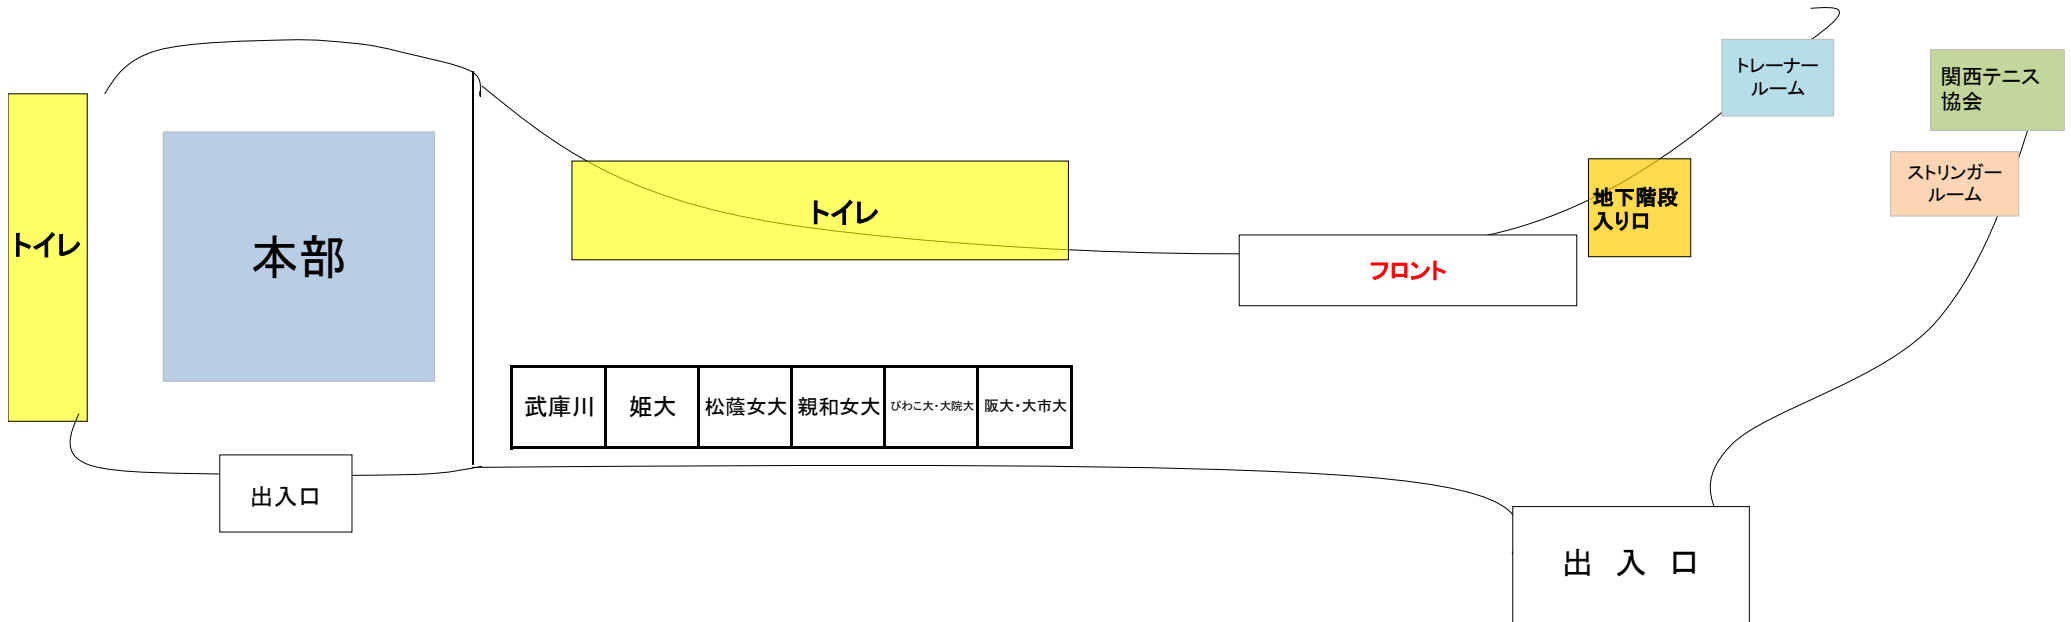

5月20日

サブスタンド

壁にゴミ袋などを貼り付けたい場合は本部まで専用のテープを取りに来て下さい。

※絶対にガムテープでは貼り付けないで下さい！

1番コート

5月20日

・壁にゴミ袋などを貼り付けたい場合は本部まで専用のテープを取りに来て下さい。
※絶対にガムテープでは貼り付けしないで下さい！

5月20日

エントランス

壁にゴミ袋などを貼り付けたい場合は本部まで専用のテープを取りに来てください。

※絶対にガムテープで貼り付けしないで下さい！

入口付近は通路なので、物を置かないようにしてください。