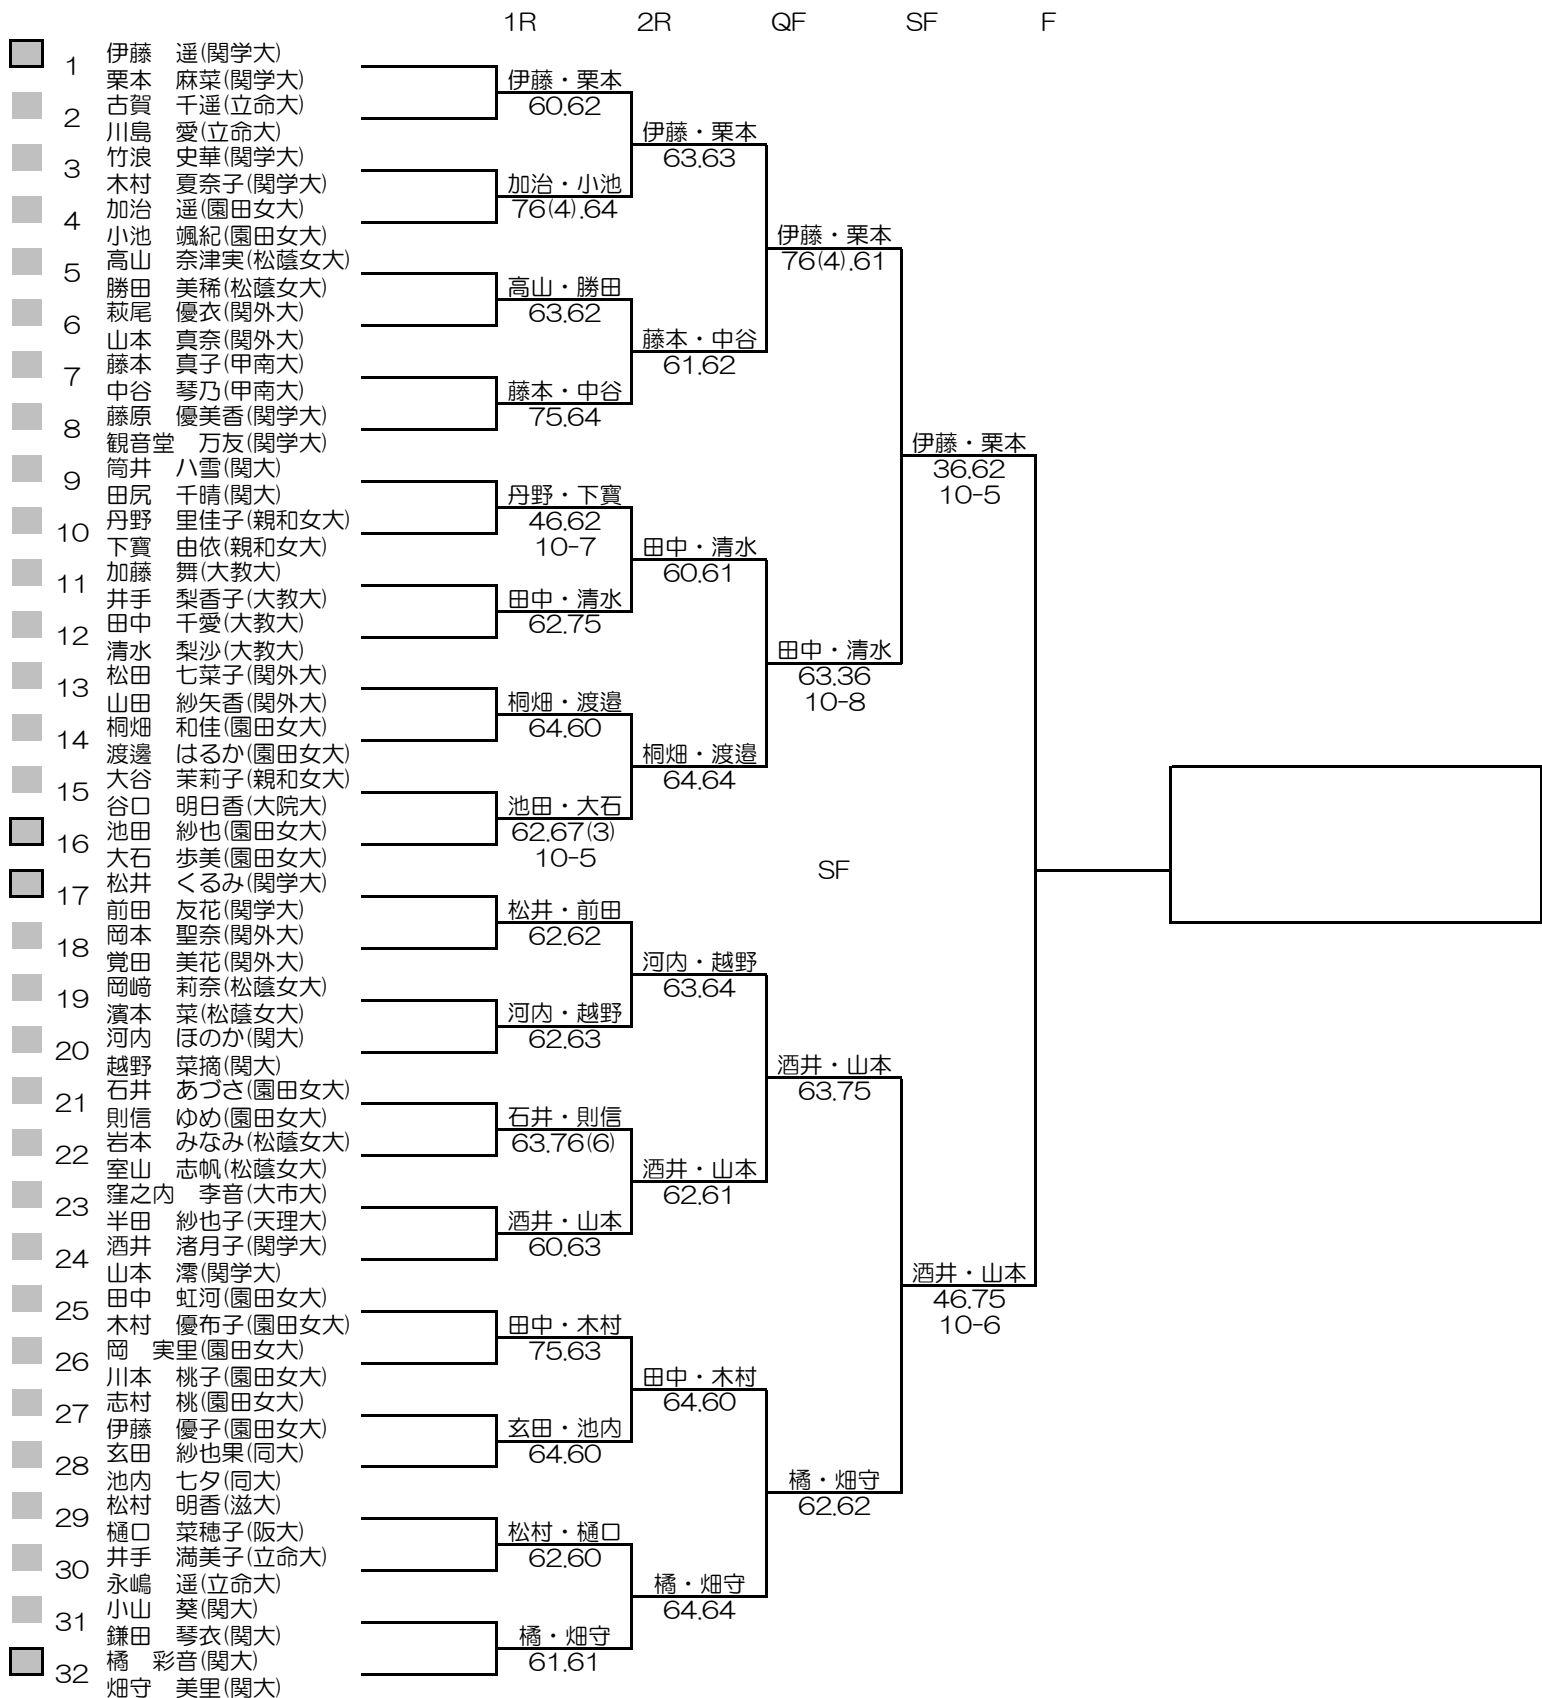

平成28年度関西学生春季テニストーナメント

MEN'S MAIN DRAW DOUBLES

2016/5/22~29

朝テニスセンター

シード順位

- 1. 染矢・林 (関大)
- 2. 中村・矢多 (関大)
- 3. 加藤・竹元 (関大)
- 4. 高木・長谷川 (近大)
- 5. 細川・柴野 (関大)
- 6. 石宇・中条 (甲南大)
- 7. 増尾・飯島 (同大)
- 8. 矢ノ川・小野 (近大)

シード順位