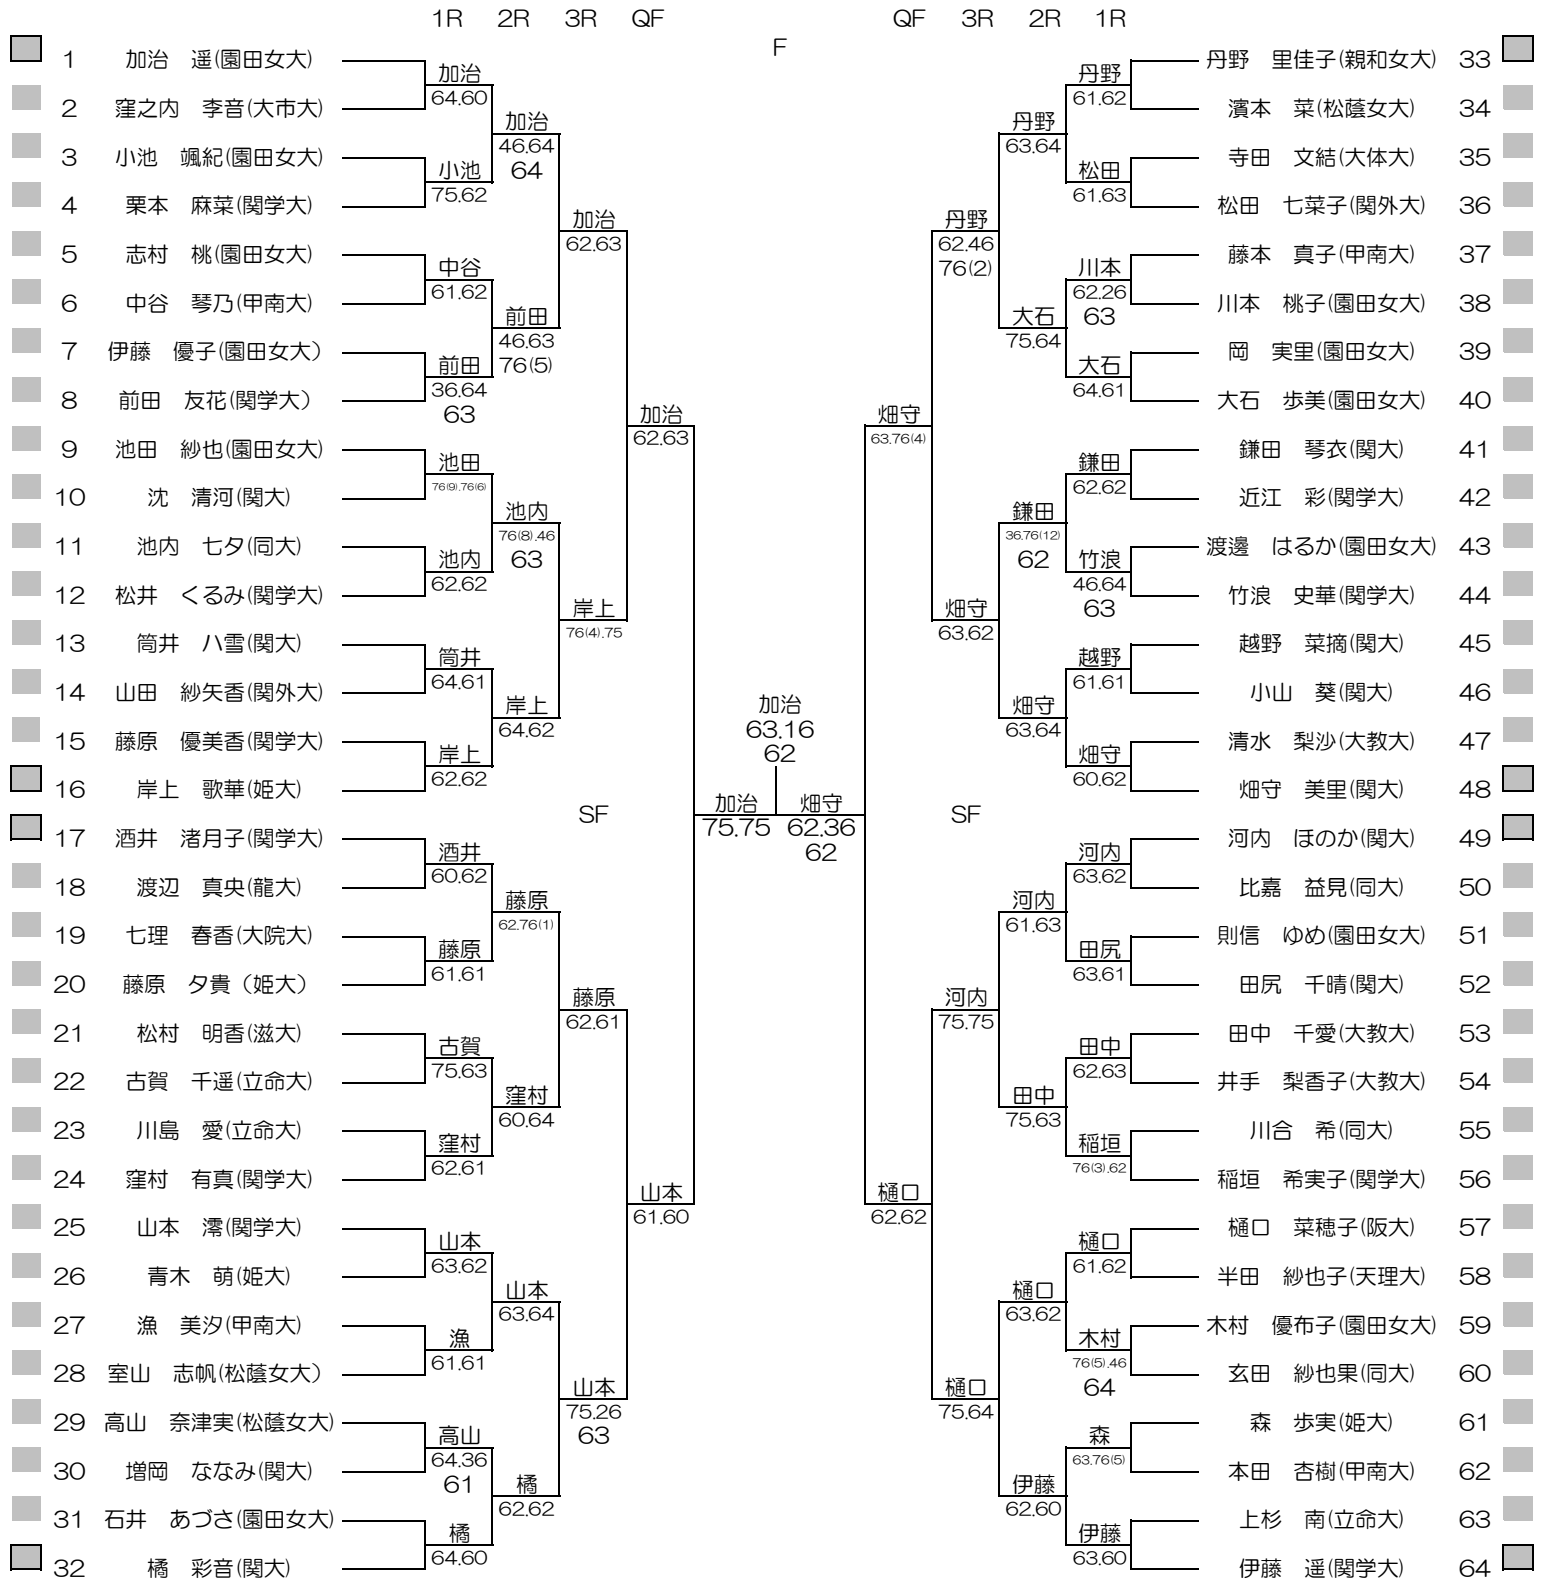

平成28年度関西学生春季テニストーナメント

MEN'S MAIN DRAW SINGLES NO.1

2016/5/22~29

朝テニスセンター

シード順位

- | | | | |
|---------------|----------------|----------------|-----------------|
| 1. 染矢 和隆 (関大) | 5. 増尾 怜央楠 (同大) | 9. 柴野 晃輔 (関大) | 13. 西川 徹哉 (近大) |
| 2. 竹元 佑亮 (関大) | 6. 加藤 隆聖 (関大) | 10. 榎 勇輔 (関大) | 14. 佐伯 遼 (同大) |
| 3. 中村 侑平 (関大) | 7. 林 大貴 (関大) | 11. 細川 和希 (関大) | 15. 飯島 啓斗 (同大) |
| 4. 前川 隼 (神院大) | 8. 山野 誠 (関大) | 12. 矢多 弘樹 (関大) | 16. 中条 智矢 (甲南大) |

平成28年度関西学生春季テニストーナメント

MEN'S MAIN DRAW SINGLES NO.2

2016/5/22~29

平成28年度関西学生春季テニストーナメント

WOMEN'S MAIN DRAW SINGLES

2016/5/22~29

朝テニスセンター

シード順位