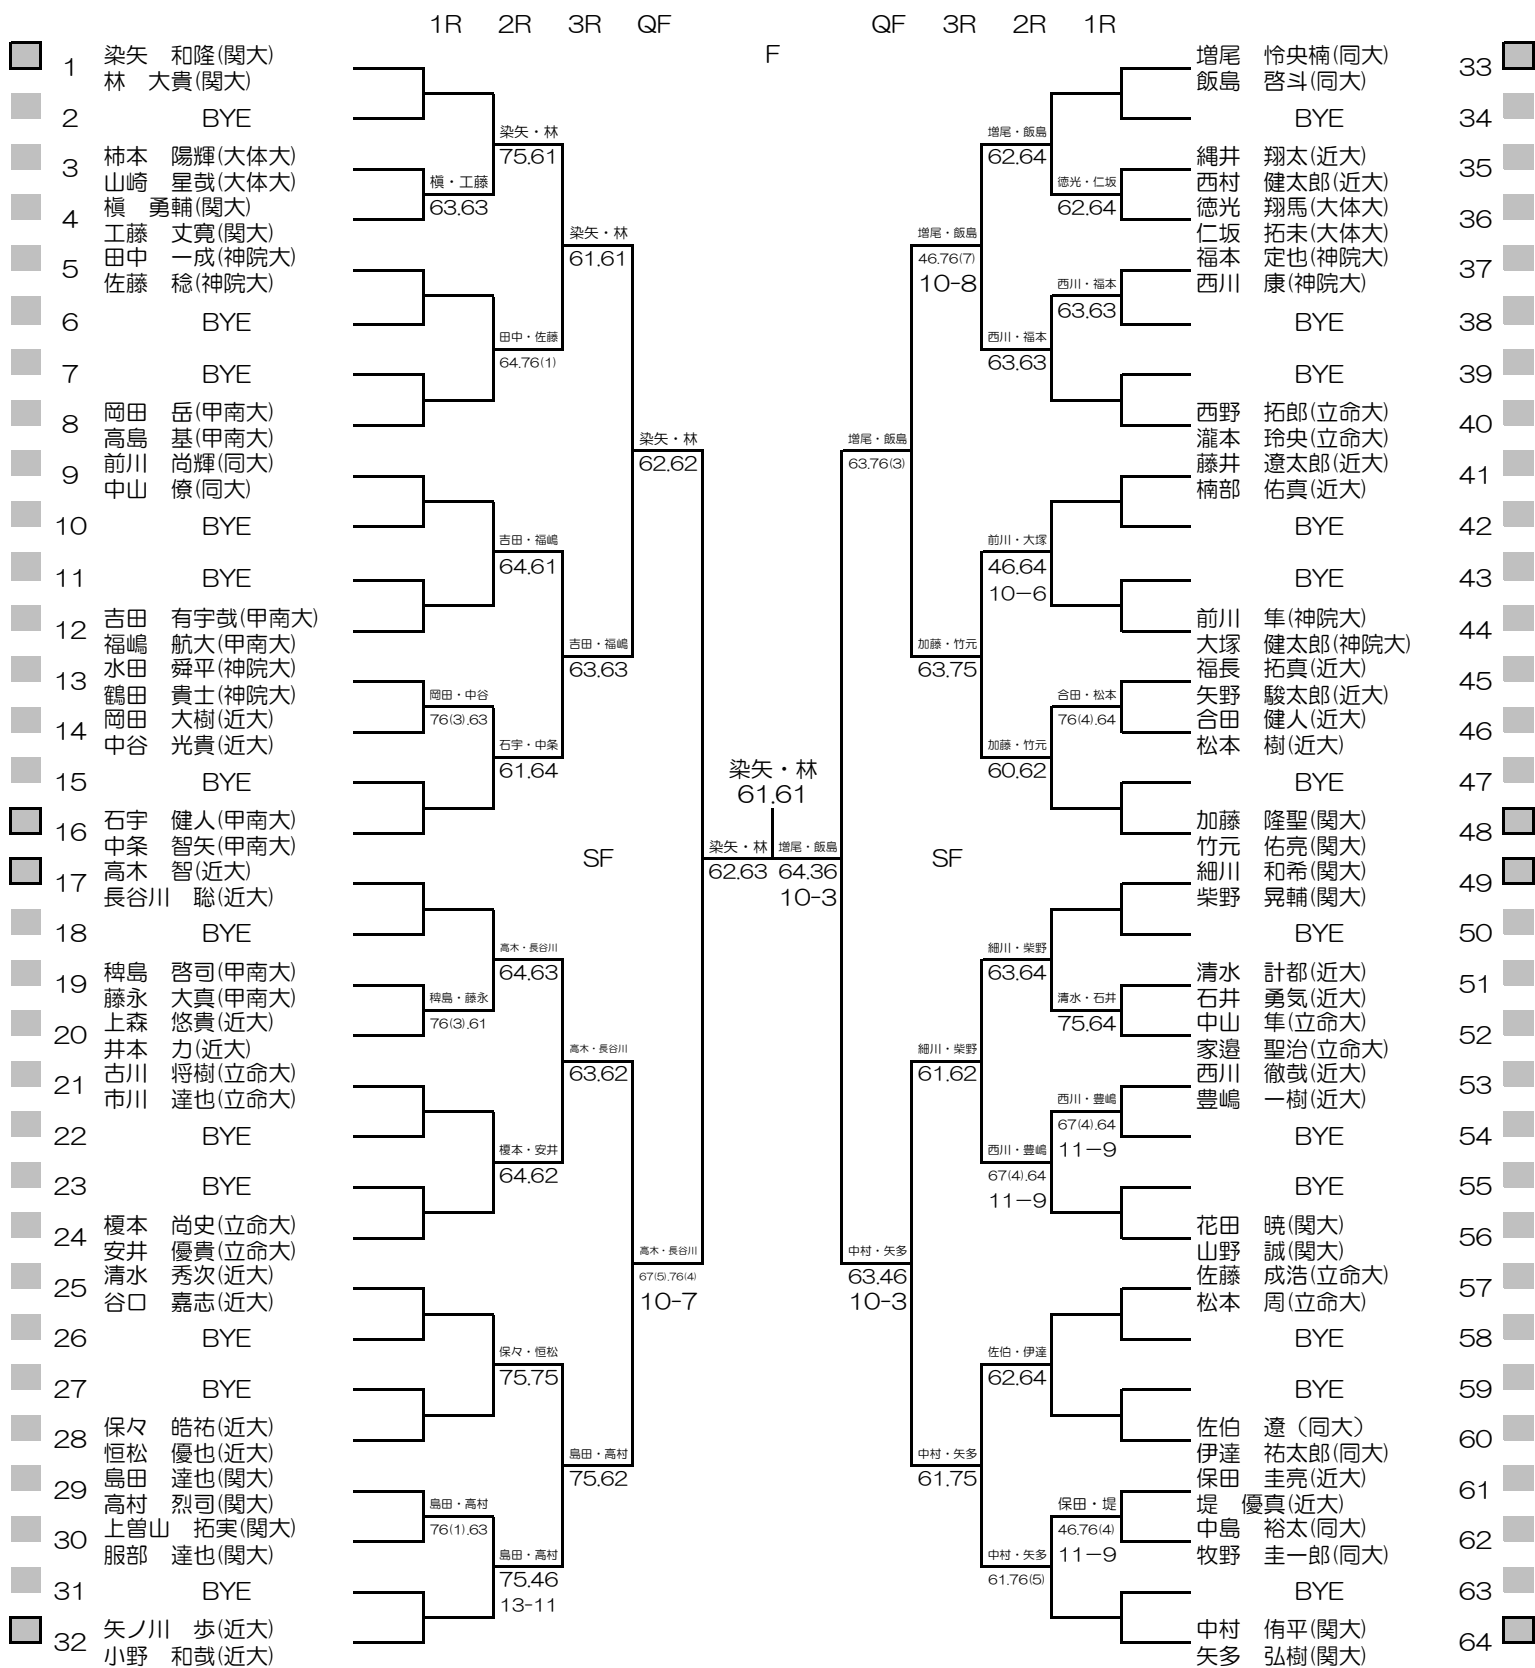

平成28年度関西学生春季テニストーナメント

MEN'S MAIN DRAW DOUBLES

2016/5/22~29

朝テニスセンター

シード順位

1. 染矢・林 (関大)
2. 中村・矢多 (関大)
3. 加藤・竹元 (関大)
4. 高木・長谷川 (近大)
5. 細川・柴野 (関大)
6. 石宇・中条 (甲南大)
7. 増尾・飯島 (同大)
8. 矢ノ川・小野 (近大)