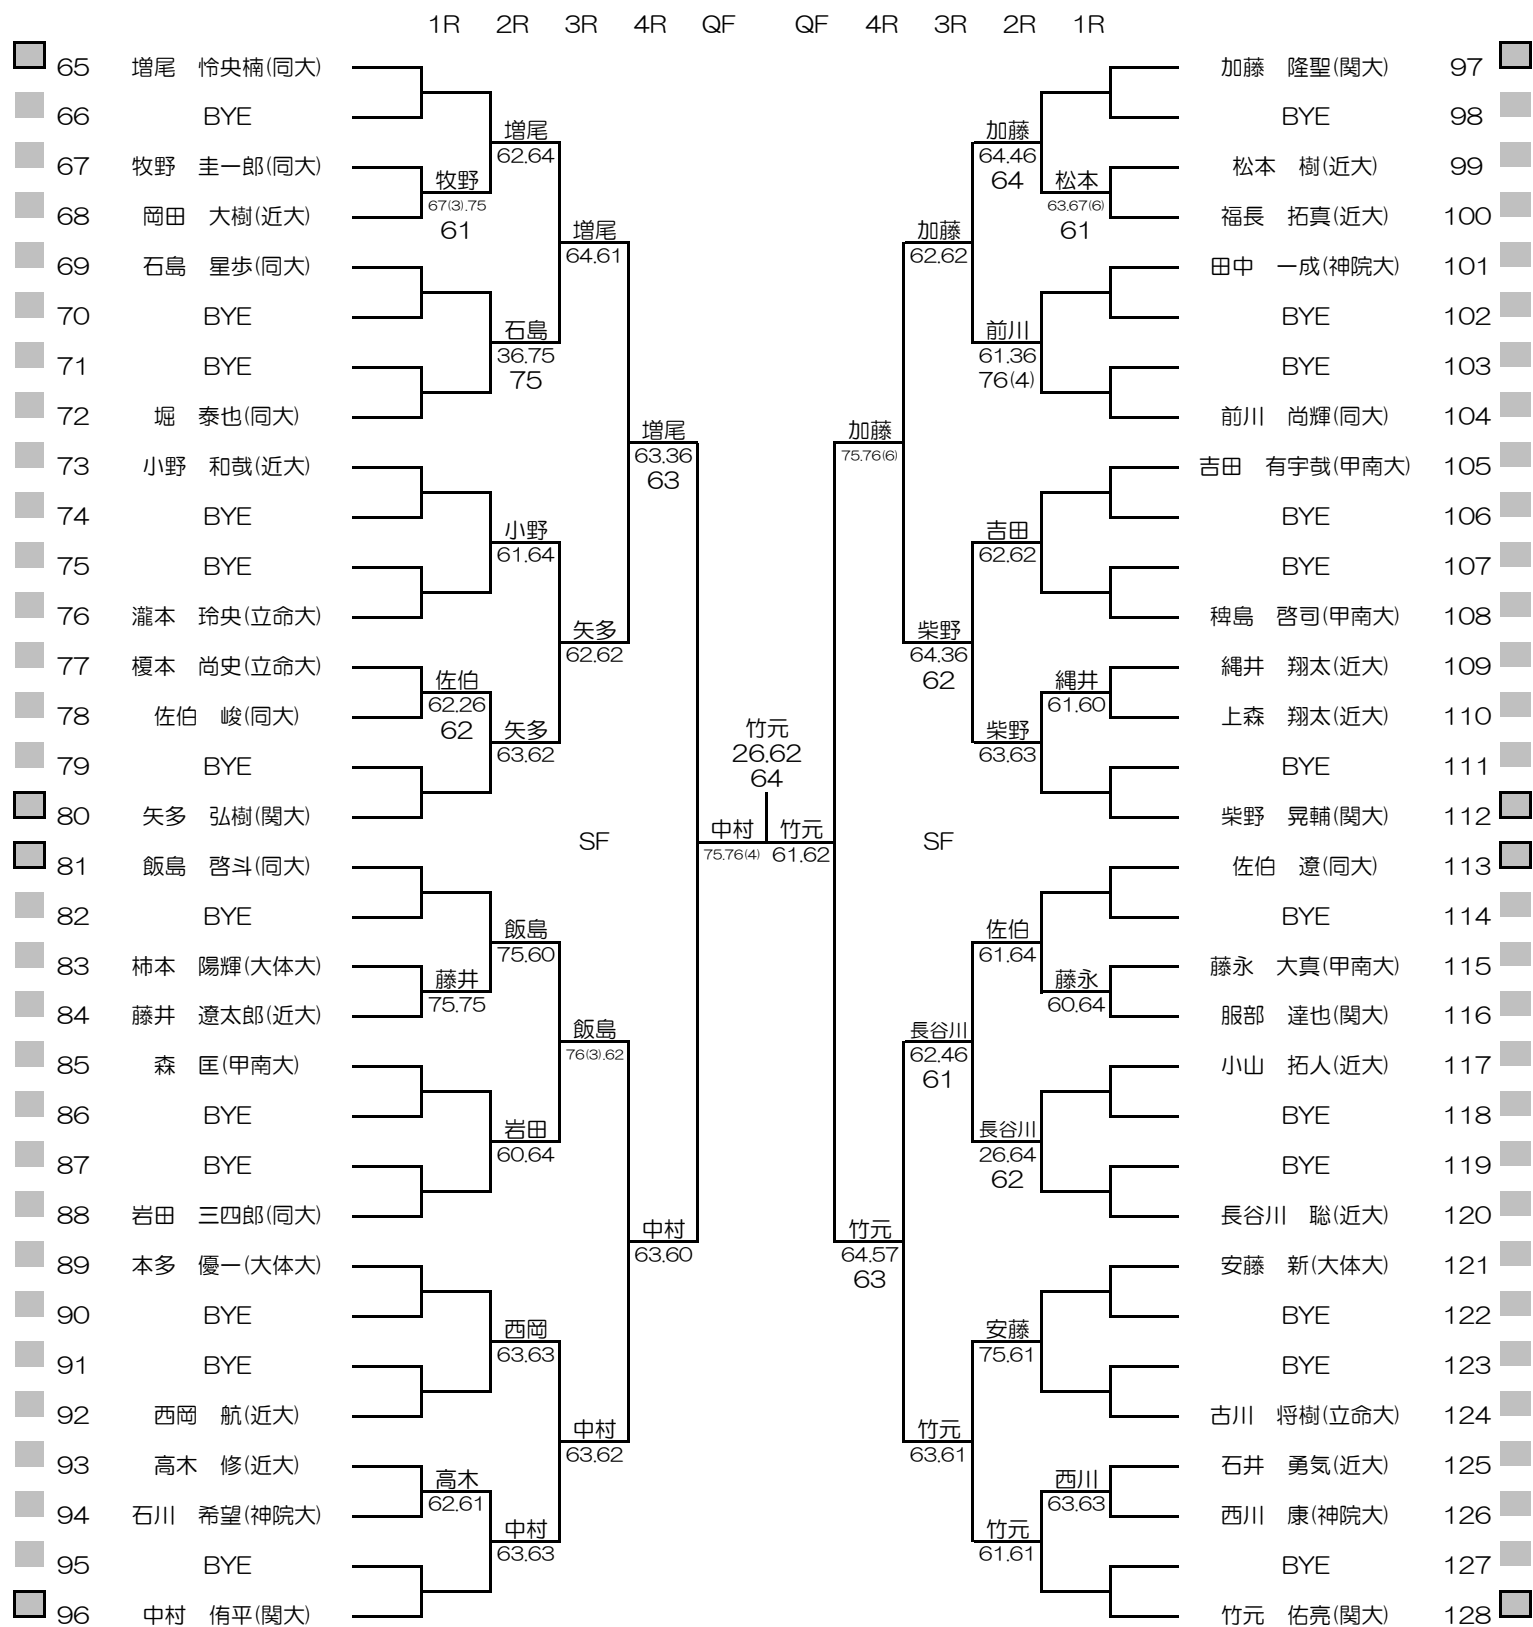

平成28年度関西学生春季テニストーナメント

MEN'S MAIN DRAW SINGLES NO.1

2016/5/22~29

朝テニスセンター

シード順位

- | | | | |
|---------------|----------------|----------------|-----------------|
| 1. 染矢 和隆 (関大) | 5. 増尾 怜央楠 (同大) | 9. 柴野 晃輔 (関大) | 13. 西川 徹哉 (近大) |
| 2. 竹元 佑亮 (関大) | 6. 加藤 隆聖 (関大) | 10. 榎 勇輔 (関大) | 14. 佐伯 遼 (同大) |
| 3. 中村 侑平 (関大) | 7. 林 大貴 (関大) | 11. 細川 和希 (関大) | 15. 飯島 啓斗 (同大) |
| 4. 前川 隼 (神院大) | 8. 山野 誠 (関大) | 12. 矢多 弘樹 (関大) | 16. 中条 智矢 (甲南大) |

平成28年度関西学生春季テニストーナメント

MEN'S MAIN DRAW SINGLES NO.2

2016/5/22~29

平成28年度関西学生春季テニストーナメント

WOMEN'S MAIN DRAW SINGLES

2016/5/22~29

朝テニスセンター

シード順位