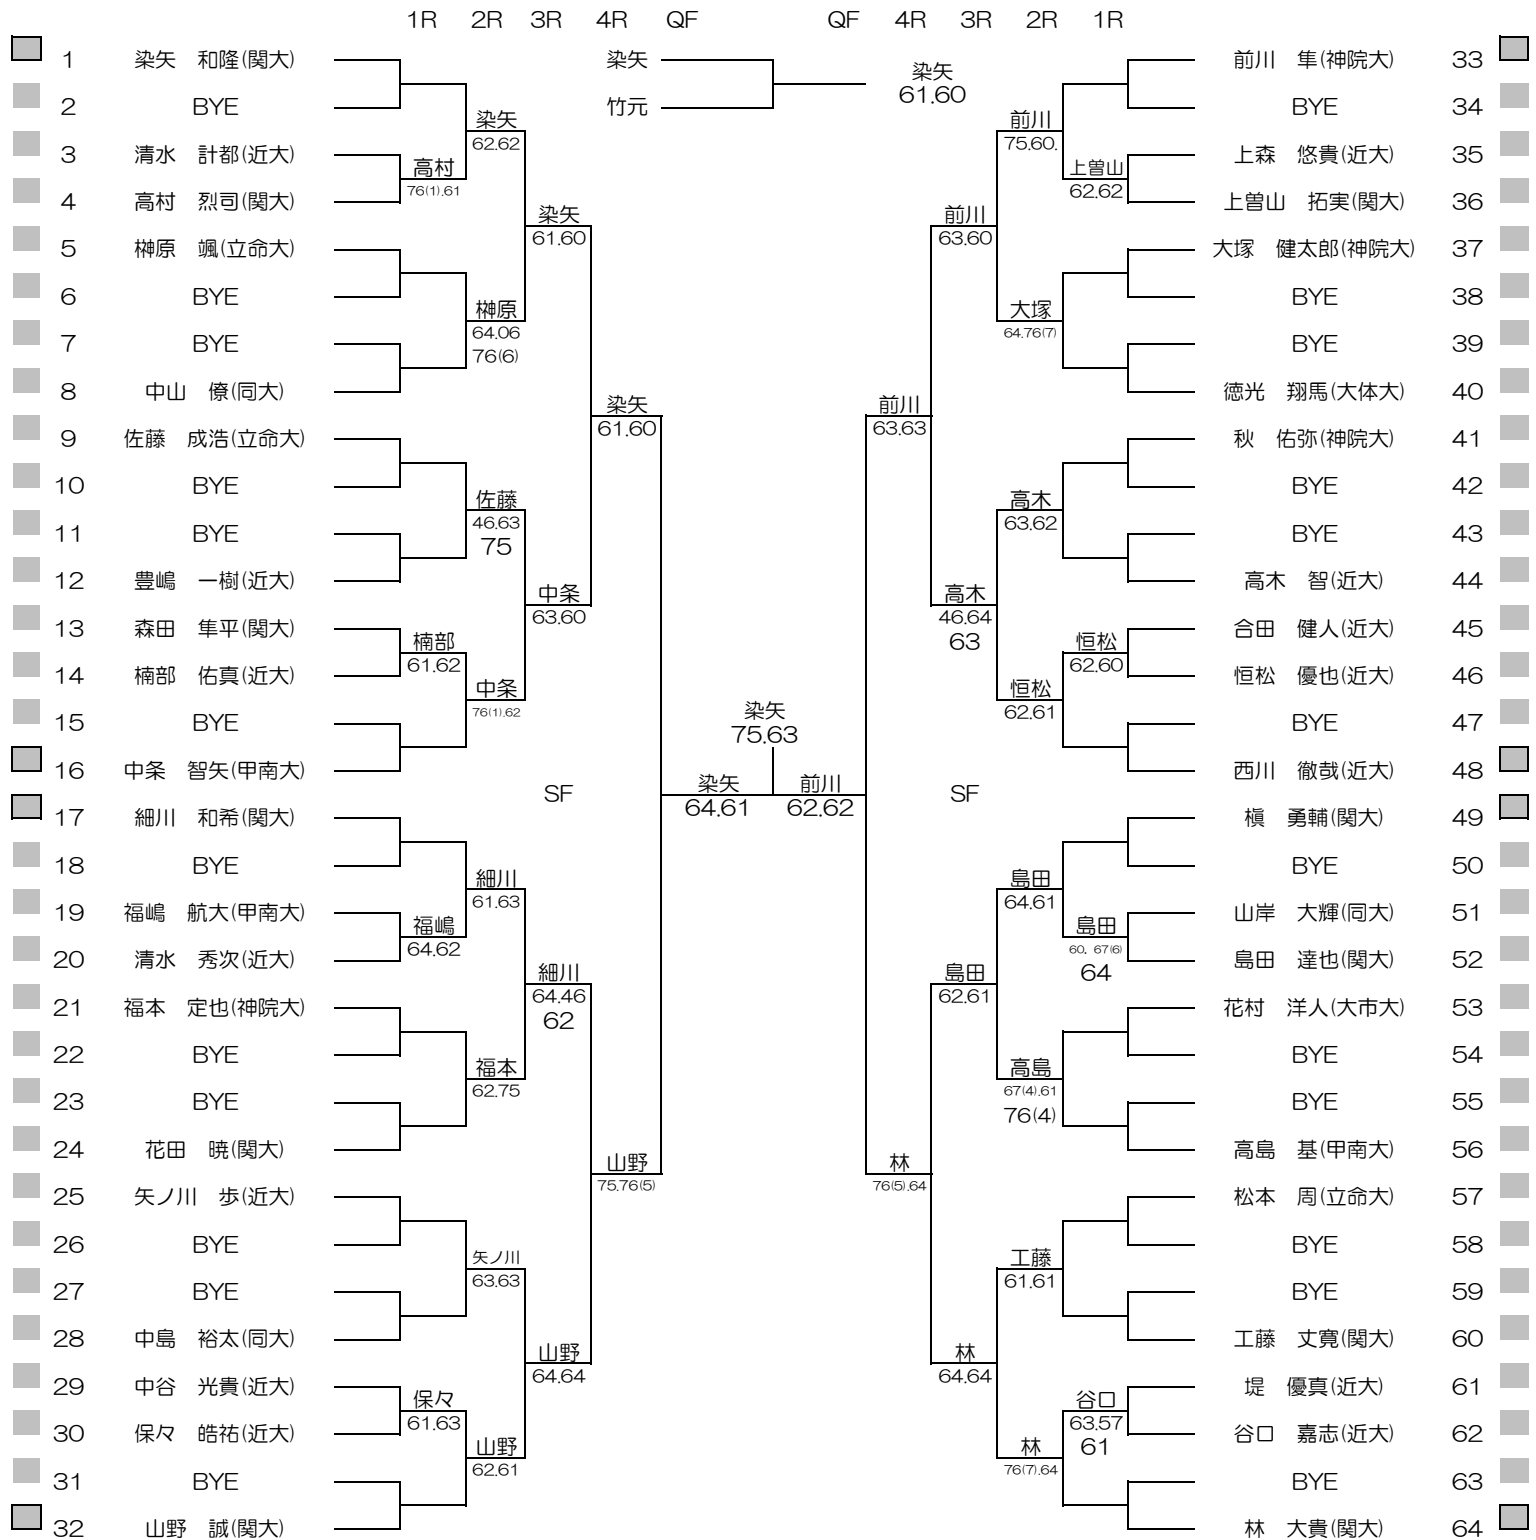

平成28年度関西学生春季テニストーナメント

MEN'S MAIN DRAW SINGLES NO.1

2016/5/22~29

朝テニスセンター

シード順位

- | | | | |
|---------------|----------------|----------------|-----------------|
| 1. 染矢 和隆 (関大) | 5. 増尾 怜央楠 (同大) | 9. 柴野 晃輔 (関大) | 13. 西川 徹哉 (近大) |
| 2. 竹元 佑亮 (関大) | 6. 加藤 隆聖 (関大) | 10. 榎 勇輔 (関大) | 14. 佐伯 遼 (同大) |
| 3. 中村 侑平 (関大) | 7. 林 大貴 (関大) | 11. 細川 和希 (関大) | 15. 飯島 啓斗 (同大) |
| 4. 前川 隼 (神院大) | 8. 山野 誠 (関大) | 12. 矢多 弘樹 (関大) | 16. 中条 智矢 (甲南大) |

平成28年度関西学生春季テニストーナメント

MEN'S MAIN DRAW SINGLES NO.2

2016/5/22~29

平成28年度関西学生春季テニストーナメント

WOMEN'S MAIN DRAW SINGLES

2016/5/22~29

朝テニスセンター

シード順位