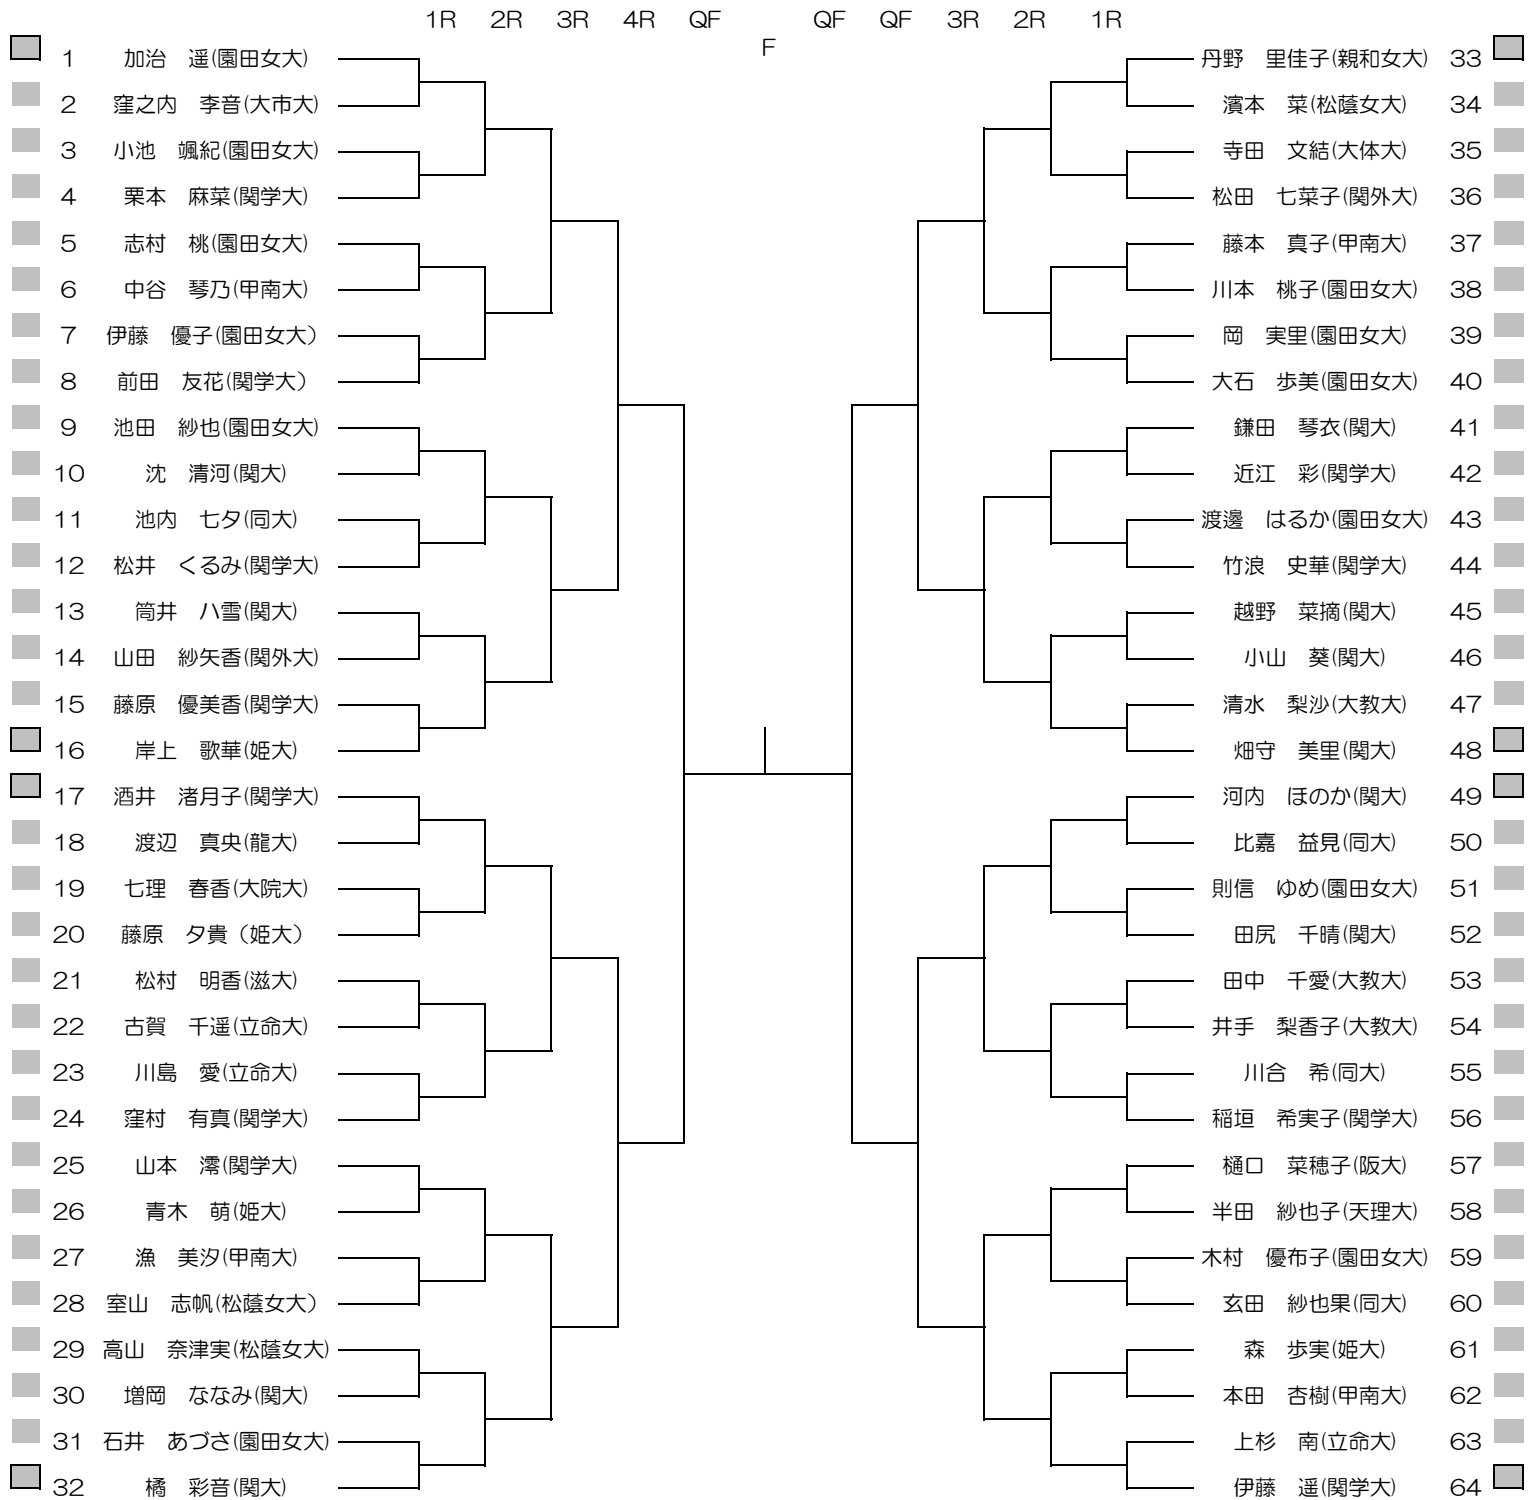

平成28年度関西学生春季テニストーナメント

WOMEN'S MAIN DRAW SINGLES

2016/5/22~29

韃テニスセンター

シード順位

- | | | | |
|-----------------|-----------------|------------------|-----------------|
| 1. 加治 遥 (園田女大) | 5. 岸上 歌華 (姫大) | 9. 池田 紗也 (園田女大) | 13. 樋口 菜穂子 (阪大) |
| 2. 伊藤 遥 (関学大) | 6. 河内 ほのか (関大) | 10. 稲垣 希実子 (関学大) | 14. 窪村 有真 (関学大) |
| 3. 畑守 美里 (関大) | 7. 丹野 里佳子(親和女大) | 11. 大石 歩美 (園田女大) | 15. 前田 友花 (関学大) |
| 4. 酒井 渚月子 (関学大) | 8. 橘 彩音 (関大) | 12. 山本 澯 (関学大) | 16. 鎌田 琴衣 (関大) |