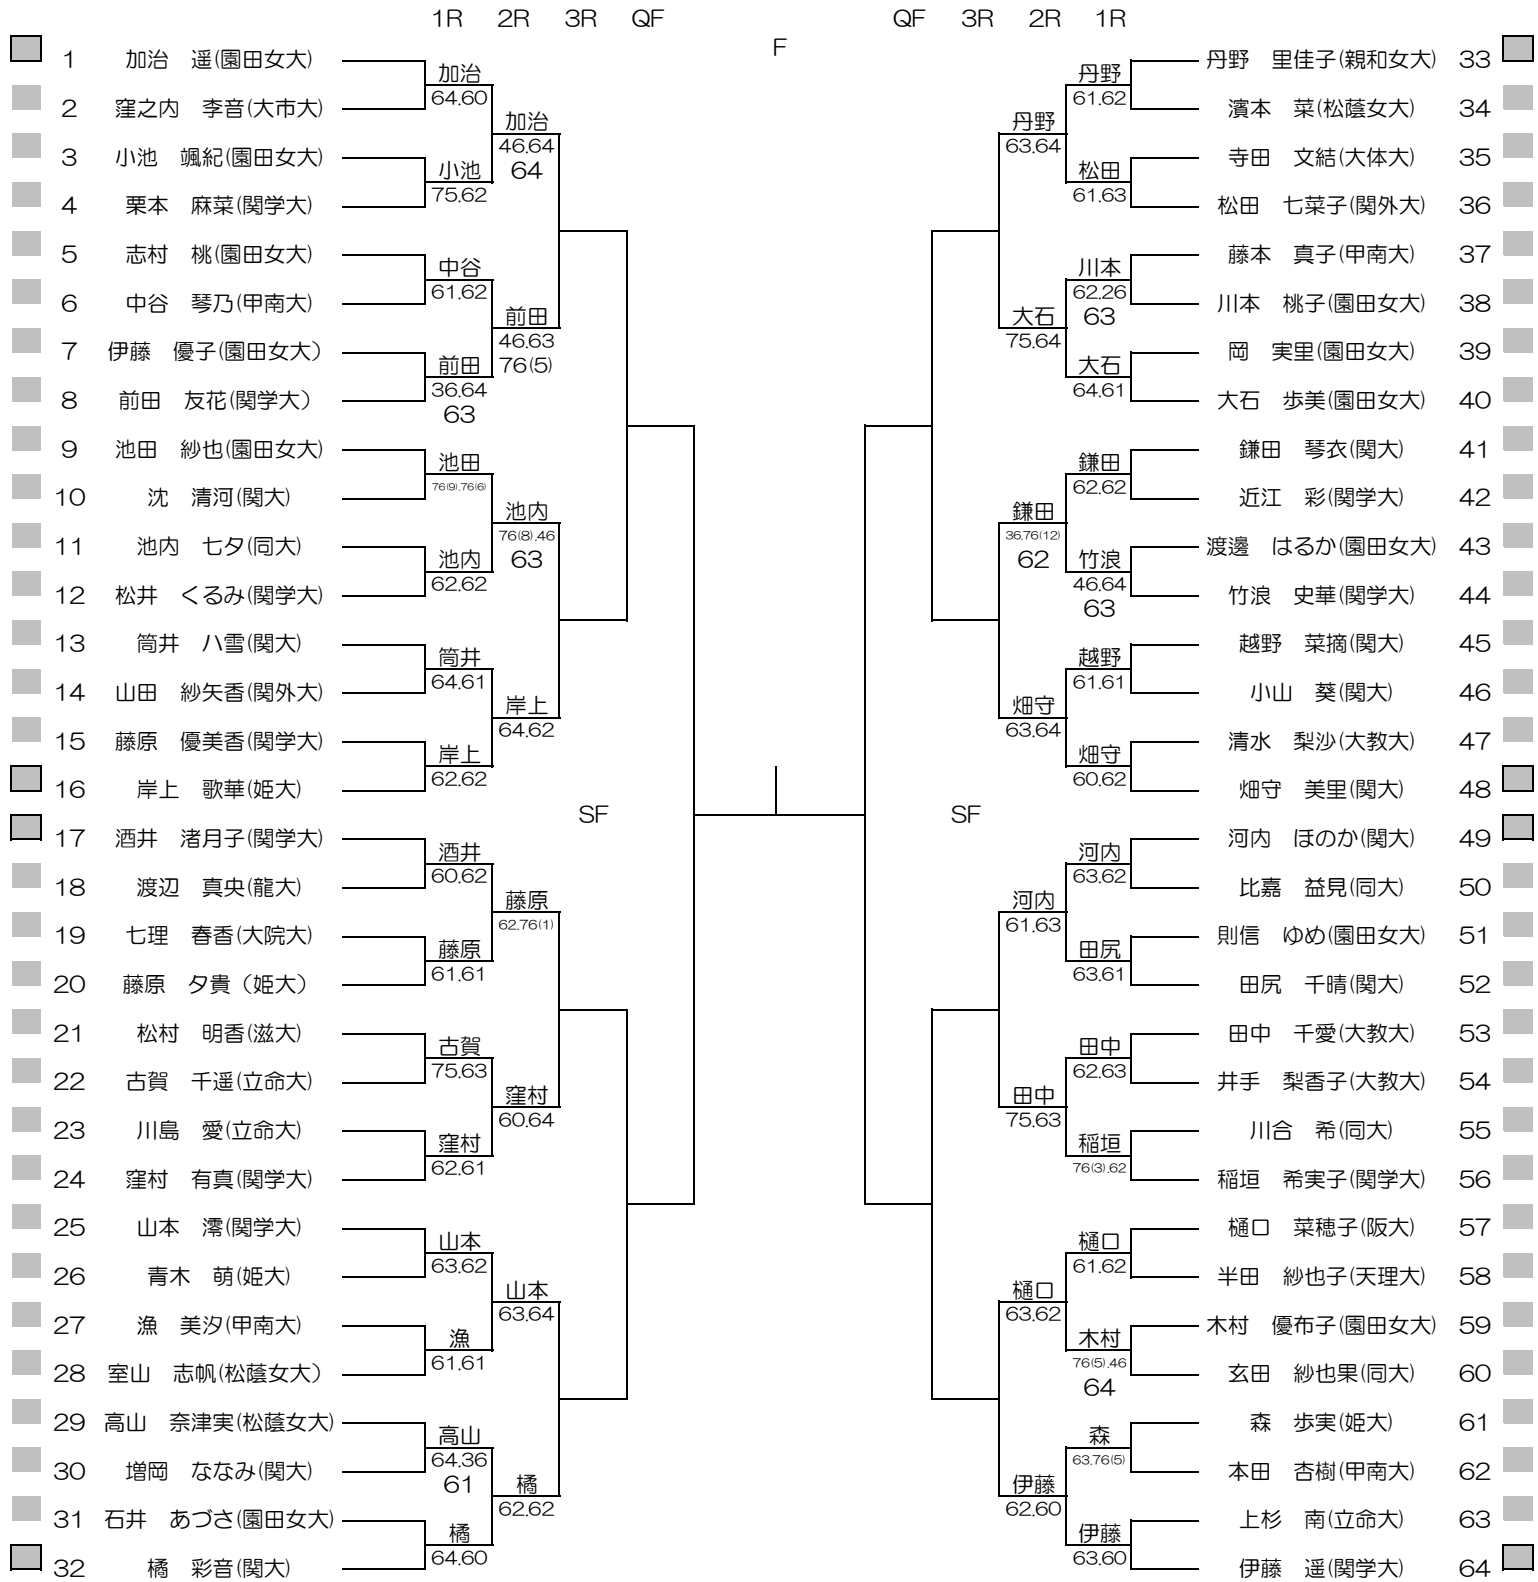

平成28年度関西学生春季テニストーナメント

MEN'S MAIN DRAW SINGLES NO.1

2016/5/22~29

韮テニスセンター

シード順位

- 1. 染矢 和隆 (関大)
- 2. 竹元 佑亮 (関大)
- 3. 中村 侑平 (関大)
- 4. 前川 隼 (神院大)

- 5. 増尾 怜央楠 (同大)
- 6. 加藤 隆聖 (関大)
- 7. 林 大貴 (関大)
- 8. 山野 誠 (関大)

- 9. 柴野 晃輔 (関大)
- 10. 榎 勇輔 (関大)
- 11. 細川 和希 (関大)
- 12. 矢多 弘樹 (関大)

- 13. 西川 徹哉 (近大)
- 14. 佐伯 遼 (同大)
- 15. 飯島 啓斗 (同大)
- 16. 中条 智矢 (甲南大)

平成28年度関西学生春季テニストーナメント

MEN'S MAIN DRAW SINGLES NO.2

2016/5/22~29

平成28年度関西学生春季テニストーナメント

WOMEN'S MAIN DRAW SINGLES

2016/5/22~29

朝テニスセンター

シード順位

- |                 |                 |                  |                 |
|-----------------|-----------------|------------------|-----------------|
| 1. 加治 遥 (園田女大)  | 5. 岸上 歌華 (姫大)   | 9. 池田 紗也 (園田女大)  | 13. 樋口 菜穂子 (阪大) |
| 2. 伊藤 遥 (関学大)   | 6. 河内 ほのか (関大)  | 10. 稲垣 希実子 (関学大) | 14. 窪村 有真 (関学大) |
| 3. 畑守 美里 (関大)   | 7. 丹野 里佳子(親和女大) | 11. 大石 歩美 (園田女大) | 15. 前田 友花 (関学大) |
| 4. 酒井 渚月子 (関学大) | 8. 橋 彩音 (関大)    | 12. 山本 澪 (関学大)   | 16. 鎌田 琴衣 (関大)  |