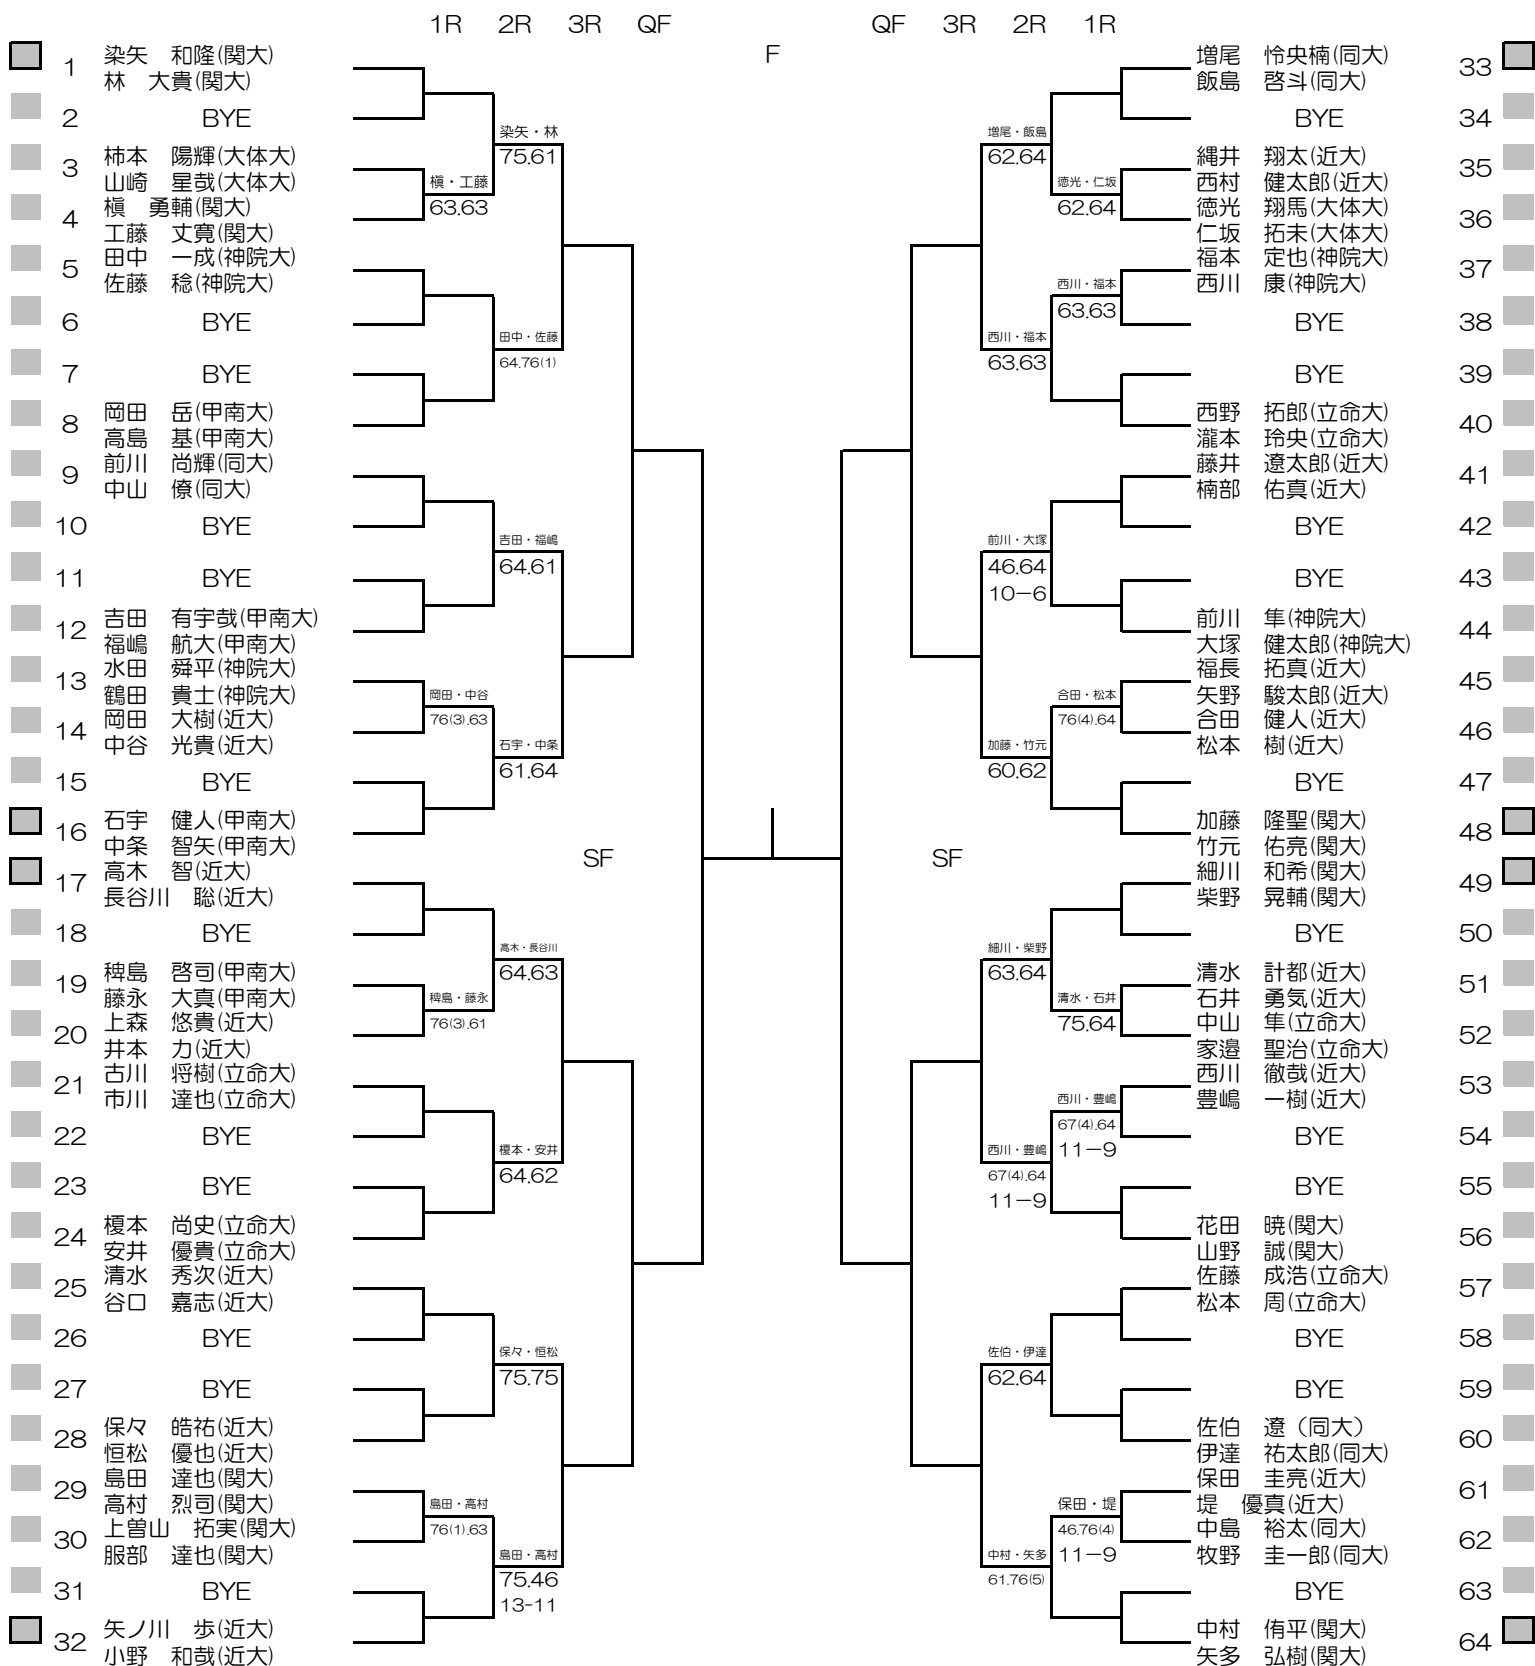

平成28年度関西学生春季テニストーナメント

MEN'S MAIN DRAW DOUBLES

2016/5/22~29

韋テニスセンター