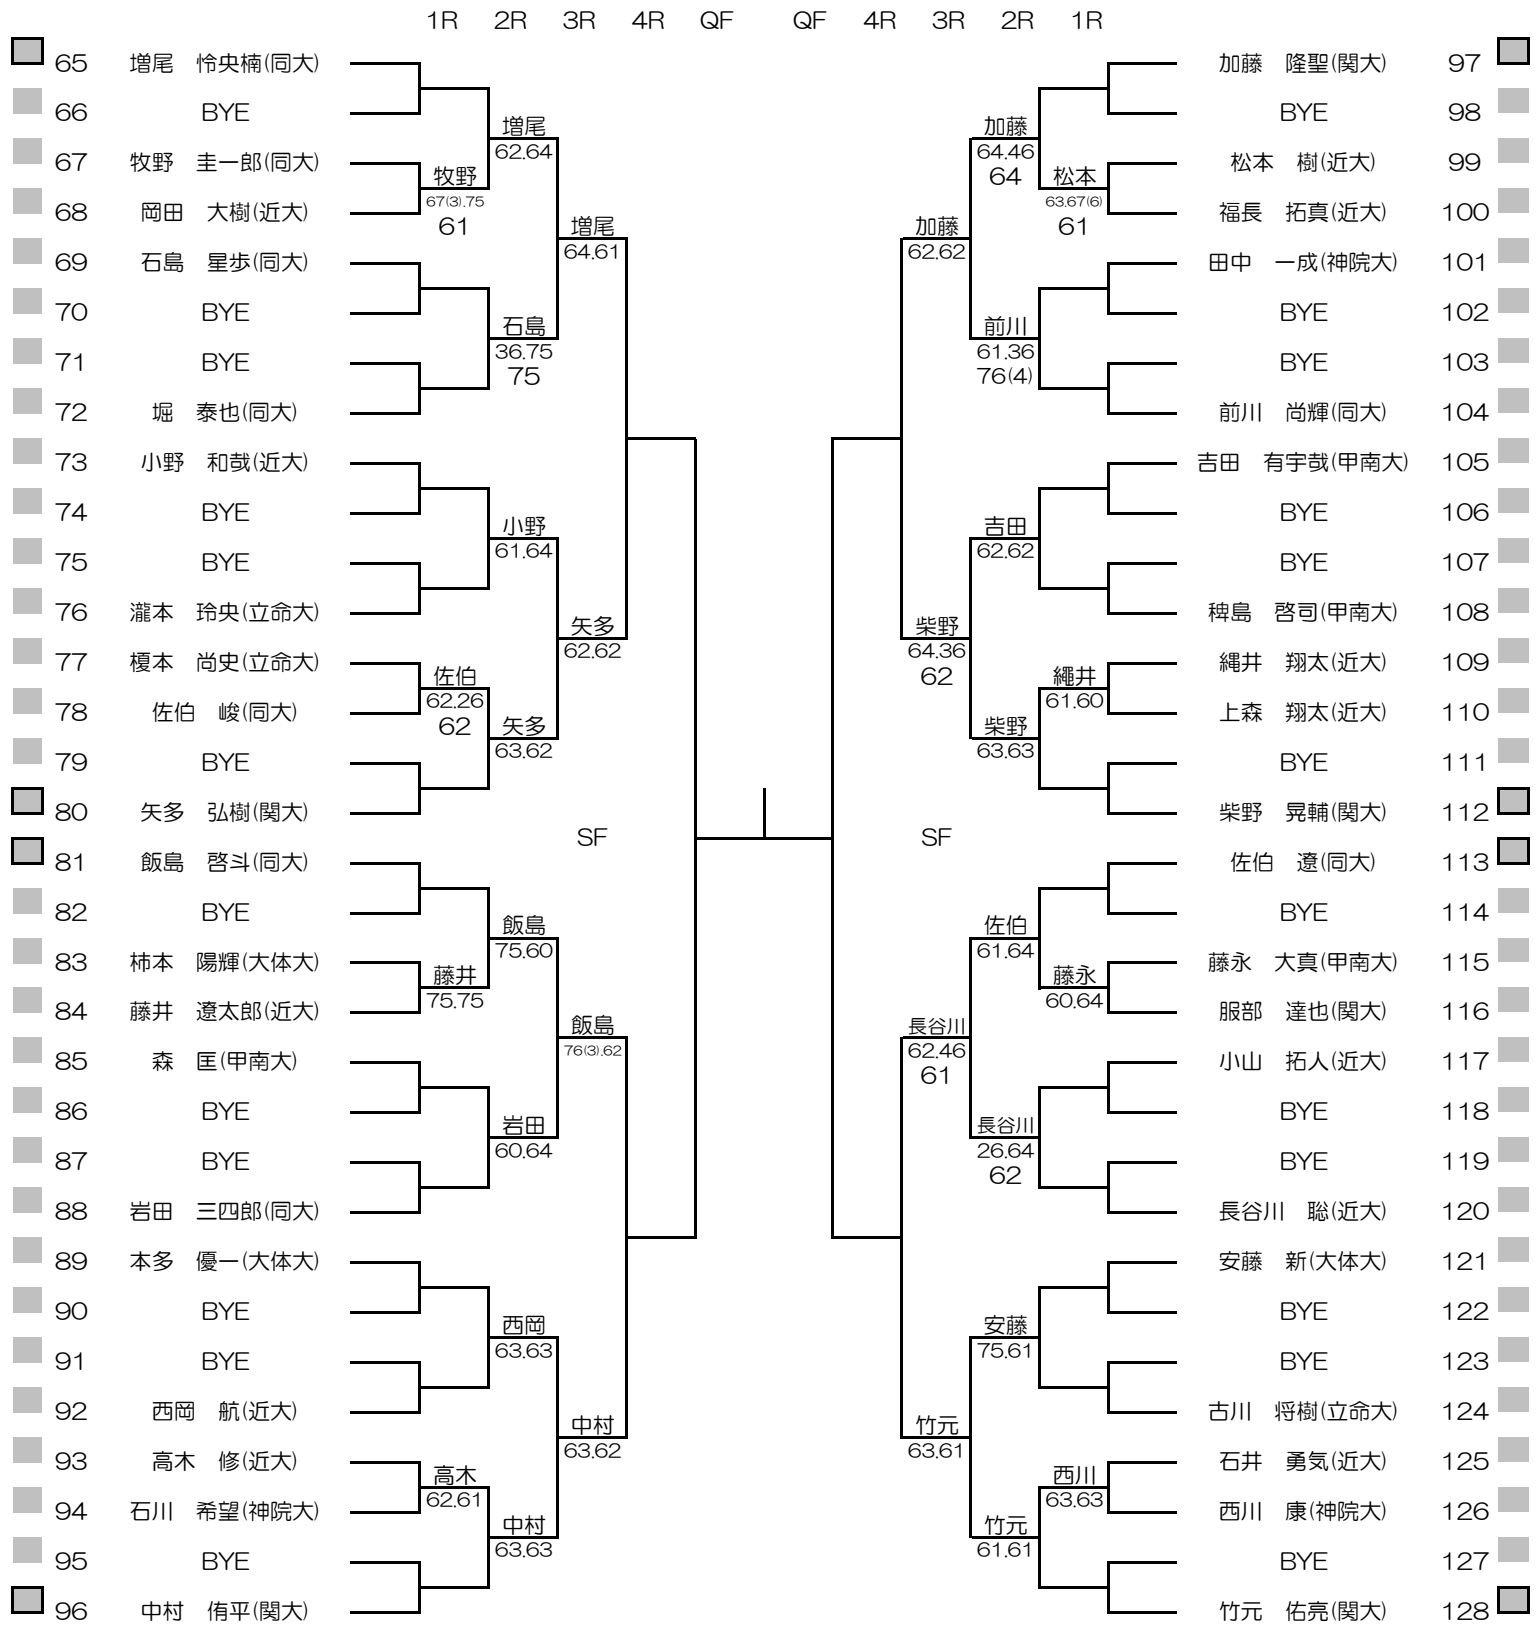

平成28年度関西学生春季テニストーナメント

MEN'S MAIN DRAW SINGLES NO.1

2016/5/22~29

韮テニスセンター

シード順位

- 1. 染矢 和隆 (関大)
- 2. 竹元 佑亮 (関大)
- 3. 中村 侑平 (関大)
- 4. 前川 隼 (神院大)

- 5. 増尾 怜央楠 (同大)
- 6. 加藤 隆聖 (関大)
- 7. 林 大貴 (関大)
- 8. 山野 誠 (関大)

- 9. 柴野 晃輔 (関大)
- 10. 榎 勇輔 (関大)
- 11. 細川 和希 (関大)
- 12. 矢多 弘樹 (関大)

- 13. 西川 徹哉 (近大)
- 14. 佐伯 遼 (同大)
- 15. 飯島 啓斗 (同大)
- 16. 中条 智矢 (甲南大)

平成28年度関西学生春季テニストーナメント

MEN'S MAIN DRAW SINGLES NO.2

2016/5/22~29

平成28年度関西学生春季テニストーナメント

WOMEN'S MAIN DRAW SINGLES

2016/5/22~29

朝テニスセンター