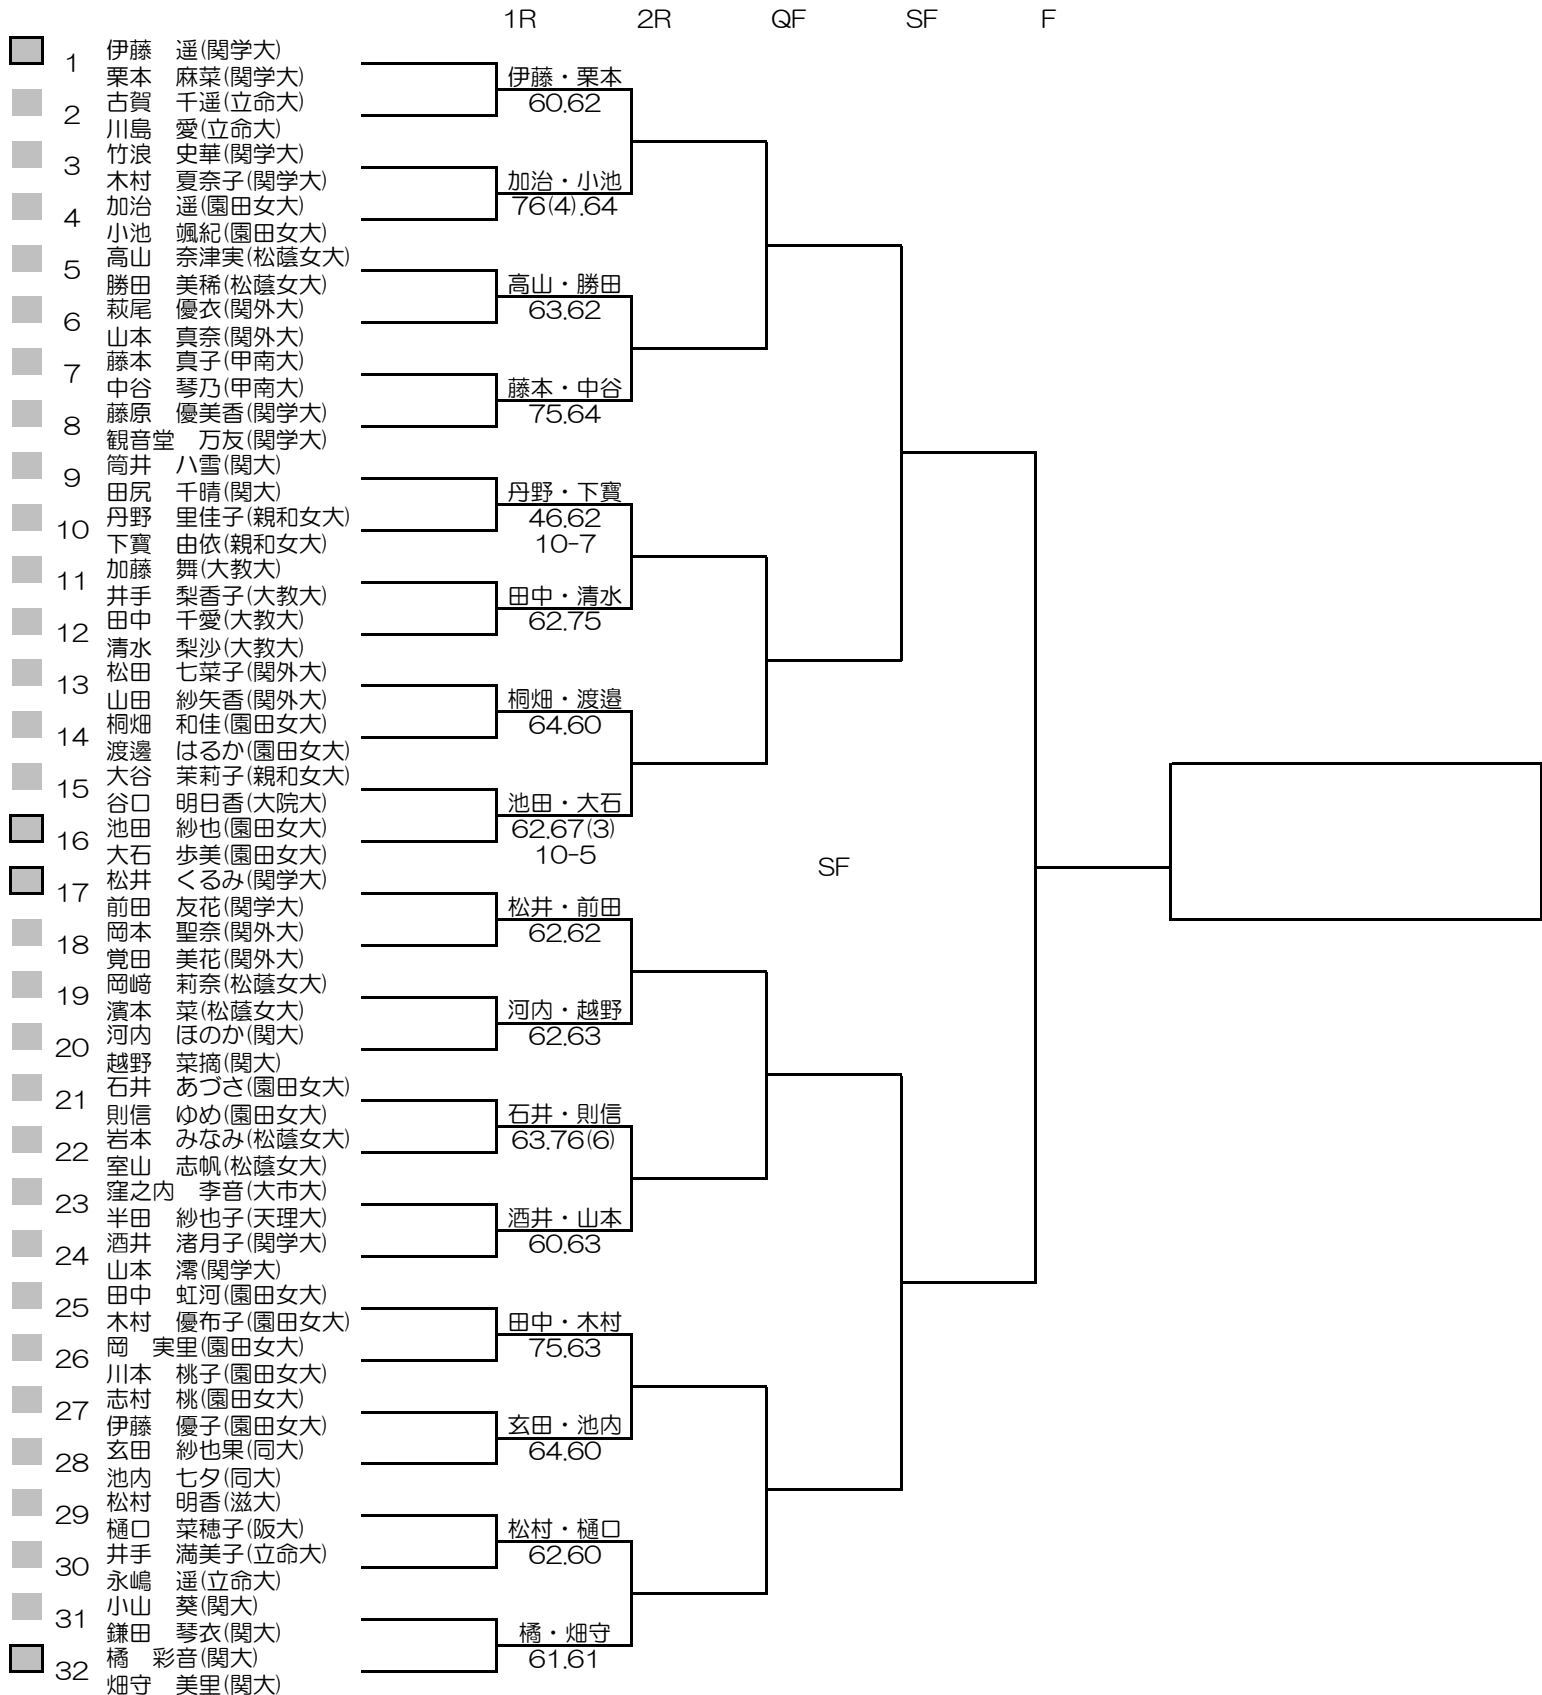

- 13. 西川 徹哉 (近大)
- 14. 佐伯 遼 (同大)
- 15. 飯島 啓斗 (同大)
- 16. 中条 智矢 (甲南大)

平成28年度関西学生春季テニストーナメント

MEN'S MAIN DRAW SINGLES NO.2

2016/5/22~29

平成28年度関西学生春季テニストーナメント

WOMEN'S MAIN DRAW SINGLES

2016/5/22~29

朝テニスセンター

シード順位

- |                 |                 |                  |                 |
|-----------------|-----------------|------------------|-----------------|
| 1. 加治 遥 (園田女大)  | 5. 岸上 歌華 (姫大)   | 9. 池田 紗也 (園田女大)  | 13. 樋口 菜穂子 (阪大) |
| 2. 伊藤 遥 (関学大)   | 6. 河内 ほのか (関大)  | 10. 稲垣 希実子 (関学大) | 14. 窪村 有真 (関学大) |
| 3. 畑守 美里 (関大)   | 7. 丹野 里佳子(親和女大) | 11. 大石 歩美 (園田女大) | 15. 前田 友花 (関学大) |
| 4. 酒井 渚月子 (関学大) | 8. 橋 彩音 (関大)    | 12. 山本 澪 (関学大)   | 16. 鎌田 琴衣 (関大)  |

平成28年度関西学生春季テニストーナメント

MEN'S MAIN DRAW DOUBLES

2016/5/22~29

韋テニスセンター

シード順位

- |                |                 |
|----------------|-----------------|
| 1. 伊藤・栗本 (関学大) | 5. 池田・大石 (園田女大) |
| 2. 橋・畑守 (関大)   | 6. 松井・前田 (関学大)  |
| 3. 酒井・山本 (関学大) | 7. 藤原・観音堂 (関学大) |
| 4. 筒井・田尻 (関大)  | 8. 田中・木村 (園田女大) |