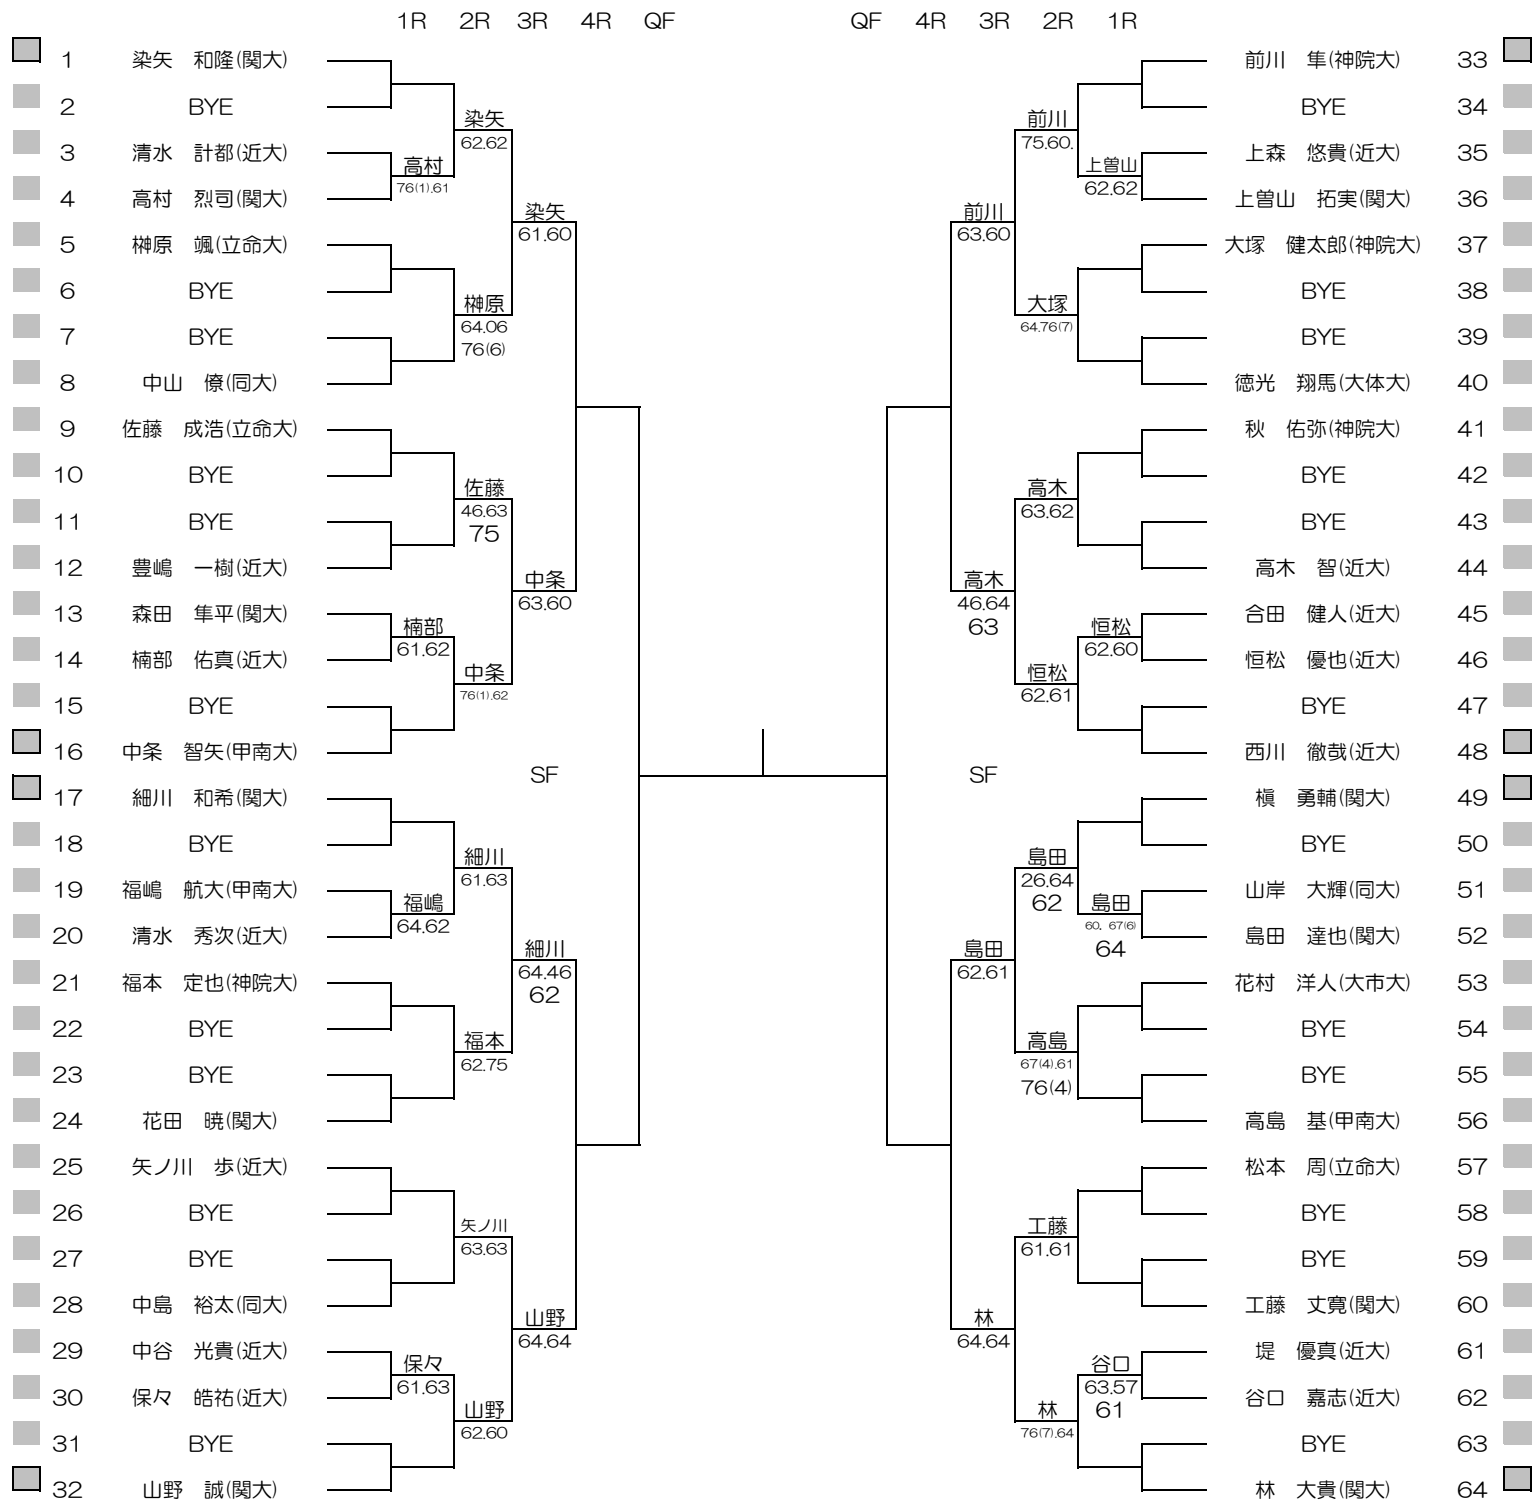

平成28年度関西学生春季テニストーナメント

MEN'S MAIN DRAW SINGLES NO.1

2016/5/22~29

韮テニスセンター

シード順位

- 1. 染矢 和隆 (関大)
- 2. 竹元 佑亮 (関大)
- 3. 中村 侑平 (関大)
- 4. 前川 隼 (神院大)

- 5. 増尾 怜央楠 (同大)
- 6. 加藤 隆聖 (関大)
- 7. 林 大貴 (関大)
- 8. 山野 誠 (関大)

- 9. 柴野 晃輔 (関大)
- 10. 榎 勇輔 (関大)
- 11. 細川 和希 (関大)
- 12. 矢多 弘樹 (関大)

- 13. 西川 徹哉 (近大)
- 14. 佐伯 遼 (同大)
- 15. 飯島 啓斗 (同大)
- 16. 中条 智矢 (甲南大)

平成28年度関西学生春季テニストーナメント

MEN'S MAIN DRAW SINGLES NO.2

2016/5/22~29

平成28年度関西学生春季テニストーナメント

WOMEN'S MAIN DRAW SINGLES

2016/5/22~29

朝テニスセンター