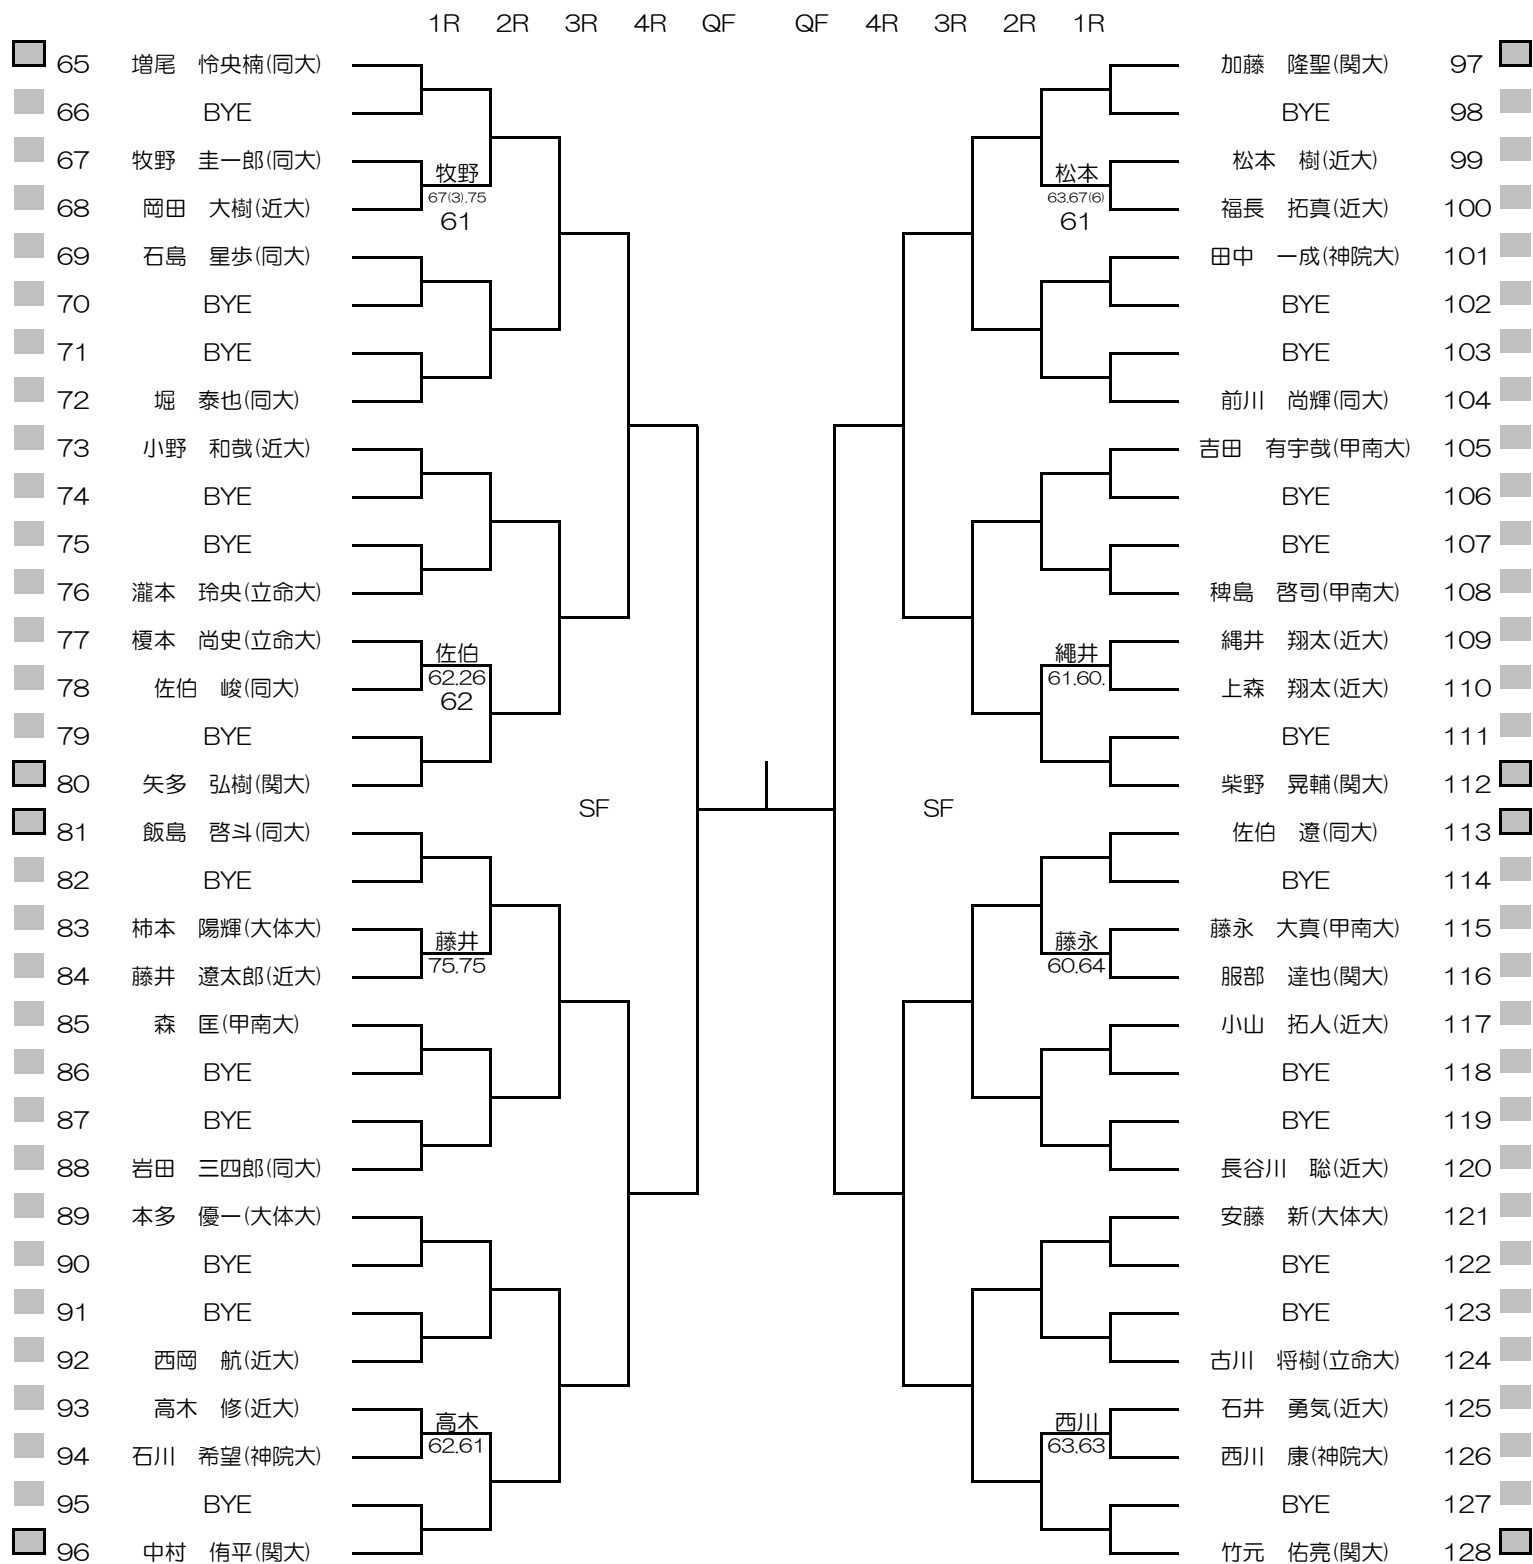

平成28年度関西学生春季テニストーナメント

MEN'S MAIN DRAW SINGLES NO.1

2016/5/22~29

韋テニスセンター

シード順位

- 1. 染矢 和隆 (関大)
- 2. 竹元 佑亮 (関大)
- 3. 中村 侑平 (関大)
- 4. 前川 隼 (神院大)

- 5. 増尾 怜央楠 (同大)
- 6. 加藤 隆盛 (関大)
- 7. 林 大貴 (関大)
- 8. 山野 誠 (関大)

- 9. 柴野 晃輔 (関大)
- 10. 榎 勇輔 (関大)
- 11. 細川 和希 (関大)
- 12. 矢多 弘樹 (関大)

- 13. 西川 徹哉 (近大)
- 14. 佐伯 遼 (同大)
- 15. 飯島 啓斗 (同大)
- 16. 中条 智矢 (甲南大)

平成28年度関西学生春季テニストーナメント

MEN'S MAIN DRAW SINGLES NO.2

2016/5/22~29

平成28年度関西学生春季テニストーナメント

WOMEN'S MAIN DRAW SINGLES

2016/5/22~29

朝テニスセンター