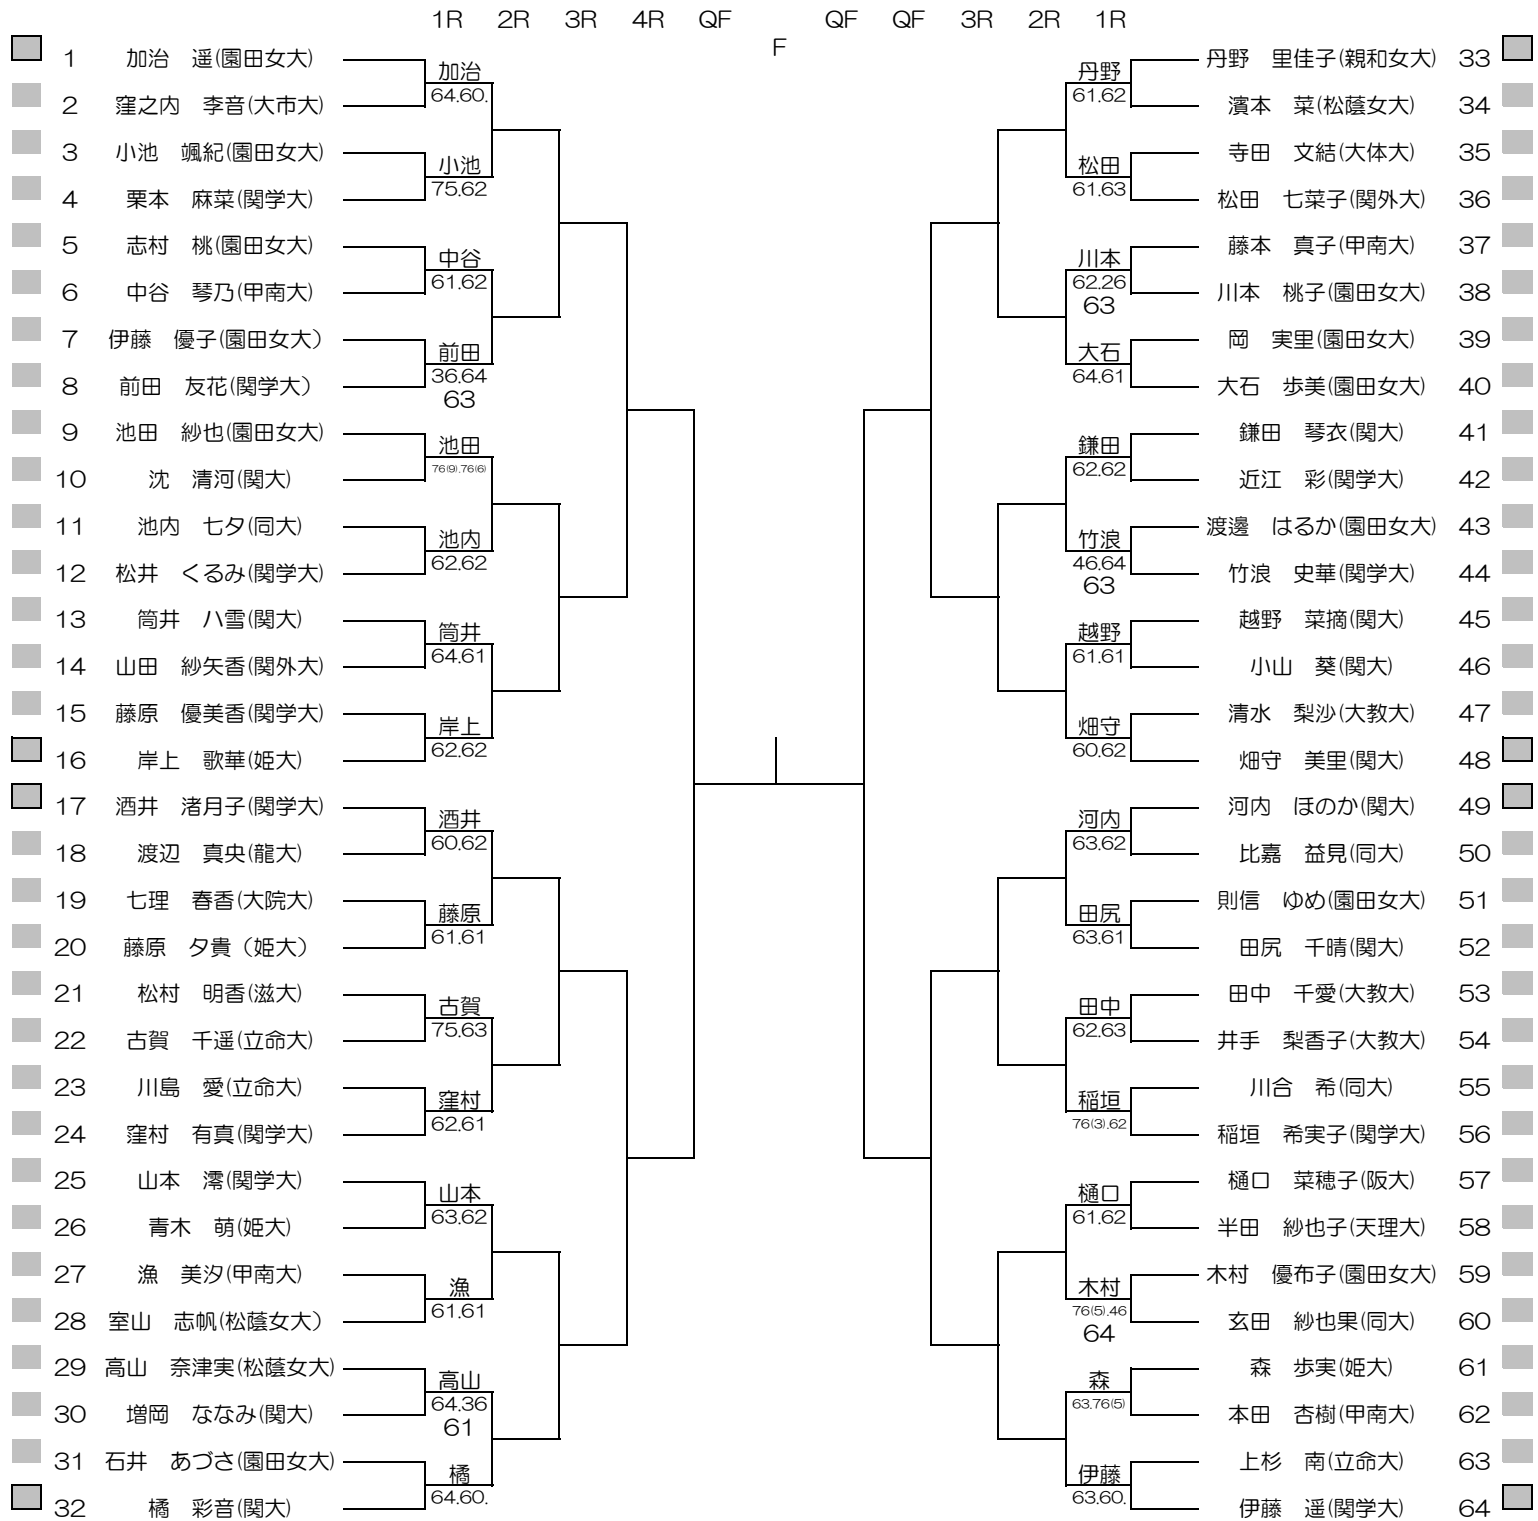

平成28年度関西学生春季テニストーナメント

MEN'S MAIN DRAW SINGLES NO.1

2016/5/22~29

韋テニスセンター

シード順位

- 1. 染矢 和隆 (関大)
- 2. 竹元 佑亮 (関大)
- 3. 中村 侑平 (関大)
- 4. 前川 隼 (神院大)

- 5. 増尾 怜央楠 (同大)
- 6. 加藤 隆盛 (関大)
- 7. 林 大貴 (関大)
- 8. 山野 誠 (関大)

- 9. 柴野 晃輔 (関大)
- 10. 榎 勇輔 (関大)
- 11. 細川 和希 (関大)
- 12. 矢多 弘樹 (関大)

- 13. 西川 徹哉 (近大)
- 14. 佐伯 遼 (同大)
- 15. 飯島 啓斗 (同大)
- 16. 中条 智矢 (甲南大)

平成28年度関西学生春季テニストーナメント

MEN'S MAIN DRAW SINGLES NO.2

2016/5/22~29

平成28年度関西学生春季テニストーナメント

WOMEN'S MAIN DRAW SINGLES

2016/5/22~29

朝テニスセンター

シード順位

- | | | | |
|-----------------|-----------------|------------------|-----------------|
| 1. 加治 遥 (園田女大) | 5. 岸上 歌華 (姫大) | 9. 池田 紗也 (園田女大) | 13. 樋口 菜穂子 (阪大) |
| 2. 伊藤 遥 (関学大) | 6. 河内 ほのか (関大) | 10. 稲垣 希実子 (関学大) | 14. 窪村 有真 (関学大) |
| 3. 畑守 美里 (関大) | 7. 丹野 里佳子(親和女大) | 11. 大石 歩美 (園田女大) | 15. 前田 友花 (関学大) |
| 4. 酒井 渚月子 (関学大) | 8. 橋 彩音 (関大) | 12. 山本 濤 (関学大) | 16. 鎌田 琴衣 (関大) |