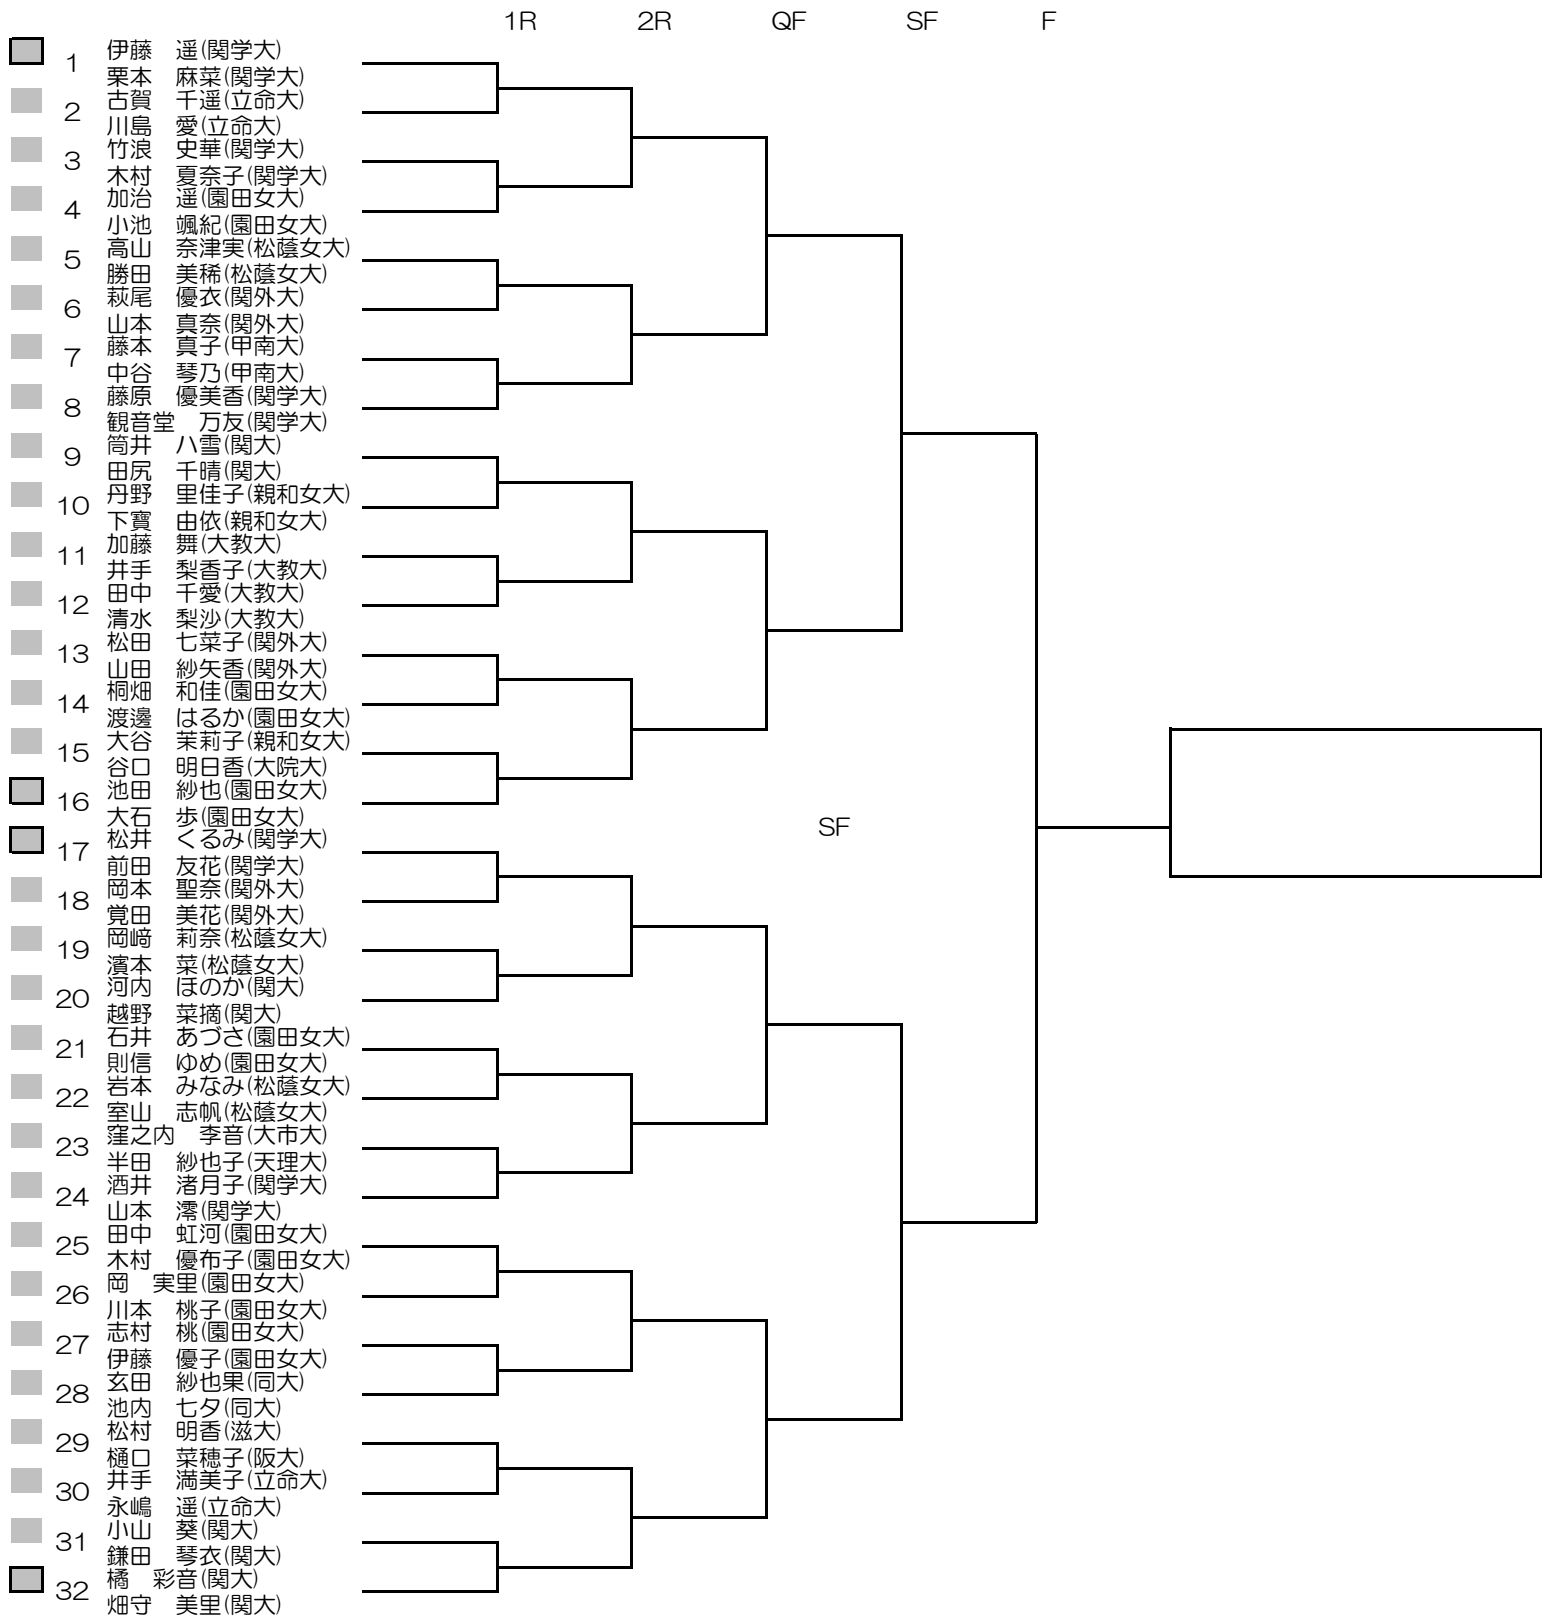

平成28年度関西学生春季テニストーナメント

MEN'S MAIN DRAW DOUBLES

2015/5/22~29

朝テニスセンター

シード順位

- | | |
|----------------|----------------|
| 1. 染矢・林 (関大) | 5. 細川・柴野 (関大) |
| 2. 中村・矢多 (関大) | 6. 石宇・中条 (甲南大) |
| 3. 加藤・竹元 (関大) | 7. 増尾・飯島 (同大) |
| 4. 高木・長谷川 (近大) | 8. 矢ノ川・小野 (近大) |