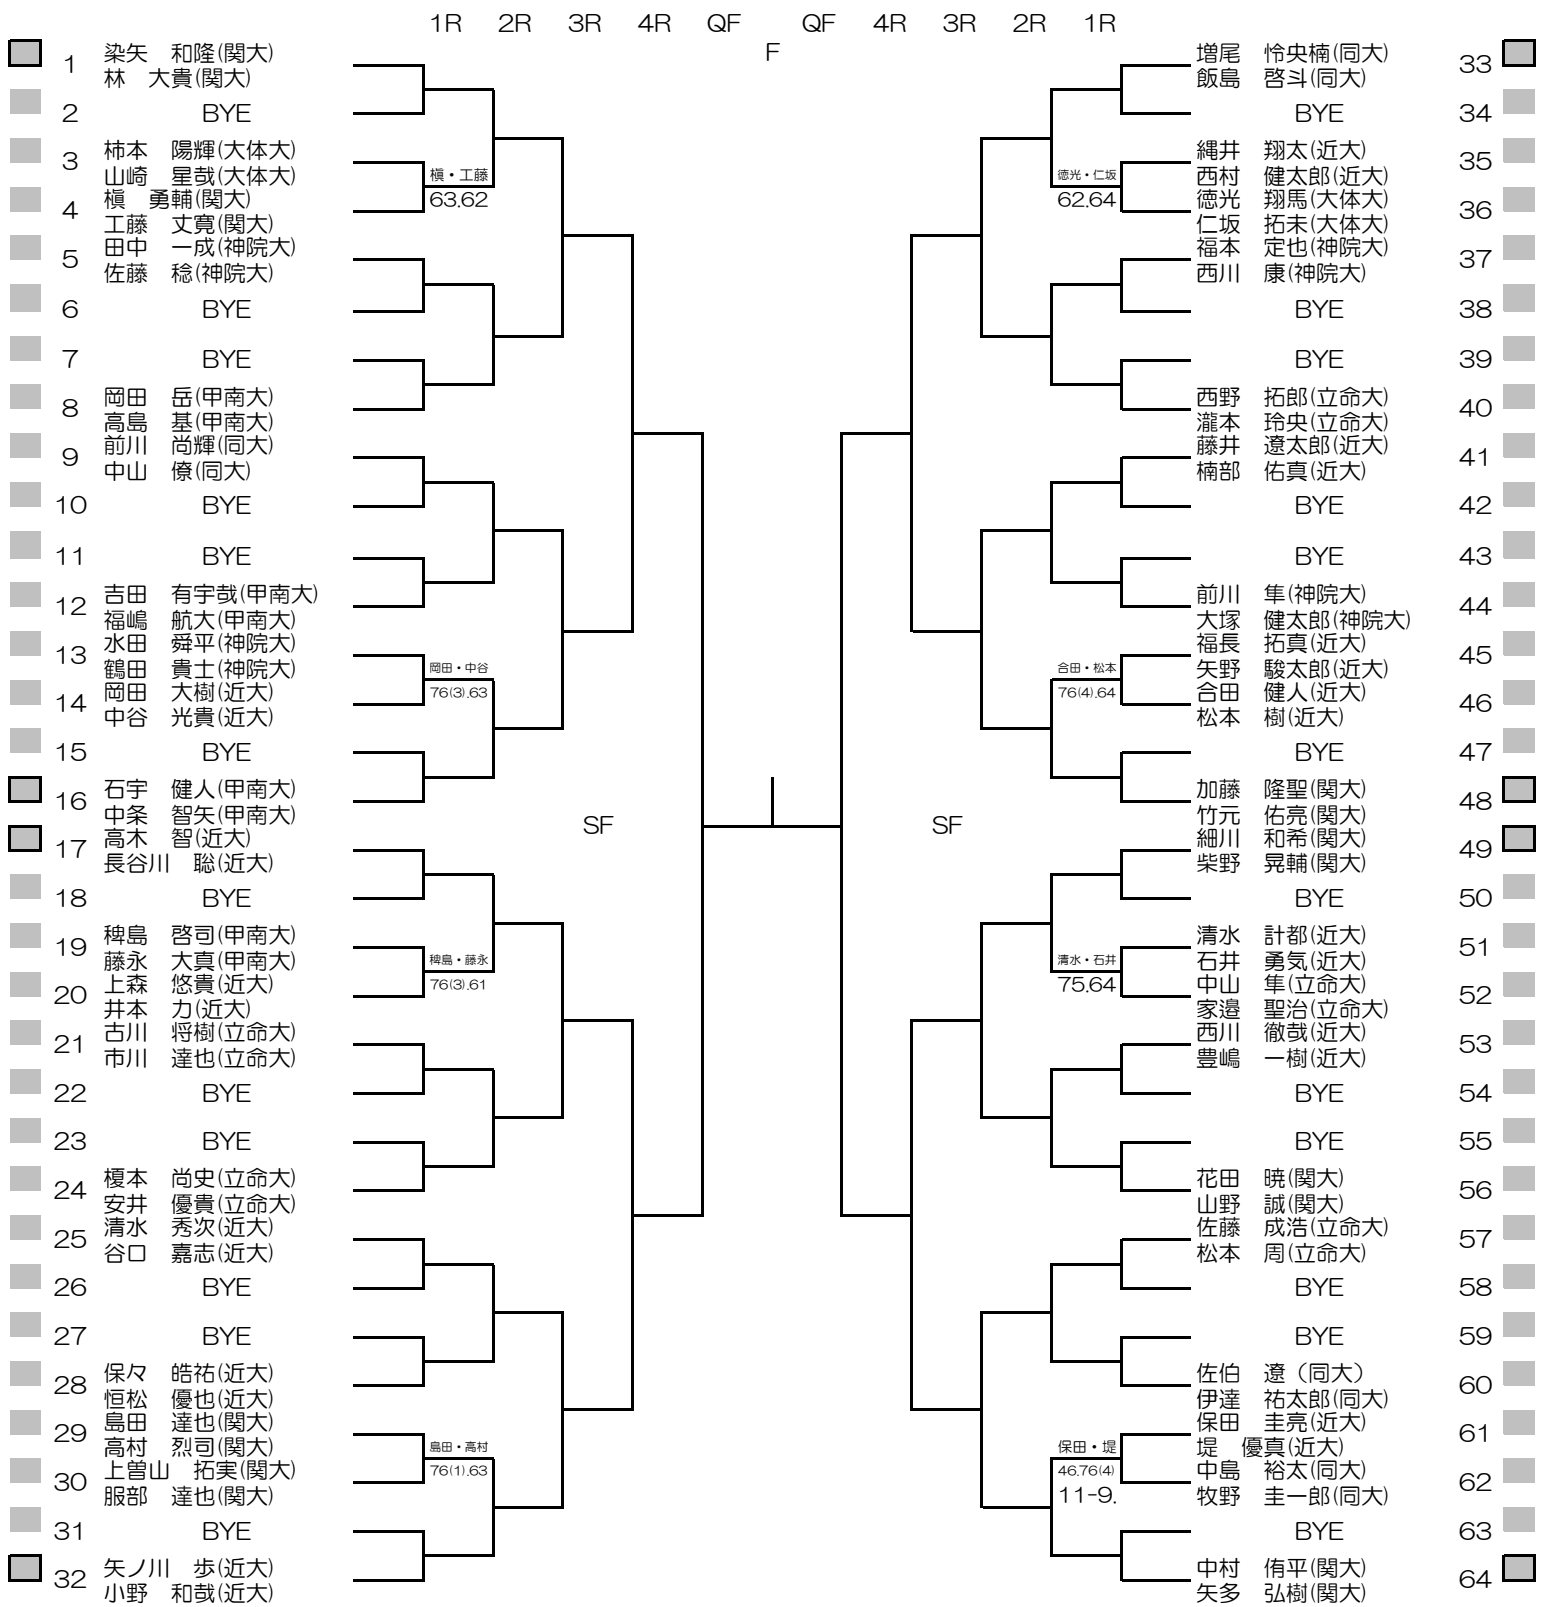

平成28年度関西学生春季テニストーナメント

MEN'S MAIN DRAW DOUBLES

2015/5/22~29

朝テニスセンター

シード順位

1. 染矢・林 (関大)	5. 細川・柴野 (関大)
2. 中村・矢多 (関大)	6. 石宇・中条 (甲南大)
3. 加藤・竹元 (関大)	7. 増尾・飯島 (同大)
4. 高木・長谷川 (近大)	8. 矢ノ川・小野 (近大)