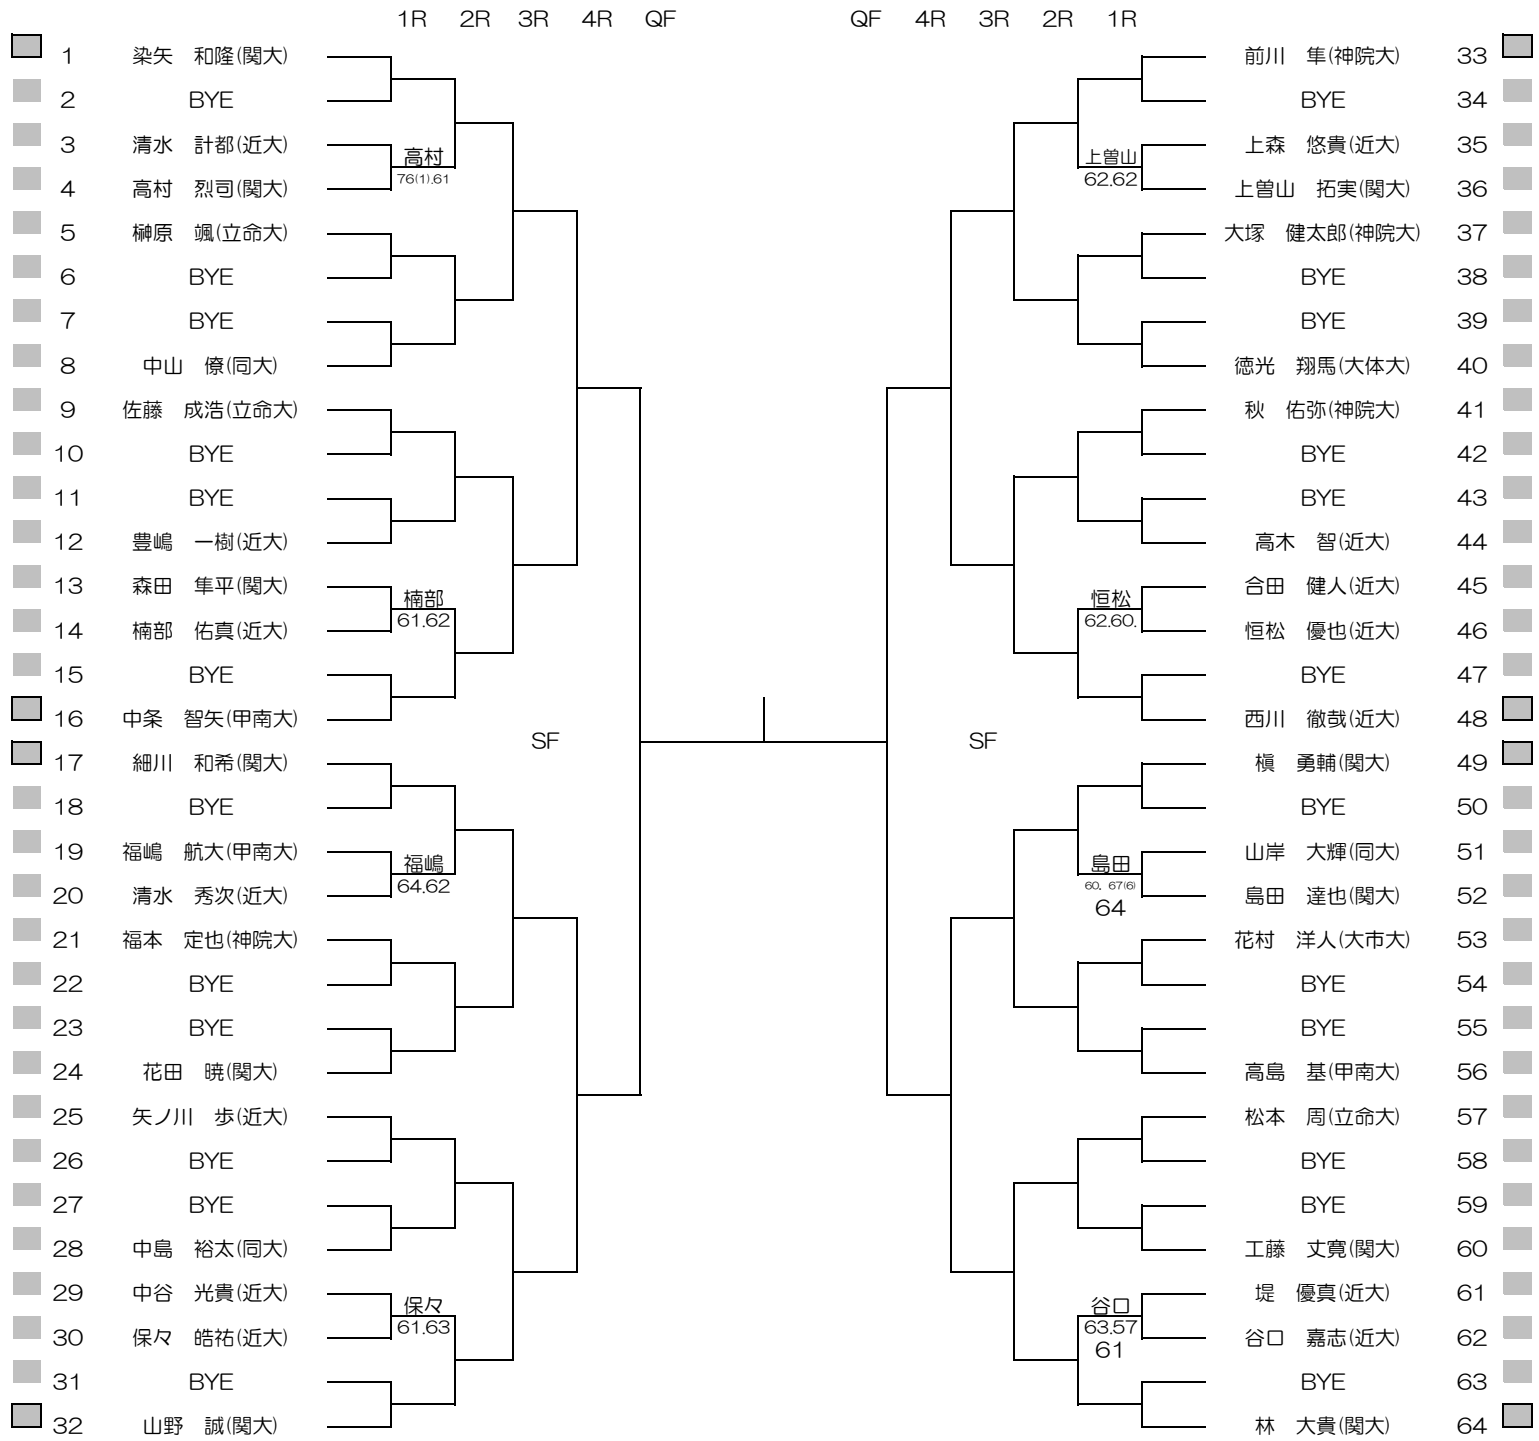

平成28年度関西学生春季テニストーナメント

MEN'S MAIN DRAW SINGLES NO.1

2016/5/22~29

韋テニスセンター

シード順位

- 1. 染矢 和隆 (関大)
- 2. 竹元 佑亮 (関大)
- 3. 中村 侑平 (関大)
- 4. 前川 隼 (神院大)

- 5. 増尾 怜央楠 (同大)
- 6. 加藤 隆盛 (関大)
- 7. 林 大貴 (関大)
- 8. 山野 誠 (関大)

- 9. 柴野 晃輔 (関大)
- 10. 榎 勇輔 (関大)
- 11. 細川 和希 (関大)
- 12. 矢多 弘樹 (関大)

- 13. 西川 徹哉 (近大)
- 14. 佐伯 遼 (同大)
- 15. 飯島 啓斗 (同大)
- 16. 中条 智矢 (甲南大)

平成28年度関西学生春季テニストーナメント

MEN'S MAIN DRAW SINGLES NO.2

2016/5/22~29

平成28年度関西学生春季テニストーナメント

WOMEN'S MAIN DRAW SINGLES

2016/5/22~29

朝テニスセンター