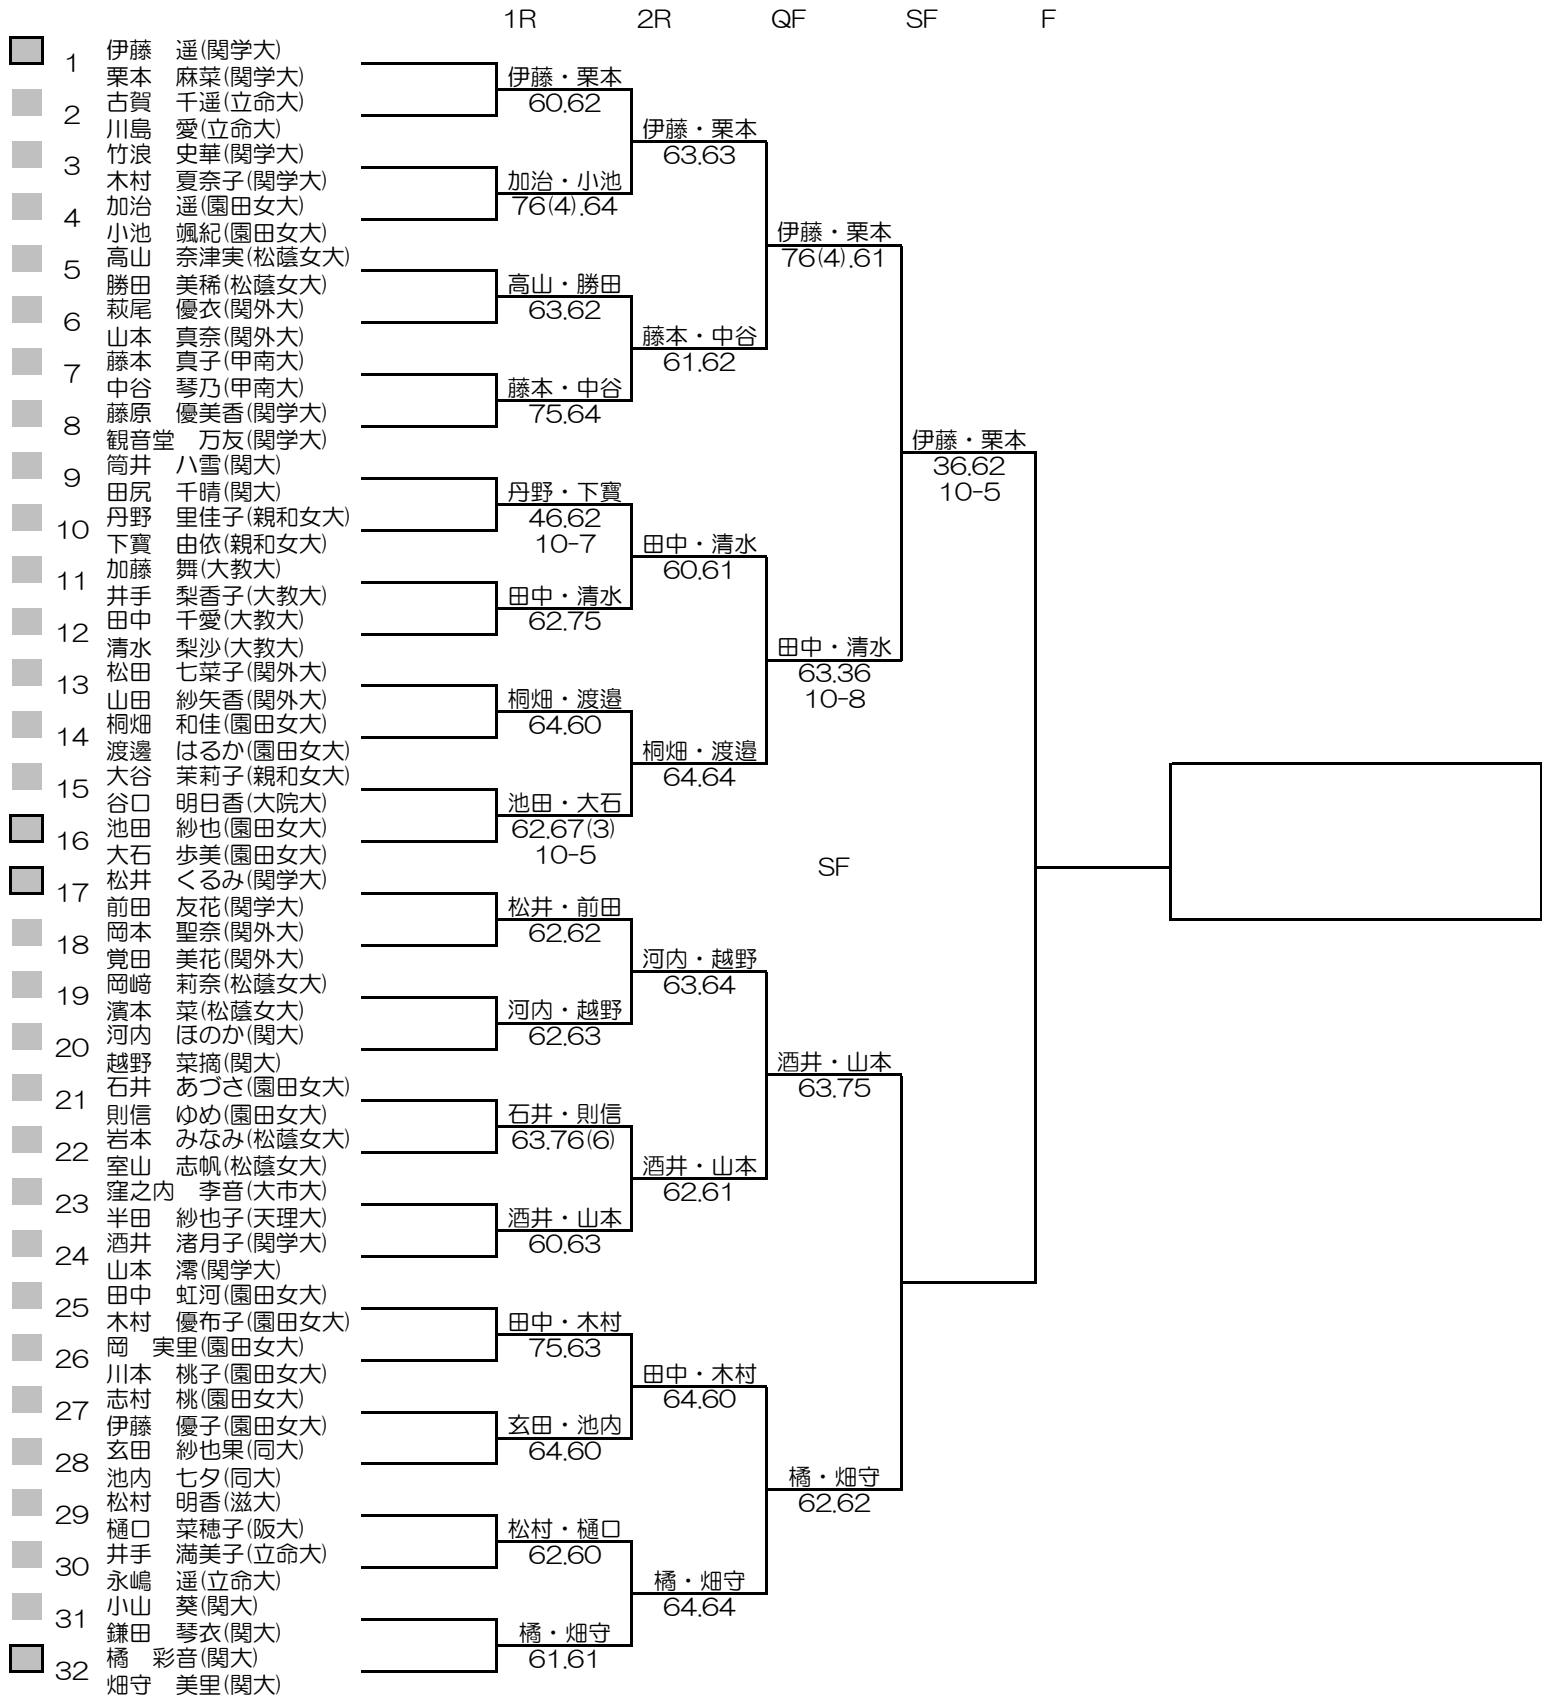

平成28年度関西学生春季テニストーナメント

MEN'S MAIN DRAW DOUBLES

2016/5/22~29

朝テニスセンター

シード順位

- 1. 染矢・林 (関大)
- 2. 中村・矢多 (関大)
- 3. 加藤・竹元 (関大)
- 4. 高木・長谷川 (近大)
- 5. 細川・柴野 (関大)
- 6. 石宇・中条 (甲南大)
- 7. 増尾・飯島 (同大)
- 8. 矢ノ川・小野 (近大)

シード順位