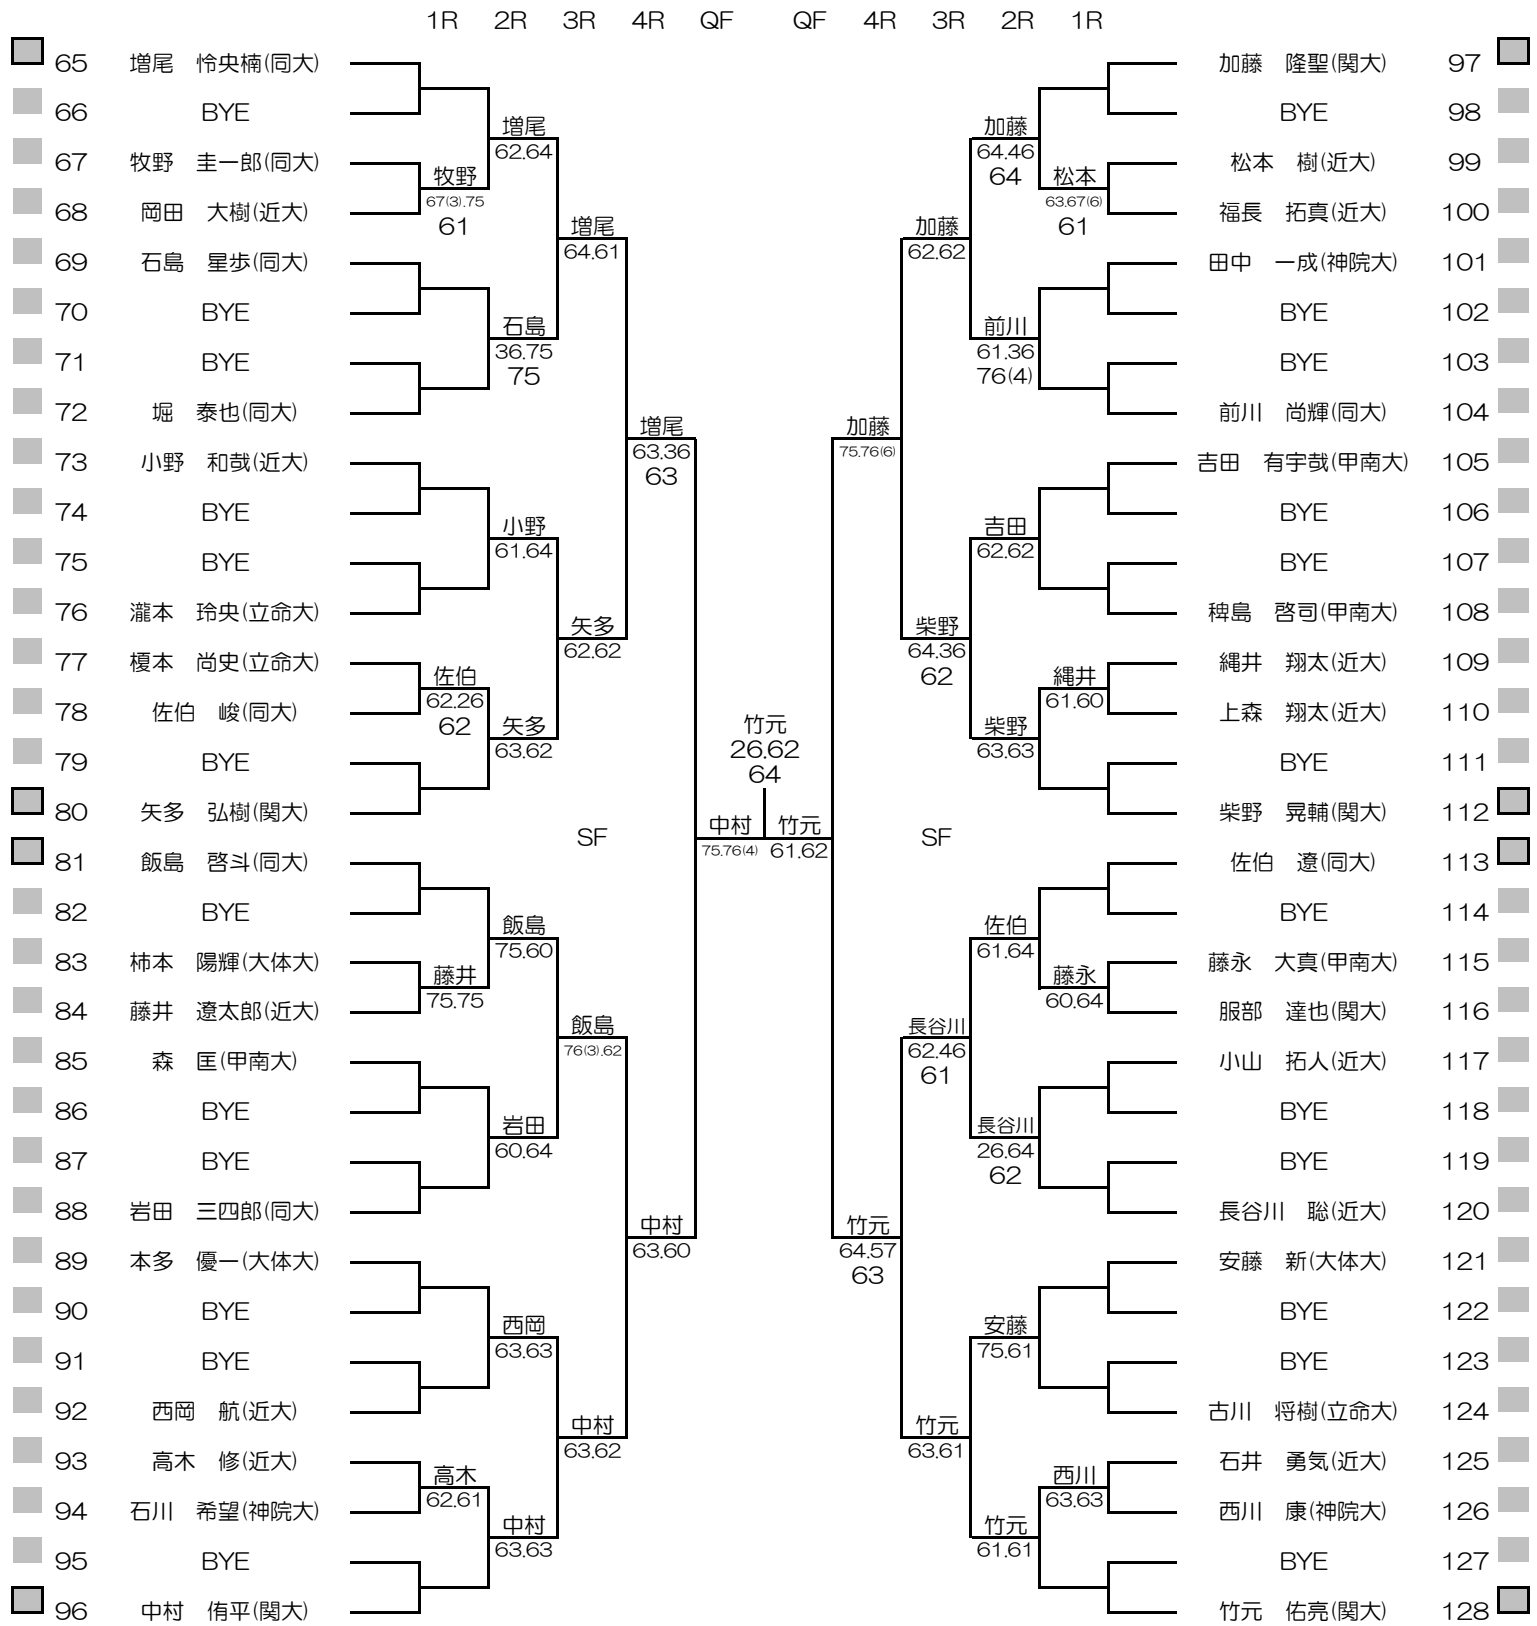

平成28年度関西学生春季テニストーナメント

MEN'S MAIN DRAW SINGLES NO.1

2016/5/22~29

韃テニスセンター

シード順位

- | | | | |
|---------------|----------------|----------------|-----------------|
| 1. 染矢 和隆 (関大) | 5. 増尾 怜央楠 (同大) | 9. 柴野 晃輔 (関大) | 13. 西川 徹哉 (近大) |
| 2. 竹元 佑亮 (関大) | 6. 加藤 隆聖 (関大) | 10. 榎 勇輔 (関大) | 14. 佐伯 遼 (同大) |
| 3. 中村 侑平 (関大) | 7. 林 大貴 (関大) | 11. 細川 和希 (関大) | 15. 飯島 啓斗 (同大) |
| 4. 前川 隼 (神院大) | 8. 山野 誠 (関大) | 12. 矢多 弘樹 (関大) | 16. 中条 智矢 (甲南大) |

平成28年度関西学生春季テニストーナメント

MEN'S MAIN DRAW SINGLES NO.2

2016/5/22~29

平成28年度関西学生春季テニストーナメント

WOMEN'S MAIN DRAW SINGLES

2016/5/22~29

朝テニスセンター

シード順位