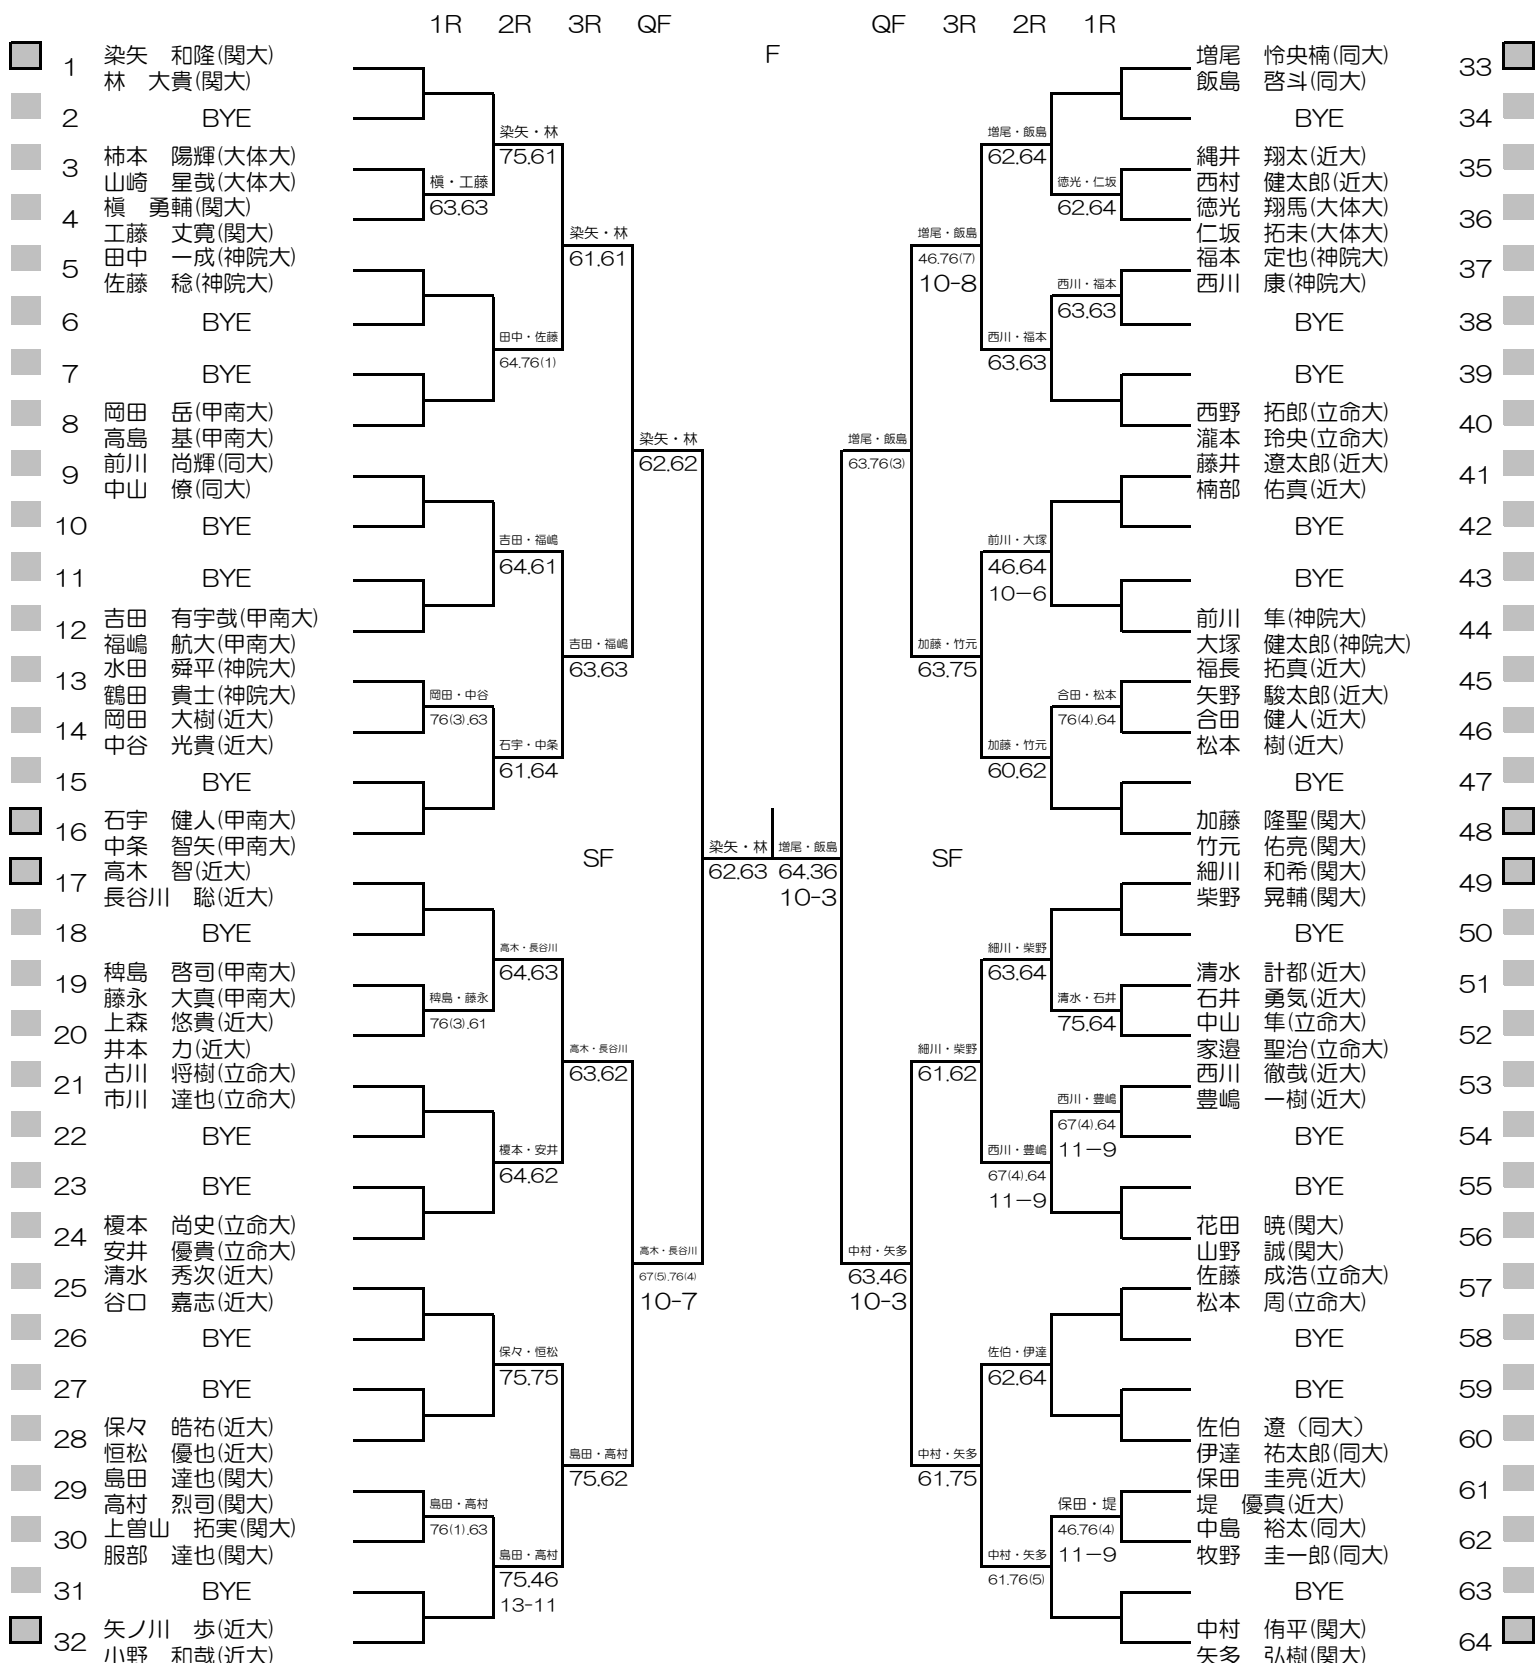

平成28年度関西学生春季テニストーナメント

MEN'S MAIN DRAW DOUBLES

2016/5/22~29

朝テニスセンター

シード順位

1. 染矢・林 (関大)
2. 中村・矢多 (関大)
3. 加藤・竹元 (関大)
4. 高木・長谷川 (近大)
5. 細川・柴野 (関大)
6. 石宇・中条 (甲南大)
7. 増尾・飯島 (同大)
8. 矢ノ川・小野 (近大)