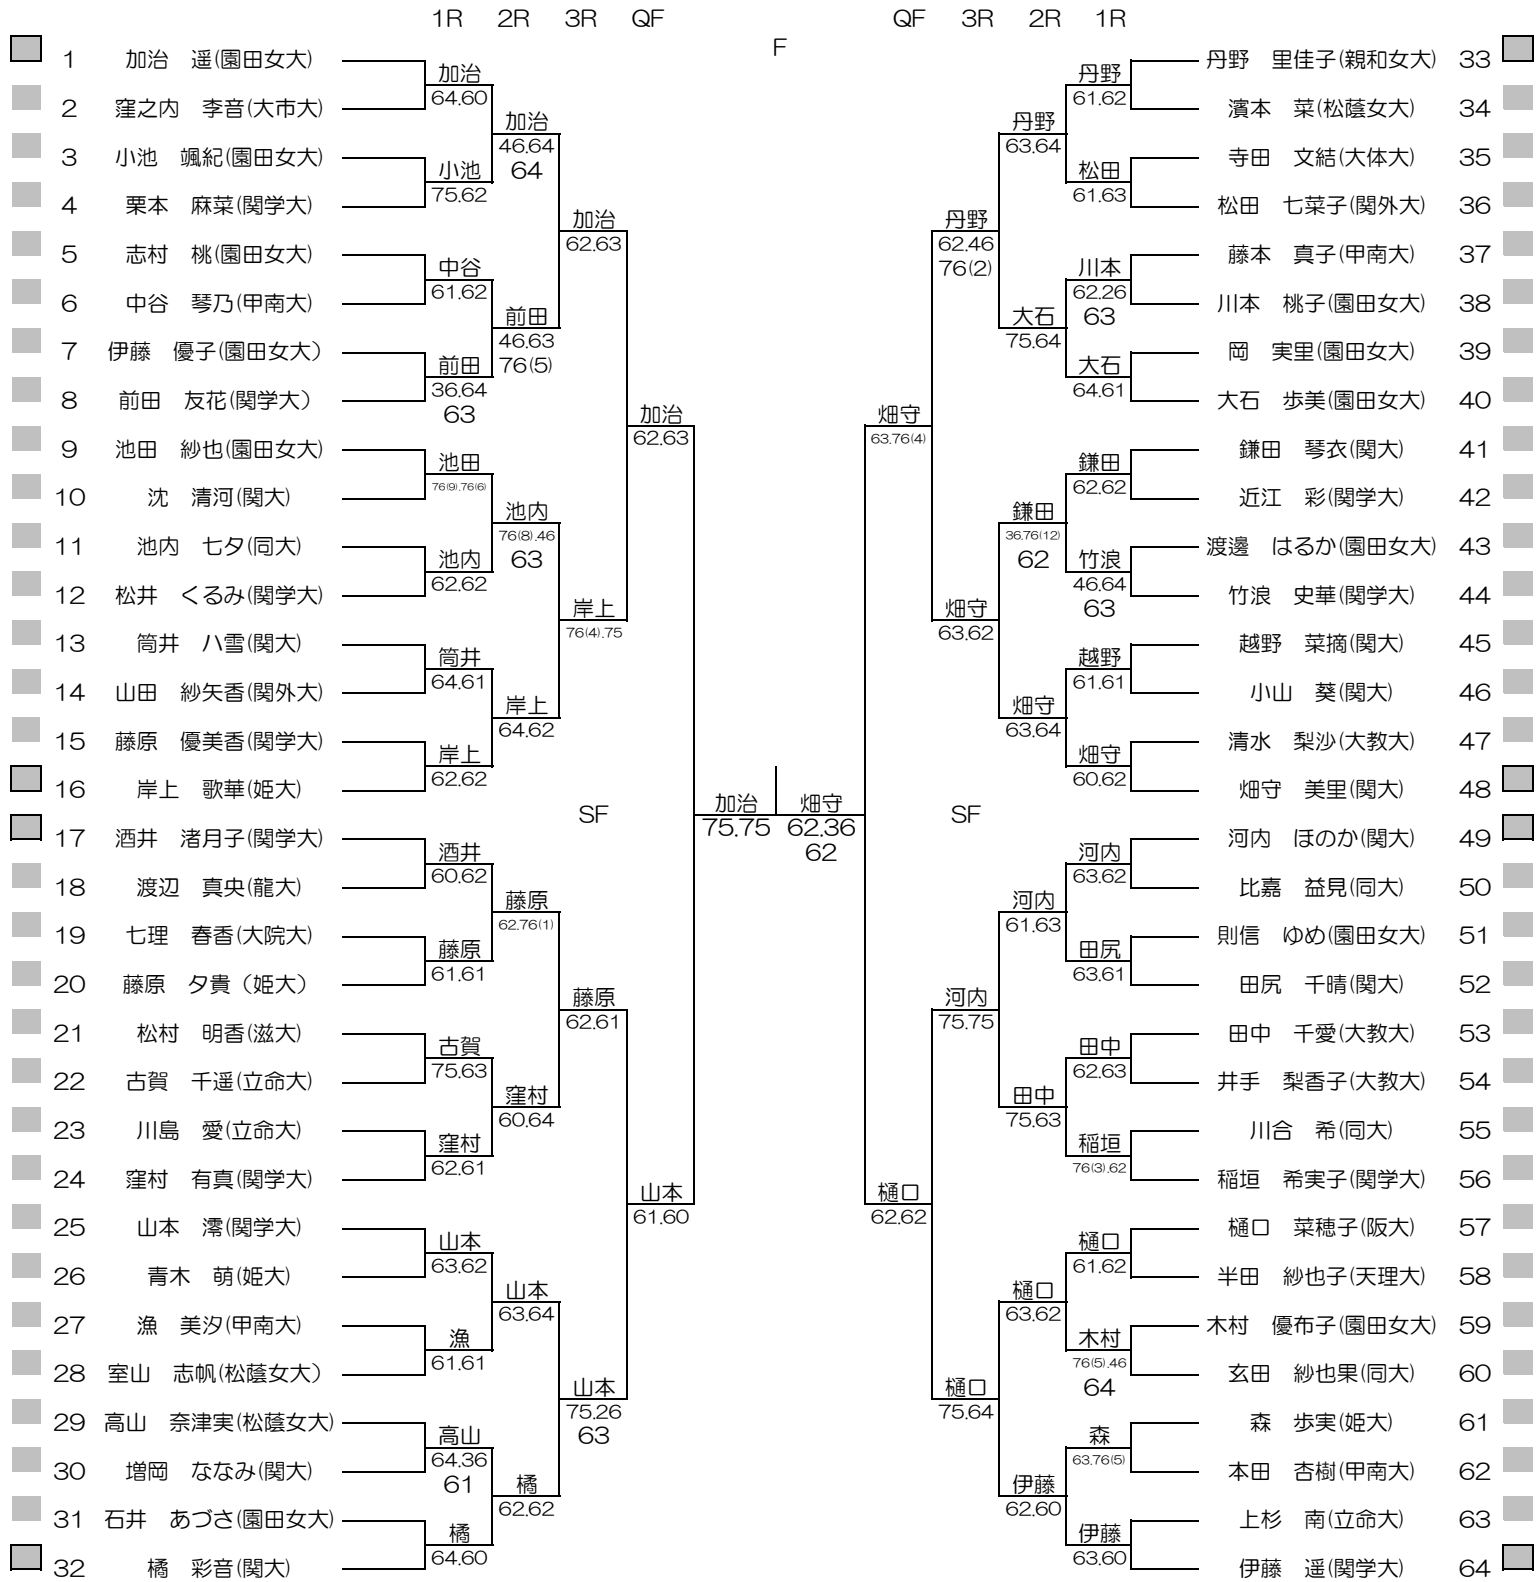

平成28年度関西学生春季テニストーナメント

MEN'S MAIN DRAW SINGLES NO.1

2016/5/22~29

韃テニスセンター

シード順位

- | | | | |
|---------------|----------------|----------------|-----------------|
| 1. 染矢 和隆 (関大) | 5. 増尾 怜央楠 (同大) | 9. 柴野 晃輔 (関大) | 13. 西川 徹哉 (近大) |
| 2. 竹元 佑亮 (関大) | 6. 加藤 隆聖 (関大) | 10. 榎 勇輔 (関大) | 14. 佐伯 遼 (同大) |
| 3. 中村 侑平 (関大) | 7. 林 大貴 (関大) | 11. 細川 和希 (関大) | 15. 飯島 啓斗 (同大) |
| 4. 前川 隼 (神院大) | 8. 山野 誠 (関大) | 12. 矢多 弘樹 (関大) | 16. 中条 智矢 (甲南大) |

平成28年度関西学生春季テニストーナメント

MEN'S MAIN DRAW SINGLES NO.2

2016/5/22~29

平成28年度関西学生春季テニストーナメント

WOMEN'S MAIN DRAW SINGLES

2016/5/22~29

朝テニスセンター

シード順位