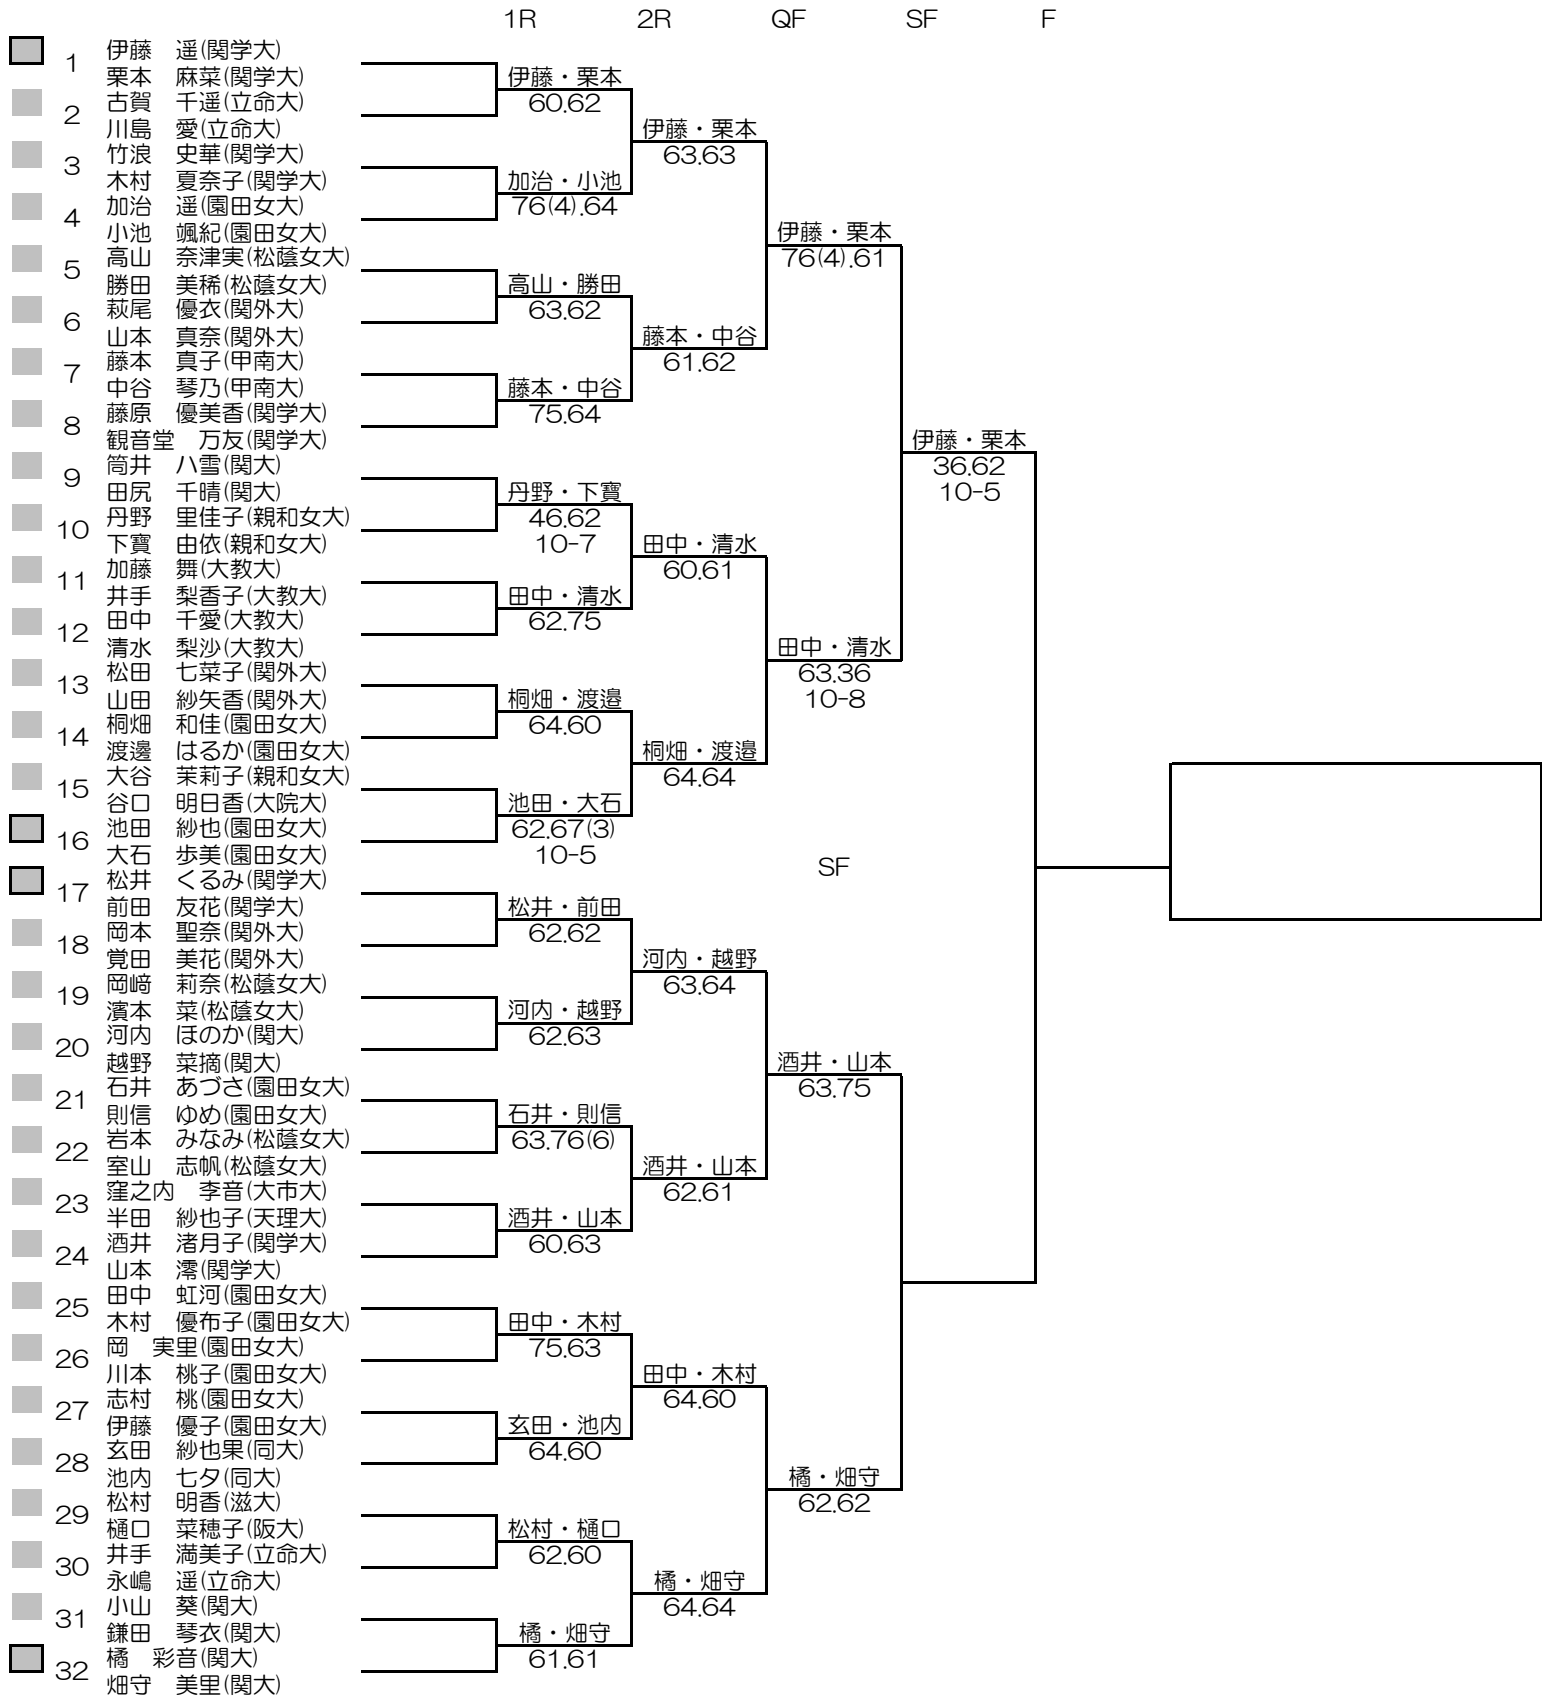

平成28年度関西学生春季テニストーナメント

MEN'S MAIN DRAW DOUBLES

2016/5/22~29

朝テニスセンター

シード順位

- 1. 染矢・林 (関大)
- 2. 中村・矢多 (関大)
- 3. 加藤・竹元 (関大)
- 4. 高木・長谷川 (近大)
- 5. 細川・柴野 (関大)
- 6. 石宇・中条 (甲南大)
- 7. 増尾・飯島 (同大)
- 8. 矢ノ川・小野 (近大)

シード順位