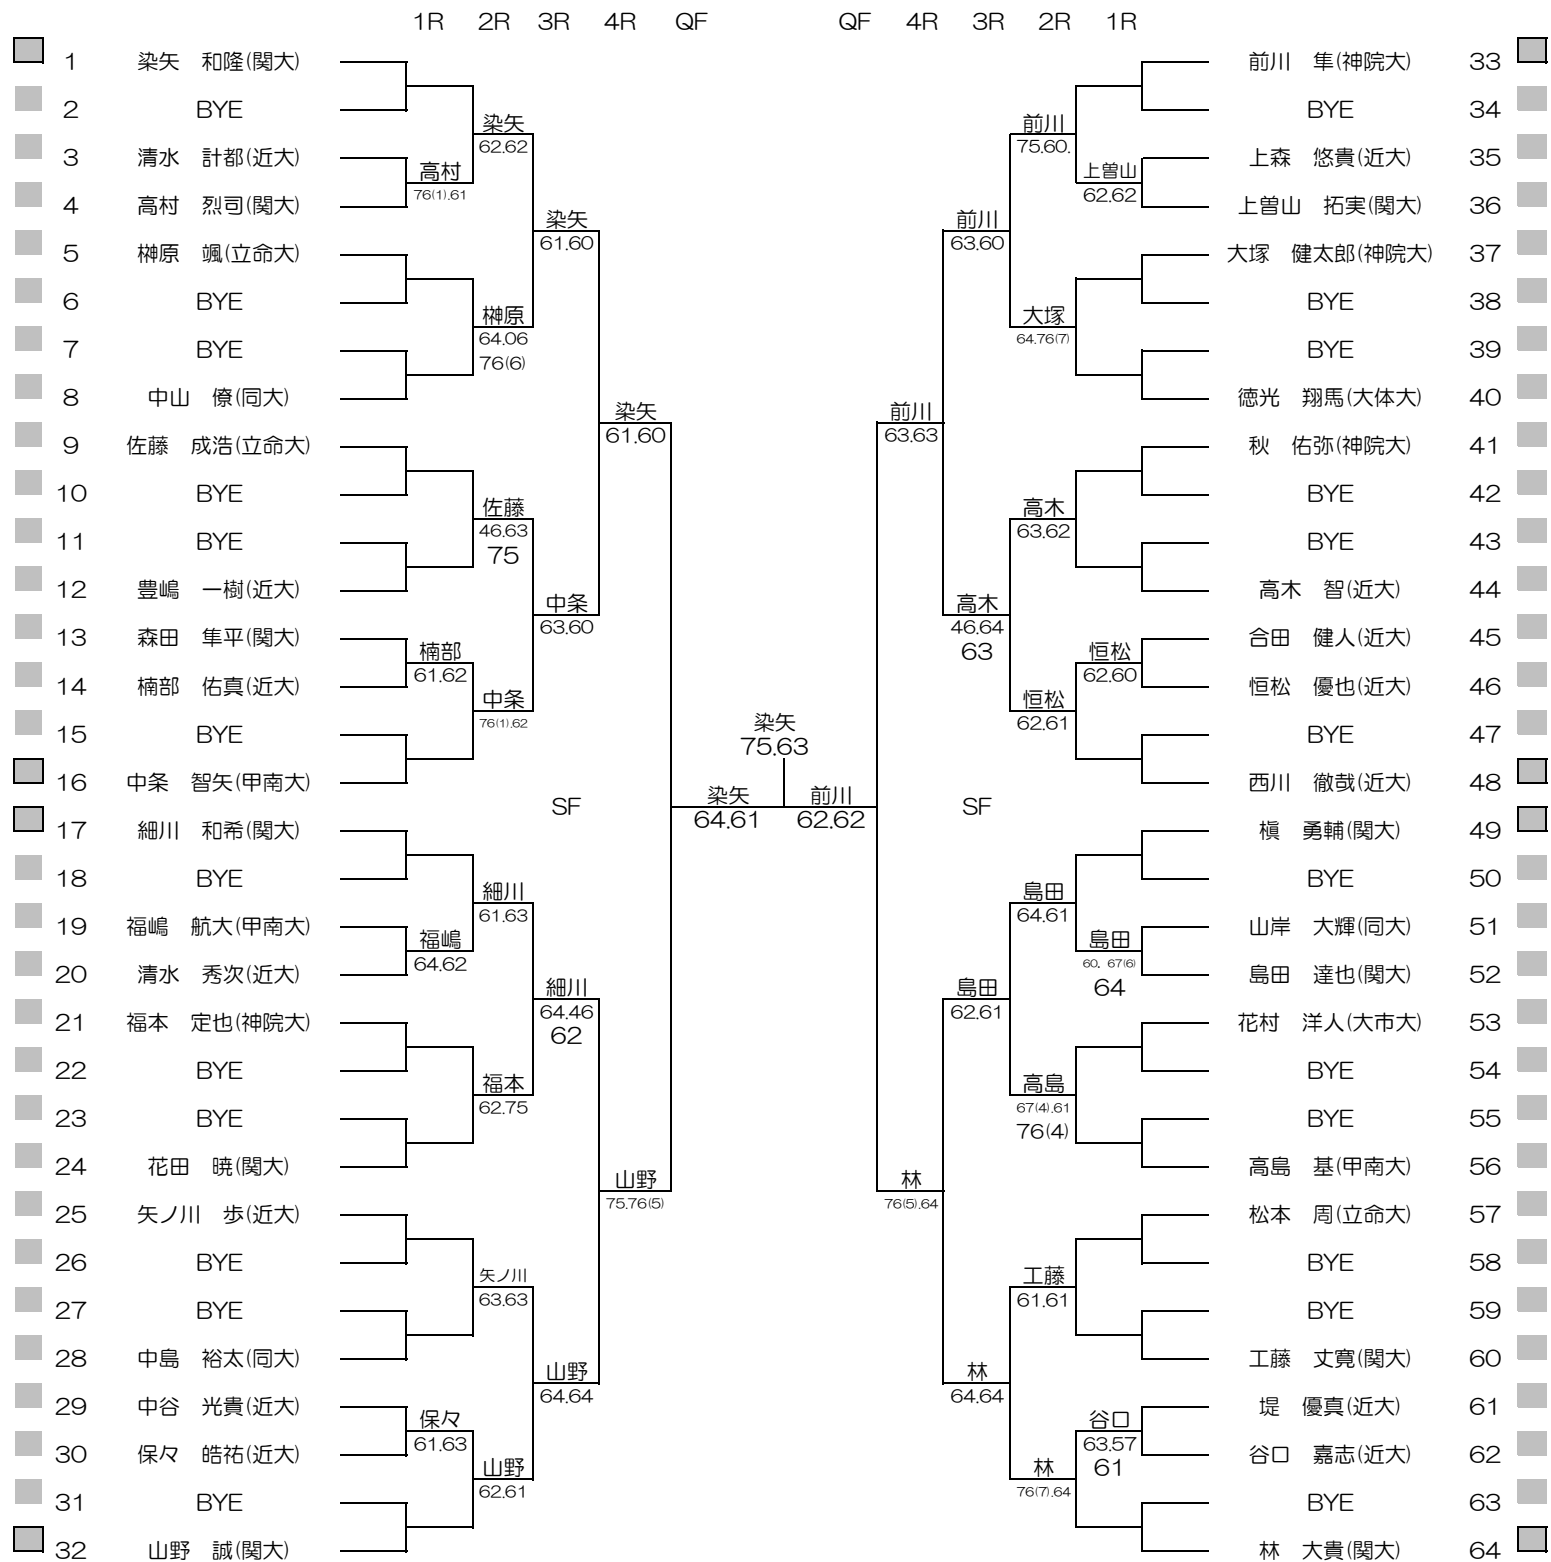

平成28年度関西学生春季テニストーナメント

MEN'S MAIN DRAW SINGLES NO.1

2016/5/22~29

韃テニスセンター

シード順位

- | | | | |
|---------------|----------------|----------------|-----------------|
| 1. 染矢 和隆 (関大) | 5. 増尾 怜央楠 (同大) | 9. 柴野 晃輔 (関大) | 13. 西川 徹哉 (近大) |
| 2. 竹元 佑亮 (関大) | 6. 加藤 隆聖 (関大) | 10. 榎 勇輔 (関大) | 14. 佐伯 遼 (同大) |
| 3. 中村 侑平 (関大) | 7. 林 大貴 (関大) | 11. 細川 和希 (関大) | 15. 飯島 啓斗 (同大) |
| 4. 前川 隼 (神院大) | 8. 山野 誠 (関大) | 12. 矢多 弘樹 (関大) | 16. 中条 智矢 (甲南大) |

平成28年度関西学生春季テニストーナメント

MEN'S MAIN DRAW SINGLES NO.2

2016/5/22~29

平成28年度関西学生春季テニストーナメント

WOMEN'S MAIN DRAW SINGLES

2016/5/22~29

朝テニスセンター

シード順位