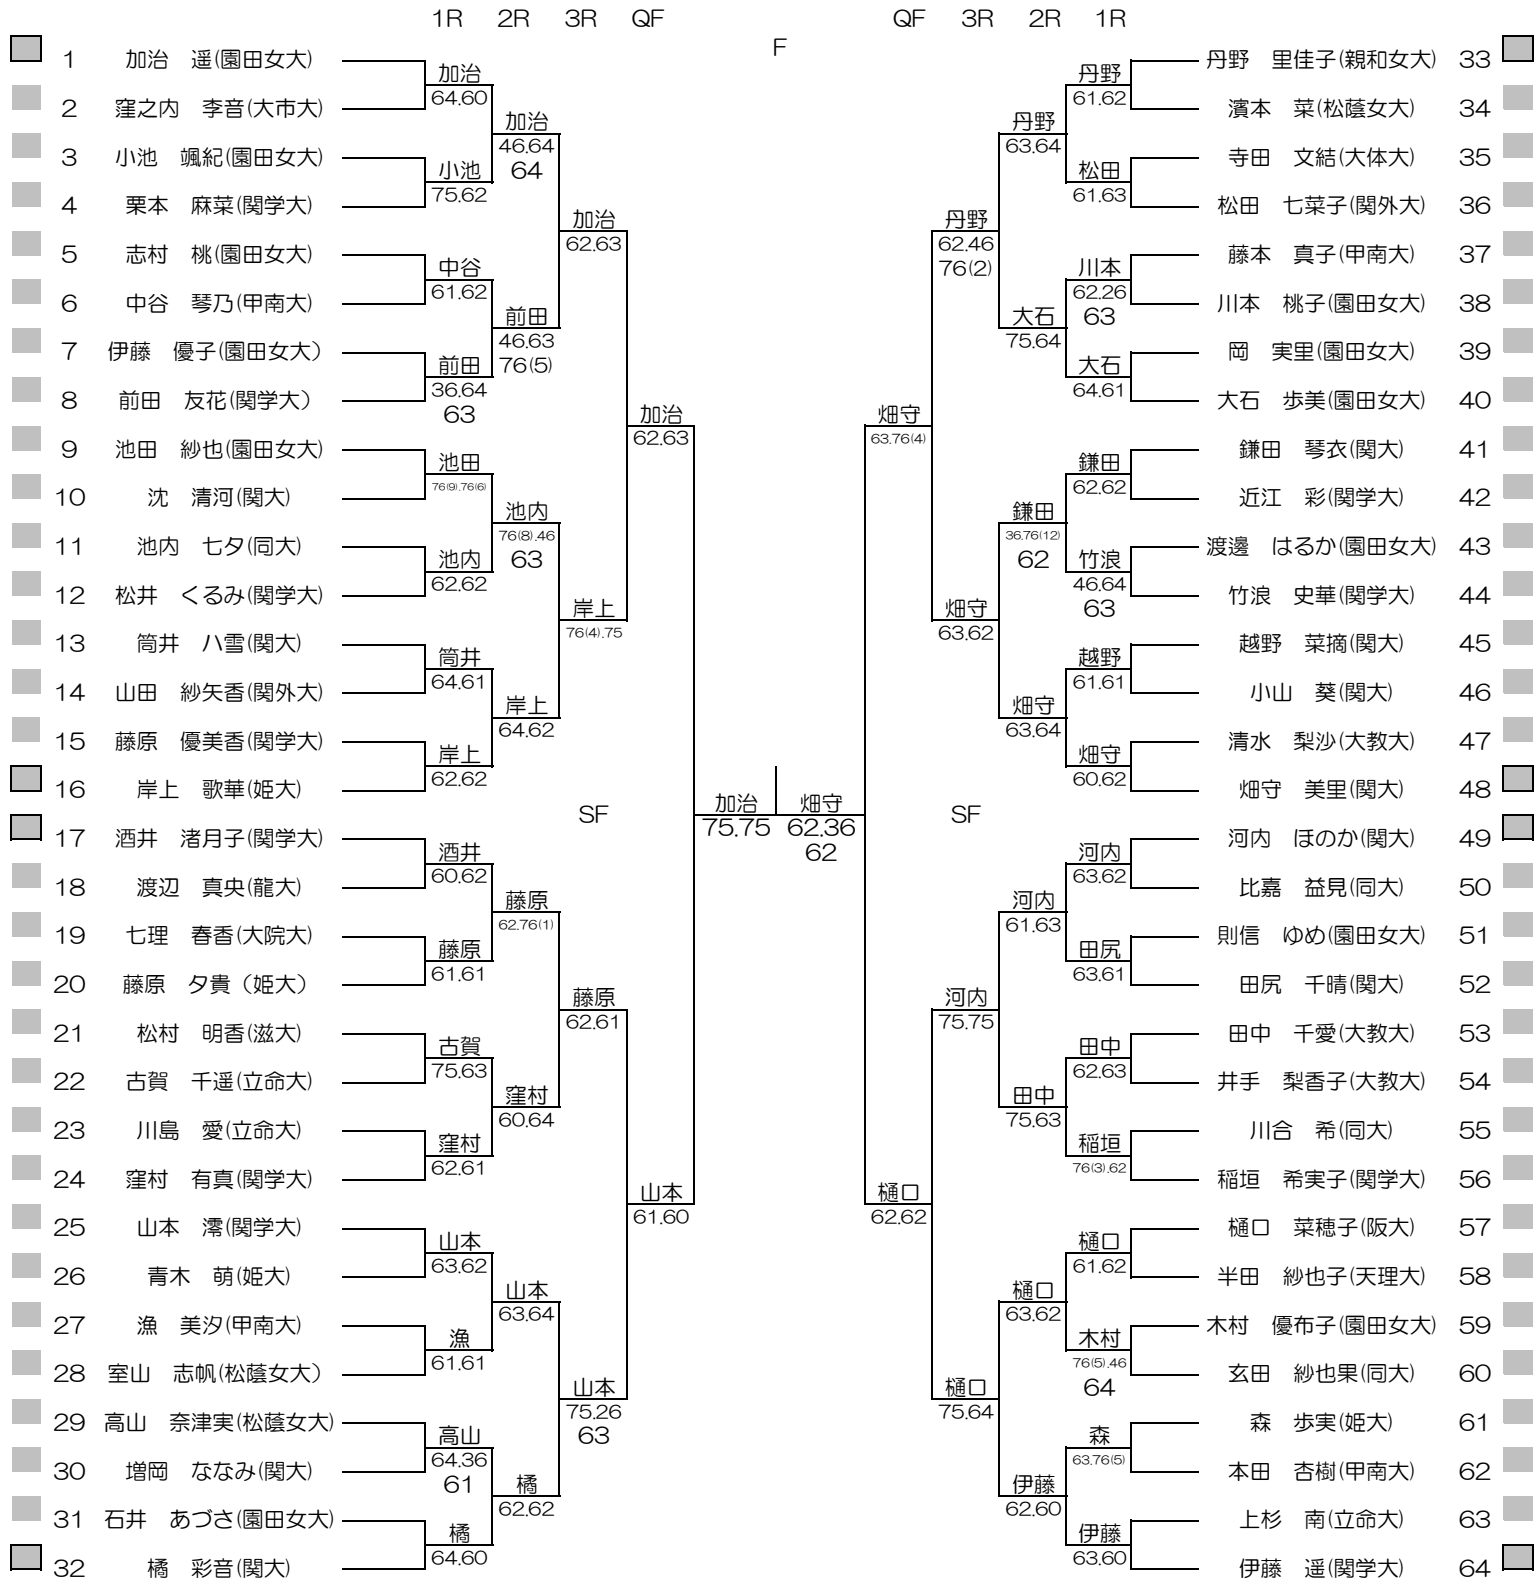

平成28年度関西学生春季テニストーナメント

MEN'S MAIN DRAW SINGLES NO.1

2016/5/22~29

韃テニスセンター

シード順位

- | | | | |
|---------------|----------------|----------------|-----------------|
| 1. 染矢 和隆 (関大) | 5. 増尾 怜央楠 (同大) | 9. 柴野 晃輔 (関大) | 13. 西川 徹哉 (近大) |
| 2. 竹元 佑亮 (関大) | 6. 加藤 隆聖 (関大) | 10. 榎 勇輔 (関大) | 14. 佐伯 遼 (同大) |
| 3. 中村 侑平 (関大) | 7. 林 大貴 (関大) | 11. 細川 和希 (関大) | 15. 飯島 啓斗 (同大) |
| 4. 前川 隼 (神院大) | 8. 山野 誠 (関大) | 12. 矢多 弘樹 (関大) | 16. 中条 智矢 (甲南大) |

平成28年度関西学生春季テニストーナメント

MEN'S MAIN DRAW SINGLES NO.2

2016/5/22~29

平成28年度関西学生春季テニストーナメント

WOMEN'S MAIN DRAW SINGLES

2016/5/22~29

朝テニスセンター

シード順位