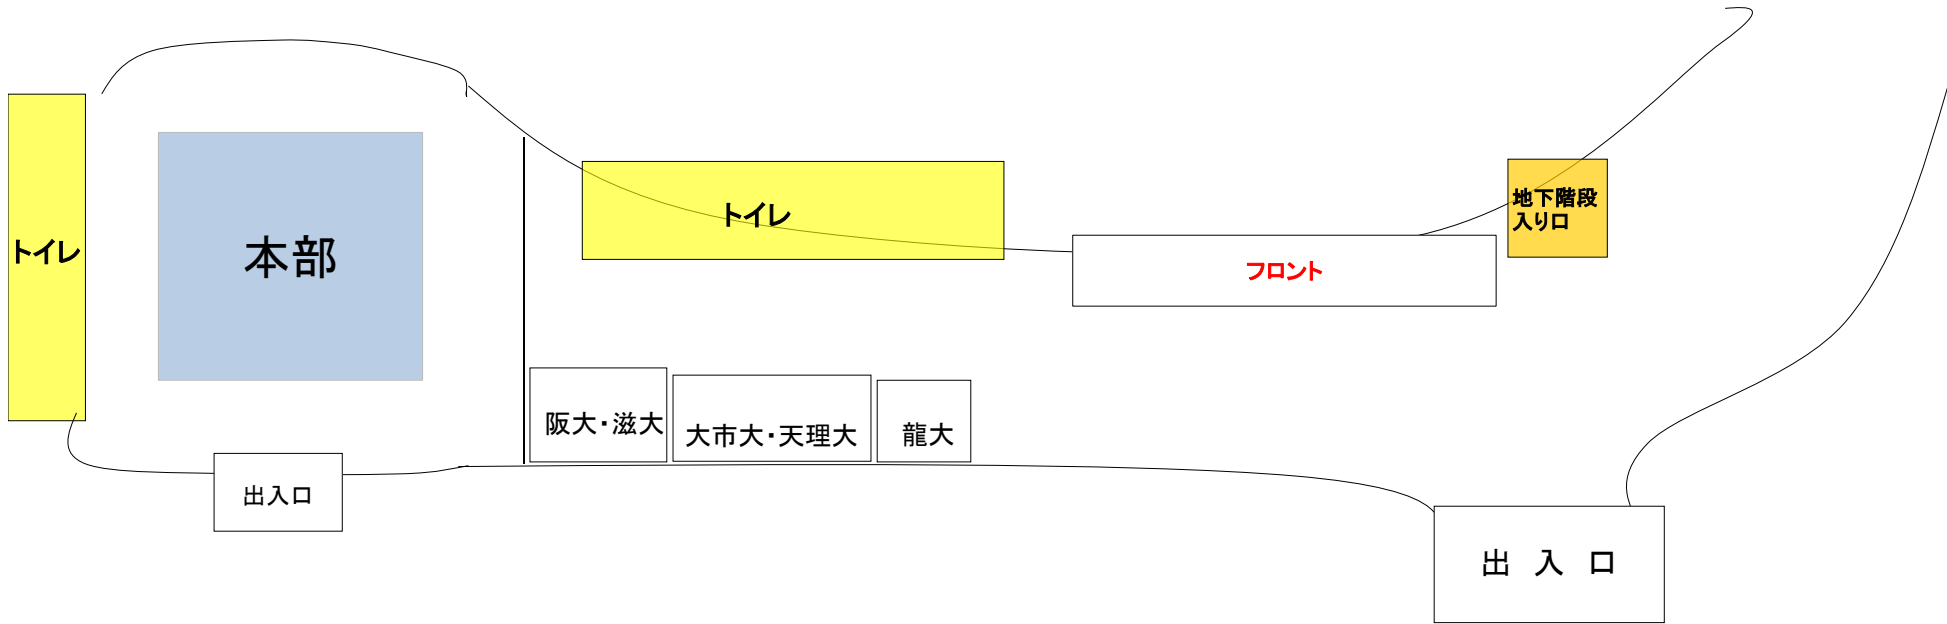

5月22日 サブスタンド

壁にゴミ袋などを貼り付けたい場合は本部まで専用のテープを取りに来て下さい。

※絶対にガムテープでは貼り付けしないで下さい！

1番コート

5月22日

・壁にゴミ袋などを貼り付けたい場合は本部まで専用のテープを取りに来て下さい。
※絶対にガムテープでは貼り付けしないで下さい！

5月22日

エントランス

関外大

同大

神院大

園田女大

立命大

大体大

入口

壁にゴミ袋などを貼り付けたい場合は本部まで専用のテープを取りに来てください。

※絶対にガムテープで貼り付けしないで下さい！

入口付近は通路なので、物を置かないようにしてください。