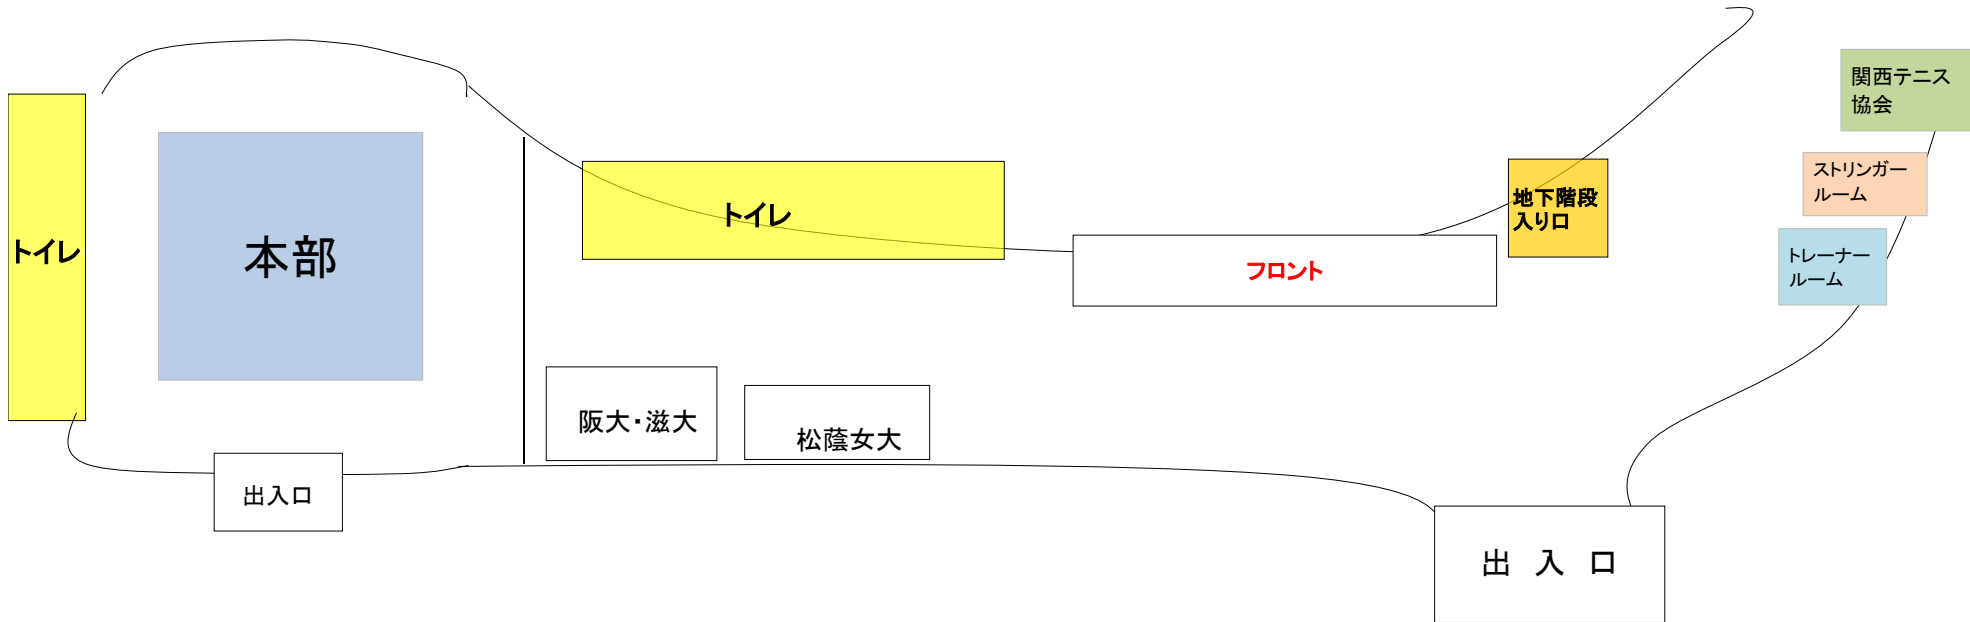

5月25日 サブスタンド

壁にゴミ袋などを貼り付けたい場合は本部まで専用のテープを取りに来て下さい。

※絶対にガムテープでは貼り付けしないで下さい！

1番コート

5月25日

・壁にゴミ袋などを貼り付けたい場合は本部まで専用のテープを取りに来て下さい。
※絶対にガムテープでは貼り付けしないで下さい！

5月25日

エントランス

関外大

同大

神院大

園田女大

立命大

大体大

入口

壁にゴミ袋などを貼り付けたい場合は本部まで専用のテープを取りに来てください。

※絶対にガムテープで貼り付けしないで下さい！

入口付近は通路なので、物を置かないようにしてください。