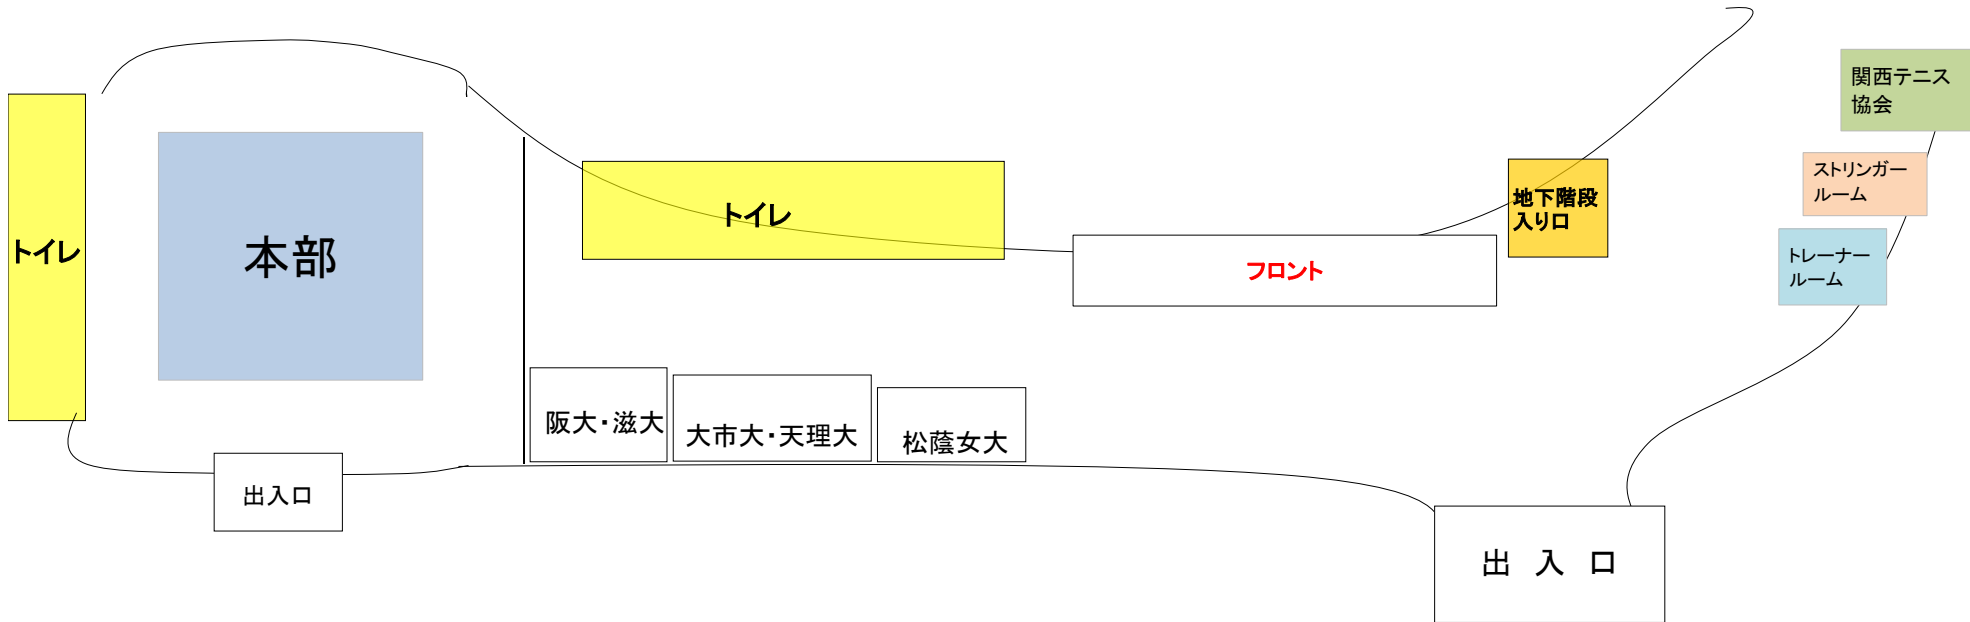

5月24日 サブスタンド

壁にゴミ袋などを貼り付けたい場合は本部まで専用のテープを取りに来て下さい。

※絶対にガムテープでは貼り付けしないで下さい！

1番コート

5月24日

・壁にゴミ袋などを貼り付けたい場合は本部まで専用のテープを取りに来て下さい。
※絶対にガムテープでは貼り付けしないで下さい！

5月24日

エントランス

関外大

同大

神院大

園田女大

立命大

大体大

入口

壁にゴミ袋などを貼り付けたい場合は本部まで専用のテープを取りに来てください。

※絶対にガムテープで貼り付けしないで下さい！

入口付近は通路なので、物を置かないようにしてください。