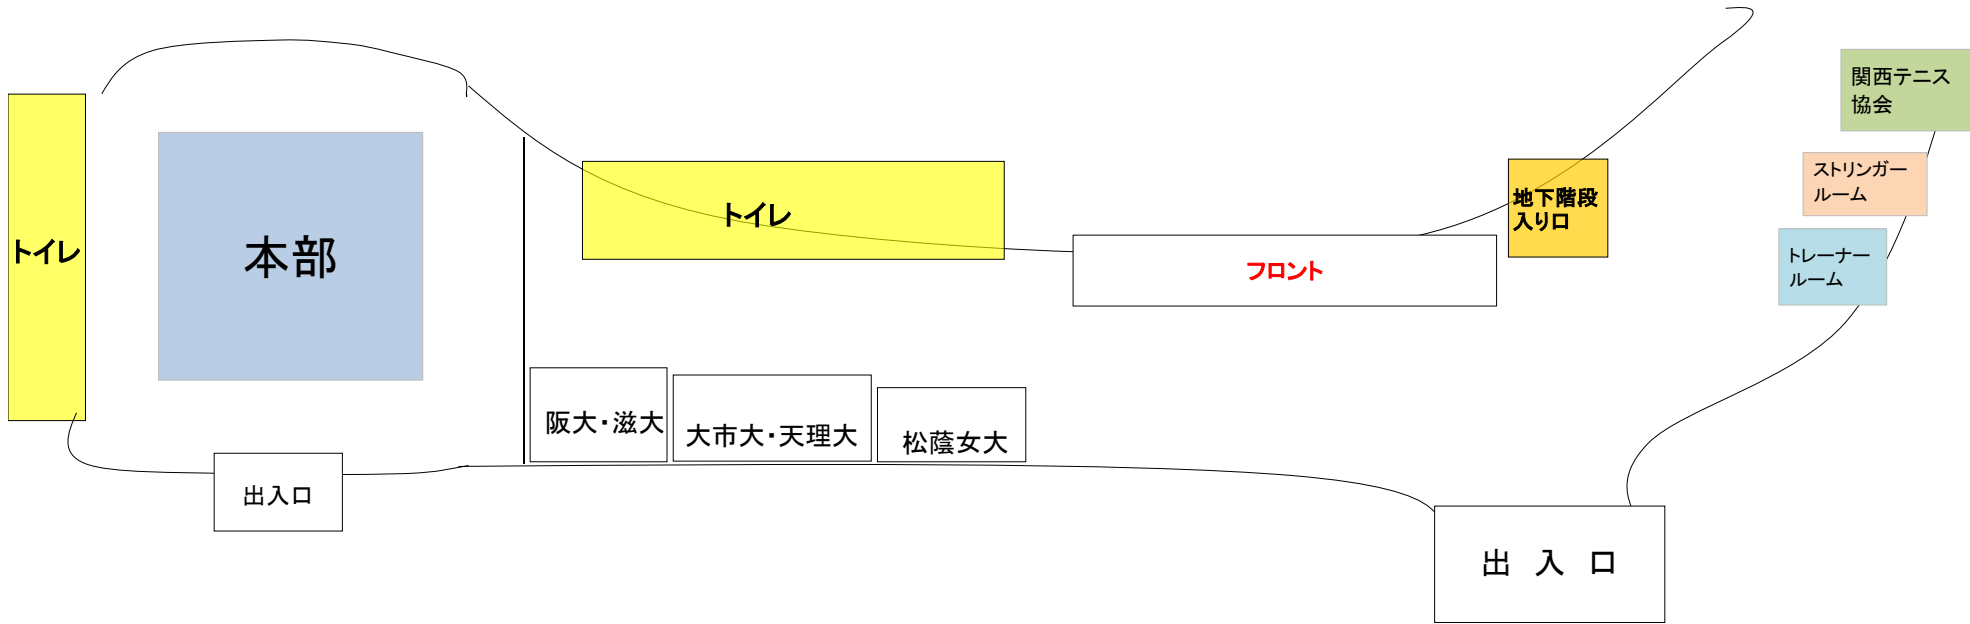

5月23日 サブスタンド

壁にゴミ袋などを貼り付けたい場合は本部まで専用のテープを取りに来て下さい。

※絶対にガムテープでは貼り付けしないで下さい！

1番コート

5月23日

・壁にゴミ袋などを貼り付けたい場合は本部まで専用のテープを取りに来て下さい。
※絶対にガムテープでは貼り付けしないで下さい！

5月23日

エントランス

関外大

同大

神院大

園田女大

立命大

大体大

入口

壁にゴミ袋などを貼り付けたい場合は本部まで専用のテープを取りに来てください。

※絶対にガムテープで貼り付けないで下さい！

入口付近は通路なので、物を置かないようにしてください。