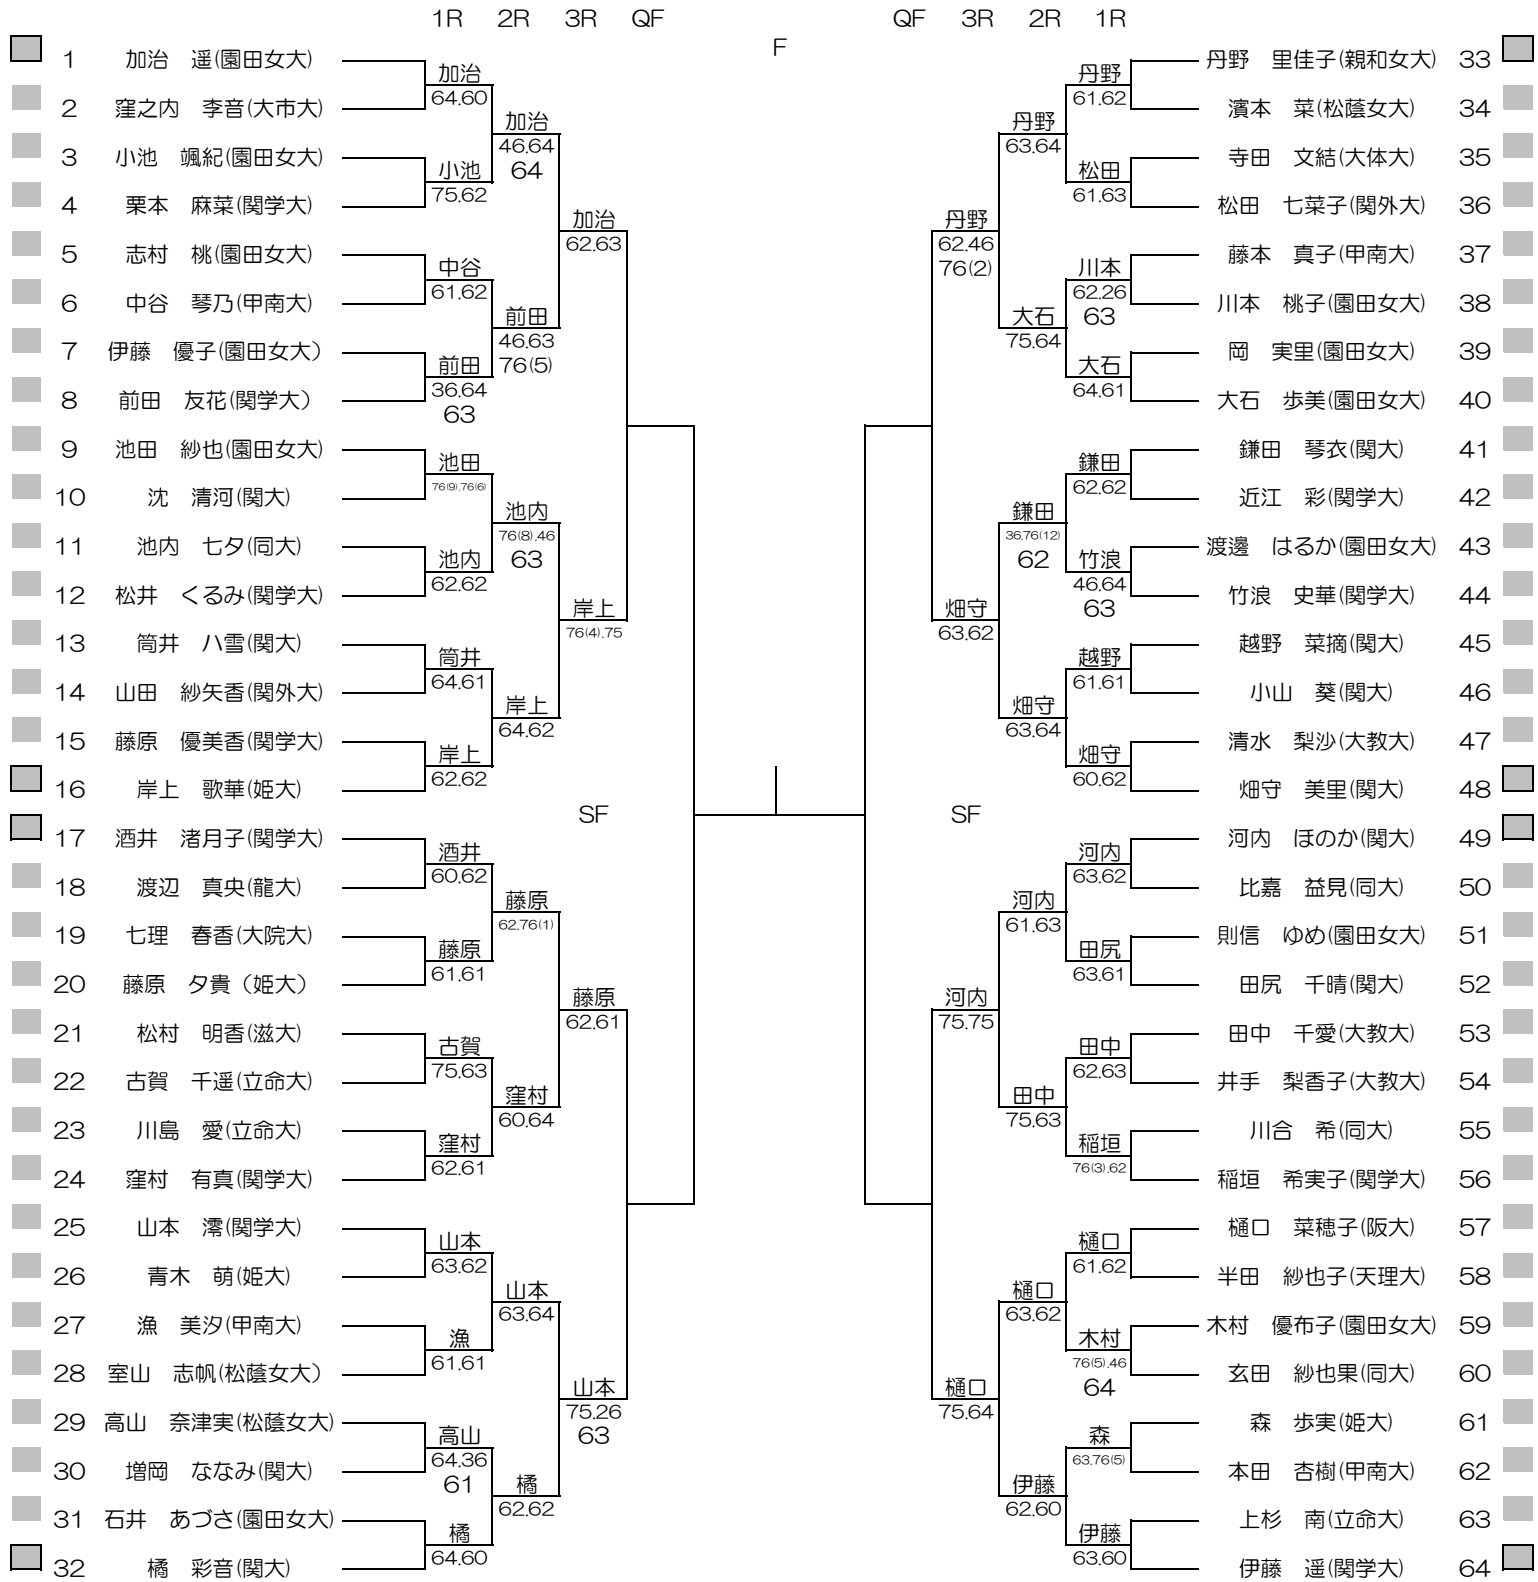

平成28年度関西学生春季テニストーナメント

MEN'S MAIN DRAW SINGLES NO.1

2016/5/22~29

韮テニスセンター

シード順位

- 1. 染矢 和隆 (関大)
- 2. 竹元 佑亮 (関大)
- 3. 中村 侑平 (関大)
- 4. 前川 隼 (神院大)

- 5. 増尾 怜央楠 (同大)
- 6. 加藤 隆聖 (関大)
- 7. 林 大貴 (関大)
- 8. 山野 誠 (関大)

- 9. 柴野 晃輔 (関大)
- 10. 榎 勇輔 (関大)
- 11. 細川 和希 (関大)
- 12. 矢多 弘樹 (関大)

- 13. 西川 徹哉 (近大)
- 14. 佐伯 遼 (同大)
- 15. 飯島 啓斗 (同大)
- 16. 中条 智矢 (甲南大)

平成28年度関西学生春季テニストーナメント

MEN'S MAIN DRAW SINGLES NO.2

2016/5/22~29

平成28年度関西学生春季テニストーナメント

WOMEN'S MAIN DRAW SINGLES

2016/5/22~29

朝テニスセンター