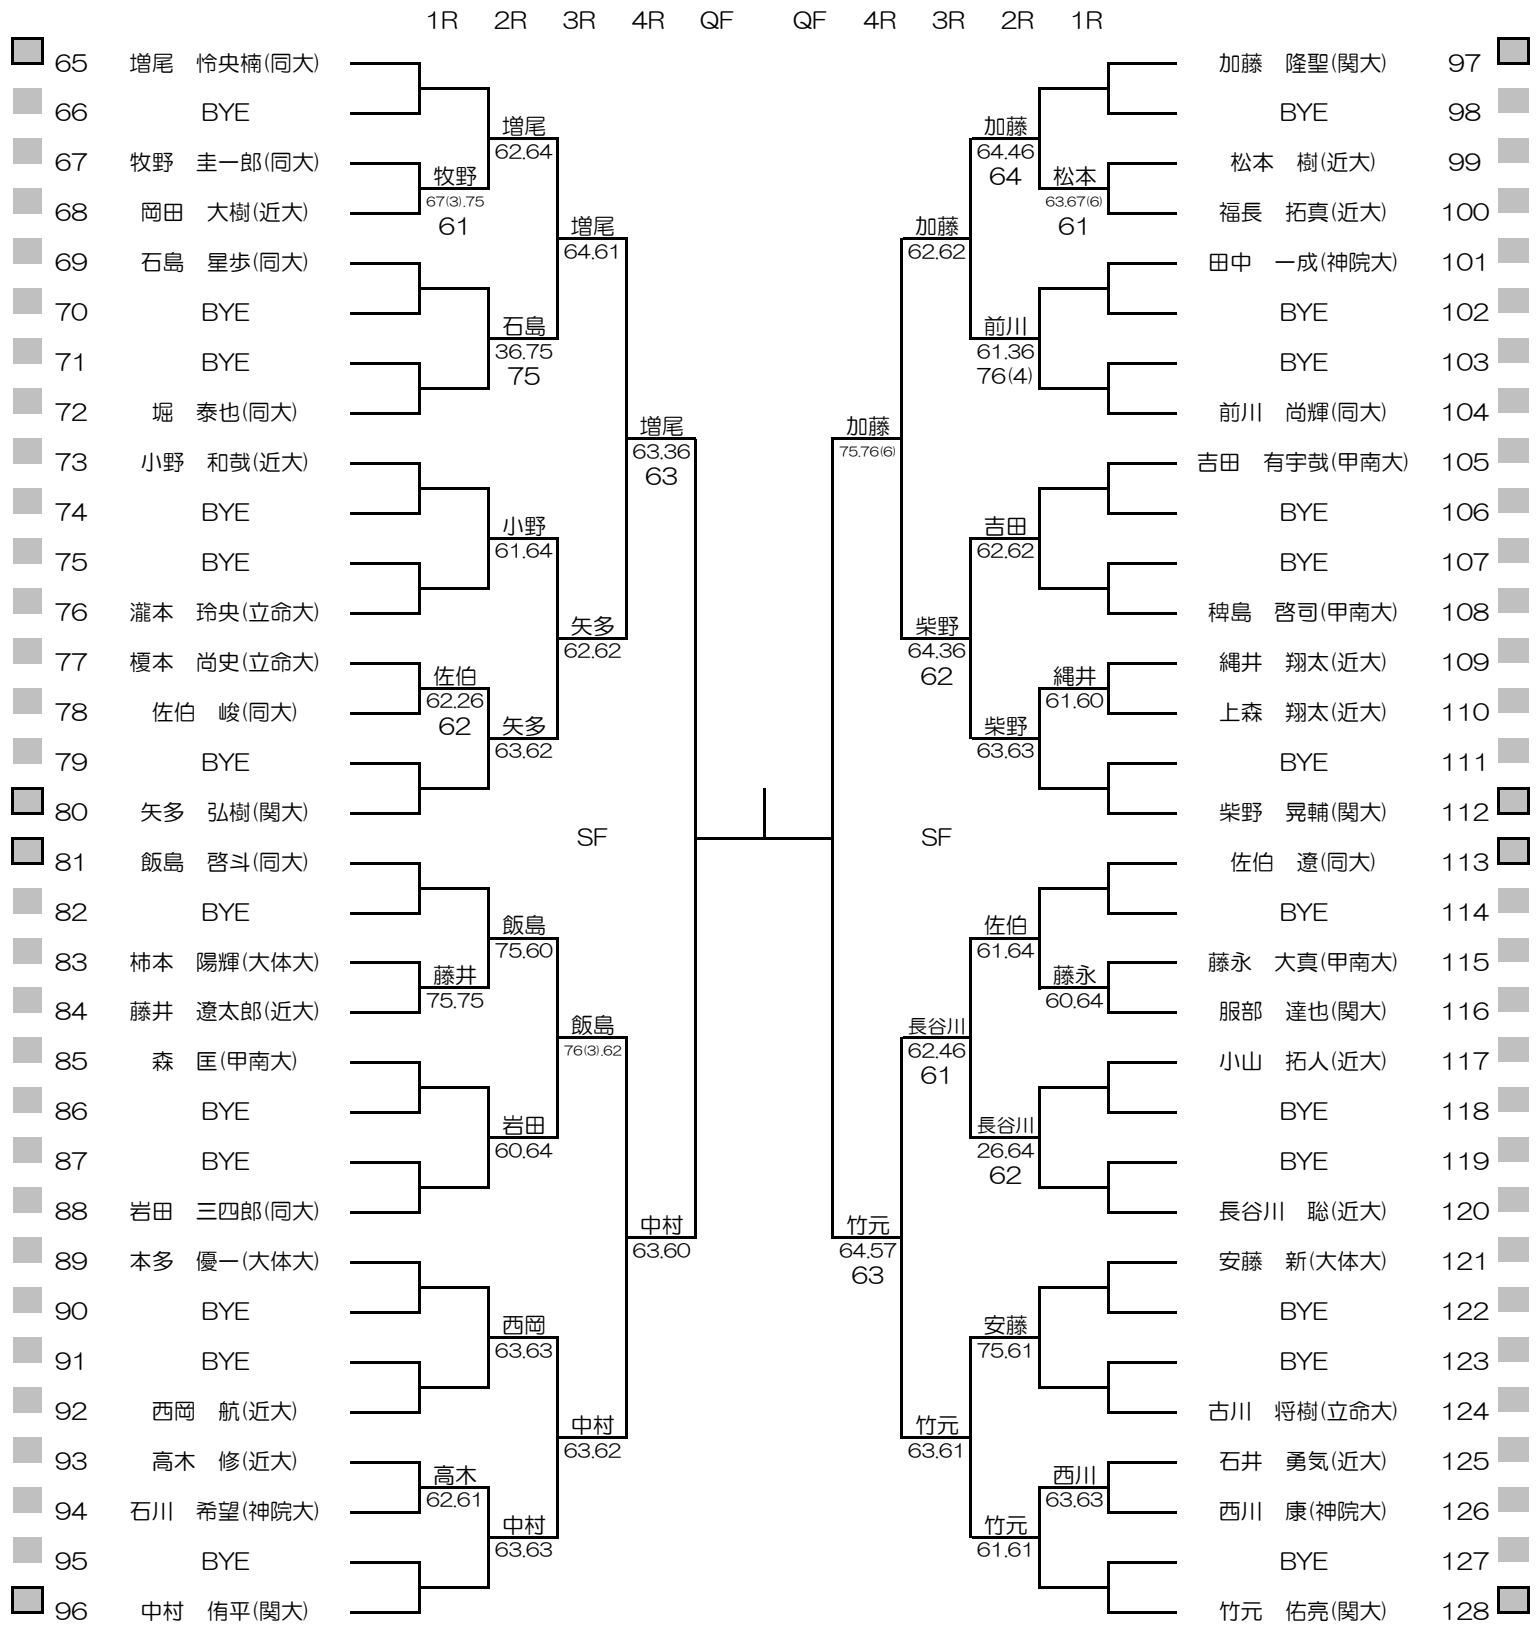

平成28年度関西学生春季テニストーナメント

MEN'S MAIN DRAW SINGLES NO.1

2016/5/22~29

韮テニスセンター

シード順位

- 1. 染矢 和隆 (関大)
- 2. 竹元 佑亮 (関大)
- 3. 中村 侑平 (関大)
- 4. 前川 隼 (神院大)

- 5. 増尾 怜央楠 (同大)
- 6. 加藤 隆聖 (関大)
- 7. 林 大貴 (関大)
- 8. 山野 誠 (関大)

- 9. 柴野 晃輔 (関大)
- 10. 榎 勇輔 (関大)
- 11. 細川 和希 (関大)
- 12. 矢多 弘樹 (関大)

- 13. 西川 徹哉 (近大)
- 14. 佐伯 遼 (同大)
- 15. 飯島 啓斗 (同大)
- 16. 中条 智矢 (甲南大)

平成28年度関西学生春季テニストーナメント

MEN'S MAIN DRAW SINGLES NO.2

2016/5/22~29

平成28年度関西学生春季テニストーナメント

WOMEN'S MAIN DRAW SINGLES

2016/5/22~29

朝テニスセンター