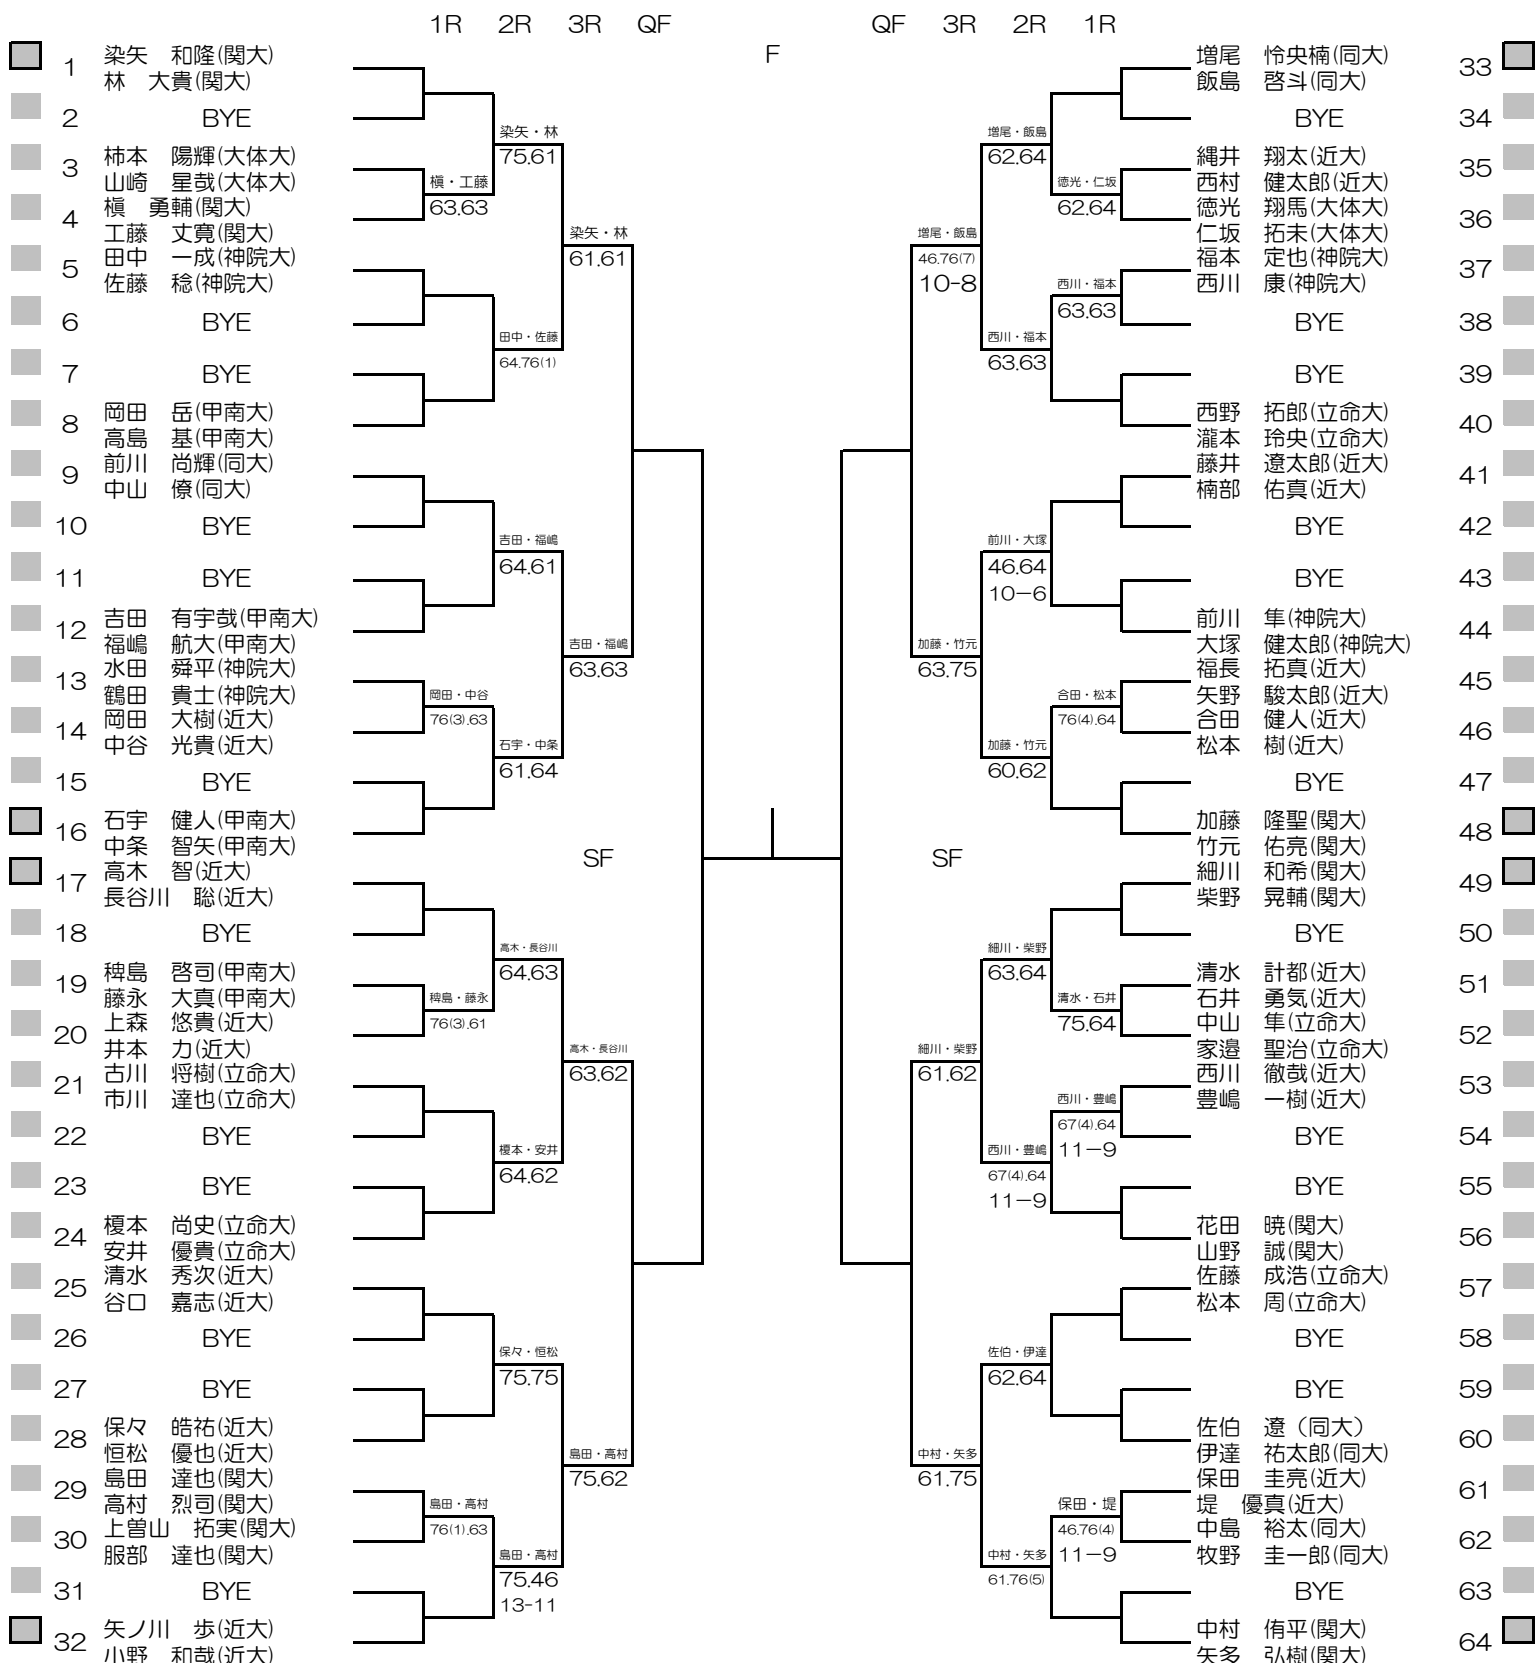

平成28年度関西学生春季テニストーナメント

MEN'S MAIN DRAW DOUBLES

2016/5/22~29

韋テニスセンター

シード順位

1. 染矢・林 (関大)	5. 細川・柴野 (関大)
2. 中村・矢多 (関大)	6. 石宇・中条 (甲南大)
3. 加藤・竹元 (関大)	7. 増尾・飯島 (同大)
4. 高木・長谷川 (近大)	8. 矢ノ川・小野 (近大)