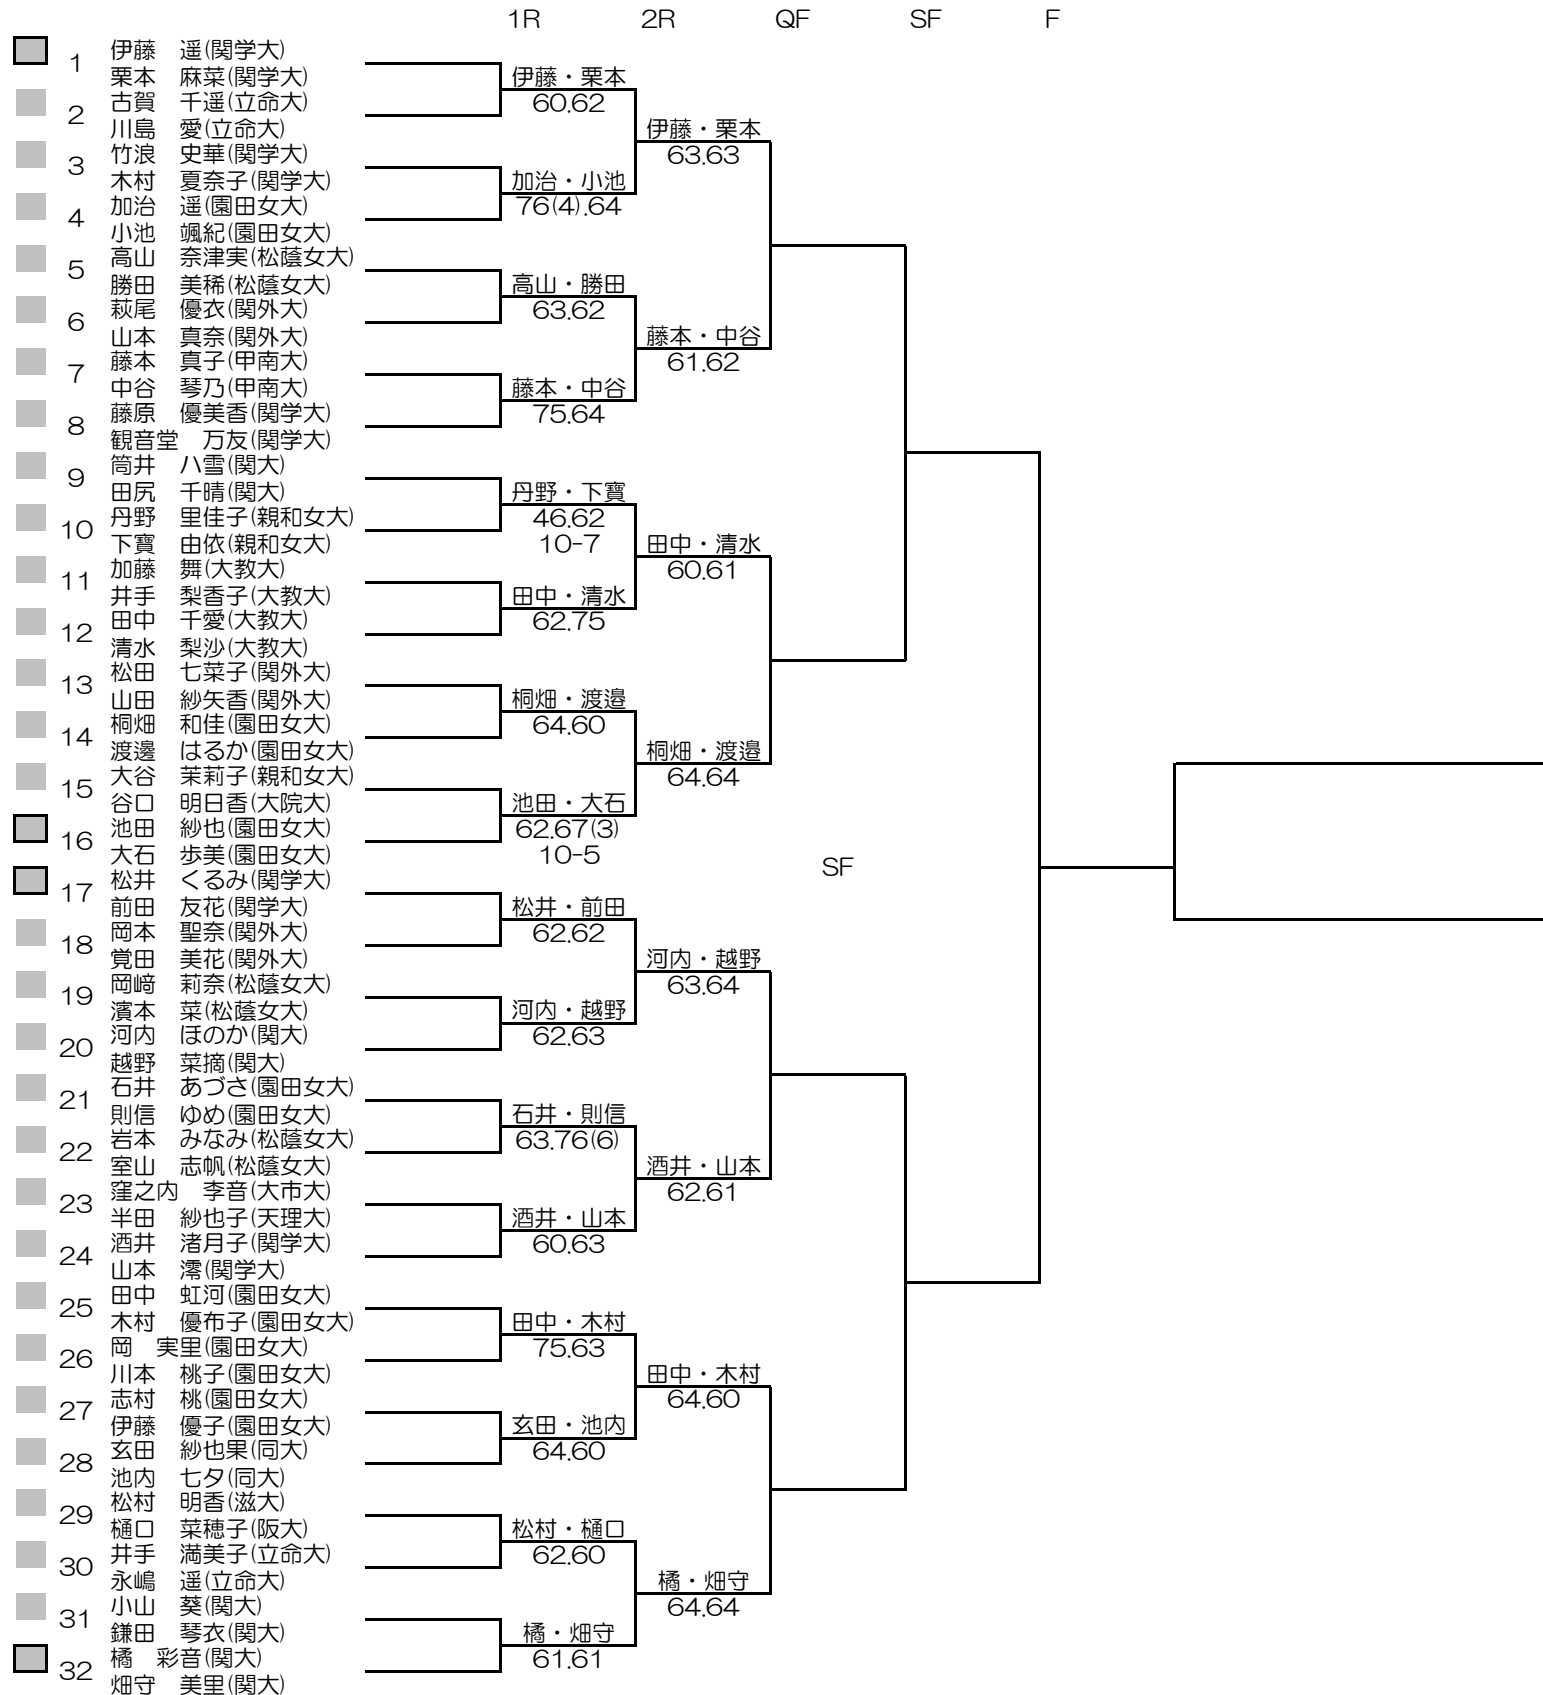

シード順位

- |                 |                 |                  |                 |
|-----------------|-----------------|------------------|-----------------|
| 1. 加治 遥 (園田女大)  | 5. 岸上 歌華 (姫大)   | 9. 池田 紗也 (園田女大)  | 13. 樋口 菜穂子 (阪大) |
| 2. 伊藤 遥 (関学大)   | 6. 河内 ほのか (関大)  | 10. 稲垣 希実子 (関学大) | 14. 窪村 有真 (関学大) |
| 3. 畑守 美里 (関大)   | 7. 丹野 里佳子(親和女大) | 11. 大石 歩美 (園田女大) | 15. 前田 友花 (関学大) |
| 4. 酒井 渚月子 (関学大) | 8. 橋 彩音 (関大)    | 12. 山本 澪 (関学大)   | 16. 鎌田 琴衣 (関大)  |

平成28年度関西学生春季テニストーナメント

MEN'S MAIN DRAW DOUBLES

2016/5/22~29

韋テニスセンター

シード順位

- |                |                |
|----------------|----------------|
| 1. 染矢・林 (関大)   | 5. 細川・柴野 (関大)  |
| 2. 中村・矢多 (関大)  | 6. 石宇・中条 (甲南大) |
| 3. 加藤・竹元 (関大)  | 7. 増尾・飯島 (同大)  |
| 4. 高木・長谷川 (近大) | 8. 矢ノ川・小野 (近大) |

平成28年度関西学生春季テニストーナメント

WOMEN'S MAIN DRAW DOUBLES

2016/5/22~29

朝テニスセンター

シード順位

- |               |                |
|---------------|----------------|
| 1. 伊藤・栗本(関学大) | 5. 池田・大石(園田女大) |
| 2. 橋・畑守(関大)   | 6. 松井・前田(関学大)  |
| 3. 酒井・山本(関学大) | 7. 藤原・観音堂(関学大) |
| 4. 筒井・田尻(関大)  | 8. 田中・木村(園田女大) |