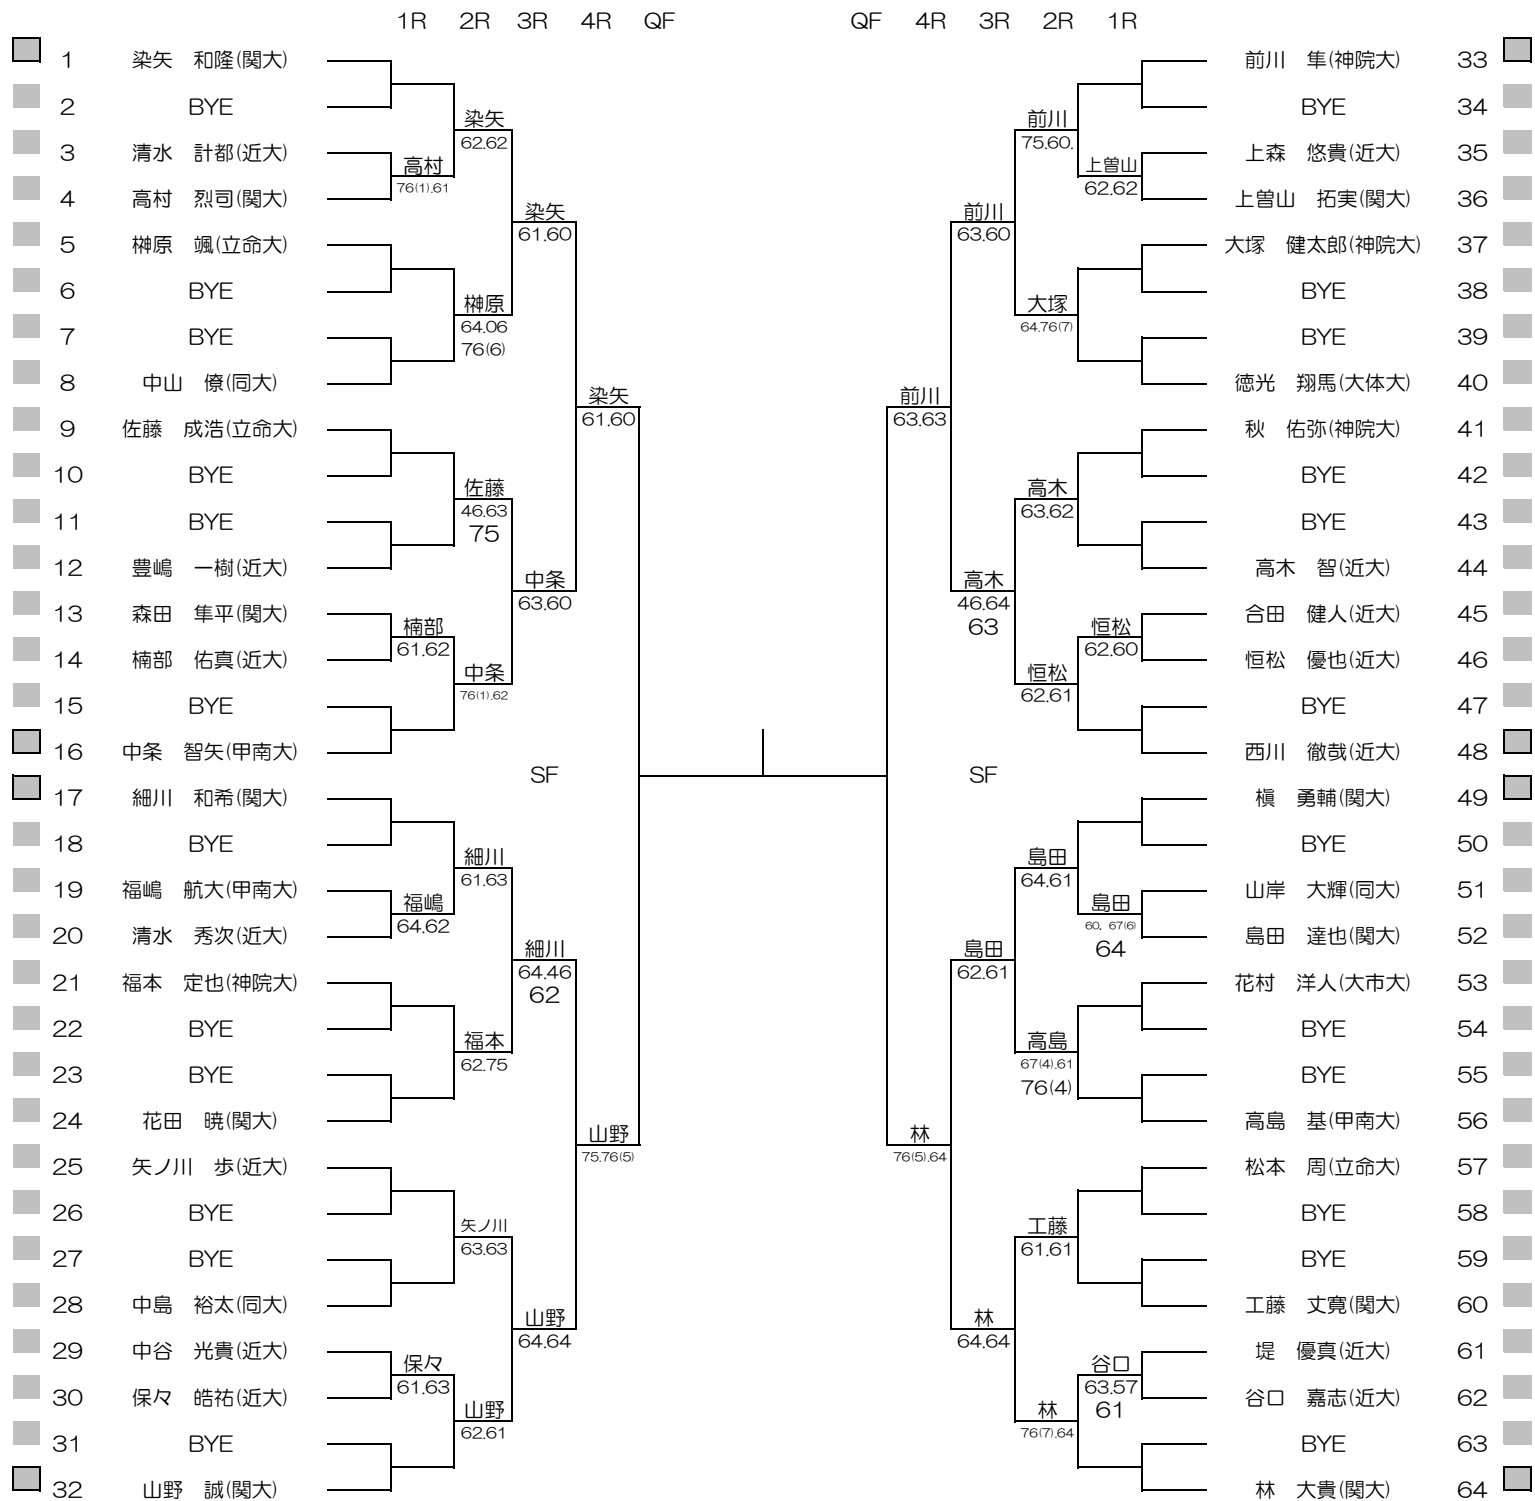

平成28年度関西学生春季テニストーナメント

MEN'S MAIN DRAW SINGLES NO.1

2016/5/22~29

韮テニスセンター

シード順位

- 1. 染矢 和隆 (関大)
- 2. 竹元 佑亮 (関大)
- 3. 中村 侑平 (関大)
- 4. 前川 隼 (神院大)

- 5. 増尾 怜央楠 (同大)
- 6. 加藤 隆聖 (関大)
- 7. 林 大貴 (関大)
- 8. 山野 誠 (関大)

- 9. 柴野 晃輔 (関大)
- 10. 榎 勇輔 (関大)
- 11. 細川 和希 (関大)
- 12. 矢多 弘樹 (関大)

- 13. 西川 徹哉 (近大)
- 14. 佐伯 遼 (同大)
- 15. 飯島 啓斗 (同大)
- 16. 中条 智矢 (甲南大)

平成28年度関西学生春季テニストーナメント

MEN'S MAIN DRAW SINGLES NO.2

2016/5/22~29

平成28年度関西学生春季テニストーナメント

WOMEN'S MAIN DRAW SINGLES

2016/5/22~29

朝テニスセンター