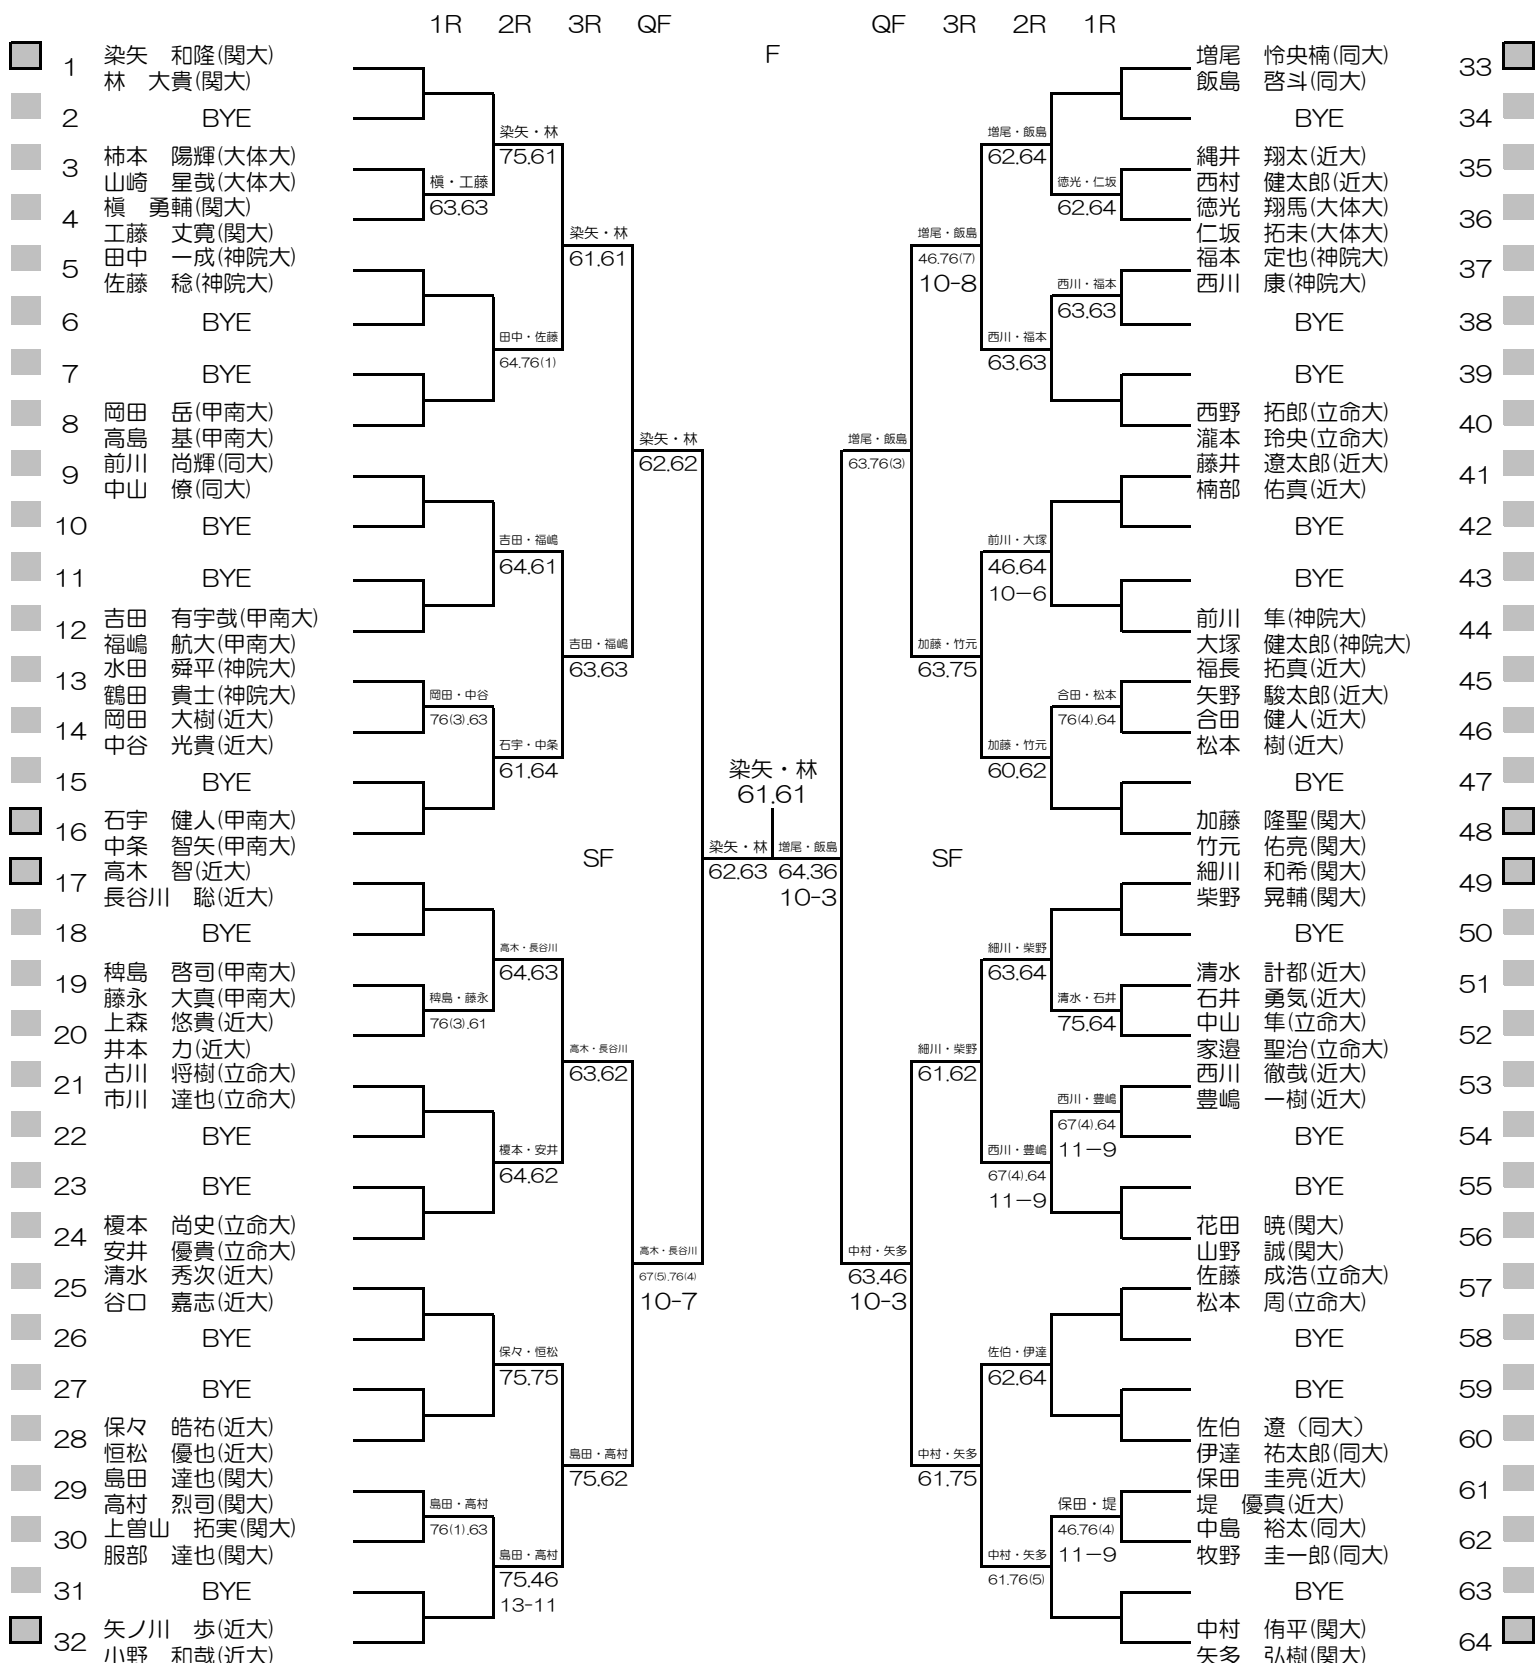

平成28年度関西学生春季テニストーナメント

MEN'S MAIN DRAW DOUBLES

2016/5/22~29

朝テニスセンター

シード順位

1. 染矢・林 (関大)
2. 中村・矢多 (関大)
3. 加藤・竹元 (関大)
4. 高木・長谷川 (近大)
5. 細川・柴野 (関大)
6. 石宇・中条 (甲南大)
7. 増尾・飯島 (同大)
8. 矢ノ川・小野 (近大)