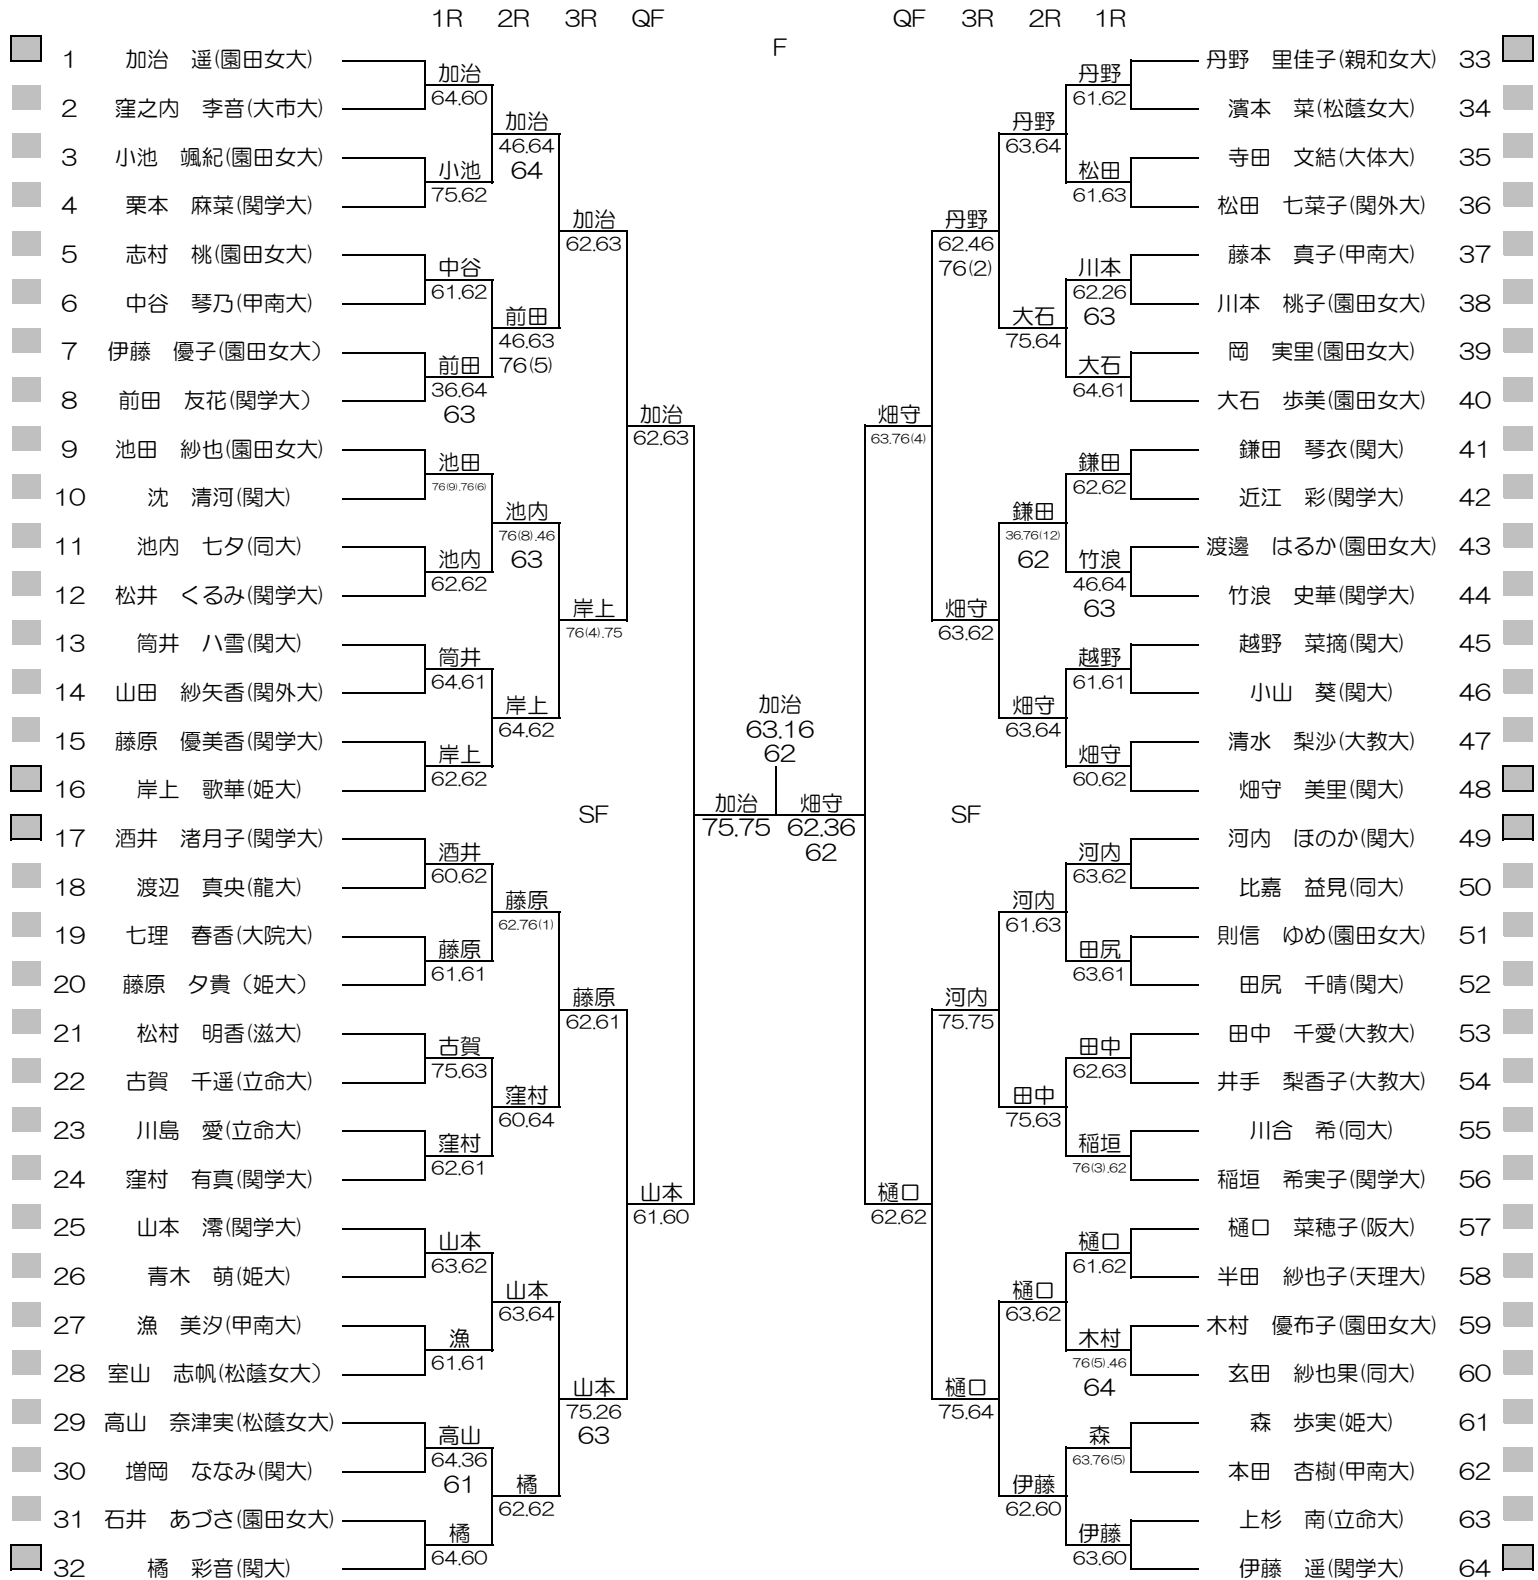

平成28年度関西学生春季テニストーナメント

MEN'S MAIN DRAW SINGLES NO.1

2016/5/22~29

朝テニスセンター

シード順位

- |               |                |                |                 |
|---------------|----------------|----------------|-----------------|
| 1. 染矢 和隆 (関大) | 5. 増尾 怜央楠 (同大) | 9. 柴野 晃輔 (関大)  | 13. 西川 徹哉 (近大)  |
| 2. 竹元 佑亮 (関大) | 6. 加藤 隆聖 (関大)  | 10. 榎 勇輔 (関大)  | 14. 佐伯 遼 (同大)   |
| 3. 中村 侑平 (関大) | 7. 林 大貴 (関大)   | 11. 細川 和希 (関大) | 15. 飯島 啓斗 (同大)  |
| 4. 前川 隼 (神院大) | 8. 山野 誠 (関大)   | 12. 矢多 弘樹 (関大) | 16. 中条 智矢 (甲南大) |

# 平成28年度関西学生春季テニストーナメント

# WOMEN'S MAIN DRAW SINGLES

2016/5/22~29

朝テニスセンター