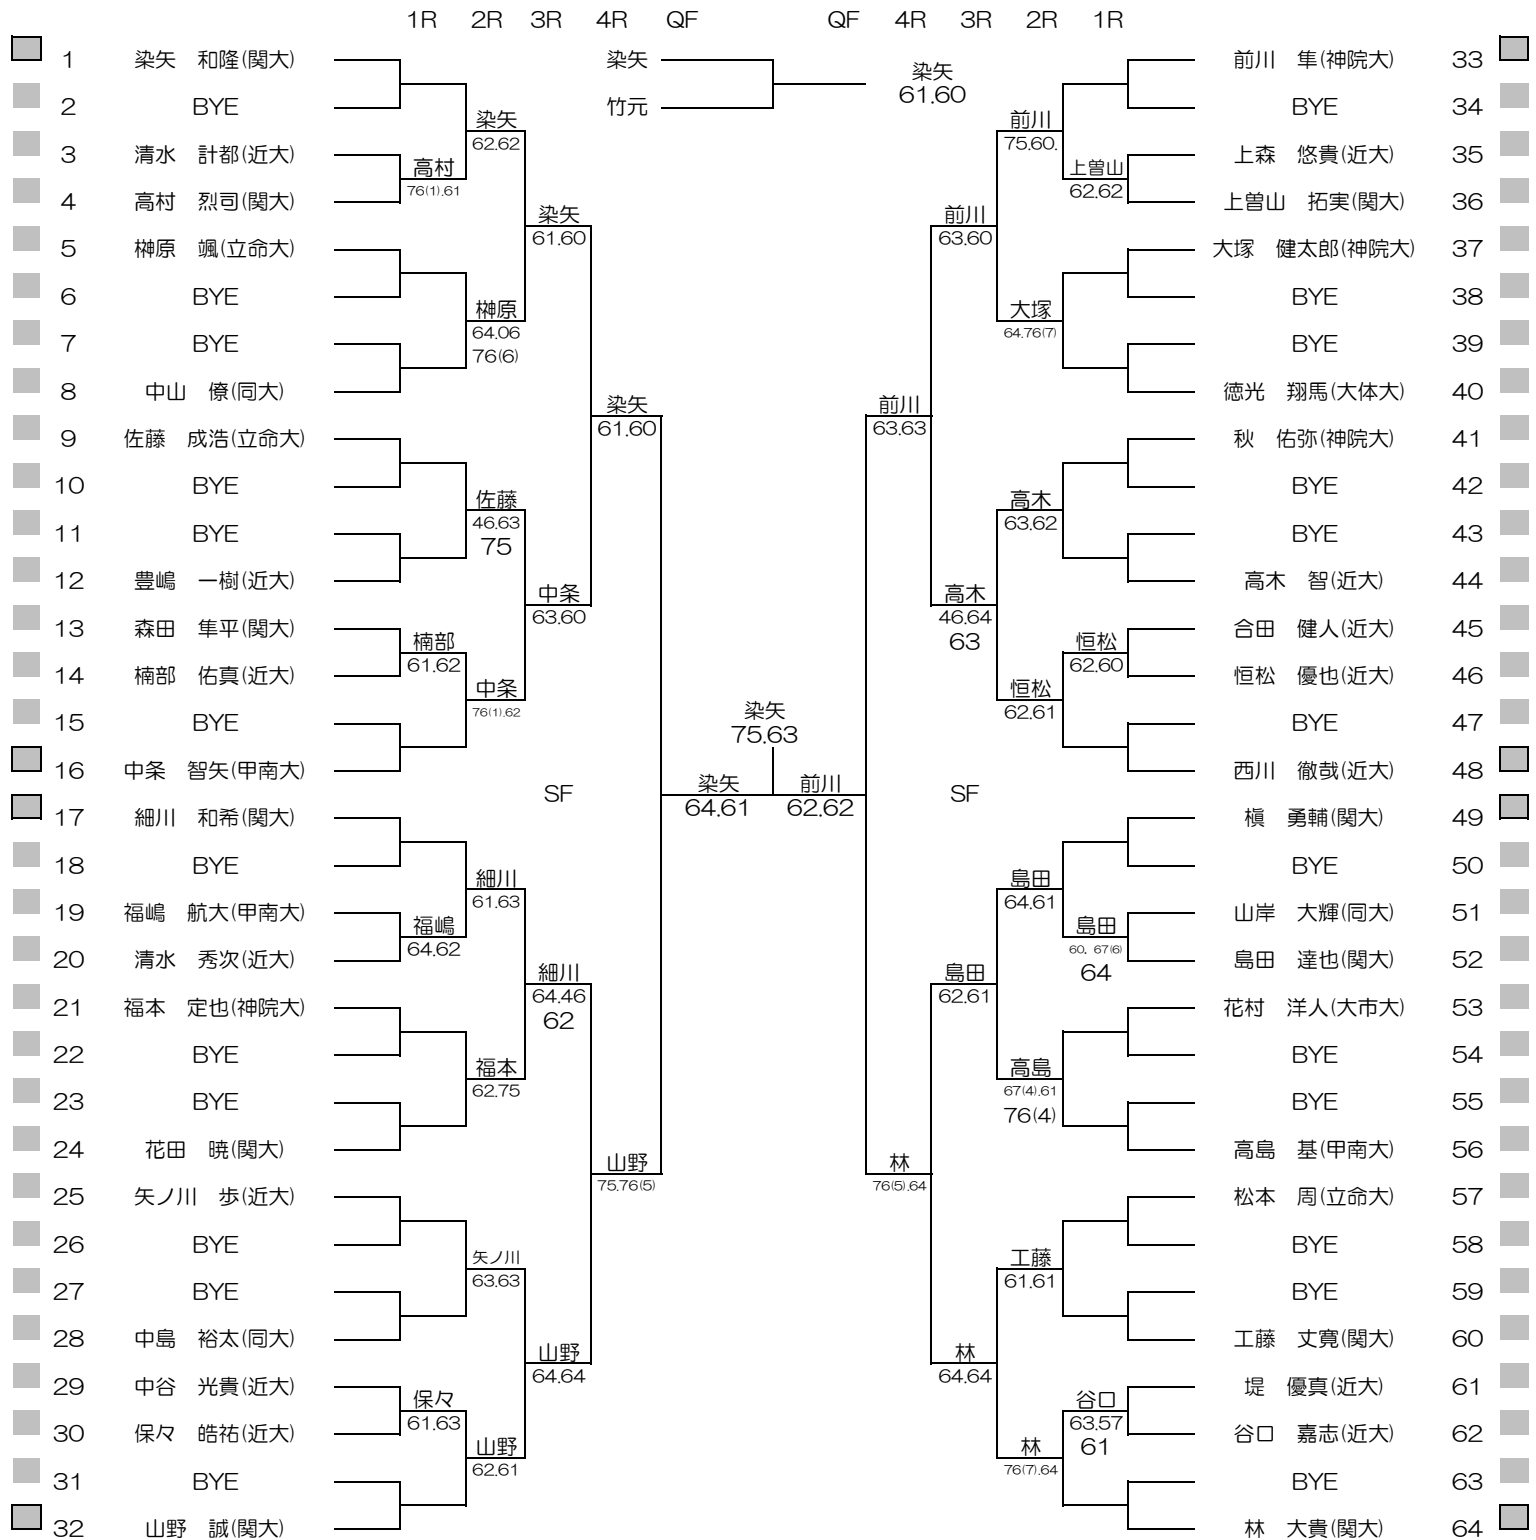

平成28年度関西学生春季テニストーナメント

MEN'S MAIN DRAW SINGLES NO.1

2016/5/22~29

朝テニスセンター

シード順位

- |               |                |                |                 |
|---------------|----------------|----------------|-----------------|
| 1. 染矢 和隆 (関大) | 5. 増尾 怜央楠 (同大) | 9. 柴野 晃輔 (関大)  | 13. 西川 徹哉 (近大)  |
| 2. 竹元 佑亮 (関大) | 6. 加藤 隆聖 (関大)  | 10. 榎 勇輔 (関大)  | 14. 佐伯 遼 (同大)   |
| 3. 中村 侑平 (関大) | 7. 林 大貴 (関大)   | 11. 細川 和希 (関大) | 15. 飯島 啓斗 (同大)  |
| 4. 前川 隼 (神院大) | 8. 山野 誠 (関大)   | 12. 矢多 弘樹 (関大) | 16. 中条 智矢 (甲南大) |

# 平成28年度関西学生春季テニストーナメント