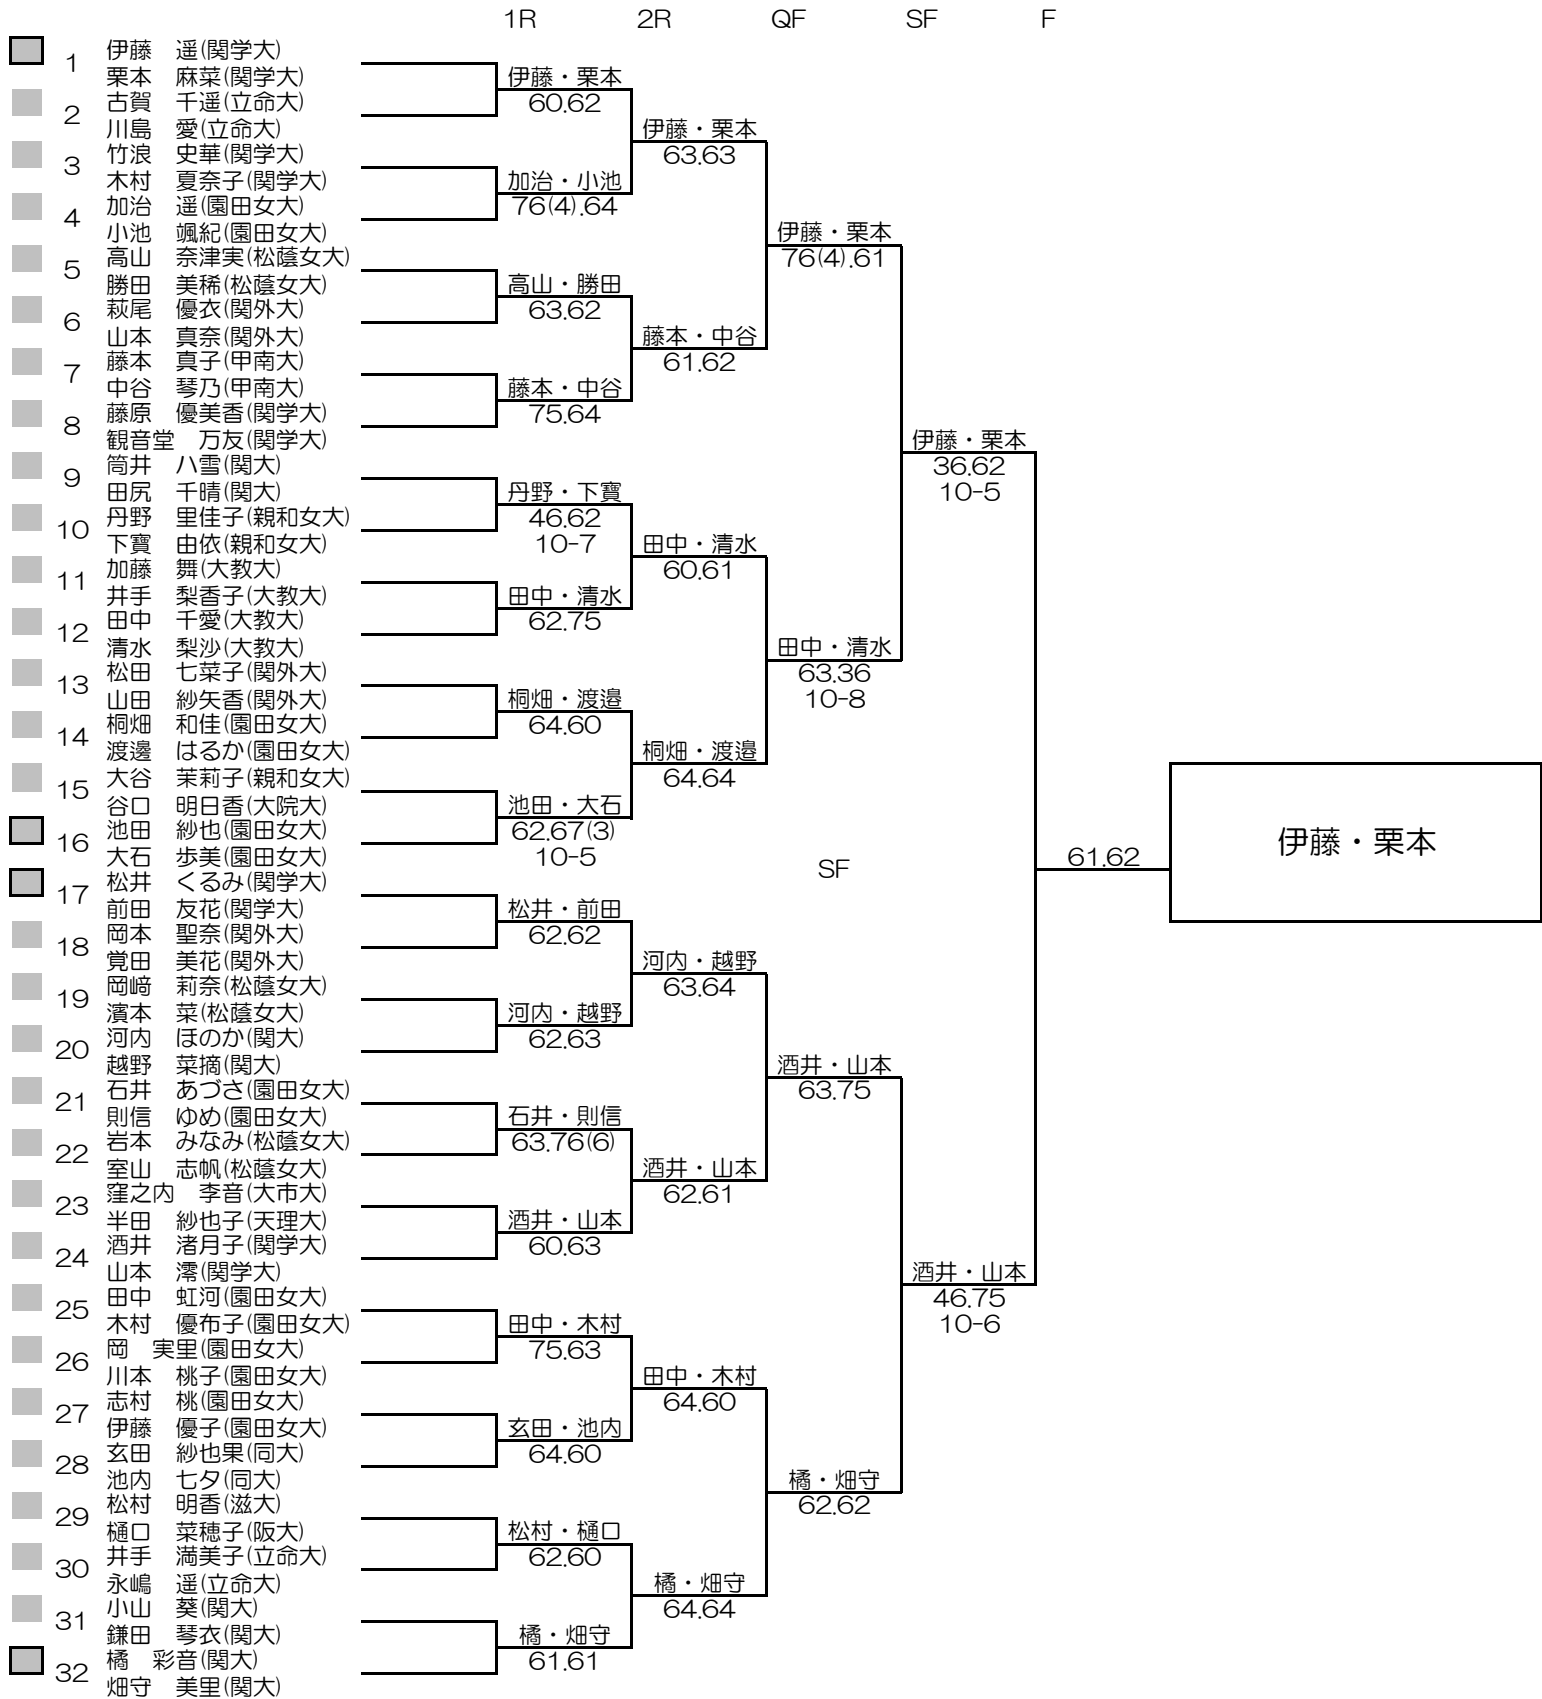

# 平成28年度関西学生春季テニストーナメント

## シード順位

- |                 |                  |                  |                 |
|-----------------|------------------|------------------|-----------------|
| 1. 加治 遥 (園田女大)  | 5. 岸上 歌華 (姫大)    | 9. 池田 紗也 (園田女大)  | 13. 樋口 菜穂子 (阪大) |
| 2. 伊藤 遥 (関学大)   | 6. 河内 ほのか (関大)   | 10. 稲垣 希実子 (関学大) | 14. 窪村 有真 (関学大) |
| 3. 畑守 美里 (関大)   | 7. 丹野 里佳子 (親和女大) | 11. 大石 歩美 (園田女大) | 15. 前田 友花 (関学大) |
| 4. 酒井 渚月子 (関学大) | 8. 橋 彩音 (関大)     | 12. 山本 澯 (関学大)   | 16. 鎌田 琴衣 (関大)  |

平成28年度関西学生春季テニストーナメント

MEN'S MAIN DRAW DOUBLES

2016/5/22~29

朝テニスセンター

シード順位

- 1. 染矢・林 (関大)
- 2. 中村・矢多 (関大)
- 3. 加藤・竹元 (関大)
- 4. 高木・長谷川 (近大)
- 5. 細川・柴野 (関大)
- 6. 石宇・中条 (甲南大)
- 7. 増尾・飯島 (同大)
- 8. 矢ノ川・小野 (近大)

シード順位