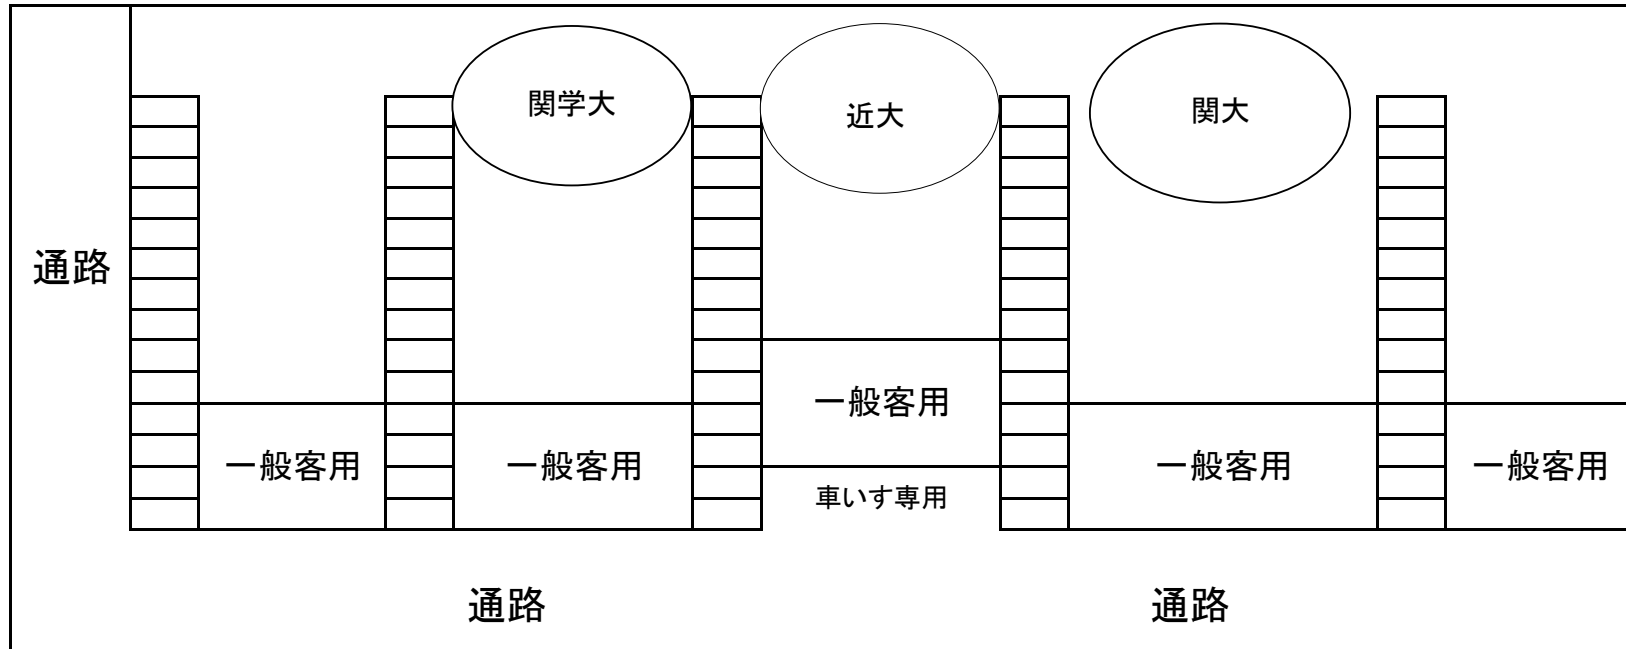

5月27日 サブスタンド

壁にゴミ袋などを貼り付けたい場合は本部まで専用のテープを取りに来て下さい。

※絶対にガムテープでは貼り付けしないで下さい！

1番コート

5月27日

・壁にゴミ袋などを貼り付けたい場合は本部まで専用のテープを取りに来て下さい。
※絶対にガムテープでは貼り付けしないで下さい！

5月27日

エントランス

関外大

同大

神院大

園田女大

立命大

甲南大

入口

壁にゴミ袋などを貼り付けたい場合は本部まで専用のテープを取りに来てください。

※絶対にガムテープで貼り付けないで下さい！

入口付近は通路なので、物を置かないようにしてください。