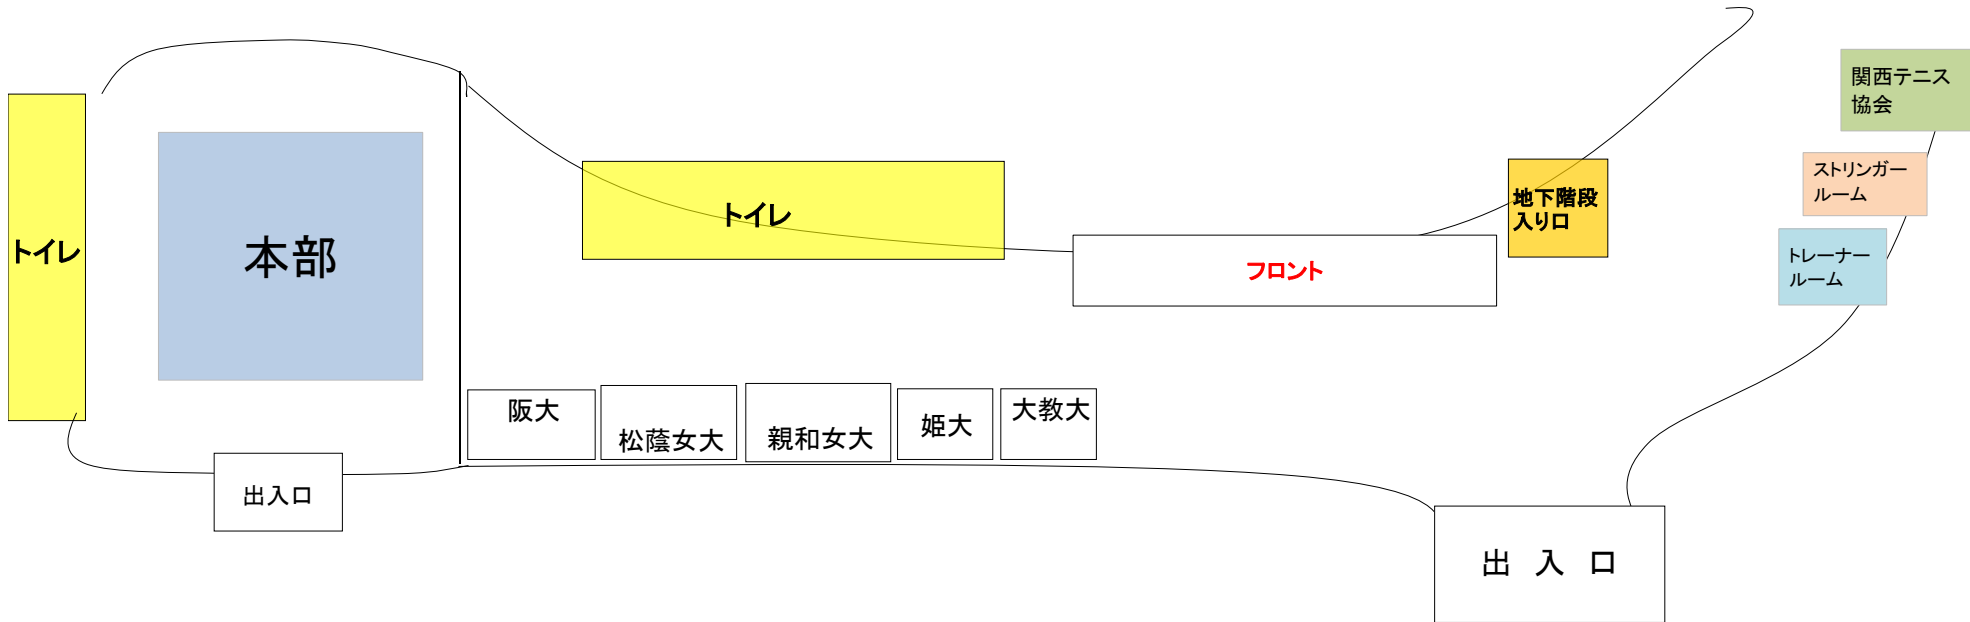

5月27日 サブスタンド

壁にゴミ袋などを貼り付けたい場合は本部まで専用のテープを取りに来て下さい。

※絶対にガムテープでは貼り付けしないで下さい！

1番コート

5月27日

・壁にゴミ袋などを貼り付けたい場合は本部まで専用のテープを取りに来て下さい。
※絶対にガムテープでは貼り付けしないで下さい！

5月27日

エントランス

関外大

同大

神院大

園田女大

立命大

甲南大

入口

壁にゴミ袋などを貼り付けたい場合は本部まで専用のテープを取りに来てください。

※絶対にガムテープで貼り付けないで下さい！

入口付近は通路なので、物を置かないようにしてください。