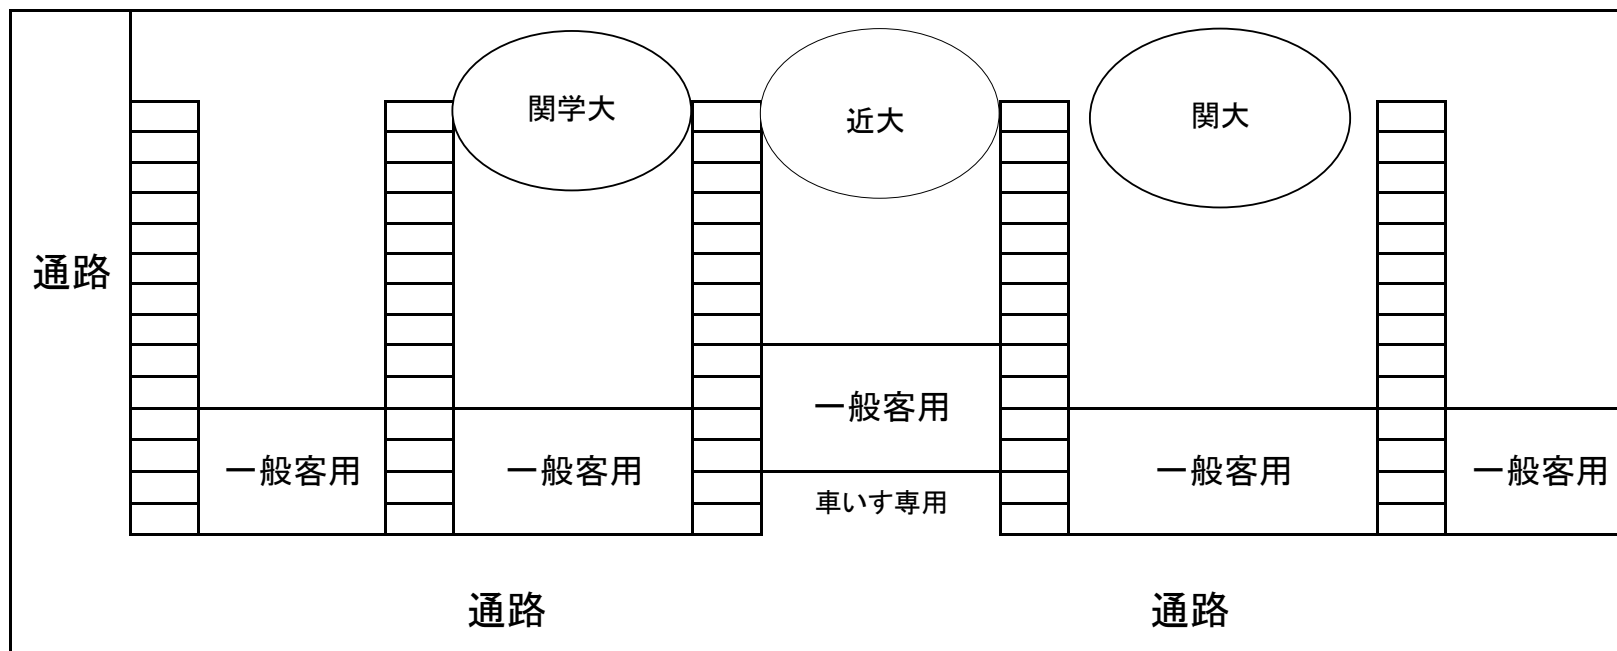

5月26日 サブスタンド

壁にゴミ袋などを貼り付けたい場合は本部まで専用のテープを取りに来て下さい。

※絶対にガムテープでは貼り付けしないで下さい！

1番コート

5月26日

・壁にゴミ袋などを貼り付けたい場合は本部まで専用のテープを取りに来て下さい。
※絶対にガムテープでは貼り付けしないで下さい！

5月26日

エントランス

関外大

同大

神院大

園田女大

立命大

甲南大

入口

壁にゴミ袋などを貼り付けたい場合は本部まで専用のテープを取りに来てください。

※絶対にガムテープで貼り付けしないで下さい！

入口付近は通路なので、物を置かないようにしてください。