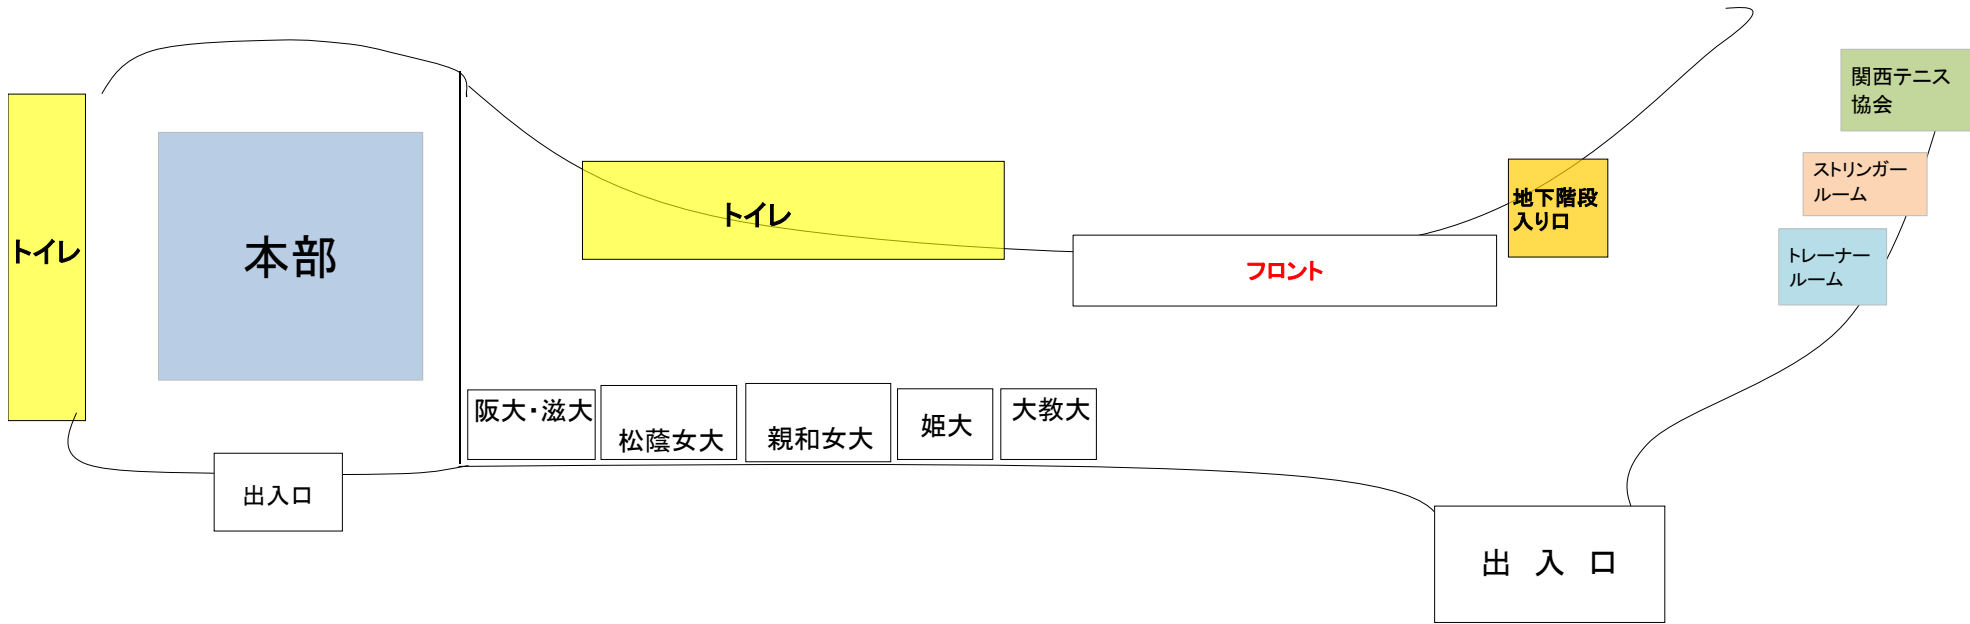

5月26日 サブスタンド

壁にゴミ袋などを貼り付けたい場合は本部まで専用のテープを取りに来て下さい。

※絶対にガムテープでは貼り付けしないで下さい！

1番コート

5月26日

・壁にゴミ袋などを貼り付けたい場合は本部まで専用のテープを取りに来て下さい。
※絶対にガムテープでは貼り付けしないで下さい！

5月26日

エントランス

関外大

同大

神院大

園田女大

立命大

甲南大

入口

壁にゴミ袋などを貼り付けたい場合は本部まで専用のテープを取りに来てください。

※絶対にガムテープで貼り付けしないで下さい！

入口付近は通路なので、物を置かないようにしてください。