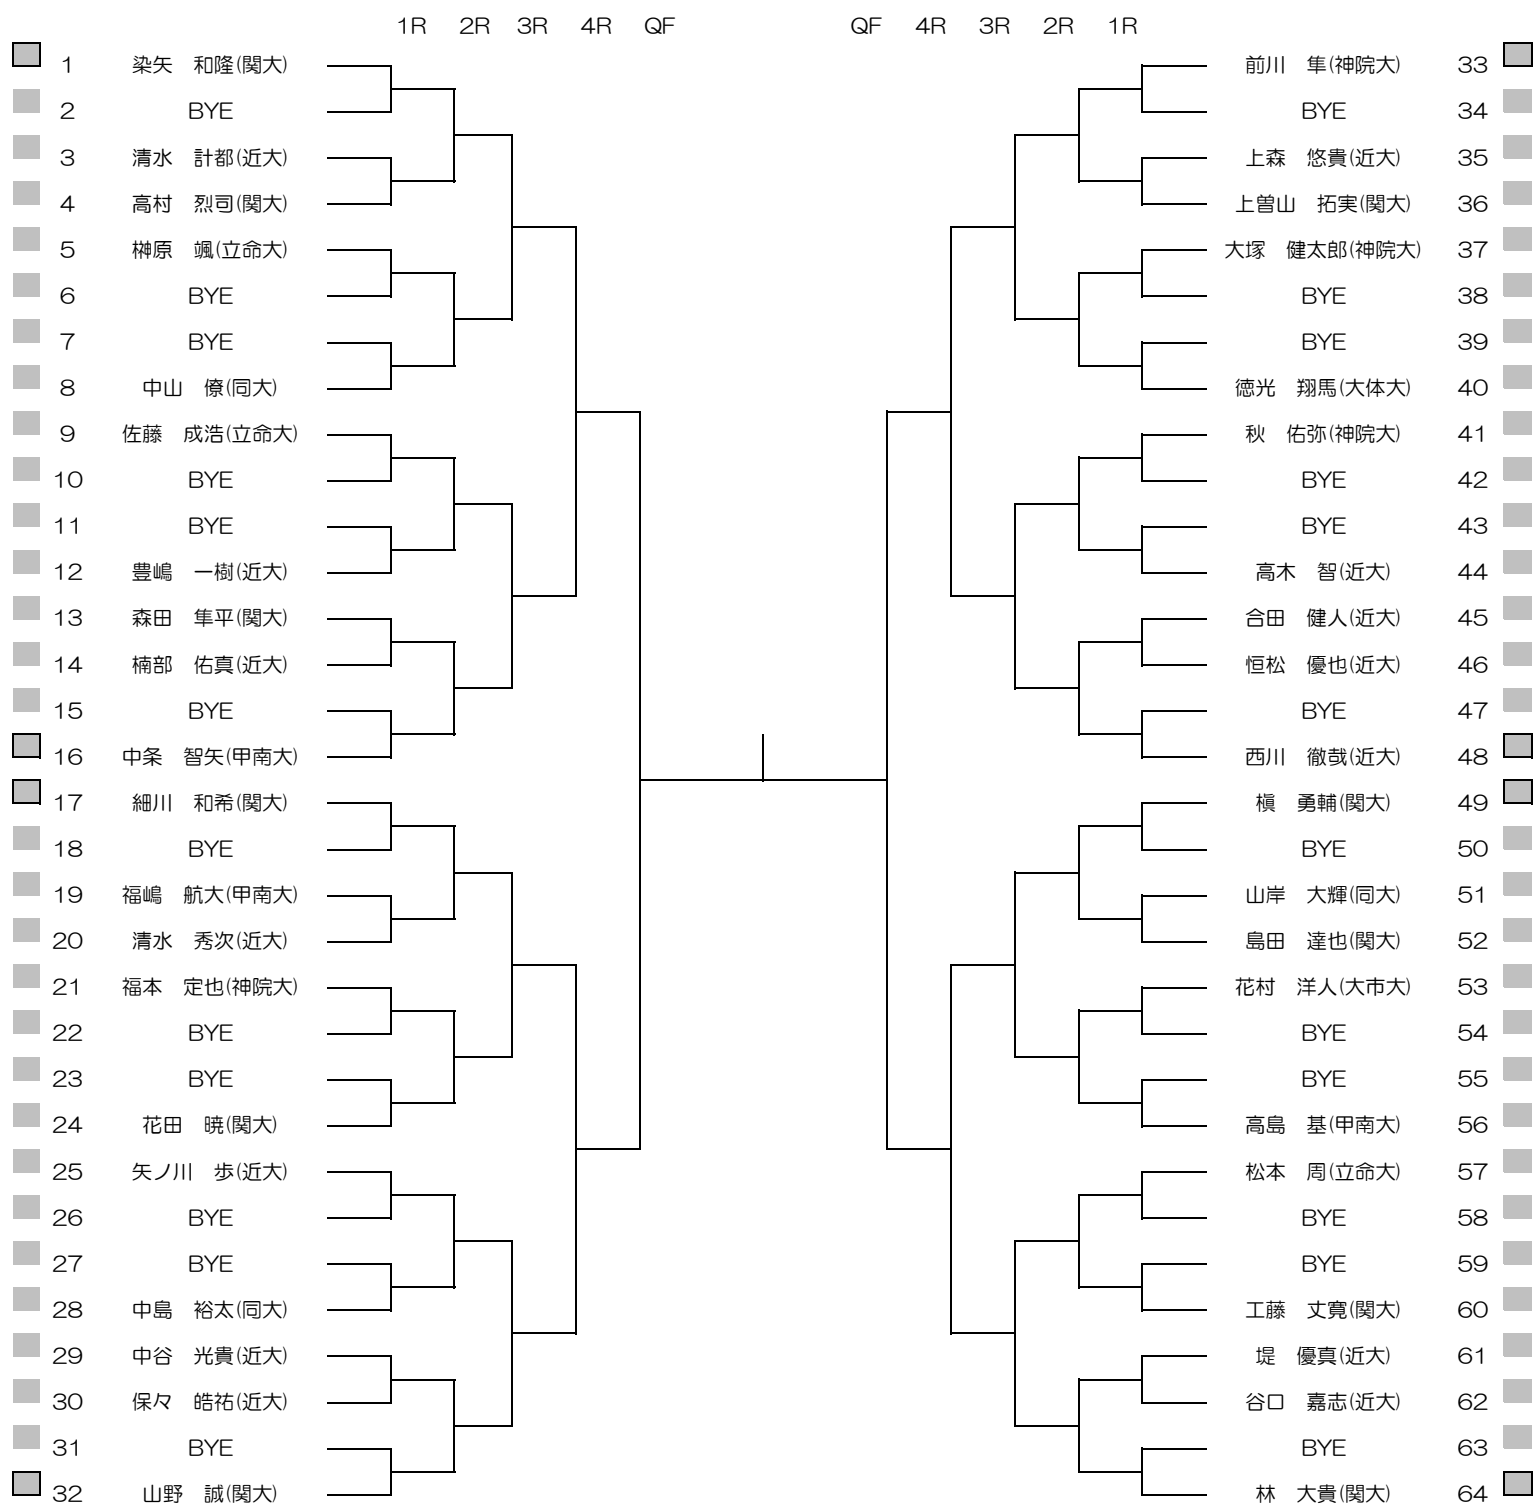

平成28年度関西学生春季テニストーナメント

MEN'S MAIN DRAW SINGLES NO.1

2016/5/22~29

韃テニスセンター

シード順位

- |               |                |                |                 |
|---------------|----------------|----------------|-----------------|
| 1. 染矢 和隆 (関大) | 5. 増尾 怜央楠 (同大) | 9. 柴野 晃輔 (関大)  | 13. 西川 徹哉 (近大)  |
| 2. 竹元 佑亮 (関大) | 6. 加藤 隆盛 (関大)  | 10. 榎 勇輔 (関大)  | 14. 佐伯 遼 (同大)   |
| 3. 中村 侑平 (関大) | 7. 林 大貴 (関大)   | 11. 細川 和希 (関大) | 15. 飯島 啓斗 (同大)  |
| 4. 前川 隼 (神院大) | 8. 山野 誠 (関大)   | 12. 矢多 弘樹 (関大) | 16. 中条 智矢 (甲南大) |

平成28年度関西学生春季テニストーナメント

MEN'S MAIN DRAW SINGLES NO.2

2016/5/22~29