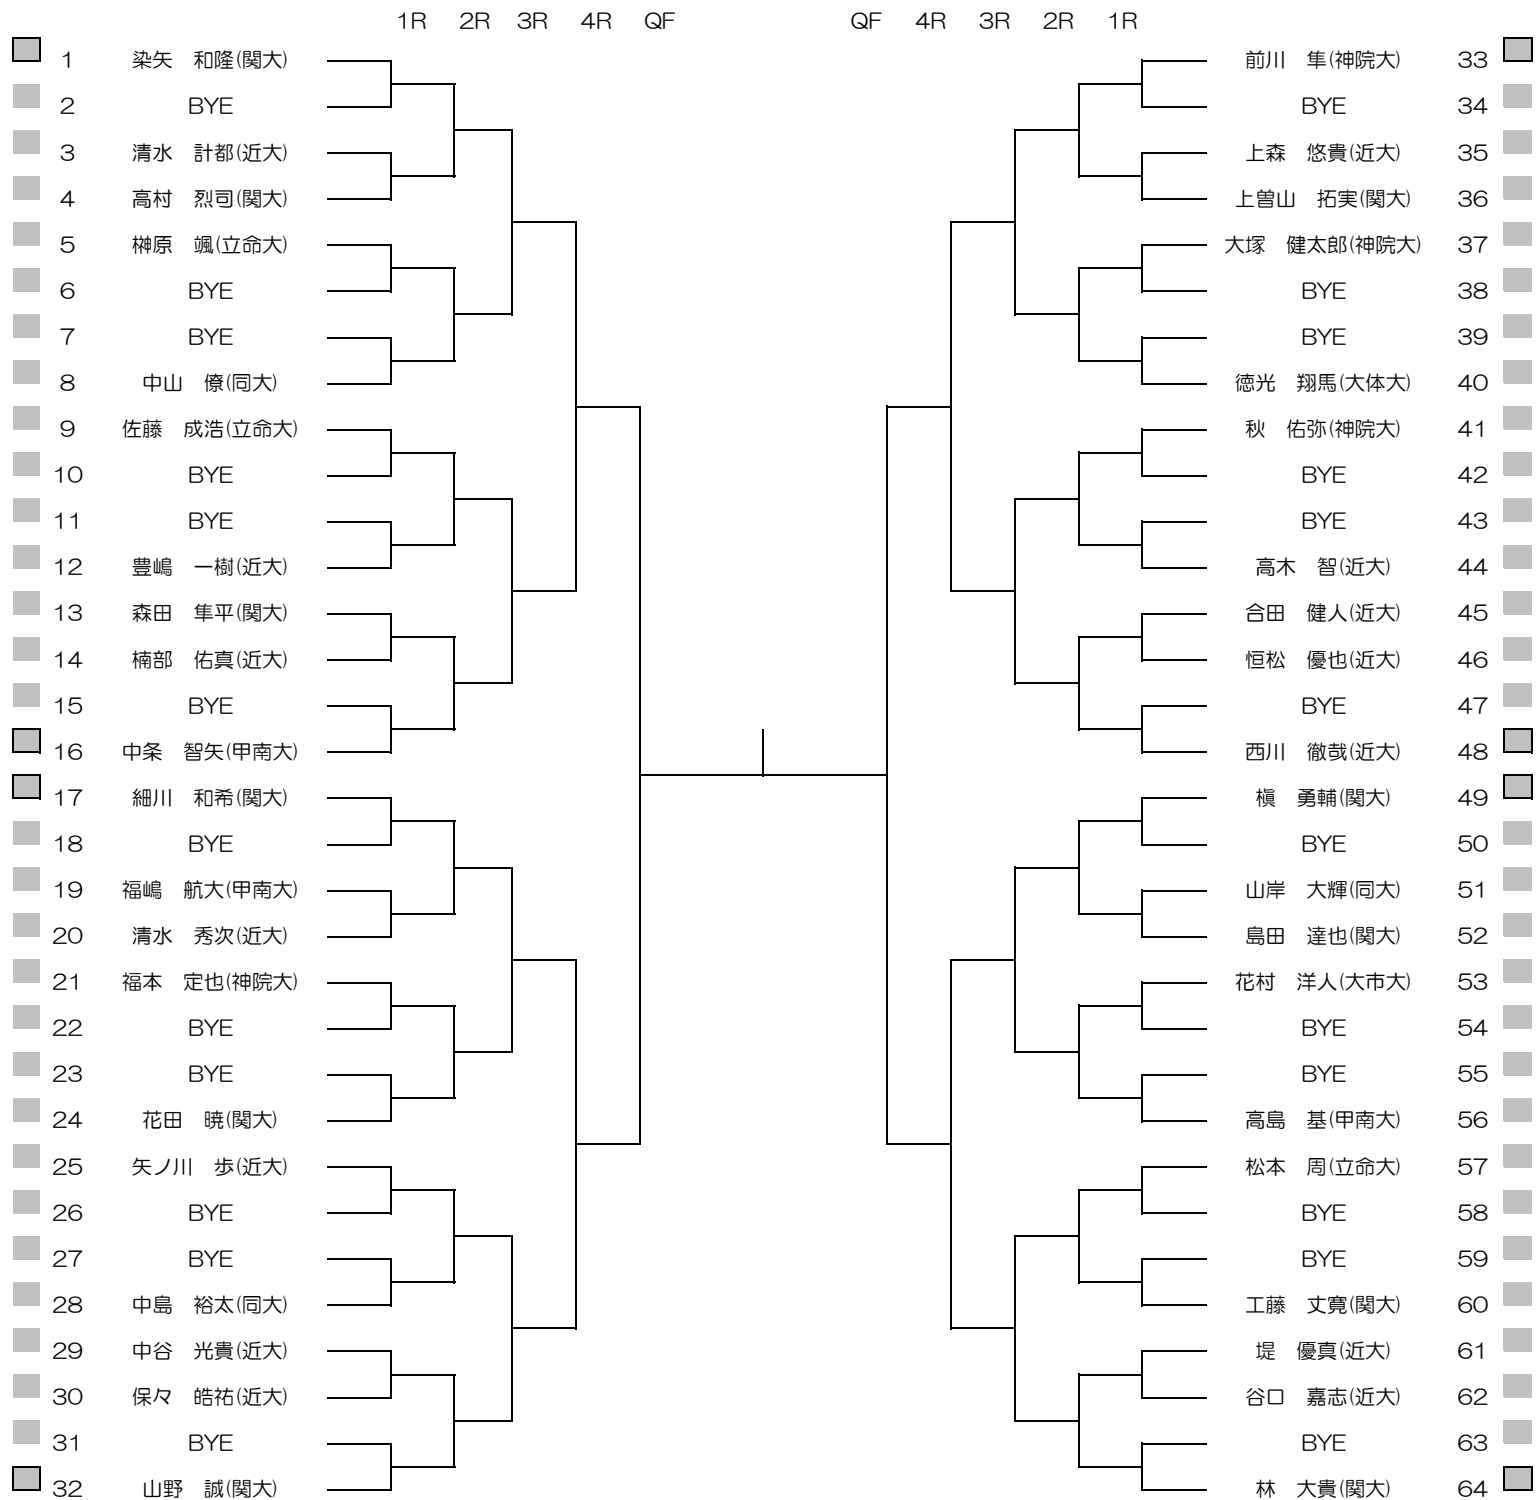

平成28年度関西学生春季テニストーナメント

MEN'S MAIN DRAW SINGLES NO.1

2016/5/22~29

韮テニスセンター

シード順位

- 1. 染矢 和隆 (関大)
- 2. 竹元 佑亮 (関大)
- 3. 中村 侑平 (関大)
- 4. 前川 隼 (神院大)

- 5. 増尾 怜央楠 (同大)
- 6. 加藤 隆盛 (関大)
- 7. 林 大貴 (関大)
- 8. 山野 誠 (関大)

- 9. 柴野 晃輔 (関大)
- 10. 榎 勇輔 (関大)
- 11. 細川 和希 (関大)
- 12. 矢多 弘樹 (関大)

- 13. 西川 徹哉 (近大)
- 14. 佐伯 遼 (同大)
- 15. 飯島 啓斗 (同大)
- 16. 中条 智矢 (甲南大)

平成28年度関西学生春季テニストーナメント

MEN'S MAIN DRAW SINGLES NO.2

2016/5/22~29