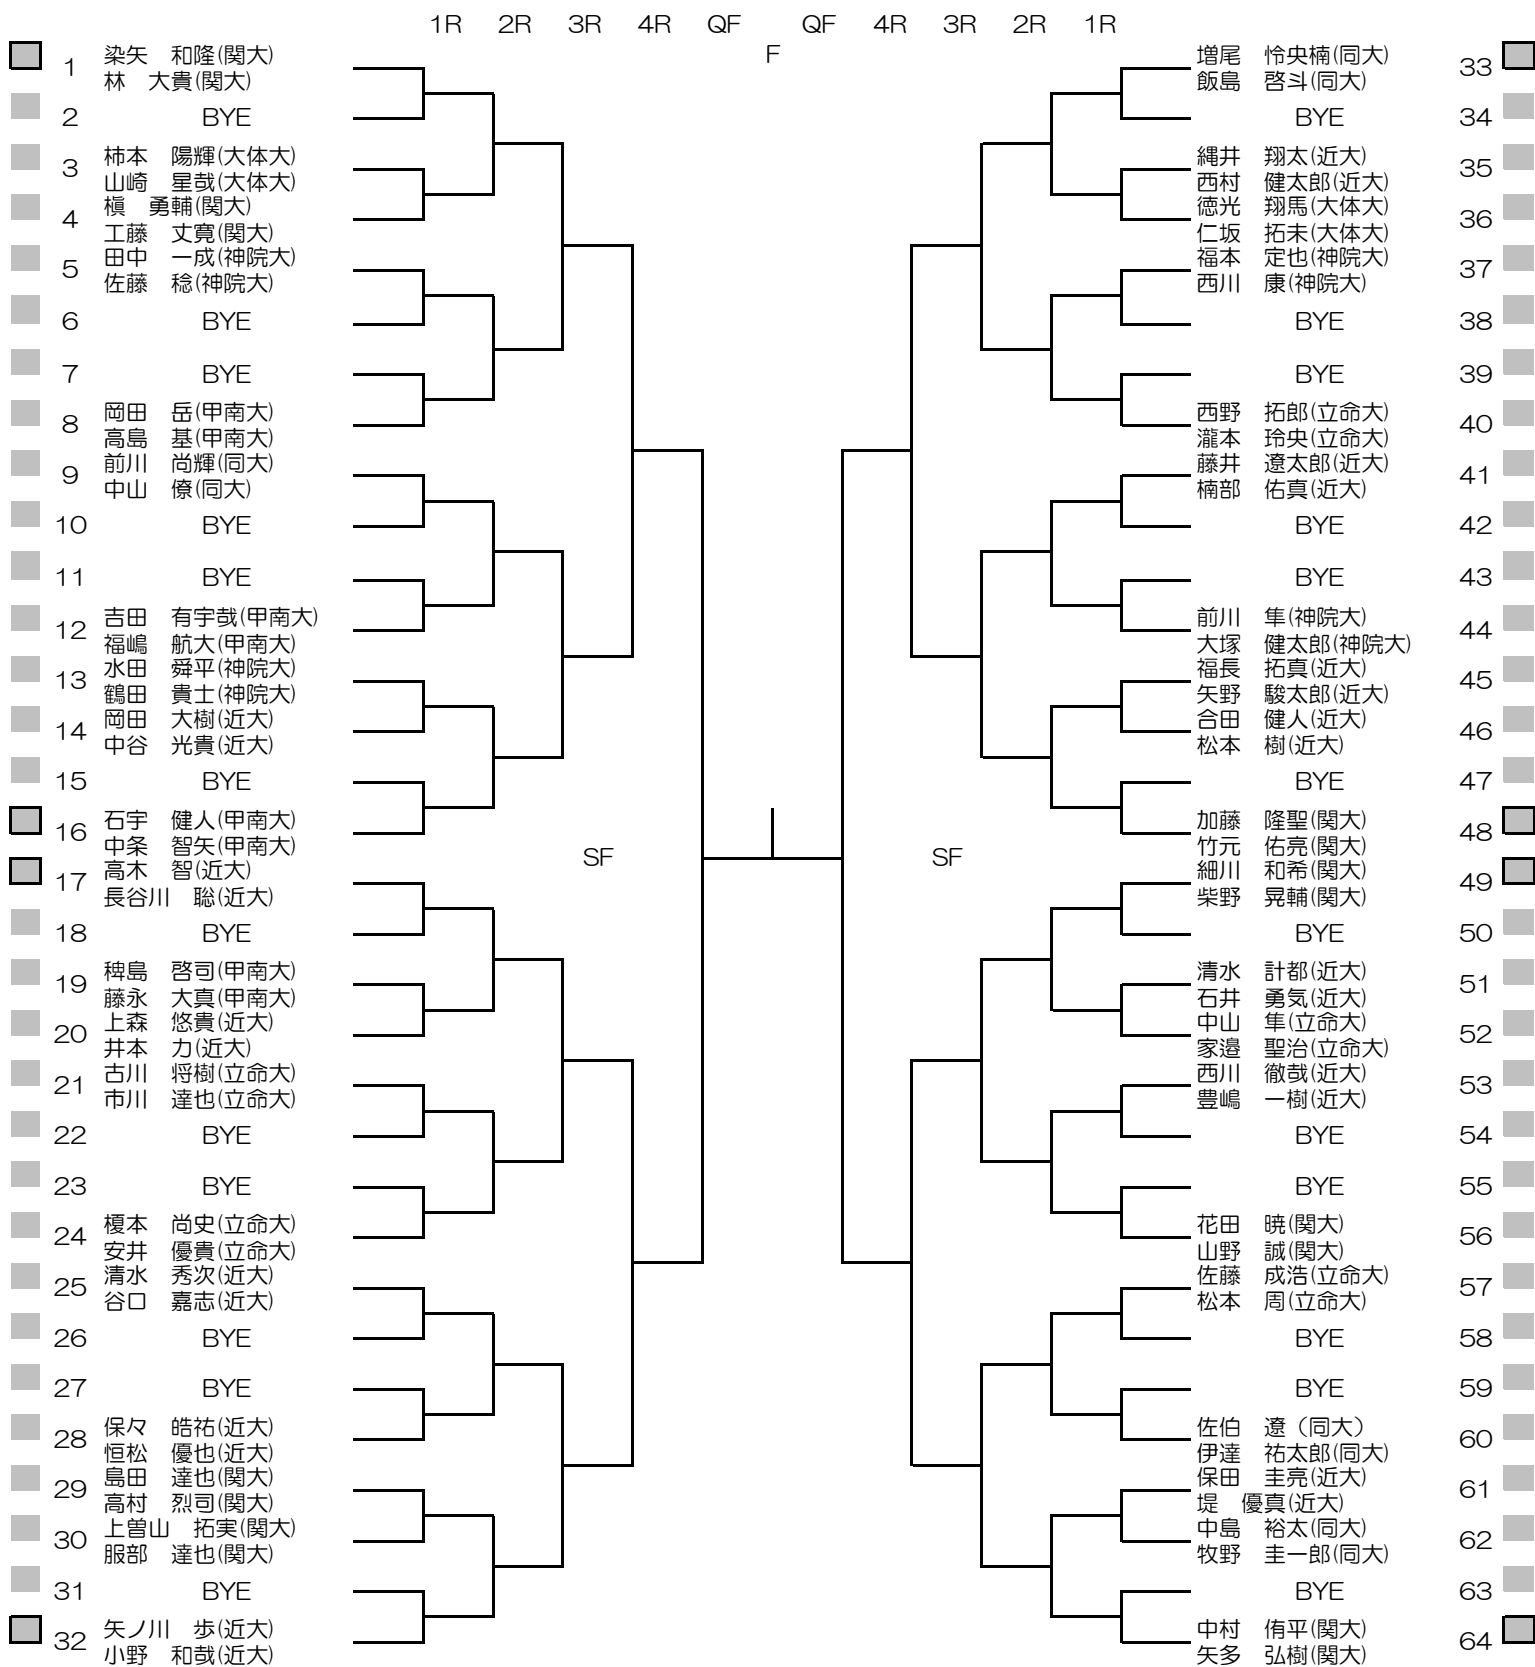

平成28年度関西学生春季テニストーナメント

MEN'S MAIN DRAW DOUBLES

2015/5/22~29

新テニスセンター

- シード順位
- 1. 染矢・林 (関大)
  - 2. 中村・矢多 (関大)
  - 3. 加藤・竹元 (関大)
  - 4. 高木・長谷川 (近大)
  - 5. 細川・柴野 (関大)
  - 6. 石宇・中条 (甲南大)
  - 7. 増尾・飯島 (同大)
  - 8. 矢ノ川・小野 (近大)