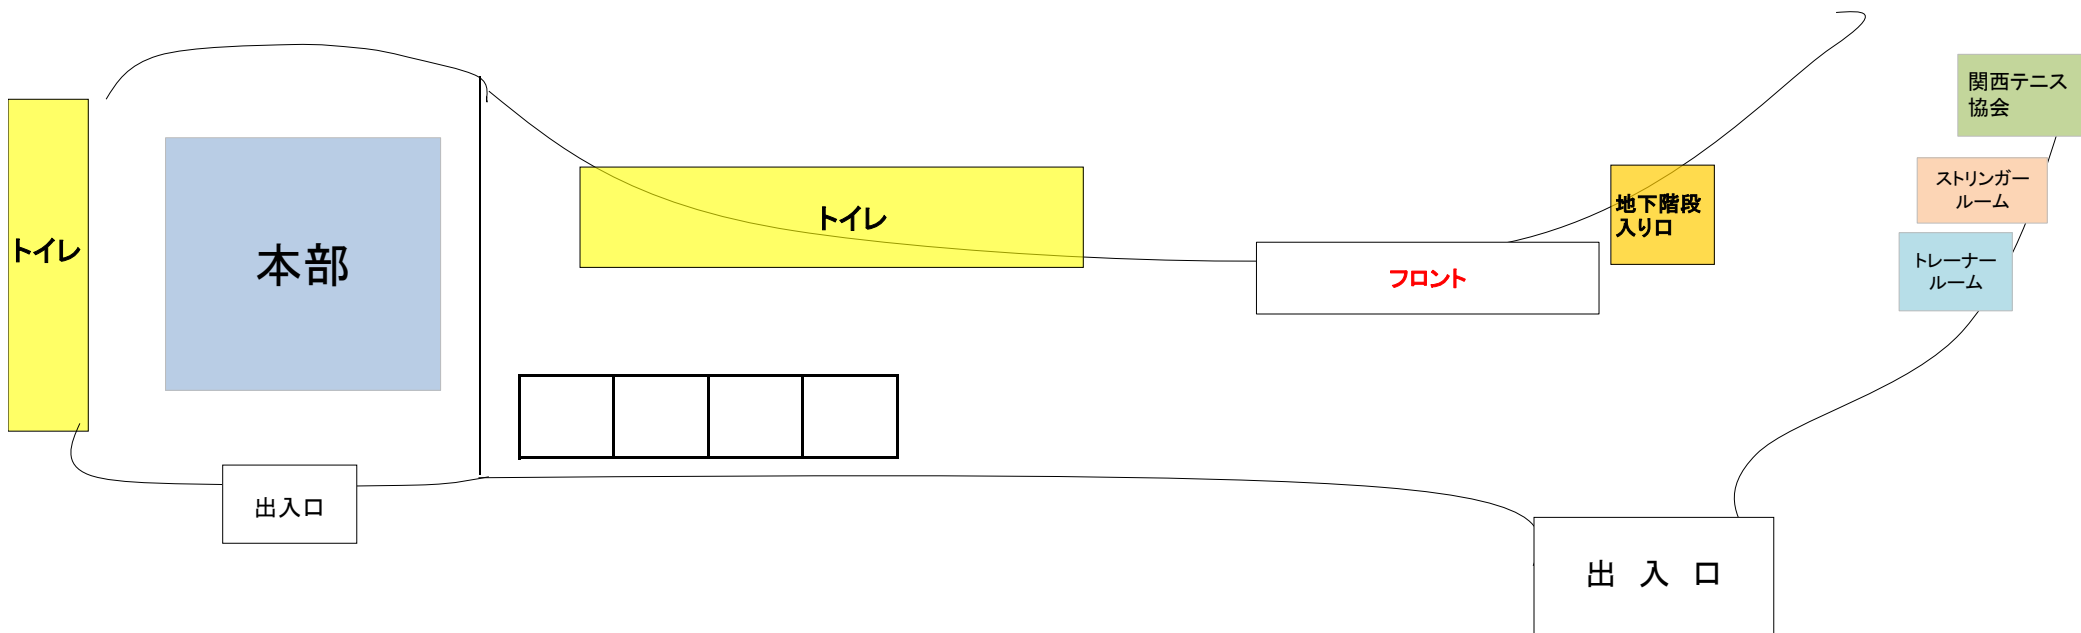

6月1日

サブスタンド

・ゴミ袋は各大学で用意してください。

※絶対にゴミ袋をガムテープで貼り付けしないで下さい！

通路									
		園田女大		関学大		近大		関大	
		姫大		同大		松蔭女大		甲南大	
		一般客用		一般客用		一般客用		一般客用	一般客用
						車いす専用			
	通路				通路				

1番コート

6月1日

・ゴミ袋は各大学で用意してください。
※絶対にゴミ袋をガムテープで貼り付けしないで下さい！

6月1日

エントランス

大教大

武庫川

入口

- ・ゴミ袋は各大学で用意してください。
- ※絶対にゴミ袋をガムテープで貼り付けしないで下さい！
- 入口付近は通路なので、物を置かないようにしてください。