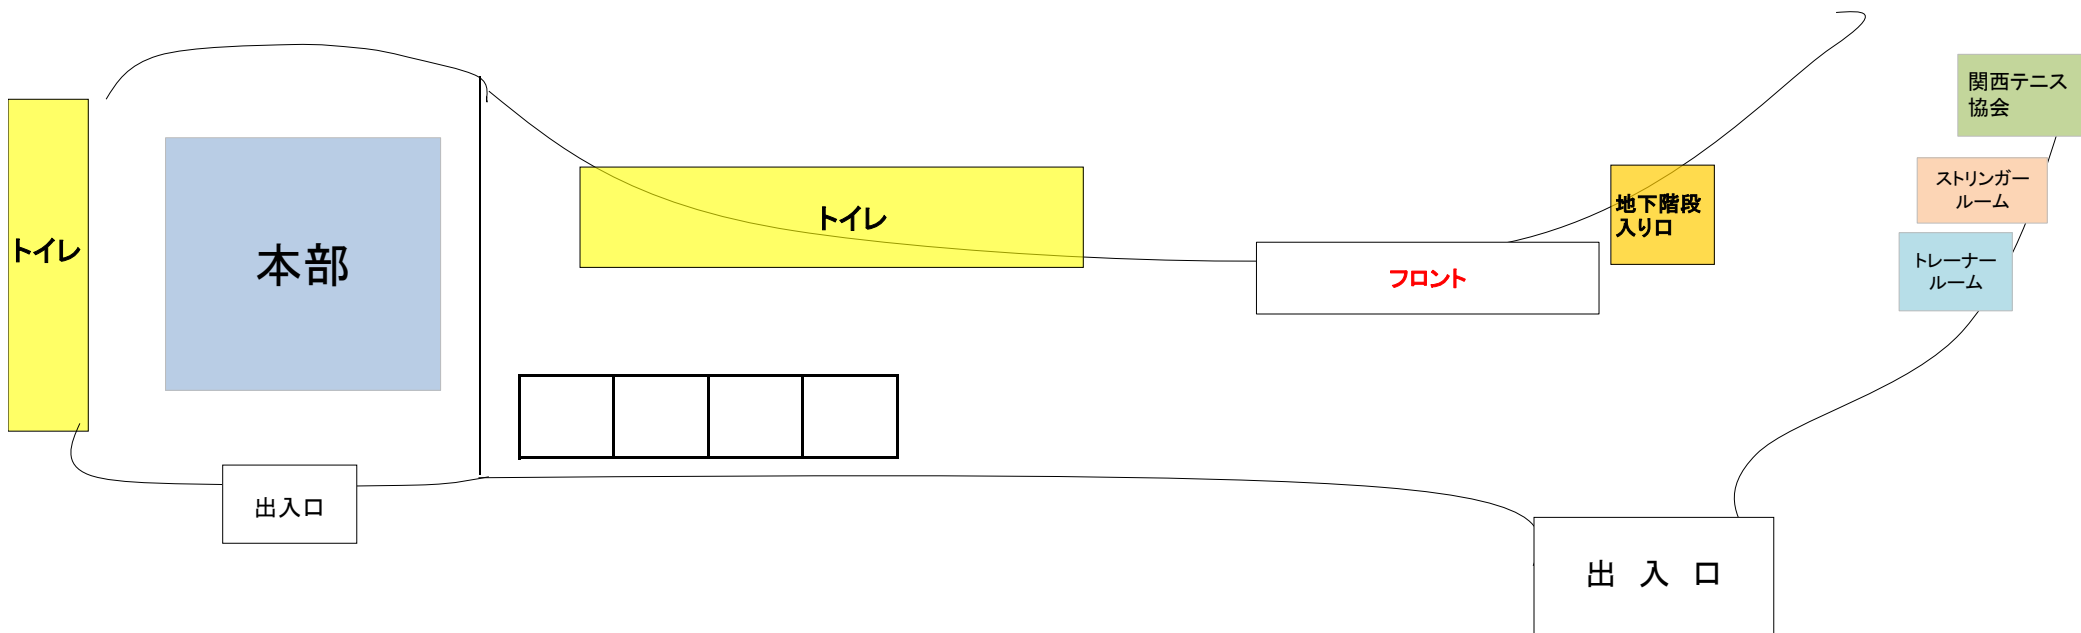

5月31日

サブスタンド

・ゴミ袋は各大学で用意してください。

※絶対にゴミ袋をガムテープで貼り付けしないで下さい！

1番コート

5月31日

・ゴミ袋は各大学で用意してください。  
※絶対にゴミ袋をガムテープで貼り付けしないで下さい！

5月31日

エントランス

大教大

園田女大

姫大

松蔭女大

桃大

武庫川

入口

・ゴミ袋は各大学で用意してください。

※絶対にゴミ袋をガムテープで貼り付けしないで下さい！

入口付近は通路なので、物を置かないようにしてください。