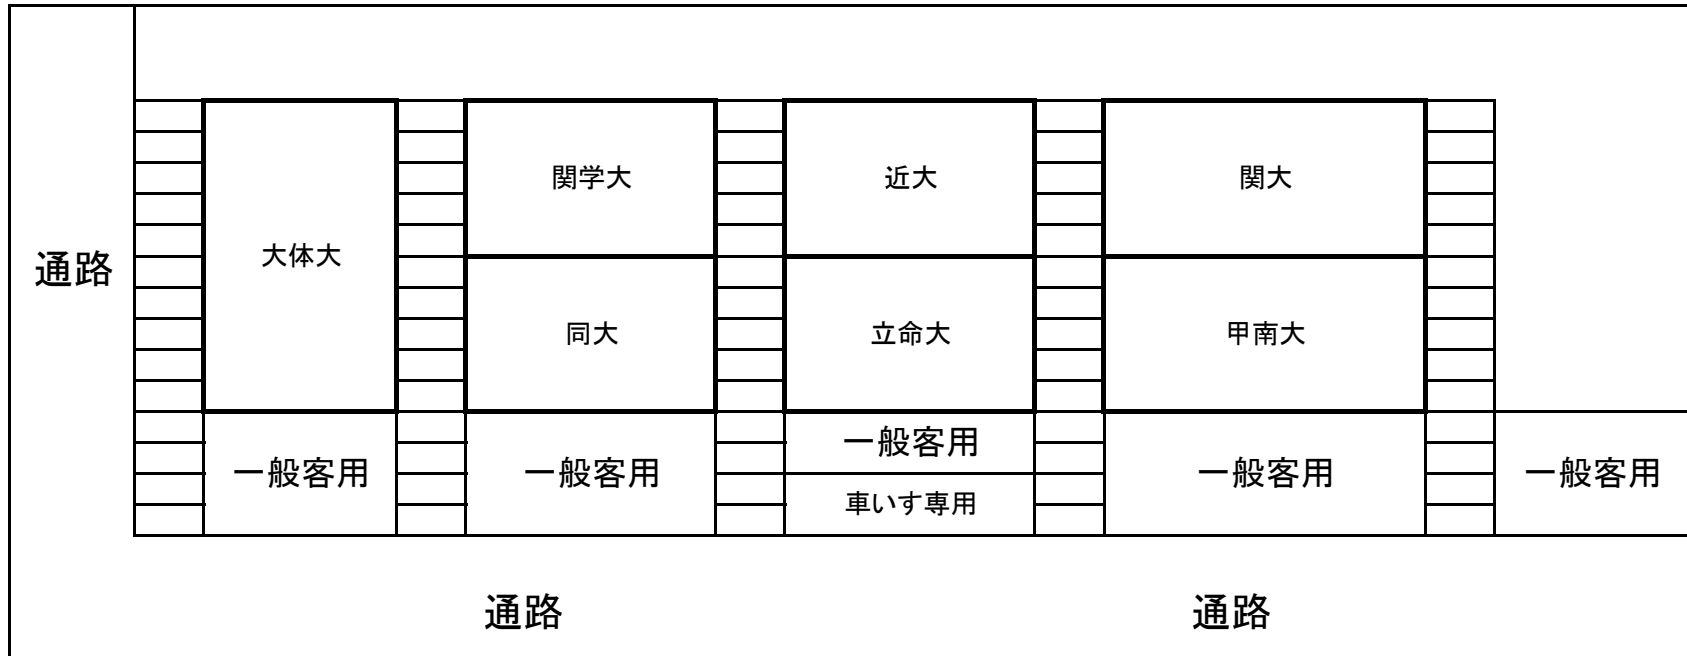

5月31日

サブスタンド

・ゴミ袋は各大学で用意してください。

※絶対にゴミ袋をガムテープで貼り付けしないで下さい！

1番コート

5月31日

・ゴミ袋は各大学で用意してください。  
※絶対にゴミ袋をガムテープで貼り付けしないで下さい！

5月31日

エントランス

大教大

園田女大

姫大

松蔭女大

桃大

武庫川

入口

・ゴミ袋は各大学で用意してください。

※絶対にゴミ袋をガムテープで貼り付けしないで下さい！

入口付近は通路なので、物を置かないようにしてください。