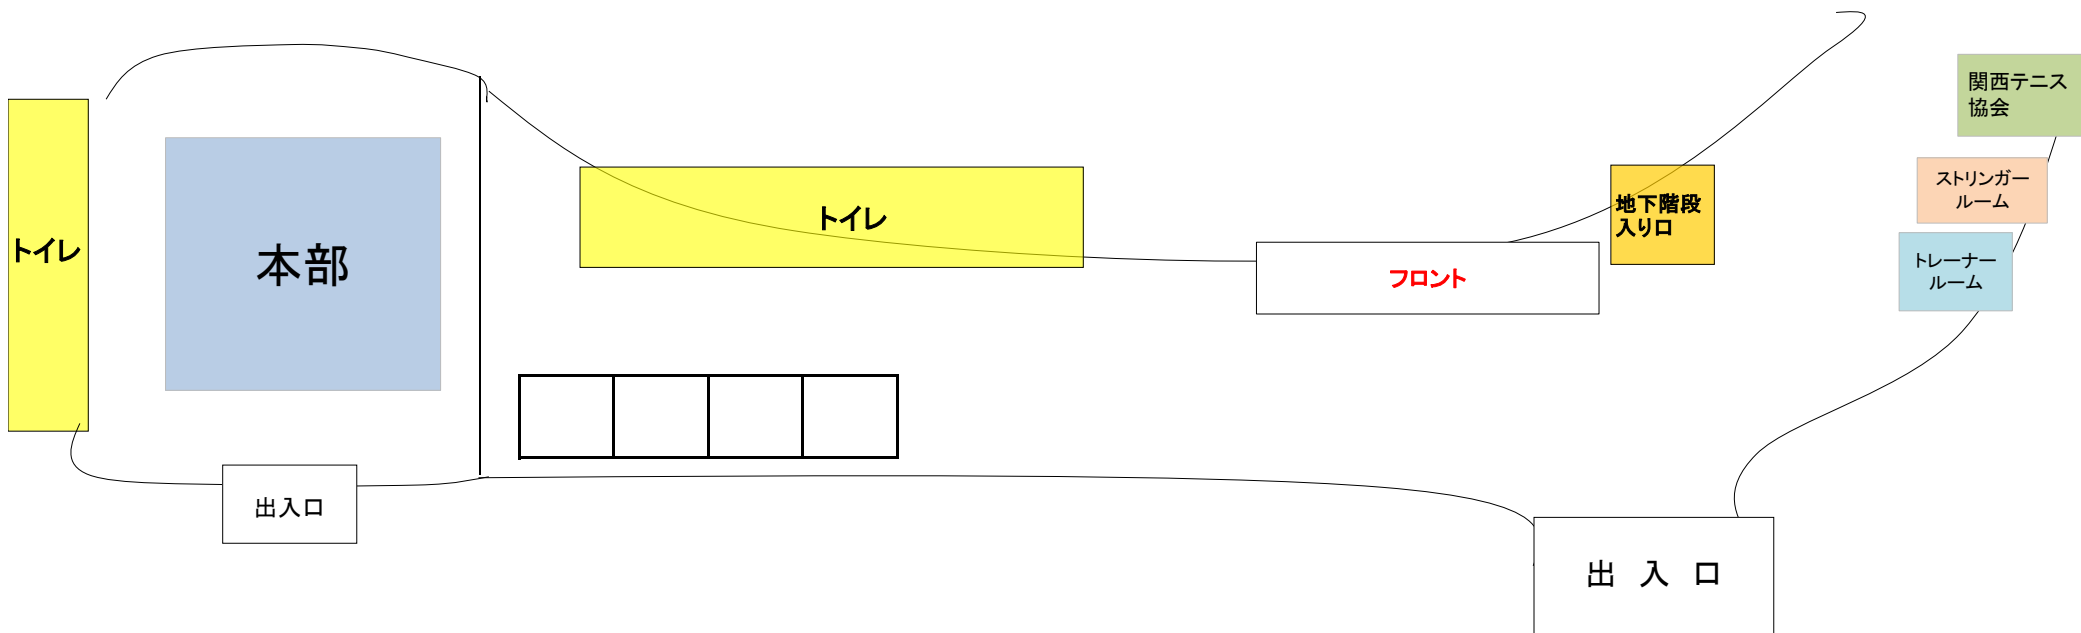

5月30日

サブスタンド

・ゴミ袋は各大学で用意してください。

※絶対にゴミ袋をガムテープで貼り付けしないで下さい！

1番コート

5月30日

・ゴミ袋は各大学で用意してください。  
※絶対にゴミ袋をガムテープで貼り付けしないで下さい！

5月30日

エントランス

大教大

園田女大

姫大

松蔭女大

桃大

武庫川

入口

・ゴミ袋は各大学で用意してください。

※絶対にゴミ袋をガムテープで貼り付けしないで下さい！

入口付近は通路なので、物を置かないようにしてください。