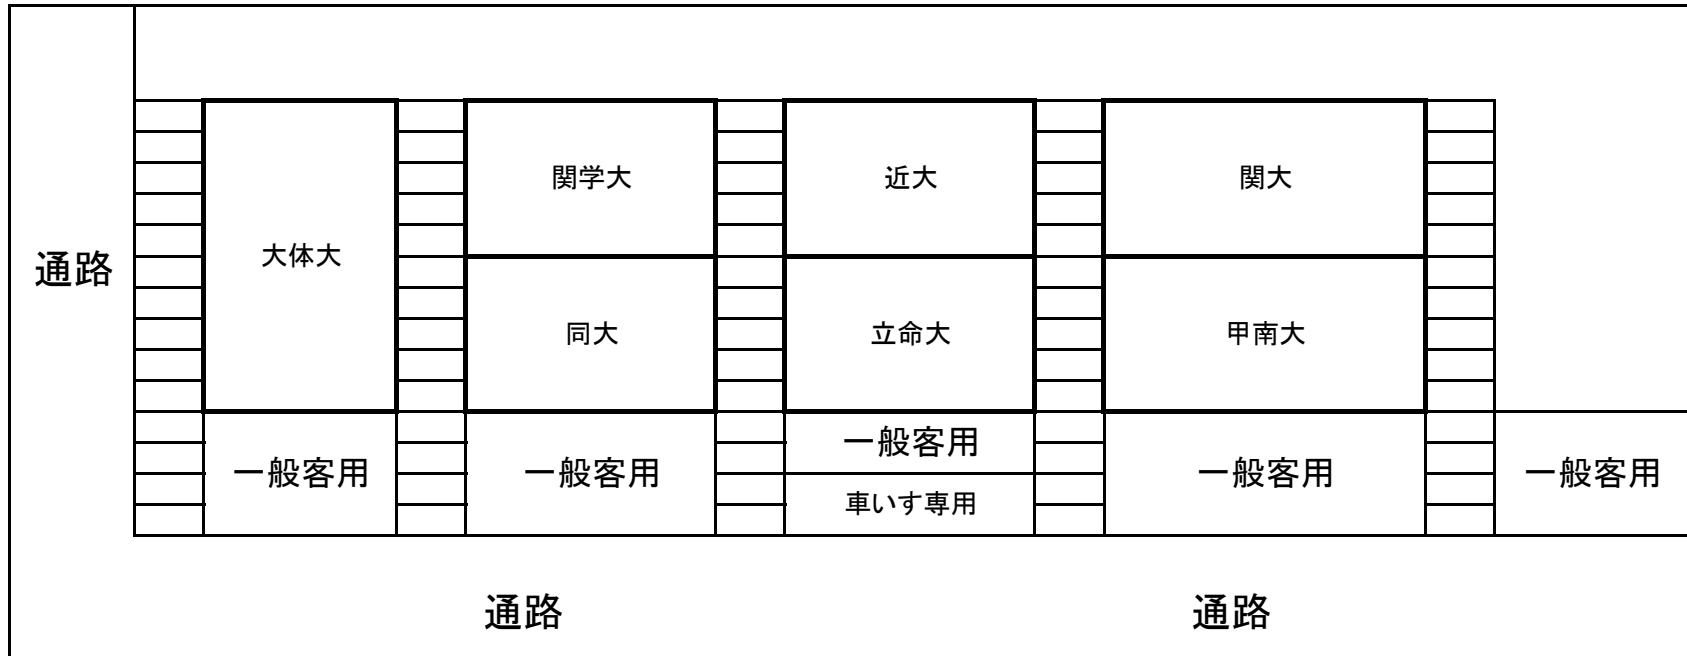

5月30日

サブスタンド

・ゴミ袋は各大学で用意してください。

※絶対にゴミ袋をガムテープで貼り付けしないで下さい！

1番コート

5月30日

・ゴミ袋は各大学で用意してください。  
※絶対にゴミ袋をガムテープで貼り付けしないで下さい！

5月30日

エントランス

大教大

園田女大

姫大

松蔭女大

桃大

武庫川

入口

・ゴミ袋は各大学で用意してください。

※絶対にゴミ袋をガムテープで貼り付けしないで下さい！

入口付近は通路なので、物を置かないようにしてください。