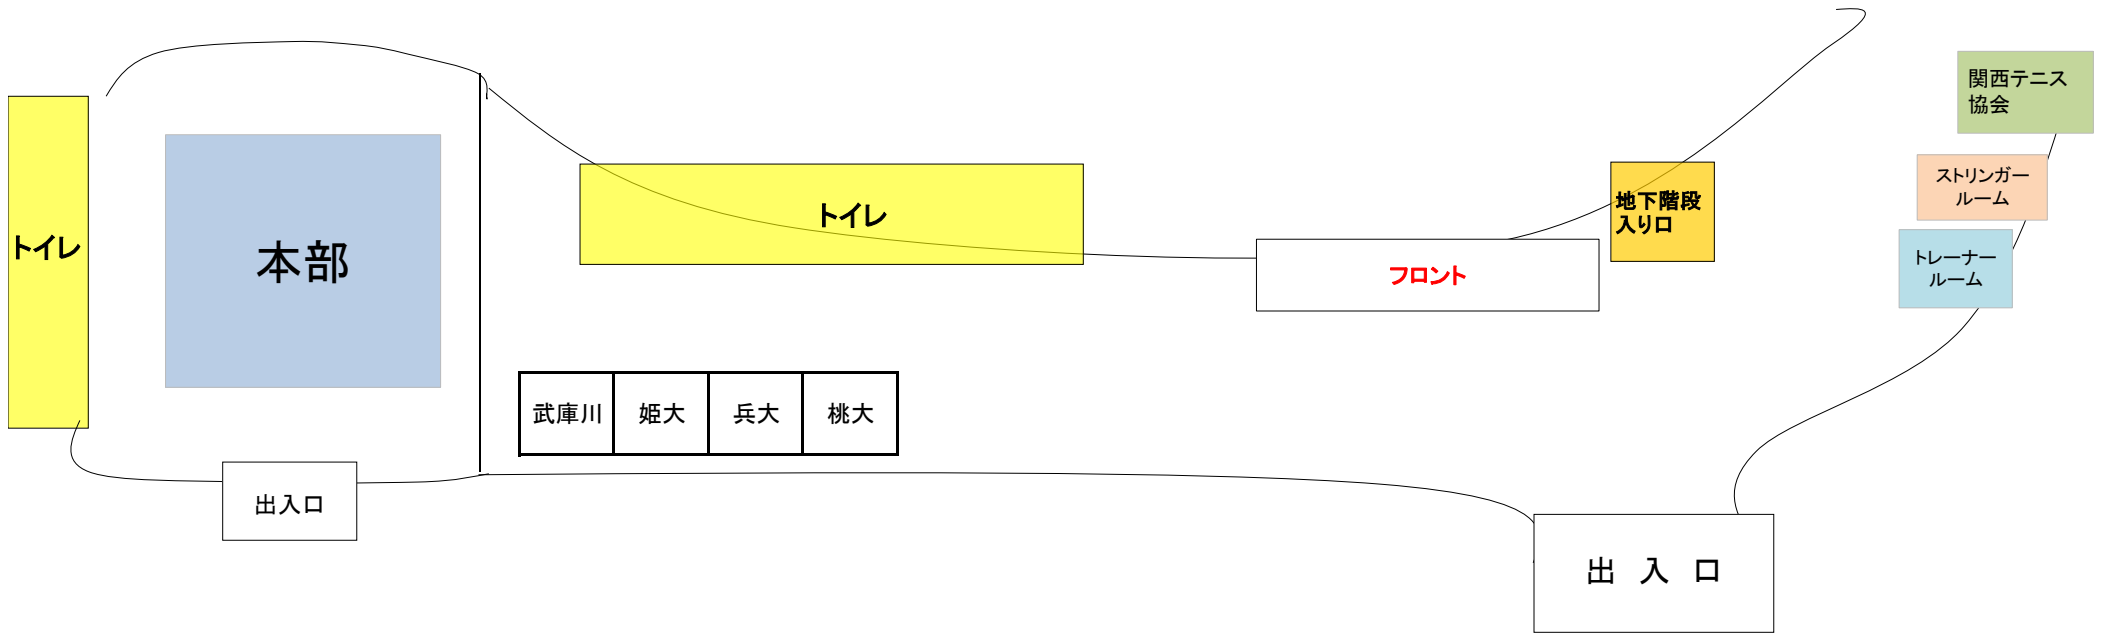

5月29日

サブスタンド

・ゴミ袋は各大学で用意してください。

※絶対にゴミ袋をガムテープで貼り付けしないで下さい！

1番コート

5月29日

・ゴミ袋は各大学で用意してください。  
※絶対にゴミ袋をガムテープで貼り付けしないで下さい！

5月29日

エントランス

大教大

園田女大

神院大

松蔭女大

親和女大

入口

・ゴミ袋は各大学で用意してください。

※絶対にゴミ袋をガムテープで貼り付けしないで下さい！

入口付近は通路なので、物を置かないようにしてください。