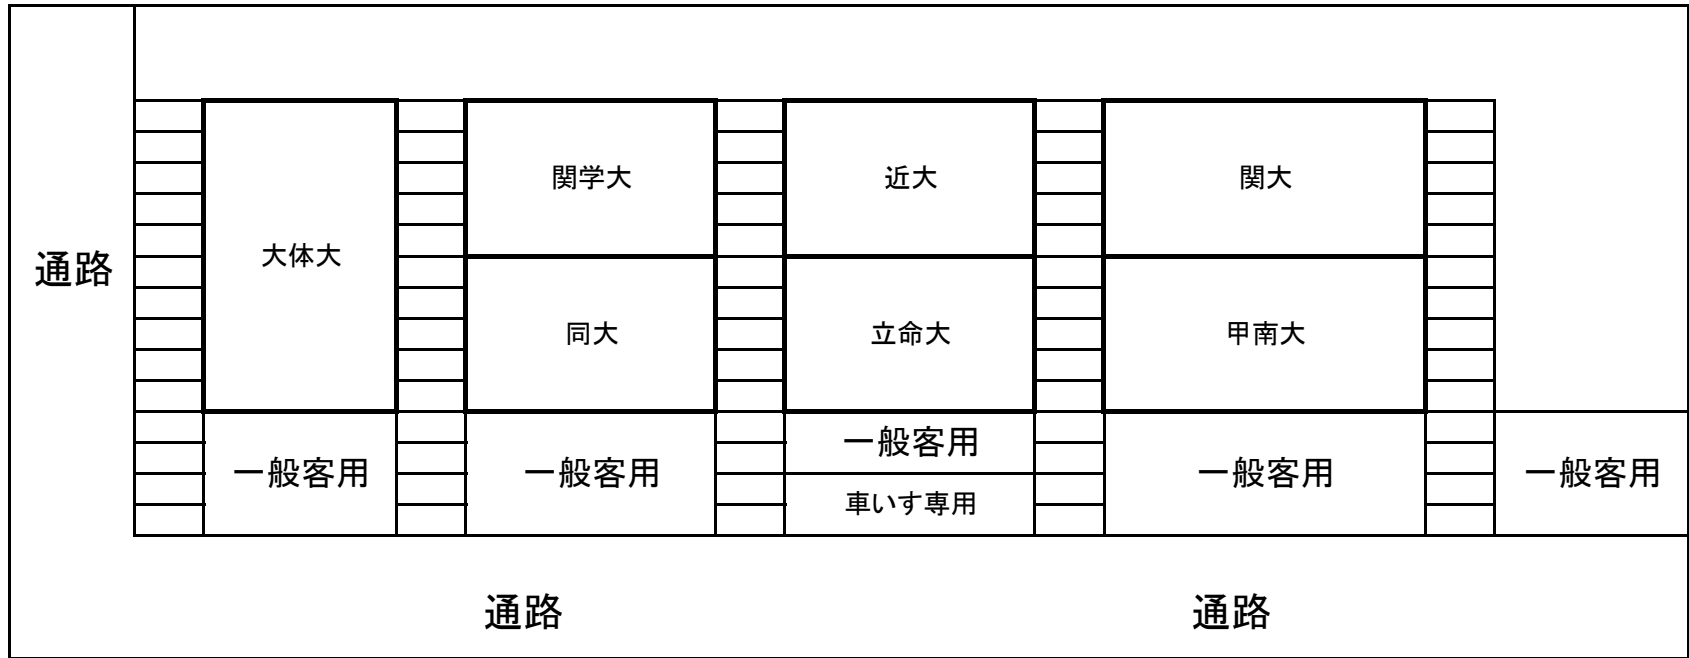

5月29日

サブスタンド

・ゴミ袋は各大学で用意してください。

※絶対にゴミ袋をガムテープで貼り付けしないで下さい！

1番コート

5月29日

・ゴミ袋は各大学で用意してください。  
※絶対にゴミ袋をガムテープで貼り付けしないで下さい！

5月29日

エントランス

大教大

園田女大

神院大

松蔭女大

親和女大

入口

・ゴミ袋は各大学で用意してください。

※絶対にゴミ袋をガムテープで貼り付けしないで下さい！

入口付近は通路なので、物を置かないようにしてください。