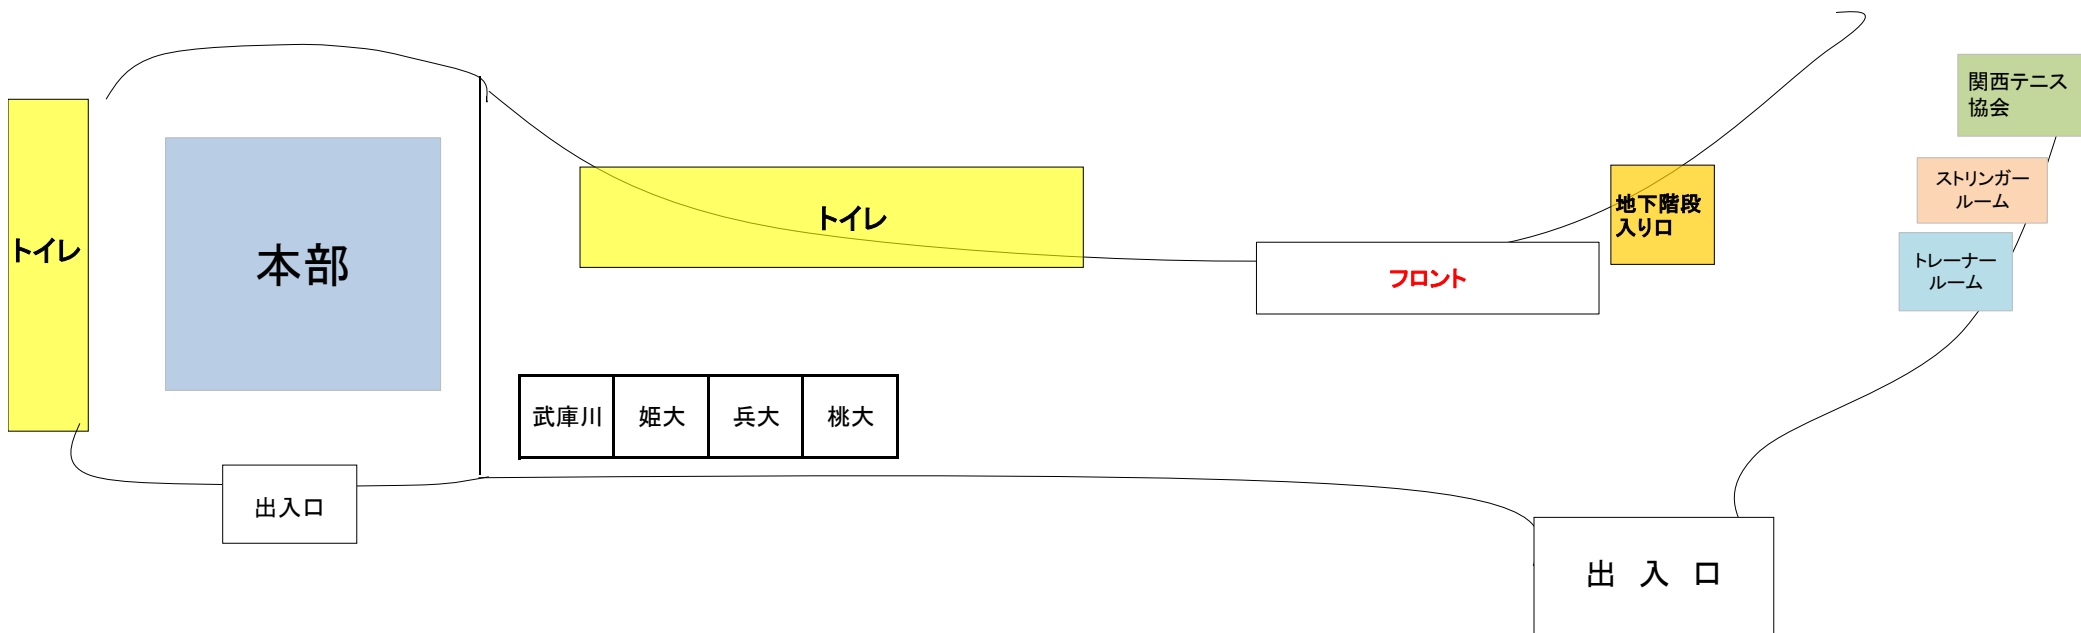

5月28日

サブスタンド

・ゴミ袋は各大学で用意してください。

※絶対にゴミ袋をガムテープで貼り付けしないで下さい！

1番コート

5月28日

・ゴミ袋は各大学で用意してください。  
※絶対にゴミ袋をガムテープで貼り付けしないで下さい！

5月28日

エントランス

大教大

園田女大

神院大

松蔭女大

親和女大

入口

・ゴミ袋は各大学で用意してください。

※絶対にゴミ袋をガムテープで貼り付けしないで下さい！

入口付近は通路なので、物を置かないようにしてください。