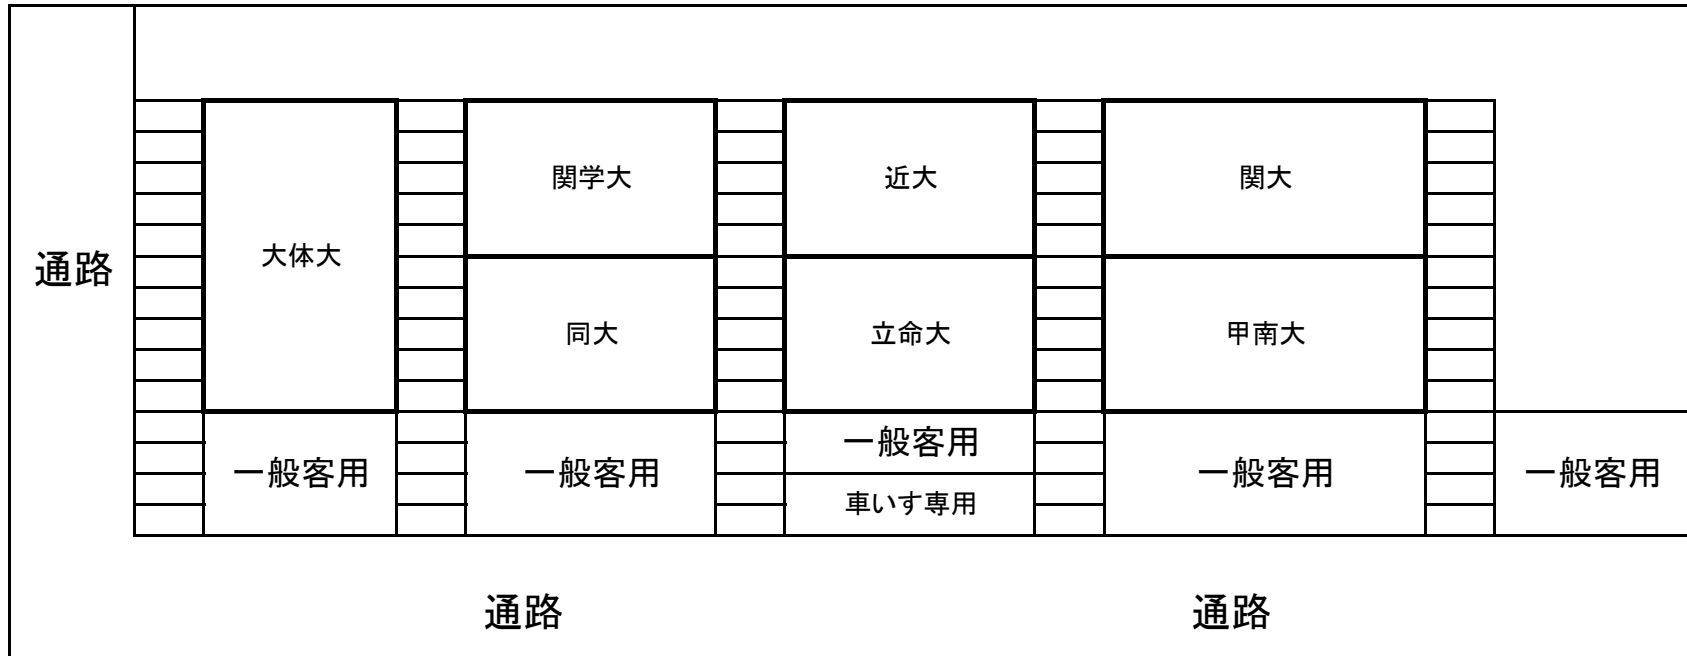

5月28日

サブスタンド

・ゴミ袋は各大学で用意してください。

※絶対にゴミ袋をガムテープで貼り付けしないで下さい！

1番コート

5月28日

・ゴミ袋は各大学で用意してください。  
※絶対にゴミ袋をガムテープで貼り付けしないで下さい！

5月28日

エントランス

大教大

園田女大

神院大

松蔭女大

親和女大

入口

・ゴミ袋は各大学で用意してください。

※絶対にゴミ袋をガムテープで貼り付けしないで下さい！

入口付近は通路なので、物を置かないようにしてください。