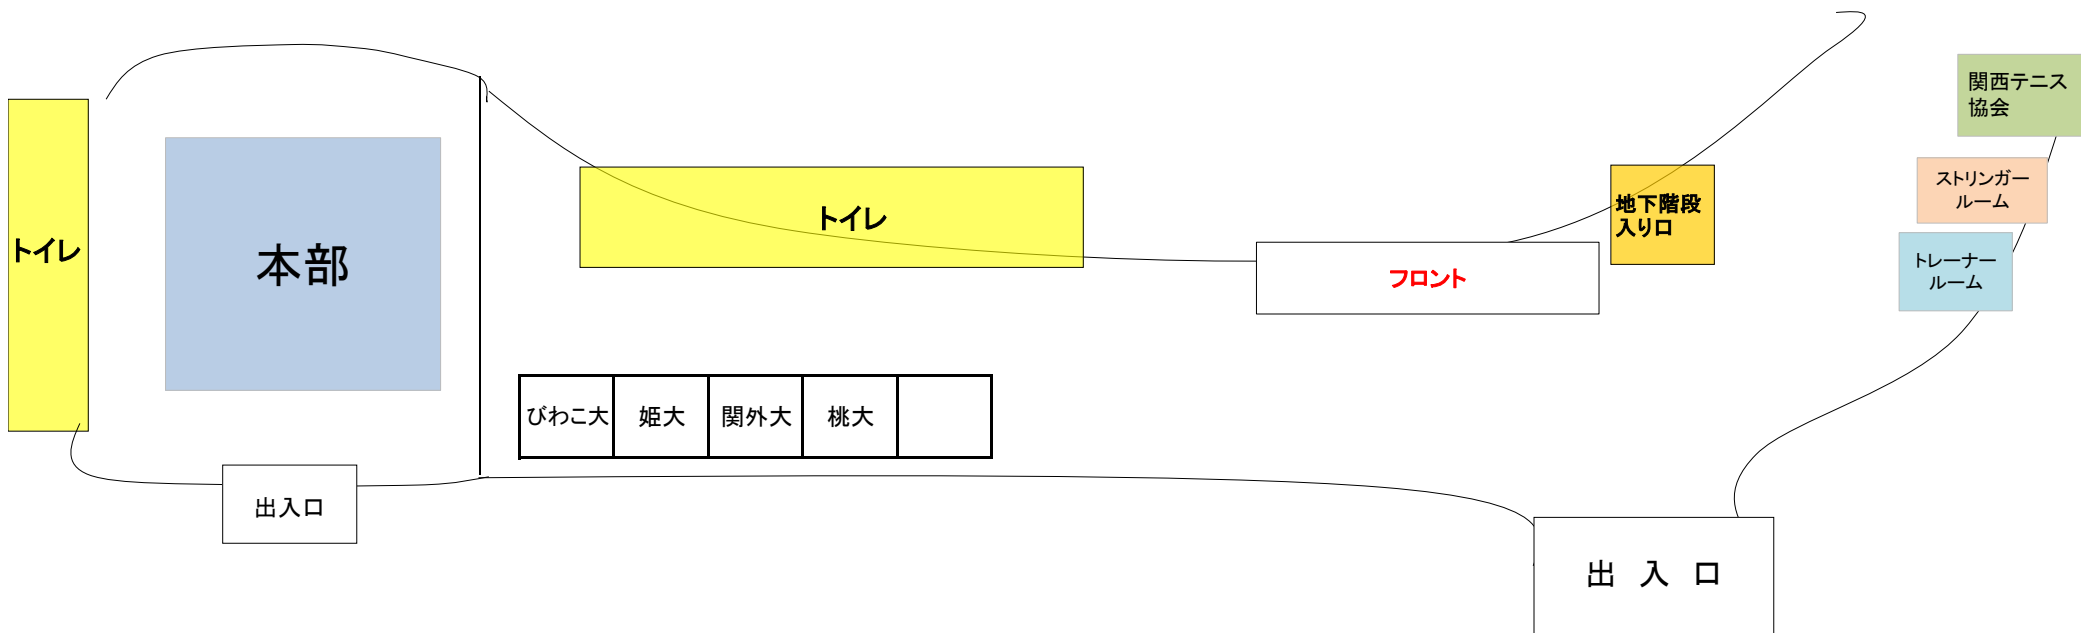

5月26日

サブスタンド

・ゴミ袋は各大学で用意してください。

※絶対にゴミ袋をガムテープで貼り付けしないで下さい！

通路									
		大体大		関学大		近大		関大	
				同大		立命大		甲南大	
		一般客用		一般客用		一般客用 車いす専用		一般客用	一般客用
	通路				通路				

1番コート

5月26日

・ゴミ袋は各大学で用意してください。  
※絶対にゴミ袋をガムテープで貼り付けしないで下さい！

入口

・ゴミ袋は各大学で用意してください。

※絶対にゴミ袋をガムテープで貼り付けしないで下さい！

入口付近は通路なので、物を置かないようにしてください。