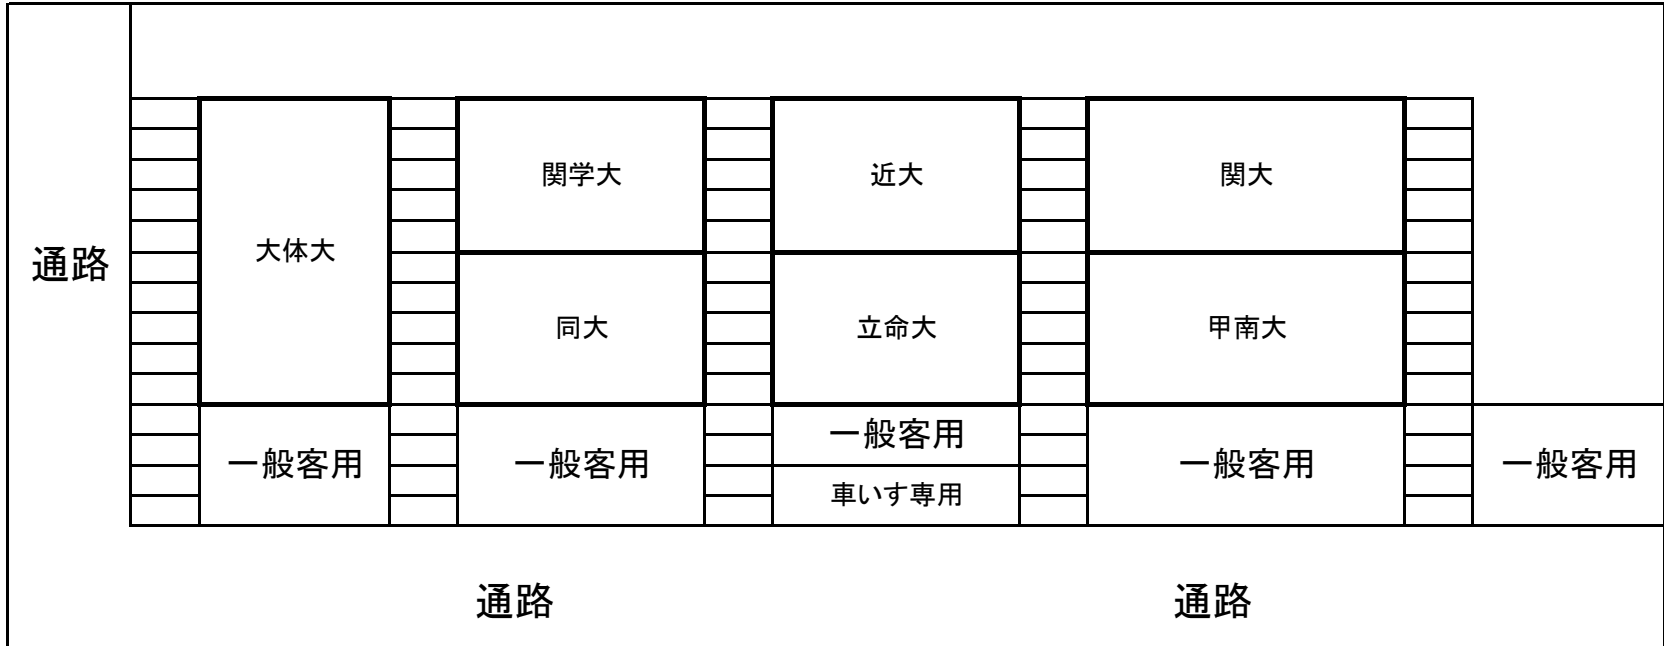

5月26日

サブスタンド

・ゴミ袋は各大学で用意してください。

※絶対にゴミ袋をガムテープで貼り付けないで下さい！

5月26日

・ゴミ袋は各大学で用意してください。
※絶対にゴミ袋をガムテープで貼り付けしないで下さい！

5月26日

エントランス

大教大

園田女大

神院大

関国大

関外大

武庫川

入口

- ・ゴミ袋は各大学で用意してください。
- ※絶対にゴミ袋をガムテープで貼り付けしないで下さい！
- 入口付近は通路なので、物を置かないようにしてください。