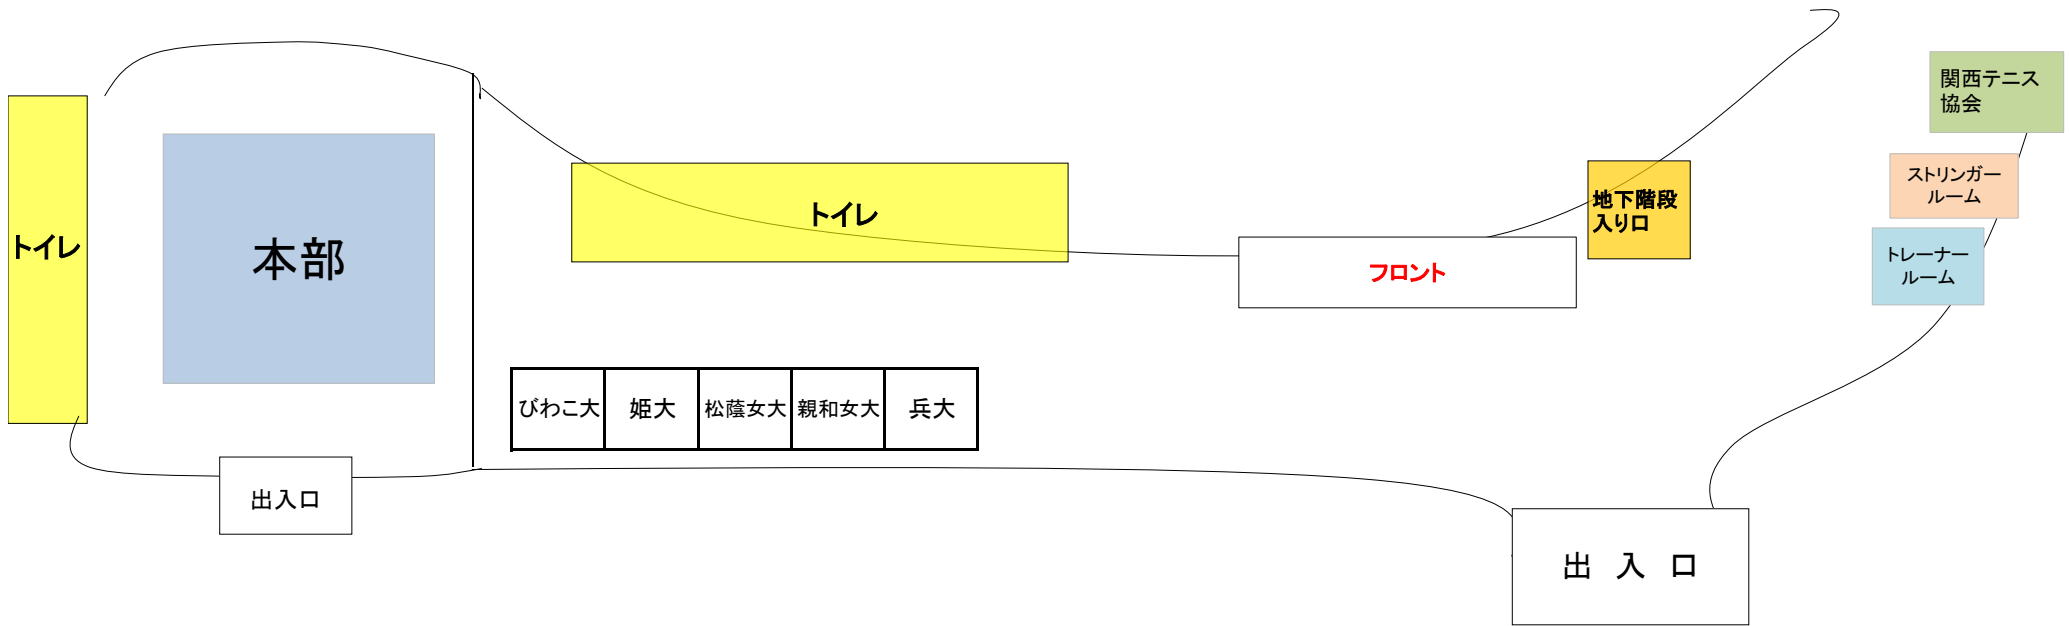

5月26日

サブスタンド

・ゴミ袋は各大学で用意してください。

※絶対にゴミ袋をガムテープで貼り付けないで下さい！

5月26日

・ゴミ袋は各大学で用意してください。
※絶対にゴミ袋をガムテープで貼り付けしないで下さい！

5月26日

エントランス

大教大

園田女大

神院大

関国大

関外大

武庫川

入口

- ・ゴミ袋は各大学で用意してください。
- ※絶対にゴミ袋をガムテープで貼り付けしないで下さい！
- 入口付近は通路なので、物を置かないようにしてください。