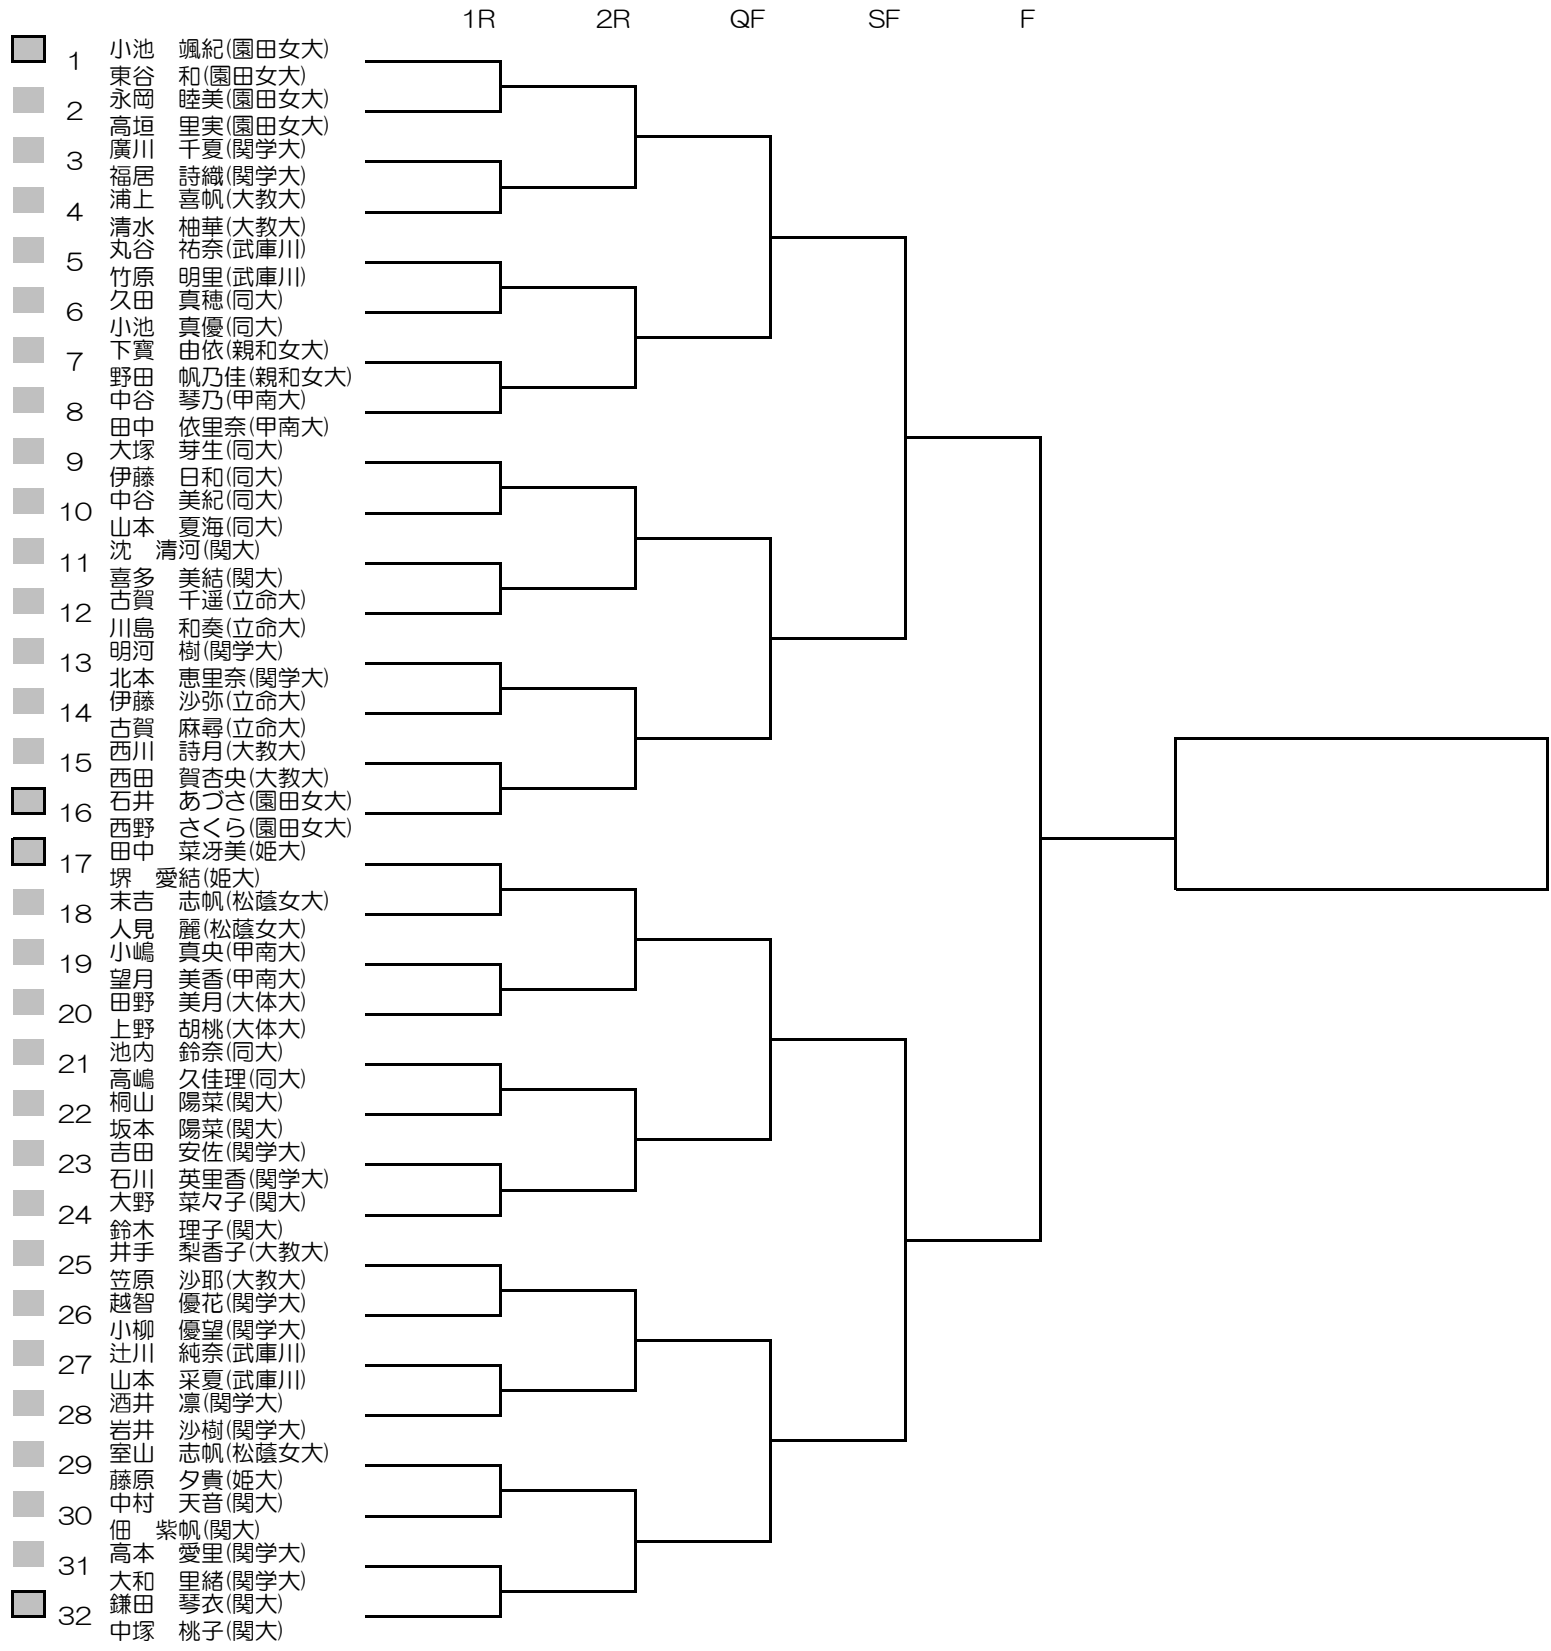

2019年度関西学生春季テニストーナメント

MEN'S MAIN DRAW SINGLES NO.1

2019/5/26~6/1

韋テニスセンター

2019年度関西学生春季テニストーナメント

MEN'S MAIN DRAW SINGLES NO.2

2019/5/26~6/1

2019年度関西学生春季テニストーナメント

WOMEN'S MAIN DRAW SINGLES

2019/5/26~6/1

韋テニスセンター

2019年度関西学生春季テニストーナメント

MEN'S MAIN DRAW DOUBLES

2019/5/26~6/1

新テニスセンター

2019年度関西学生春季テニストーナメント

WOMEN'S MAIN DRAW DOUBLES

2019/5/26~6/1

韃テニスセンター

WSインカレ予選決定戦