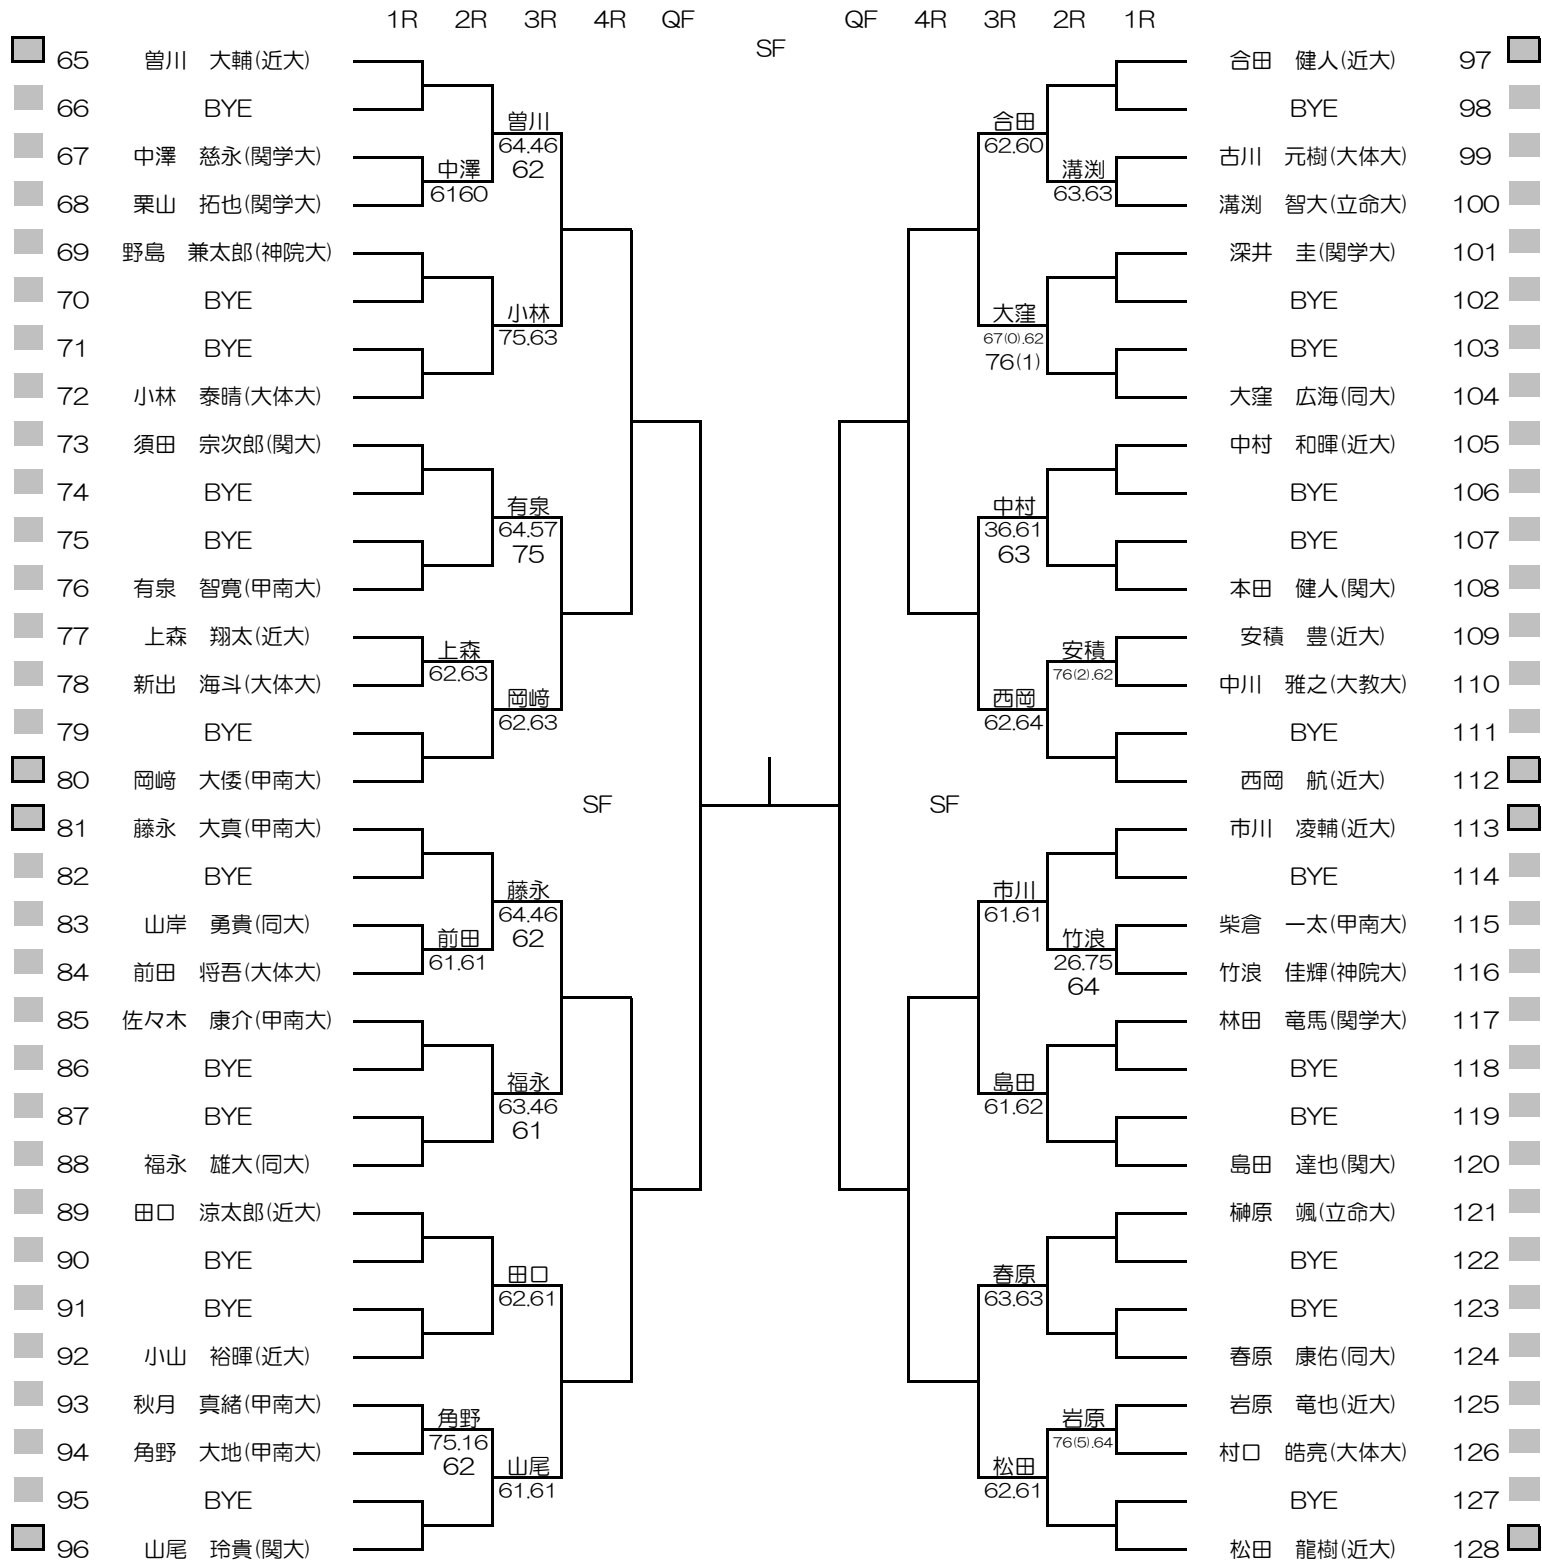

2019年度関西学生春季テニストーナメント

MEN'S MAIN DRAW SINGLES NO.1

2019/5/26~6/1

韋テニスセンター

2019年度関西学生春季テニストーナメント

MEN'S MAIN DRAW SINGLES NO.2

2019/5/26~6/1

2019年度関西学生春季テニストーナメント

WOMEN'S MAIN DRAW SINGLES

2019/5/26~6/1

韋テニスセンター

2019年度関西学生春季テニストーナメント

MEN'S MAIN DRAW DOUBLES

2019/5/26~6/1

新テニスセンター

2019年度関西学生春季テニストーナメント

WOMEN'S MAIN DRAW DOUBLES

2019/5/26~6/1

韃テニスセンター

WSインカレ予選決定戦