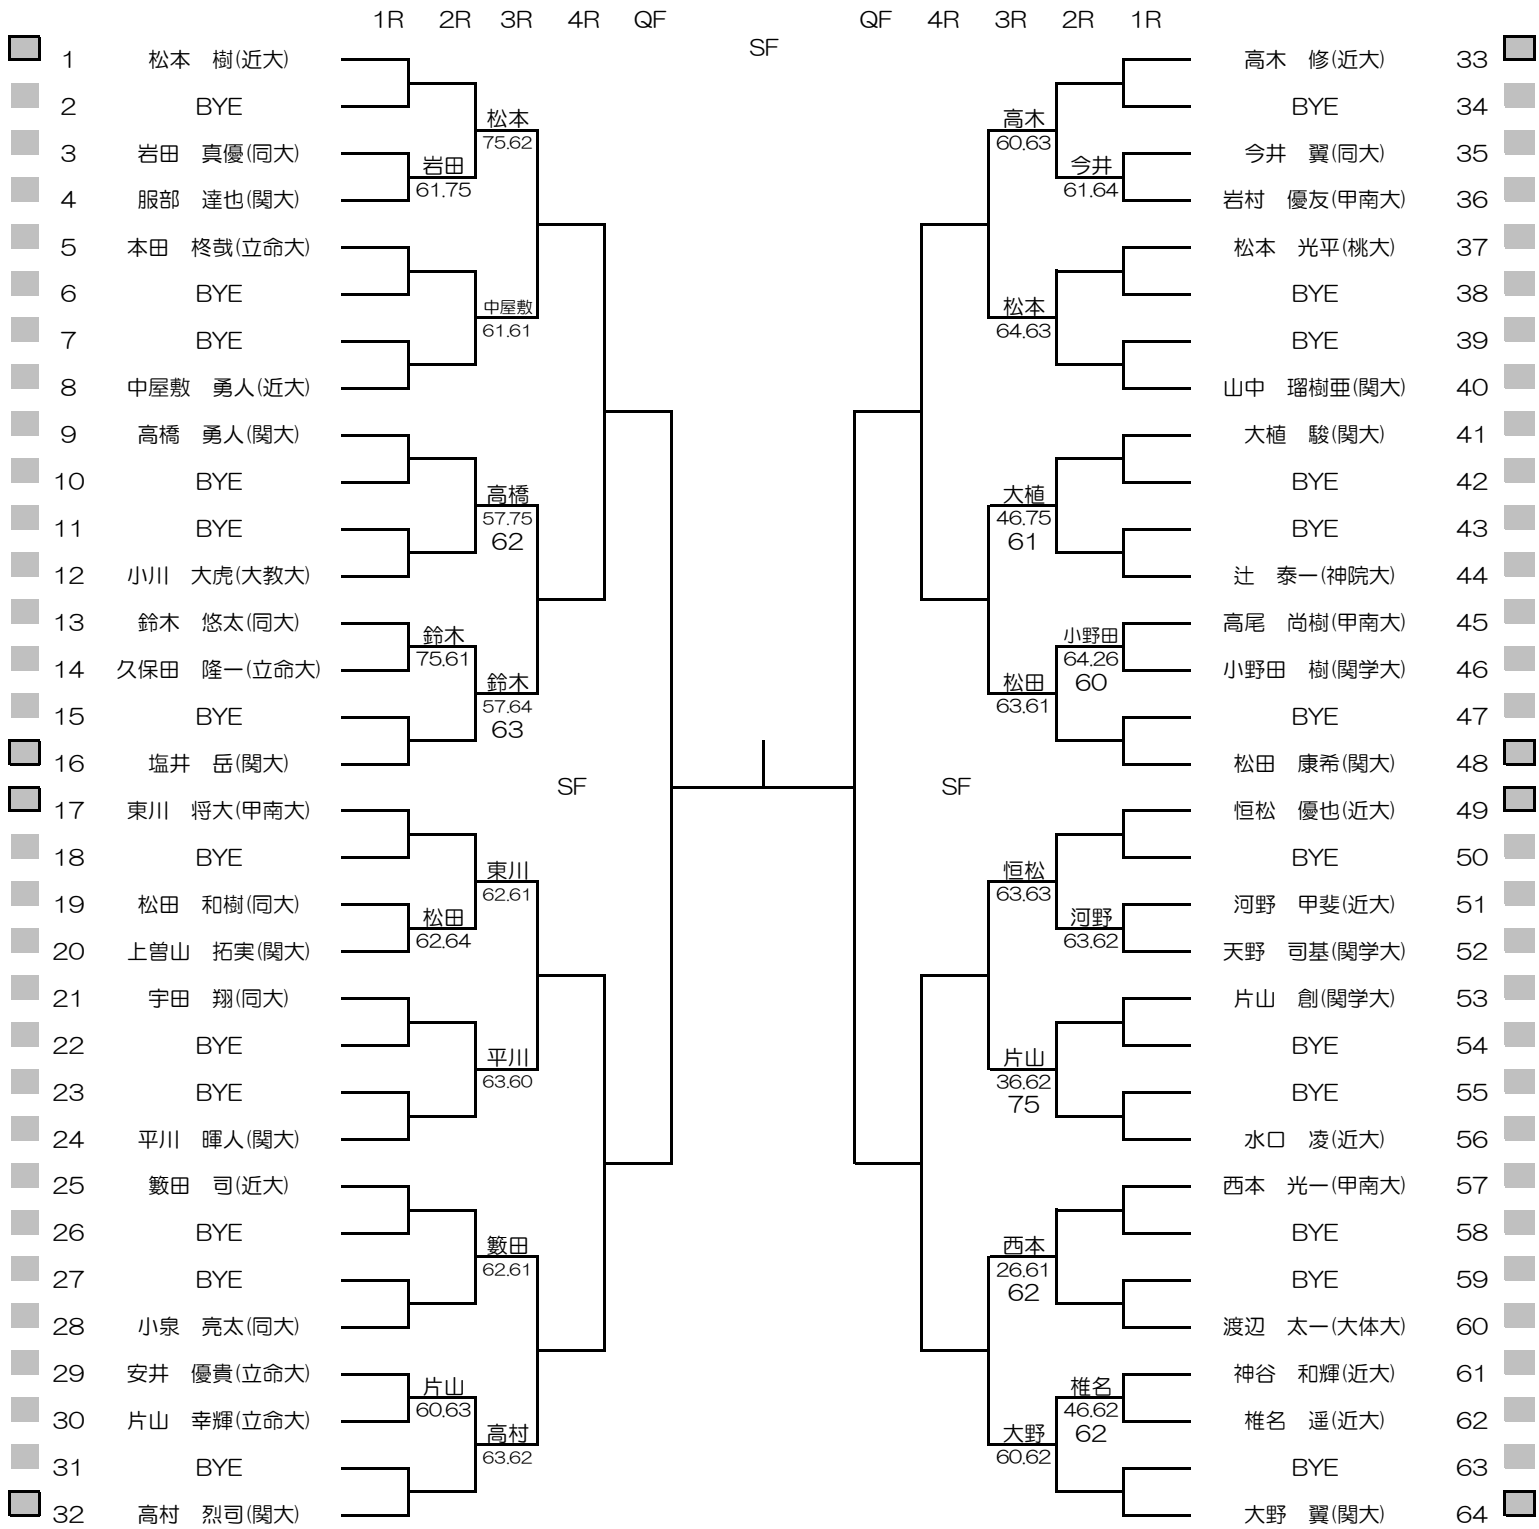

2019年度関西学生春季テニストーナメント

MEN'S MAIN DRAW SINGLES NO.1

2019/5/26~6/1

韋テニスセンター

2019年度関西学生春季テニストーナメント

MEN'S MAIN DRAW SINGLES NO.2

2019/5/26~6/1

2019年度関西学生春季テニストーナメント

WOMEN'S MAIN DRAW SINGLES

2019/5/26~6/1

韋テニスセンター

2019年度関西学生春季テニストーナメント

MEN'S MAIN DRAW DOUBLES

2019/5/26~6/1

新テニスセンター

2019年度関西学生春季テニストーナメント

WOMEN'S MAIN DRAW DOUBLES

2019/5/26~6/1

韃テニスセンター

WSインカレ予選決定戦