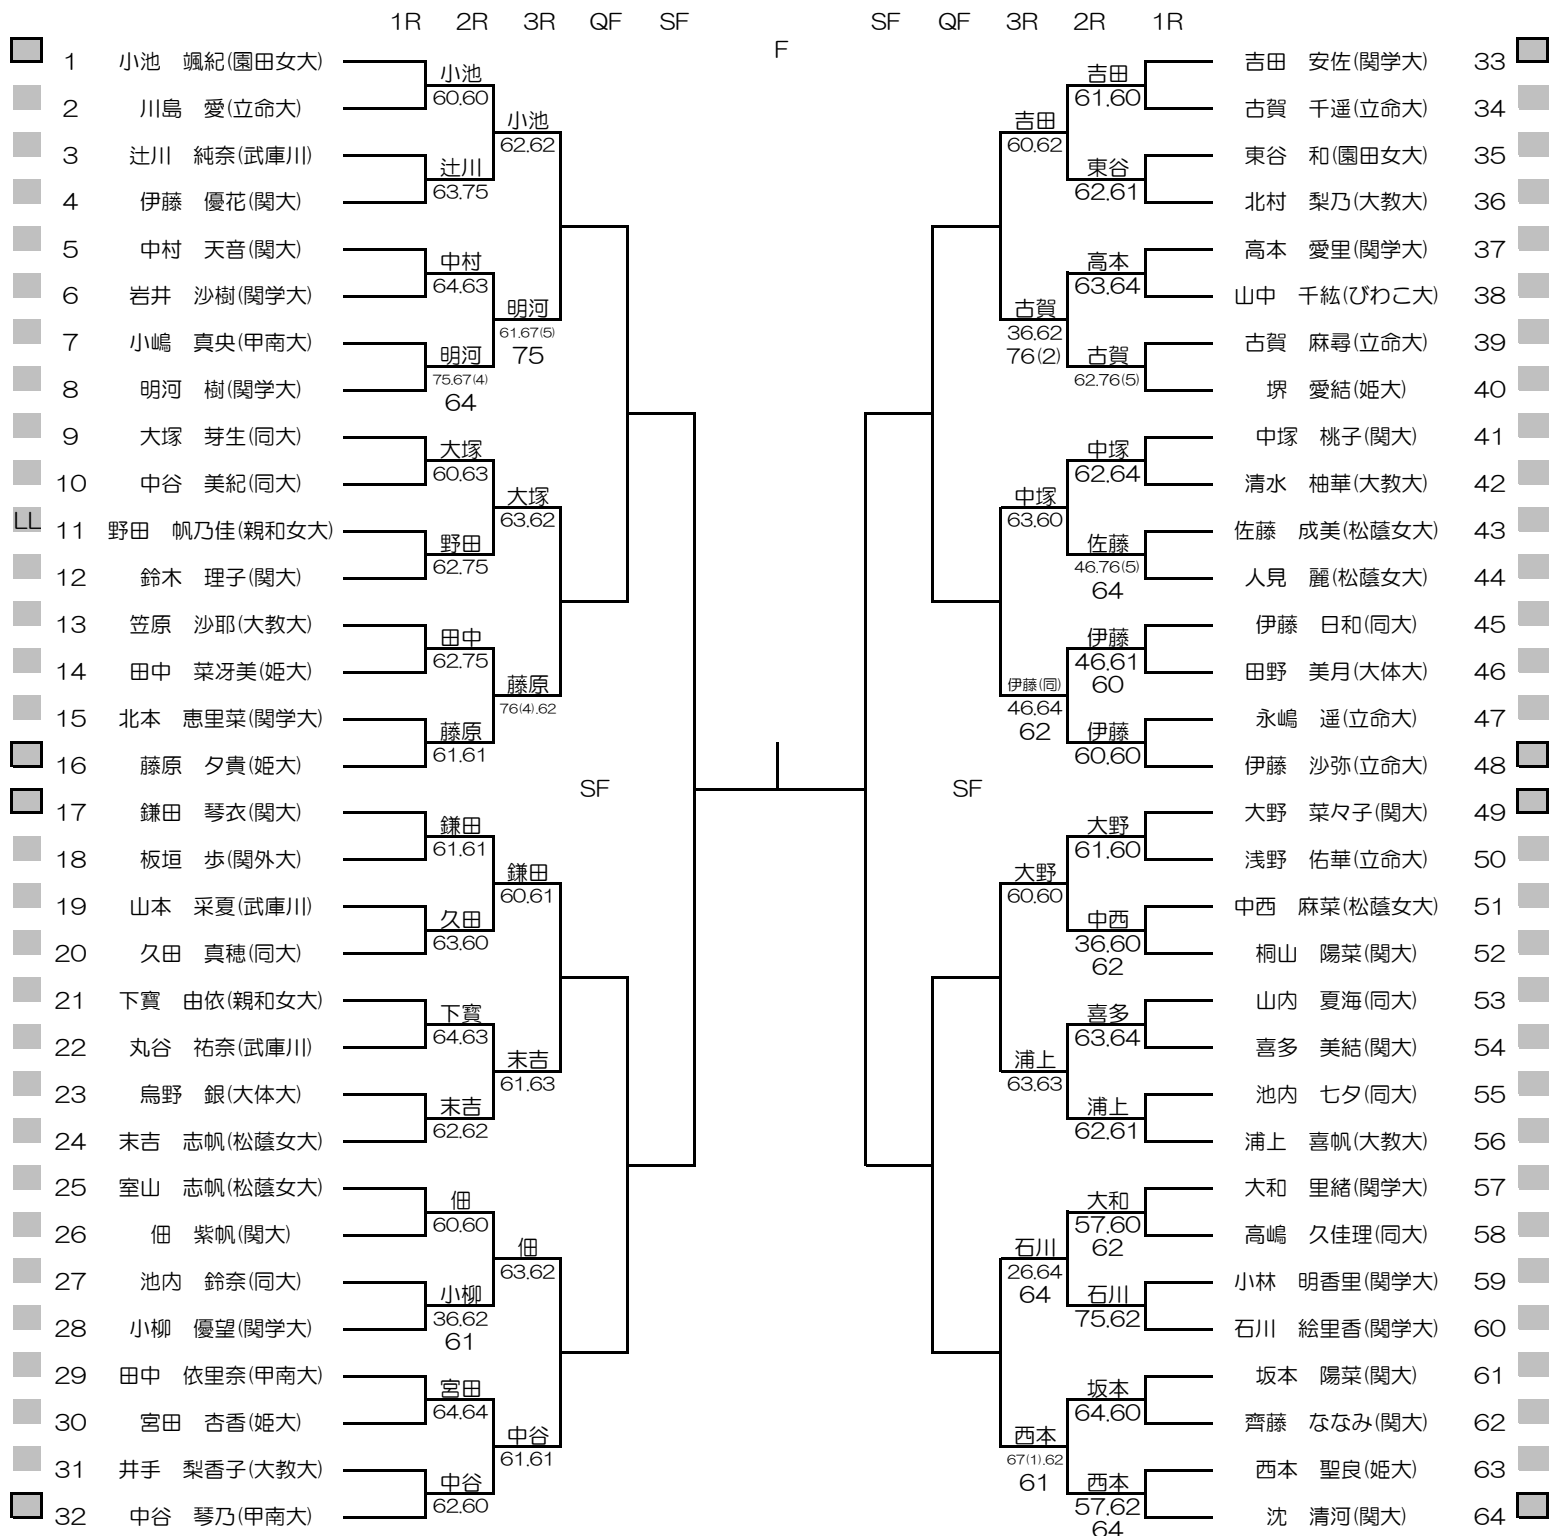

2019年度関西学生春季テニストーナメント

MEN'S MAIN DRAW SINGLES NO.1

2019/5/26~6/1

韋テニスセンター

2019年度関西学生春季テニストーナメント

MEN'S MAIN DRAW SINGLES NO.2

2019/5/26~6/1

2019年度関西学生春季テニストーナメント

WOMEN'S MAIN DRAW SINGLES

2019/5/26~6/1

韋テニスセンター

2019年度関西学生春季テニストーナメント

MEN'S MAIN DRAW DOUBLES

2019/5/26~6/1

新テニスセンター

2019年度関西学生春季テニストーナメント

WOMEN'S MAIN DRAW DOUBLES

2019/5/26~6/1

韃テニスセンター

WSインカレ予選決定戦