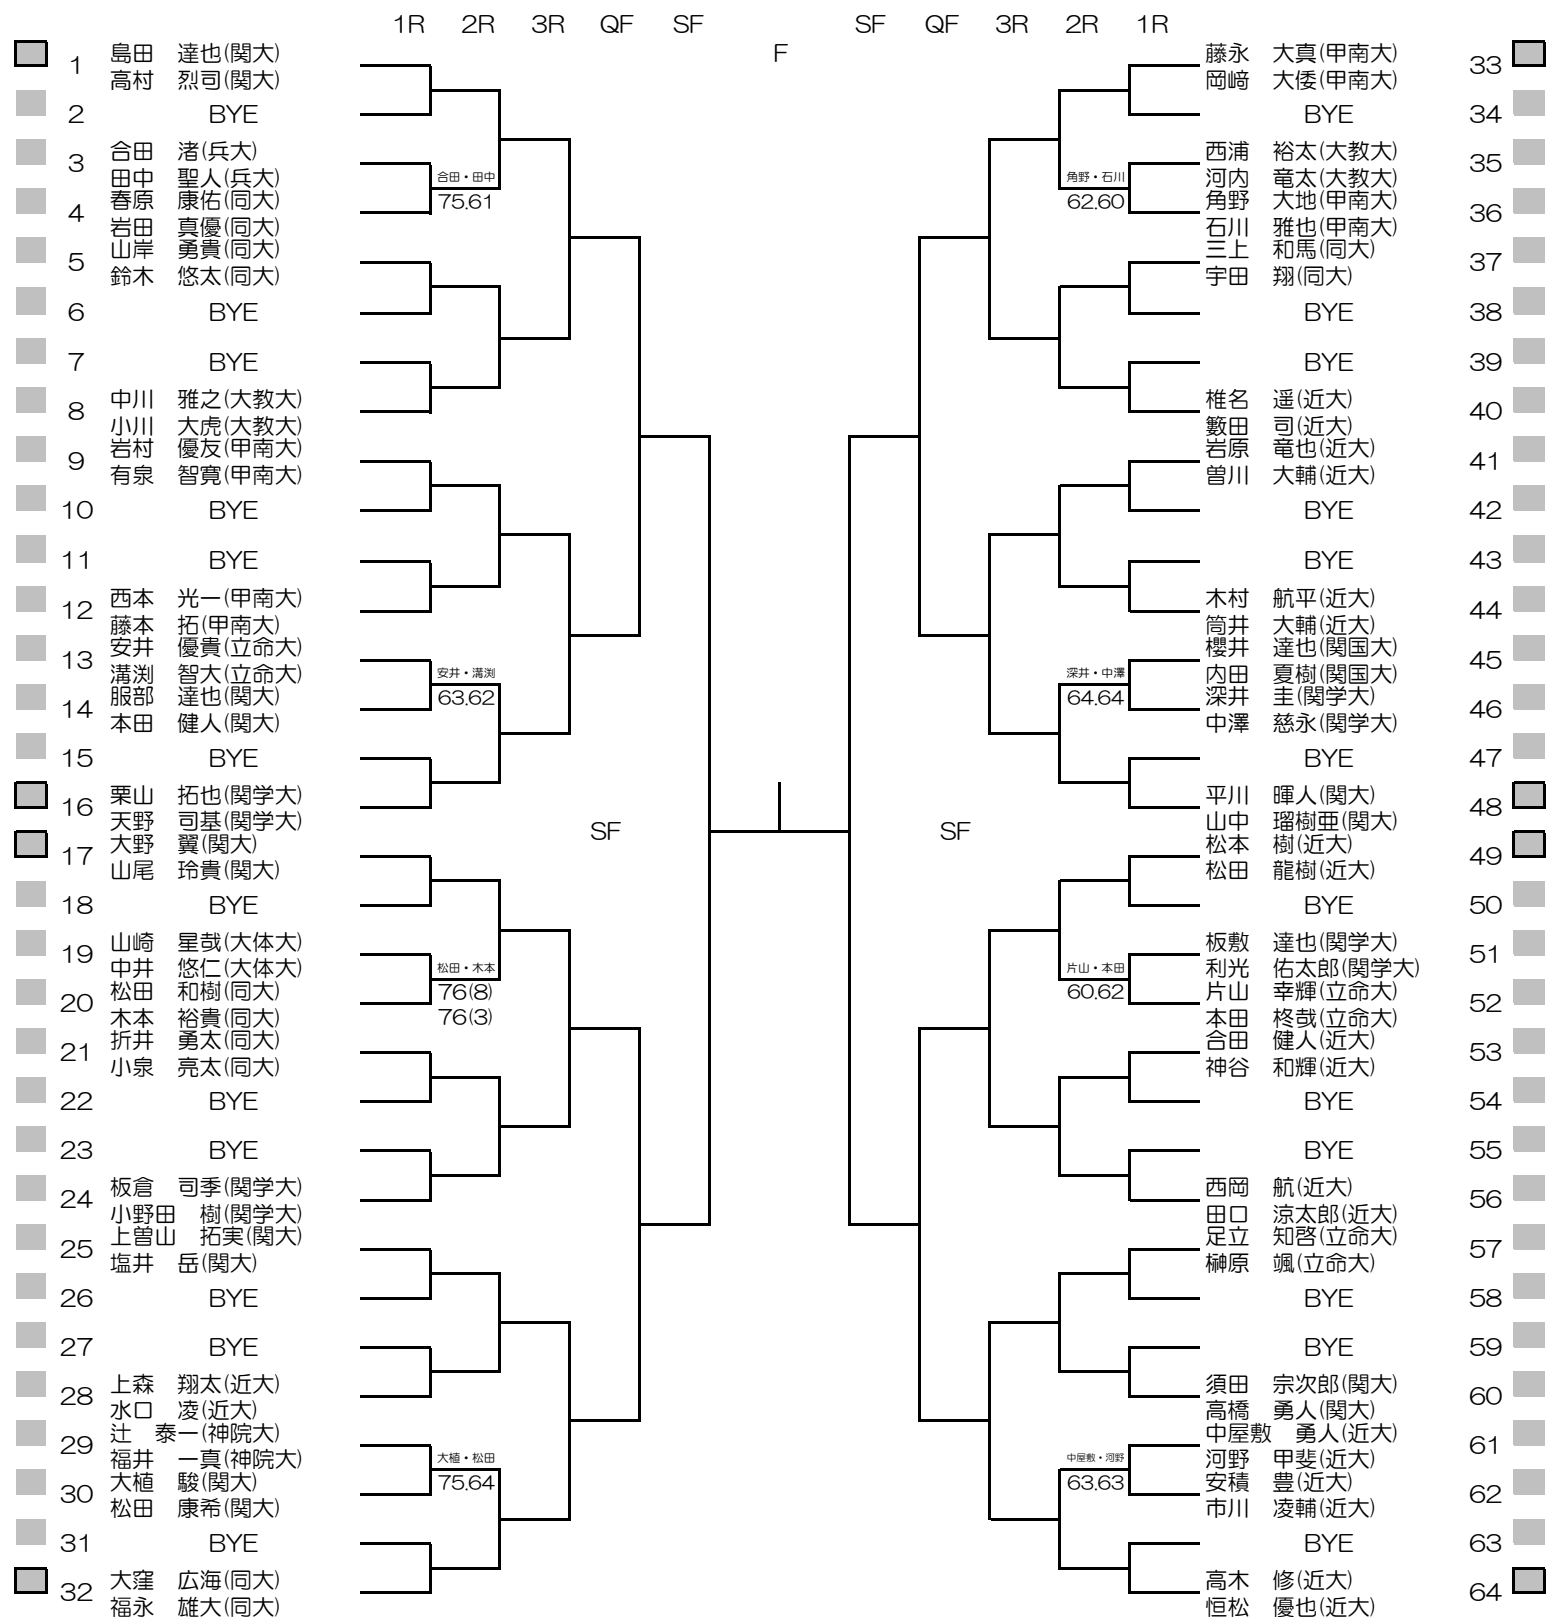

2019年度関西学生春季テニストーナメント

MEN'S MAIN DRAW SINGLES NO.1

2019/5/26~6/1

韋テニスセンター

2019年度関西学生春季テニストーナメント

MEN'S MAIN DRAW SINGLES NO.2

2019/5/26~6/1

2019年度関西学生春季テニストーナメント

WOMEN'S MAIN DRAW SINGLES

2019/5/26~6/1

韋テニスセンター

2019年度関西学生春季テニストーナメント

MEN'S MAIN DRAW DOUBLES

2019/5/26~6/1

新テニスセンター

2019年度関西学生春季テニストーナメント