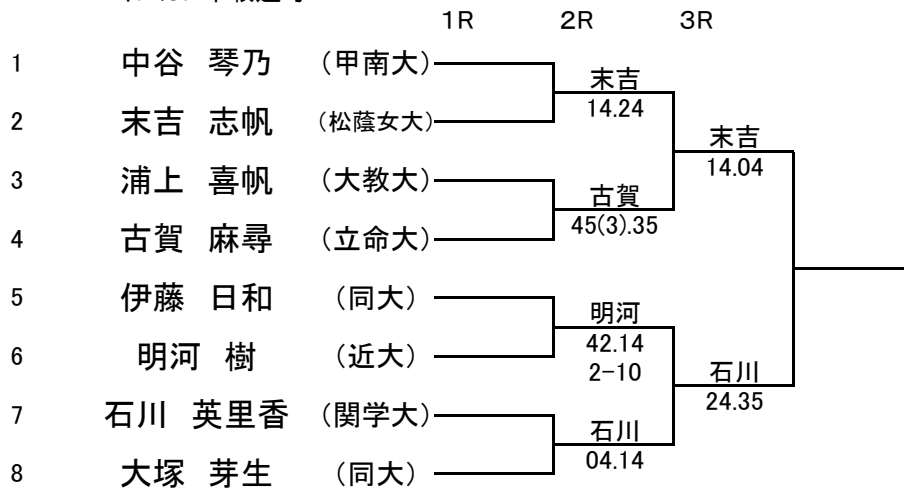

WSインカレ本戦選考

* 負け残りでトーナメントを行う