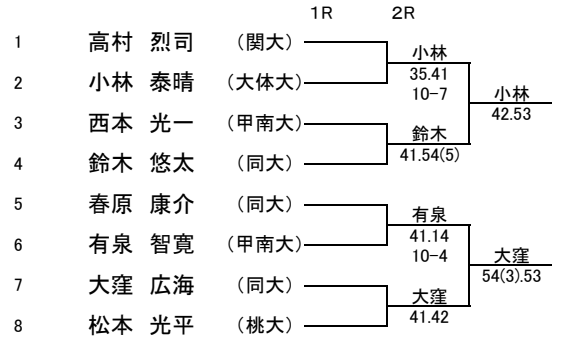

# MEN'S MAIN DRAW DOUBLES

2019/5/26~6/1

新テニスセンター

2019年度関西学生春季テニストーナメント

WOMEN'S MAIN DRAW DOUBLES

2019/5/26~6/1

朝テニスセンター

WSインカレ予選決定戦

\* 4R敗退者で行う

WSインカレ本戦選考

\* 負け残りでトーナメントを行う

MSインカレ本選選考

2R敗退者でトーナメントを行う

MSインカレ予選選考

\* 1R敗退者でトーナメントを行う

MDインカレ本戦選考

\* 負け残りでトーナメントを行う

MDインカレ予選選考

\* 負け残りでトーナメントを行う