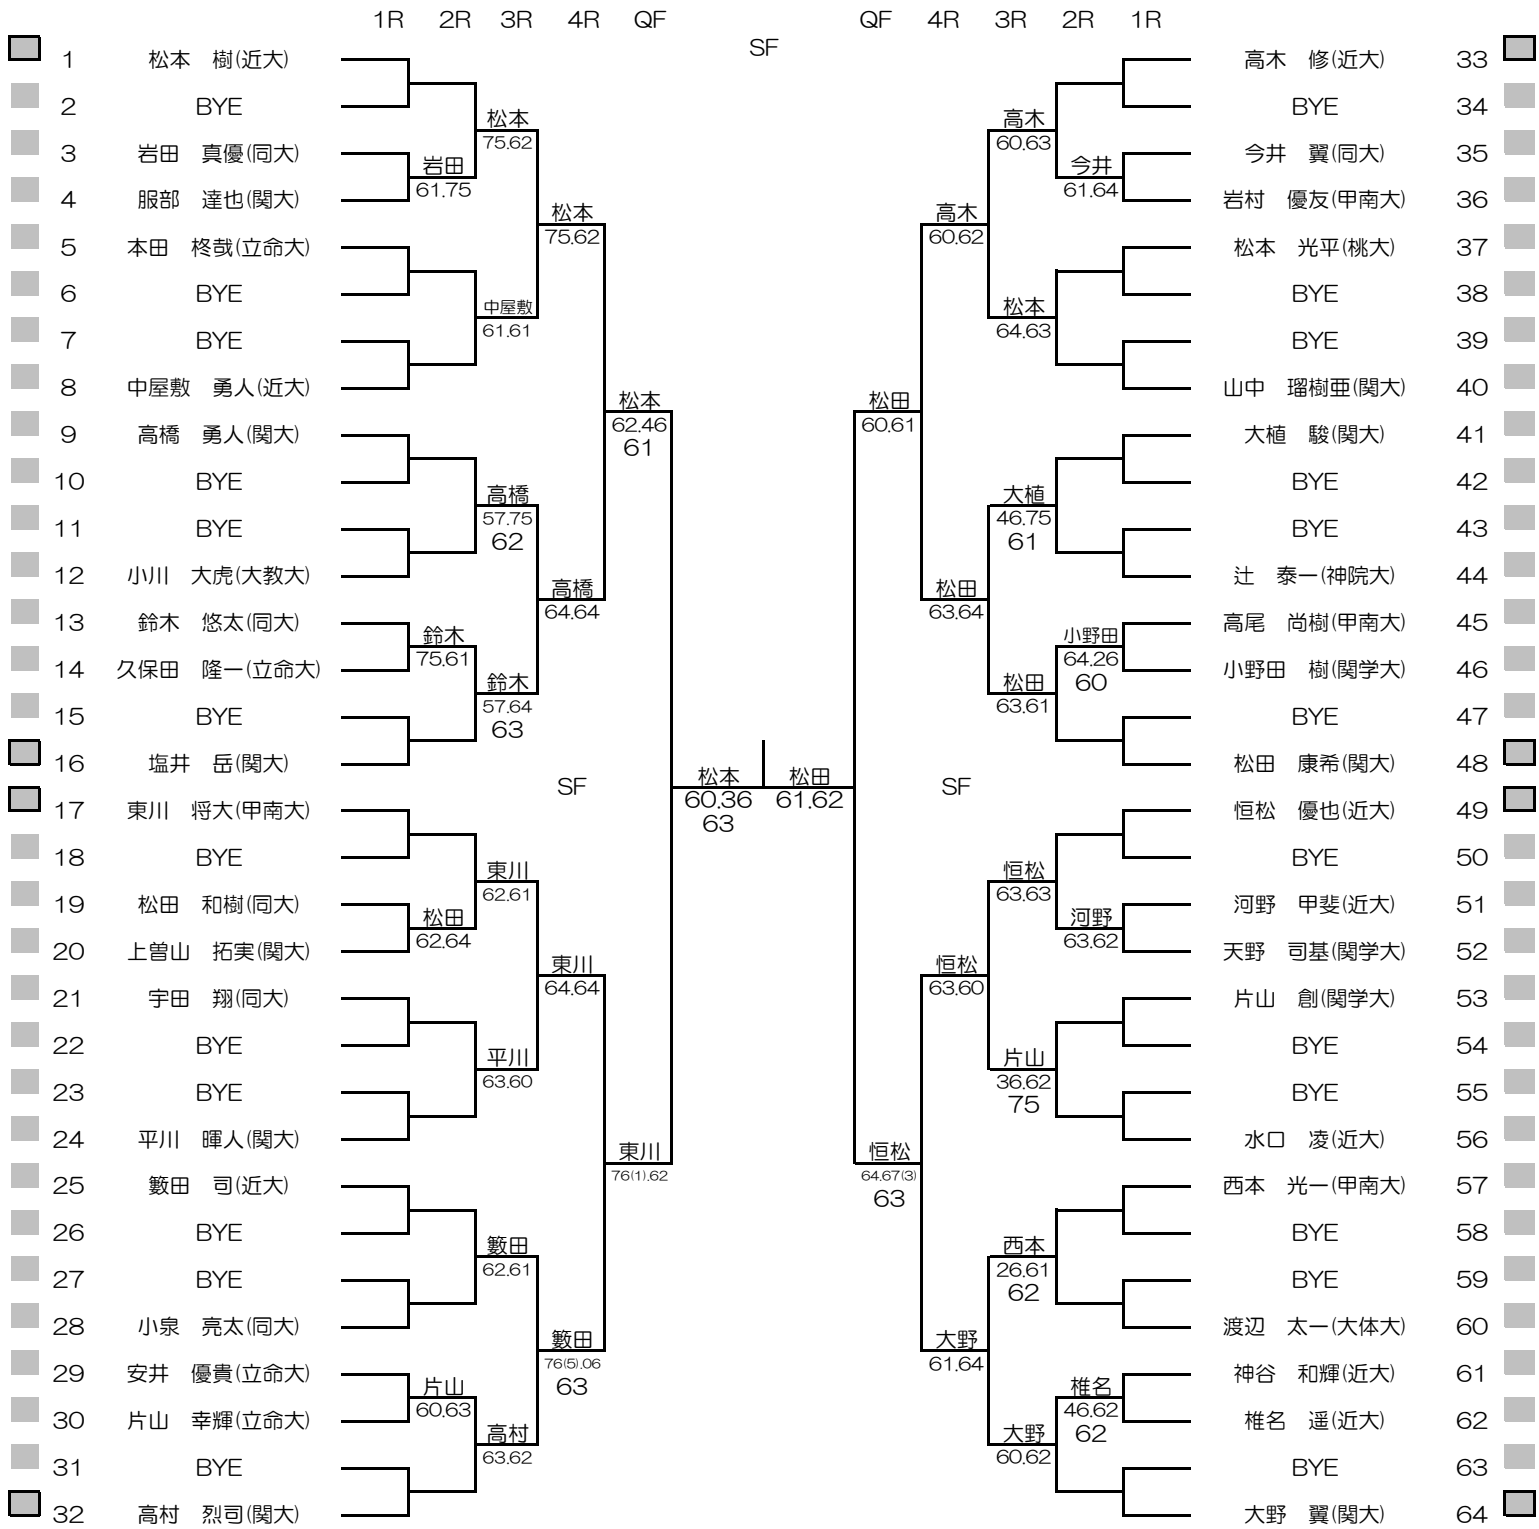

# 2019年度関西学生春季テニストーナメント

# MEN'S MAIN DRAW SINGLES NO.1

2019/5/26~6/1

韋テニスセンター

2019年度関西学生春季テニストーナメント

MEN'S MAIN DRAW SINGLES NO.2

2019/5/26~6/1