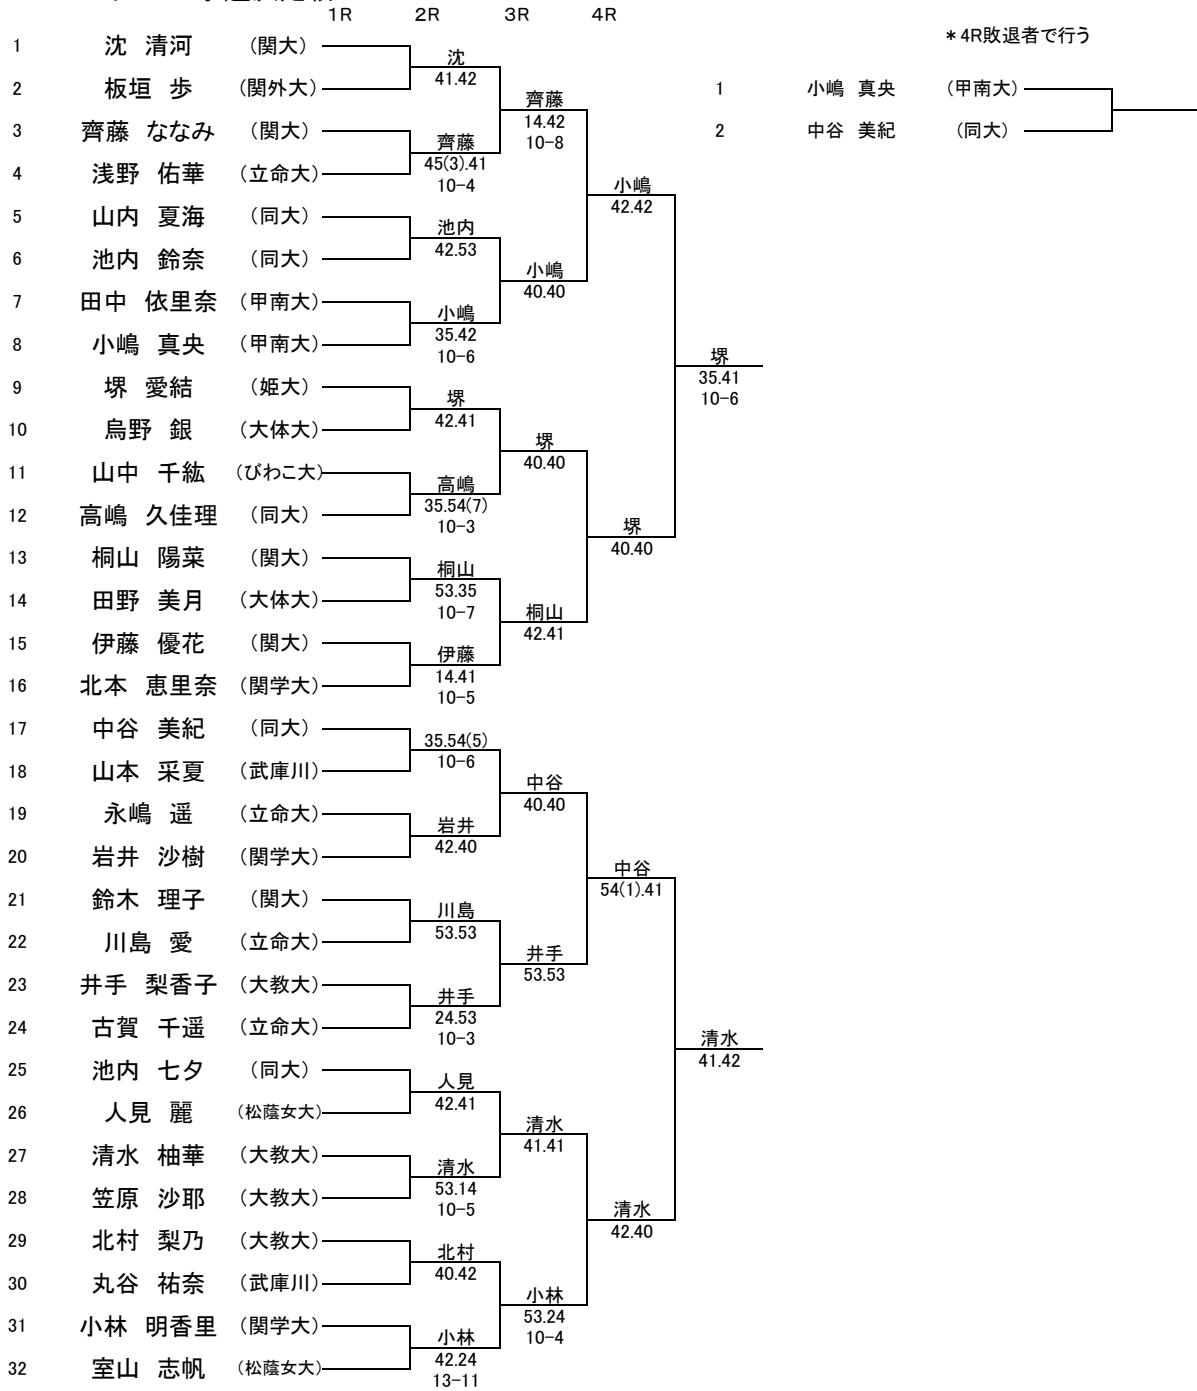

# 2019年度関西学生春季テニストーナメント

# WOMEN'S MAIN DRAW SINGLES

2019/5/26~6/1

朝テニスセンター

# MEN'S MAIN DRAW DOUBLES

2019/5/26~6/1

新テニスセンター

2019年度関西学生春季テニストーナメント

WOMEN'S MAIN DRAW DOUBLES

2019/5/26~6/1

朝テニスセンター

WSインカレ予選決定戦