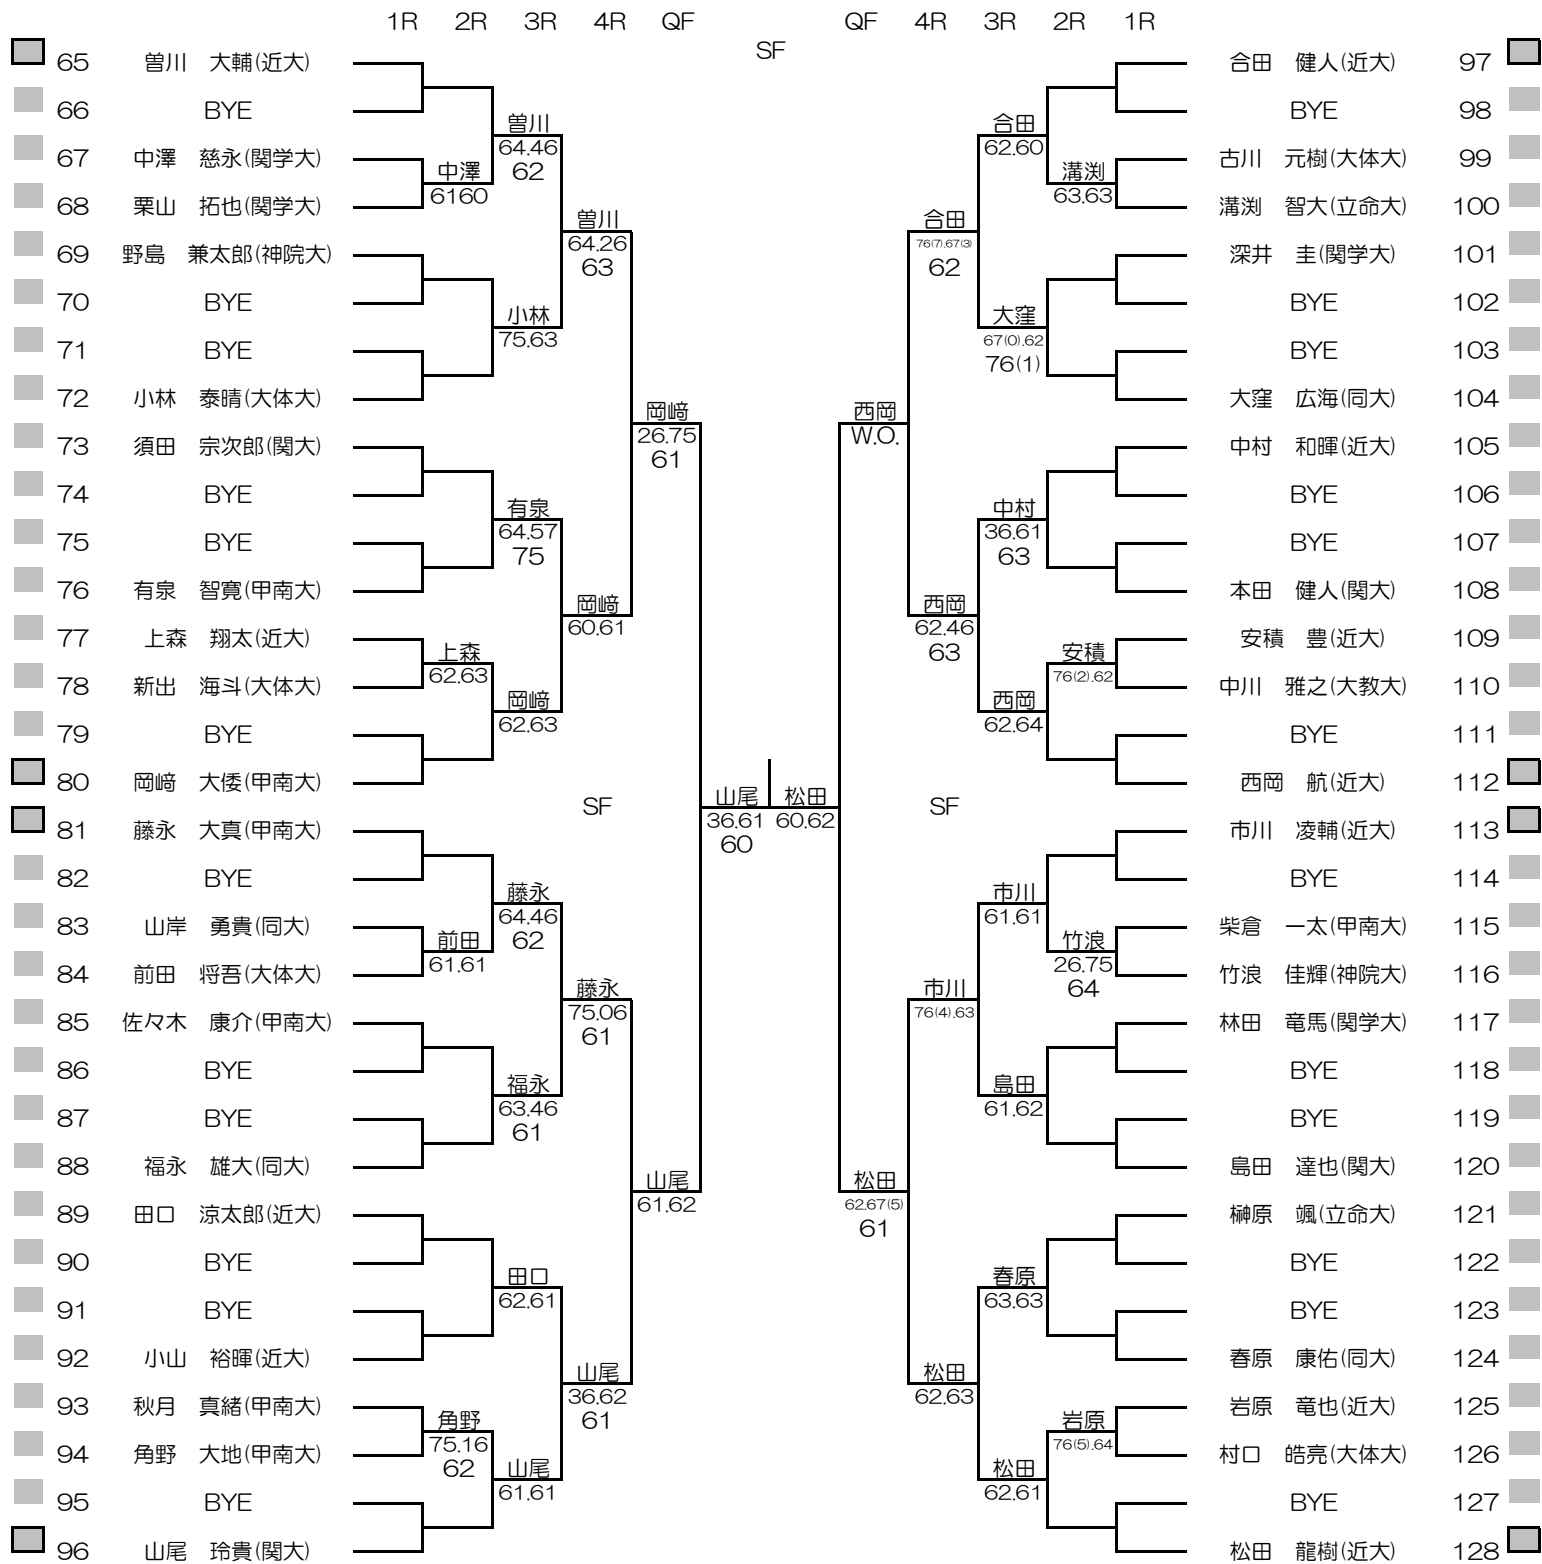

# 2019年度関西学生春季テニストーナメント

# MEN'S MAIN DRAW SINGLES NO.1

2019/5/26~6/1

韋テニスセンター

2019年度関西学生春季テニストーナメント

MEN'S MAIN DRAW SINGLES NO.2

2019/5/26~6/1

# WOMEN'S MAIN DRAW SINGLES

2019/5/26~6/1

朝テニスセンター