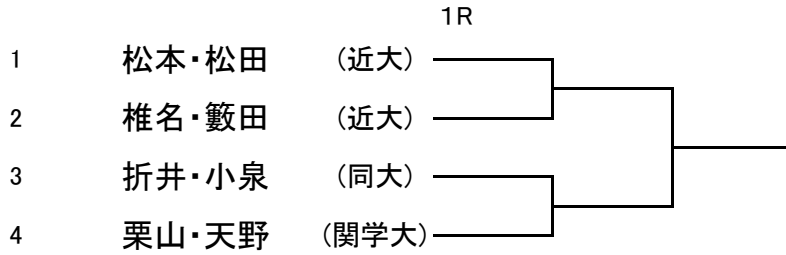

MDインカレ本戦選考

* 負け残りでトーナメントを行う