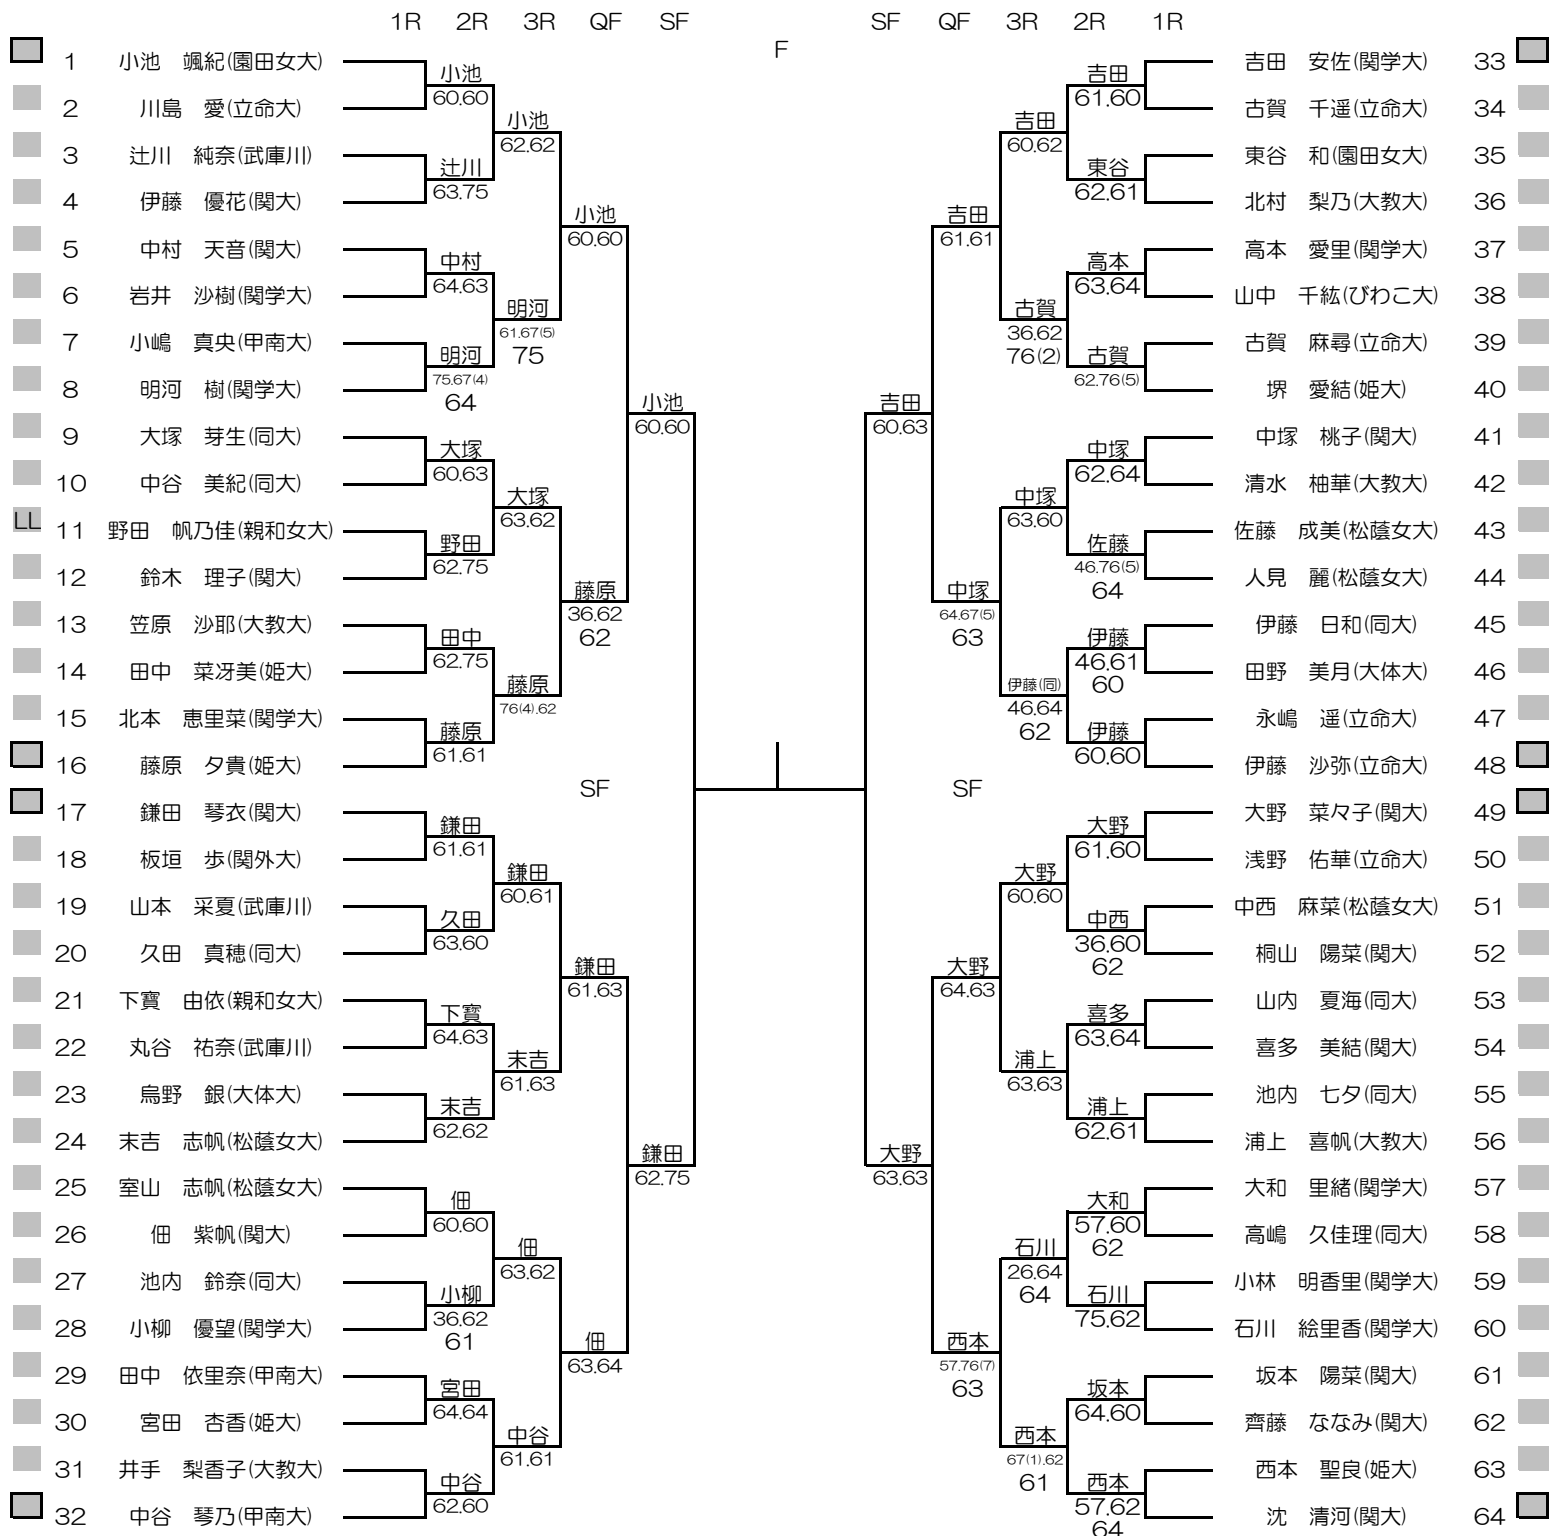

2019年度関西学生春季テニストーナメント

WOMEN'S MAIN DRAW SINGLES

2019/5/26~6/1

朝テニスセンター