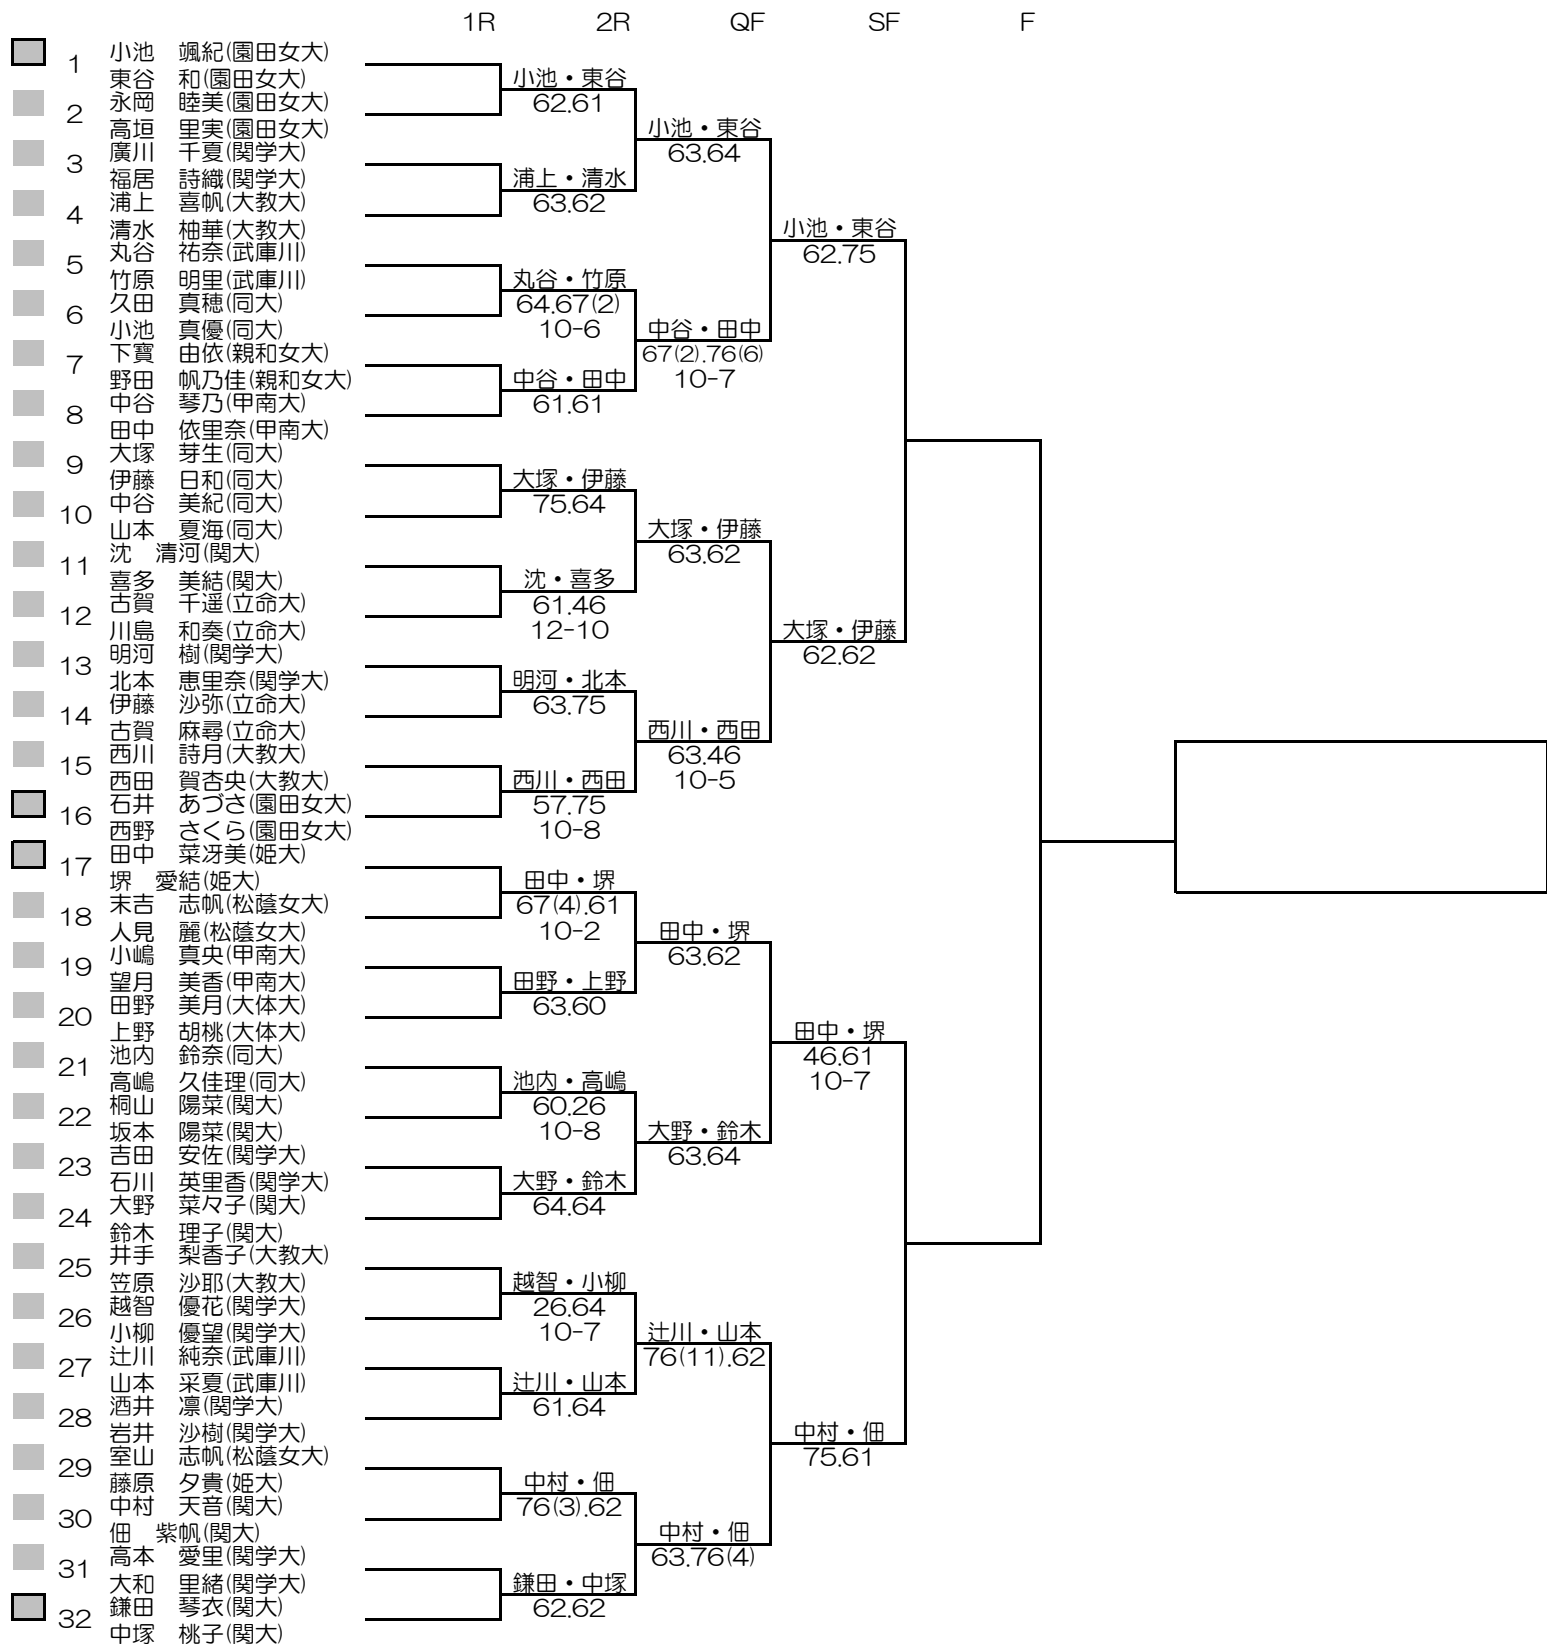

# 2019年度関西学生春季テニストーナメント

# MEN'S MAIN DRAW DOUBLES

2019/5/26~6/1

新テニスセンター

2019年度関西学生春季テニストーナメント

WOMEN'S MAIN DRAW DOUBLES

2019/5/26~6/1

朝テニスセンター

WSインカレ予選決定戦