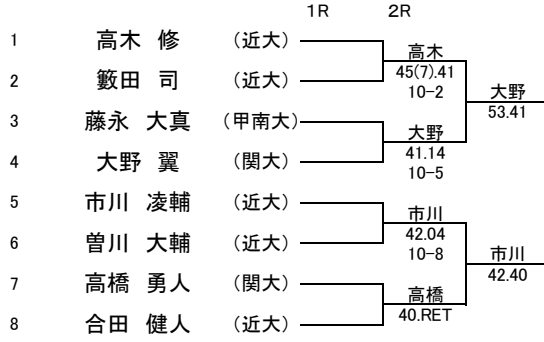

# 2019年度関西学生春季テニストーナメント

# MEN'S MAIN DRAW DOUBLES

2019/5/26~6/1

新テニスセンター

2019年度関西学生春季テニストーナメント

WOMEN'S MAIN DRAW DOUBLES

2019/5/26~6/1

朝テニスセンター

WSインカレ予選決定戦

\* 4R敗退者で行う

WSインカレ本戦選考

\* 負け残りでトーナメントを行う

MSインカレ本選選考

2R敗退者でトーナメントを行う

MSインカレ予選選考

\* 1R敗退者でトーナメントを行う

MDインカレ本戦選考