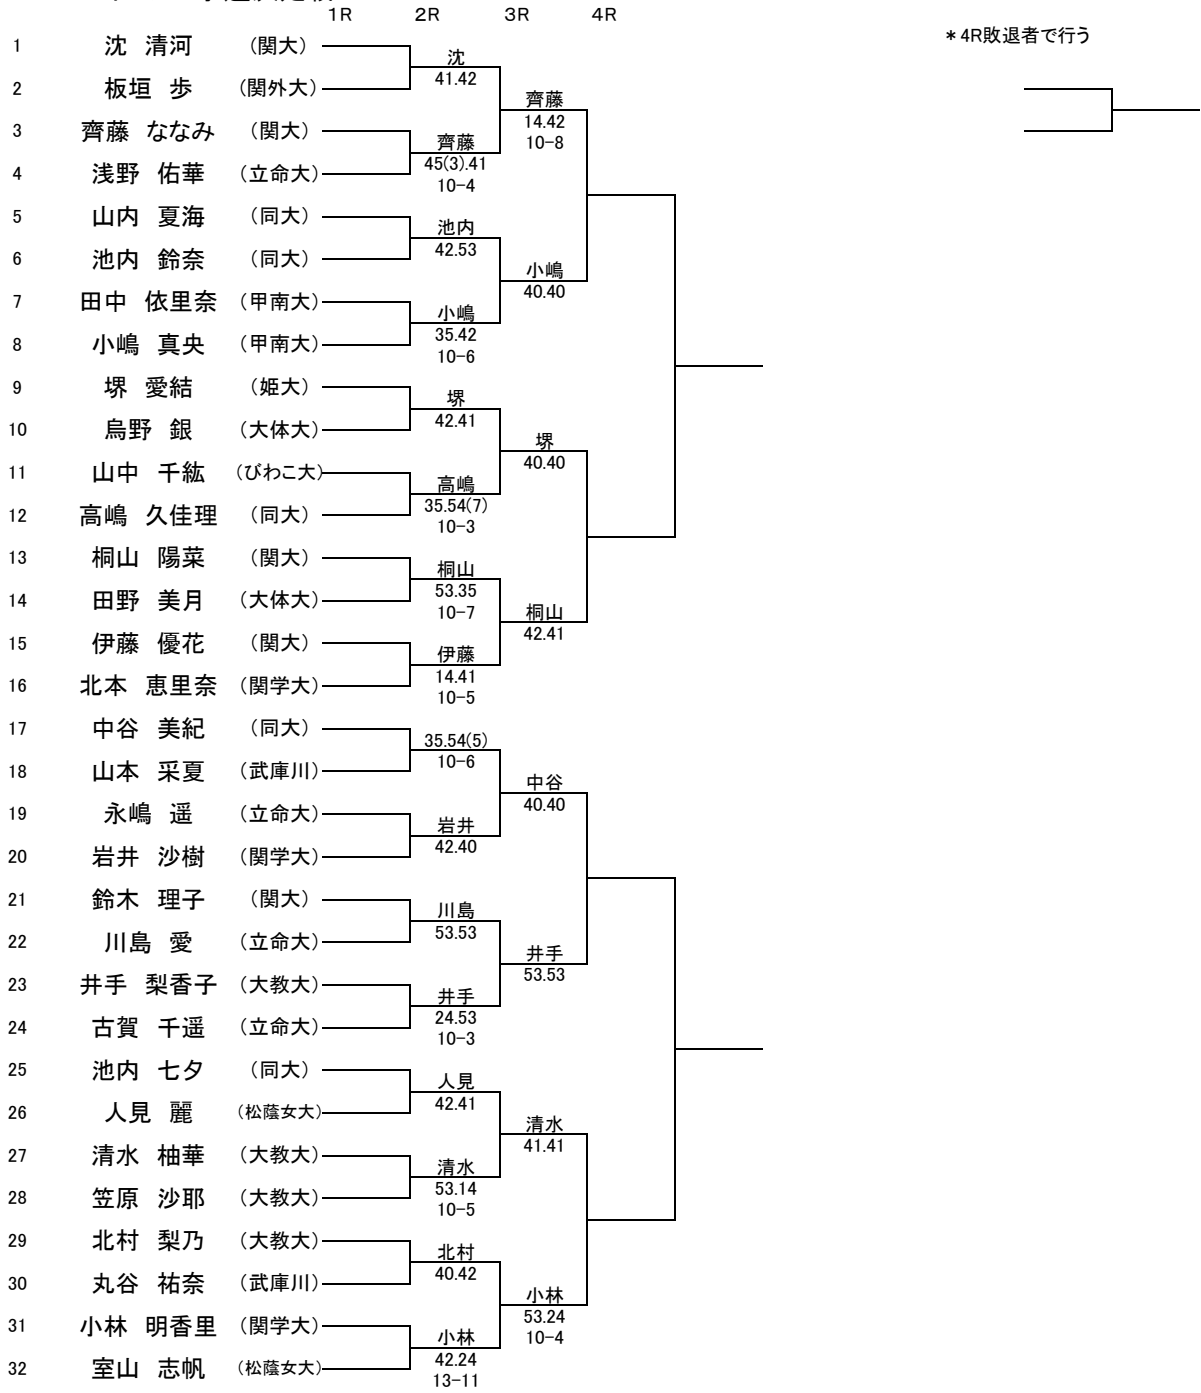

# 2019年度関西学生春季テニストーナメント

# WOMEN'S MAIN DRAW SINGLES

2019/5/26~6/1

朝テニスセンター

# MEN'S MAIN DRAW DOUBLES

2019/5/26~6/1

新テニスセンター

2019年度関西学生春季テニストーナメント

WOMEN'S MAIN DRAW DOUBLES

2019/5/26~6/1

朝テニスセンター

WSインカレ予選決定戦