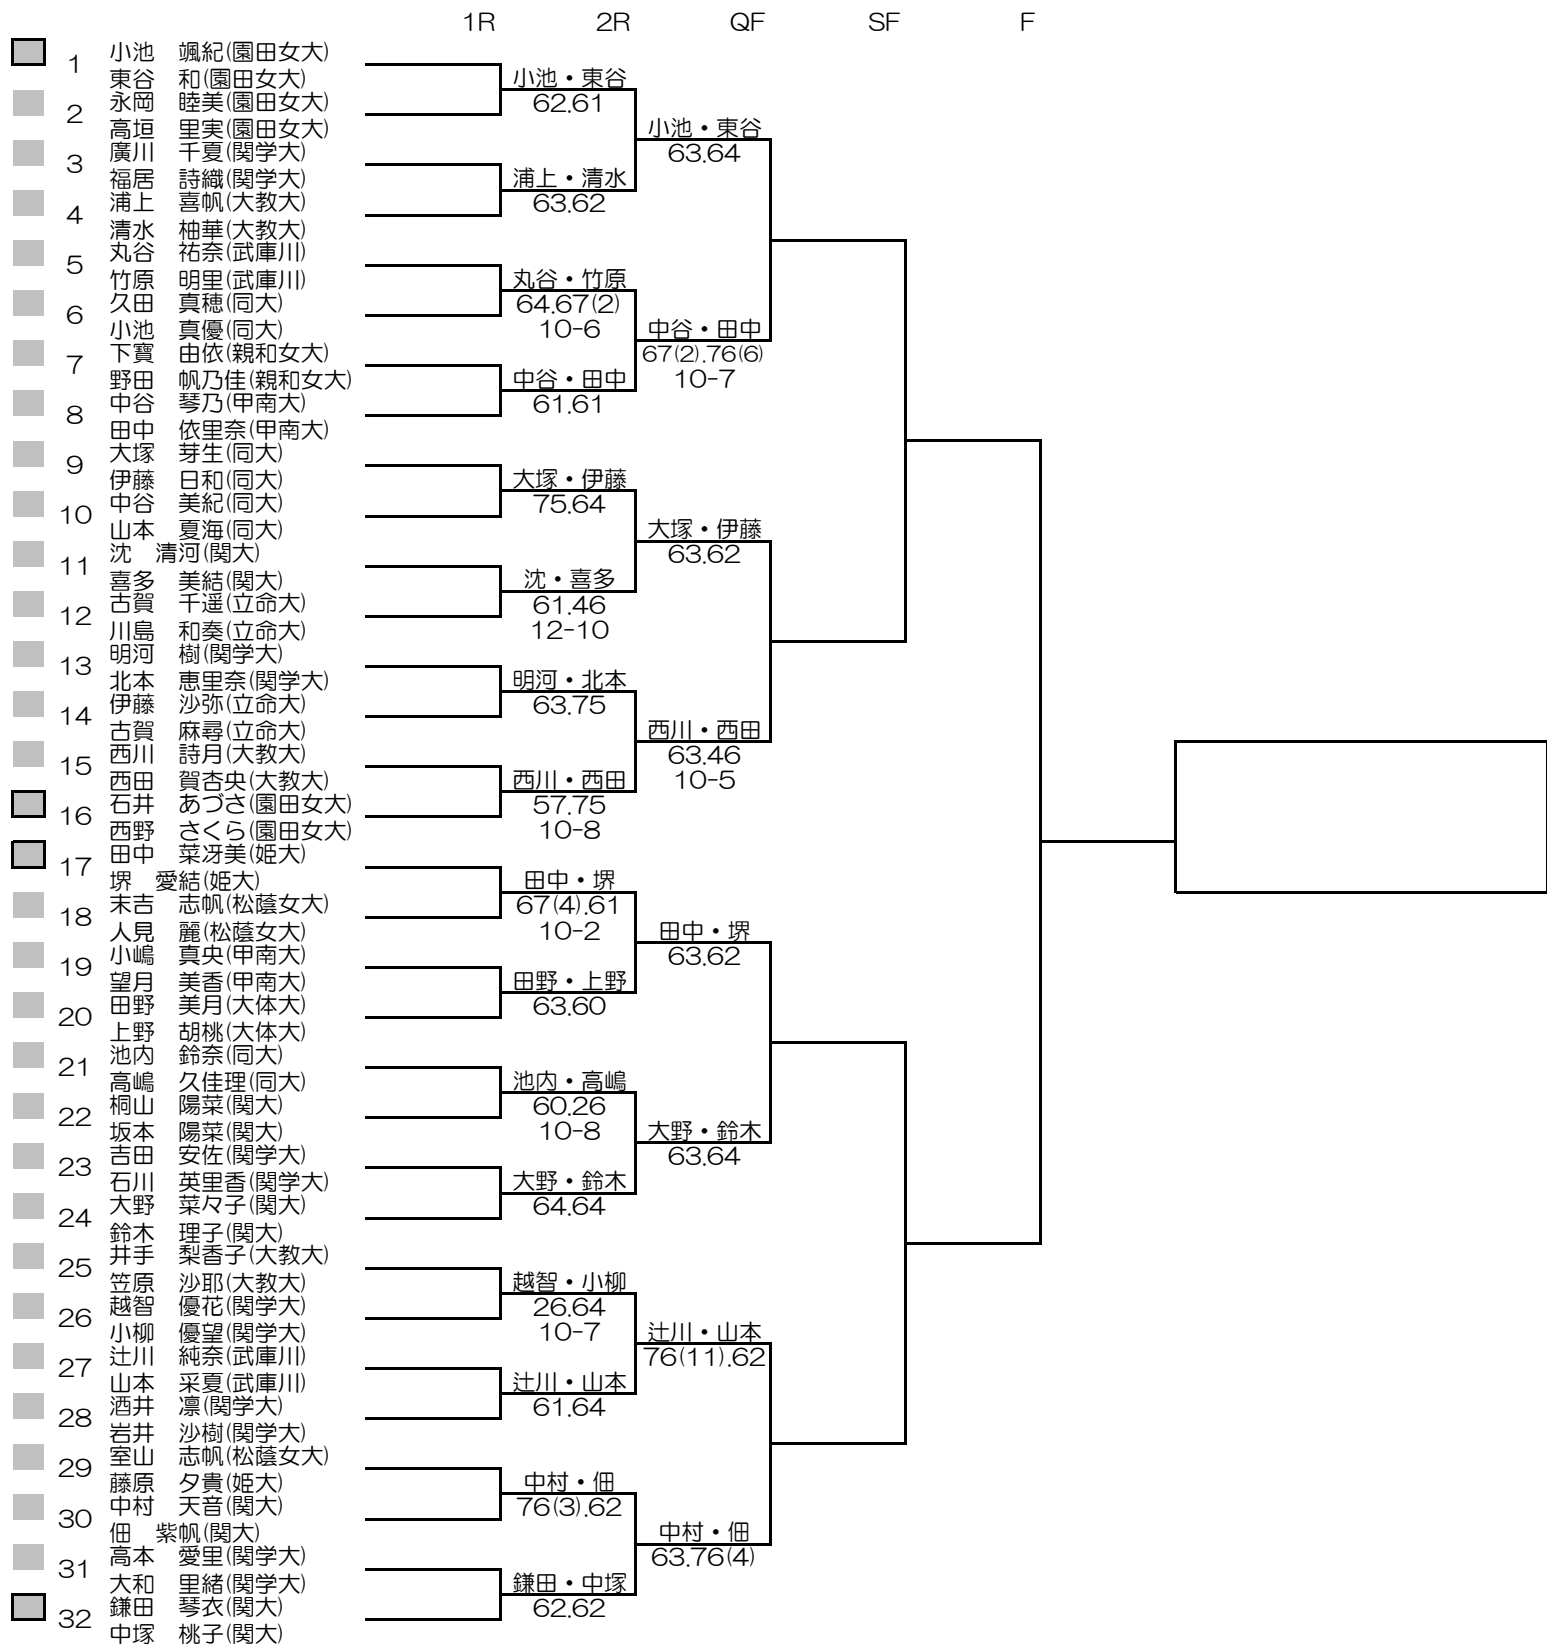

# 2019年度関西学生春季テニストーナメント

# WOMEN'S MAIN DRAW SINGLES

2019/5/26~6/1

朝テニスセンター

# MEN'S MAIN DRAW DOUBLES

2019/5/26~6/1

新テニスセンター

2019年度関西学生春季テニストーナメント

WOMEN'S MAIN DRAW DOUBLES

2019/5/26~6/1

朝テニスセンター

WSインカレ予選決定戦