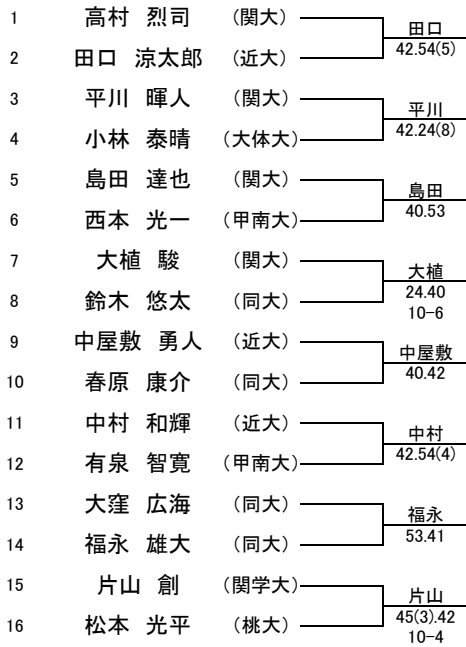

# WOMEN'S MAIN DRAW SINGLES

2019/5/26~6/1

朝テニスセンター

# 2019年度関西学生春季テニストーナメント

# MEN'S MAIN DRAW DOUBLES

2019/5/26~6/1

新テニスセンター

2019年度関西学生春季テニストーナメント

WOMEN'S MAIN DRAW DOUBLES

2019/5/26~6/1

朝テニスセンター

WSインカレ予選決定戦

\* 4R敗退者で行う

MSインカレ本選選考

2R敗退者でトーナメントを行う

MSインカレ予選選考

\* 1R敗退者でトーナメントを行う