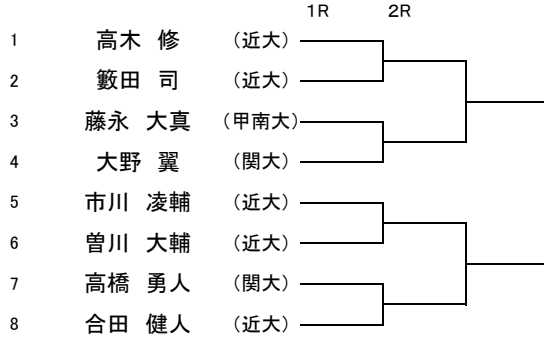

# 2019年度関西学生春季テニストーナメント

# MEN'S MAIN DRAW DOUBLES

2019/5/26~6/1

新テニスセンター

2019年度関西学生春季テニストーナメント

WOMEN'S MAIN DRAW DOUBLES

2019/5/26~6/1

朝テニスセンター

WSインカレ予選決定戦

\* 4R敗退者で行う

MSインカレ本選選考

2R敗退者でトーナメントを行う

MSインカレ予選選考

\* 1R敗退者でトーナメントを行う