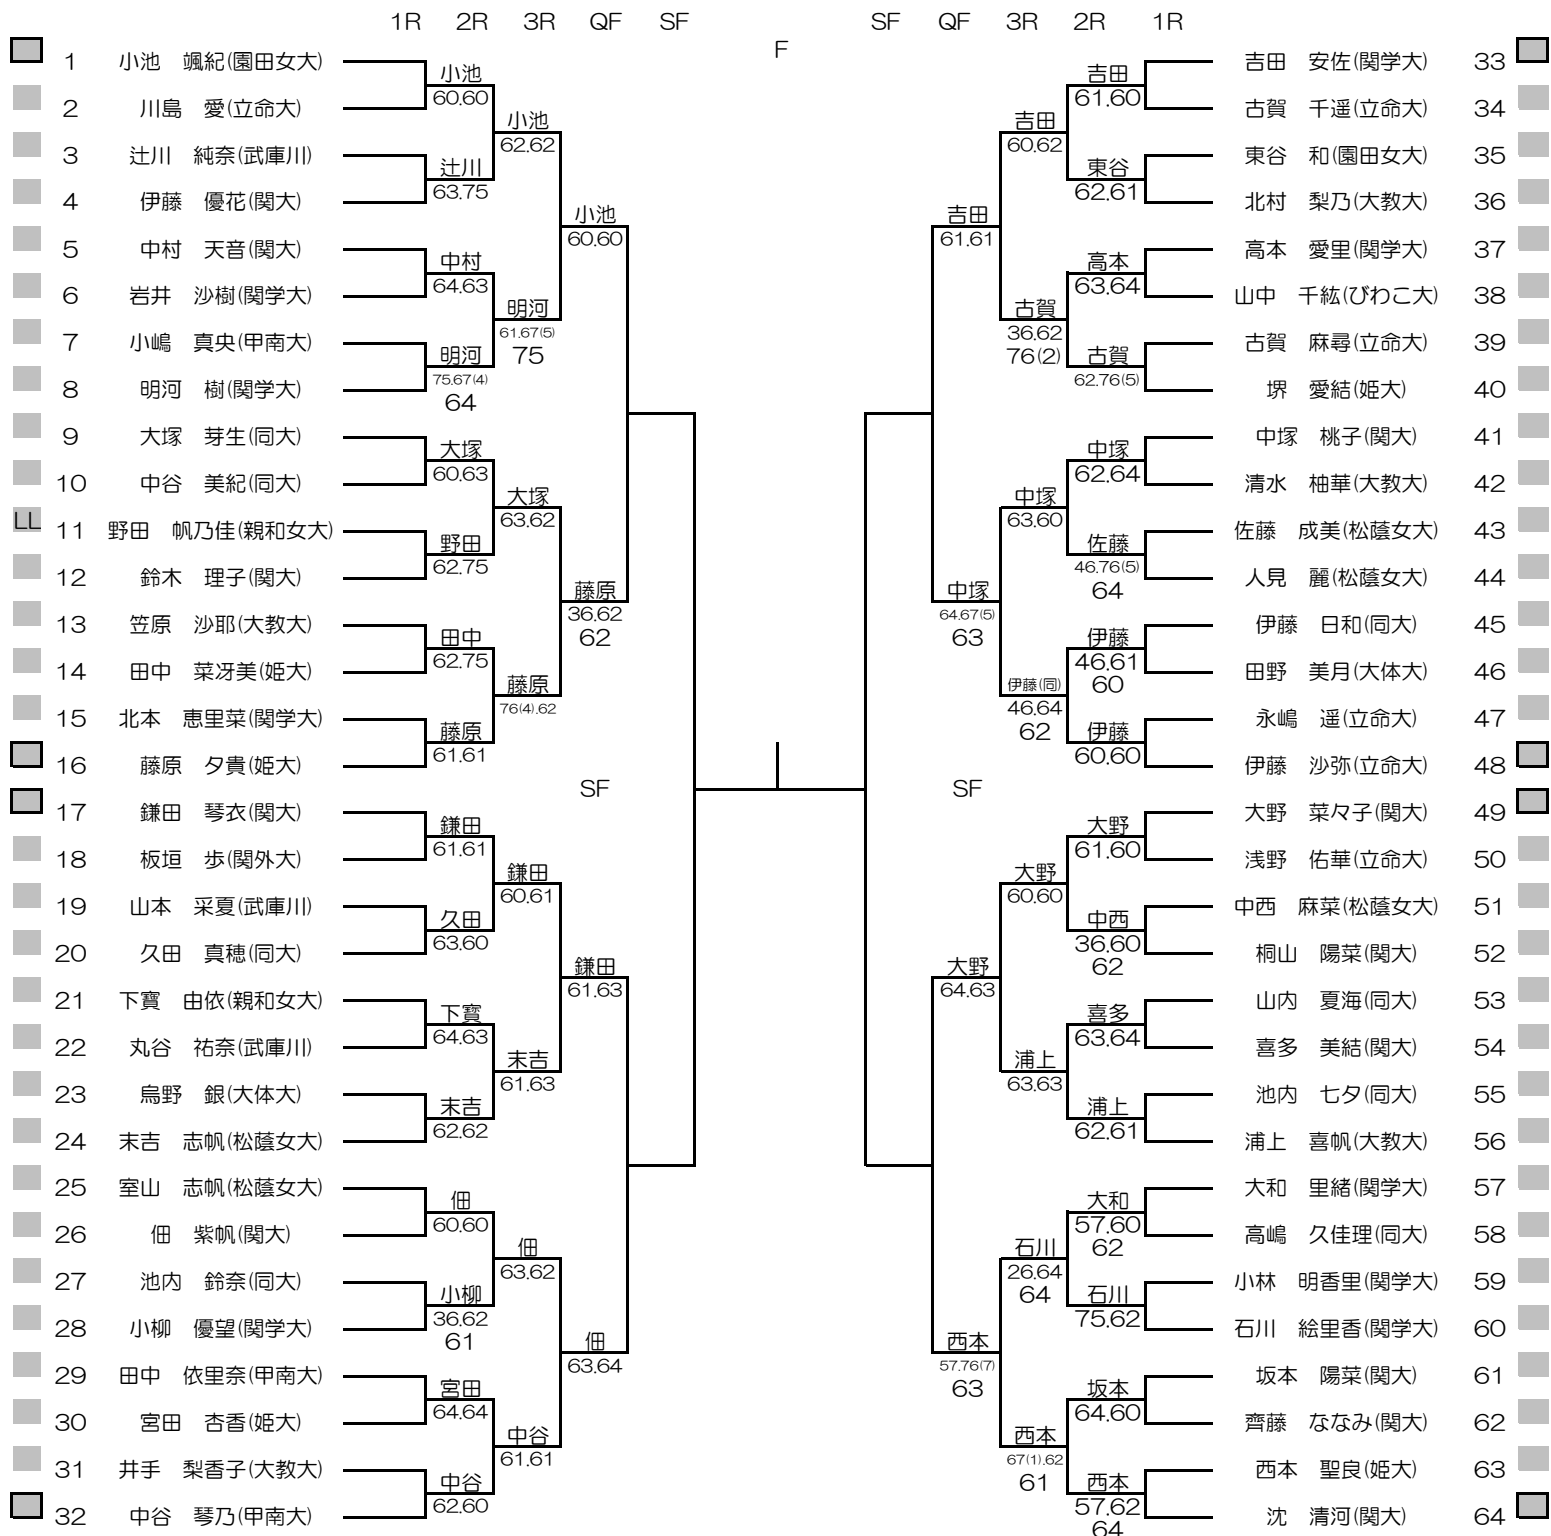

# 2019年度関西学生春季テニストーナメント

# MEN'S MAIN DRAW SINGLES NO.1

2019/5/26~6/1

韋テニスセンター

# WOMEN'S MAIN DRAW SINGLES

2019/5/26~6/1

朝テニスセンター