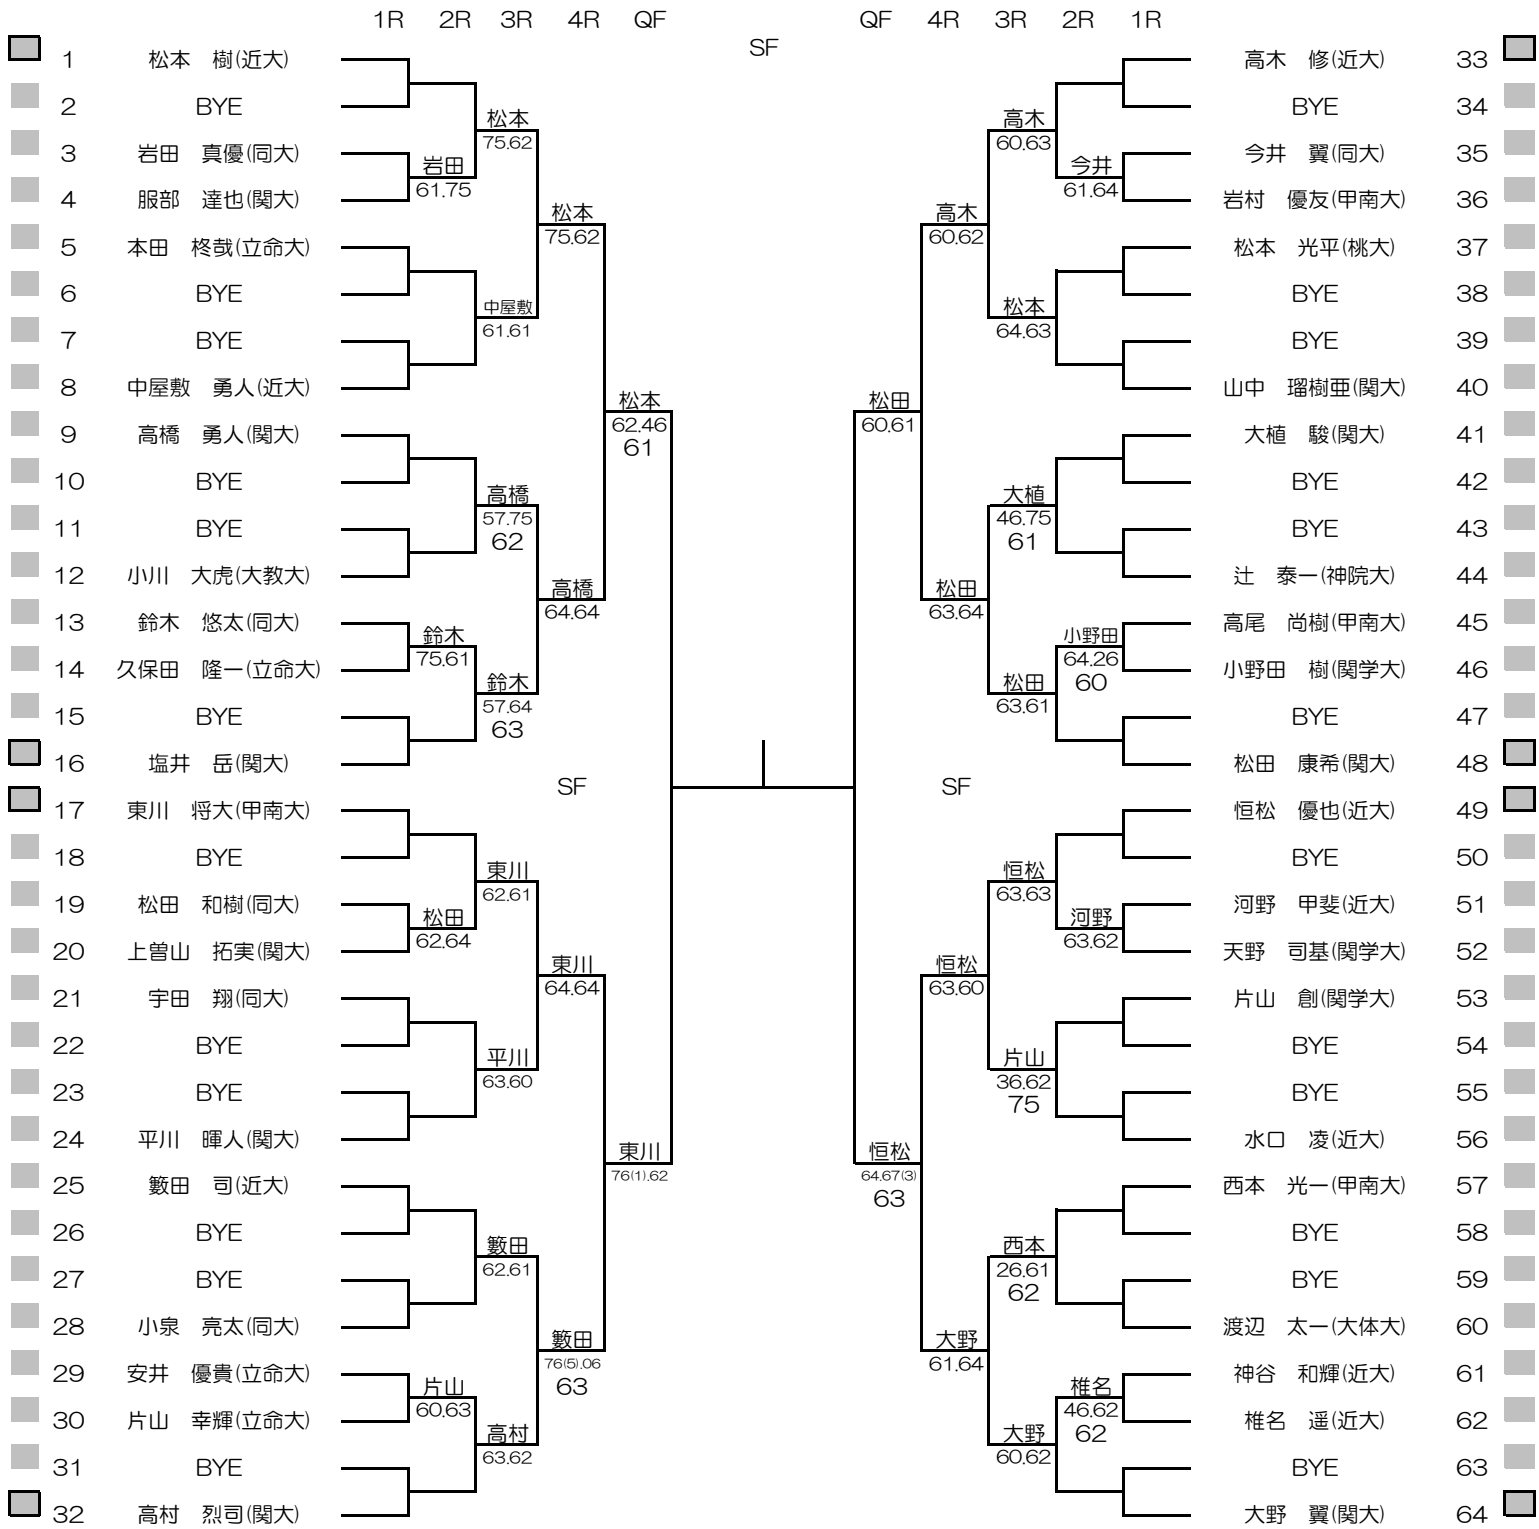

# 2019年度関西学生春季テニストーナメント

# MEN'S MAIN DRAW SINGLES NO.1

2019/5/26~6/1

韋テニスセンター