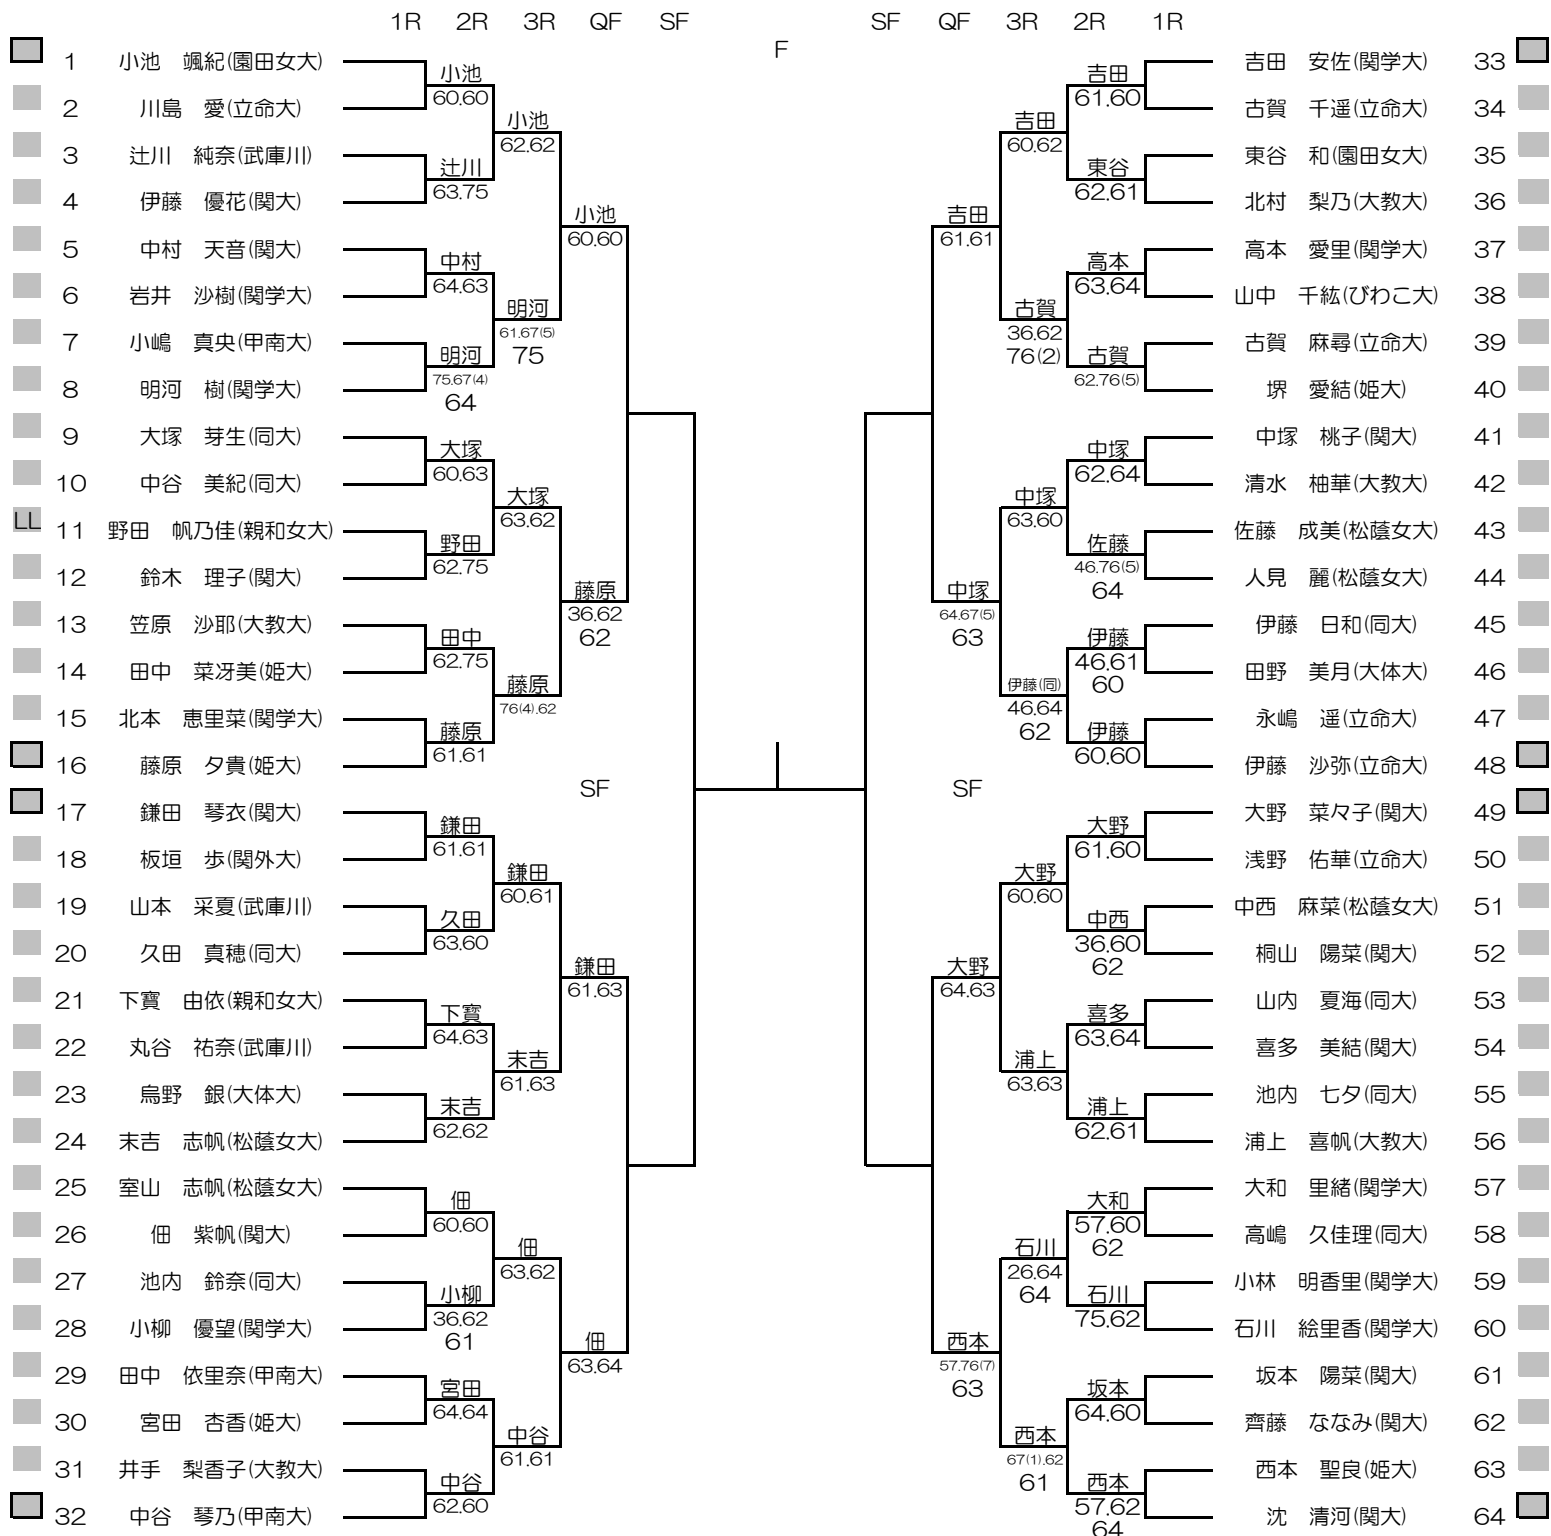

# 2019年度関西学生春季テニストーナメント

# MEN'S MAIN DRAW SINGLES NO.1

2019/5/26~6/1

韋テニスセンター

2019年度関西学生春季テニストーナメント

MEN'S MAIN DRAW SINGLES NO.2

2019/5/26~6/1

# WOMEN'S MAIN DRAW SINGLES

2019/5/26~6/1

朝テニスセンター