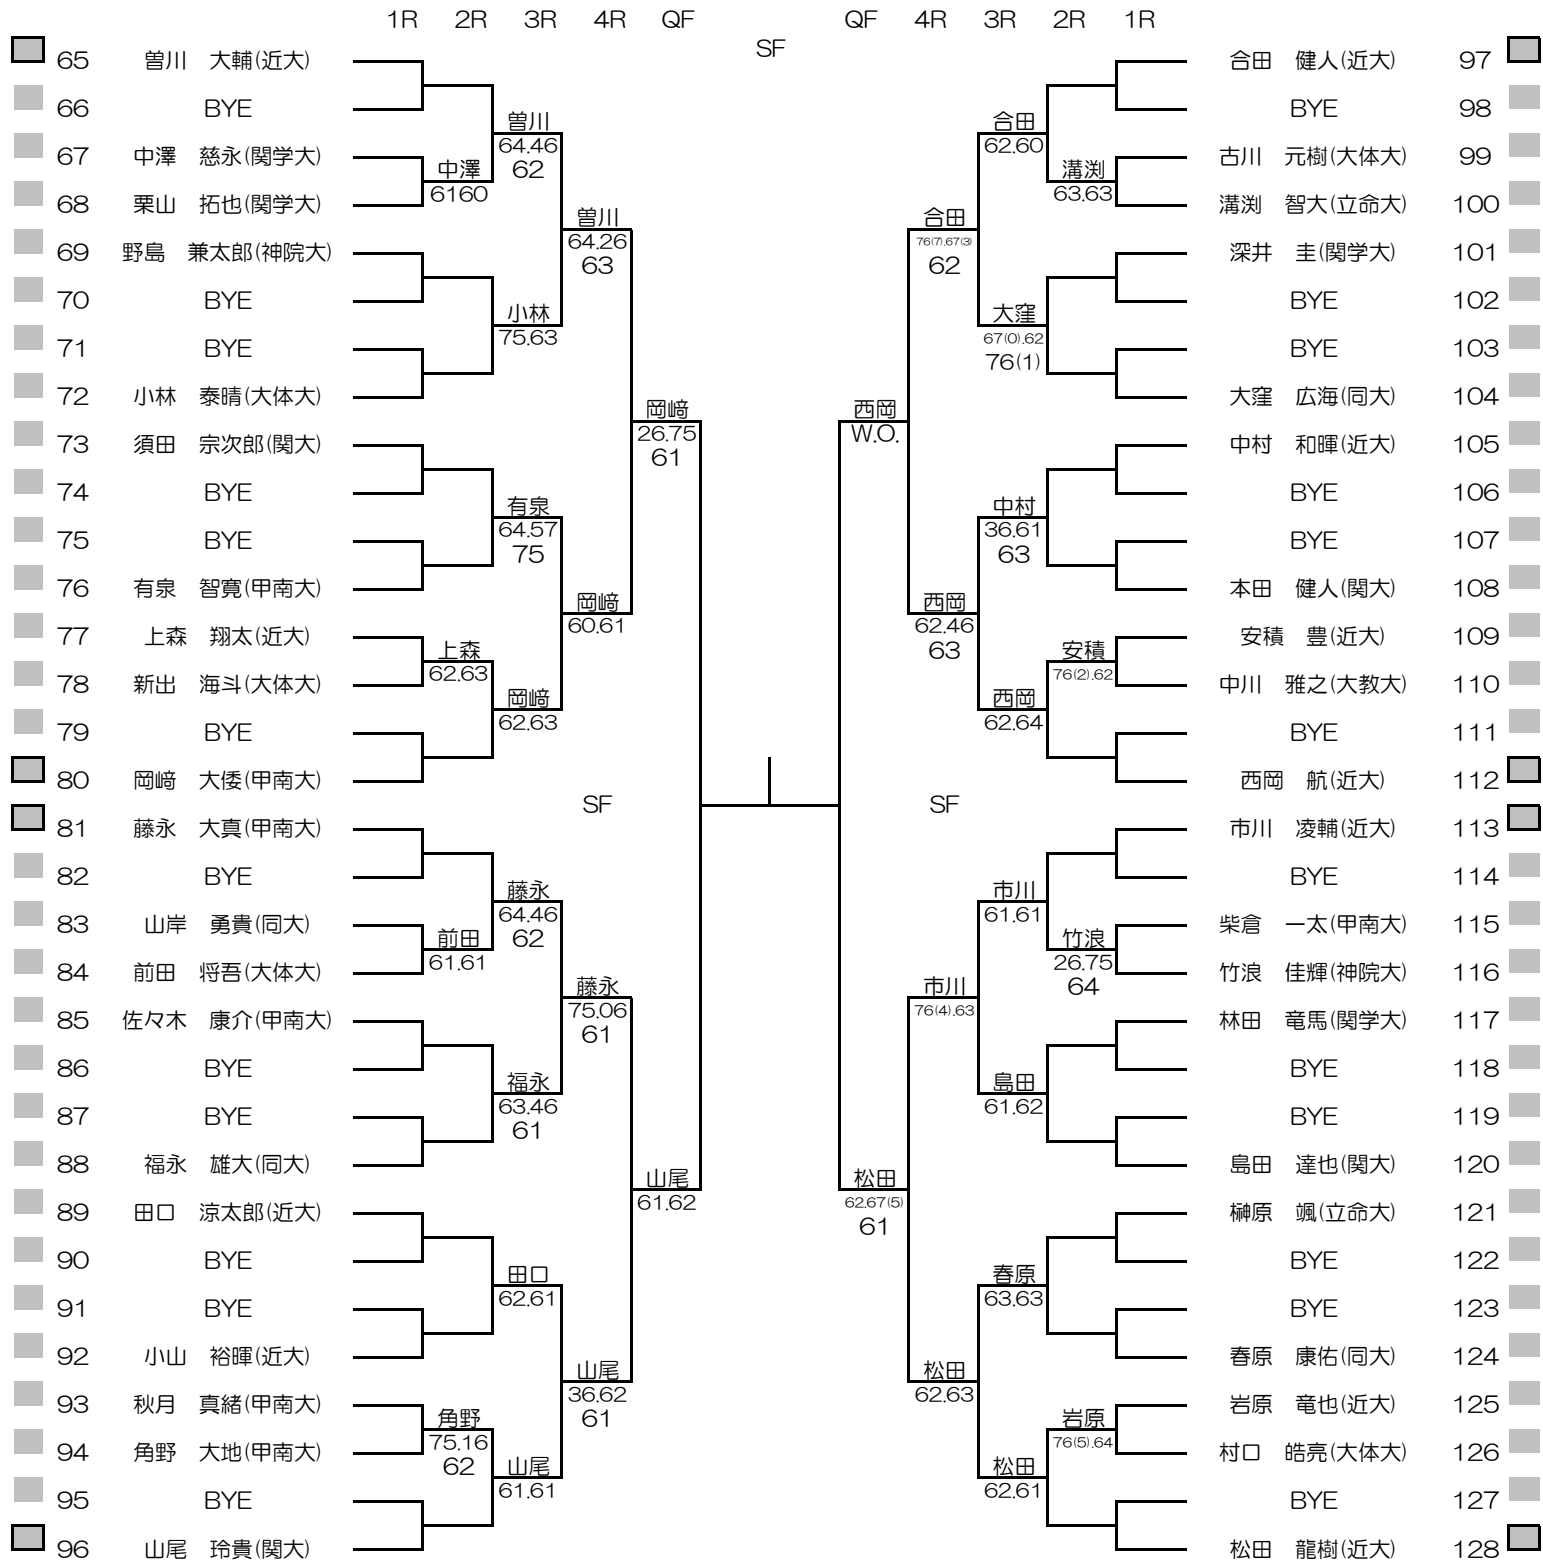

# 2019年度関西学生春季テニストーナメント

# MEN'S MAIN DRAW SINGLES NO.1

2019/5/26~6/1

韋テニスセンター

2019年度関西学生春季テニストーナメント

MEN'S MAIN DRAW SINGLES NO.2

2019/5/26~6/1

# WOMEN'S MAIN DRAW SINGLES

2019/5/26~6/1

朝テニスセンター