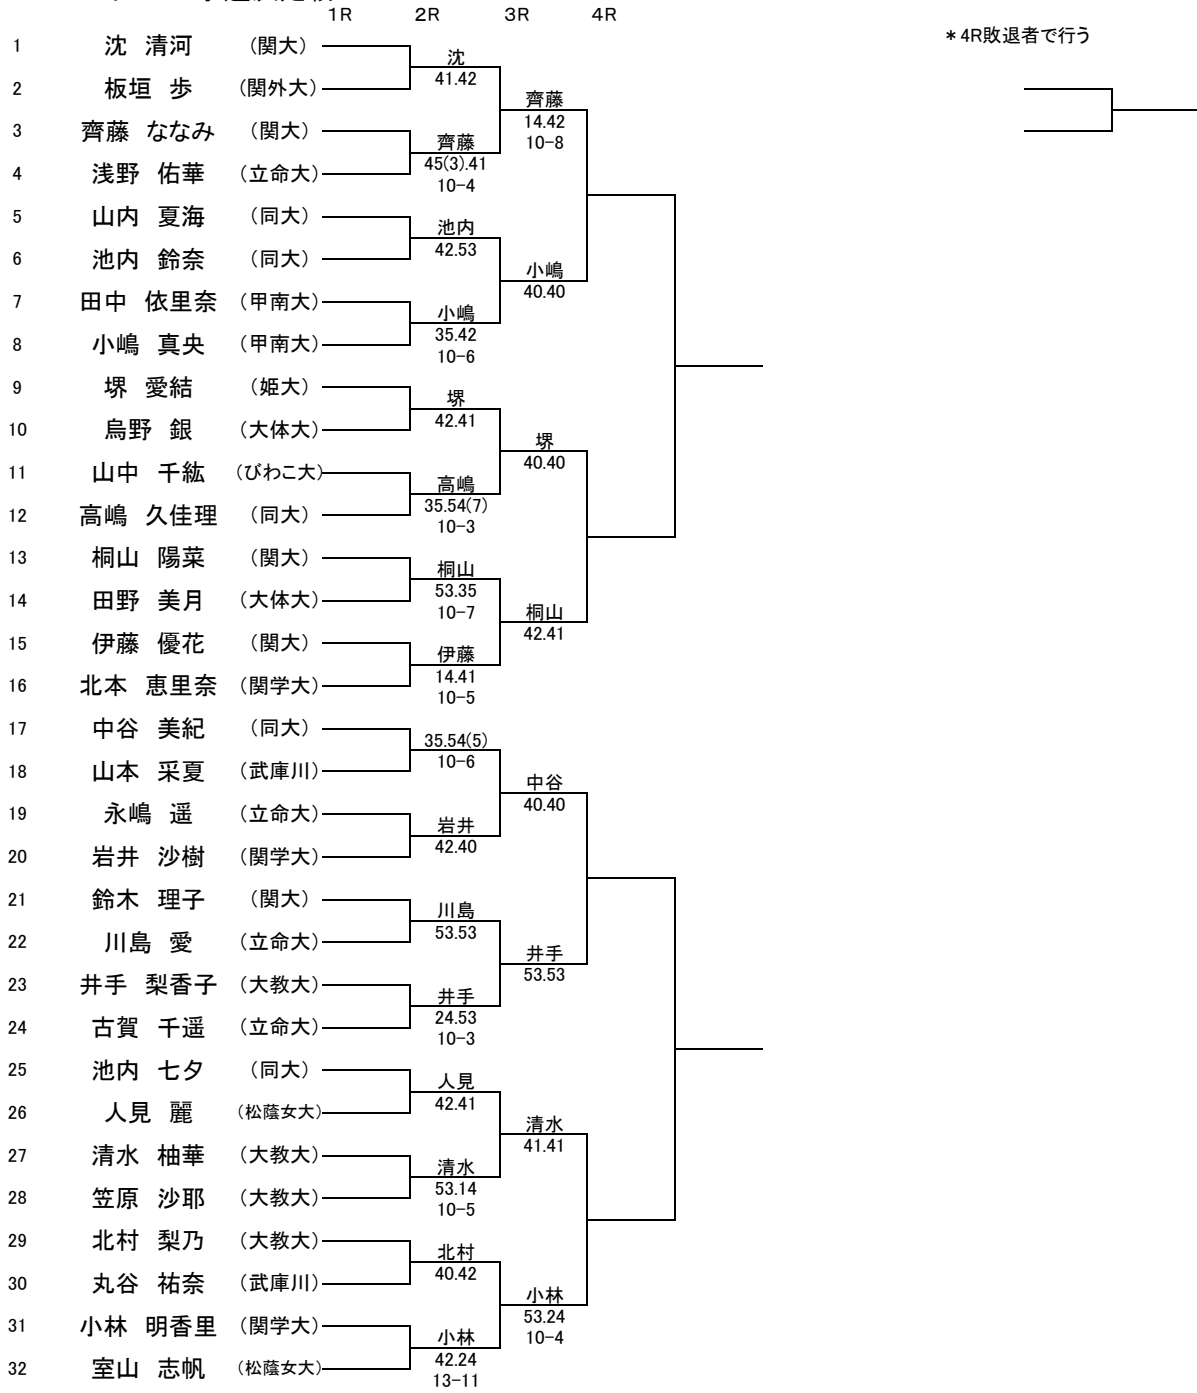

# 2019年度関西学生春季テニストーナメント

# WOMEN'S MAIN DRAW SINGLES

2019/5/26~6/1

朝テニスセンター

# MEN'S MAIN DRAW DOUBLES

2019/5/26~6/1

新テニスセンター

2019年度関西学生春季テニストーナメント

WOMEN'S MAIN DRAW DOUBLES

2019/5/26~6/1

朝テニスセンター

WSインカレ予選決定戦