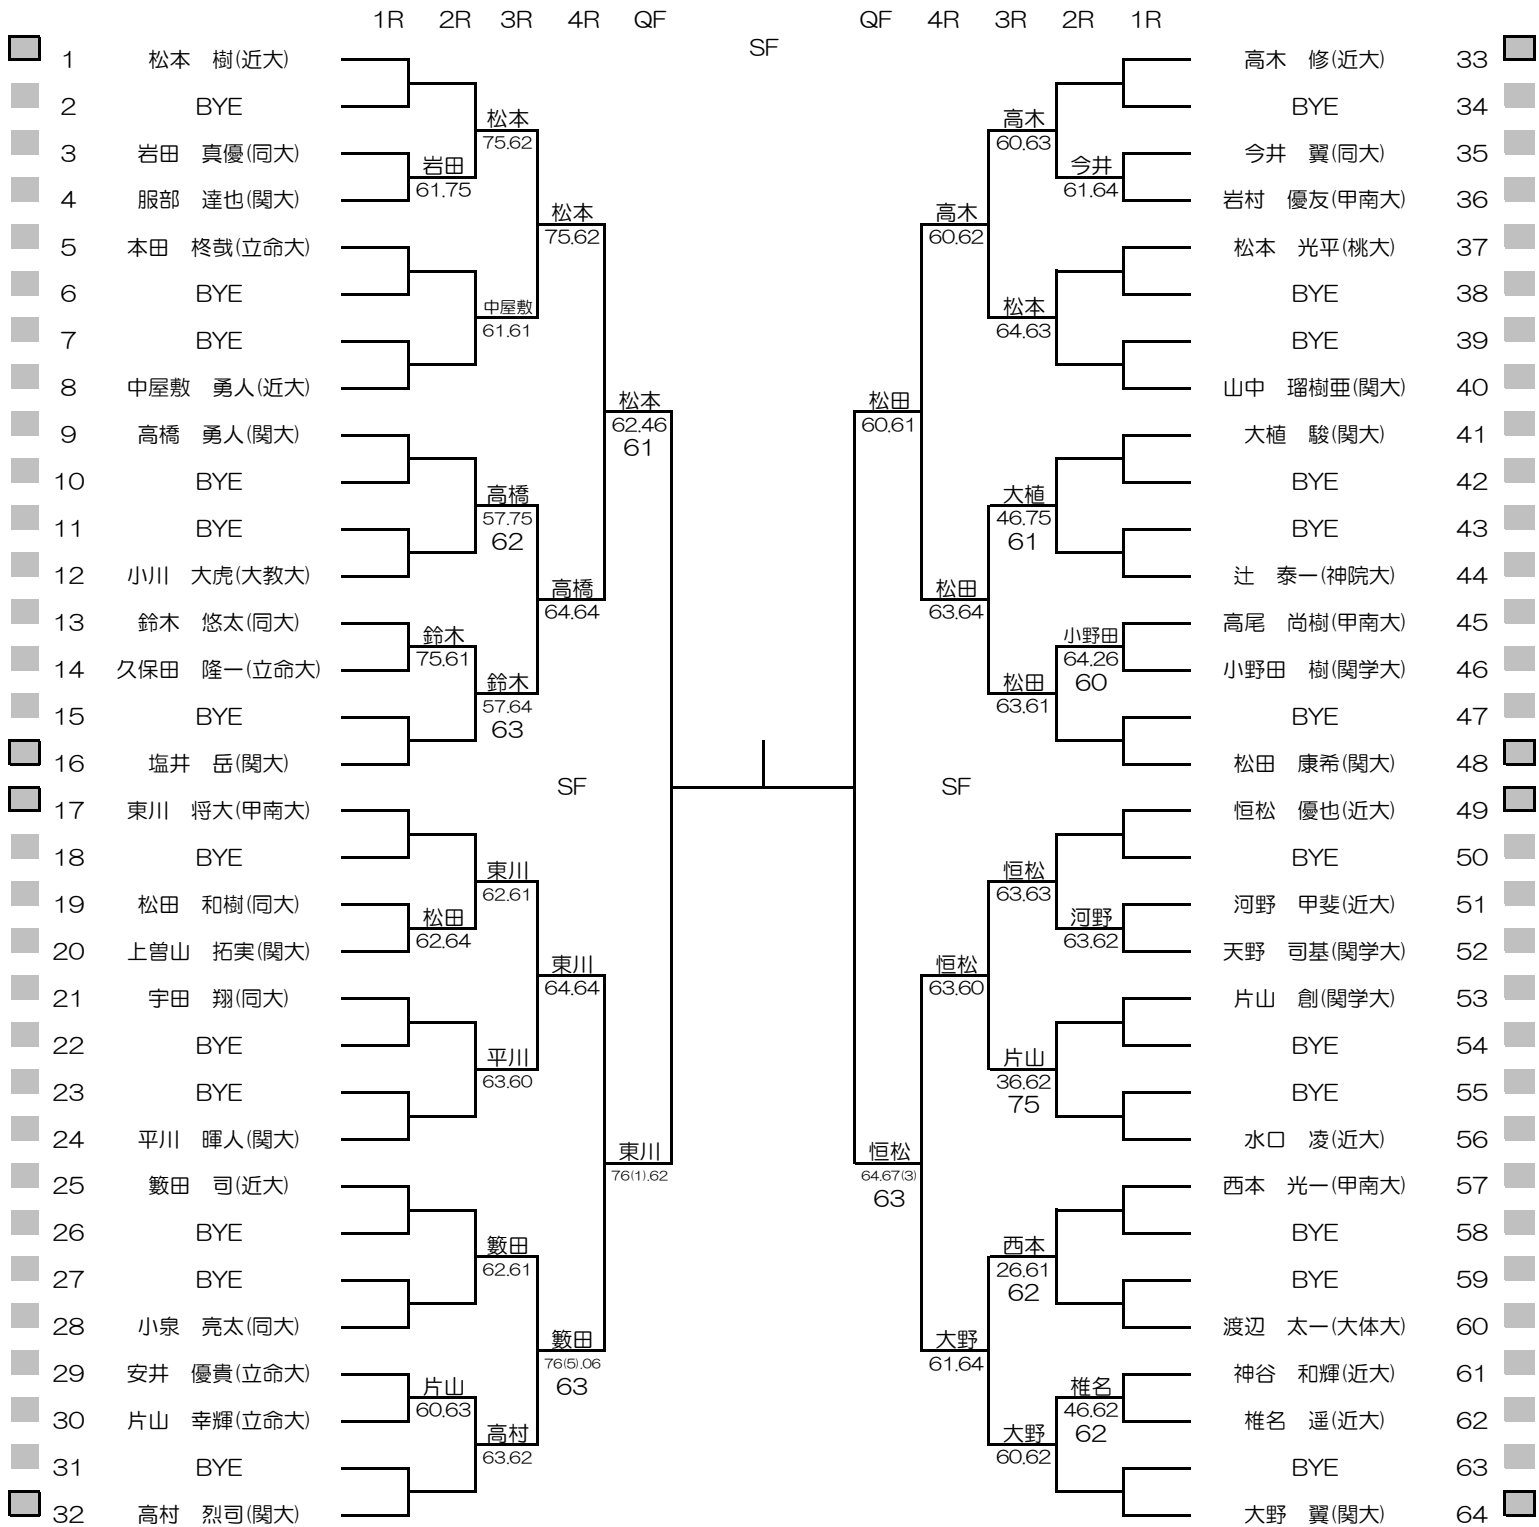

# 2019年度関西学生春季テニストーナメント

# MEN'S MAIN DRAW SINGLES NO.1

2019/5/26~6/1

韋テニスセンター

2019年度関西学生春季テニストーナメント

MEN'S MAIN DRAW SINGLES NO.2

2019/5/26~6/1