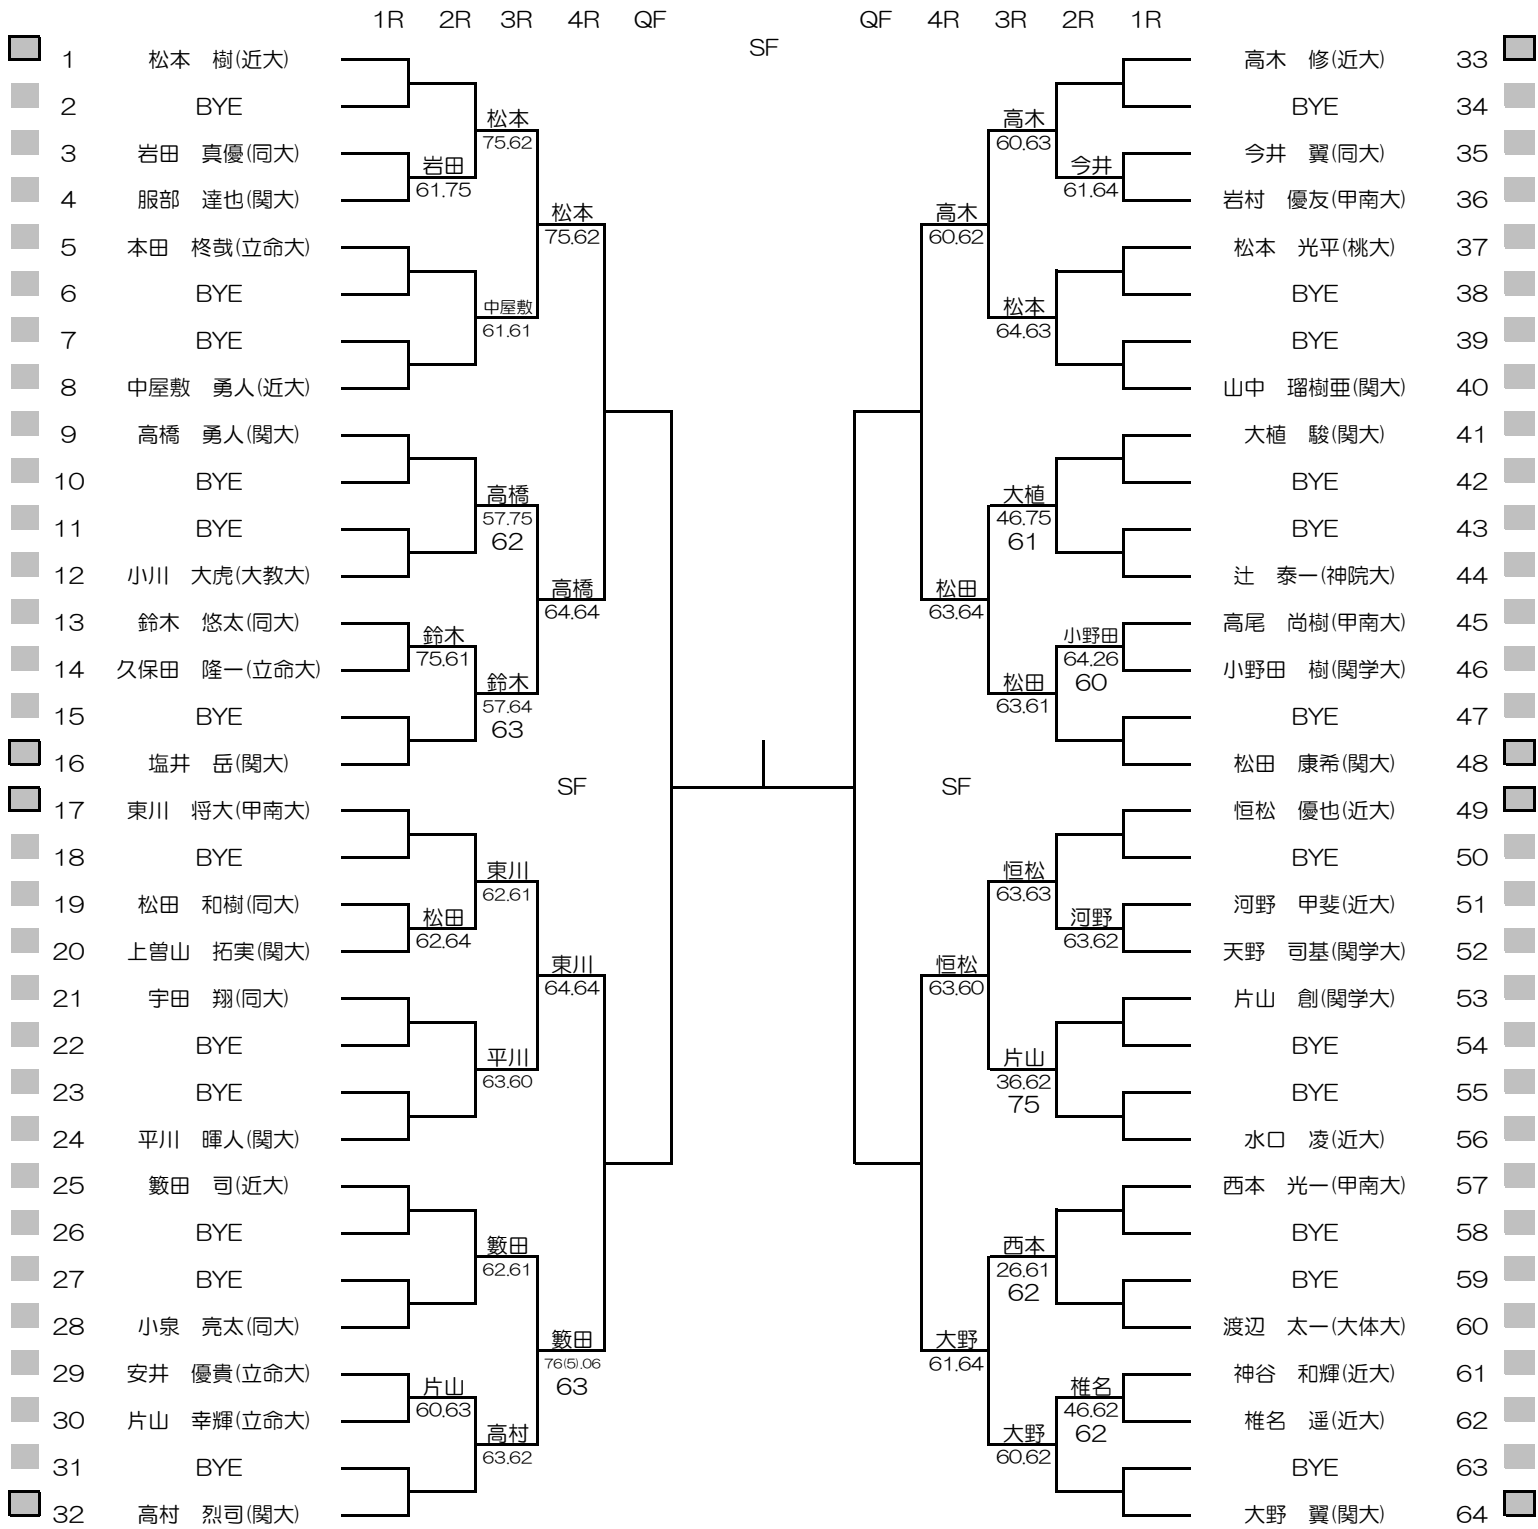

2019年度関西学生春季テニストーナメント

MEN'S MAIN DRAW SINGLES NO.1

2019/5/26~6/1

韋テニスセンター

2019年度関西学生春季テニストーナメント

MEN'S MAIN DRAW SINGLES NO.2

2019/5/26~6/1

2019年度関西学生春季テニストーナメント

MEN'S MAIN DRAW DOUBLES

2019/5/26~6/1

新テニスセンター

2019年度関西学生春季テニストーナメント

WOMEN'S MAIN DRAW DOUBLES

2019/5/26~6/1

韃テニスセンター

WSインカレ予選決定戦