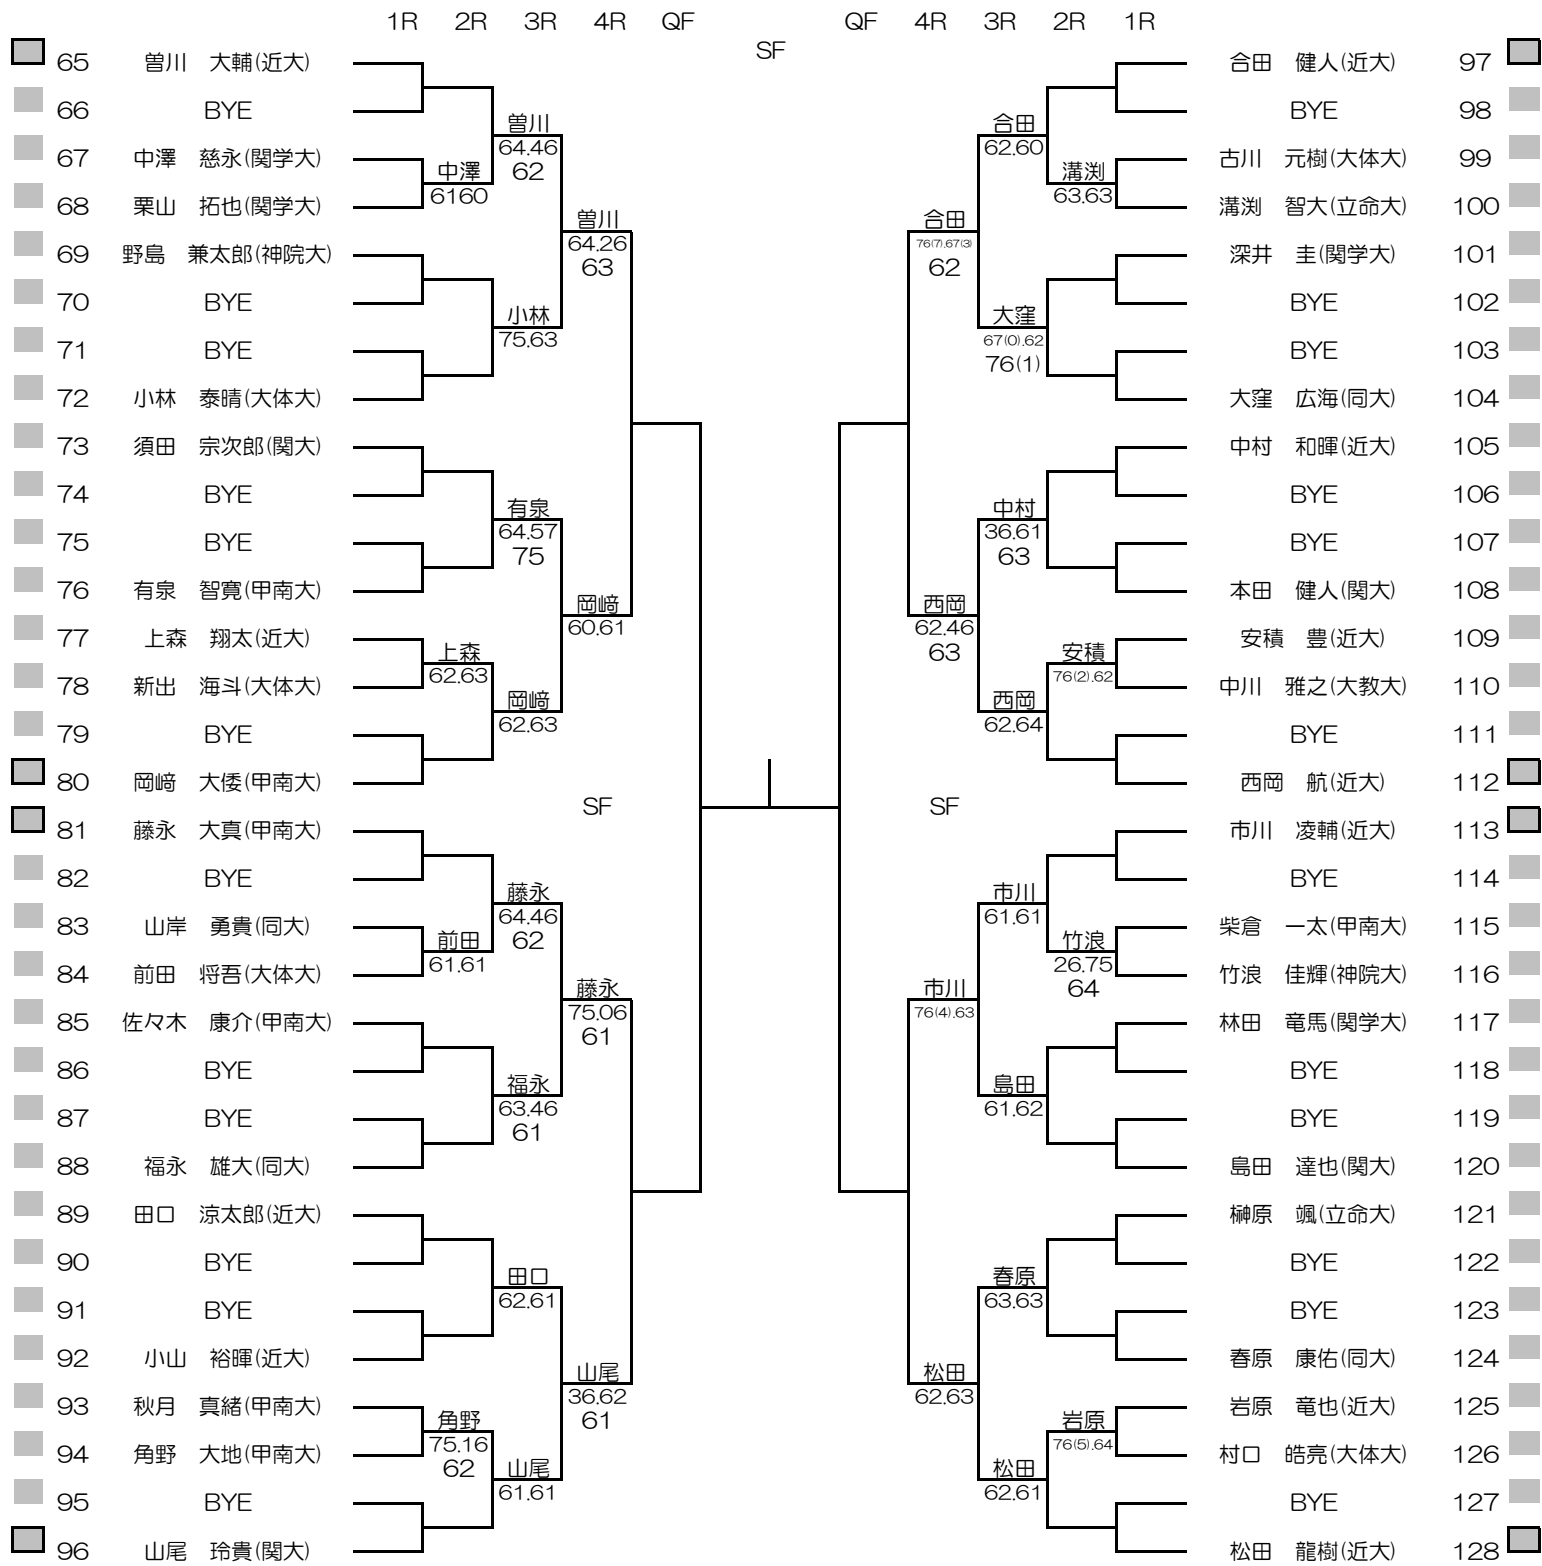

2019年度関西学生春季テニストーナメント

MEN'S MAIN DRAW SINGLES NO.1

2019/5/26~6/1

韋テニスセンター

2019年度関西学生春季テニストーナメント

MEN'S MAIN DRAW SINGLES NO.2

2019/5/26~6/1

2019年度関西学生春季テニストーナメント

MEN'S MAIN DRAW DOUBLES

2019/5/26~6/1

新テニスセンター

2019年度関西学生春季テニストーナメント

WOMEN'S MAIN DRAW DOUBLES

2019/5/26~6/1

韃テニスセンター

WSインカレ予選決定戦