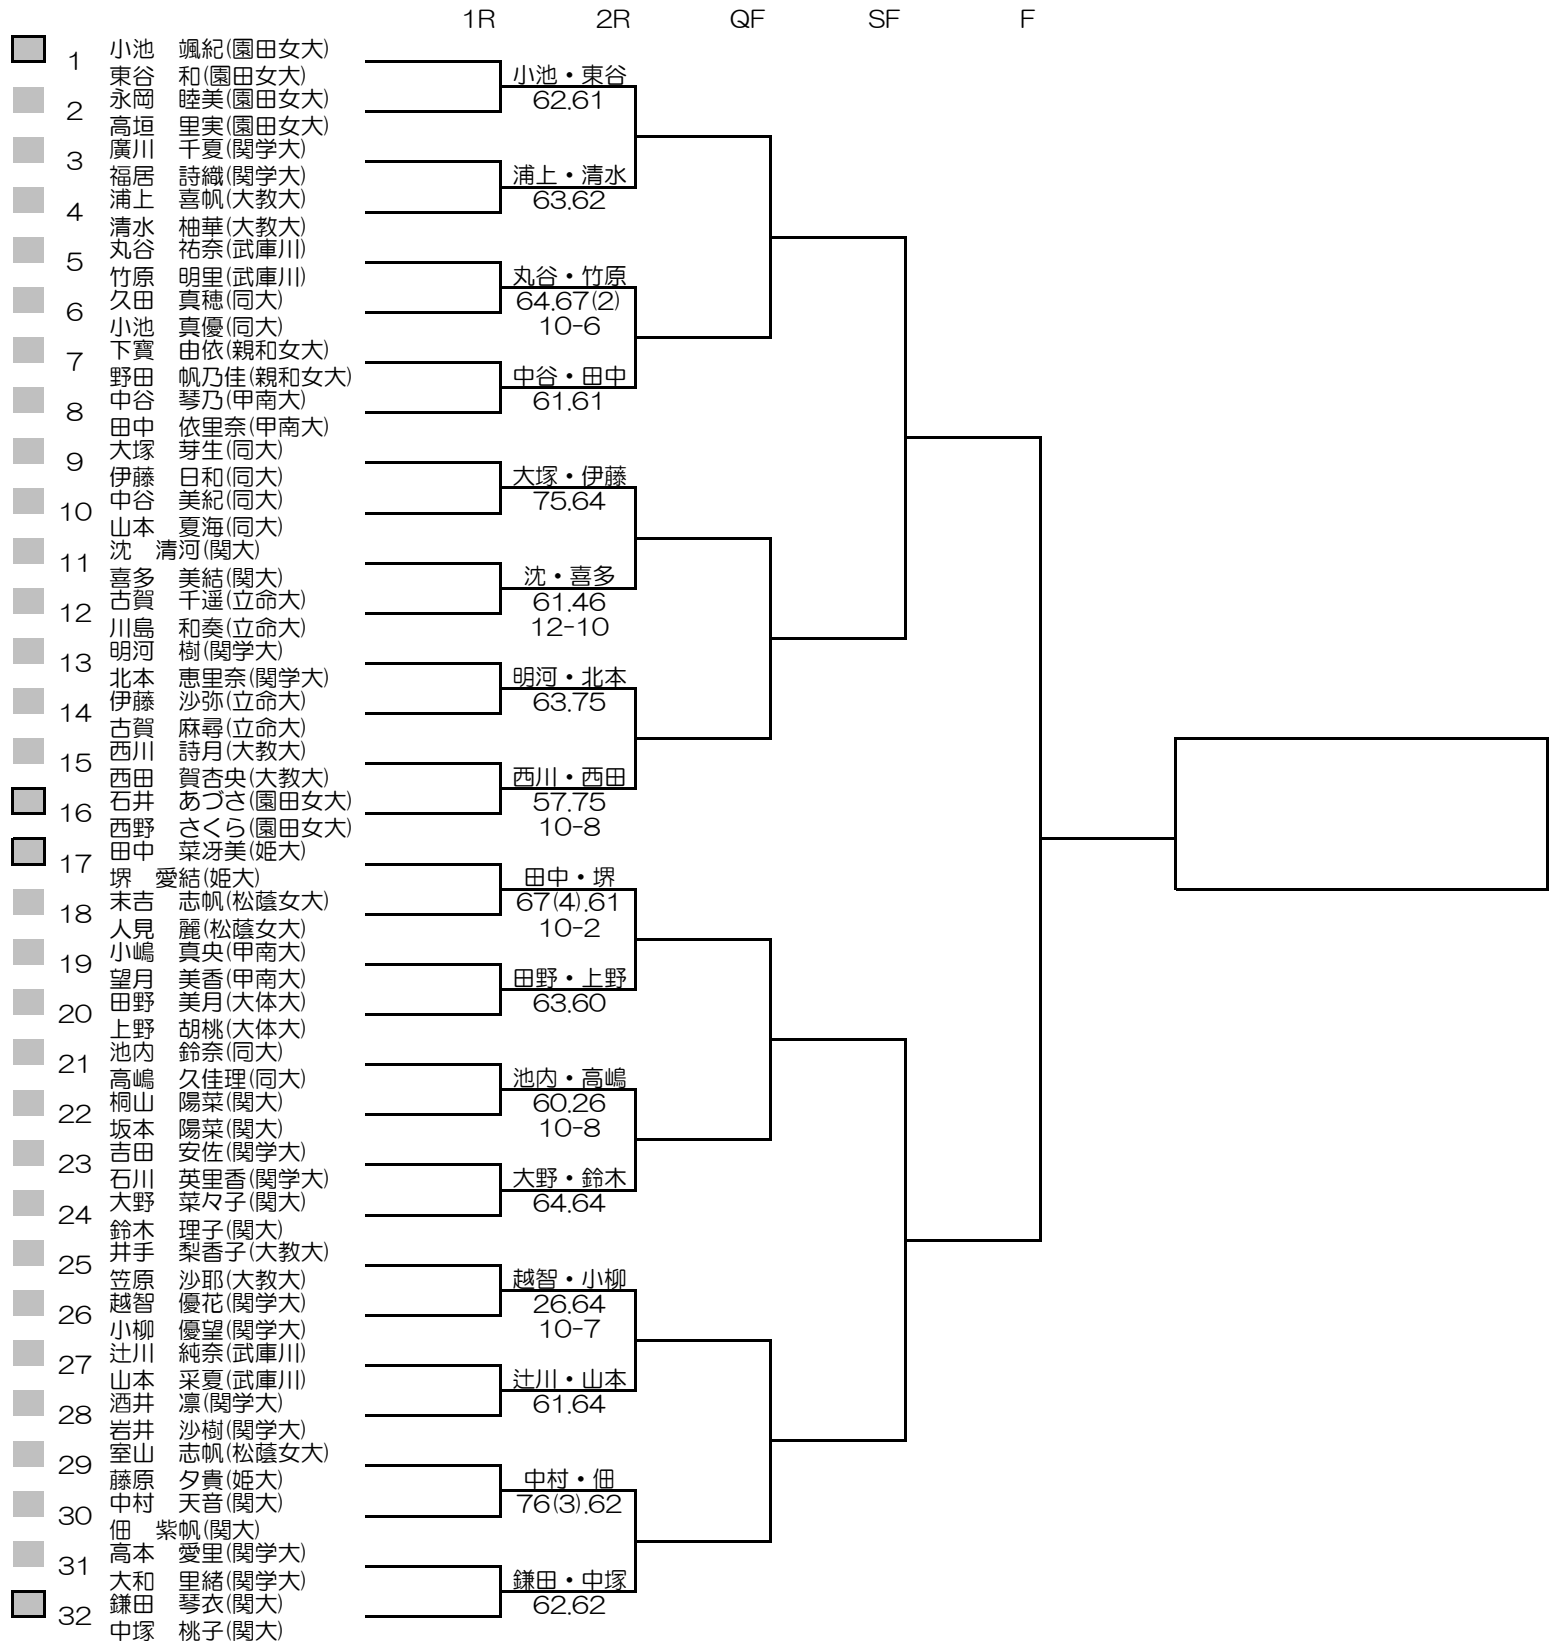

2019年度関西学生春季テニストーナメント

MEN'S MAIN DRAW SINGLES NO.1

2019/5/26~6/1

韋テニスセンター

2019年度関西学生春季テニストーナメント

MEN'S MAIN DRAW SINGLES NO.2

2019/5/26~6/1

2019年度関西学生春季テニストーナメント

MEN'S MAIN DRAW DOUBLES

2019/5/26~6/1

新テニスセンター

2019年度関西学生春季テニストーナメント

WOMEN'S MAIN DRAW DOUBLES

2019/5/26~6/1

韃テニスセンター

WSインカレ予選決定戦