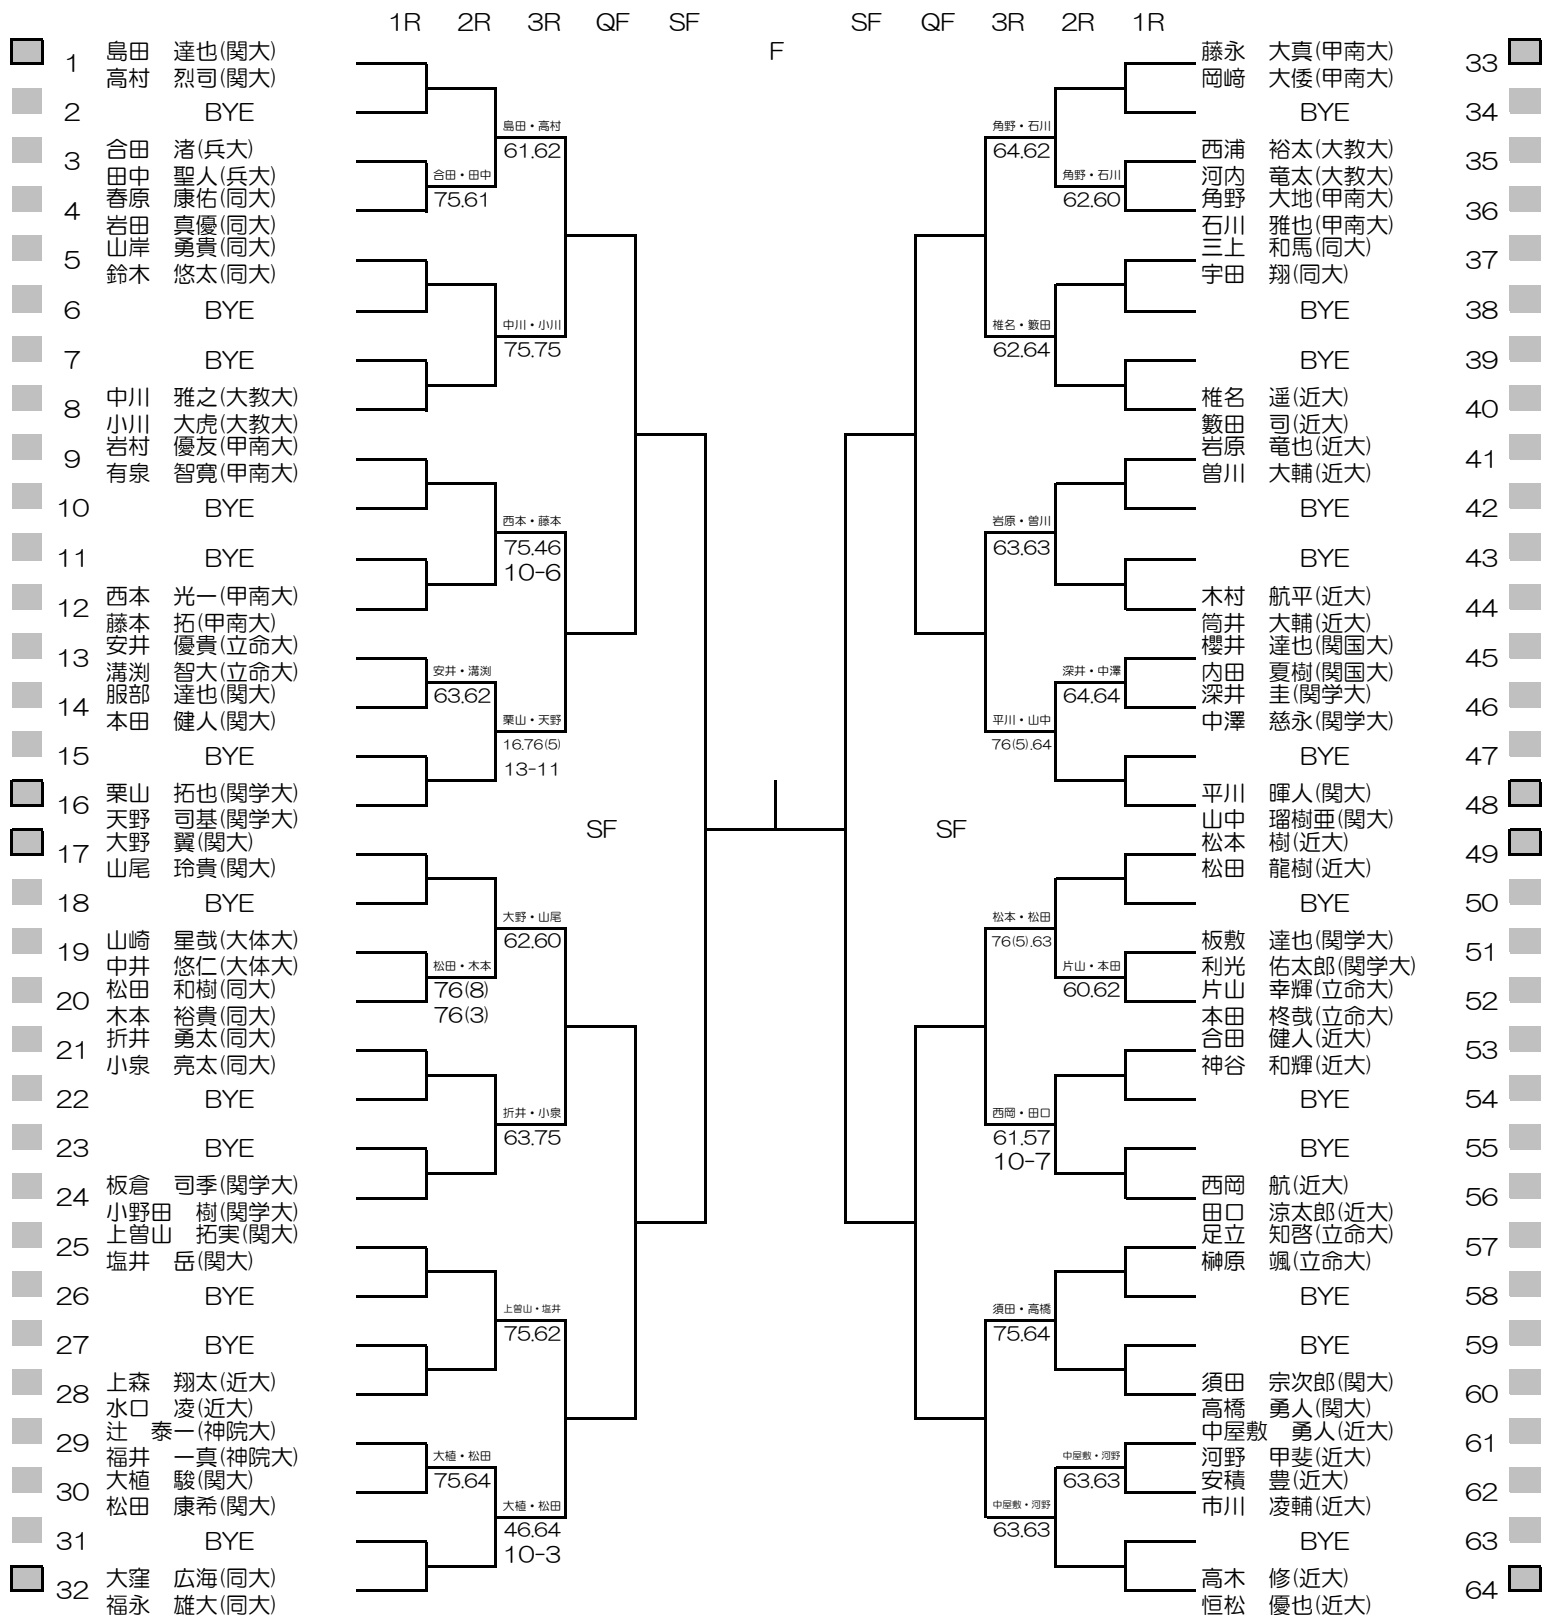

2019年度関西学生春季テニストーナメント

MEN'S MAIN DRAW SINGLES NO.1

2019/5/26~6/1

韋テニスセンター

2019年度関西学生春季テニストーナメント

MEN'S MAIN DRAW SINGLES NO.2

2019/5/26~6/1

2019年度関西学生春季テニストーナメント

MEN'S MAIN DRAW DOUBLES

2019/5/26~6/1

新テニスセンター

2019年度関西学生春季テニストーナメント

WOMEN'S MAIN DRAW DOUBLES

2019/5/26~6/1

韃テニスセンター

WSインカレ予選決定戦